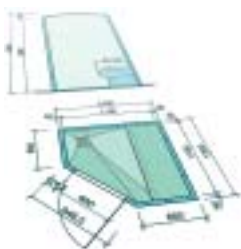

Оснащение под заказ

wedi Sanoasa Home: Серия

Все продумано: Модели с 1 по 6 поставляются без труб, без технологии душа и пара.

Модель 1