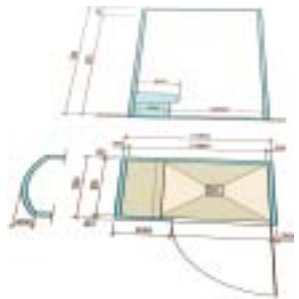

без предварительной
установки
технологии

2 • Модели 1 – 6

Вы абсолютно свободны сделать свой выбор по размещению кабины. Мастер-сантехник может сделать инсталляцию системы труб и других деталей, как Вам понадобится на месте.

Модель 5

Модель 6