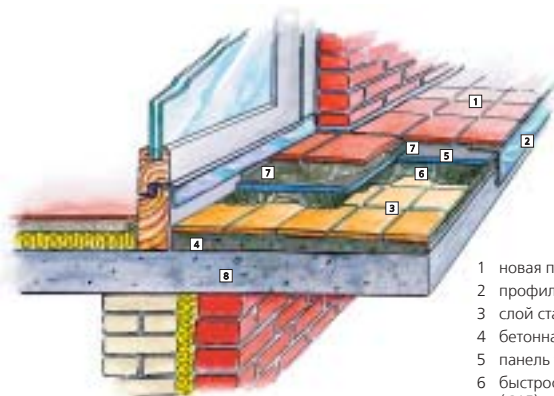

wedi BA Balco, толщиной 10, 20 и 50 мм
– для реконструкции старых оснований

1. 1 новая плитка
2. 2 профиль wedi PRO Balco EKL
3. 3 слой старой плитки
4. 4 бетонная смесь с уклоном
5. 5 панель wedi BA Balco
6. 6 быстросхватываемая стяжка (С1F) или битумированный состав Balco MBM
7. 7 водостойкая самоклеющаяся лента wedi S
8. 8 ж/бетон

wedi BA Balco, толщиной 10, 20 и 50 мм
– для оснований с уклоном