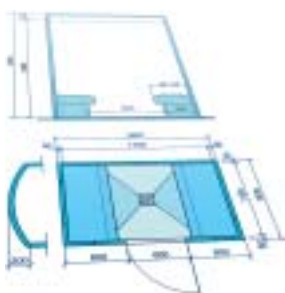

Оснащение под заказ

wedi Sanoasa Home: Серия

Все продумано: Модели с 1 по 6 поставляются без труб, без технологии душа и пара.

Модель 2