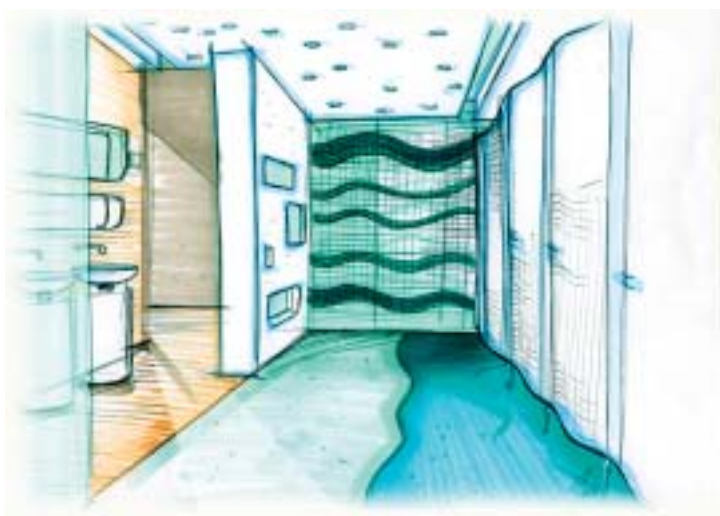

Креативные дизайн-проекты

Примеры