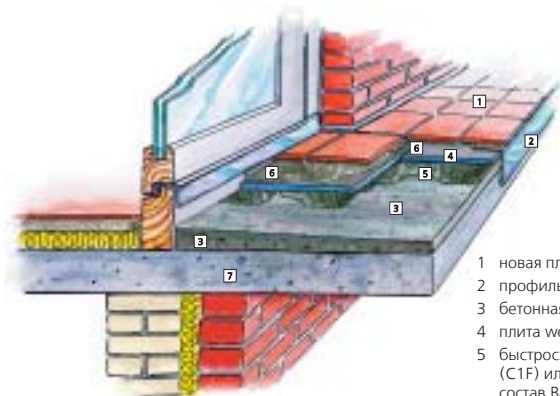

1. 1 новая плитка
2. 2 профиль wedi PRO Balco EKL
3. 3 бетонная смесь с уклоном
4. 4 плита wedi BA Balco
5. 5 быстросхватываемая стяжка (С1F) или битумированный состав Balco MBM
6. 6 водостойкая самоклеющаяся лента wedi S
7. 7 ж/бетон