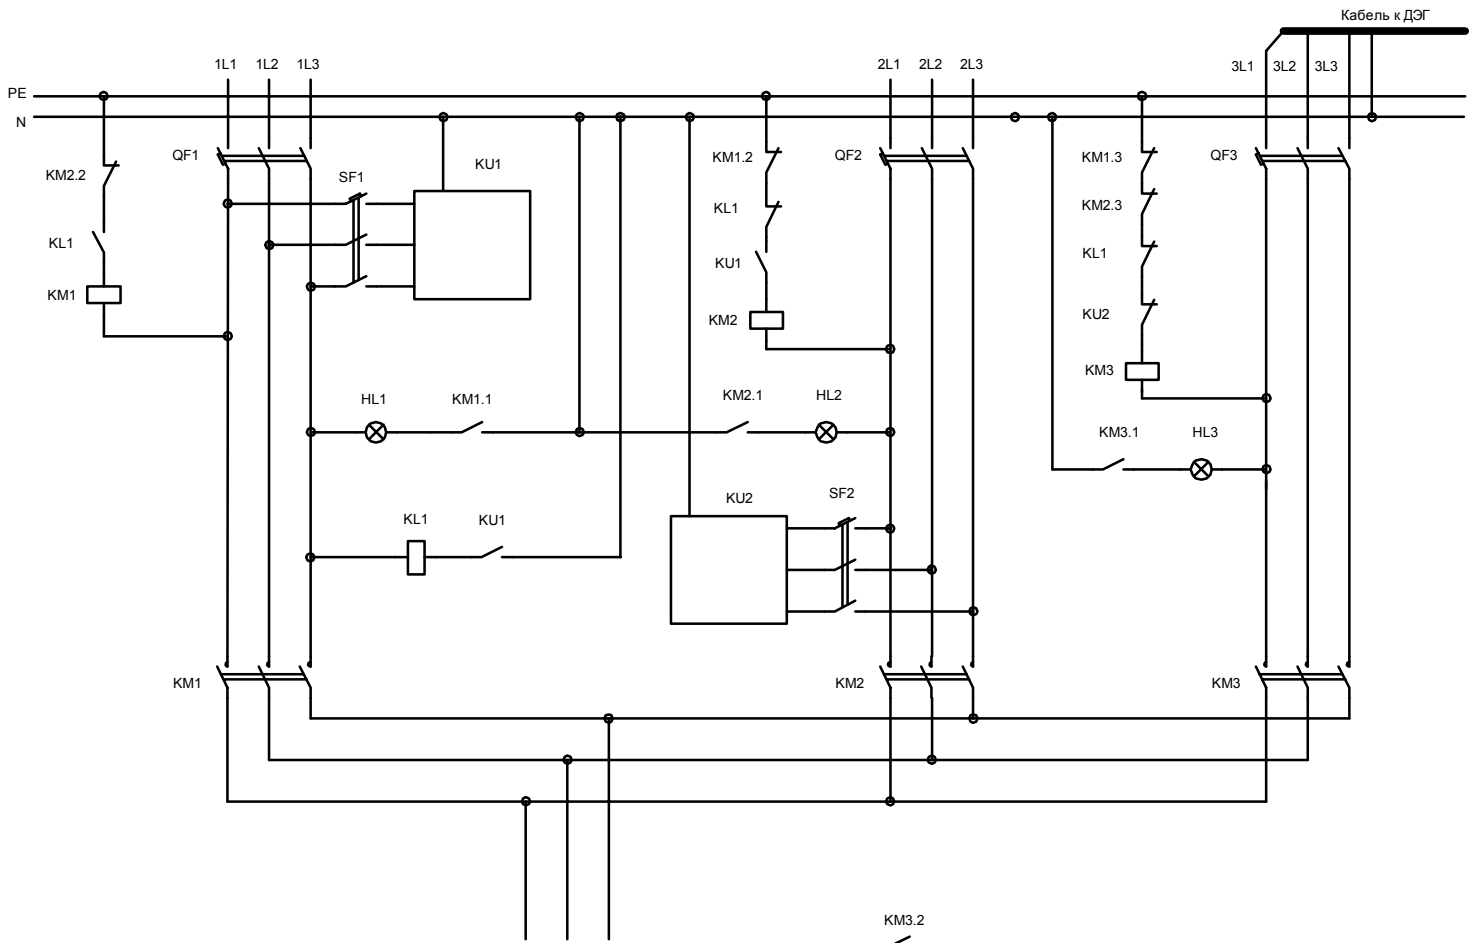

# АВР с ДЭГ

КМ3.2  
К дизель-электродвигателю,  
команда включения  
дизельного двигателя

КМ3.3  
К дизель-электродвигателю,  
команда отключения  
дизельного двигателя