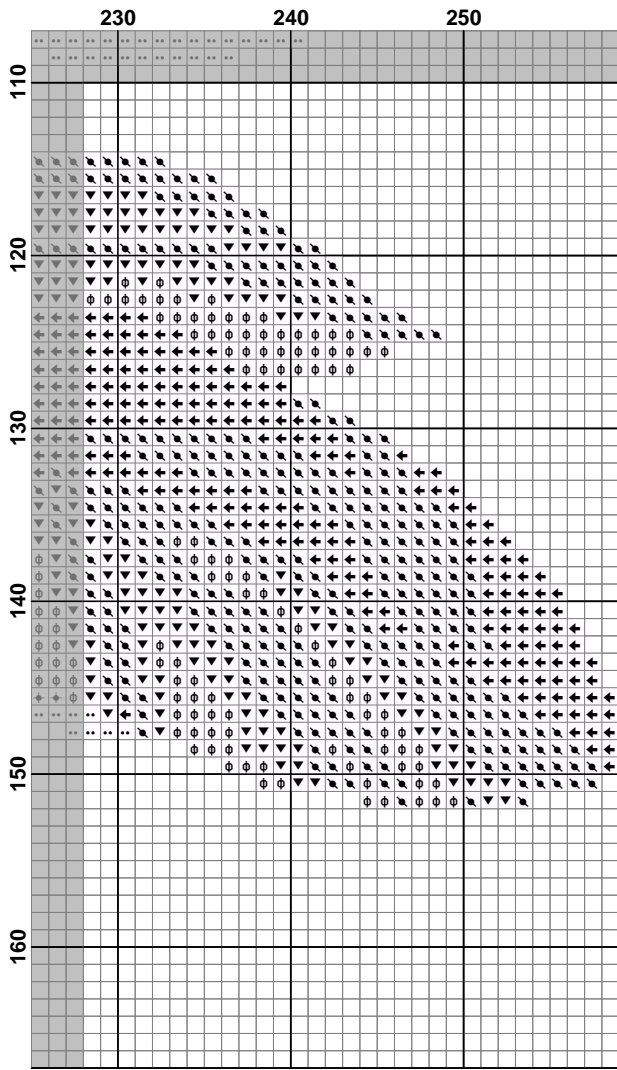

	80	90	100	110	120	130	140	150
110	+	+	+	+	+	+	+	+
120	+	+	+	+	+	+	+	+
130	+	+	+	+	+	+	+	+
140	+	+	+	+	+	+	+	+
150	+	+	+	+	+	+	+	+
160	+	+	+	+	+	+	+	+

	150	160	170	180	190	200	210	220
110	+	+	+	+	+	+	+	+
120	+	+	+	+	+	+	+	+
130	+	+	+	+	+	+	+	+
140	+	+	+	+	+	+	+	+
150	+	+	+	+	+	+	+	+
160	+	+	+	+	+	+	+	+

Fabric: Aida 14, .
 259w X 167h Stitches
Size: 14 Count, 46.99w X 30.30h cm

Floss Used for Full Stitches:

Symbol	Strands	Type	Number	Color
	2	DMC	165	Moss Green-VY LT
	2	DMC	223	Shell Pink-LT
	2	DMC	224	Shell Pink-VY LT
	2	DMC	225	Shell Pink-UL VY LT
	2	DMC	307	Lemon
	2	DMC	349	Coral-DK
	2	DMC	444	Lemon-DK
	2	DMC	445	Lemon-LT
	2	DMC	470	Avocado Green-LT
	2	DMC	498	Christmas Red-DK
	2	DMC	606	Bright Orange-Red
	2	DMC	741	Tangerine-MD
	2	DMC	742	Tangerine-LT
	2	DMC	743	Yellow-MD
	2	DMC	744	Yellow-Pale
	2	DMC	745	Yellow-LT Pale
	2	DMC	815	Garnet-MD
	2	DMC	817	Coral Red-VY DK
	2	DMC	890	Pistachio Green-UL DK
	2	DMC	900	Burnt Orange-DK
	2	DMC	904	Parrot Green-VY DK
	2	DMC	905	Parrot Green-DK
	2	DMC	906	Parrot Green-MD
	2	DMC	907	Parrot Green-LT
	2	DMC	946	Burnt Orange-MD
	2	DMC	947	Burnt Orange
	2	DMC	970	Pumpkin-LT
	2	DMC	972	Canary-DK
	2	DMC	973	Canary-BRT
	2	DMC	3819	Moss Green-LT
	2	DMC	B5200	Snow White