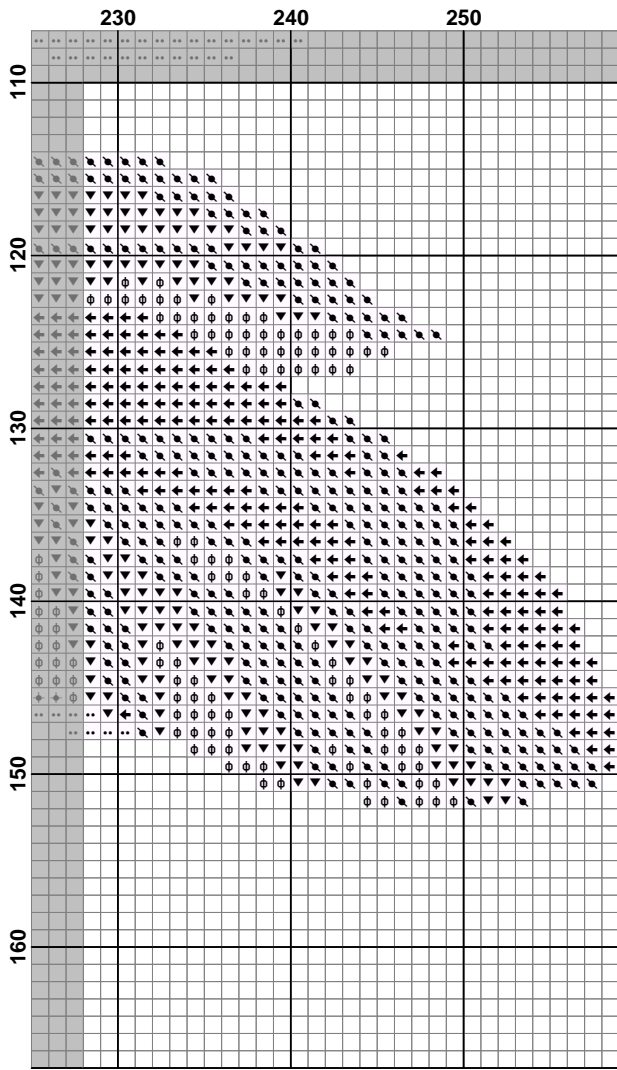

	80	90	100	110	120	130	140	150
110	+	+	+	+	+	+	+	+
120	+	+	+	+	+	+	+	+
130	+	+	+	+	+	+	+	+
140	+	+	+	+	+	+	+	+
150	+	+	+	+	+	+	+	+
160	+	+	+	+	+	+	+	+

	150	160	170	180	190	200	210	220
110	+	+	+	+	+	+	+	+
120	+	+	+	+	+	+	+	+
130	+	+	+	+	+	+	+	+
140	+	+	+	+	+	+	+	+
150	+	+	+	+	+	+	+	+
160	+	+	+	+	+	+	+	+

**Fabric:** Aida 14, .  
 259w X 167h Stitches  
**Size:** 14 Count, 46.99w X 30.30h cm

**Floss Used for Full Stitches:**

Symbol	Strands	Type	Number	Color
	2	DMC	165	Moss Green-VY LT
	2	DMC	223	Shell Pink-LT
	2	DMC	224	Shell Pink-VY LT
	2	DMC	225	Shell Pink-UL VY LT
	2	DMC	307	Lemon
	2	DMC	310	Black
	2	DMC	349	Coral-DK
	2	DMC	444	Lemon-DK
	2	DMC	445	Lemon-LT
	2	DMC	470	Avocado Green-LT
	2	DMC	498	Christmas Red-DK
	2	DMC	606	Bright Orange-Red
	2	DMC	741	Tangerine-MD
	2	DMC	742	Tangerine-LT
	2	DMC	743	Yellow-MD
	2	DMC	744	Yellow-Pale
	2	DMC	745	Yellow-LT Pale
	2	DMC	815	Garnet-MD
	2	DMC	817	Coral Red-VY DK
	2	DMC	890	Pistachio Green-UL DK
	2	DMC	900	Burnt Orange-DK
	2	DMC	904	Parrot Green-VY DK
	2	DMC	905	Parrot Green-DK
	2	DMC	906	Parrot Green-MD
	2	DMC	907	Parrot Green-LT
	2	DMC	946	Burnt Orange-MD
	2	DMC	947	Burnt Orange
	2	DMC	970	Pumpkin-LT
	2	DMC	972	Canary-DK
	2	DMC	973	Canary-BRT
	2	DMC	3819	Moss Green-LT
	2	DMC	B5200	Snow White