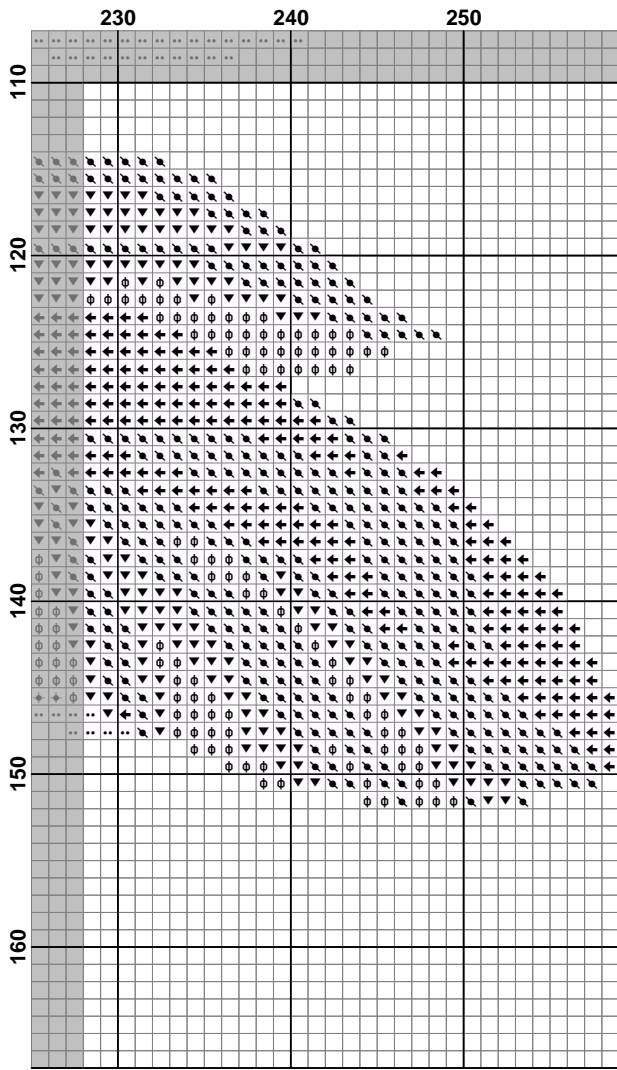

	10	20	30	40	50	60	70
110	+	+	+	+	+	+	+
111	+	+	+	+	+	+	+
112	+	+	+	+	+	+	+
113	+	+	+	+	+	+	+
114	+	+	+	+	+	+	+
115	+	+	+	+	+	+	+
116	+	+	+	+	+	+	+
117	+	+	+	+	+	+	+
118	+	+	+	+	+	+	+
119	+	+	+	+	+	+	+
120	+	+	+	+	+	+	+
121	+	+	+	+	+	+	+
122	+	+	+	+	+	+	+
123	+	+	+	+	+	+	+
124	+	+	+	+	+	+	+
125	+	+	+	+	+	+	+
126	+	+	+	+	+	+	+
127	+	+	+	+	+	+	+
128	+	+	+	+	+	+	+
129	+	+	+	+	+	+	+
130	+	+	+	+	+	+	+
131	+	+	+	+	+	+	+
132	+	+	+	+	+	+	+
133	+	+	+	+	+	+	+
134	+	+	+	+	+	+	+
135	+	+	+	+	+	+	+
136	+	+	+	+	+	+	+
137	+	+	+	+	+	+	+
138	+	+	+	+	+	+	+
139	+	+	+	+	+	+	+
140	+	+	+	+	+	+	+
141	+	+	+	+	+	+	+
142	+	+	+	+	+	+	+
143	+	+	+	+	+	+	+
144	+	+	+	+	+	+	+
145	+	+	+	+	+	+	+
146	+	+	+	+	+	+	+
147	+	+	+	+	+	+	+
148	+	+	+	+	+	+	+
149	+	+	+	+	+	+	+
150	+	+	+	+	+	+	+
151	+	+	+	+	+	+	+
152	+	+	+	+	+	+	+
153	+	+	+	+	+	+	+
154	+	+	+	+	+	+	+
155	+	+	+	+	+	+	+
156	+	+	+	+	+	+	+
157	+	+	+	+	+	+	+
158	+	+	+	+	+	+	+
159	+	+	+	+	+	+	+
160	+	+	+	+	+	+	+

	80	90	100	110	120	130	140	150
110	+	+	+	+	+	+	+	+
120	+	+	+	+	+	+	+	+
130	+	+	+	+	+	+	+	+
140	+	+	+	+	+	+	+	+
150	+	+	+	+	+	+	+	+
160	+	+	+	+	+	+	+	+

Fabric: Aida 14, .
 259w X 167h Stitches
Size: 14 Count, 46.99w X 30.30h cm