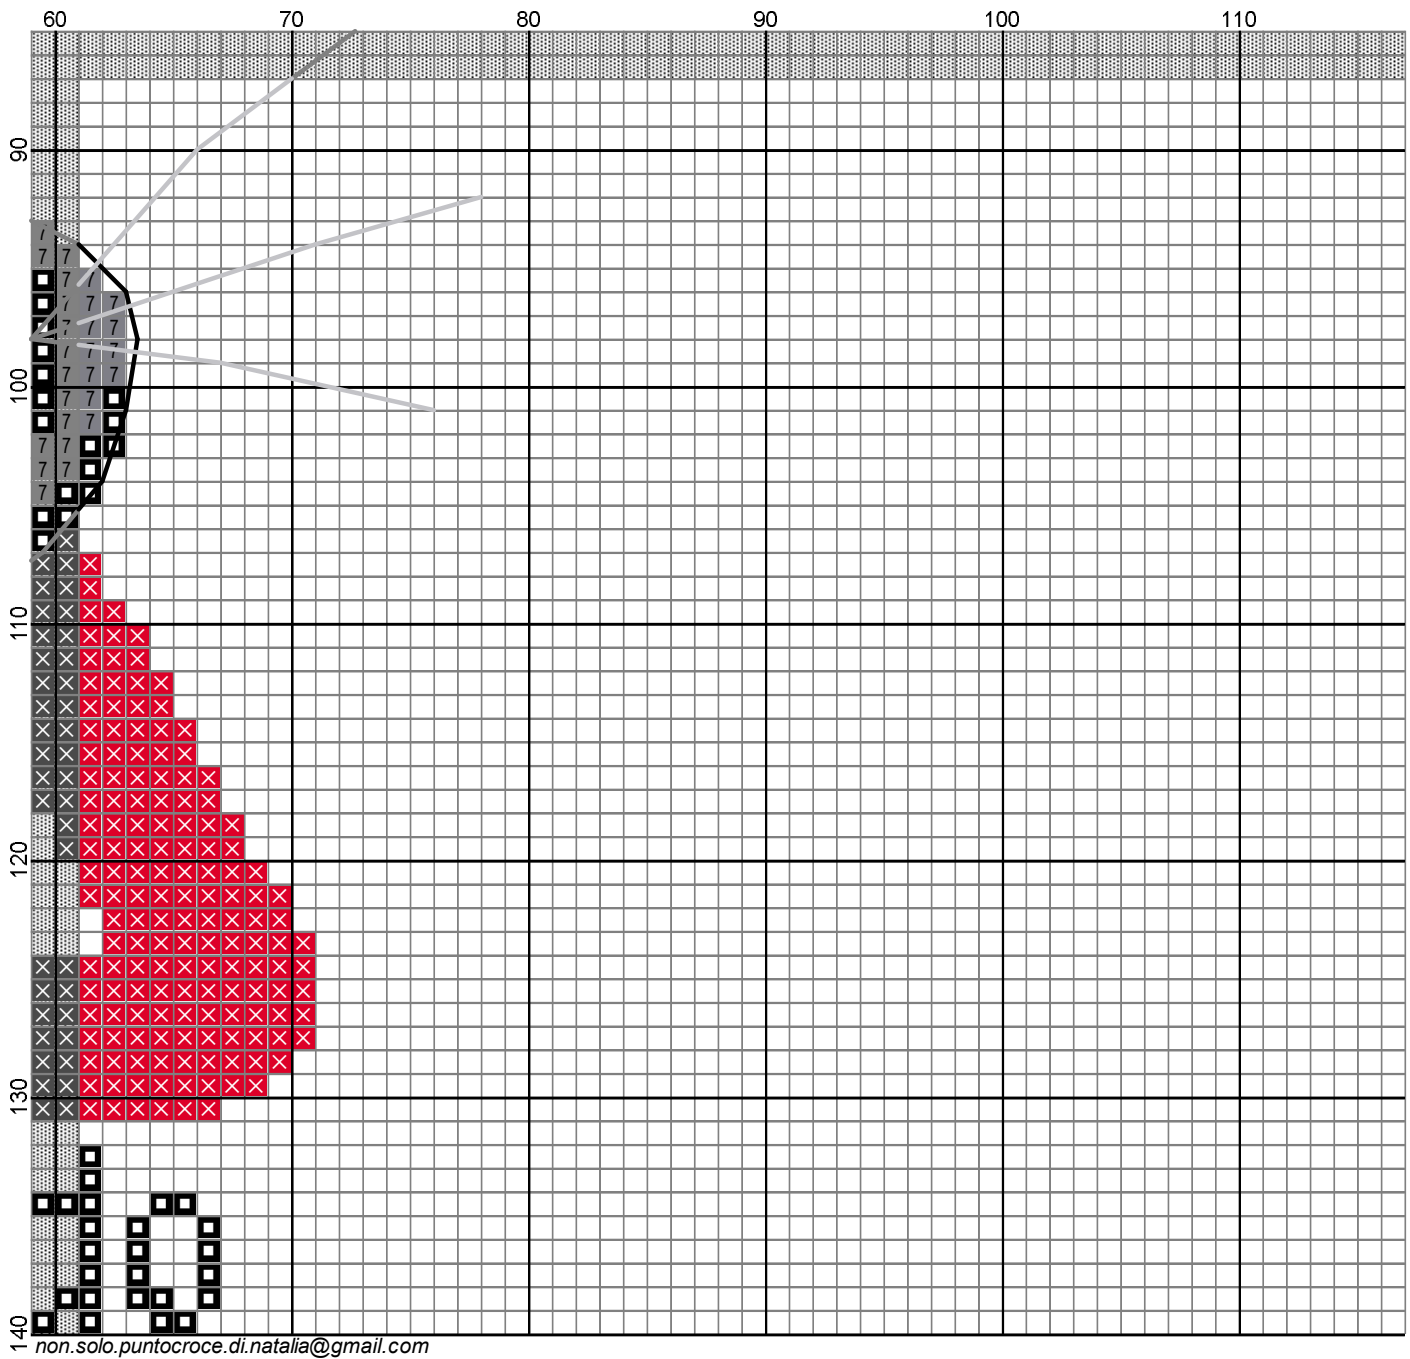

Legend:
■ DMC-310 ✕ DMC-666 ▽ DMC-906 ◊ DMC-415 ◐ DMC-413 ⊠ DMC-5200 7 DMC-414

Gatto a bordo by Natalia

non.solo.puntocroce.di.natalia@gmail.com

Backstitches:
— DMC-310 — DMC-415 — DMC-5200