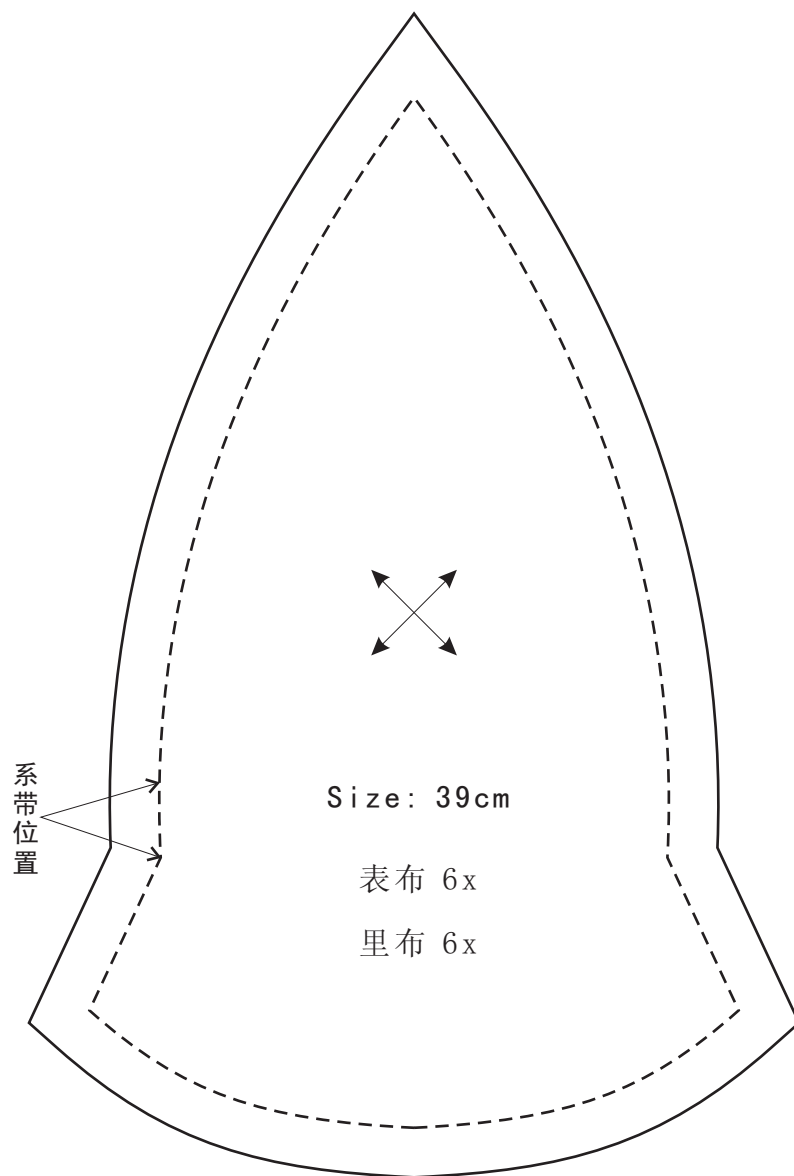

宝宝6片式遮阳帽纸样

<http://www.sewlover.com/>

最佳打印比例97%

系带位置

Size: 50cm

表布 6x

里布 6x

系带位置

Size: 52cm

表布 6x

里布 6x