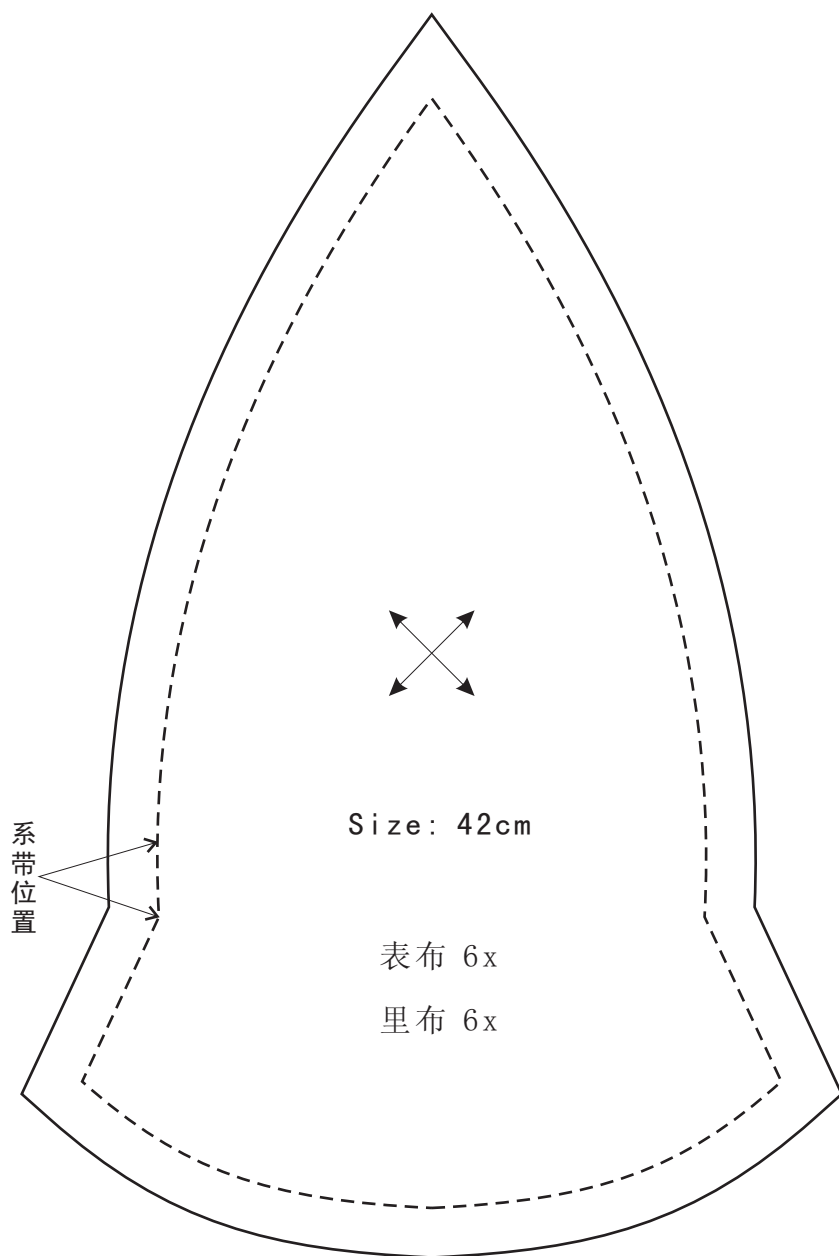

宝宝6片式遮阳帽纸样

<http://www.sewlover.com/>

最佳打印比例97%

系带位置

Size: 50cm

表布 6x

里布 6x

系带位置

Size: 52cm

表布 6x

里布 6x