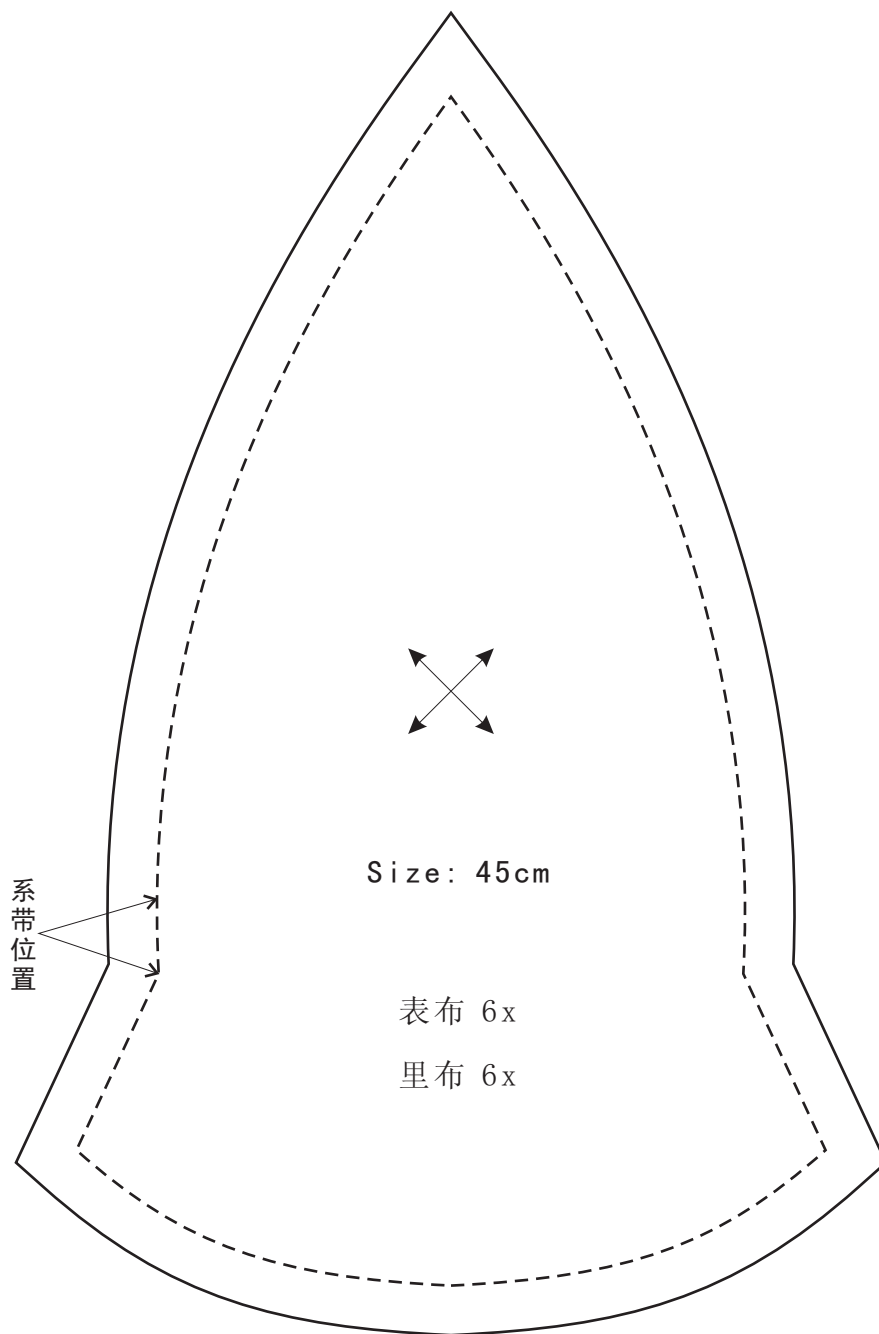

宝宝6片式遮阳帽纸样

<http://www.sewlover.com/>

最佳打印比例97%

系带位置

Size: 50cm

表布 6x

里布 6x

系带位置

Size: 52cm

表布 6x

里布 6x