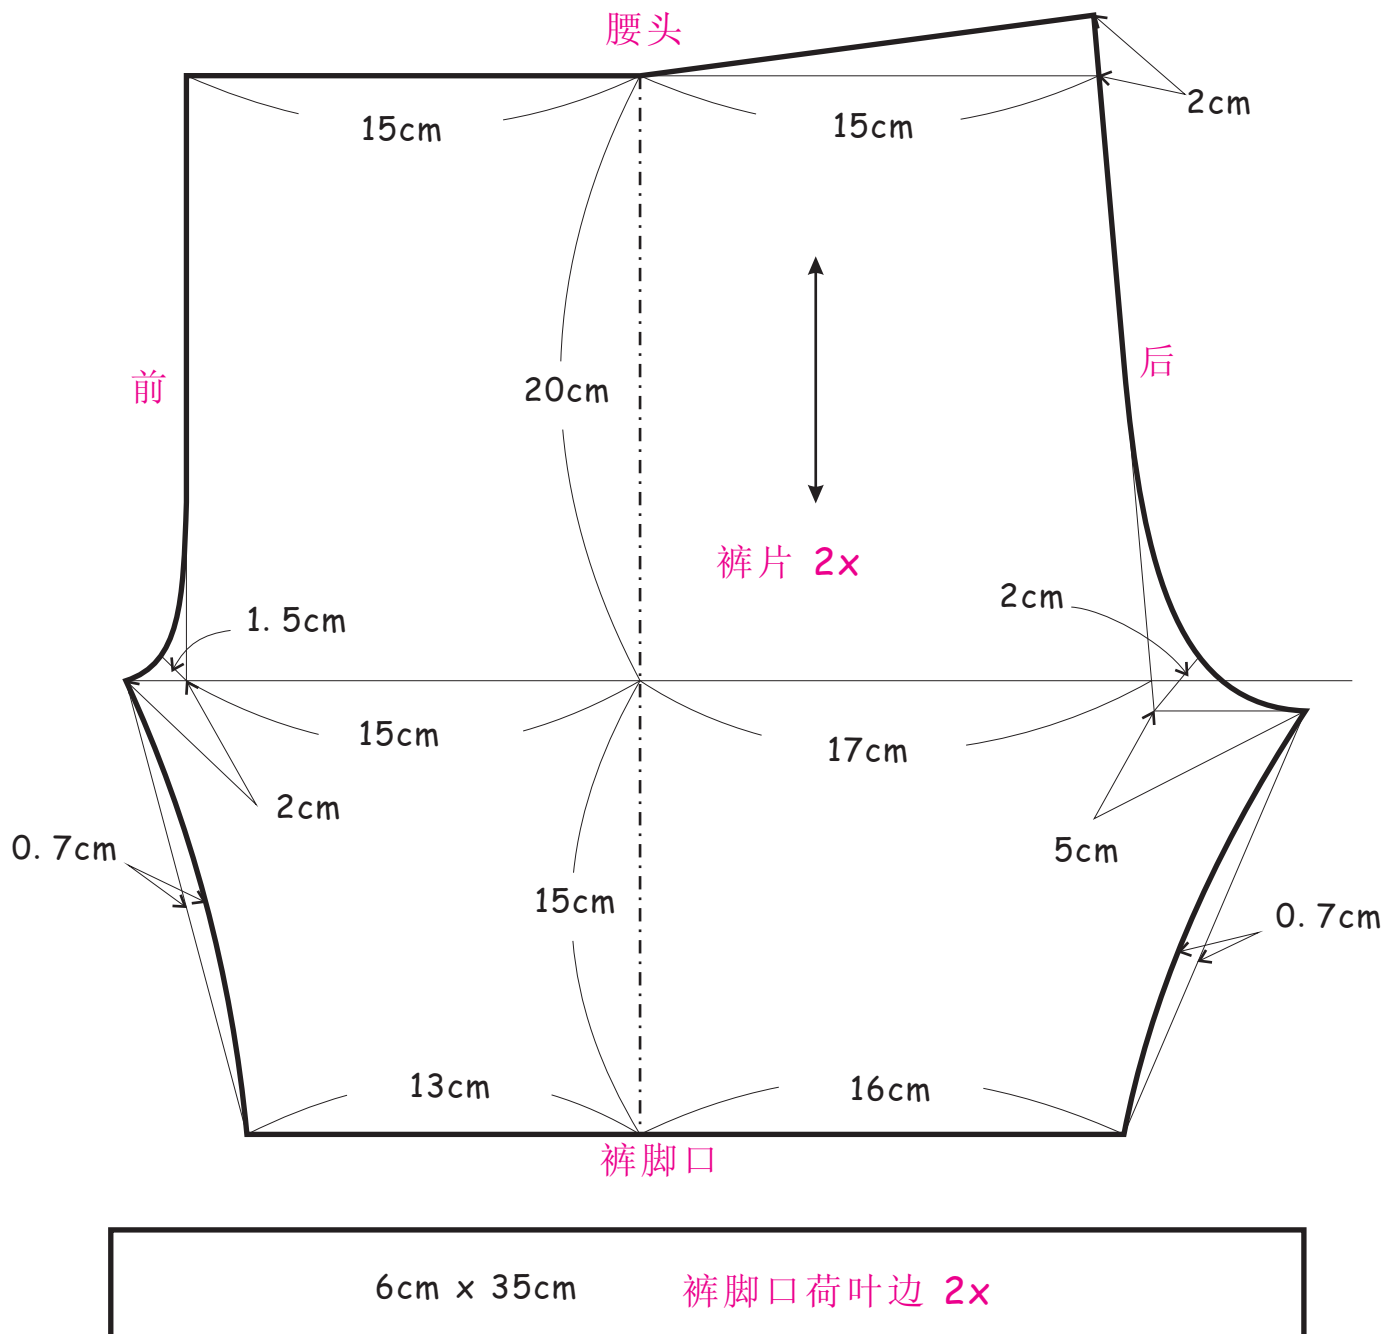

宝宝夏日九分裤裁剪图

<http://www.sewlover.com/>

* 该型号适合12个月左右的宝宝

* 该裁剪图已将缝份计算在内