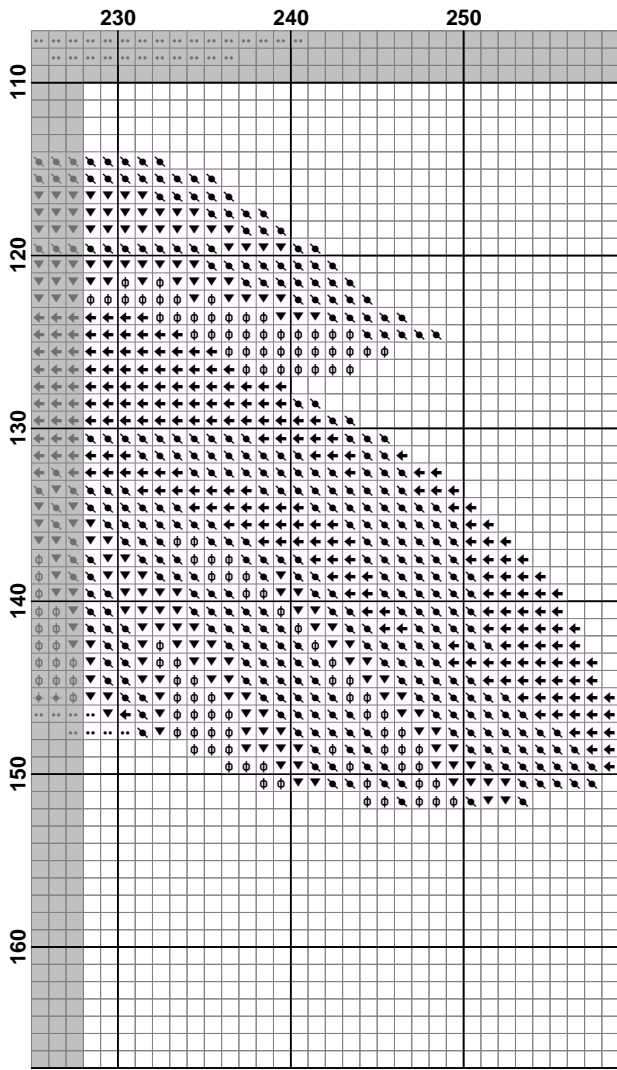

	80	90	100	110	120	130	140	150
110	+	+	+	+	+	+	+	+
120	+	+	+	+	+	+	+	+
130	+	+	+	+	+	+	+	+
140	+	+	+	+	+	+	+	+
150	+	+	+	+	+	+	+	+
160	+	+	+	+	+	+	+	+

	150	160	170	180	190	200	210	220
110	+	+	+	+	+	+	+	+
120	+	+	+	+	+	+	+	+
130	+	+	+	+	+	+	+	+
140	+	+	+	+	+	+	+	+
150	+	+	+	+	+	+	+	+
160	+	+	+	+	+	+	+	+

Fabric: Aida 14, .
259w X 167h Stitches
Size: 14 Count, 46.99w X 30.30h cm

Floss Used for Full Stitches:

Symbol	Strands	Type	Number	Color
	2	DMC	165	Moss Green-VY LT
	2	DMC	223	Shell Pink-LT
	2	DMC	224	Shell Pink-VY LT
	2	DMC	225	Shell Pink-UL VY LT
	2	DMC	307	Lemon
	2	DMC	310	Black
	2	DMC	321	Christmas Red
	2	DMC	349	Coral-DK
	2	DMC	444	Lemon-DK
	2	DMC	445	Lemon-LT
	2	DMC	470	Avocado Green-LT
	2	DMC	498	Christmas Red-DK
	2	DMC	606	Bright Orange-Red
	2	DMC	666	Christmas Red-BRT
	2	DMC	741	Tangerine-MD
	2	DMC	742	Tangerine-LT
	2	DMC	743	Yellow-MD
	2	DMC	744	Yellow-Pale
	2	DMC	745	Yellow-LT Pale
	2	DMC	815	Garnet-MD
	2	DMC	817	Coral Red-VY DK
	2	DMC	890	Pistachio Green-UL DK
	2	DMC	900	Burnt Orange-DK
	2	DMC	904	Parrot Green-VY DK
	2	DMC	905	Parrot Green-DK
	2	DMC	906	Parrot Green-MD
	2	DMC	907	Parrot Green-LT
	2	DMC	946	Burnt Orange-MD
	2	DMC	947	Burnt Orange
	2	DMC	970	Pumpkin-LT
	2	DMC	972	Canary-DK
	2	DMC	973	Canary-BRT
	2	DMC	3819	Moss Green-LT
	2	DMC	B5200	Snow White