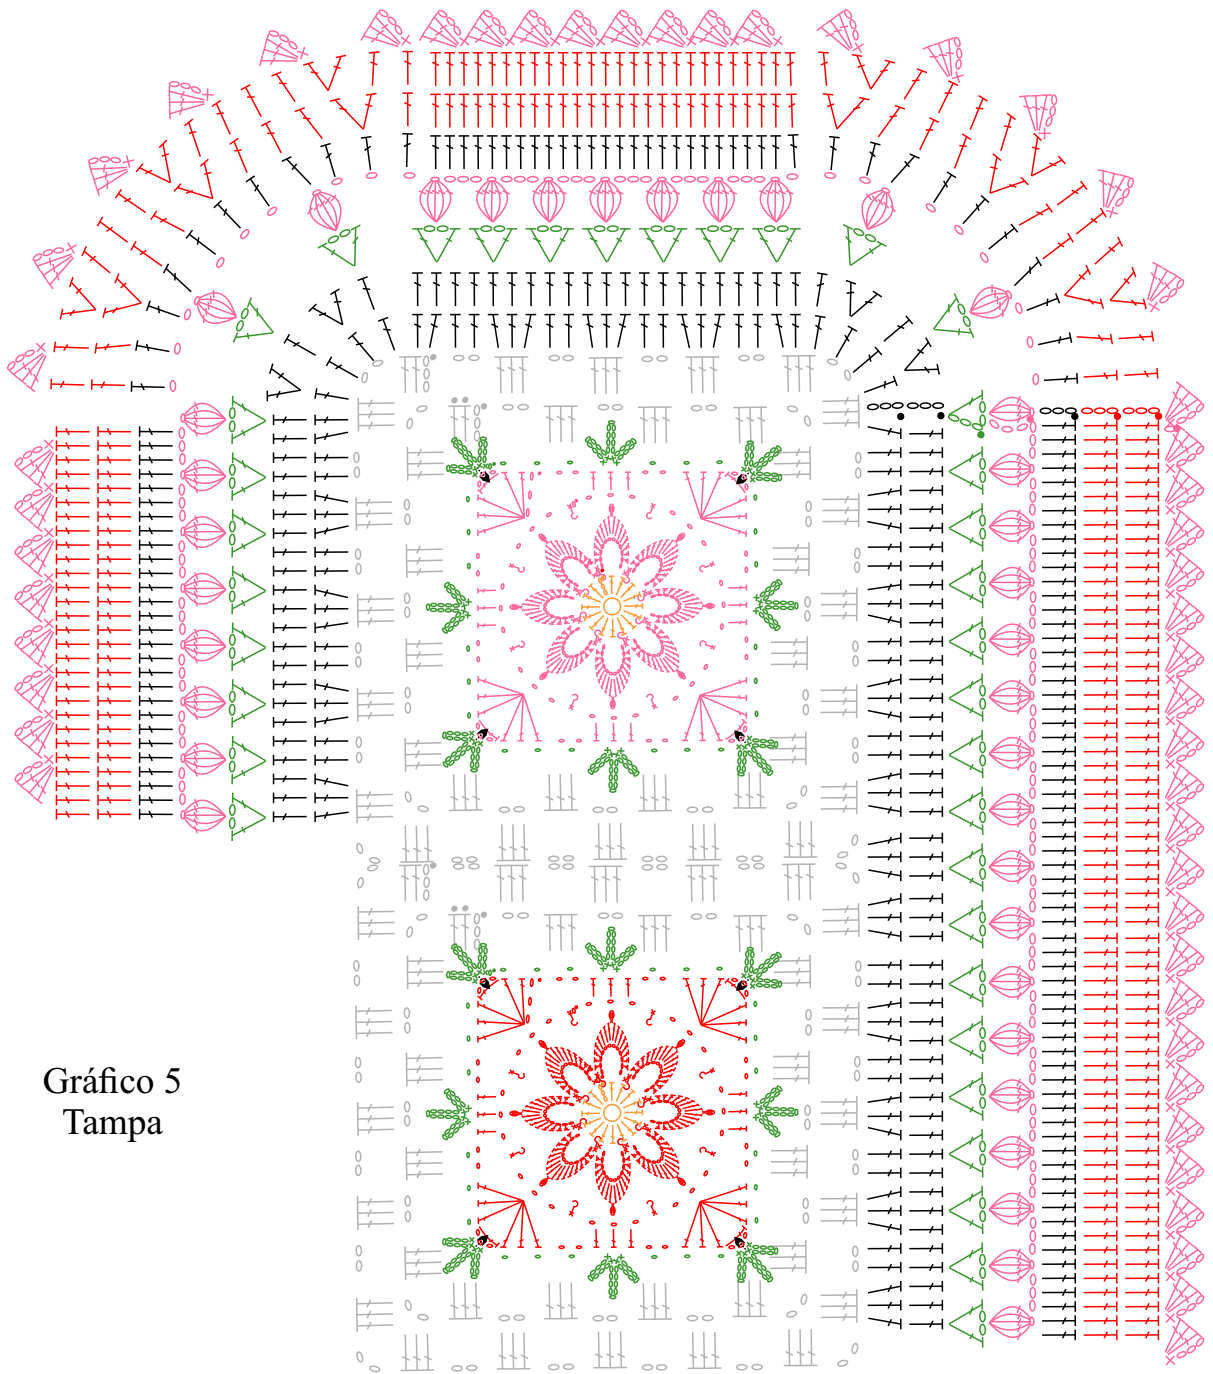

Gráfico 3 - Tapete da pia

Gráfico 1 - Flor

Gráfico 2 - Base da Flor

Gráfico 4  
Tapete de Encaixe do Vaso

### Legenda

- Correntinha
- ⊥ Ponto Alto
- × Ponto Baixo
- Ponto Baixíssimo
- 🍷 Ponto Pipoca com 5 Pontos Altos
- ↯ Ponto Baixo pegando por trás
- ↷ Ponto Baixo pegando pela frente
- Barroco Multicolor Premium (9900)
- Barroco Multicolor Premium (9202)
- Barroco Multicolor Premium (9153)
- Barroco Multicolor Premium (9201)
- Barroco Multicolor Premium (9368)

Gráfico 5  
Tapa

Gráfico 6  
Parte de trás  
da Tapa