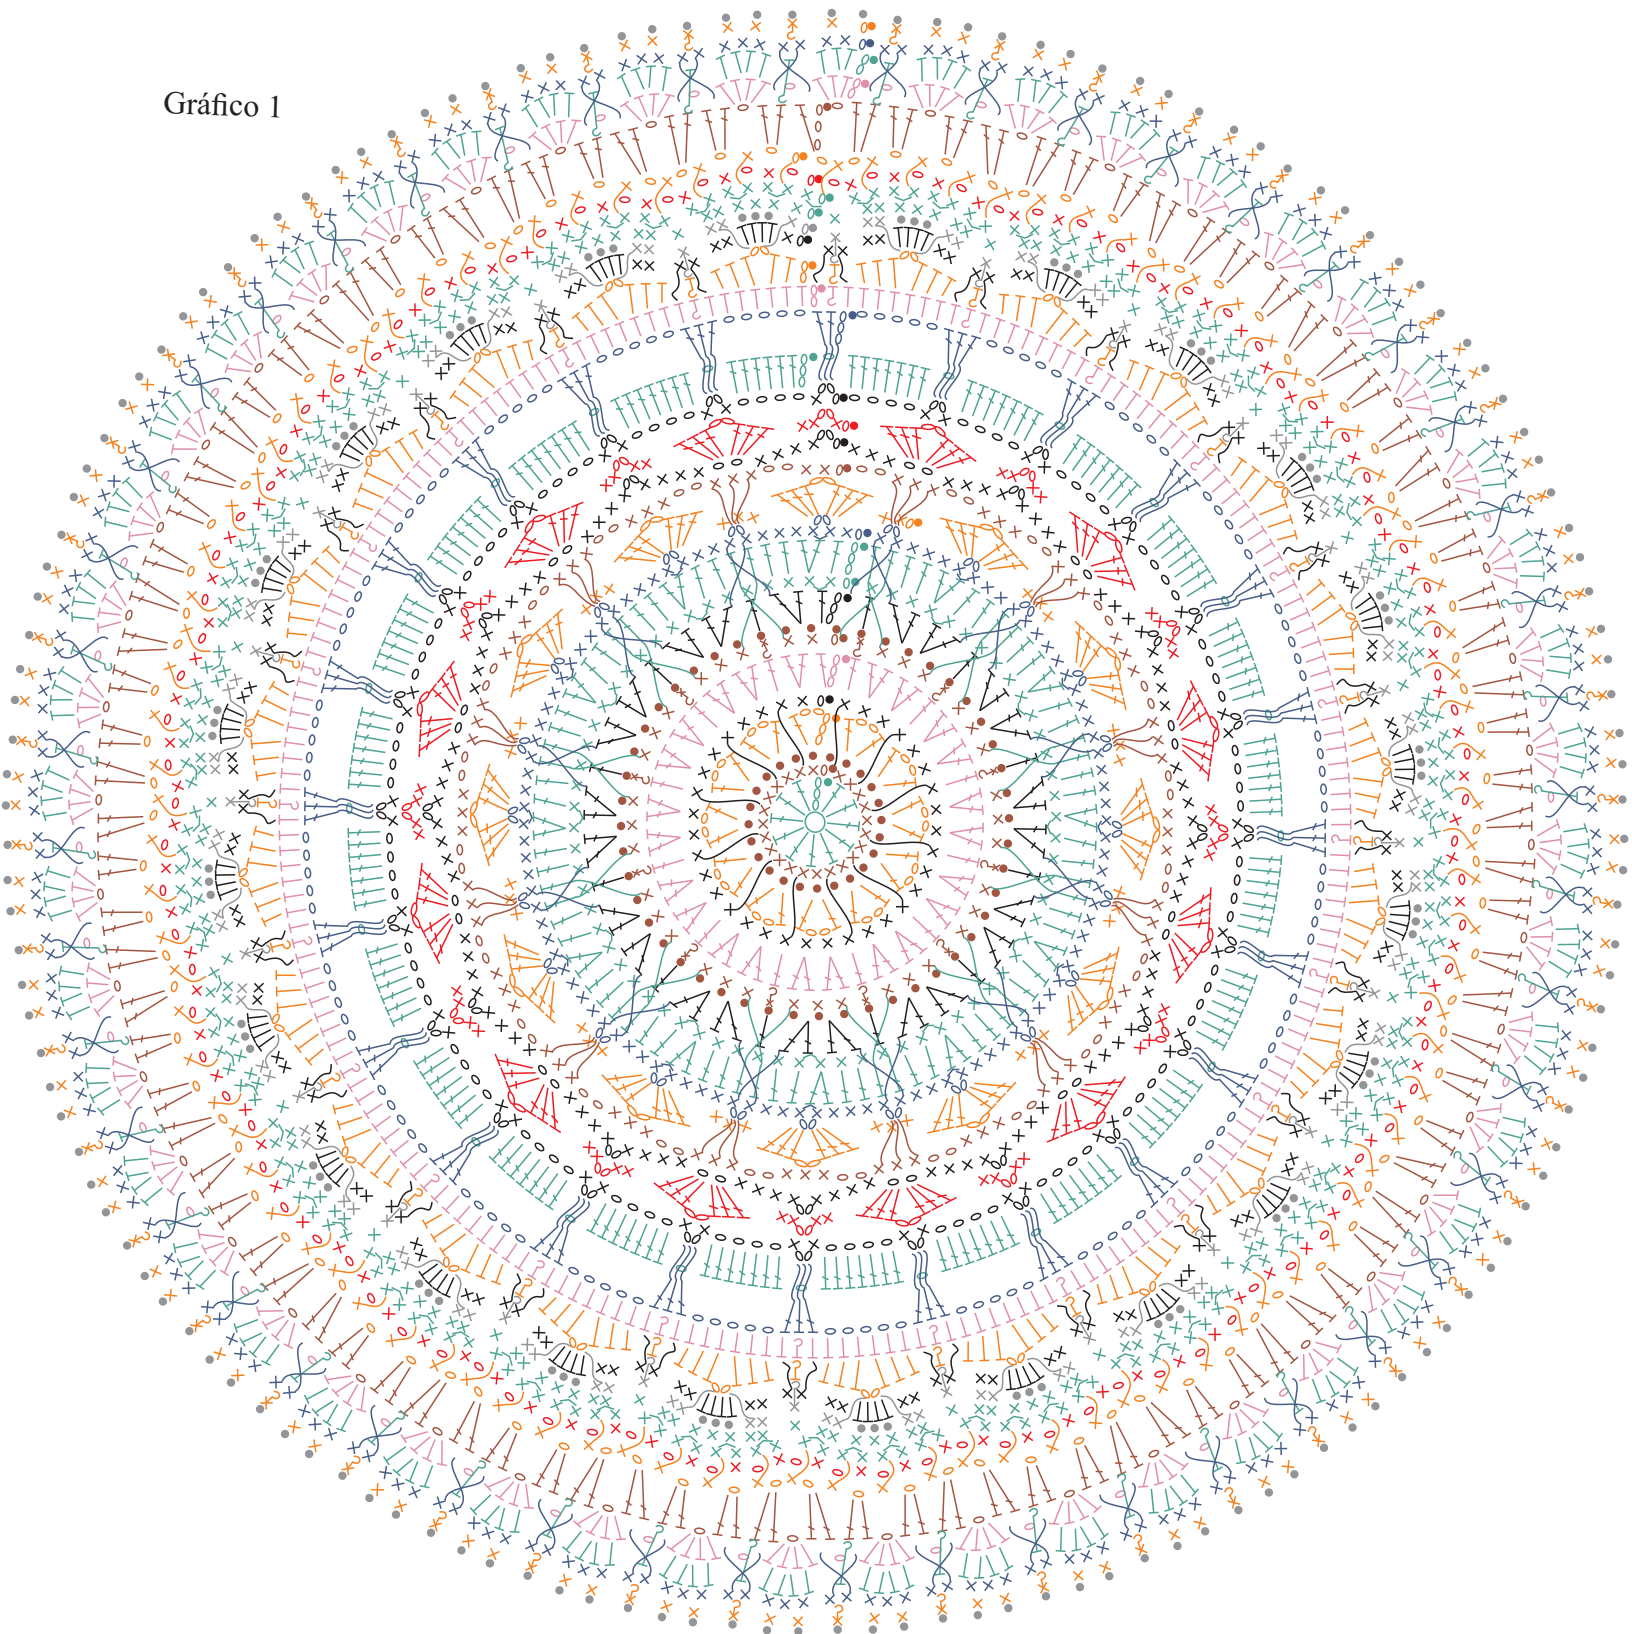

Gráfico 1

Legenda

- | | | | |
|---|---|---|-------------|
| o | Correntinha | | |
| ⌈ | Ponto Alto | ■ | Tube (8001) |
| x | Ponto Baixo | ■ | Tube (2676) |
| • | Ponto Baixíssimo | ■ | Tube (7529) |
| ⌈ | Meio Ponto Alto | ■ | Tube (8212) |
| ⌘ | Ponto Baixo em Relevo pegando pela frente | ■ | Tube (3501) |
| ⌈ | Meio Ponto Alto em Relevo pegando pela frente | ■ | Tube (3402) |
| ⌘ | Ponto Baixo Alongado | ■ | Tube (2746) |
| ⌈ | Ponto Alto Alongado | ■ | Tube (7684) |
| ⌈ | Meio Ponto Alto Alongado | | |
| ⌘ | 2 Pontos baixo no mesmo ponto de base | | |