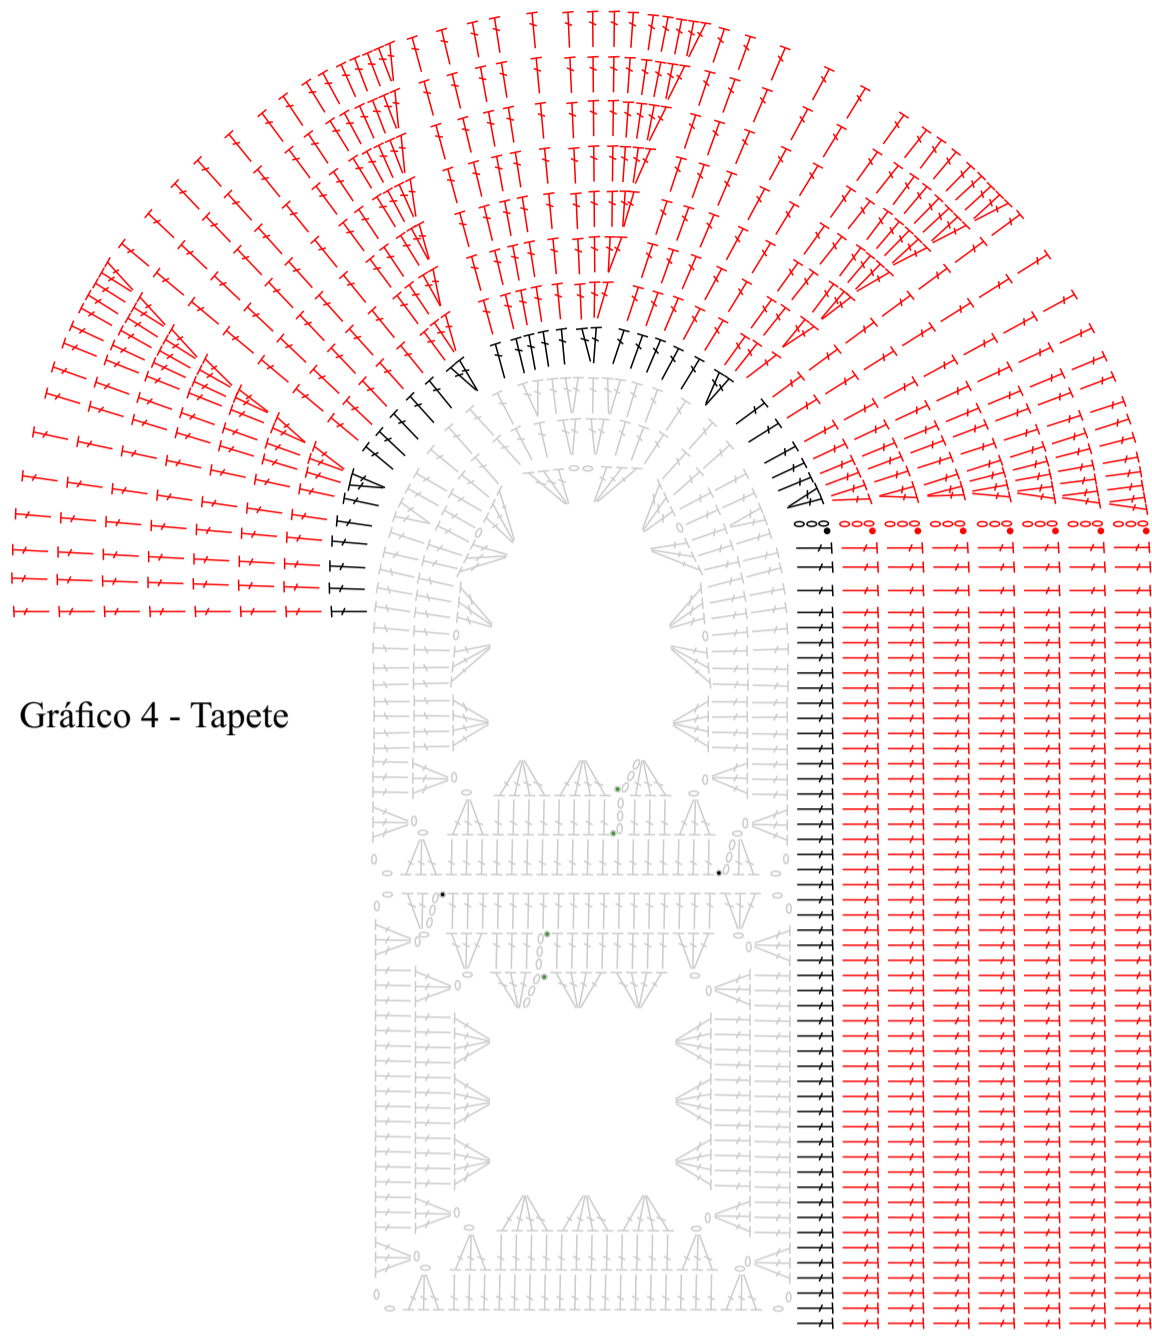

Gráfico 1 - Flor

Gráfico 2 - Base Quadrada

Gráfico 3 - Base Triangular

Legenda

- o Correntinha
- ⌋ Ponto Alto
- x Ponto Baixo
- Ponto Baixíssimo
- ξ Ponto Baixo pegando por trás
- ⌋ Ponto Alto relevo pegando pela frente
- ⌋ Ponto Alto Fechados juntos
- Barroco Maxcolor (8001)
- Barroco Decore Luxo (445)
- Barroco Multicolor (9384)
- Barroco Multicolor (9484)

Esquema de Montagem

Gráfico 4 - Tapete

Gráfico 5 - Acabamento