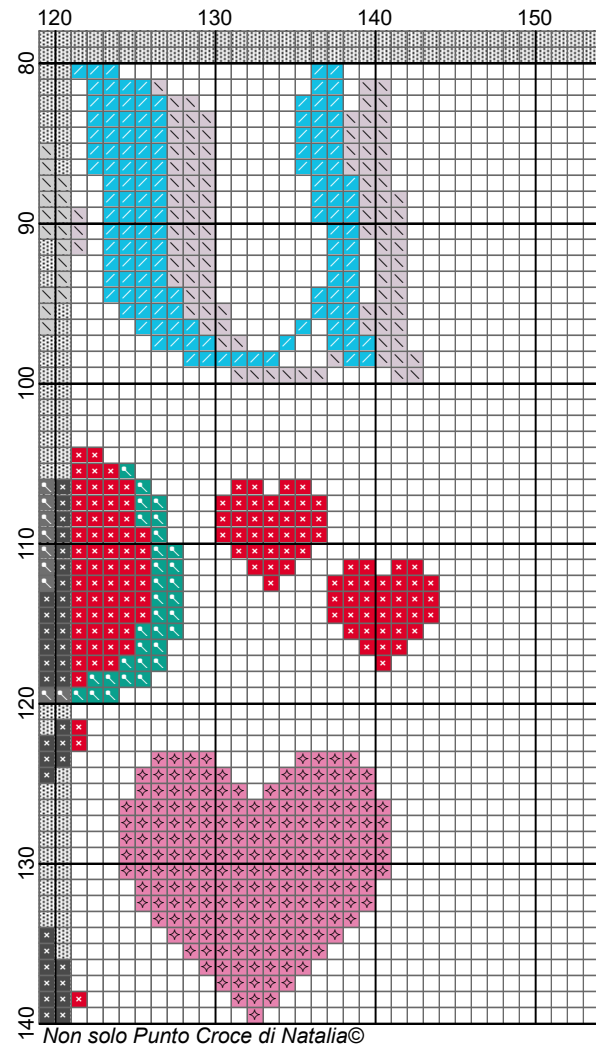

- Legend:
- ✕ DMC-666
 - ✕ DMC-3608
 - ✕ DMC-996
 - ✕ DMC-3844
 - ✕ DMC-453
- Backstitches:
- DMC-3842

Non solo Punto Croce di Natalia©

Non solo Punto Croce di Natalia©

I love you by Natalia

I love you

Author: Natalia
Copyright: Non solo Punto Croce di Natalia©
Grid Size: 154W x 140H
Design Area: 11,00" x 10,00" (154 x 140 stitches)

Legend:

 [2] DMC 666 christmas red - br (4759 stitches, 1,9 skeins)
 [2] DMC 3608 plum - vy lt (693 stitches, 0,3 skeins)
 [2] DMC 996 electric blue - md (1397 stitches, 0,6 skeins)

 [2] DMC 3844 bright turquoise - dk (371 stitches, 0,2 skeins)
 [2] DMC 453 shell gray - lt (1091 stitches, 0,4 skeins)

Backstitch Lines:

 DMC-3842 wedgewood - dk (13,36 inches, 0,1 skeins)