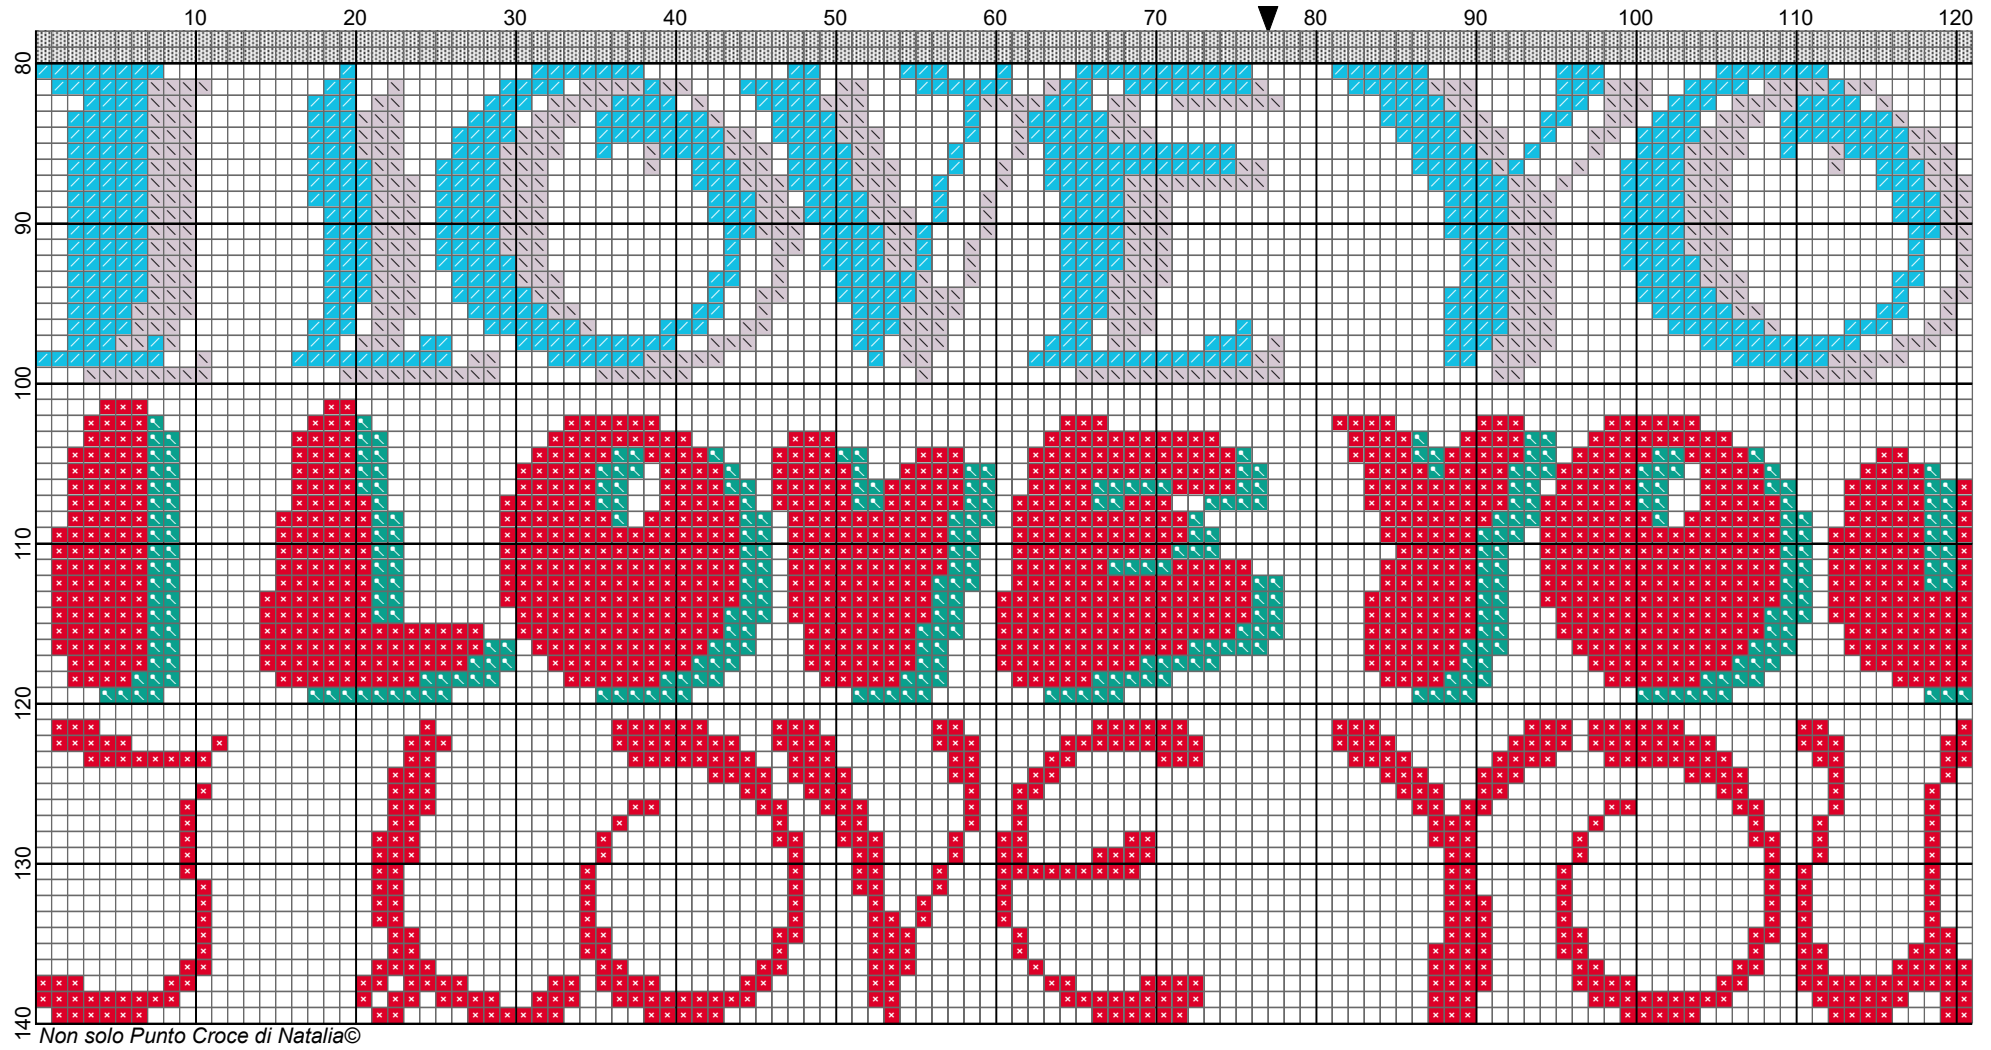

- Legend:
- ✕ DMC-666
 - ✕ DMC-3608
 - ✕ DMC-996
 - ✕ DMC-3844
 - ✕ DMC-453
- Backstitches:
- DMC-3842

Non solo Punto Croce di Natalia©

Non solo Punto Croce di Natalia©

I love you by Natalia

I love you

Author: Natalia
Copyright: Non solo Punto Croce di Natalia©
Grid Size: 154W x 140H
Design Area: 11,00" x 10,00" (154 x 140 stitches)

Legend:

 [2] DMC 666 christmas red - br (4759 stitches, 1,9 skeins)
 [2] DMC 3608 plum - vy lt (693 stitches, 0,3 skeins)
 [2] DMC 996 electric blue - md (1397 stitches, 0,6 skeins)

 [2] DMC 3844 bright turquoise - dk (371 stitches, 0,2 skeins)
 [2] DMC 453 shell gray - lt (1091 stitches, 0,4 skeins)

Backstitch Lines:

 DMC-3842 wedgewood - dk (13,36 inches, 0,1 skeins)