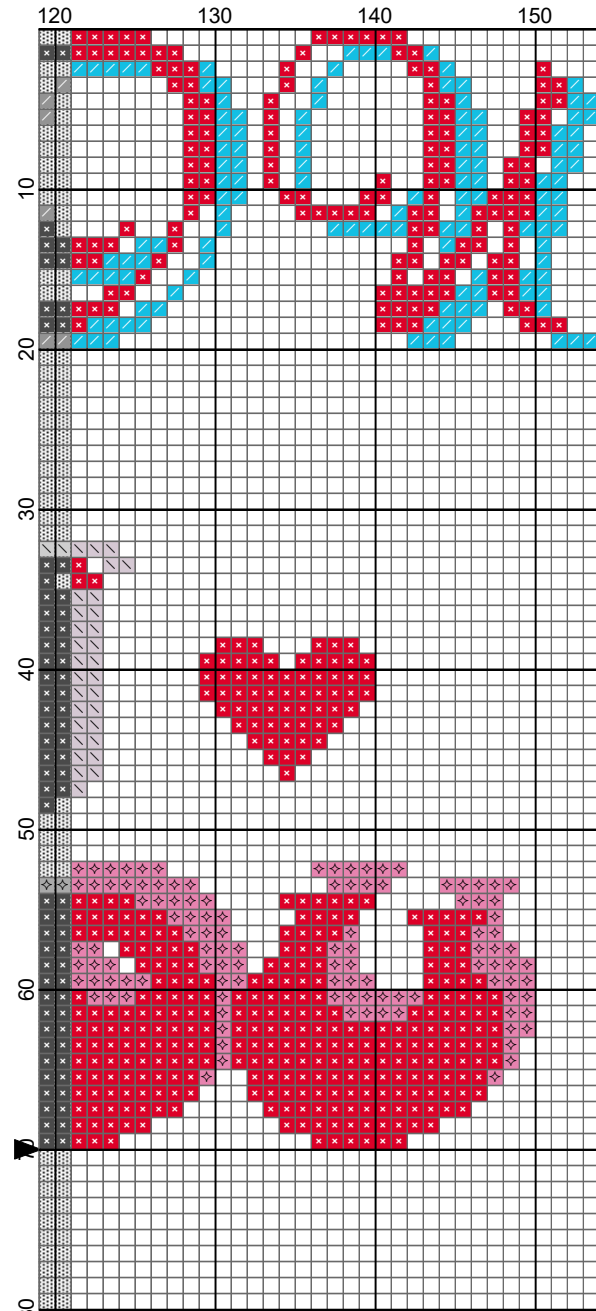

- Legend:
- ✕ DMC-666
 - ✕ DMC-3608
 - ✕ DMC-996
 - ✕ DMC-3844
 - ✕ DMC-453
- Backstitches:
- DMC-3842

Non solo Punto Croce di Natalia©

Non solo Punto Croce di Natalia©

I love you by Natalia

I love you

Author: Natalia
Copyright: Non solo Punto Croce di Natalia©
Grid Size: 154W x 140H
Design Area: 11,00" x 10,00" (154 x 140 stitches)

Legend:

 [2] DMC 666 christmas red - br (4759 stitches, 1,9 skeins)
 [2] DMC 3608 plum - vy lt (693 stitches, 0,3 skeins)
 [2] DMC 996 electric blue - md (1397 stitches, 0,6 skeins)

 [2] DMC 3844 bright turquoise - dk (371 stitches, 0,2 skeins)
 [2] DMC 453 shell gray - lt (1091 stitches, 0,4 skeins)

Backstitch Lines:

 DMC-3842 wedgewood - dk (13,36 inches, 0,1 skeins)