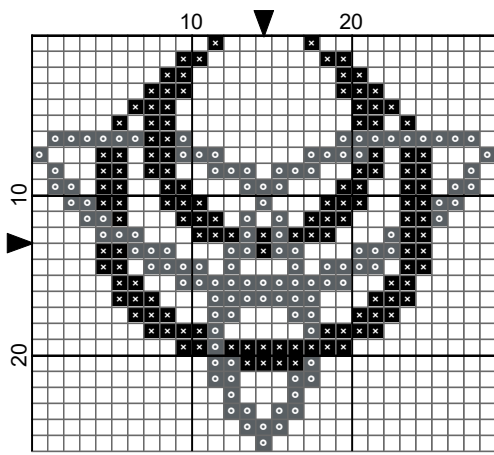

# Celtic Moon by Natalia

Legend:

- ◉ DMC-317
- ◻ DMC-317
- ⊗ DMC-310
- DMC-310

*Non solo Punto Croce di Natalia*

# Celtic Moon

---

**Author:** Natalia  
**Copyright:** Non solo Punto Croce di Natalia  
**Website:** <https://www.liveinternet.ru/users/nata007/rubric/1518726/>  
**Grid Size:** 29W x 26H  
**Design Area:** 2,07" x 1,86" (29 x 26 stitches)

NON SOLO  
**PUNTO CROCE**  
di Natalia

**Legend:**  
 [2] DMC 317 pewter gray (118 stitches, 0,1 skeins)       [2] DMC 310 black (128 stitches, 0,1 skeins)