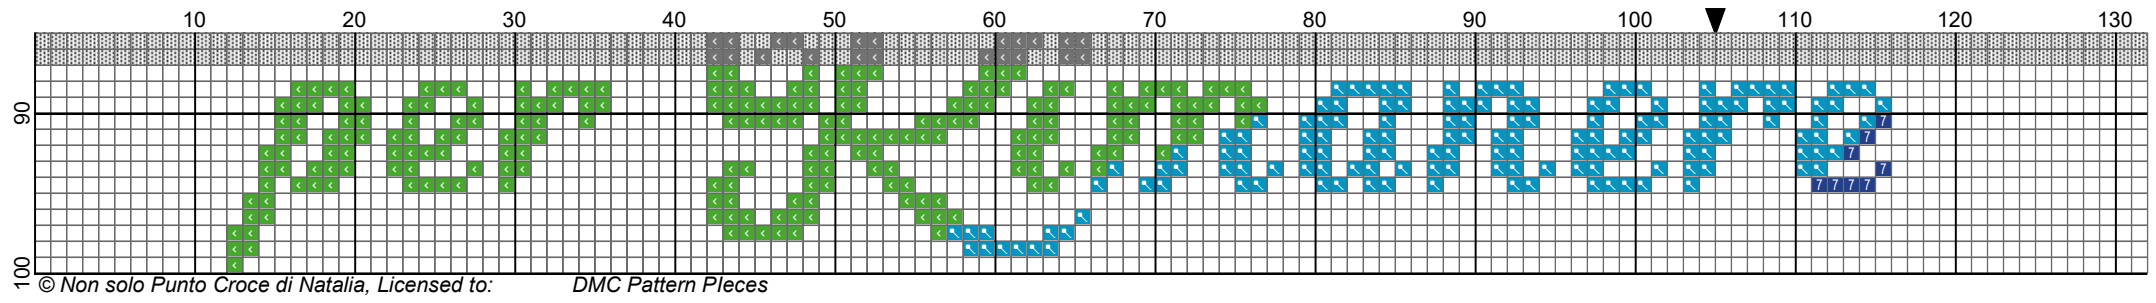

Legend:

- ♥ DMC-666
- DMC-209
- 7 DMC-797
- ◀ DMC-3843
- ◀ DMC-702
- X DMC-972
- DMC-947
- * DMC-300
- Backstitches:
 DMC-310

Albero della vita, Dona a chi ami, colori arcobaleno by Natalia

Albero della vita, Dona a chi ami, colori arcobaleno by Natalia

© Non solo Punto Croce di Natalia, Licensed to: DMC Pattern Pieces

Albero della vita, Dona a chi ami, colori arcobaleno

Author: Natalia
Copyright: © Non solo Punto Croce di Natalia
Grid Size: 210W x 100H
Design Area: 15,00" x 7,14" (210 x 100 stitches)

Legend:

 [2] DMC 666 christmas red - br (488 stitches, 0,2 skeins)	 [2] DMC 3843 electric blue (301 stitches, 0,1 skeins)	 [2] DMC 947 burnt orange (1018 stitches, 0,4 skeins)
 [2] DMC 209 lavender - dk (161 stitches, 0,1 skeins)	 [2] DMC 702 kelly green (778 stitches, 0,3 skeins)	 [2] DMC 300 mahogany - vy dk (828 stitches, 0,3 skeins)
 [2] DMC 797 royal blue (168 stitches, 0,1 skeins)	 [2] DMC 972 canary - dp (690 stitches, 0,3 skeins)	

Backstitch Lines:

 DMC-310 black (3,92 inches, 0,1 skeins)