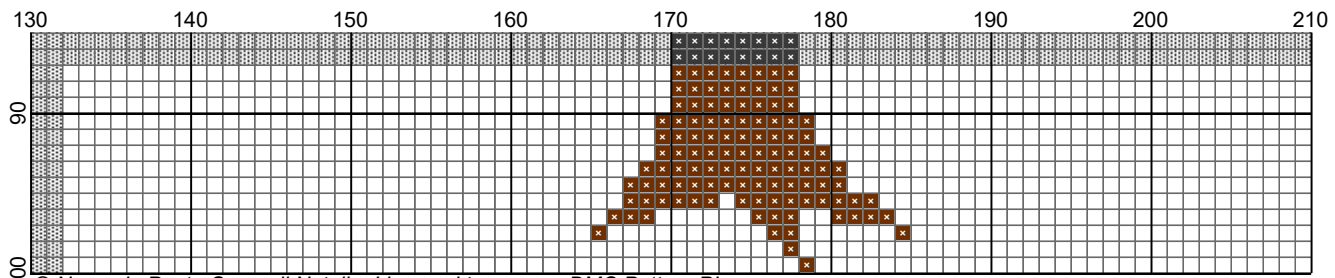

Legend:

- ♥ DMC-666
- DMC-209
- 7 DMC-797
- ◀ DMC-3843
- ◀ DMC-702
- X DMC-972
- DMC-947
- * DMC-300
- Backstitches:
 DMC-310

Albero della vita, Dona a chi ami, colori arcobaleno by Natalia

Albero della vita, Dona a chi ami, colori arcobaleno by Natalia

© Non solo Punto Croce di Natalia, Licensed to: DMC Pattern Pieces

Albero della vita, Dona a chi ami, colori arcobaleno

Author: Natalia
Copyright: © Non solo Punto Croce di Natalia
Grid Size: 210W x 100H
Design Area: 15,00" x 7,14" (210 x 100 stitches)

Legend:

 [2] DMC 666 christmas red - br (488 stitches, 0,2 skeins)	 [2] DMC 3843 electric blue (301 stitches, 0,1 skeins)	 [2] DMC 947 burnt orange (1018 stitches, 0,4 skeins)
 [2] DMC 209 lavender - dk (161 stitches, 0,1 skeins)	 [2] DMC 702 kelly green (778 stitches, 0,3 skeins)	 [2] DMC 300 mahogany - vy dk (828 stitches, 0,3 skeins)
 [2] DMC 797 royal blue (168 stitches, 0,1 skeins)	 [2] DMC 972 canary - dp (690 stitches, 0,3 skeins)	

Backstitch Lines:

 DMC-310 black (3,92 inches, 0,1 skeins)