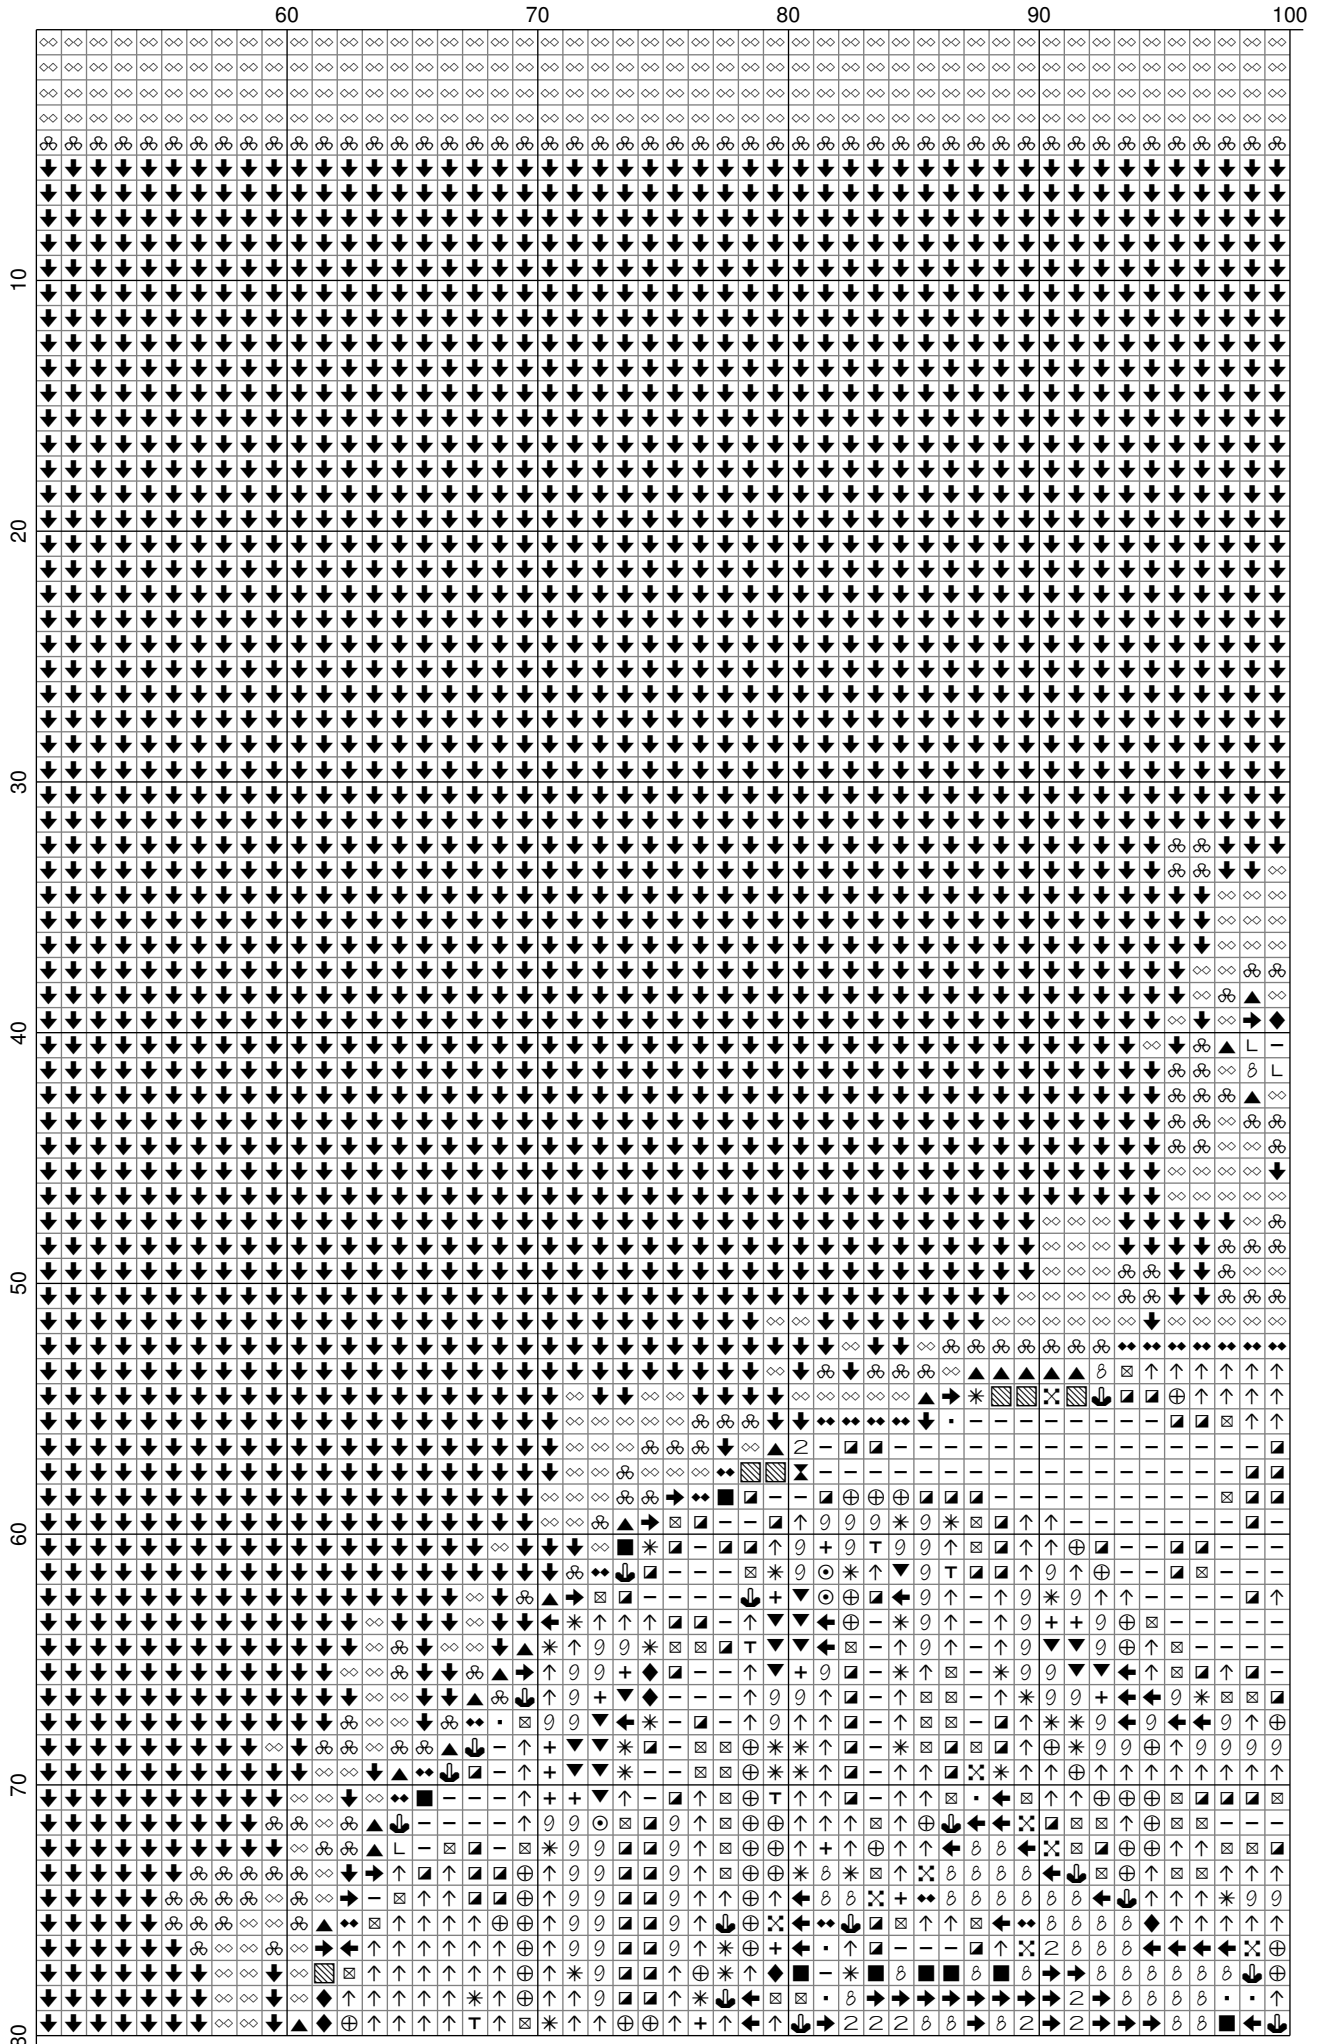

\* Карта цветов приведена для нитей марки «DMC»

\*\* В скобках после названия цвета указано количество крестов, выполняемых данным цветом

	60	70	80	90	100
90	↓	↓	↓	↓	↓
100	↓	↓	↓	↓	↓
110	↓	↓	↓	↓	↓
120	↓	↓	↓	↓	↓
130	↓	↓	↓	↓	↓
140	↓	↓	↓	↓	↓
150	↓	↓	↓	↓	↓
160	↓	↓	↓	↓	↓