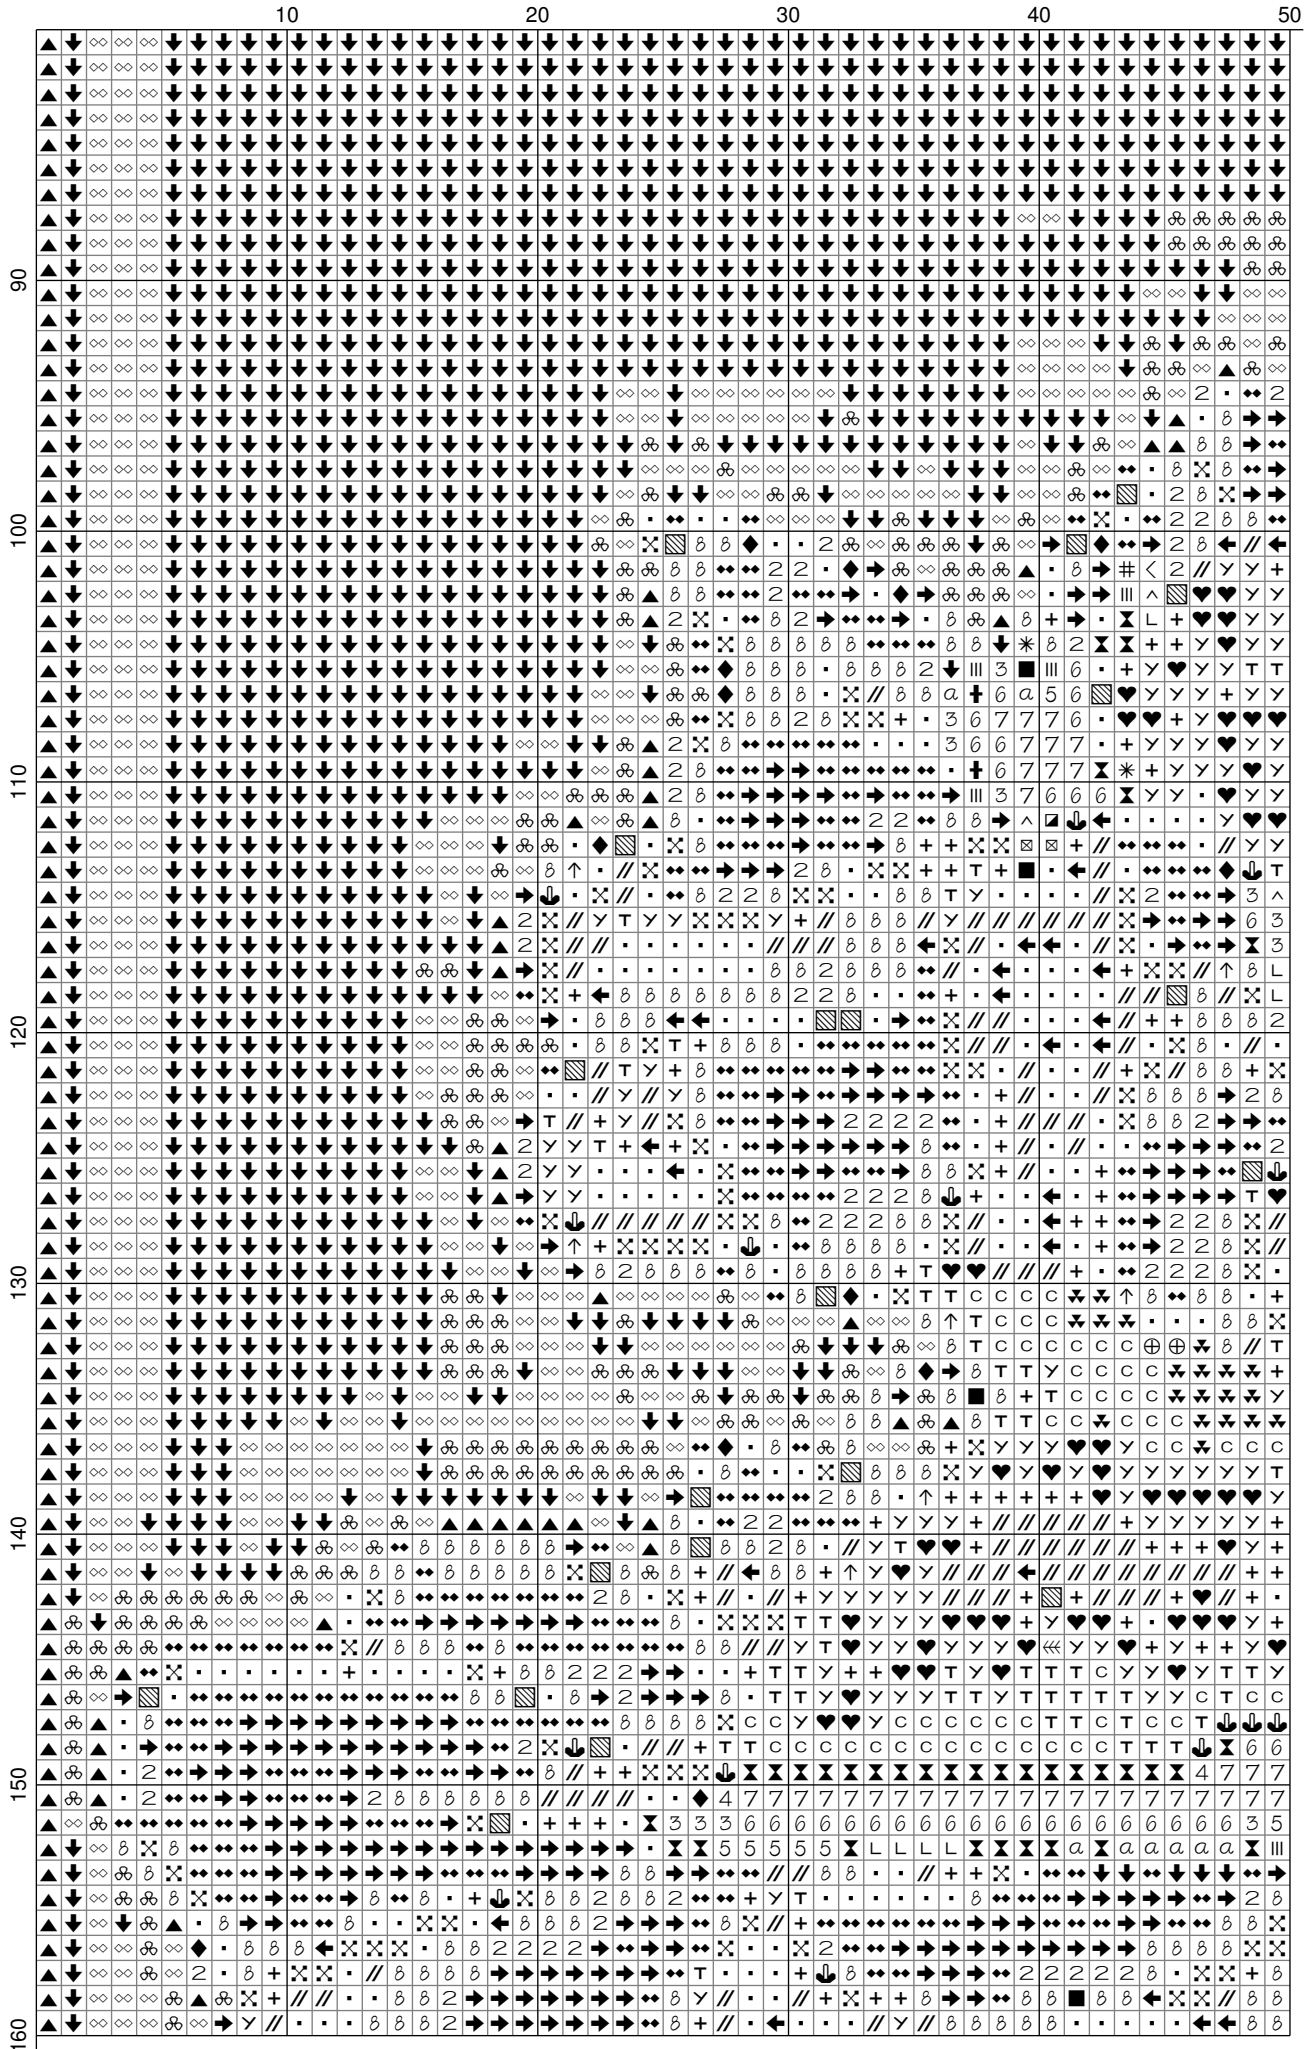

\* Карта цветов приведена для нитей марки «DMC»

\*\* В скобках после названия цвета указано количество крестов, выполняемых данным цветом

	60	70	80	90	100
90	↓	↓	↓	↓	↓
100	↓	↓	↓	↓	↓
110	↓	↓	↓	↓	↓
120	↓	↓	↓	↓	↓
130	↓	↓	↓	↓	↓
140	↓	↓	↓	↓	↓
150	↓	↓	↓	↓	↓
160	↓	↓	↓	↓	↓