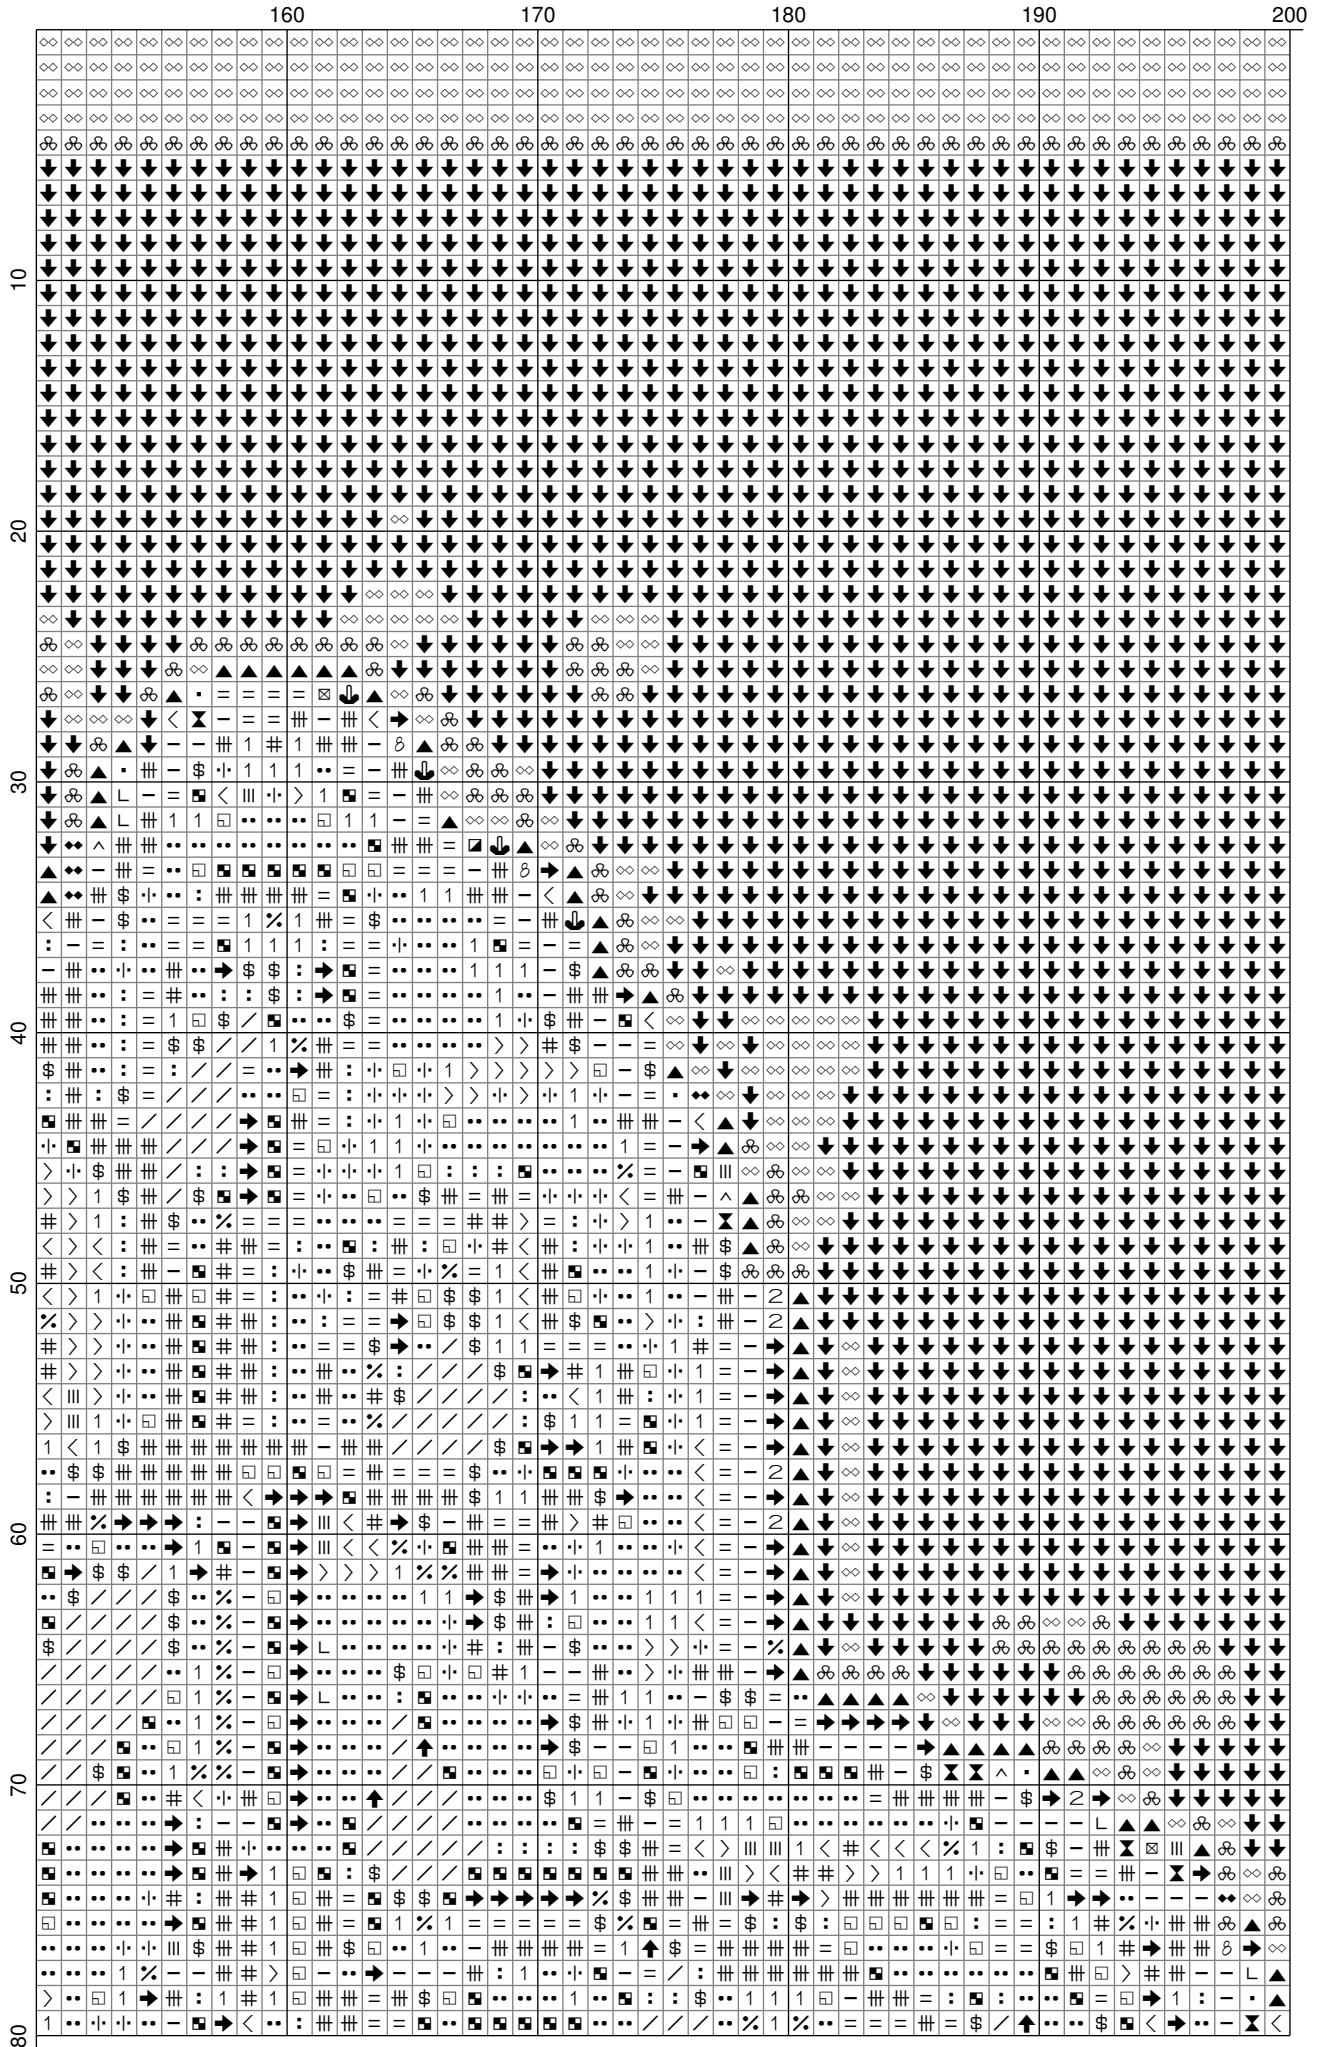

\* Карта цветов приведена для нитей марки «DMC»

\*\* В скобках после названия цвета указано количество крестов, выполняемых данным цветом

	60	70	80	90	100
90	↓	↓	↓	↓	↓
100	↓	↓	↓	↓	↓
110	↓	↓	↓	↓	↓
120	↓	↓	↓	↓	↓
130	↓	↓	↓	↓	↓
140	↓	↓	↓	↓	↓
150	↓	↓	↓	↓	↓
160	↓	↓	↓	↓	↓