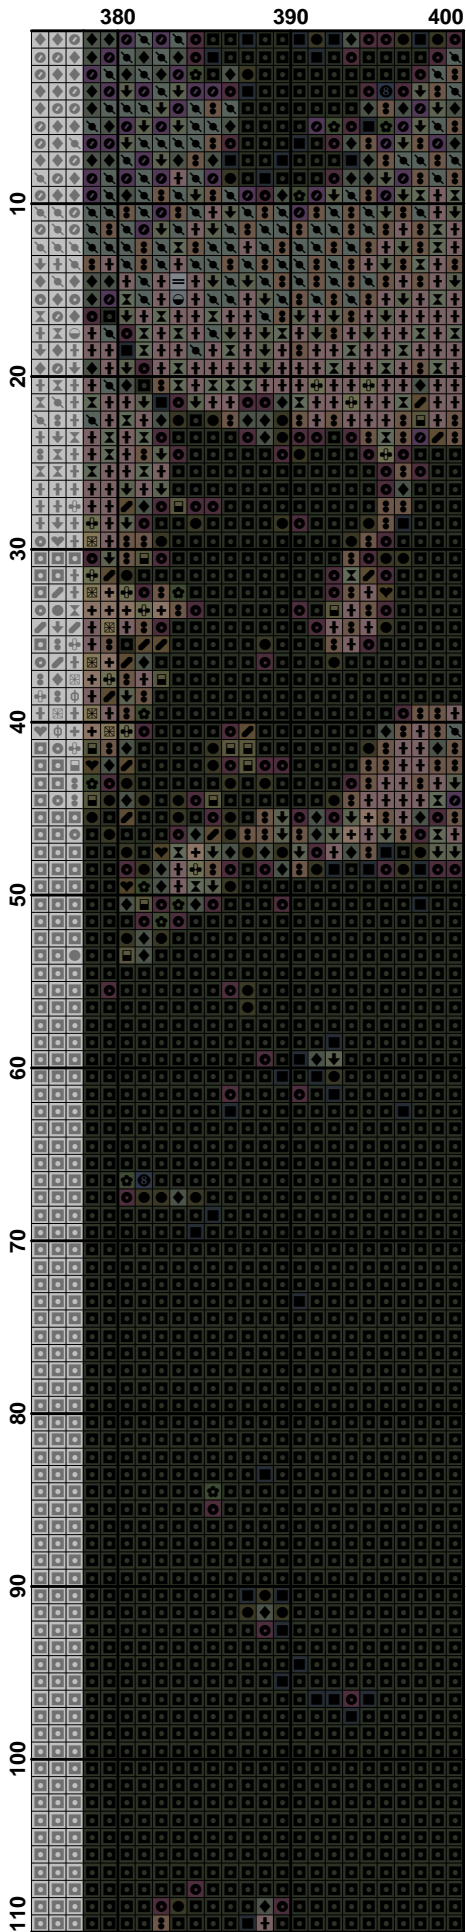

	150	160	170	180	190	200	210	220
10
20
30
40
50
60
70
80
90
100
110

	230	240	250	260	270	280	290	300
10
20
30
40
50
60
70
80
90
100
110

	80	90	100	110	120	130	140	150
110
120
130
140
150
160
170
180
190
200
210

	150	160	170	180	190	200	210	220
110	⊙	⊙	⊙	⊙	⊙	⊙	⊙	⊙
120	⊙	⊙	⊙	⊙	⊙	⊙	⊙	⊙
130	⊙	⊙	⊙	⊙	⊙	⊙	⊙	⊙
140	⊙	⊙	⊙	⊙	⊙	⊙	⊙	⊙
150	⊙	⊙	⊙	⊙	⊙	⊙	⊙	⊙
160	⊙	⊙	⊙	⊙	⊙	⊙	⊙	⊙
170	⊙	⊙	⊙	⊙	⊙	⊙	⊙	⊙
180	⊙	⊙	⊙	⊙	⊙	⊙	⊙	⊙
190	⊙	⊙	⊙	⊙	⊙	⊙	⊙	⊙
200	⊙	⊙	⊙	⊙	⊙	⊙	⊙	⊙
210	⊙	⊙	⊙	⊙	⊙	⊙	⊙	⊙
220	⊙	⊙	⊙	⊙	⊙	⊙	⊙	⊙

	150	160	170	180	190	200	210	220
220
230
240
250
260
270
280
290
300
310
320

	230	240	250	260	270	280	290	300
220
230
240
250
260
270
280
290
300
310
320

	80	90	100	110	120	130	140	150
330
340
350
360
370
380
390
400
410
420
430

Symbol	Strands	Type	Number	Color
	2	DMC	3013	Khaki Green-LT
	2	DMC	3021	Brown Gray-VY DK
	2	DMC	3022	Brown Gray-MD
	2	DMC	3023	Brown Gray-LT
	2	DMC	3024	Brown Gray-VY LT
	2	DMC	3032	Mocha Brown-MD
	2	DMC	3033	Mocha Brown-VY LT
	2	DMC	3042	Antique Violet-LT
	2	DMC	3047	Yellow Beige-LT
	2	DMC	3052	Green Gray-MD
	2	DMC	3064	Desert Sand
	2	DMC	3072	Beaver Gray-VY LT
	2	DMC	3078	Golden Yellow-VY LT
	2	DMC	3371	Black Brown
	2	DMC	3740	Antique Violet-DK
	2	DMC	3770	Tawny-VY LT
	2	DMC	3772	Desert Sand-VY DK
	2	DMC	3773	Desert Sand-MD
	2	DMC	3782	Mocha Brown-LT
	2	DMC	3787	Brown Gray-DK
	2	DMC	3790	Beige Gray-UL DK
	2	DMC	3799	Pewter Gray-VY DK
	2	DMC	3823	Yellow-UL Pale
	2	DMC	3857	Rosewood-DK
	2	DMC	3858	Rosewood-MD
	2	DMC	3859	Rosewood-LT
	2	DMC	3860	Cocoa
	2	DMC	3861	Cocoa-LT
	2	DMC	3862	Mocha Beige-DK
	2	DMC	3863	Mocha Beige-MD
	2	DMC	3864	Mocha Beige-LT
	2	DMC	3865	Winter White
	2	DMC	3866	Mocha Brown-UL VY LT
	2	DMC	Ecru	Ecru
	2	K BF	032	Pearl