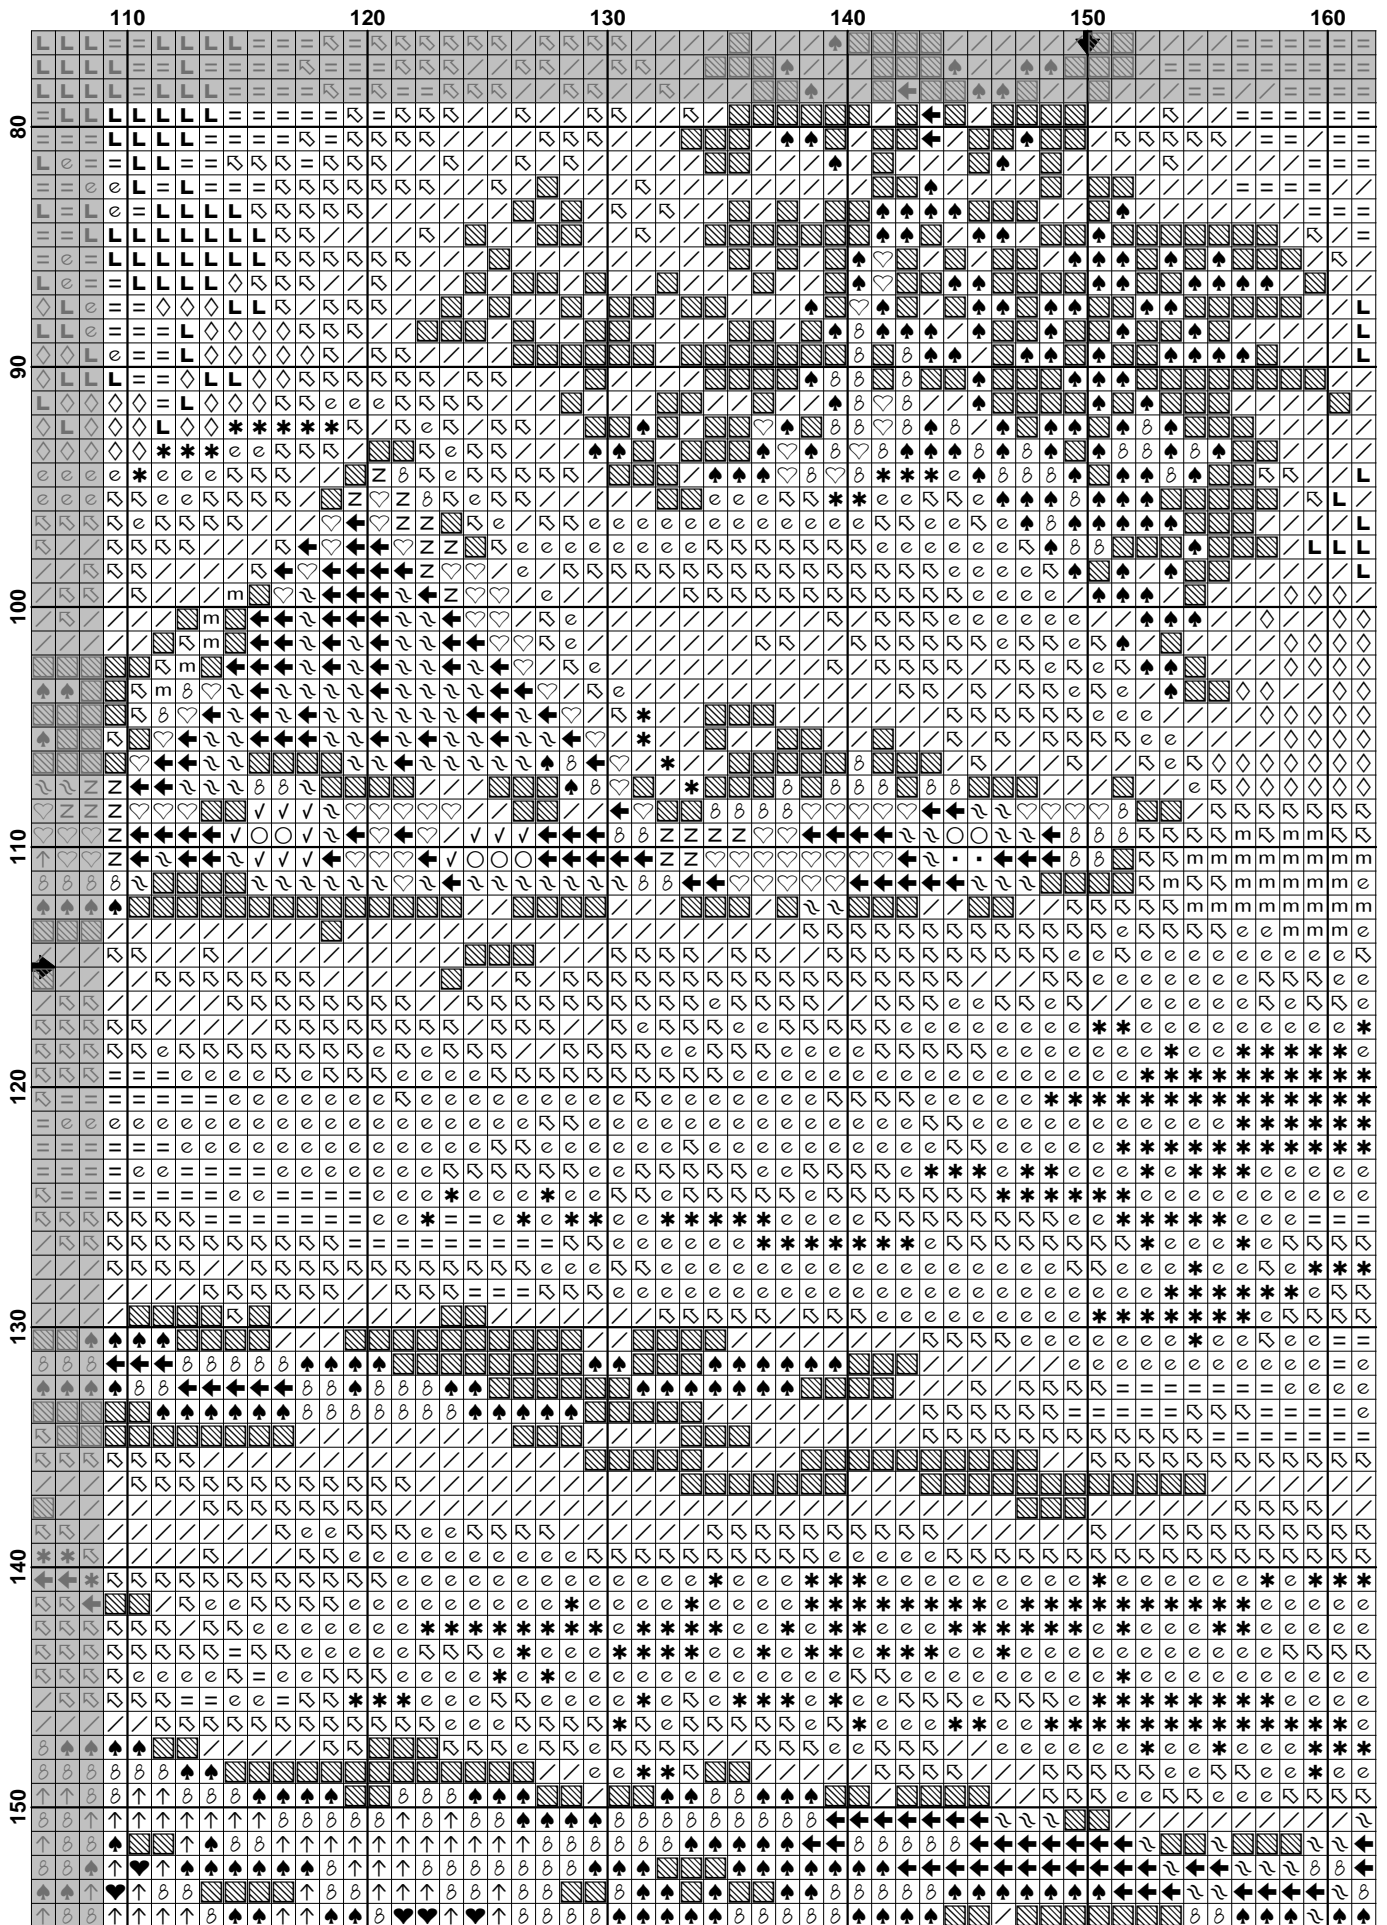

	60	70	80	90	100
80	↑	♠	♠	♠	♠
81	♠	♠	♠	♠	♠
82	♠	♠	♠	♠	♠
83	♠	♠	♠	♠	♠
84	♠	♠	♠	♠	♠
85	♠	♠	♠	♠	♠
86	♠	♠	♠	♠	♠
87	♠	♠	♠	♠	♠
88	♠	♠	♠	♠	♠
89	♠	♠	♠	♠	♠
90	♠	♠	♠	♠	♠
91	♠	♠	♠	♠	♠
92	♠	♠	♠	♠	♠
93	♠	♠	♠	♠	♠
94	♠	♠	♠	♠	♠
95	♠	♠	♠	♠	♠
96	♠	♠	♠	♠	♠
97	♠	♠	♠	♠	♠
98	♠	♠	♠	♠	♠
99	♠	♠	♠	♠	♠
100	♠	♠	♠	♠	♠
101	♠	♠	♠	♠	♠
102	♠	♠	♠	♠	♠
103	♠	♠	♠	♠	♠
104	♠	♠	♠	♠	♠
105	♠	♠	♠	♠	♠
106	♠	♠	♠	♠	♠
107	♠	♠	♠	♠	♠
108	♠	♠	♠	♠	♠
109	♠	♠	♠	♠	♠
110	♠	♠	♠	♠	♠
111	♠	♠	♠	♠	♠
112	♠	♠	♠	♠	♠
113	♠	♠	♠	♠	♠
114	♠	♠	♠	♠	♠
115	♠	♠	♠	♠	♠
116	♠	♠	♠	♠	♠
117	♠	♠	♠	♠	♠
118	♠	♠	♠	♠	♠
119	♠	♠	♠	♠	♠
120	♠	♠	♠	♠	♠
121	♠	♠	♠	♠	♠
122	♠	♠	♠	♠	♠
123	♠	♠	♠	♠	♠
124	♠	♠	♠	♠	♠
125	♠	♠	♠	♠	♠
126	♠	♠	♠	♠	♠
127	♠	♠	♠	♠	♠
128	♠	♠	♠	♠	♠
129	♠	♠	♠	♠	♠
130	♠	♠	♠	♠	♠
131	♠	♠	♠	♠	♠
132	♠	♠	♠	♠	♠
133	♠	♠	♠	♠	♠
134	♠	♠	♠	♠	♠
135	♠	♠	♠	♠	♠
136	♠	♠	♠	♠	♠
137	♠	♠	♠	♠	♠
138	♠	♠	♠	♠	♠
139	♠	♠	♠	♠	♠
140	♠	♠	♠	♠	♠
141	♠	♠	♠	♠	♠
142	♠	♠	♠	♠	♠
143	♠	♠	♠	♠	♠
144	♠	♠	♠	♠	♠
145	♠	♠	♠	♠	♠
146	♠	♠	♠	♠	♠
147	♠	♠	♠	♠	♠
148	♠	♠	♠	♠	♠
149	♠	♠	♠	♠	♠
150	♠	♠	♠	♠	♠

**Pattern Name:** Rogoblen 8.21  
**Fabric:** Aida 14, White  
 300w X 230h Stitches  
**Size:** 14 Count, 54.43w X 41.73h cm

**Floss Used for Half Stitches:**

Symbol	Strands	Type	Number	Color
	*	2	DMC 100	Blanc
	.	2	DMC 221	Shell Pink-VY DK
	↻	2	DMC 310	Black
	~	2	DMC 318	Steel Gray-LT
	▨	2	DMC 340	Blue Violet-MD
	z	2	DMC 368	Pistachio Green-LT
	↶	2	DMC 414	Steel Gray-DK
	↷	2	DMC 415	Pearl Gray
	♡	2	DMC 535	Ash Gray-VY LT
	∩	2	DMC 610	Drab Brown-DK
	∪	2	DMC 725	Topaz
	↻	2	DMC 775	Baby Blue-VY LT
	♥	2	DMC 792	Cornflower Blue-DK
	∞	2	DMC 793	Cornflower Blue-MD
	♠	2	DMC 794	Cornflower Blue-LT
	=	2	DMC 818	Baby Pink
	e	2	DMC 819	Baby Pink-LT
	•	2	DMC 829	Golden Olive-VY DK
	◆	2	DMC 831	Golden Olive-MD
	→	2	DMC 3687	Mauve
	└	2	DMC 3689	Mauve-LT
	m	2	DMC 3756	Baby Blue-UL VY LT
	Z	2	DMC 3799	Pewter Gray-VY DK
	↑	2	DMC 3807	Cornflower Blue
	○	2	DMC 3833	Raspberry-LT
	★	2	DMC 3835	Grape-MD
	◇	2	DMC 3836	Grape-LT
	/	2	DMC 3841	Baby Blue-Pale
	○	2	Anchor 263	Loden Green DK