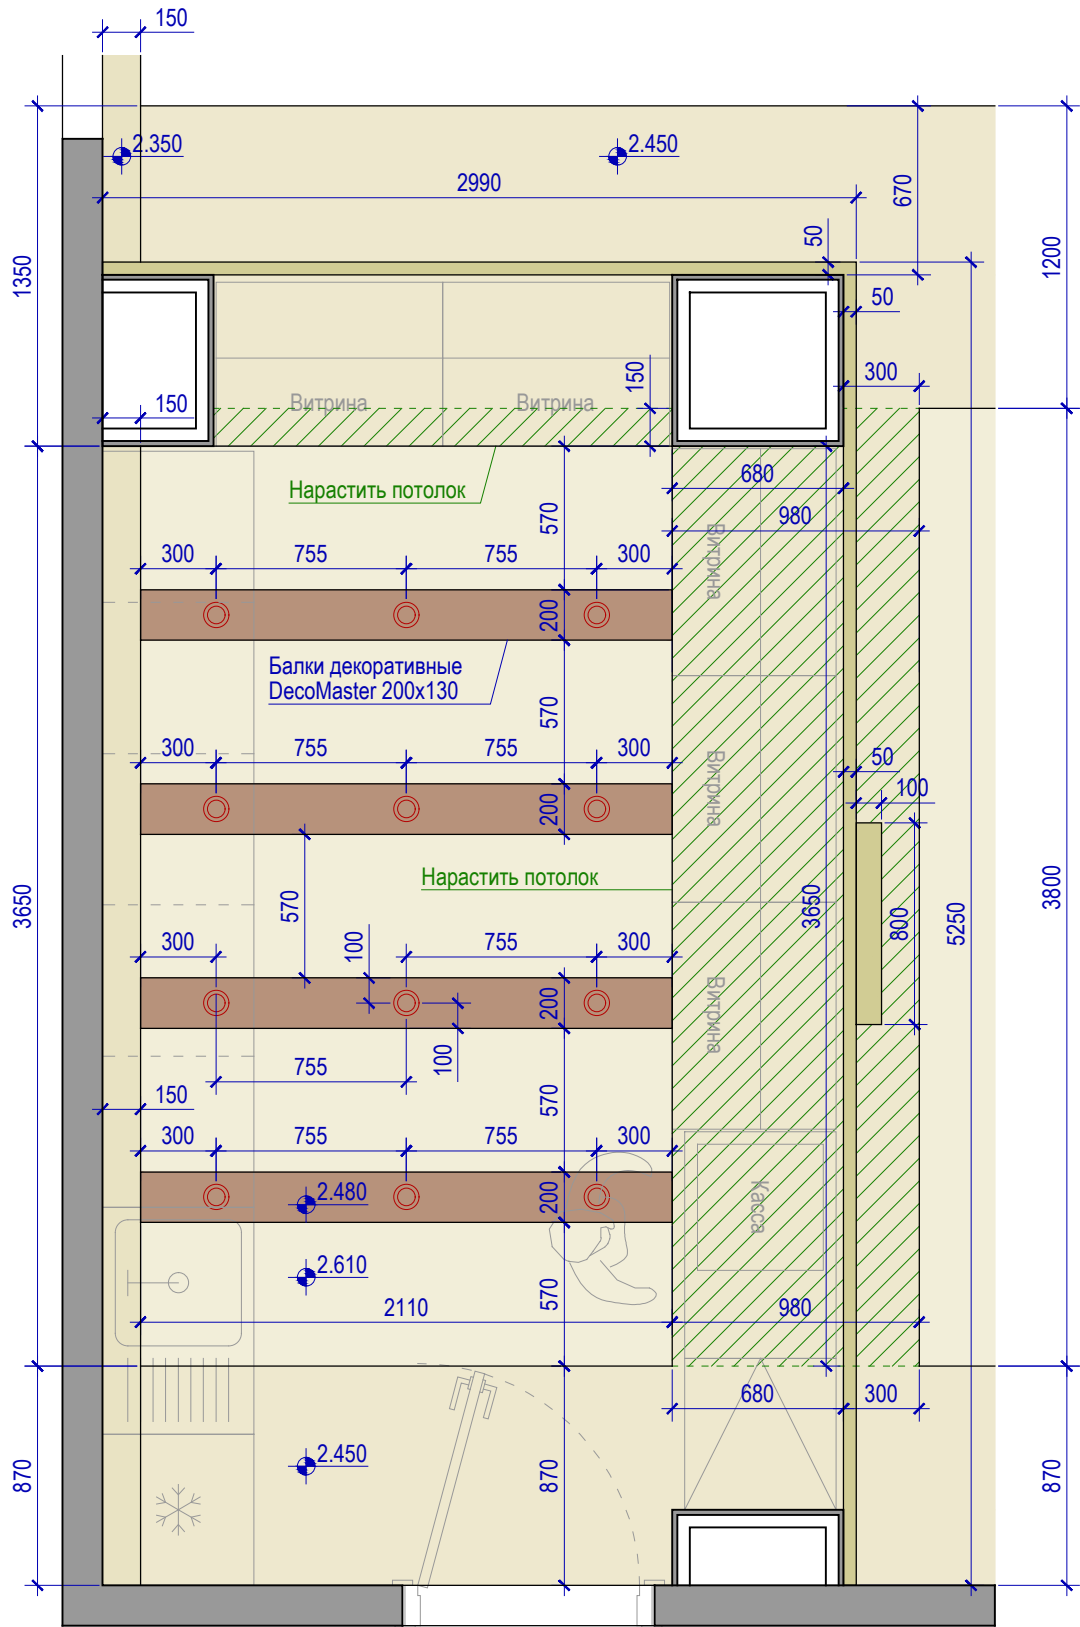

Масштаб 1:30

						Заказчик: ...			
			Подпись	Дата					
Архитектор	Повдырев С.					Дизайн-проект кафе быстрого питания: г. Москва, ул. Проспект Вернадского, дом 53	Стадия	Лист	Листов
Дизайнер	Журович Ю.						П	5	
						План потолка	ТВОРЧЕСКАЯ МАСТЕРСКАЯ ЗОЛОТОЙ КВАДРАТ