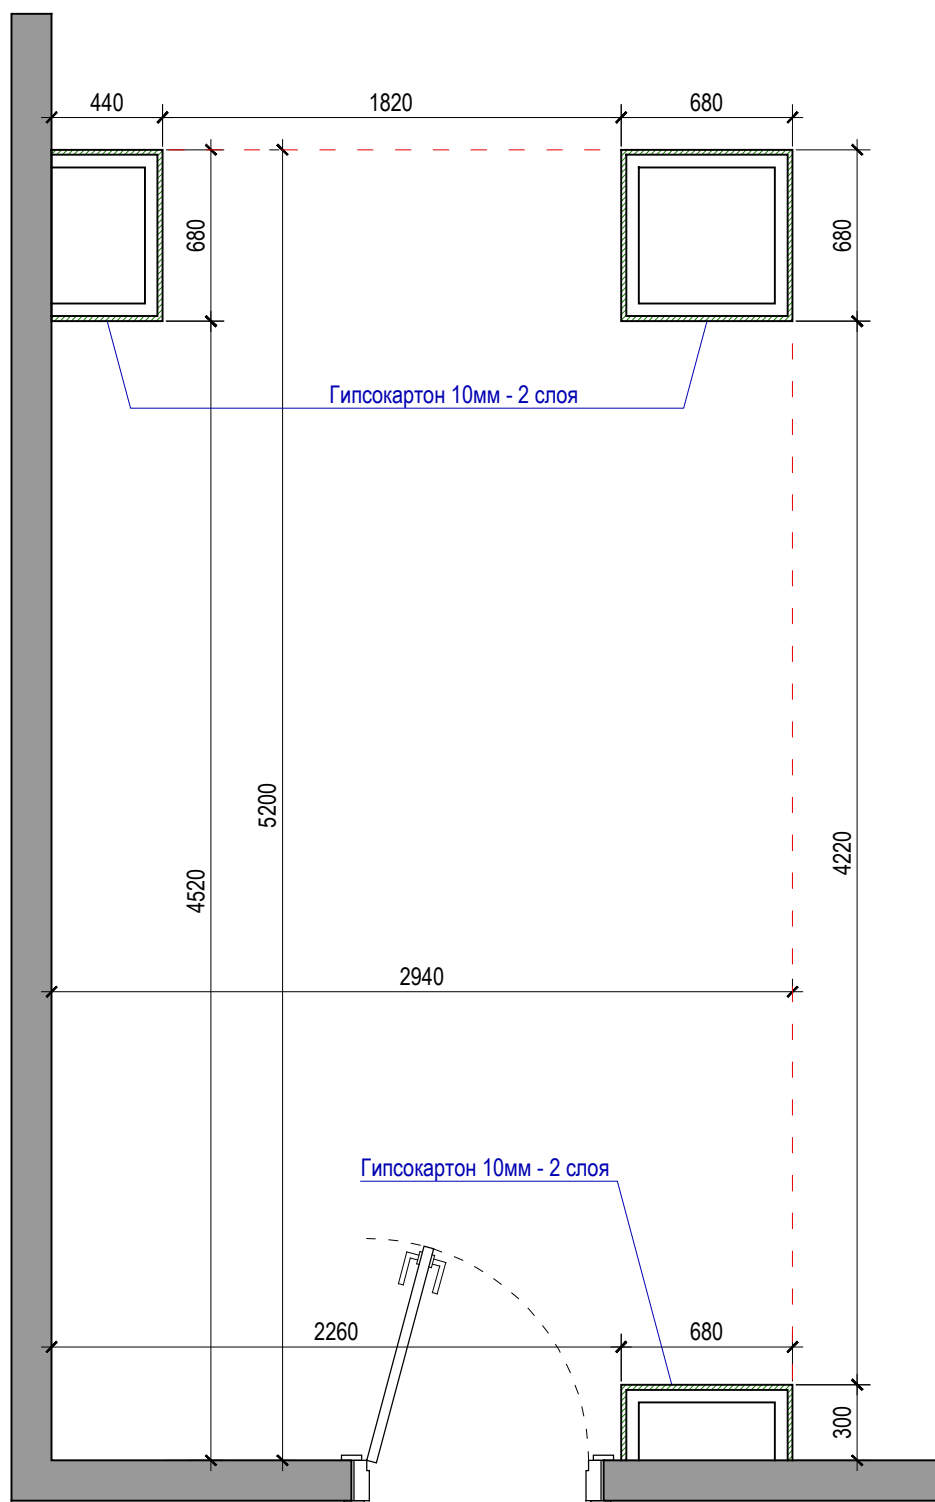

Масштаб 1:30

						Заказчик: ...			
				Подпись	Дата				
Архитектор	Повдырев С.					Дизайн-проект кафе быстрого питания: г. Москва, ул. Проспект Вернадского, дом 53	Стадия П	Лист 3	Листов
Дизайнер	Журович Ю.					План возводимых и демонтируемых конструкций	ТВОРЧЕСКАЯ МАСТЕРСКАЯ ЗОЛОТОЙ КВАДРАТ