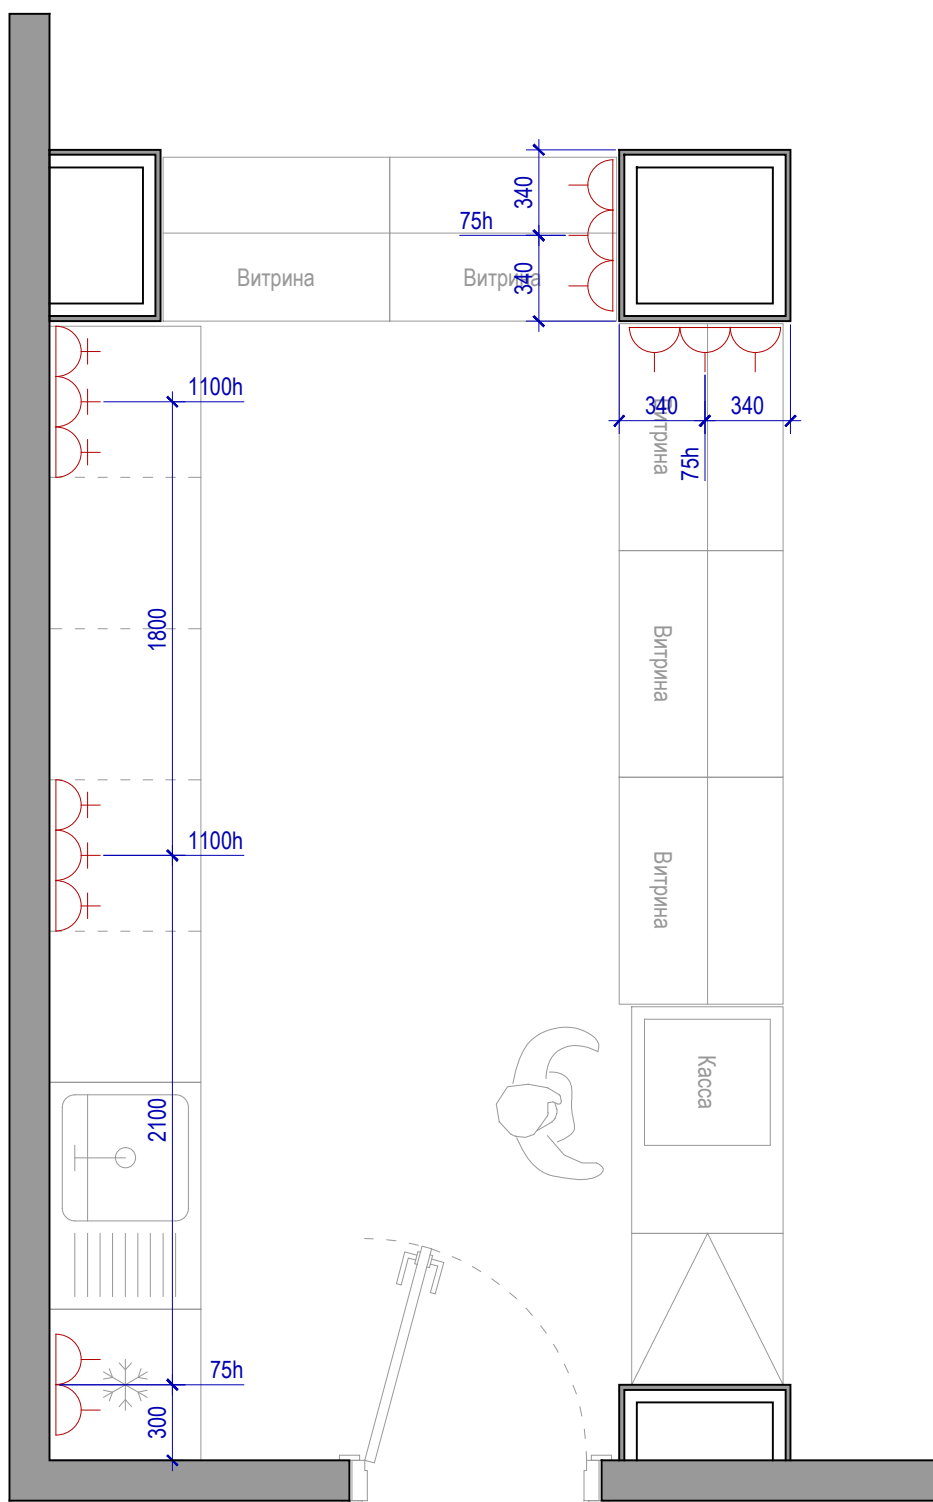

Примечание:
 Расположение розеток для подключения витрин и бытового оборудования уточнить после выбора конкретного производителя и типа торгового оборудования, при наличии техпаспорта на данное оборудование.