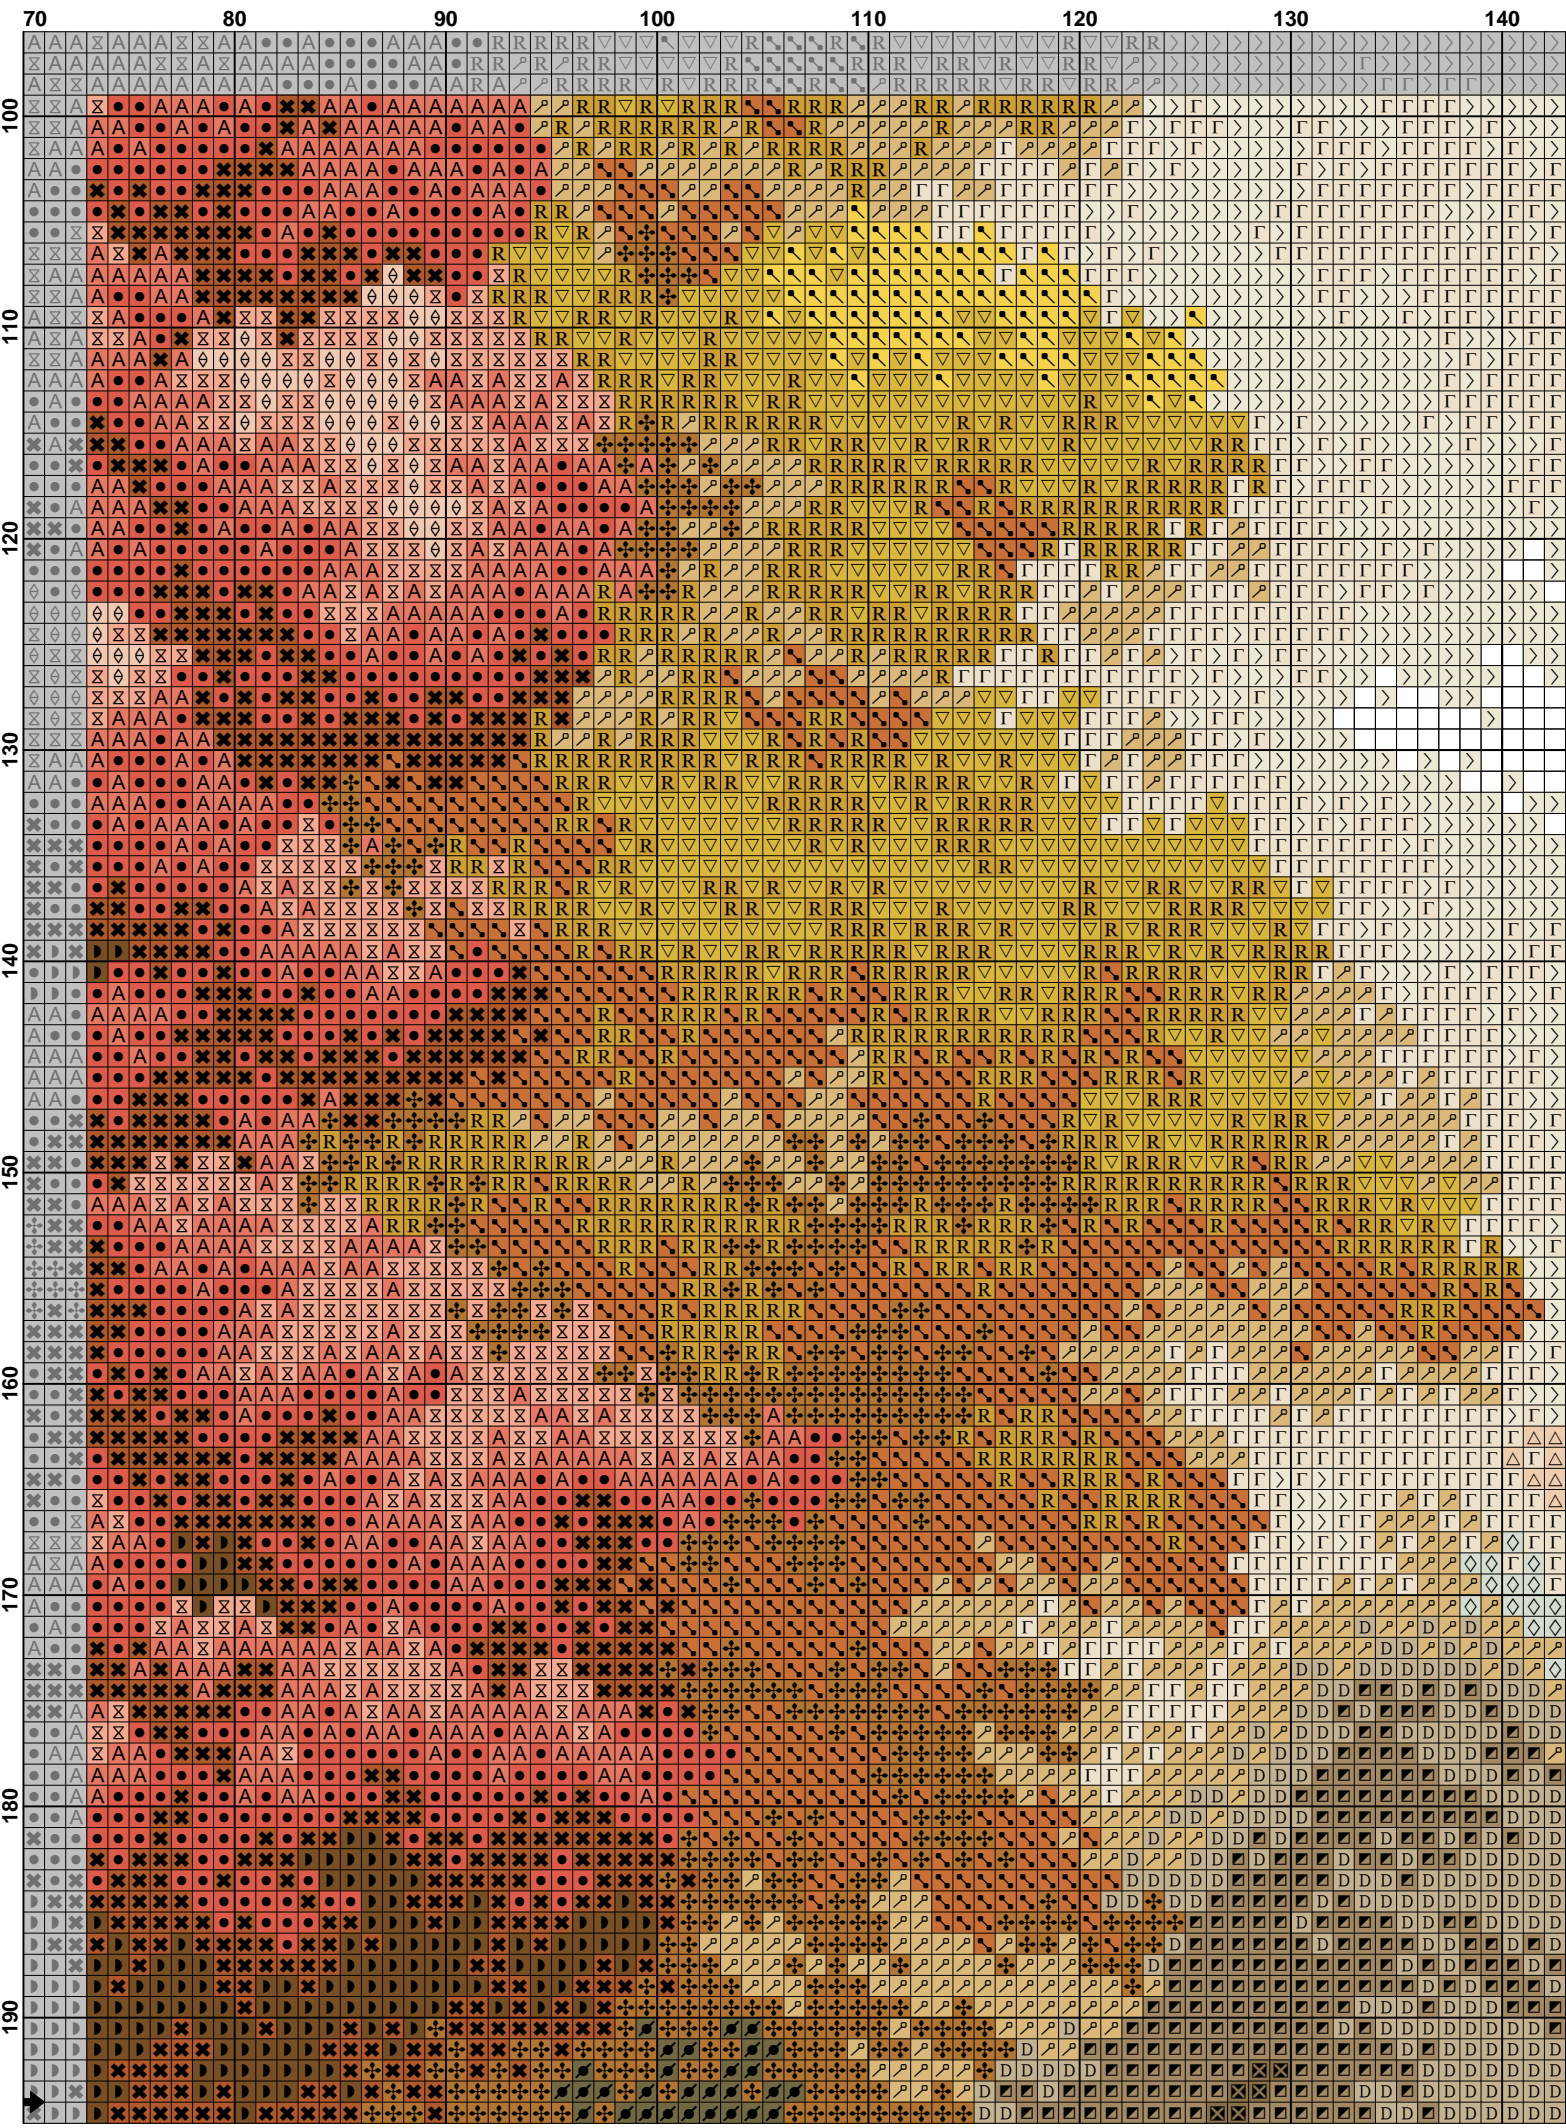

	210	220	230	240	250	260	270	280
10	Γ	Γ	Γ	Γ	Γ	Γ	Γ	Γ
20	Γ	Γ	Γ	Γ	Γ	Γ	Γ	Γ
30	Γ	Γ	Γ	Γ	Γ	Γ	Γ	Γ
40	Γ	Γ	Γ	Γ	Γ	Γ	Γ	Γ
50	Γ	Γ	Γ	Γ	Γ	Γ	Γ	Γ
60	Γ	Γ	Γ	Γ	Γ	Γ	Γ	Γ
70	Γ	Γ	Γ	Γ	Γ	Γ	Γ	Γ
80	Γ	Γ	Γ	Γ	Γ	Γ	Γ	Γ
90	Γ	Γ	Γ	Γ	Γ	Γ	Γ	Γ

	140	150	160	170	180	190	200	210
290	R	R	R	R	R	R	R	R
300	R	R	R	R	R	R	R	R
310	R	R	R	R	R	R	R	R
320	R	R	R	R	R	R	R	R
330	R	R	R	R	R	R	R	R
340	R	R	R	R	R	R	R	R
350	R	R	R	R	R	R	R	R
360	R	R	R	R	R	R	R	R
370	R	R	R	R	R	R	R	R
380	R	R	R	R	R	R	R	R

Pattern Name: Red maple 90714
Designed By: Dome
Fabric: Aida 14, White
 586w X 386h Stitches
Size: 14 Count, 106.32w X 70.03h cm

Floss Used for Full Stitches:

Symbol	Strands	Type	Number	Color
	2	DMC	300	Mahogany-VY DK
	2	DMC	350	Coral-MD
	2	DMC	351	Coral
	2	DMC	352	Coral-LT
	2	DMC	353	Peach
	2	DMC	413	Pewter Gray-DK
	2	DMC	437	Tan-LT
	2	DMC	520	Fern Green-DK
	2	DMC	610	Drab Brown-DK
	2	DMC	646	Beaver Gray-DK
	2	DMC	648	Beaver Gray-LT
	2	DMC	677	Old Gold-VY LT
	2	DMC	725	Topaz
	2	DMC	754	Peach-LT
	2	DMC	783	Topaz-MD
	2	DMC	827	Blue-VY LT
	2	DMC	831	Golden Olive-MD
	2	DMC	832	Golden Olive
	2	DMC	833	Golden Olive-LT
	2	DMC	834	Golden Olive-VY LT
	2	DMC	898	Coffee Brown-VY DK
	2	DMC	920	Copper-MD
	2	DMC	921	Copper
	2	DMC	922	Copper-LT
	2	DMC	948	Peach-VY LT
	2	DMC	3023	Brown Gray-LT
	2	DMC	3072	Beaver Gray-VY LT
	2	DMC	3078	Golden Yellow-VY LT
	2	DMC	3371	Black Brown
	2	DMC	3770	Tawny-VY LT
	2	DMC	3820	Straw-DK
	2	DMC	3826	Golden Brown
	2	DMC	3862	Mocha Beige-DK
	2	DMC	3863	Mocha Beige-MD
	2	DMC	3864	Mocha Beige-LT