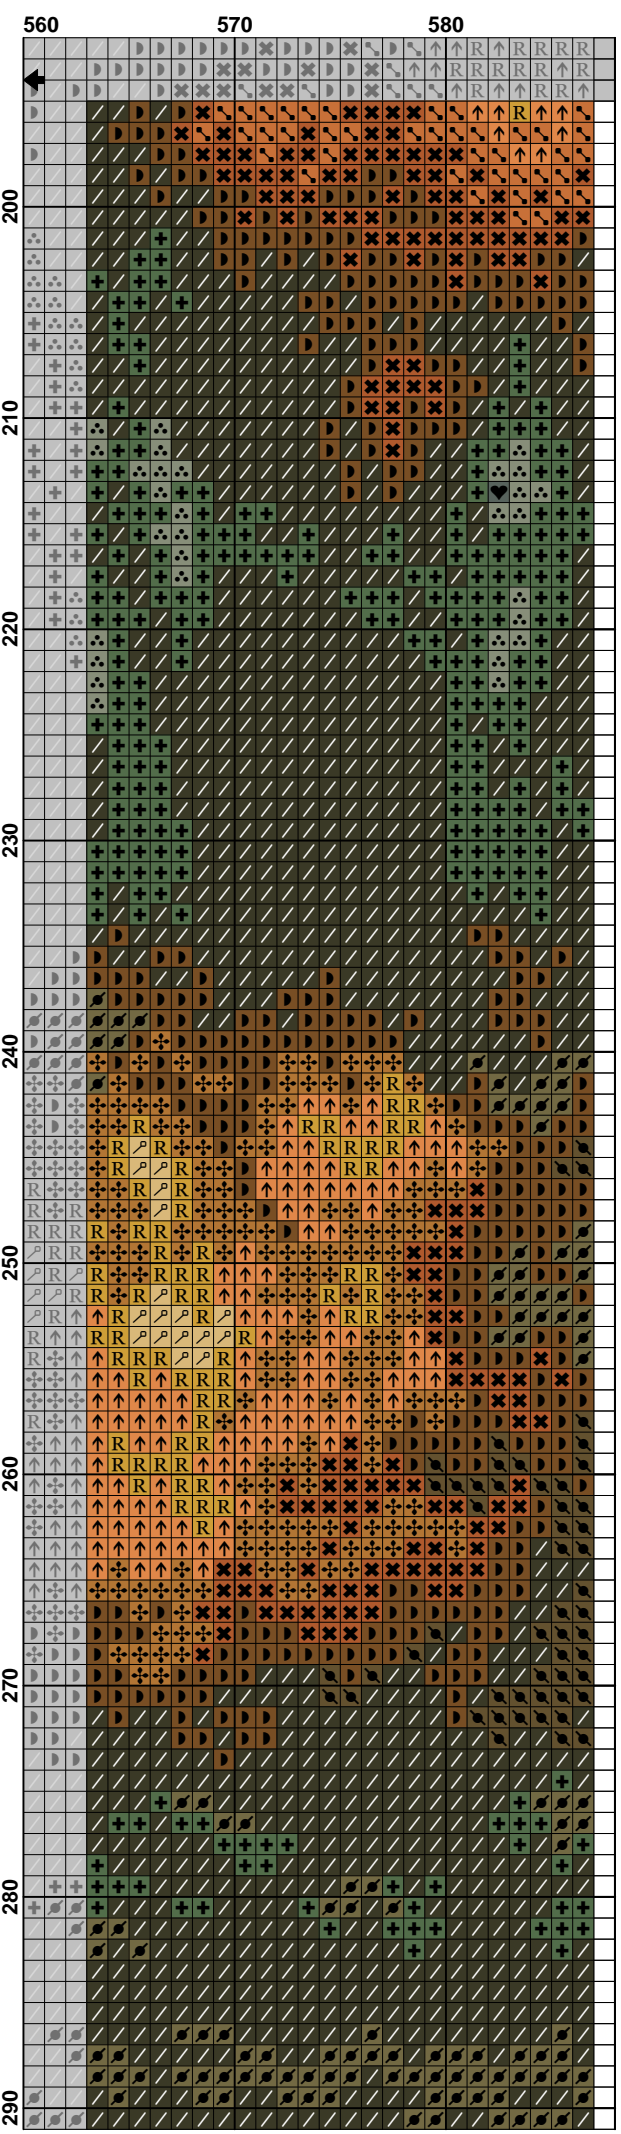

	210	220	230	240	250	260	270	280
10	Γ	Γ	Γ	Γ	Γ	Γ	Γ	Γ
20	Γ	Γ	Γ	Γ	Γ	Γ	Γ	Γ
30	Γ	Γ	Γ	Γ	Γ	Γ	Γ	Γ
40	Γ	Γ	Γ	Γ	Γ	Γ	Γ	Γ
50	Γ	Γ	Γ	Γ	Γ	Γ	Γ	Γ
60	Γ	Γ	Γ	Γ	Γ	Γ	Γ	Γ
70	Γ	Γ	Γ	Γ	Γ	Γ	Γ	Γ
80	Γ	Γ	Γ	Γ	Γ	Γ	Γ	Γ
90	Γ	Γ	Γ	Γ	Γ	Γ	Γ	Γ

	140	150	160	170	180	190	200	210
290	R	R	R	R	R	R	R	R
300	R	R	R	R	R	R	R	R
310	R	R	R	R	R	R	R	R
320	R	R	R	R	R	R	R	R
330	R	R	R	R	R	R	R	R
340	R	R	R	R	R	R	R	R
350	R	R	R	R	R	R	R	R
360	R	R	R	R	R	R	R	R
370	R	R	R	R	R	R	R	R
380	R	R	R	R	R	R	R	R

Pattern Name: Red maple 90714
Designed By: Dome
Fabric: Aida 14, White
 586w X 386h Stitches
Size: 14 Count, 106.32w X 70.03h cm

Floss Used for Full Stitches:

Symbol	Strands	Type	Number	Color
	2	DMC	300	Mahogany-VY DK
	2	DMC	350	Coral-MD
	2	DMC	351	Coral
	2	DMC	352	Coral-LT
	2	DMC	353	Peach
	2	DMC	413	Pewter Gray-DK
	2	DMC	437	Tan-LT
	2	DMC	520	Fern Green-DK
	2	DMC	610	Drab Brown-DK
	2	DMC	646	Beaver Gray-DK
	2	DMC	648	Beaver Gray-LT
	2	DMC	677	Old Gold-VY LT
	2	DMC	725	Topaz
	2	DMC	754	Peach-LT
	2	DMC	783	Topaz-MD
	2	DMC	827	Blue-VY LT
	2	DMC	831	Golden Olive-MD
	2	DMC	832	Golden Olive
	2	DMC	833	Golden Olive-LT
	2	DMC	834	Golden Olive-VY LT
	2	DMC	898	Coffee Brown-VY DK
	2	DMC	920	Copper-MD
	2	DMC	921	Copper
	2	DMC	922	Copper-LT
	2	DMC	948	Peach-VY LT
	2	DMC	3023	Brown Gray-LT
	2	DMC	3072	Beaver Gray-VY LT
	2	DMC	3078	Golden Yellow-VY LT
	2	DMC	3371	Black Brown
	2	DMC	3770	Tawny-VY LT
	2	DMC	3820	Straw-DK
	2	DMC	3826	Golden Brown
	2	DMC	3862	Mocha Beige-DK
	2	DMC	3863	Mocha Beige-MD
	2	DMC	3864	Mocha Beige-LT