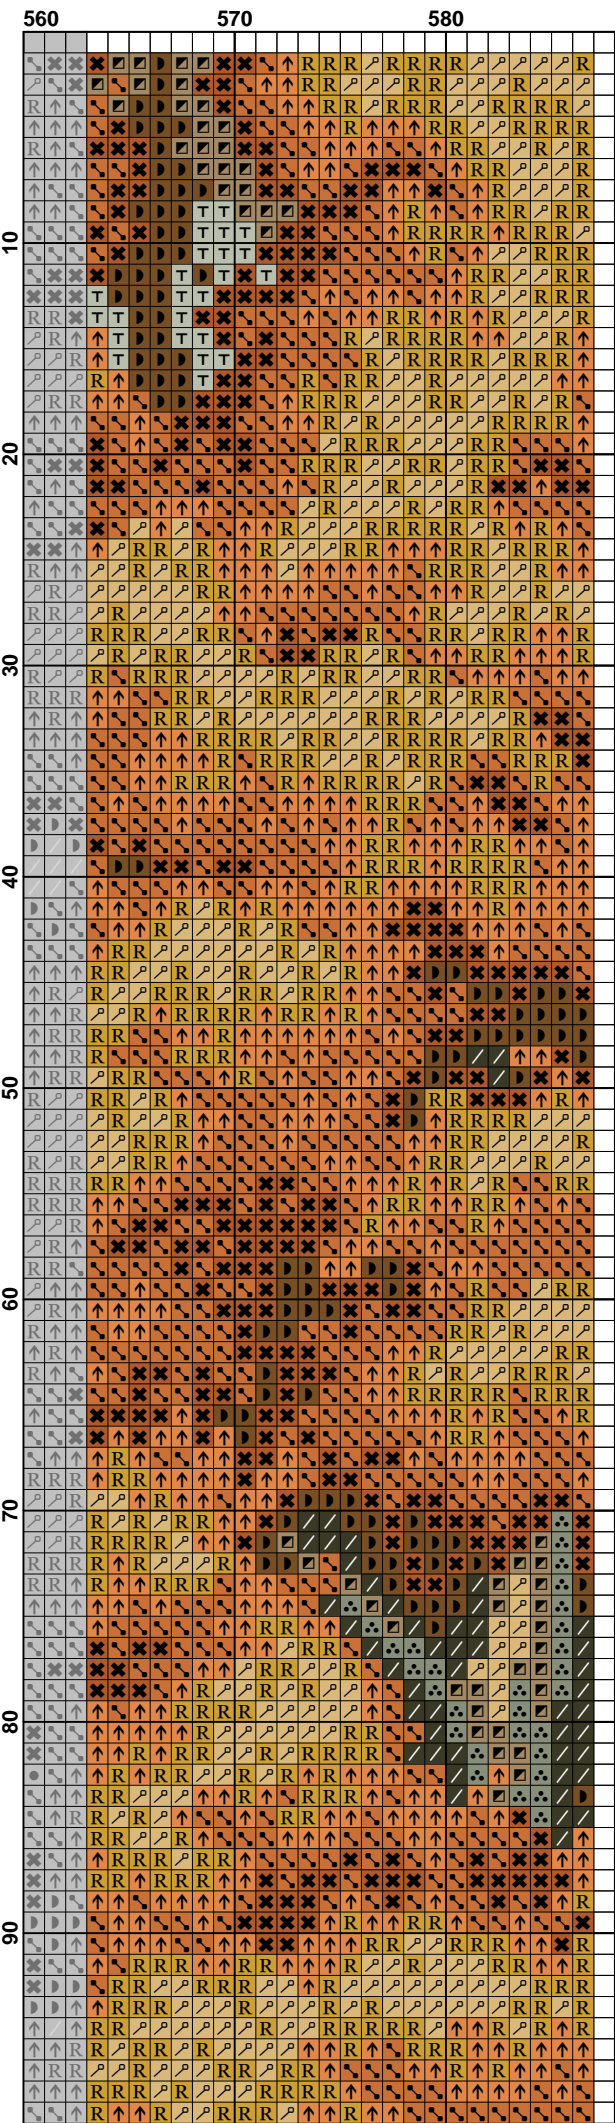

	210	220	230	240	250	260	270	280
10	Γ	Γ	Γ	Γ	Γ	Γ	Γ	Γ
20	Γ	Γ	Γ	Γ	Γ	Γ	Γ	Γ
30	Γ	Γ	Γ	Γ	Γ	Γ	Γ	Γ
40	Γ	Γ	Γ	Γ	Γ	Γ	Γ	Γ
50	Γ	Γ	Γ	Γ	Γ	Γ	Γ	Γ
60	Γ	Γ	Γ	Γ	Γ	Γ	Γ	Γ
70	Γ	Γ	Γ	Γ	Γ	Γ	Γ	Γ
80	Γ	Γ	Γ	Γ	Γ	Γ	Γ	Γ
90	Γ	Γ	Γ	Γ	Γ	Γ	Γ	Γ

	140	150	160	170	180	190	200	210
290	R	R	R	R	R	R	R	R
300	R	R	R	R	R	R	R	R
310	R	R	R	R	R	R	R	R
320	R	R	R	R	R	R	R	R
330	R	R	R	R	R	R	R	R
340	R	R	R	R	R	R	R	R
350	R	R	R	R	R	R	R	R
360	R	R	R	R	R	R	R	R
370	R	R	R	R	R	R	R	R
380	R	R	R	R	R	R	R	R

Pattern Name: Red maple 90714
Designed By: Dome
Fabric: Aida 14, White
 586w X 386h Stitches
Size: 14 Count, 106.32w X 70.03h cm

Floss Used for Full Stitches:

Symbol	Strands	Type	Number	Color
	2	DMC	300	Mahogany-VY DK
	2	DMC	350	Coral-MD
	2	DMC	351	Coral
	2	DMC	352	Coral-LT
	2	DMC	353	Peach
	2	DMC	413	Pewter Gray-DK
	2	DMC	437	Tan-LT
	2	DMC	520	Fern Green-DK
	2	DMC	610	Drab Brown-DK
	2	DMC	646	Beaver Gray-DK
	2	DMC	648	Beaver Gray-LT
	2	DMC	677	Old Gold-VY LT
	2	DMC	725	Topaz
	2	DMC	754	Peach-LT
	2	DMC	783	Topaz-MD
	2	DMC	827	Blue-VY LT
	2	DMC	831	Golden Olive-MD
	2	DMC	832	Golden Olive
	2	DMC	833	Golden Olive-LT
	2	DMC	834	Golden Olive-VY LT
	2	DMC	898	Coffee Brown-VY DK
	2	DMC	920	Copper-MD
	2	DMC	921	Copper
	2	DMC	922	Copper-LT
	2	DMC	948	Peach-VY LT
	2	DMC	3023	Brown Gray-LT
	2	DMC	3072	Beaver Gray-VY LT
	2	DMC	3078	Golden Yellow-VY LT
	2	DMC	3371	Black Brown
	2	DMC	3770	Tawny-VY LT
	2	DMC	3820	Straw-DK
	2	DMC	3826	Golden Brown
	2	DMC	3862	Mocha Beige-DK
	2	DMC	3863	Mocha Beige-MD
	2	DMC	3864	Mocha Beige-LT