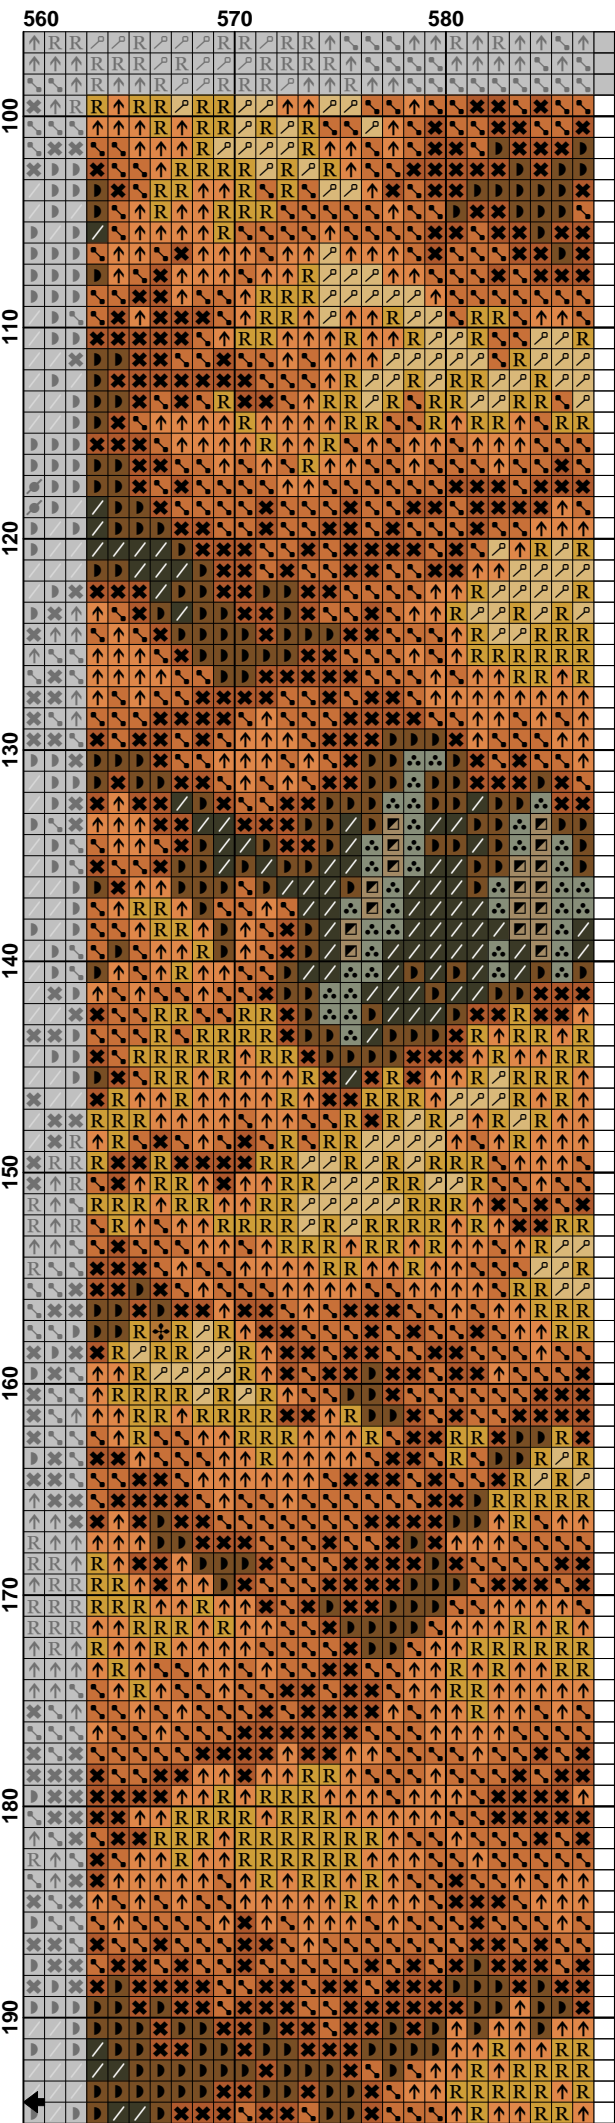

	210	220	230	240	250	260	270	280
10	Γ	Γ	Γ	Γ	Γ	Γ	Γ	Γ
20	Γ	Γ	Γ	Γ	Γ	Γ	Γ	Γ
30	Γ	Γ	Γ	Γ	Γ	Γ	Γ	Γ
40	Γ	Γ	Γ	Γ	Γ	Γ	Γ	Γ
50	Γ	Γ	Γ	Γ	Γ	Γ	Γ	Γ
60	Γ	Γ	Γ	Γ	Γ	Γ	Γ	Γ
70	Γ	Γ	Γ	Γ	Γ	Γ	Γ	Γ
80	Γ	Γ	Γ	Γ	Γ	Γ	Γ	Γ
90	Γ	Γ	Γ	Γ	Γ	Γ	Γ	Γ

	140	150	160	170	180	190	200	210
290	R	R	R	R	R	R	R	R
300	R	R	R	R	R	R	R	R
310	R	R	R	R	R	R	R	R
320	R	R	R	R	R	R	R	R
330	R	R	R	R	R	R	R	R
340	R	R	R	R	R	R	R	R
350	R	R	R	R	R	R	R	R
360	R	R	R	R	R	R	R	R
370	R	R	R	R	R	R	R	R
380	R	R	R	R	R	R	R	R

Pattern Name: Red maple 90714
Designed By: Dome
Fabric: Aida 14, White
 586w X 386h Stitches
Size: 14 Count, 106.32w X 70.03h cm

Floss Used for Full Stitches:

Symbol	Strands	Type	Number	Color
	2	DMC	300	Mahogany-VY DK
	2	DMC	350	Coral-MD
	2	DMC	351	Coral
	2	DMC	352	Coral-LT
	2	DMC	353	Peach
	2	DMC	413	Pewter Gray-DK
	2	DMC	437	Tan-LT
	2	DMC	520	Fern Green-DK
	2	DMC	610	Drab Brown-DK
	2	DMC	646	Beaver Gray-DK
	2	DMC	648	Beaver Gray-LT
	2	DMC	677	Old Gold-VY LT
	2	DMC	725	Topaz
	2	DMC	754	Peach-LT
	2	DMC	783	Topaz-MD
	2	DMC	827	Blue-VY LT
	2	DMC	831	Golden Olive-MD
	2	DMC	832	Golden Olive
	2	DMC	833	Golden Olive-LT
	2	DMC	834	Golden Olive-VY LT
	2	DMC	898	Coffee Brown-VY DK
	2	DMC	920	Copper-MD
	2	DMC	921	Copper
	2	DMC	922	Copper-LT
	2	DMC	948	Peach-VY LT
	2	DMC	3023	Brown Gray-LT
	2	DMC	3072	Beaver Gray-VY LT
	2	DMC	3078	Golden Yellow-VY LT
	2	DMC	3371	Black Brown
	2	DMC	3770	Tawny-VY LT
	2	DMC	3820	Straw-DK
	2	DMC	3826	Golden Brown
	2	DMC	3862	Mocha Beige-DK
	2	DMC	3863	Mocha Beige-MD
	2	DMC	3864	Mocha Beige-LT