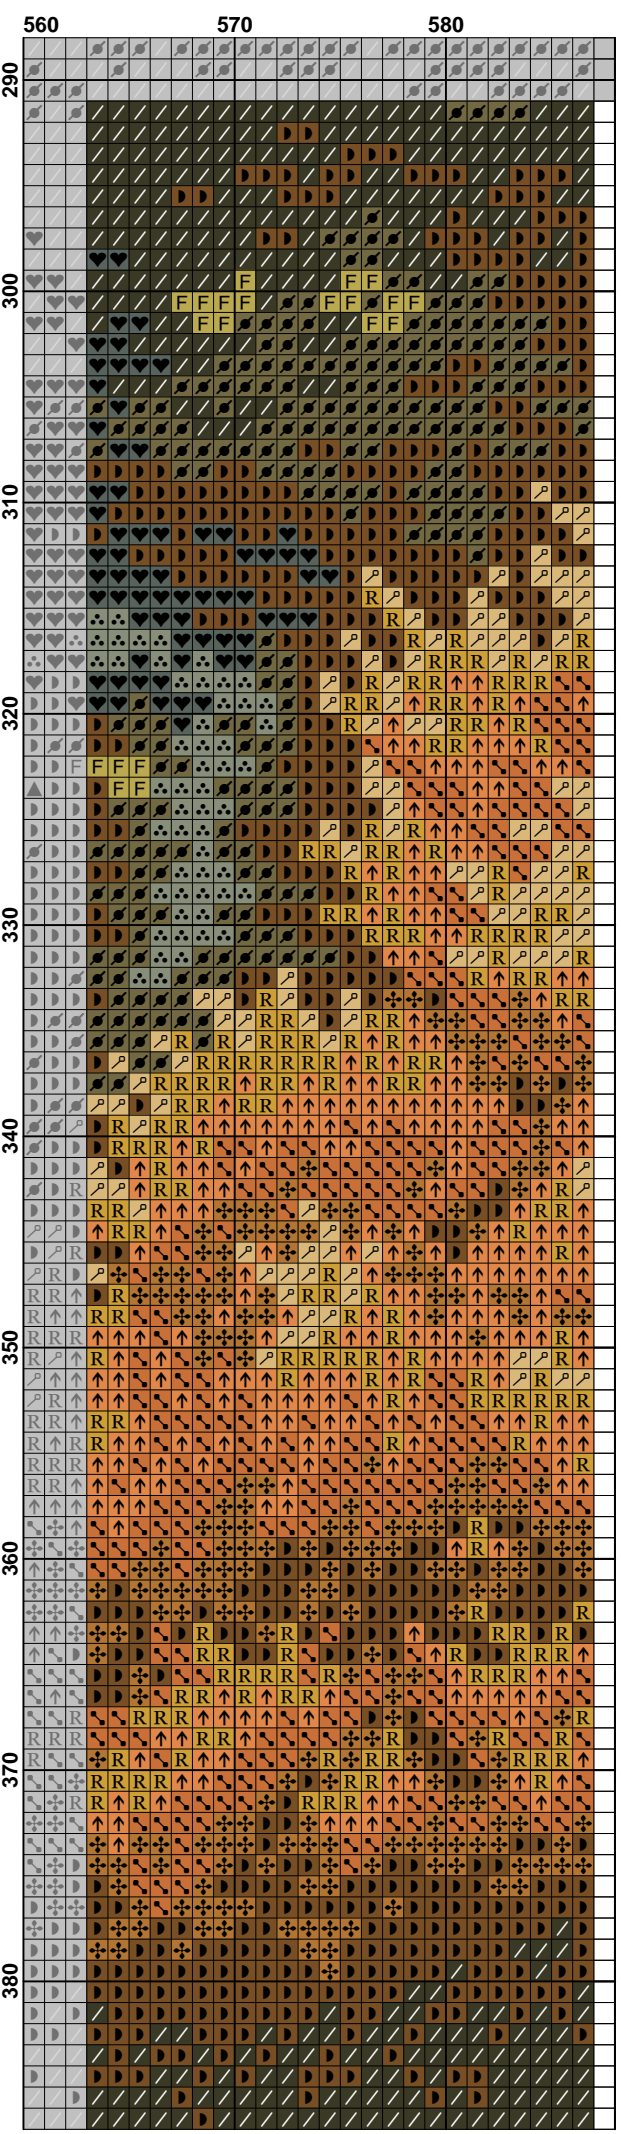

	210	220	230	240	250	260	270	280
10	Γ	Γ	Γ	Γ	Γ	Γ	Γ	Γ
20	Γ	Γ	Γ	Γ	Γ	Γ	Γ	Γ
30	Γ	Γ	Γ	Γ	Γ	Γ	Γ	Γ
40	Γ	Γ	Γ	Γ	Γ	Γ	Γ	Γ
50	Γ	Γ	Γ	Γ	Γ	Γ	Γ	Γ
60	Γ	Γ	Γ	Γ	Γ	Γ	Γ	Γ
70	Γ	Γ	Γ	Γ	Γ	Γ	Γ	Γ
80	Γ	Γ	Γ	Γ	Γ	Γ	Γ	Γ
90	Γ	Γ	Γ	Γ	Γ	Γ	Γ	Γ

	140	150	160	170	180	190	200	210
290	R	R	R	R	R	R	R	R
300	R	R	R	R	R	R	R	R
310	R	R	R	R	R	R	R	R
320	R	R	R	R	R	R	R	R
330	R	R	R	R	R	R	R	R
340	R	R	R	R	R	R	R	R
350	R	R	R	R	R	R	R	R
360	R	R	R	R	R	R	R	R
370	R	R	R	R	R	R	R	R
380	R	R	R	R	R	R	R	R

Pattern Name: Red maple 90714
Designed By: Dome
Fabric: Aida 14, White
 586w X 386h Stitches
Size: 14 Count, 106.32w X 70.03h cm

Floss Used for Full Stitches:

Symbol	Strands	Type	Number	Color
	2	DMC	300	Mahogany-VY DK
	2	DMC	350	Coral-MD
	2	DMC	351	Coral
	2	DMC	352	Coral-LT
	2	DMC	353	Peach
	2	DMC	413	Pewter Gray-DK
	2	DMC	437	Tan-LT
	2	DMC	520	Fern Green-DK
	2	DMC	610	Drab Brown-DK
	2	DMC	646	Beaver Gray-DK
	2	DMC	648	Beaver Gray-LT
	2	DMC	677	Old Gold-VY LT
	2	DMC	725	Topaz
	2	DMC	754	Peach-LT
	2	DMC	783	Topaz-MD
	2	DMC	827	Blue-VY LT
	2	DMC	831	Golden Olive-MD
	2	DMC	832	Golden Olive
	2	DMC	833	Golden Olive-LT
	2	DMC	834	Golden Olive-VY LT
	2	DMC	898	Coffee Brown-VY DK
	2	DMC	920	Copper-MD
	2	DMC	921	Copper
	2	DMC	922	Copper-LT
	2	DMC	948	Peach-VY LT
	2	DMC	3023	Brown Gray-LT
	2	DMC	3072	Beaver Gray-VY LT
	2	DMC	3078	Golden Yellow-VY LT
	2	DMC	3371	Black Brown
	2	DMC	3770	Tawny-VY LT
	2	DMC	3820	Straw-DK
	2	DMC	3826	Golden Brown
	2	DMC	3862	Mocha Beige-DK
	2	DMC	3863	Mocha Beige-MD
	2	DMC	3864	Mocha Beige-LT