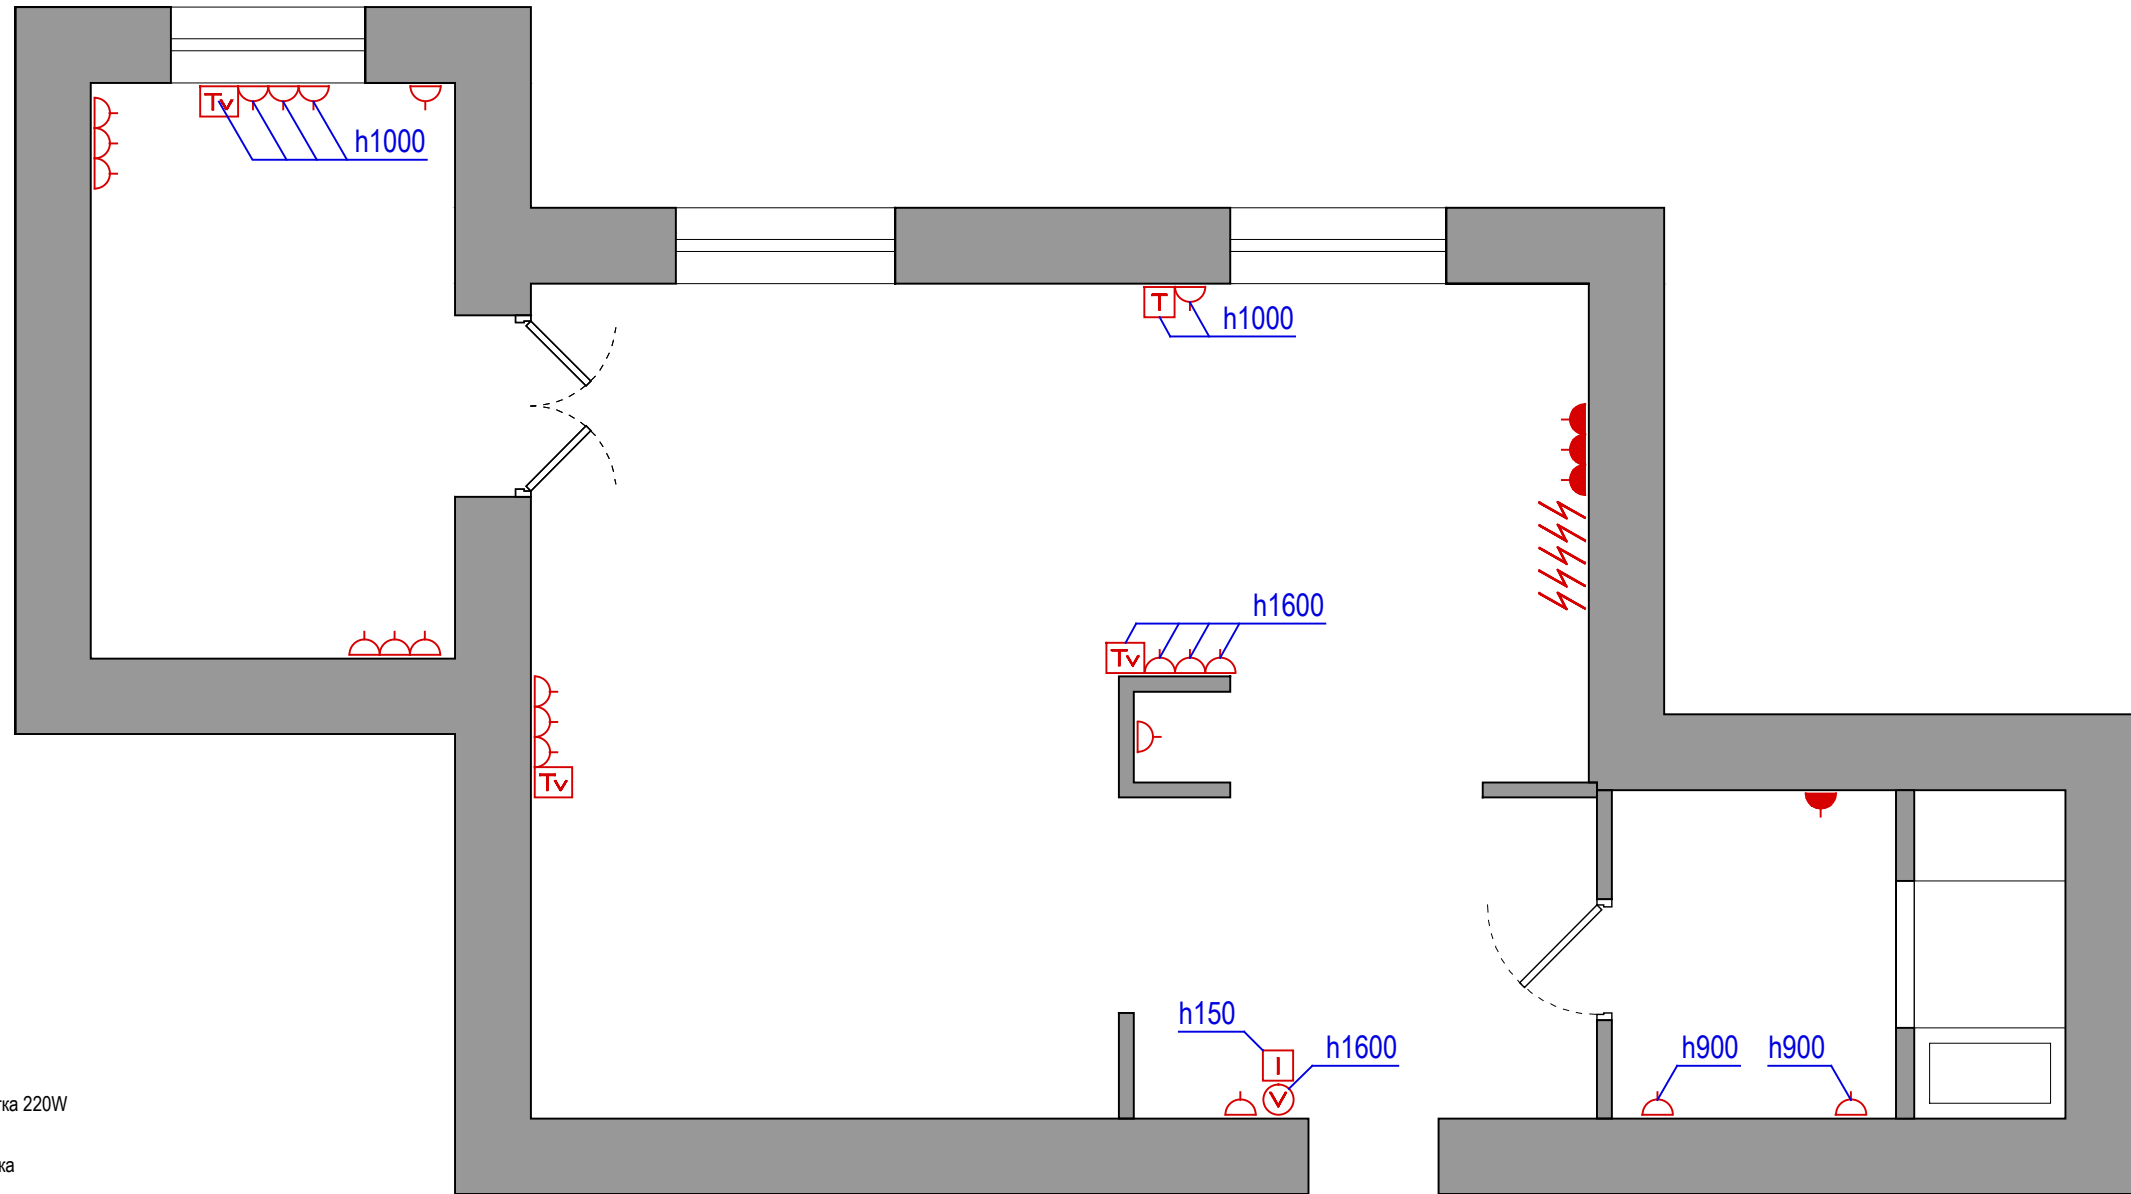

План расстановки светильников

-  - Одноклавишный выключатель
-  - Выключатель с димером
-  - Проходной выключатель

Все выключатели разместить на высоте 900 мм от чистого пола.

Изм.	Кол.уч.	Лист	№ док.	Подпись	Дата	Заказчик: Ковтун А.			
						Дизайн-проект квартиры по адресу: г. Москва, ул. Макаренко, дом 1	Стадия	Лист	Листов
							П	8	
						План расстановки светильников	<i>Мастерская дизайна</i> "Ирина Вайман"		

План расстановки розеток

-  - Обычная розетка 220W
-  - Силовая розетка
-  - Вывод электро провода
-  - Телевизионная розетка
-  - Телефон
-  - Интернет
-  - Видеонаблюдение

Все розетки разместить на высоте 150 мм от чистого пола, при условии если не указан другой размер.