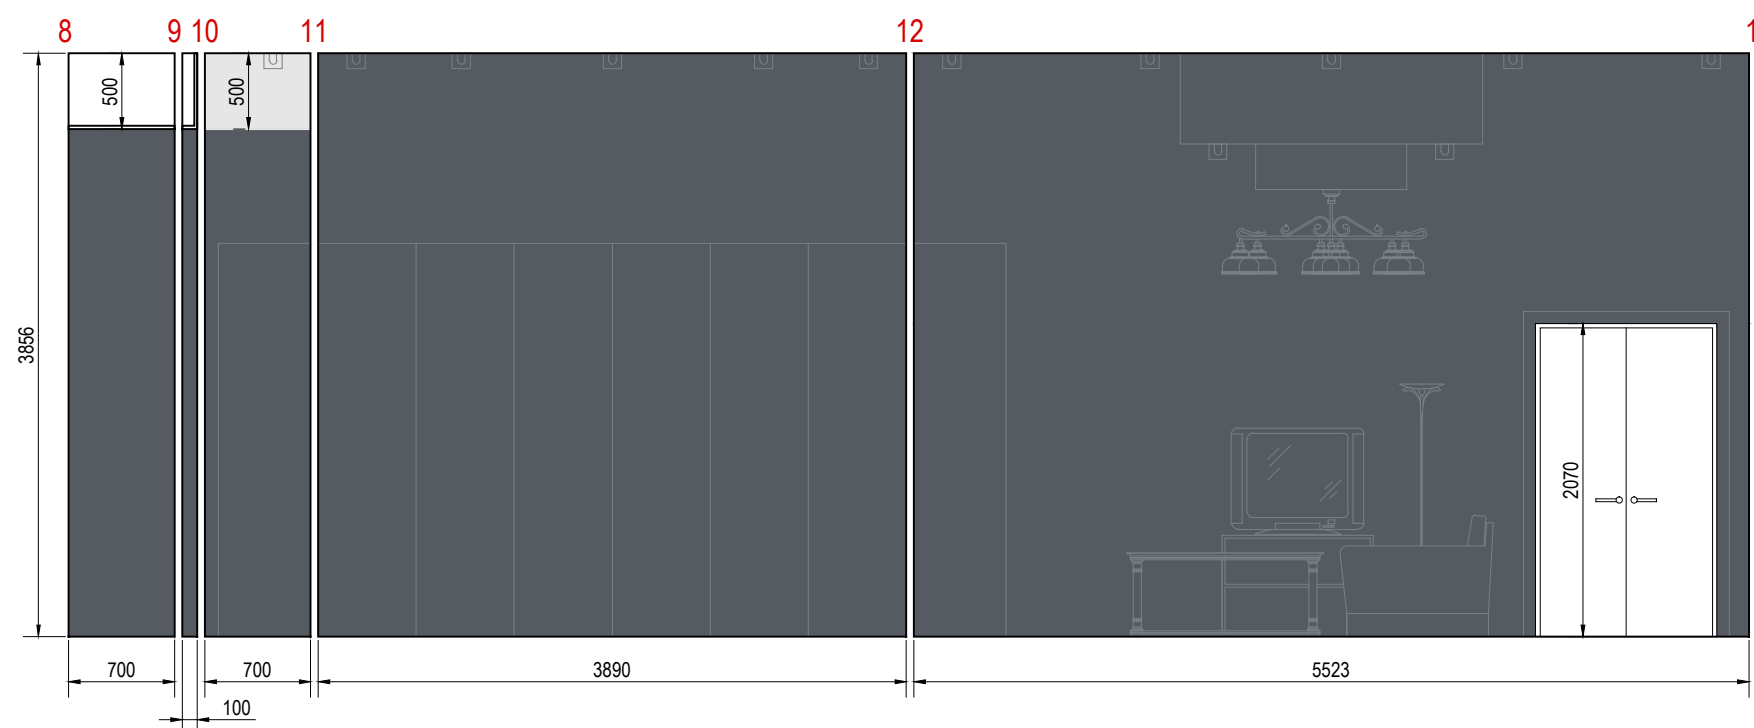

Гостинная. Кухня. Прихожая
Развертки 1-16

Изм.	Кол.уч.	Лист	№ док.	Подпись	Дата	Заказчик: Ковтун А.			
Рук. проекта	Вайман И.					Дизайн-проект квартиры по адресу: г. Москва, ул. Макаренко, дом 1	Стадия	Лист	Листов
Архитектор	Повдырев С.						П	12	
						Гостинная. Кухня. Прихожая Развертки 1-16	Мастерская дизайна "Ирина Вайман"