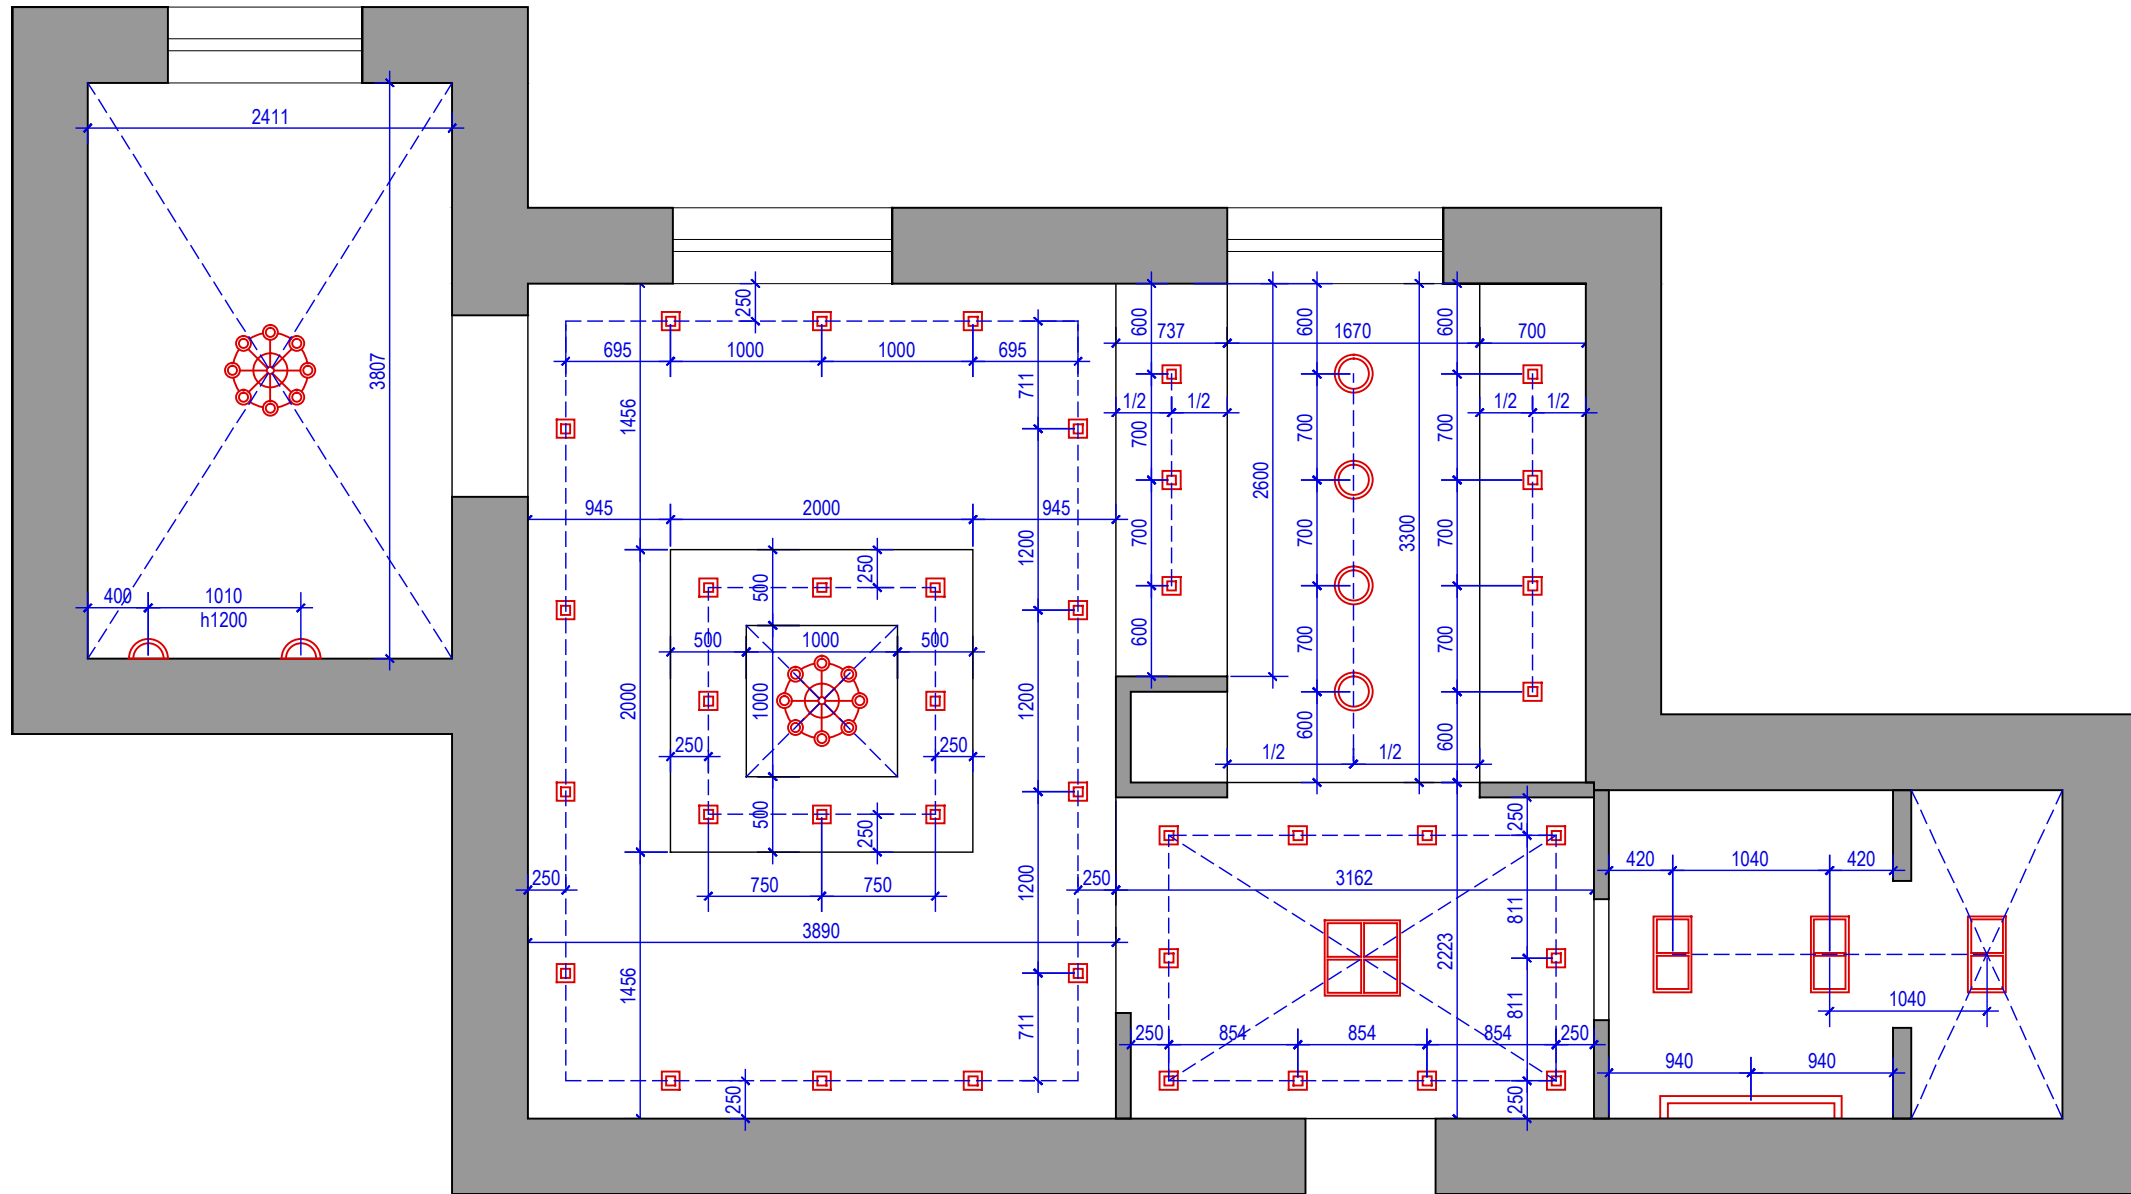

План потолков

Изм.	Кол.уч.	Лист	№ док.	Подпись	Дата	Заказчик: Ковтун А.			
Рук. проекта	Вайман И.					Дизайн-проект квартиры по адресу: г. Москва, ул. Макаренко, дом 1	Стадия	Лист	Листов
Архитектор	Повдырев С.						П	7	
						План потолков	Мастерская дизайна "Ирина Вайман"