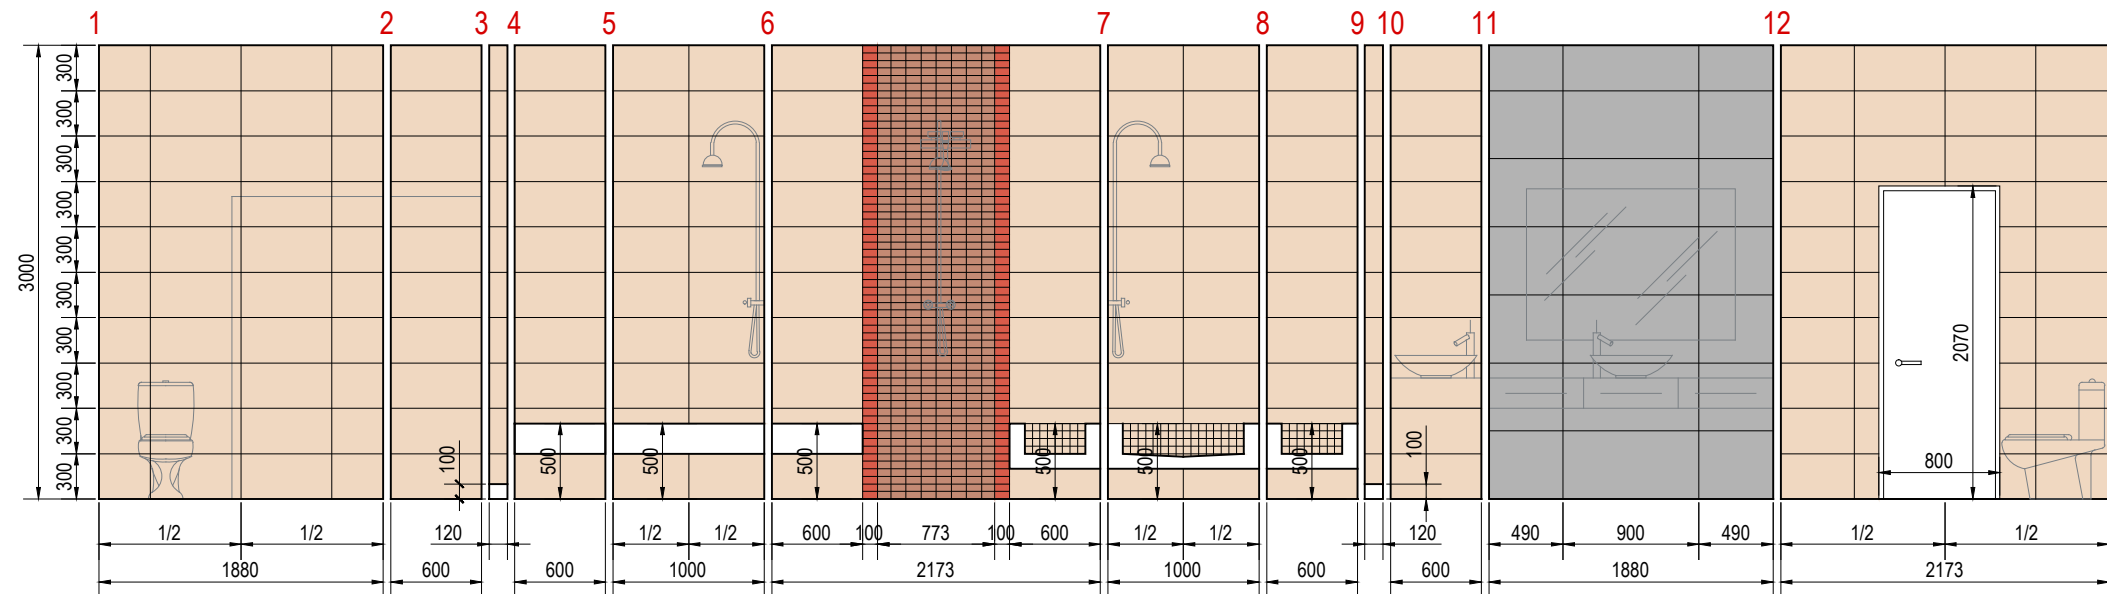

Санузел. Развертки 1-12

Изм.	Кол.уч.	Лист	№ док.	Подпись	Дата	Заказчик: Ковтун А.		
Рук. проекта	Вайман И.					Дизайн-проект квартиры по адресу: г. Москва, ул. Макаренко, дом 1		
Архитектор	Повдырев С.					Спальня. Развертки 1-8 Санузел. Развертки 1-12		
						Стадия	Лист	Листов
						П	13	
						Мастерская дизайна "Ирина Вайман"