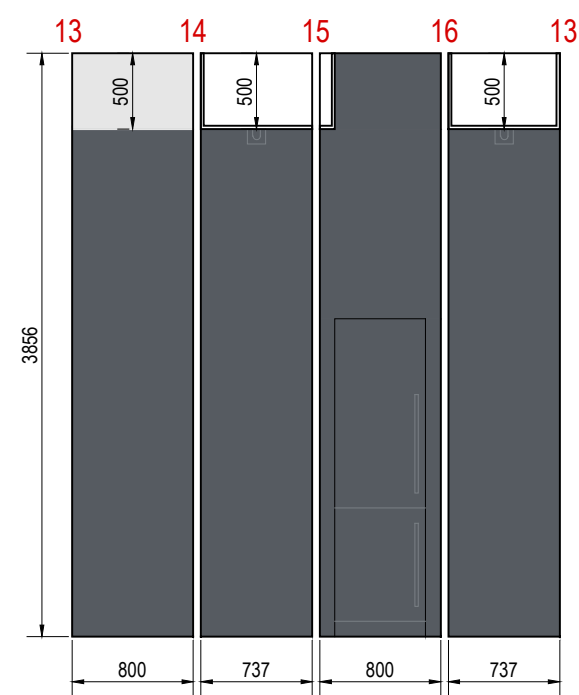

Гостинная. Кухня. Прихожая
Развертки 1-16

Изм.	Кол.уч.	Лист	№ док.	Подпись	Дата	Заказчик: Ковтун А.			
Рук. проекта	Вайман И.					Дизайн-проект квартиры по адресу: г. Москва, ул. Макаренко, дом 1	Стадия	Лист	Листов
Архитектор	Повдырев С.						П	12	
						Гостинная. Кухня. Прихожая Развертки 1-16	Мастерская дизайна "Ирина Вайман"