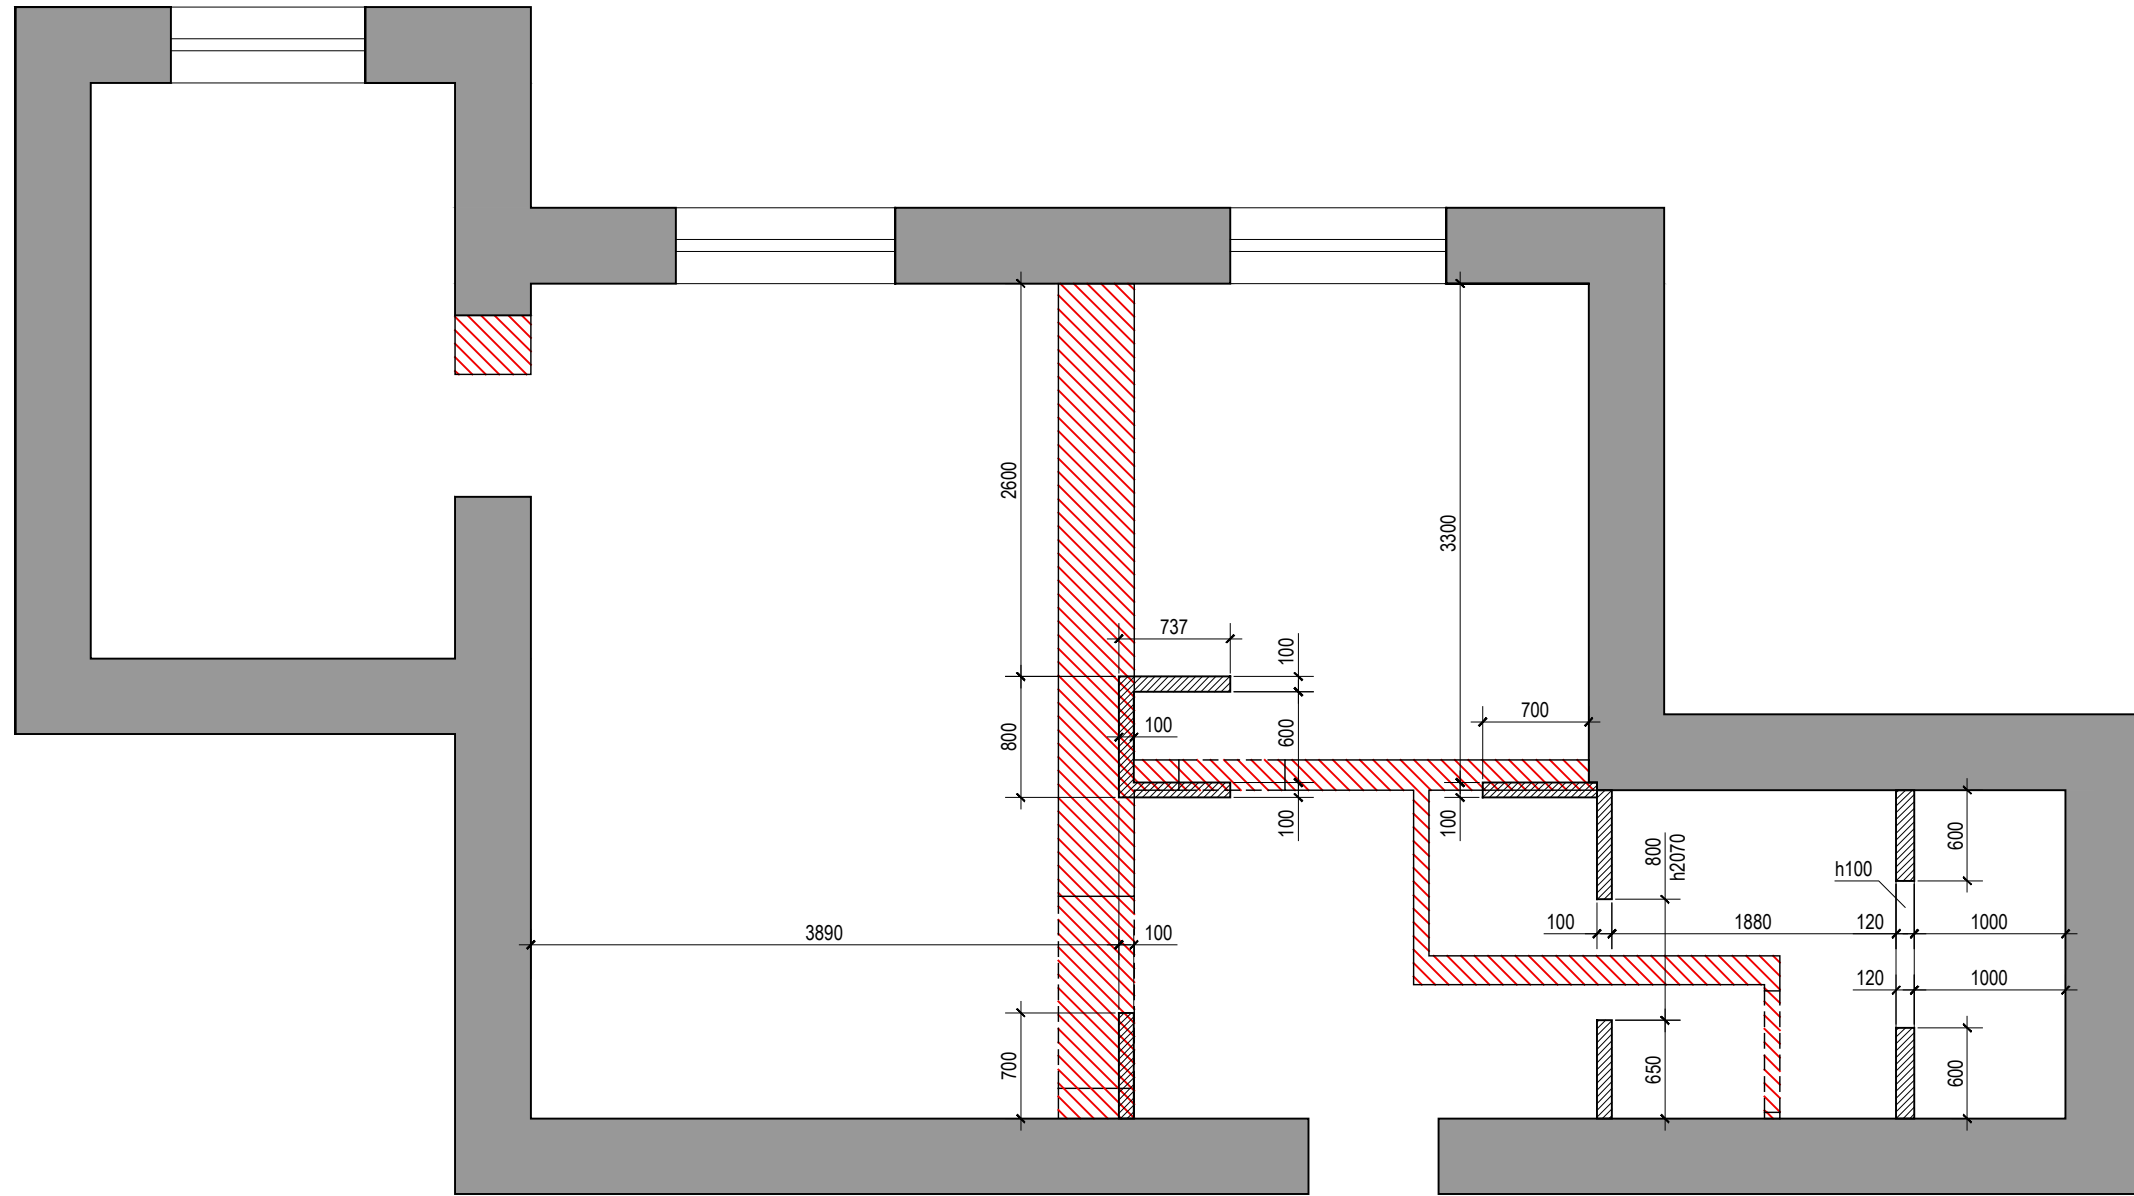

План монтажа и демонтажа перегородок

Изм.	Кол.уч.	Лист	№ док.	Подпись	Дата	Заказчик: Ковтун А.			
Рук. проекта	Вайман И.					Дизайн-проект квартиры по адресу: г. Москва, ул. Макаренко, дом 1	Стадия	Лист	Листов
Архитектор	Повдырев С.						П	3	
						План монтажа и демонтажа перегородок	Мастерская дизайна "Ирина Вайман"