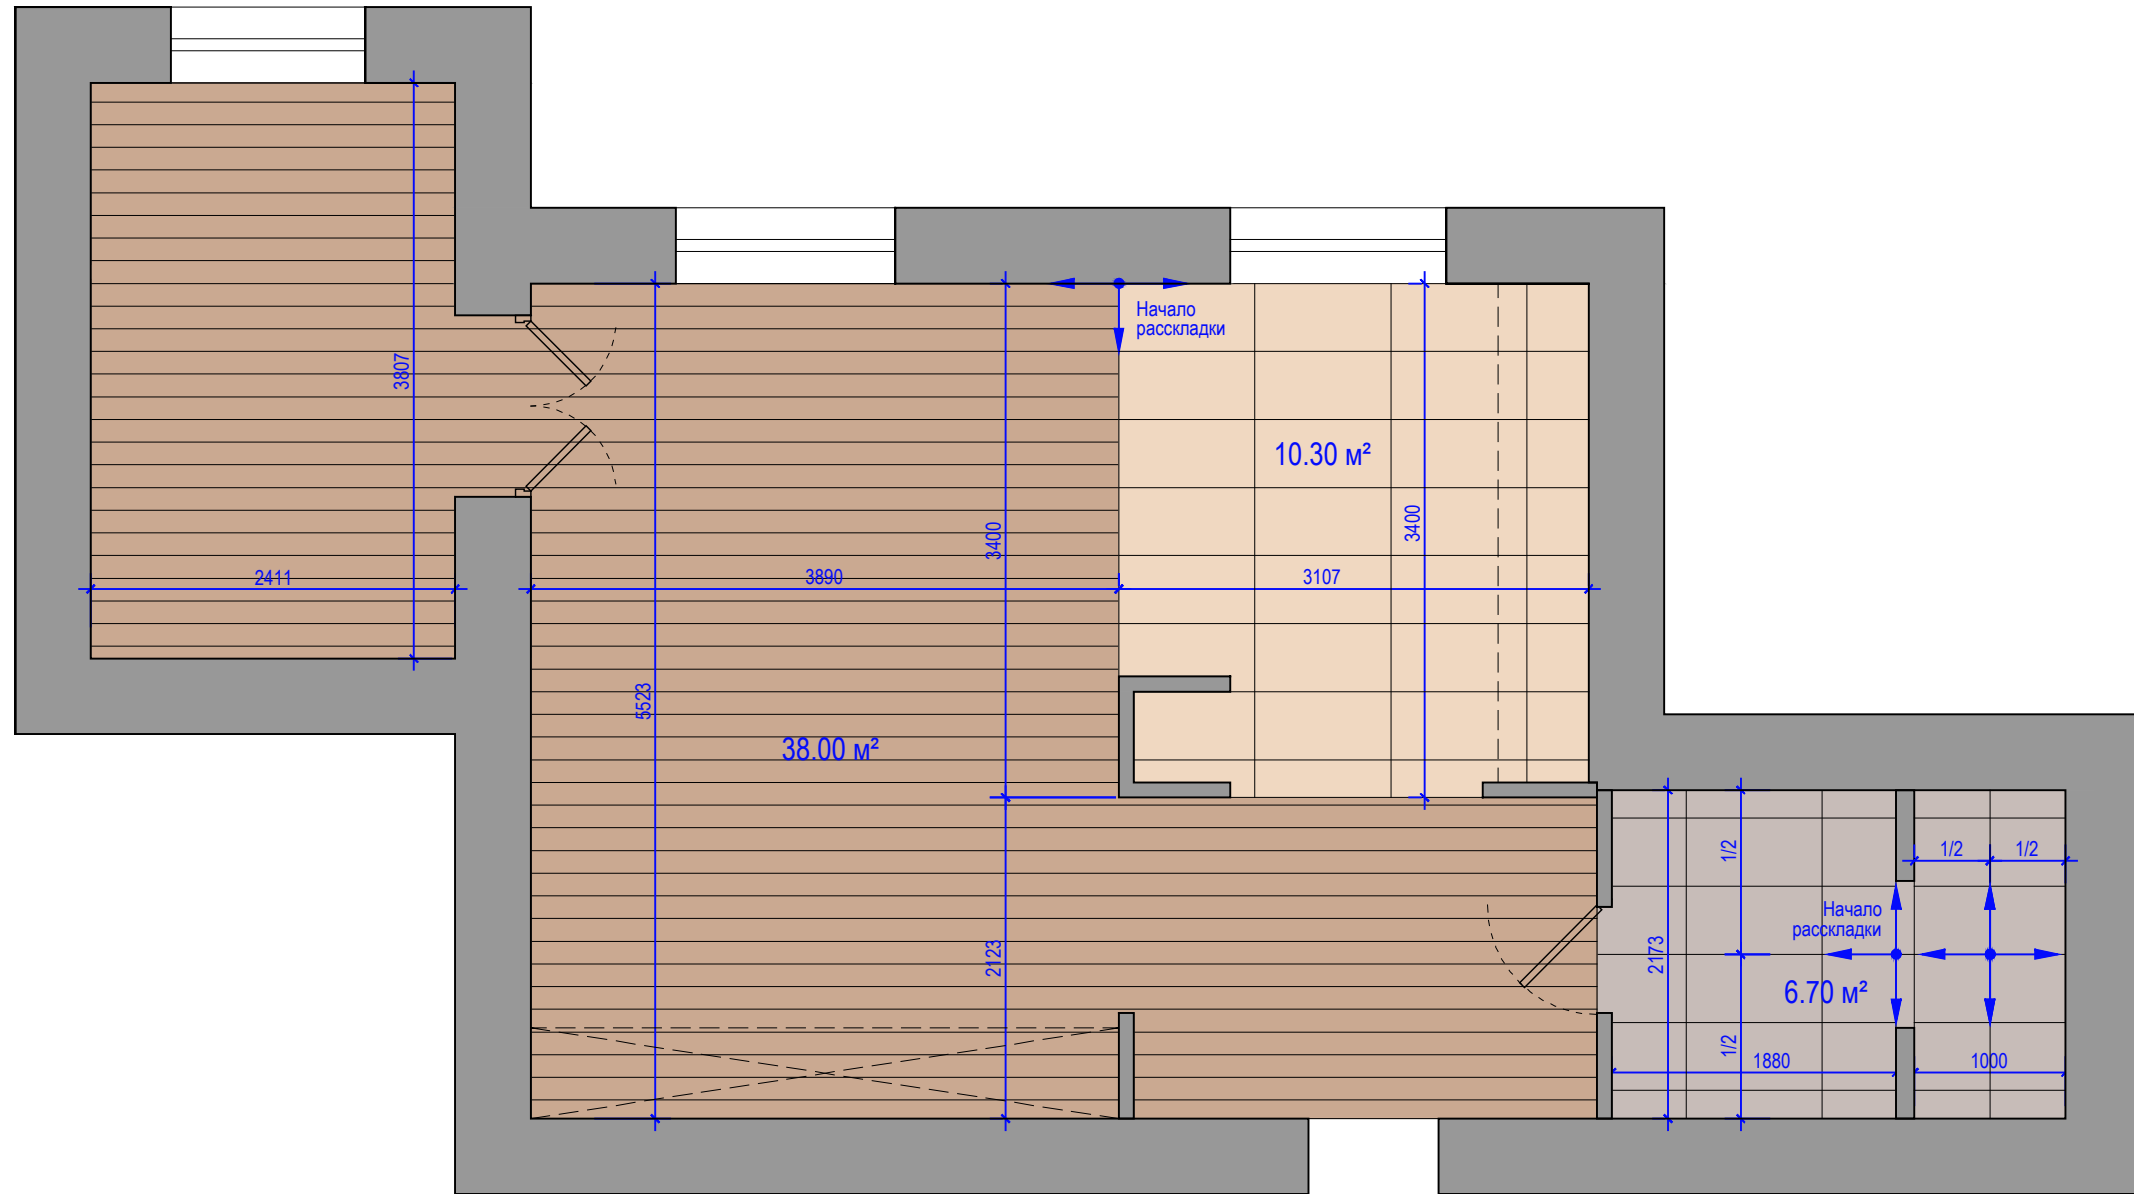

План полов

Изм.	Кол.уч.	Лист	№ док.	Подпись	Дата	Заказчик: Ковтун А.				
Рук. проекта	Вайман И.					Дизайн-проект квартиры по адресу: г. Москва, ул. Макаренко, дом 1		Стадия	Лист	Листов
Архитектор	Повдырев С.					План полов		П	5	
							<i>Мастерская дизайна "Ирина Вайман"</i>