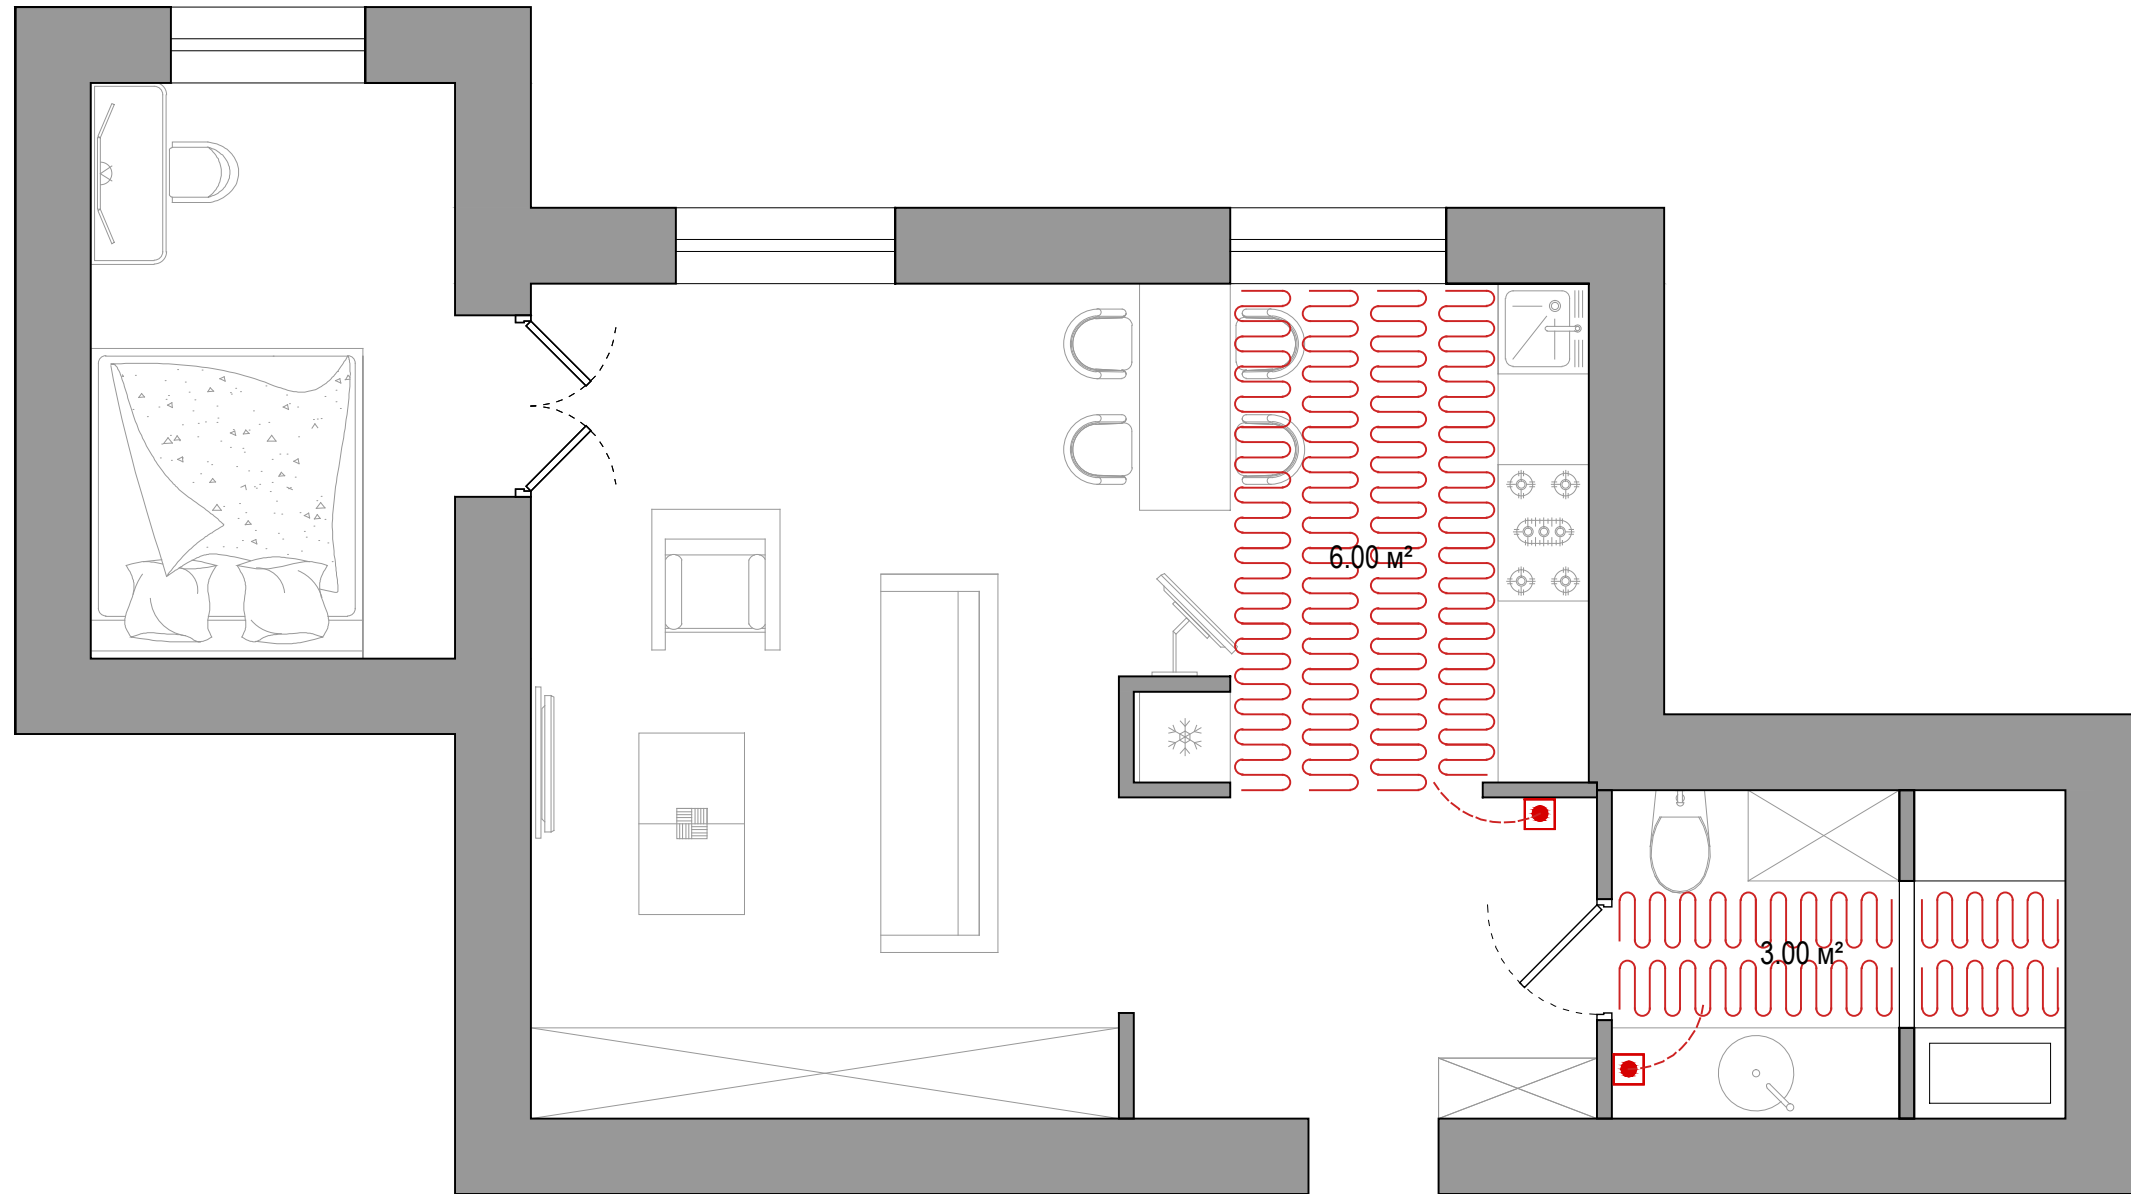

План теплых полов

- Теплый пол 9.00 м²

- Выключатель теплого пола.
Все выключатели разместить на высоте 200 мм от чистого пола.

Изм.	Кол.уч.	Лист	№ док.	Подпись	Дата	Заказчик: Ковтун А.			
Рук. проекта	Вайман И.					Дизайн-проект квартиры по адресу: г. Москва, ул. Макаренко, дом 1	Стадия	Лист	Листов
Архитектор	Повдырев С.						П	6	
План теплых полов							Мастерская дизайна "Ирина Вайман"		