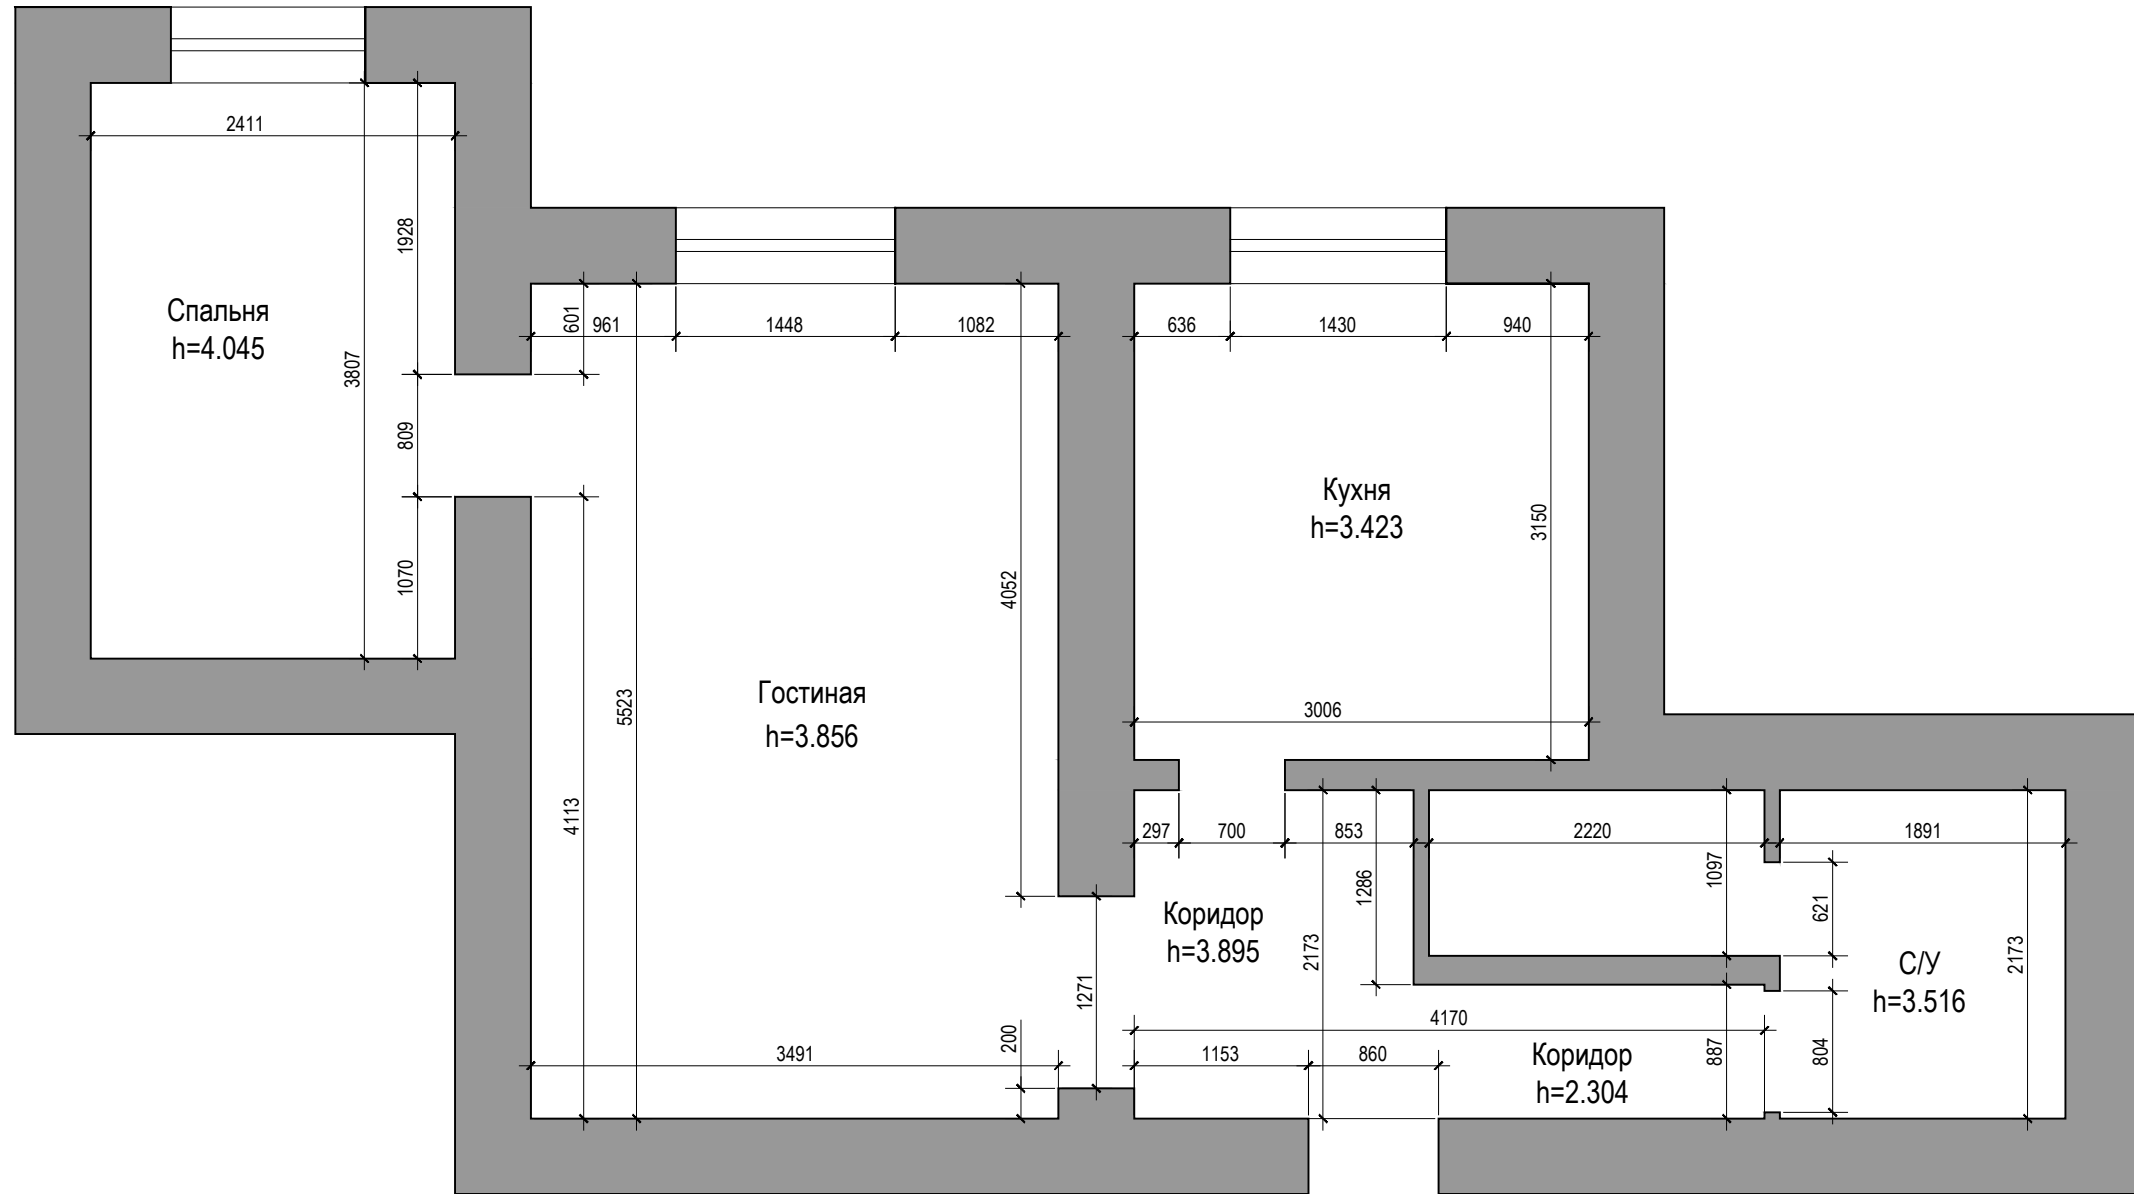

Обмерочный план

Изм.	Кол.уч.	Лист	№ док.	Подпись	Дата	Заказчик: Ковтун А.			
						Дизайн-проект квартиры по адресу: г. Москва, ул. Макаренко, дом 1	Стадия	Лист	Листов
							П	2	
						Обмерочный план	Мастерская дизайна "Ирина Вайман"