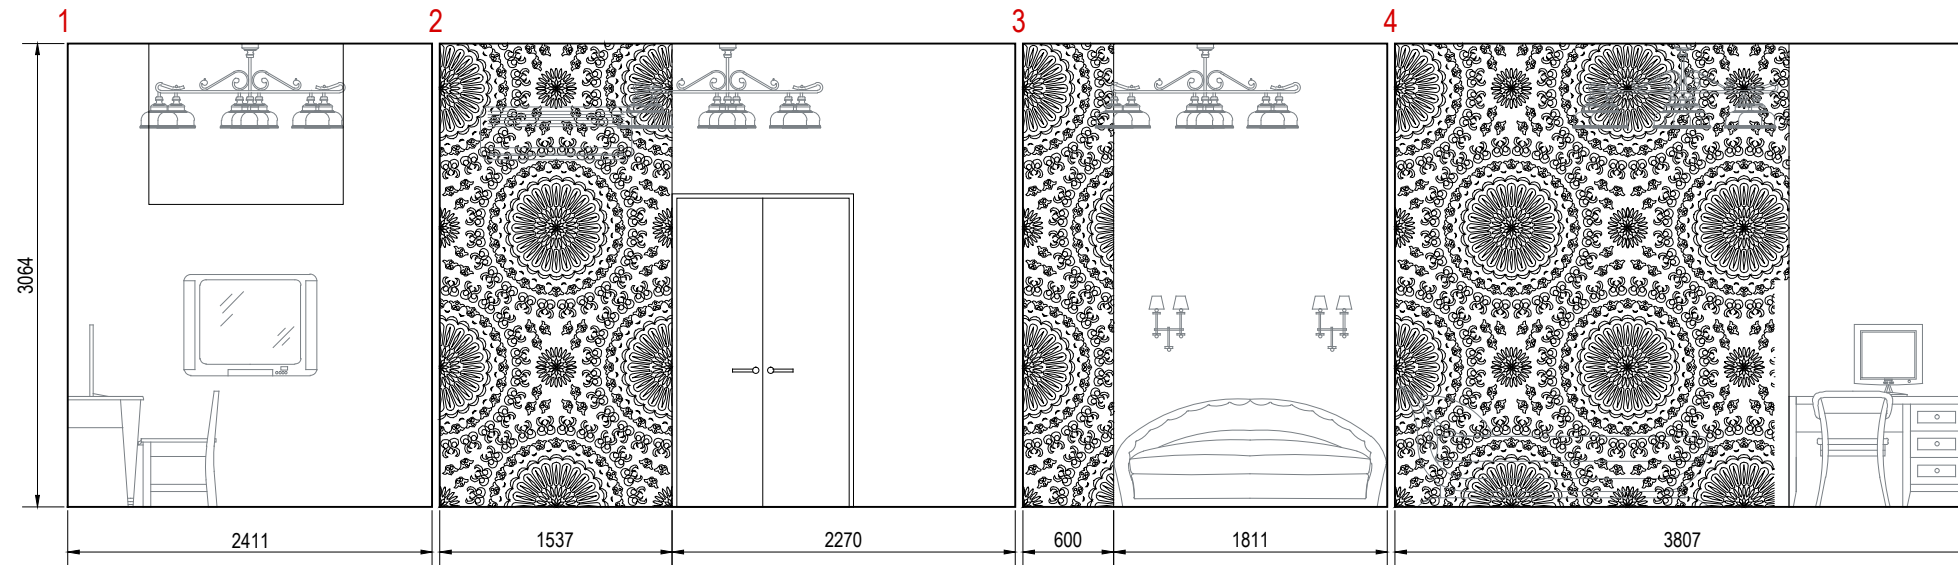

Спальня. Развертки 1-8