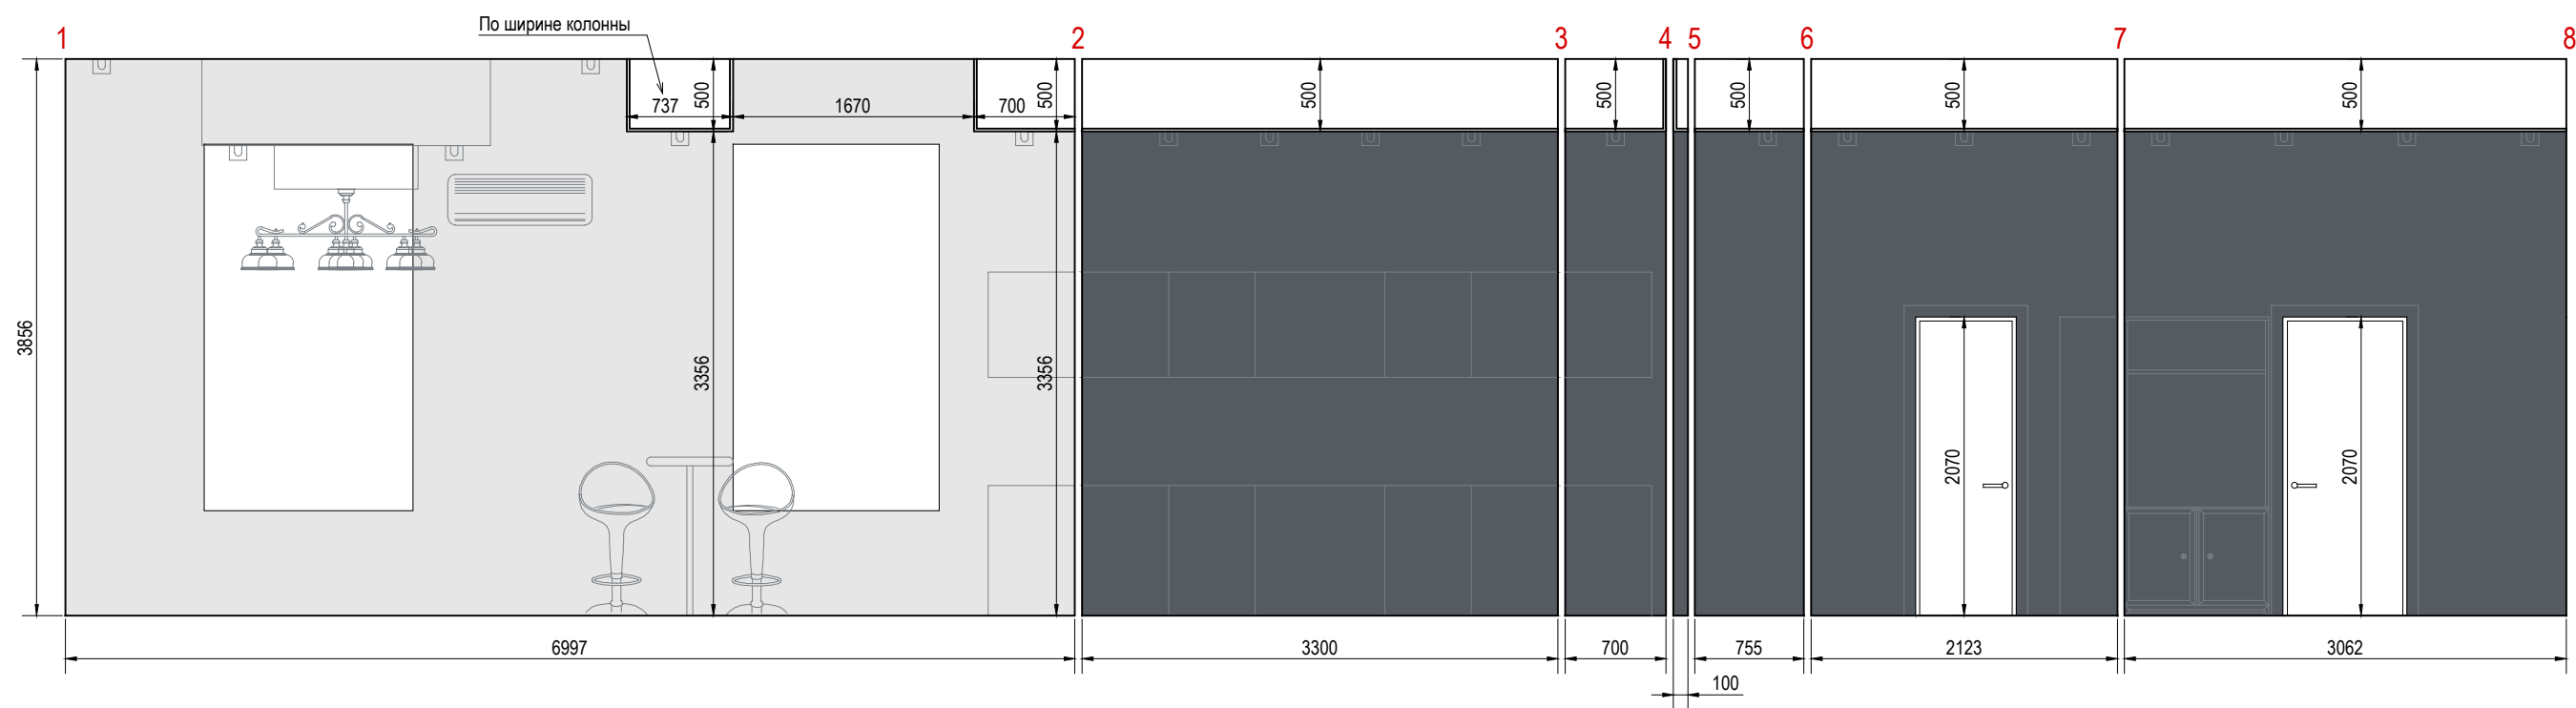

Гостинная. Кухня. Прихожая
Развертки 1-16

Изм.	Кол.уч.	Лист	№ док.	Подпись	Дата	Заказчик: Ковтун А.			
Рук. проекта	Вайман И.					Дизайн-проект квартиры по адресу: г. Москва, ул. Макаренко, дом 1	Стадия	Лист	Листов
Архитектор	Повдырев С.						П	12	
						Гостинная. Кухня. Прихожая Развертки 1-16	Мастерская дизайна "Ирина Вайман"