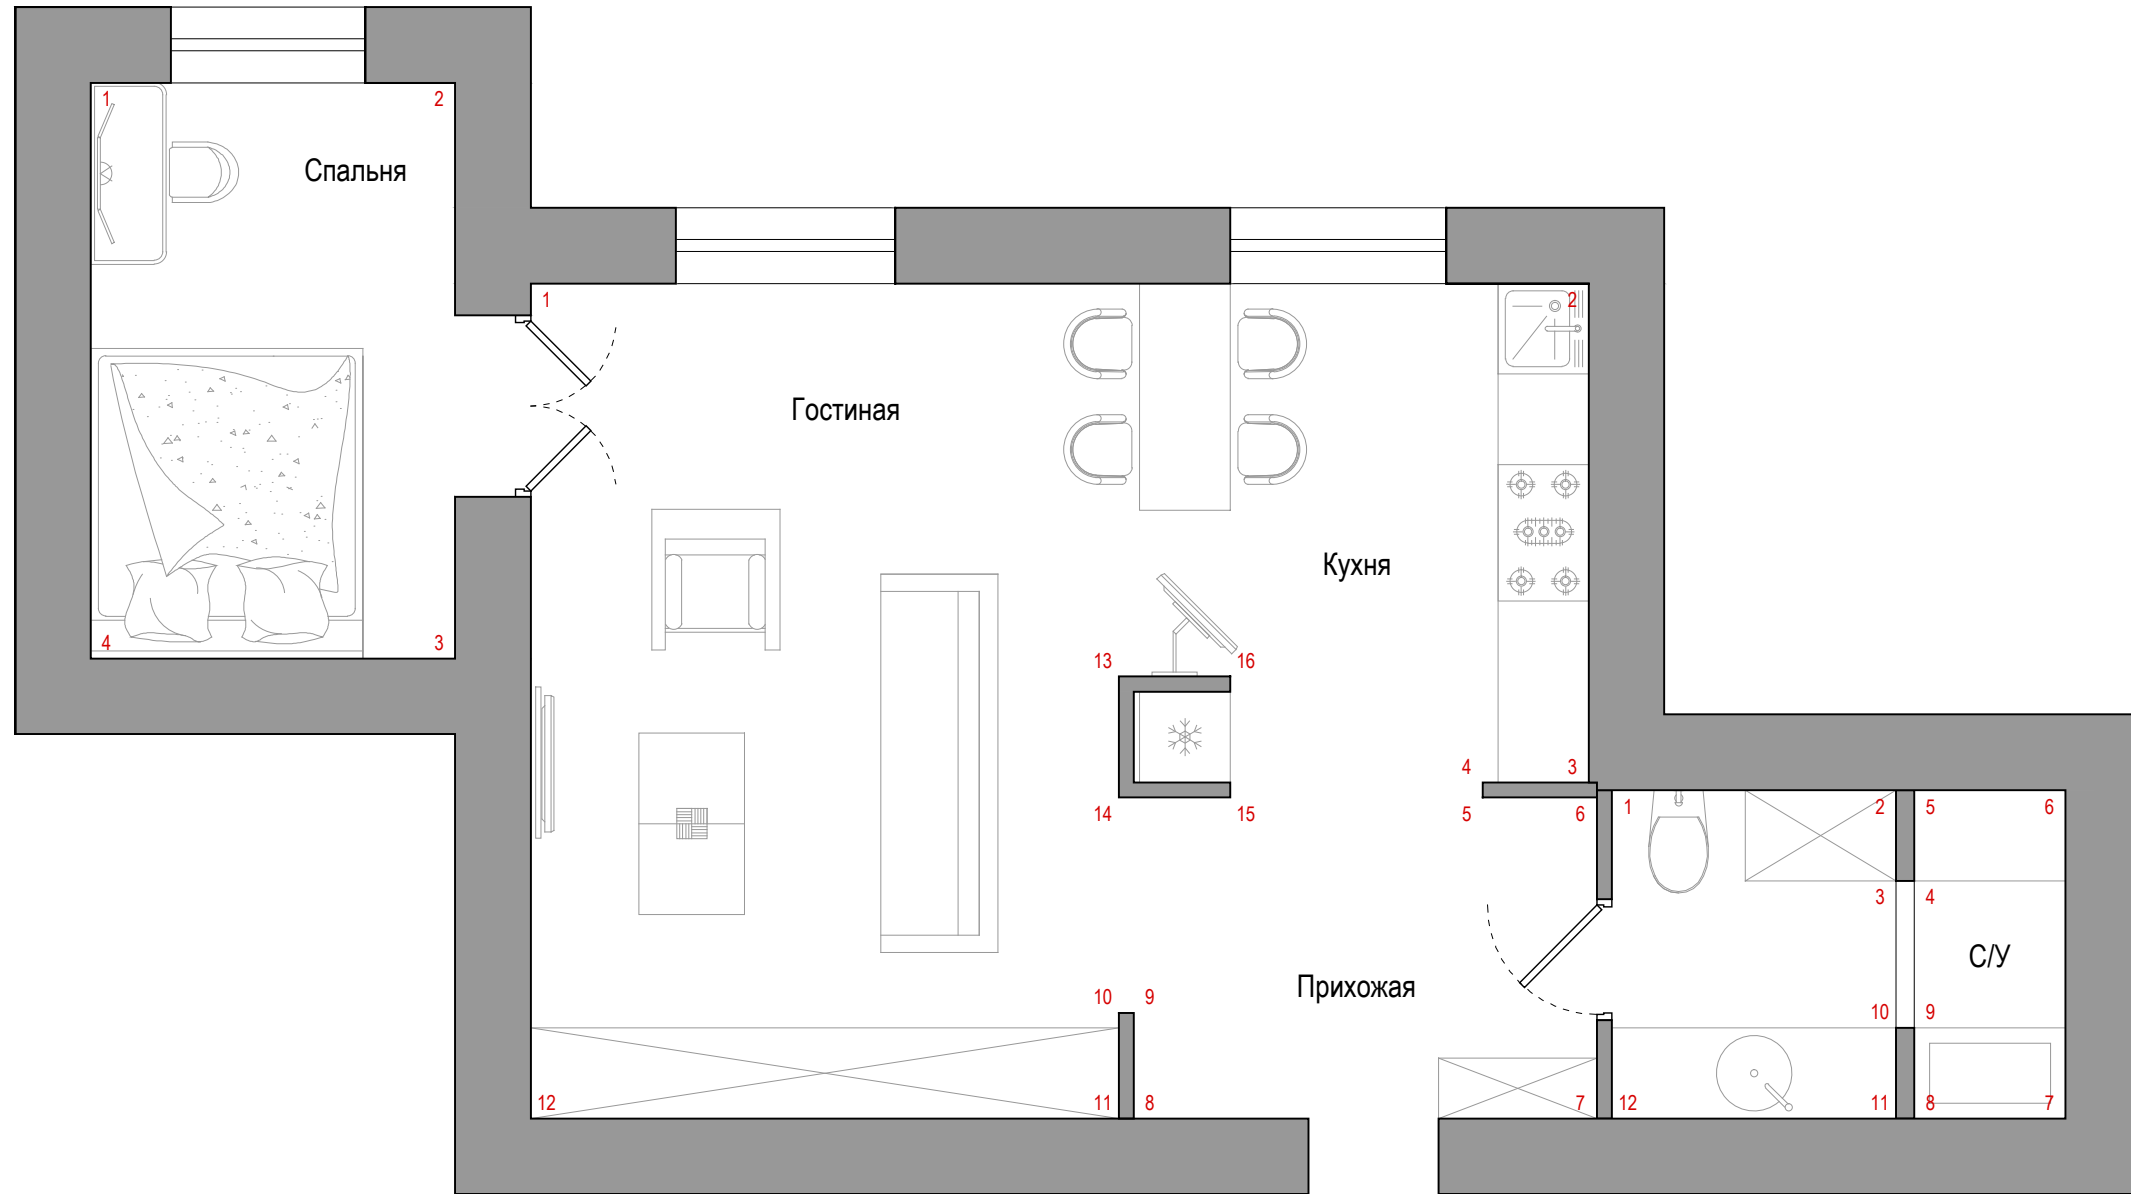

План разверток

Изм.	Кол.уч.	Лист	№ док.	Подпись	Дата	Заказчик: Ковтун А.			
						Дизайн-проект квартиры по адресу: г. Москва, ул. Макаренко, дом 1	Стадия	Лист	Листов
Рук. проекта		Вайман И.					П	11	
Архитектор		Повдырев С.				План разверток	<i>Мастерская дизайна</i> "Ирина Вайман"