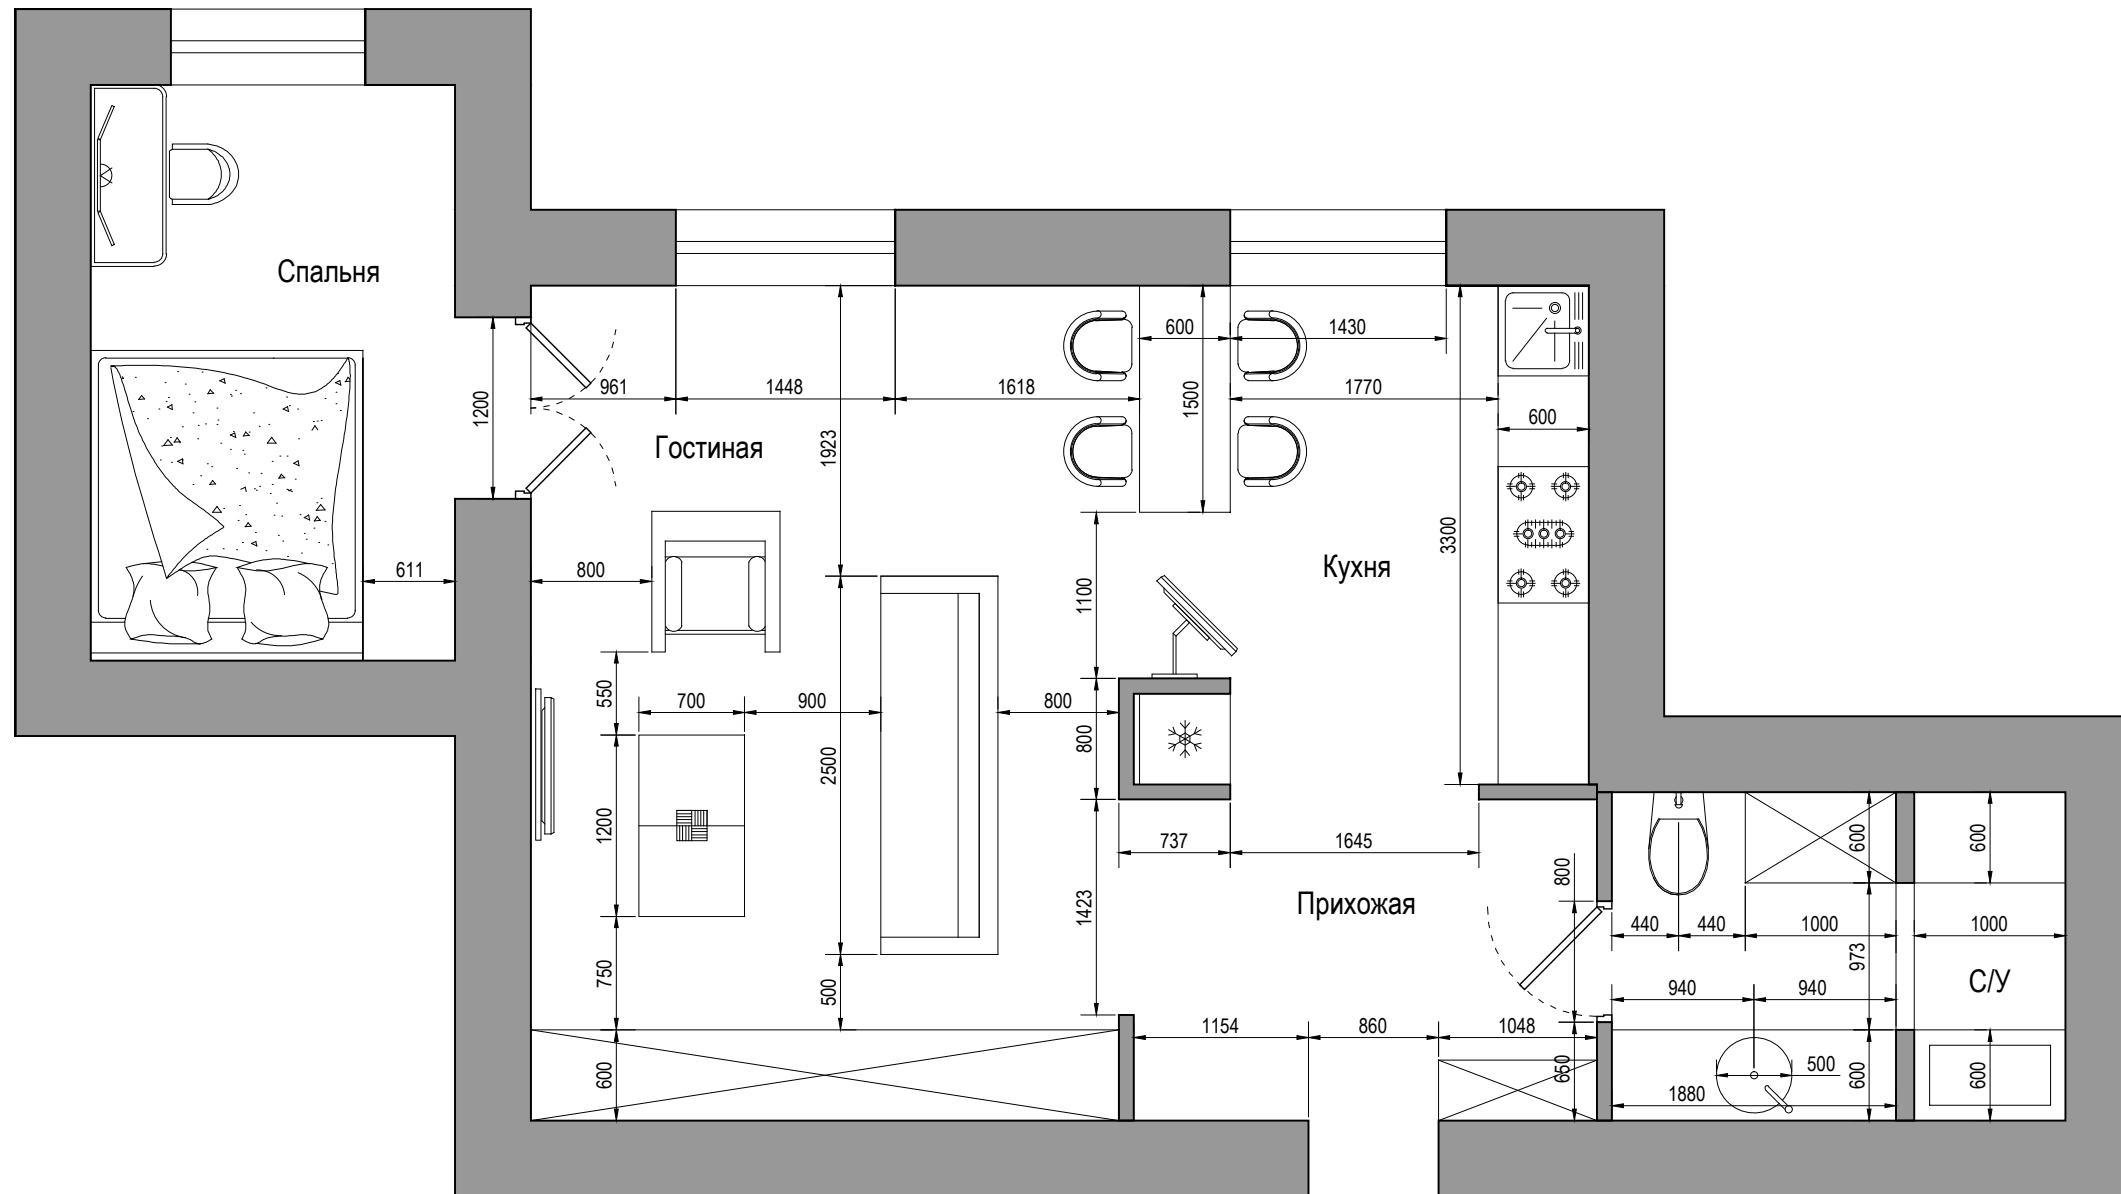

План расстановки мебели

Изм.	Кол.уч.	Лист	№ док.	Подпись	Дата	Заказчик: Ковтун А.			
Рук. проекта			А Ё			Дизайн-проект квартиры по адресу: г. Москва, ул. Макаренко, дом 1	Стадия	Лист	Листов
Архитектор			А Ё				П	4	
План расстановки мебели							Мастерская дизайна "Ирина Вайман"