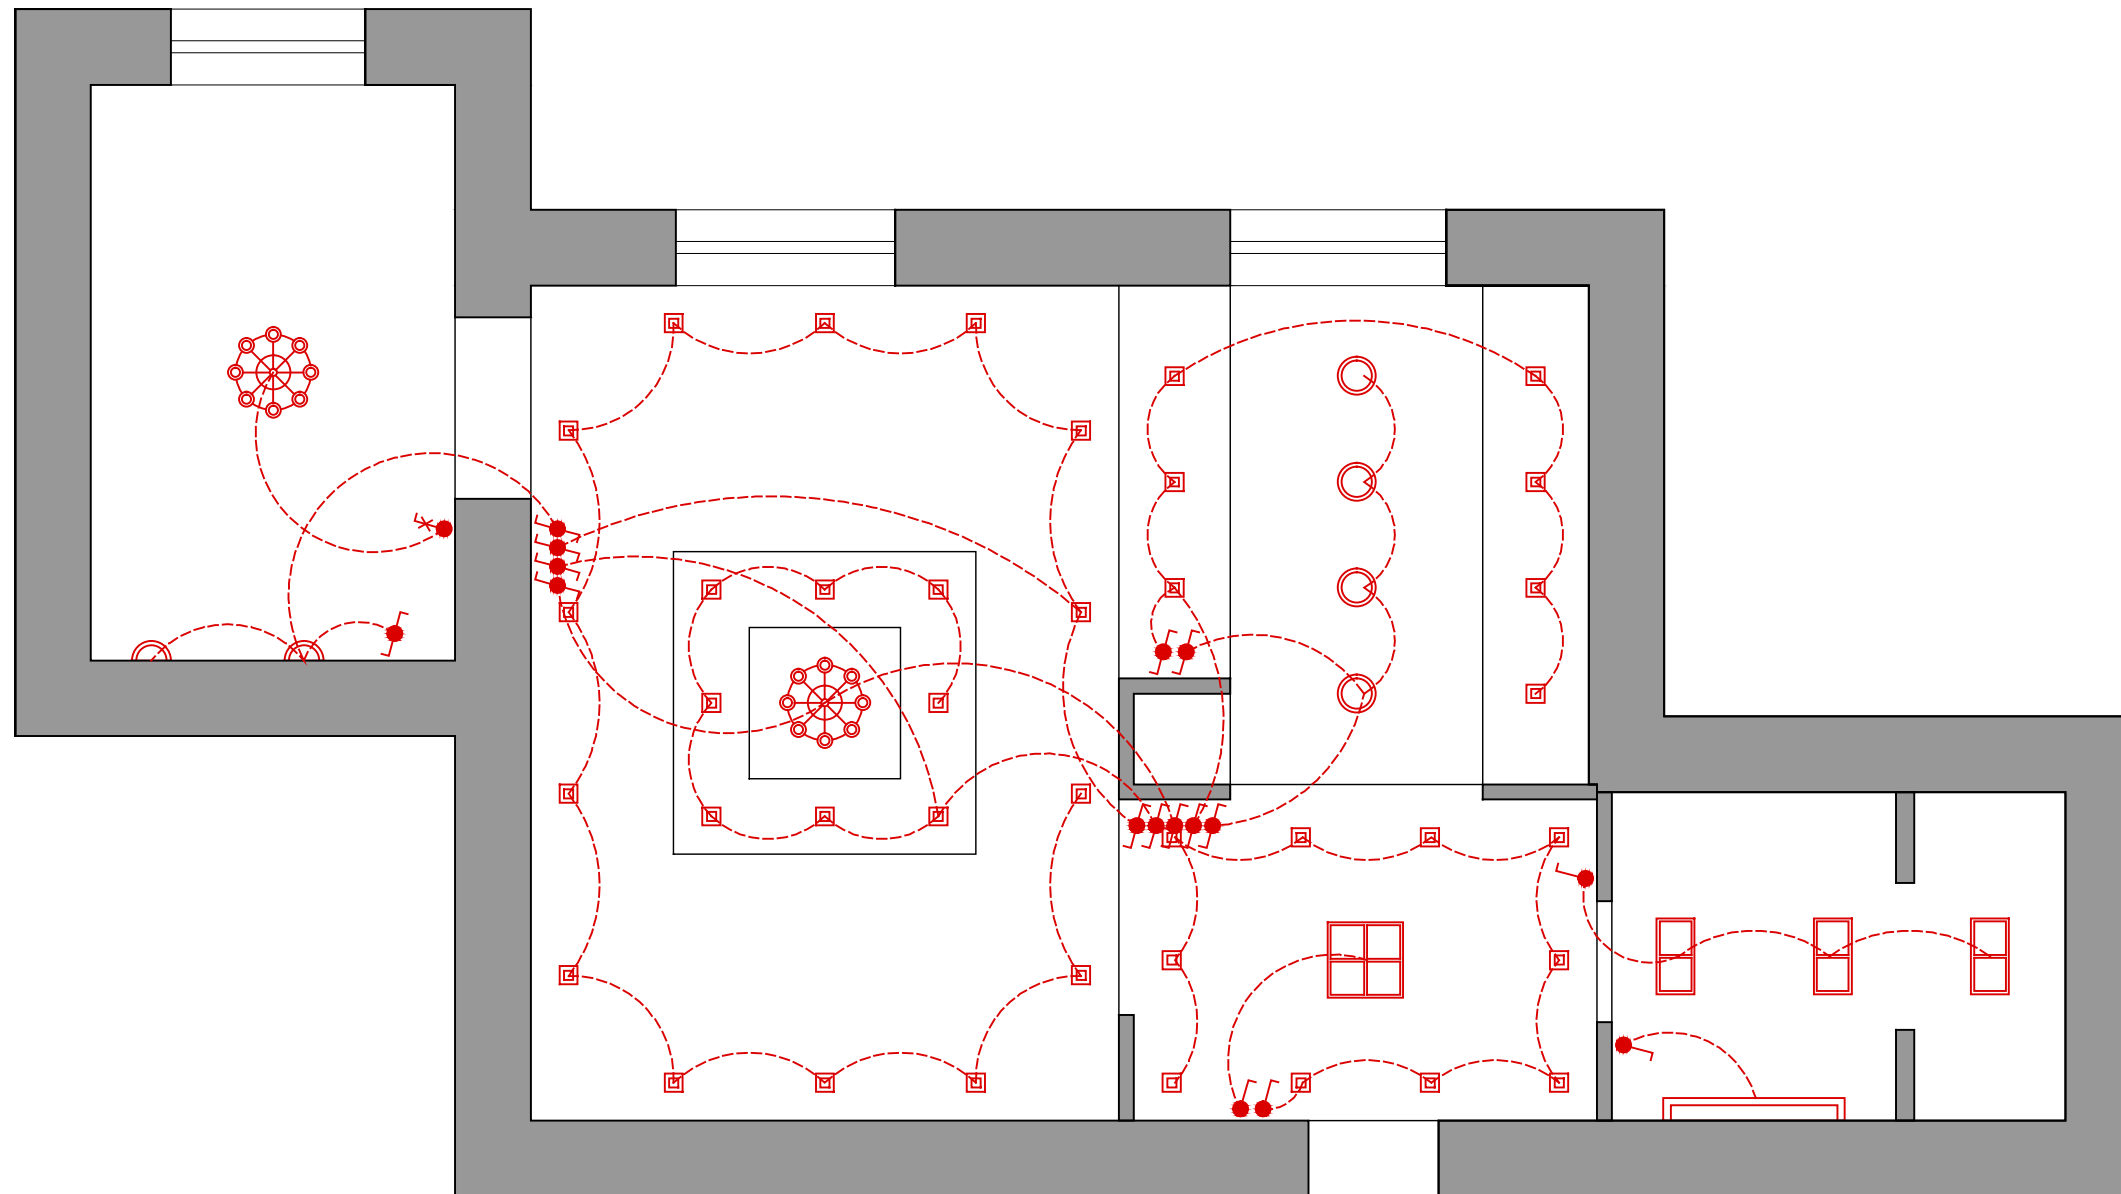

План расстановки светильников

- Одноклавишный выключатель
- Выключатель с димером
- Проходной выключатель

Все выключатели разместить на высоте 900 мм от чистого пола.

Изм.	Кол.уч.	Лист	№ док.	Подпись	Дата	Заказчик: Ковтун А.			
						Дизайн-проект квартиры по адресу: г. Москва, ул. Макаренко, дом 1	Стадия	Лист	Листов
							П	8	
						План расстановки светильников	<i>Мастерская дизайна</i> "Ирина Вайман"