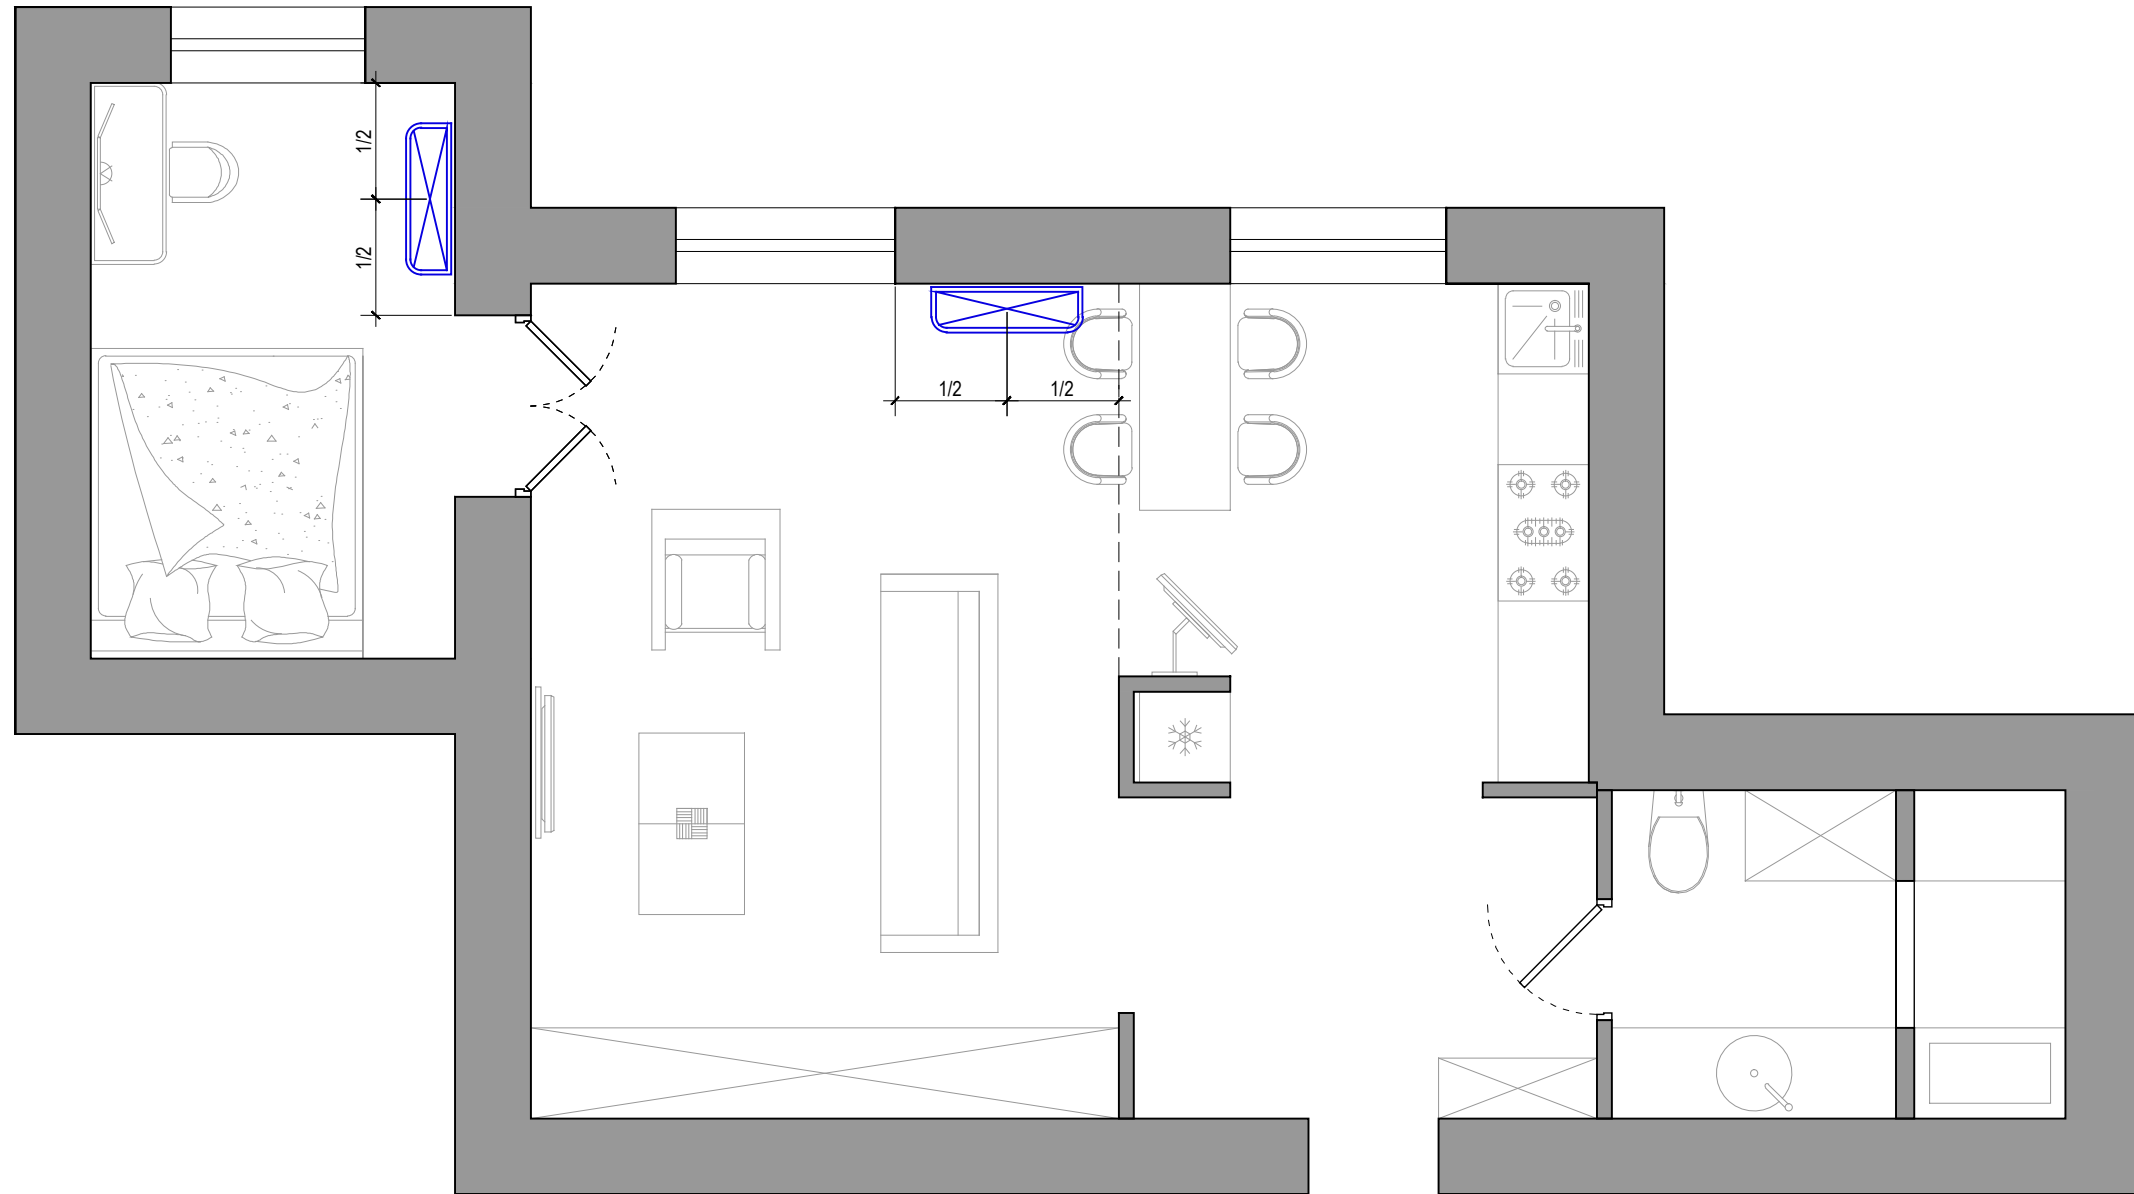

План расстановки кондиционеров

Изм.	Кол.уч.	Лист	№ док.	Подпись	Дата	Заказчик: Ковтун А.			
						Дизайн-проект квартиры по адресу: г. Москва, ул. Макаренко, дом 1	Стадия	Лист	Листов
Рук. проекта	Вайман И.						П	10	
Архитектор	Повдырев С.					План расстановки кондиционеров	Мастерская дизайна "Ирина Вайман"