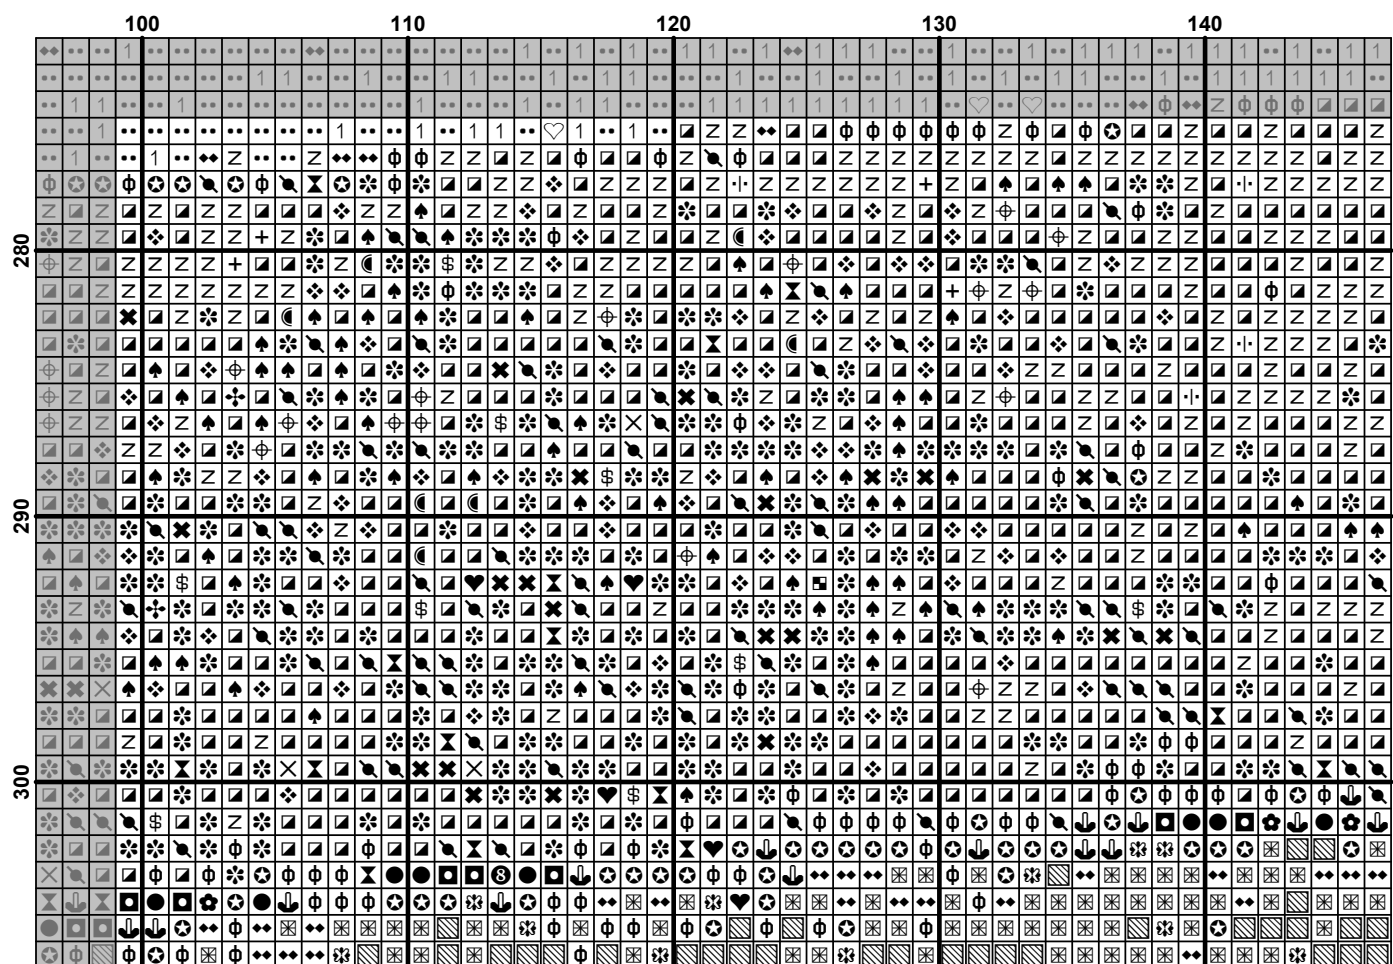

ХУМЕРА

По картине художника

"Снежные ступени"

Finished Design Size 250w X 307h Stitches

2018 г.

	50	60	70	80	90
70	♠	♠	♠	♠	♠
71	♠	♠	♠	♠	♠
72	♠	♠	♠	♠	♠
73	♠	♠	♠	♠	♠
74	♠	♠	♠	♠	♠
75	♠	♠	♠	♠	♠
76	♠	♠	♠	♠	♠
77	♠	♠	♠	♠	♠
78	♠	♠	♠	♠	♠
79	♠	♠	♠	♠	♠
80	♠	♠	♠	♠	♠
81	♠	♠	♠	♠	♠
82	♠	♠	♠	♠	♠
83	♠	♠	♠	♠	♠
84	♠	♠	♠	♠	♠
85	♠	♠	♠	♠	♠
86	♠	♠	♠	♠	♠
87	♠	♠	♠	♠	♠
88	♠	♠	♠	♠	♠
89	♠	♠	♠	♠	♠
90	♠	♠	♠	♠	♠
91	♠	♠	♠	♠	♠
92	♠	♠	♠	♠	♠
93	♠	♠	♠	♠	♠
94	♠	♠	♠	♠	♠
95	♠	♠	♠	♠	♠
96	♠	♠	♠	♠	♠
97	♠	♠	♠	♠	♠
98	♠	♠	♠	♠	♠
99	♠	♠	♠	♠	♠
100	♠	♠	♠	♠	♠
101	♠	♠	♠	♠	♠
102	♠	♠	♠	♠	♠
103	♠	♠	♠	♠	♠
104	♠	♠	♠	♠	♠
105	♠	♠	♠	♠	♠
106	♠	♠	♠	♠	♠
107	♠	♠	♠	♠	♠
108	♠	♠	♠	♠	♠
109	♠	♠	♠	♠	♠
110	♠	♠	♠	♠	♠
111	♠	♠	♠	♠	♠
112	♠	♠	♠	♠	♠
113	♠	♠	♠	♠	♠
114	♠	♠	♠	♠	♠
115	♠	♠	♠	♠	♠
116	♠	♠	♠	♠	♠
117	♠	♠	♠	♠	♠
118	♠	♠	♠	♠	♠
119	♠	♠	♠	♠	♠
120	♠	♠	♠	♠	♠
121	♠	♠	♠	♠	♠
122	♠	♠	♠	♠	♠
123	♠	♠	♠	♠	♠
124	♠	♠	♠	♠	♠
125	♠	♠	♠	♠	♠
126	♠	♠	♠	♠	♠
127	♠	♠	♠	♠	♠
128	♠	♠	♠	♠	♠
129	♠	♠	♠	♠	♠
130	♠	♠	♠	♠	♠
131	♠	♠	♠	♠	♠
132	♠	♠	♠	♠	♠
133	♠	♠	♠	♠	♠
134	♠	♠	♠	♠	♠
135	♠	♠	♠	♠	♠
136	♠	♠	♠	♠	♠
137	♠	♠	♠	♠	♠
138	♠	♠	♠	♠	♠
139	♠	♠	♠	♠	♠
140	♠	♠	♠	♠	♠
141	♠	♠	♠	♠	♠
142	♠	♠	♠	♠	♠
143	♠	♠	♠	♠	♠
144	♠	♠	♠	♠	♠
145	♠	♠	♠	♠	♠
146	♠	♠	♠	♠	♠
147	♠	♠	♠	♠	♠
148	♠	♠	♠	♠	♠
149	♠	♠	♠	♠	♠
150	♠	♠	♠	♠	♠

Pattern Name: "Снежные ступени"

Company: ХИМЕРА

Fabric: Aida 18, White

250w X 307h Stitches

Size(s) : 18 Count, 35.28w X 43.32h cm

16 Count, 39.69w X 48.74h cm

14 Count, 45.36w X 55.70h cm

25 Count, 25.40w X 31.19h cm