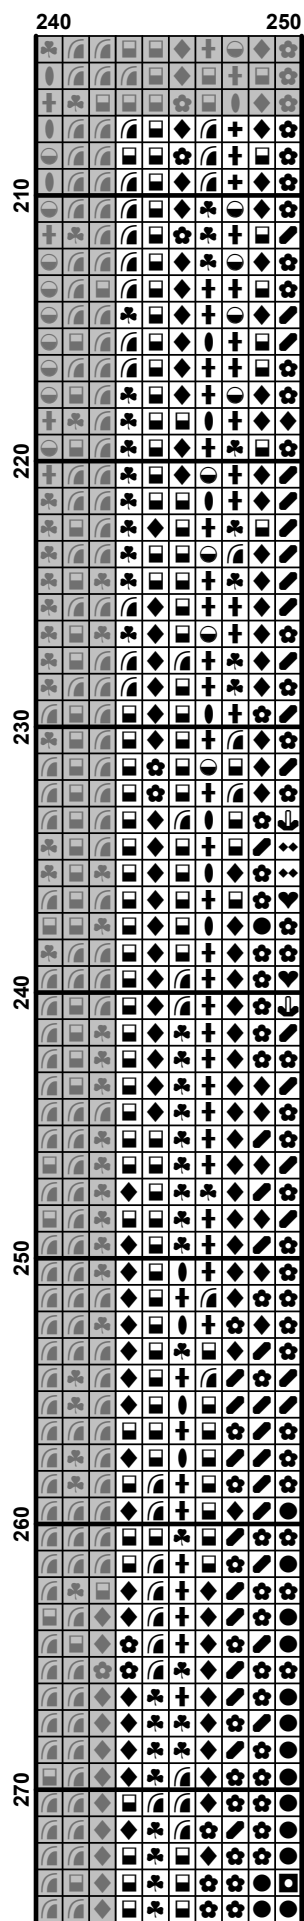

ХУМЕРА

По картине художника

"Снежные ступени"

Finished Design Size 250w X 307h Stitches

2018 г.

	50	60	70	80	90
70	♠	♠	♠	♠	♠
71	♠	♠	♠	♠	♠
72	♠	♠	♠	♠	♠
73	♠	♠	♠	♠	♠
74	♠	♠	♠	♠	♠
75	♠	♠	♠	♠	♠
76	♠	♠	♠	♠	♠
77	♠	♠	♠	♠	♠
78	♠	♠	♠	♠	♠
79	♠	♠	♠	♠	♠
80	♠	♠	♠	♠	♠
81	♠	♠	♠	♠	♠
82	♠	♠	♠	♠	♠
83	♠	♠	♠	♠	♠
84	♠	♠	♠	♠	♠
85	♠	♠	♠	♠	♠
86	♠	♠	♠	♠	♠
87	♠	♠	♠	♠	♠
88	♠	♠	♠	♠	♠
89	♠	♠	♠	♠	♠
90	♠	♠	♠	♠	♠
91	♠	♠	♠	♠	♠
92	♠	♠	♠	♠	♠
93	♠	♠	♠	♠	♠
94	♠	♠	♠	♠	♠
95	♠	♠	♠	♠	♠
96	♠	♠	♠	♠	♠
97	♠	♠	♠	♠	♠
98	♠	♠	♠	♠	♠
99	♠	♠	♠	♠	♠
100	♠	♠	♠	♠	♠
101	♠	♠	♠	♠	♠
102	♠	♠	♠	♠	♠
103	♠	♠	♠	♠	♠
104	♠	♠	♠	♠	♠
105	♠	♠	♠	♠	♠
106	♠	♠	♠	♠	♠
107	♠	♠	♠	♠	♠
108	♠	♠	♠	♠	♠
109	♠	♠	♠	♠	♠
110	♠	♠	♠	♠	♠
111	♠	♠	♠	♠	♠
112	♠	♠	♠	♠	♠
113	♠	♠	♠	♠	♠
114	♠	♠	♠	♠	♠
115	♠	♠	♠	♠	♠
116	♠	♠	♠	♠	♠
117	♠	♠	♠	♠	♠
118	♠	♠	♠	♠	♠
119	♠	♠	♠	♠	♠
120	♠	♠	♠	♠	♠
121	♠	♠	♠	♠	♠
122	♠	♠	♠	♠	♠
123	♠	♠	♠	♠	♠
124	♠	♠	♠	♠	♠
125	♠	♠	♠	♠	♠
126	♠	♠	♠	♠	♠
127	♠	♠	♠	♠	♠
128	♠	♠	♠	♠	♠
129	♠	♠	♠	♠	♠
130	♠	♠	♠	♠	♠
131	♠	♠	♠	♠	♠
132	♠	♠	♠	♠	♠
133	♠	♠	♠	♠	♠
134	♠	♠	♠	♠	♠
135	♠	♠	♠	♠	♠
136	♠	♠	♠	♠	♠
137	♠	♠	♠	♠	♠
138	♠	♠	♠	♠	♠
139	♠	♠	♠	♠	♠
140	♠	♠	♠	♠	♠
141	♠	♠	♠	♠	♠
142	♠	♠	♠	♠	♠
143	♠	♠	♠	♠	♠
144	♠	♠	♠	♠	♠
145	♠	♠	♠	♠	♠
146	♠	♠	♠	♠	♠
147	♠	♠	♠	♠	♠
148	♠	♠	♠	♠	♠
149	♠	♠	♠	♠	♠
150	♠	♠	♠	♠	♠

Pattern Name: "Снежные ступени"

Company: ХИМЕРА

Fabric: Aida 18, White

250w X 307h Stitches

Size(s) : 18 Count, 35.28w X 43.32h cm

16 Count, 39.69w X 48.74h cm

14 Count, 45.36w X 55.70h cm

25 Count, 25.40w X 31.19h cm