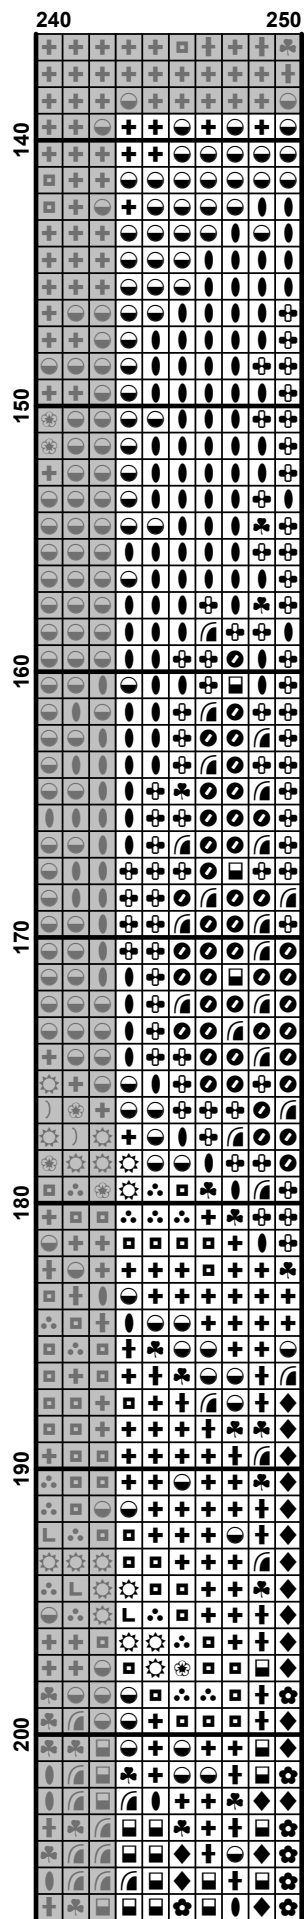

ХУМЕРА

По картине художника

"Снежные ступени"

Finished Design Size 250w X 307h Stitches

2018 г.

	50	60	70	80	90
70	♠	♠	♠	♠	♠
71	♠	♠	♠	♠	♠
72	♠	♠	♠	♠	♠
73	♠	♠	♠	♠	♠
74	♠	♠	♠	♠	♠
75	♠	♠	♠	♠	♠
76	♠	♠	♠	♠	♠
77	♠	♠	♠	♠	♠
78	♠	♠	♠	♠	♠
79	♠	♠	♠	♠	♠
80	♠	♠	♠	♠	♠
81	♠	♠	♠	♠	♠
82	♠	♠	♠	♠	♠
83	♠	♠	♠	♠	♠
84	♠	♠	♠	♠	♠
85	♠	♠	♠	♠	♠
86	♠	♠	♠	♠	♠
87	♠	♠	♠	♠	♠
88	♠	♠	♠	♠	♠
89	♠	♠	♠	♠	♠
90	♠	♠	♠	♠	♠
91	♠	♠	♠	♠	♠
92	♠	♠	♠	♠	♠
93	♠	♠	♠	♠	♠
94	♠	♠	♠	♠	♠
95	♠	♠	♠	♠	♠
96	♠	♠	♠	♠	♠
97	♠	♠	♠	♠	♠
98	♠	♠	♠	♠	♠
99	♠	♠	♠	♠	♠
100	♠	♠	♠	♠	♠
101	♠	♠	♠	♠	♠
102	♠	♠	♠	♠	♠
103	♠	♠	♠	♠	♠
104	♠	♠	♠	♠	♠
105	♠	♠	♠	♠	♠
106	♠	♠	♠	♠	♠
107	♠	♠	♠	♠	♠
108	♠	♠	♠	♠	♠
109	♠	♠	♠	♠	♠
110	♠	♠	♠	♠	♠
111	♠	♠	♠	♠	♠
112	♠	♠	♠	♠	♠
113	♠	♠	♠	♠	♠
114	♠	♠	♠	♠	♠
115	♠	♠	♠	♠	♠
116	♠	♠	♠	♠	♠
117	♠	♠	♠	♠	♠
118	♠	♠	♠	♠	♠
119	♠	♠	♠	♠	♠
120	♠	♠	♠	♠	♠
121	♠	♠	♠	♠	♠
122	♠	♠	♠	♠	♠
123	♠	♠	♠	♠	♠
124	♠	♠	♠	♠	♠
125	♠	♠	♠	♠	♠
126	♠	♠	♠	♠	♠
127	♠	♠	♠	♠	♠
128	♠	♠	♠	♠	♠
129	♠	♠	♠	♠	♠
130	♠	♠	♠	♠	♠
131	♠	♠	♠	♠	♠
132	♠	♠	♠	♠	♠
133	♠	♠	♠	♠	♠
134	♠	♠	♠	♠	♠
135	♠	♠	♠	♠	♠
136	♠	♠	♠	♠	♠
137	♠	♠	♠	♠	♠
138	♠	♠	♠	♠	♠
139	♠	♠	♠	♠	♠
140	♠	♠	♠	♠	♠
141	♠	♠	♠	♠	♠
142	♠	♠	♠	♠	♠
143	♠	♠	♠	♠	♠
144	♠	♠	♠	♠	♠
145	♠	♠	♠	♠	♠
146	♠	♠	♠	♠	♠
147	♠	♠	♠	♠	♠
148	♠	♠	♠	♠	♠
149	♠	♠	♠	♠	♠
150	♠	♠	♠	♠	♠

Pattern Name: "Снежные ступени"

Company: ХИМЕРА

Fabric: Aida 18, White

250w X 307h Stitches

Size(s) : 18 Count, 35.28w X 43.32h cm

16 Count, 39.69w X 48.74h cm

14 Count, 45.36w X 55.70h cm

25 Count, 25.40w X 31.19h cm