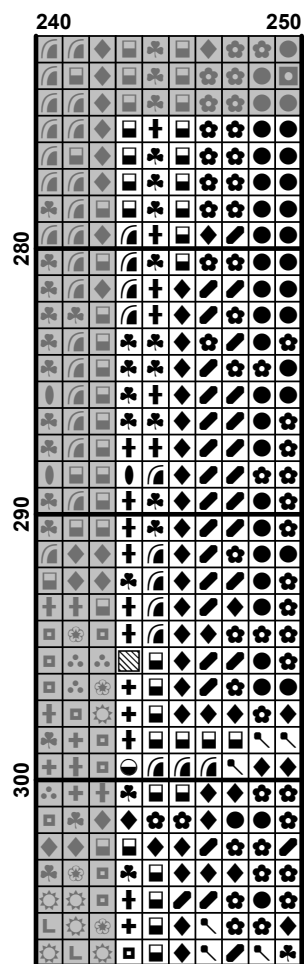

ХУМЕРА

По картине художника

"Снежные ступени"

Finished Design Size 250w X 307h Stitches

2018 г.

	50	60	70	80	90
70	♠	♠	♠	♠	♠
71	♠	♠	♠	♠	♠
72	♠	♠	♠	♠	♠
73	♠	♠	♠	♠	♠
74	♠	♠	♠	♠	♠
75	♠	♠	♠	♠	♠
76	♠	♠	♠	♠	♠
77	♠	♠	♠	♠	♠
78	♠	♠	♠	♠	♠
79	♠	♠	♠	♠	♠
80	♠	♠	♠	♠	♠
81	♠	♠	♠	♠	♠
82	♠	♠	♠	♠	♠
83	♠	♠	♠	♠	♠
84	♠	♠	♠	♠	♠
85	♠	♠	♠	♠	♠
86	♠	♠	♠	♠	♠
87	♠	♠	♠	♠	♠
88	♠	♠	♠	♠	♠
89	♠	♠	♠	♠	♠
90	♠	♠	♠	♠	♠
91	♠	♠	♠	♠	♠
92	♠	♠	♠	♠	♠
93	♠	♠	♠	♠	♠
94	♠	♠	♠	♠	♠
95	♠	♠	♠	♠	♠
96	♠	♠	♠	♠	♠
97	♠	♠	♠	♠	♠
98	♠	♠	♠	♠	♠
99	♠	♠	♠	♠	♠
100	♠	♠	♠	♠	♠
101	♠	♠	♠	♠	♠
102	♠	♠	♠	♠	♠
103	♠	♠	♠	♠	♠
104	♠	♠	♠	♠	♠
105	♠	♠	♠	♠	♠
106	♠	♠	♠	♠	♠
107	♠	♠	♠	♠	♠
108	♠	♠	♠	♠	♠
109	♠	♠	♠	♠	♠
110	♠	♠	♠	♠	♠
111	♠	♠	♠	♠	♠
112	♠	♠	♠	♠	♠
113	♠	♠	♠	♠	♠
114	♠	♠	♠	♠	♠
115	♠	♠	♠	♠	♠
116	♠	♠	♠	♠	♠
117	♠	♠	♠	♠	♠
118	♠	♠	♠	♠	♠
119	♠	♠	♠	♠	♠
120	♠	♠	♠	♠	♠
121	♠	♠	♠	♠	♠
122	♠	♠	♠	♠	♠
123	♠	♠	♠	♠	♠
124	♠	♠	♠	♠	♠
125	♠	♠	♠	♠	♠
126	♠	♠	♠	♠	♠
127	♠	♠	♠	♠	♠
128	♠	♠	♠	♠	♠
129	♠	♠	♠	♠	♠
130	♠	♠	♠	♠	♠
131	♠	♠	♠	♠	♠
132	♠	♠	♠	♠	♠
133	♠	♠	♠	♠	♠
134	♠	♠	♠	♠	♠
135	♠	♠	♠	♠	♠
136	♠	♠	♠	♠	♠
137	♠	♠	♠	♠	♠
138	♠	♠	♠	♠	♠
139	♠	♠	♠	♠	♠
140	♠	♠	♠	♠	♠
141	♠	♠	♠	♠	♠
142	♠	♠	♠	♠	♠
143	♠	♠	♠	♠	♠
144	♠	♠	♠	♠	♠
145	♠	♠	♠	♠	♠
146	♠	♠	♠	♠	♠
147	♠	♠	♠	♠	♠
148	♠	♠	♠	♠	♠
149	♠	♠	♠	♠	♠
150	♠	♠	♠	♠	♠

Pattern Name: "Снежные ступени"

Company: ХИМЕРА

Fabric: Aida 18, White

250w X 307h Stitches

Size(s) : 18 Count, 35.28w X 43.32h cm

16 Count, 39.69w X 48.74h cm

14 Count, 45.36w X 55.70h cm

25 Count, 25.40w X 31.19h cm