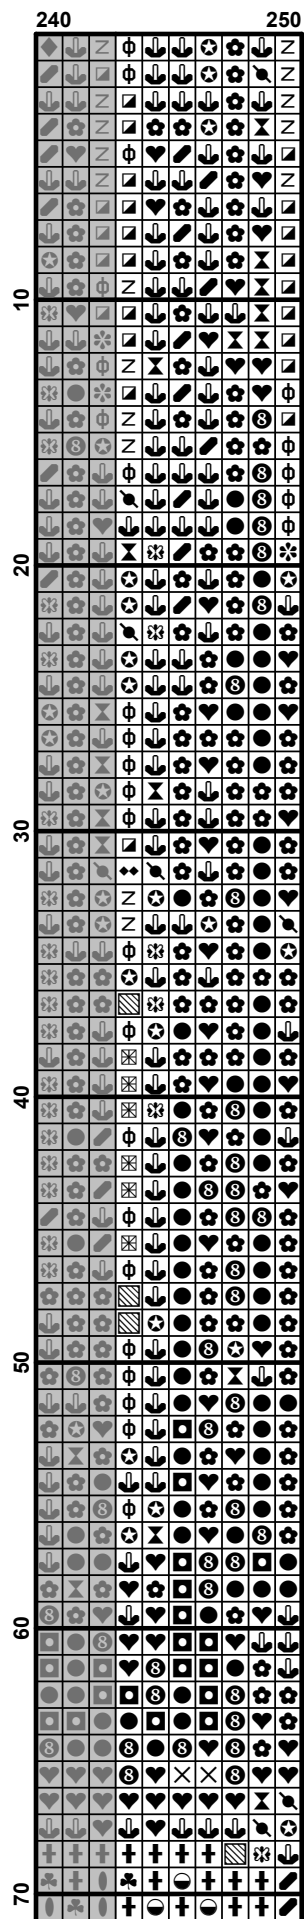

ХУМЕРА

По картине художника

"Снежные ступени"

Finished Design Size 250w X 307h Stitches

2018 г.

	50	60	70	80	90
70	♠	♠	♠	♠	♠
71	♠	♠	♠	♠	♠
72	♠	♠	♠	♠	♠
73	♠	♠	♠	♠	♠
74	♠	♠	♠	♠	♠
75	♠	♠	♠	♠	♠
76	♠	♠	♠	♠	♠
77	♠	♠	♠	♠	♠
78	♠	♠	♠	♠	♠
79	♠	♠	♠	♠	♠
80	♠	♠	♠	♠	♠
81	♠	♠	♠	♠	♠
82	♠	♠	♠	♠	♠
83	♠	♠	♠	♠	♠
84	♠	♠	♠	♠	♠
85	♠	♠	♠	♠	♠
86	♠	♠	♠	♠	♠
87	♠	♠	♠	♠	♠
88	♠	♠	♠	♠	♠
89	♠	♠	♠	♠	♠
90	♠	♠	♠	♠	♠
91	♠	♠	♠	♠	♠
92	♠	♠	♠	♠	♠
93	♠	♠	♠	♠	♠
94	♠	♠	♠	♠	♠
95	♠	♠	♠	♠	♠
96	♠	♠	♠	♠	♠
97	♠	♠	♠	♠	♠
98	♠	♠	♠	♠	♠
99	♠	♠	♠	♠	♠
100	♠	♠	♠	♠	♠
101	♠	♠	♠	♠	♠
102	♠	♠	♠	♠	♠
103	♠	♠	♠	♠	♠
104	♠	♠	♠	♠	♠
105	♠	♠	♠	♠	♠
106	♠	♠	♠	♠	♠
107	♠	♠	♠	♠	♠
108	♠	♠	♠	♠	♠
109	♠	♠	♠	♠	♠
110	♠	♠	♠	♠	♠
111	♠	♠	♠	♠	♠
112	♠	♠	♠	♠	♠
113	♠	♠	♠	♠	♠
114	♠	♠	♠	♠	♠
115	♠	♠	♠	♠	♠
116	♠	♠	♠	♠	♠
117	♠	♠	♠	♠	♠
118	♠	♠	♠	♠	♠
119	♠	♠	♠	♠	♠
120	♠	♠	♠	♠	♠
121	♠	♠	♠	♠	♠
122	♠	♠	♠	♠	♠
123	♠	♠	♠	♠	♠
124	♠	♠	♠	♠	♠
125	♠	♠	♠	♠	♠
126	♠	♠	♠	♠	♠
127	♠	♠	♠	♠	♠
128	♠	♠	♠	♠	♠
129	♠	♠	♠	♠	♠
130	♠	♠	♠	♠	♠
131	♠	♠	♠	♠	♠
132	♠	♠	♠	♠	♠
133	♠	♠	♠	♠	♠
134	♠	♠	♠	♠	♠
135	♠	♠	♠	♠	♠
136	♠	♠	♠	♠	♠
137	♠	♠	♠	♠	♠
138	♠	♠	♠	♠	♠
139	♠	♠	♠	♠	♠
140	♠	♠	♠	♠	♠
141	♠	♠	♠	♠	♠
142	♠	♠	♠	♠	♠
143	♠	♠	♠	♠	♠
144	♠	♠	♠	♠	♠
145	♠	♠	♠	♠	♠
146	♠	♠	♠	♠	♠
147	♠	♠	♠	♠	♠
148	♠	♠	♠	♠	♠
149	♠	♠	♠	♠	♠
150	♠	♠	♠	♠	♠

Pattern Name: "Снежные ступени"

Company: ХИМЕРА

Fabric: Aida 18, White

250w X 307h Stitches

Size(s) : 18 Count, 35.28w X 43.32h cm

16 Count, 39.69w X 48.74h cm

14 Count, 45.36w X 55.70h cm

25 Count, 25.40w X 31.19h cm