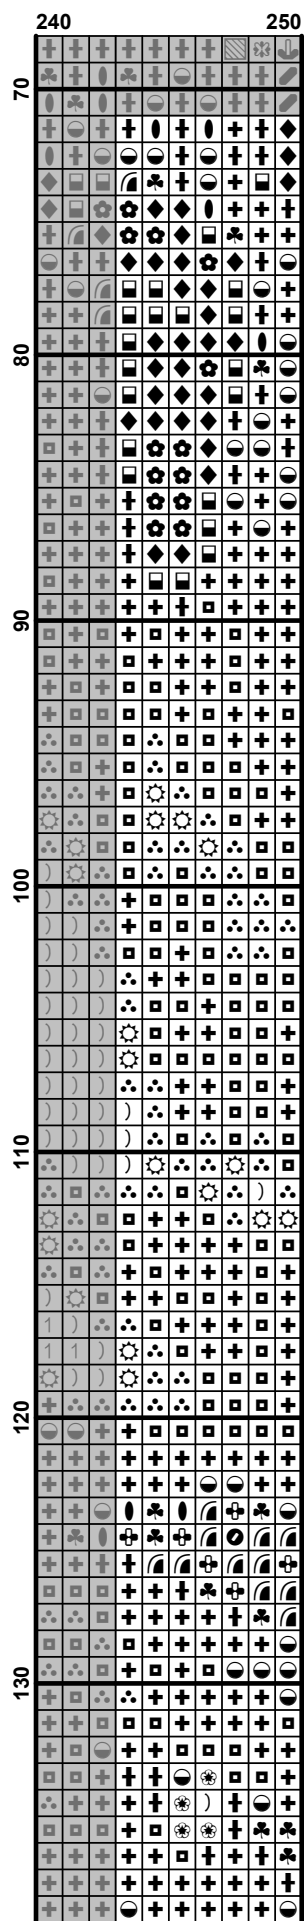

ХУМЕРА

По картине художника

"Снежные ступени"

Finished Design Size 250w X 307h Stitches

2018 г.

	50	60	70	80	90
70	♠	♠	♠	♠	♠
71	♠	♠	♠	♠	♠
72	♠	♠	♠	♠	♠
73	♠	♠	♠	♠	♠
74	♠	♠	♠	♠	♠
75	♠	♠	♠	♠	♠
76	♠	♠	♠	♠	♠
77	♠	♠	♠	♠	♠
78	♠	♠	♠	♠	♠
79	♠	♠	♠	♠	♠
80	♠	♠	♠	♠	♠
81	♠	♠	♠	♠	♠
82	♠	♠	♠	♠	♠
83	♠	♠	♠	♠	♠
84	♠	♠	♠	♠	♠
85	♠	♠	♠	♠	♠
86	♠	♠	♠	♠	♠
87	♠	♠	♠	♠	♠
88	♠	♠	♠	♠	♠
89	♠	♠	♠	♠	♠
90	♠	♠	♠	♠	♠
91	♠	♠	♠	♠	♠
92	♠	♠	♠	♠	♠
93	♠	♠	♠	♠	♠
94	♠	♠	♠	♠	♠
95	♠	♠	♠	♠	♠
96	♠	♠	♠	♠	♠
97	♠	♠	♠	♠	♠
98	♠	♠	♠	♠	♠
99	♠	♠	♠	♠	♠
100	♠	♠	♠	♠	♠
101	♠	♠	♠	♠	♠
102	♠	♠	♠	♠	♠
103	♠	♠	♠	♠	♠
104	♠	♠	♠	♠	♠
105	♠	♠	♠	♠	♠
106	♠	♠	♠	♠	♠
107	♠	♠	♠	♠	♠
108	♠	♠	♠	♠	♠
109	♠	♠	♠	♠	♠
110	♠	♠	♠	♠	♠
111	♠	♠	♠	♠	♠
112	♠	♠	♠	♠	♠
113	♠	♠	♠	♠	♠
114	♠	♠	♠	♠	♠
115	♠	♠	♠	♠	♠
116	♠	♠	♠	♠	♠
117	♠	♠	♠	♠	♠
118	♠	♠	♠	♠	♠
119	♠	♠	♠	♠	♠
120	♠	♠	♠	♠	♠
121	♠	♠	♠	♠	♠
122	♠	♠	♠	♠	♠
123	♠	♠	♠	♠	♠
124	♠	♠	♠	♠	♠
125	♠	♠	♠	♠	♠
126	♠	♠	♠	♠	♠
127	♠	♠	♠	♠	♠
128	♠	♠	♠	♠	♠
129	♠	♠	♠	♠	♠
130	♠	♠	♠	♠	♠
131	♠	♠	♠	♠	♠
132	♠	♠	♠	♠	♠
133	♠	♠	♠	♠	♠
134	♠	♠	♠	♠	♠
135	♠	♠	♠	♠	♠
136	♠	♠	♠	♠	♠
137	♠	♠	♠	♠	♠
138	♠	♠	♠	♠	♠
139	♠	♠	♠	♠	♠
140	♠	♠	♠	♠	♠
141	♠	♠	♠	♠	♠
142	♠	♠	♠	♠	♠
143	♠	♠	♠	♠	♠
144	♠	♠	♠	♠	♠
145	♠	♠	♠	♠	♠
146	♠	♠	♠	♠	♠
147	♠	♠	♠	♠	♠
148	♠	♠	♠	♠	♠
149	♠	♠	♠	♠	♠
150	♠	♠	♠	♠	♠

Pattern Name: "Снежные ступени"

Company: ХИМЕРА

Fabric: Aida 18, White

250w X 307h Stitches

Size(s) : 18 Count, 35.28w X 43.32h cm

16 Count, 39.69w X 48.74h cm

14 Count, 45.36w X 55.70h cm

25 Count, 25.40w X 31.19h cm