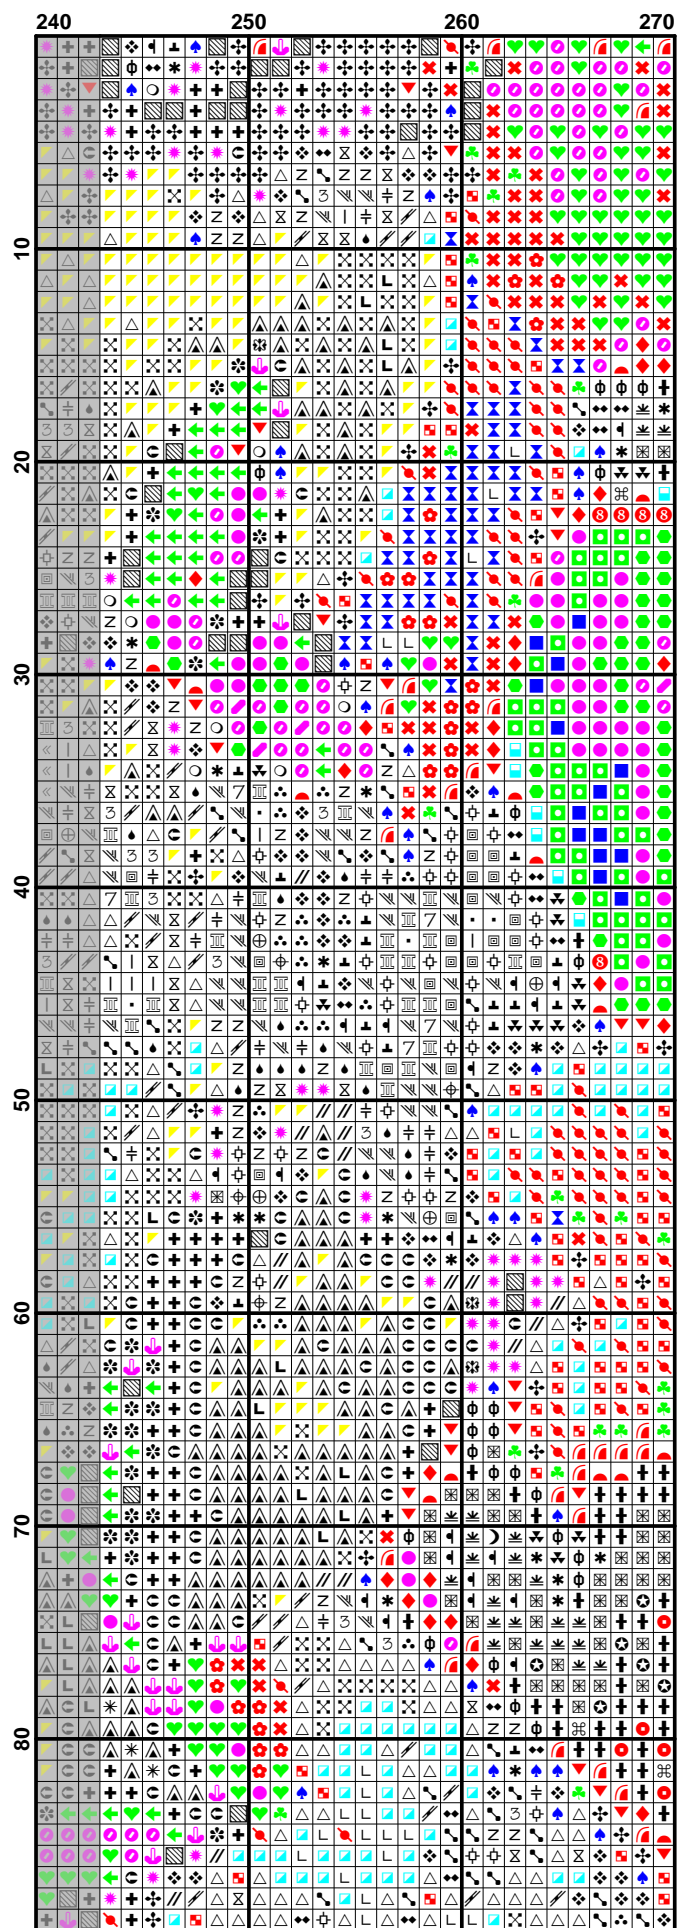

XUMEDA

По картине художника Lucie Bilodeau

"Снежные барки"

Finished Design Size 70w X 200h Stitches

2014 г.

	60	70	80	90	100	110	120
10
20
30
40
50
60
70
80

	10	20	30	40	50	60
90	☺	☺	☺	☺	☺	☺
91	☺	☺	☺	☺	☺	☺
92	☺	☺	☺	☺	☺	☺
93	☺	☺	☺	☺	☺	☺
94	☺	☺	☺	☺	☺	☺
95	☺	☺	☺	☺	☺	☺
96	☺	☺	☺	☺	☺	☺
97	☺	☺	☺	☺	☺	☺
98	☺	☺	☺	☺	☺	☺
99	☺	☺	☺	☺	☺	☺
100	☺	☺	☺	☺	☺	☺
101	☺	☺	☺	☺	☺	☺
102	☺	☺	☺	☺	☺	☺
103	☺	☺	☺	☺	☺	☺
104	☺	☺	☺	☺	☺	☺
105	☺	☺	☺	☺	☺	☺
106	☺	☺	☺	☺	☺	☺
107	☺	☺	☺	☺	☺	☺
108	☺	☺	☺	☺	☺	☺
109	☺	☺	☺	☺	☺	☺
110	☺	☺	☺	☺	☺	☺
111	☺	☺	☺	☺	☺	☺
112	☺	☺	☺	☺	☺	☺
113	☺	☺	☺	☺	☺	☺
114	☺	☺	☺	☺	☺	☺
115	☺	☺	☺	☺	☺	☺
116	☺	☺	☺	☺	☺	☺
117	☺	☺	☺	☺	☺	☺
118	☺	☺	☺	☺	☺	☺
119	☺	☺	☺	☺	☺	☺
120	☺	☺	☺	☺	☺	☺
121	☺	☺	☺	☺	☺	☺
122	☺	☺	☺	☺	☺	☺
123	☺	☺	☺	☺	☺	☺
124	☺	☺	☺	☺	☺	☺
125	☺	☺	☺	☺	☺	☺
126	☺	☺	☺	☺	☺	☺
127	☺	☺	☺	☺	☺	☺
128	☺	☺	☺	☺	☺	☺
129	☺	☺	☺	☺	☺	☺
130	☺	☺	☺	☺	☺	☺
131	☺	☺	☺	☺	☺	☺
132	☺	☺	☺	☺	☺	☺
133	☺	☺	☺	☺	☺	☺
134	☺	☺	☺	☺	☺	☺
135	☺	☺	☺	☺	☺	☺
136	☺	☺	☺	☺	☺	☺
137	☺	☺	☺	☺	☺	☺
138	☺	☺	☺	☺	☺	☺
139	☺	☺	☺	☺	☺	☺
140	☺	☺	☺	☺	☺	☺
141	☺	☺	☺	☺	☺	☺
142	☺	☺	☺	☺	☺	☺
143	☺	☺	☺	☺	☺	☺
144	☺	☺	☺	☺	☺	☺
145	☺	☺	☺	☺	☺	☺
146	☺	☺	☺	☺	☺	☺
147	☺	☺	☺	☺	☺	☺
148	☺	☺	☺	☺	☺	☺
149	☺	☺	☺	☺	☺	☺
150	☺	☺	☺	☺	☺	☺
151	☺	☺	☺	☺	☺	☺
152	☺	☺	☺	☺	☺	☺
153	☺	☺	☺	☺	☺	☺
154	☺	☺	☺	☺	☺	☺
155	☺	☺	☺	☺	☺	☺
156	☺	☺	☺	☺	☺	☺
157	☺	☺	☺	☺	☺	☺
158	☺	☺	☺	☺	☺	☺
159	☺	☺	☺	☺	☺	☺
160	☺	☺	☺	☺	☺	☺
161	☺	☺	☺	☺	☺	☺
162	☺	☺	☺	☺	☺	☺
163	☺	☺	☺	☺	☺	☺
164	☺	☺	☺	☺	☺	☺
165	☺	☺	☺	☺	☺	☺
166	☺	☺	☺	☺	☺	☺
167	☺	☺	☺	☺	☺	☺
168	☺	☺	☺	☺	☺	☺
169	☺	☺	☺	☺	☺	☺
170	☺	☺	☺	☺	☺	☺
171	☺	☺	☺	☺	☺	☺
172	☺	☺	☺	☺	☺	☺
173	☺	☺	☺	☺	☺	☺
174	☺	☺	☺	☺	☺	☺
175	☺	☺	☺	☺	☺	☺
176	☺	☺	☺	☺	☺	☺
177	☺	☺	☺	☺	☺	☺
178	☺	☺	☺	☺	☺	☺
179	☺	☺	☺	☺	☺	☺
180	☺	☺	☺	☺	☺	☺

60	70	80	90	100	110	120	130	140	150	160	170

	60	70	80	90	100	110	120
180							
190							
200							

Pattern Name: "Снежные волки"
Designed By: Lucie Bilodeau
Company: ХИМЕРА
Fabric: Aida 18, White
 270w X 200h Stitches
Size(s): 18 Count, 38.10w X 28.22h cm
 16 Count, 42.86w X 31.75h cm
 14 Count, 48.99w X 36.29h cm
 25 Count, 27.43w X 20.32h cm