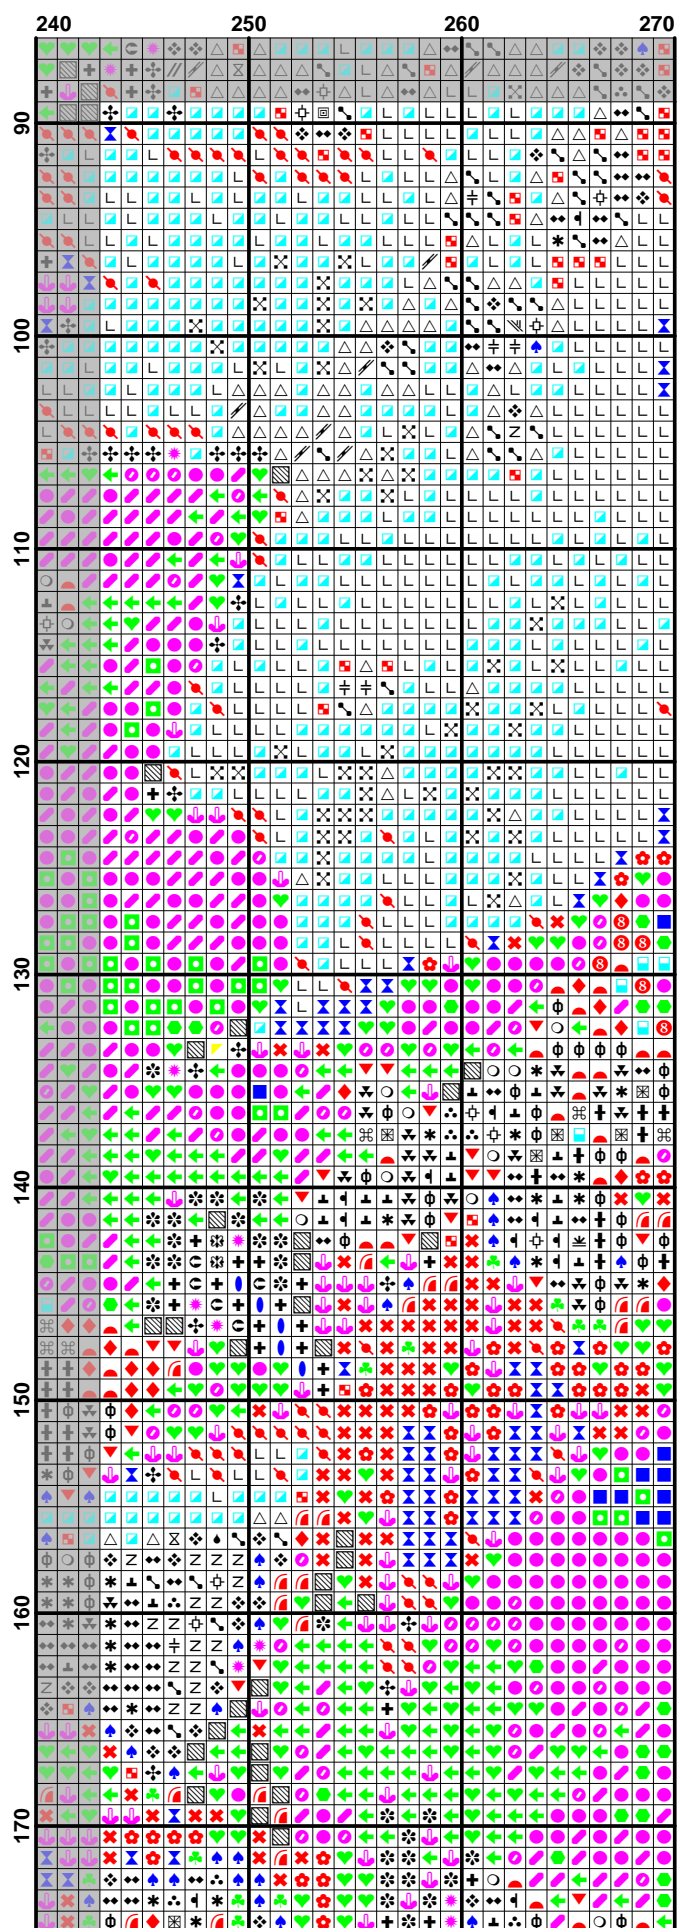

XUMEDA

По картине художника Lucie Bilodeau

"Снежные барки"

Finished Design Size 70w X 200h Stitches

2014 г.

	60	70	80	90	100	110	120
10
20
30
40
50
60
70
80

	10	20	30	40	50	60
90	☺	☺	☺	☺	☺	☺
91	☺	☺	☺	☺	☺	☺
92	☺	☺	☺	☺	☺	☺
93	☺	☺	☺	☺	☺	☺
94	☺	☺	☺	☺	☺	☺
95	☺	☺	☺	☺	☺	☺
96	☺	☺	☺	☺	☺	☺
97	☺	☺	☺	☺	☺	☺
98	☺	☺	☺	☺	☺	☺
99	☺	☺	☺	☺	☺	☺
100	☺	☺	☺	☺	☺	☺
101	☺	☺	☺	☺	☺	☺
102	☺	☺	☺	☺	☺	☺
103	☺	☺	☺	☺	☺	☺
104	☺	☺	☺	☺	☺	☺
105	☺	☺	☺	☺	☺	☺
106	☺	☺	☺	☺	☺	☺
107	☺	☺	☺	☺	☺	☺
108	☺	☺	☺	☺	☺	☺
109	☺	☺	☺	☺	☺	☺
110	☺	☺	☺	☺	☺	☺
111	☺	☺	☺	☺	☺	☺
112	☺	☺	☺	☺	☺	☺
113	☺	☺	☺	☺	☺	☺
114	☺	☺	☺	☺	☺	☺
115	☺	☺	☺	☺	☺	☺
116	☺	☺	☺	☺	☺	☺
117	☺	☺	☺	☺	☺	☺
118	☺	☺	☺	☺	☺	☺
119	☺	☺	☺	☺	☺	☺
120	☺	☺	☺	☺	☺	☺
121	☺	☺	☺	☺	☺	☺
122	☺	☺	☺	☺	☺	☺
123	☺	☺	☺	☺	☺	☺
124	☺	☺	☺	☺	☺	☺
125	☺	☺	☺	☺	☺	☺
126	☺	☺	☺	☺	☺	☺
127	☺	☺	☺	☺	☺	☺
128	☺	☺	☺	☺	☺	☺
129	☺	☺	☺	☺	☺	☺
130	☺	☺	☺	☺	☺	☺
131	☺	☺	☺	☺	☺	☺
132	☺	☺	☺	☺	☺	☺
133	☺	☺	☺	☺	☺	☺
134	☺	☺	☺	☺	☺	☺
135	☺	☺	☺	☺	☺	☺
136	☺	☺	☺	☺	☺	☺
137	☺	☺	☺	☺	☺	☺
138	☺	☺	☺	☺	☺	☺
139	☺	☺	☺	☺	☺	☺
140	☺	☺	☺	☺	☺	☺
141	☺	☺	☺	☺	☺	☺
142	☺	☺	☺	☺	☺	☺
143	☺	☺	☺	☺	☺	☺
144	☺	☺	☺	☺	☺	☺
145	☺	☺	☺	☺	☺	☺
146	☺	☺	☺	☺	☺	☺
147	☺	☺	☺	☺	☺	☺
148	☺	☺	☺	☺	☺	☺
149	☺	☺	☺	☺	☺	☺
150	☺	☺	☺	☺	☺	☺
151	☺	☺	☺	☺	☺	☺
152	☺	☺	☺	☺	☺	☺
153	☺	☺	☺	☺	☺	☺
154	☺	☺	☺	☺	☺	☺
155	☺	☺	☺	☺	☺	☺
156	☺	☺	☺	☺	☺	☺
157	☺	☺	☺	☺	☺	☺
158	☺	☺	☺	☺	☺	☺
159	☺	☺	☺	☺	☺	☺
160	☺	☺	☺	☺	☺	☺
161	☺	☺	☺	☺	☺	☺
162	☺	☺	☺	☺	☺	☺
163	☺	☺	☺	☺	☺	☺
164	☺	☺	☺	☺	☺	☺
165	☺	☺	☺	☺	☺	☺
166	☺	☺	☺	☺	☺	☺
167	☺	☺	☺	☺	☺	☺
168	☺	☺	☺	☺	☺	☺
169	☺	☺	☺	☺	☺	☺
170	☺	☺	☺	☺	☺	☺
171	☺	☺	☺	☺	☺	☺
172	☺	☺	☺	☺	☺	☺
173	☺	☺	☺	☺	☺	☺
174	☺	☺	☺	☺	☺	☺
175	☺	☺	☺	☺	☺	☺
176	☺	☺	☺	☺	☺	☺
177	☺	☺	☺	☺	☺	☺
178	☺	☺	☺	☺	☺	☺
179	☺	☺	☺	☺	☺	☺
180	☺	☺	☺	☺	☺	☺

60	70	80	90	100	110	120	130	140	150	160	170

	60	70	80	90	100	110	120
180							
190							
200							

Pattern Name: "Снежные волки"
Designed By: Lucie Bilodeau
Company: ХИМЕРА
Fabric: Aida 18, White
 270w X 200h Stitches
Size(s): 18 Count, 38.10w X 28.22h cm
 16 Count, 42.86w X 31.75h cm
 14 Count, 48.99w X 36.29h cm
 25 Count, 27.43w X 20.32h cm