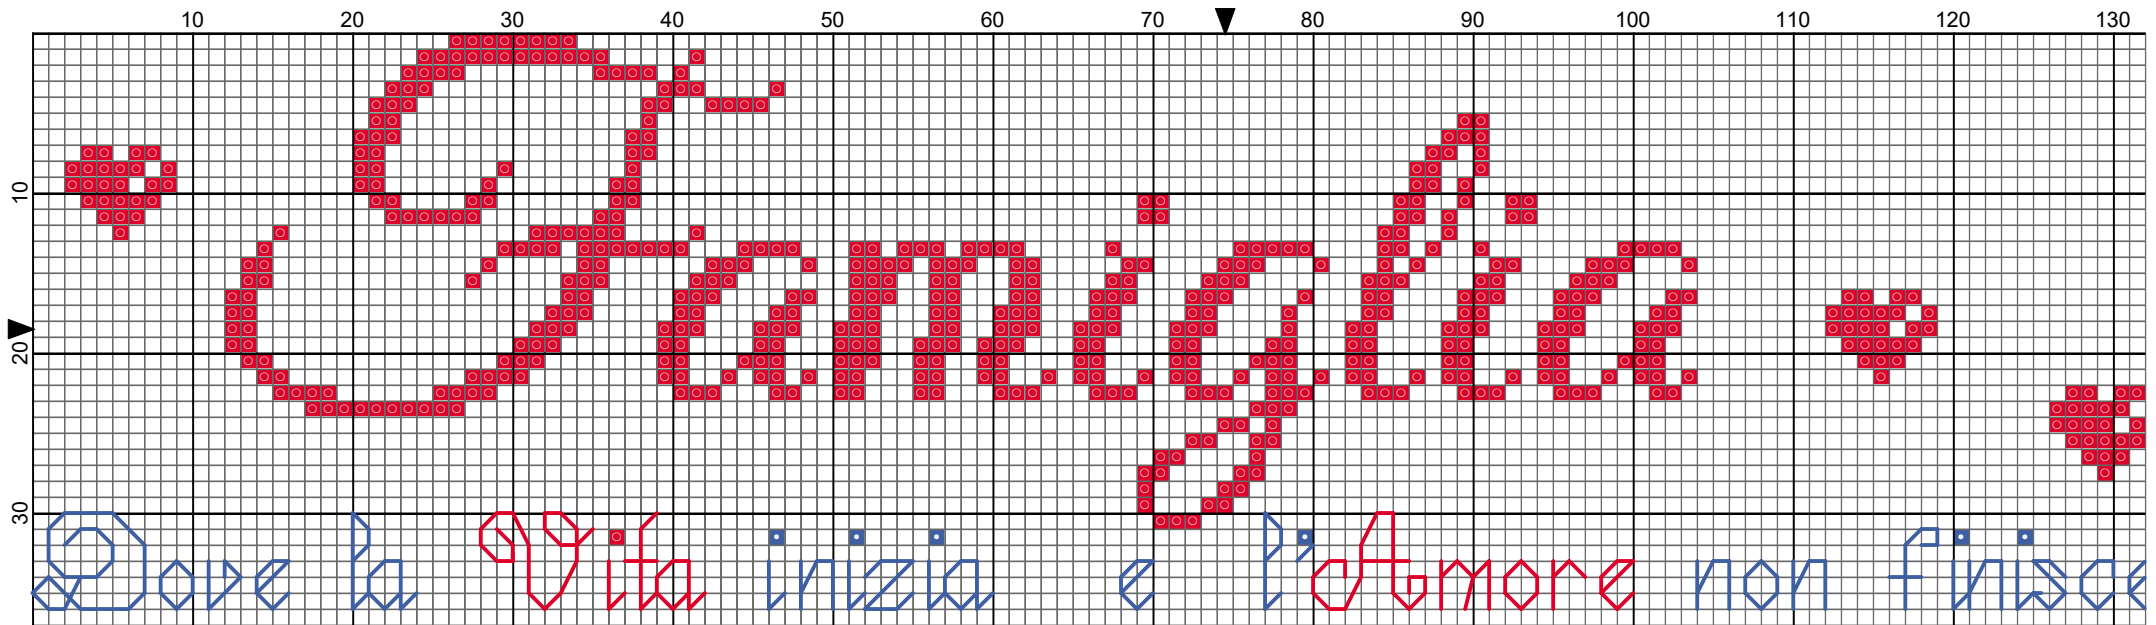

Famiglia, dove la vita inizia by Natalia

Legend:

◻ ◻ DMC-666 ◻ ◻ DMC-798

Famiglia, dove la vita inizia by Natalia

Backstitches:

— DMC-666 — DMC-798

Famiglia, dove la vita inizia

Author: Natalia
Copyright: Non solo Punto Croce di Natalia
Grid Size: 149W x 37H
Design Area: 10,64" x 2,57" (149 x 36 stitches)

Legend:

  [2] DMC 666 christmas red - br   [2] DMC 798 delft blue - dk

Backstitch Lines:

 DMC-666 christmas red - br  DMC-798 delft blue - dk