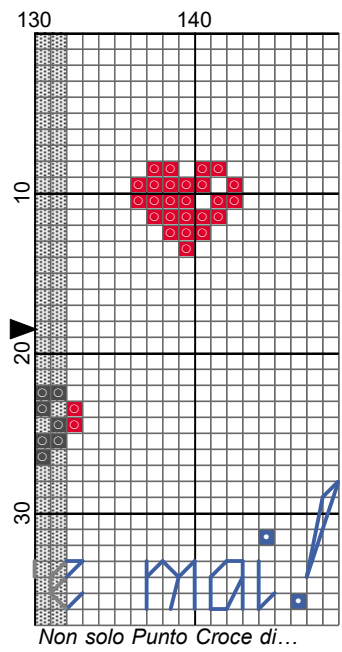

Famiglia, dove la vita inizia by Natalia

Legend:

◻ ◻ DMC-666 ◻ ◻ DMC-798

Famiglia, dove la vita inizia by Natalia

Backstitches:

— DMC-666 — DMC-798

Famiglia, dove la vita inizia

Author: Natalia
Copyright: Non solo Punto Croce di Natalia
Grid Size: 149W x 37H
Design Area: 10,64" x 2,57" (149 x 36 stitches)

Legend:

  [2] DMC 666 christmas red - br   [2] DMC 798 delft blue - dk

Backstitch Lines:

 DMC-666 christmas red - br  DMC-798 delft blue - dk