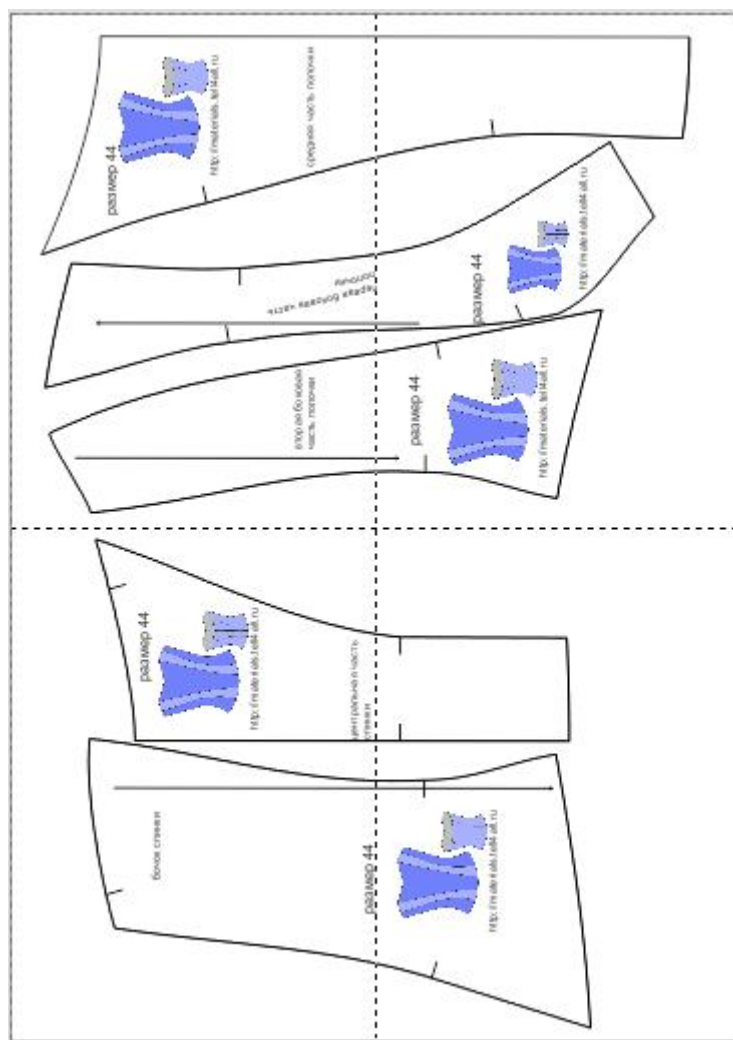

размер 44

<http://materials.tell4all.ru>

Схема выкроек

размер 44

<http://materials.tell4all.ru>

средняя часть полочки

первая боковая часть
полочки

вторая боковая
часть полочки

размер 44

<http://materials.tell4all.ru>

размер 44

<http://materials.tell4all.ru>

размер 44

<http://materials.tell4all.ru>

центральная часть
спинки

бочок спинки

размер 44

<http://materials.tell4all.ru>