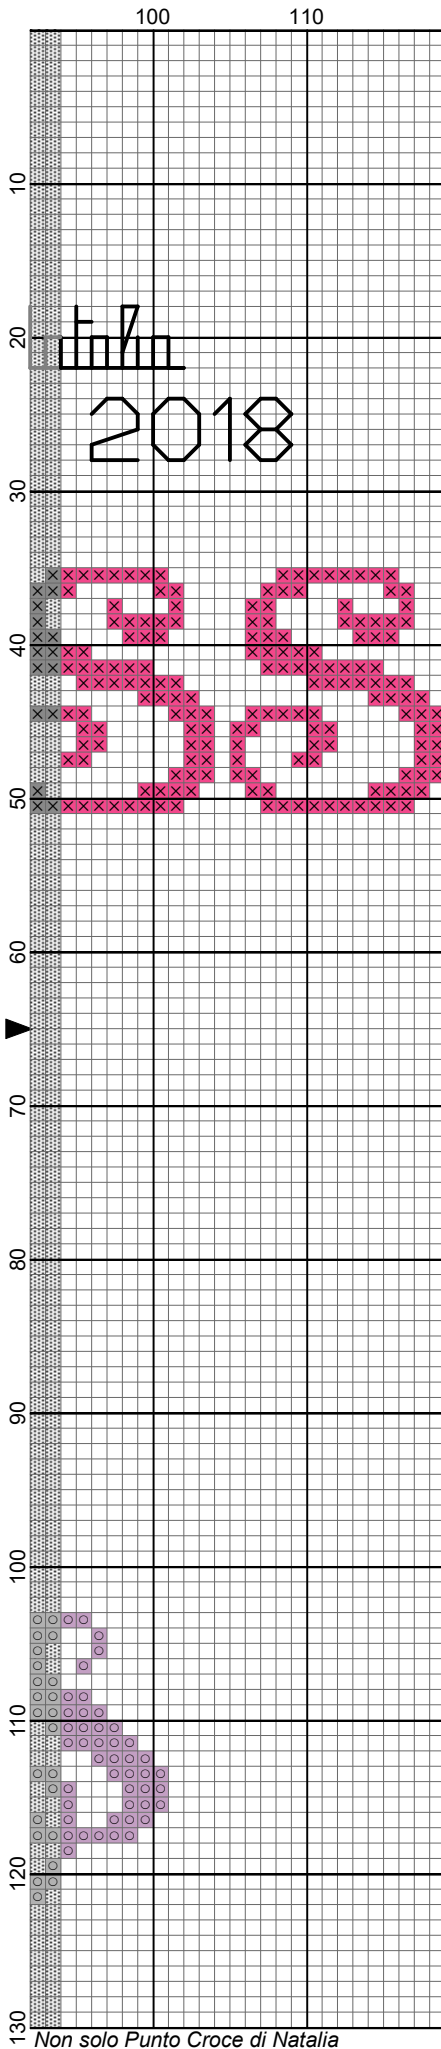

Non solo Punto Croce di Natalia

- Legend:
- ✕ DMC-3805
  - DMC-210
  - ◻ DMC-444
- Backstitches:
- DMC-310

# Little princess corona

---

**Author:** Natalia  
**Copyright:** Non solo Punto Croce di Natalia  
**Grid Size:** 119W x 130H  
**Design Area:** 8,50" x 9,29" (119 x 130 stitches)

## Legend:

 [2] DMC 3805 cyclamen pink

 [2] DMC 210 lavender - md

 [2] DMC 444 lemon - dk

## Backstitch Lines:

 DMC-310 black