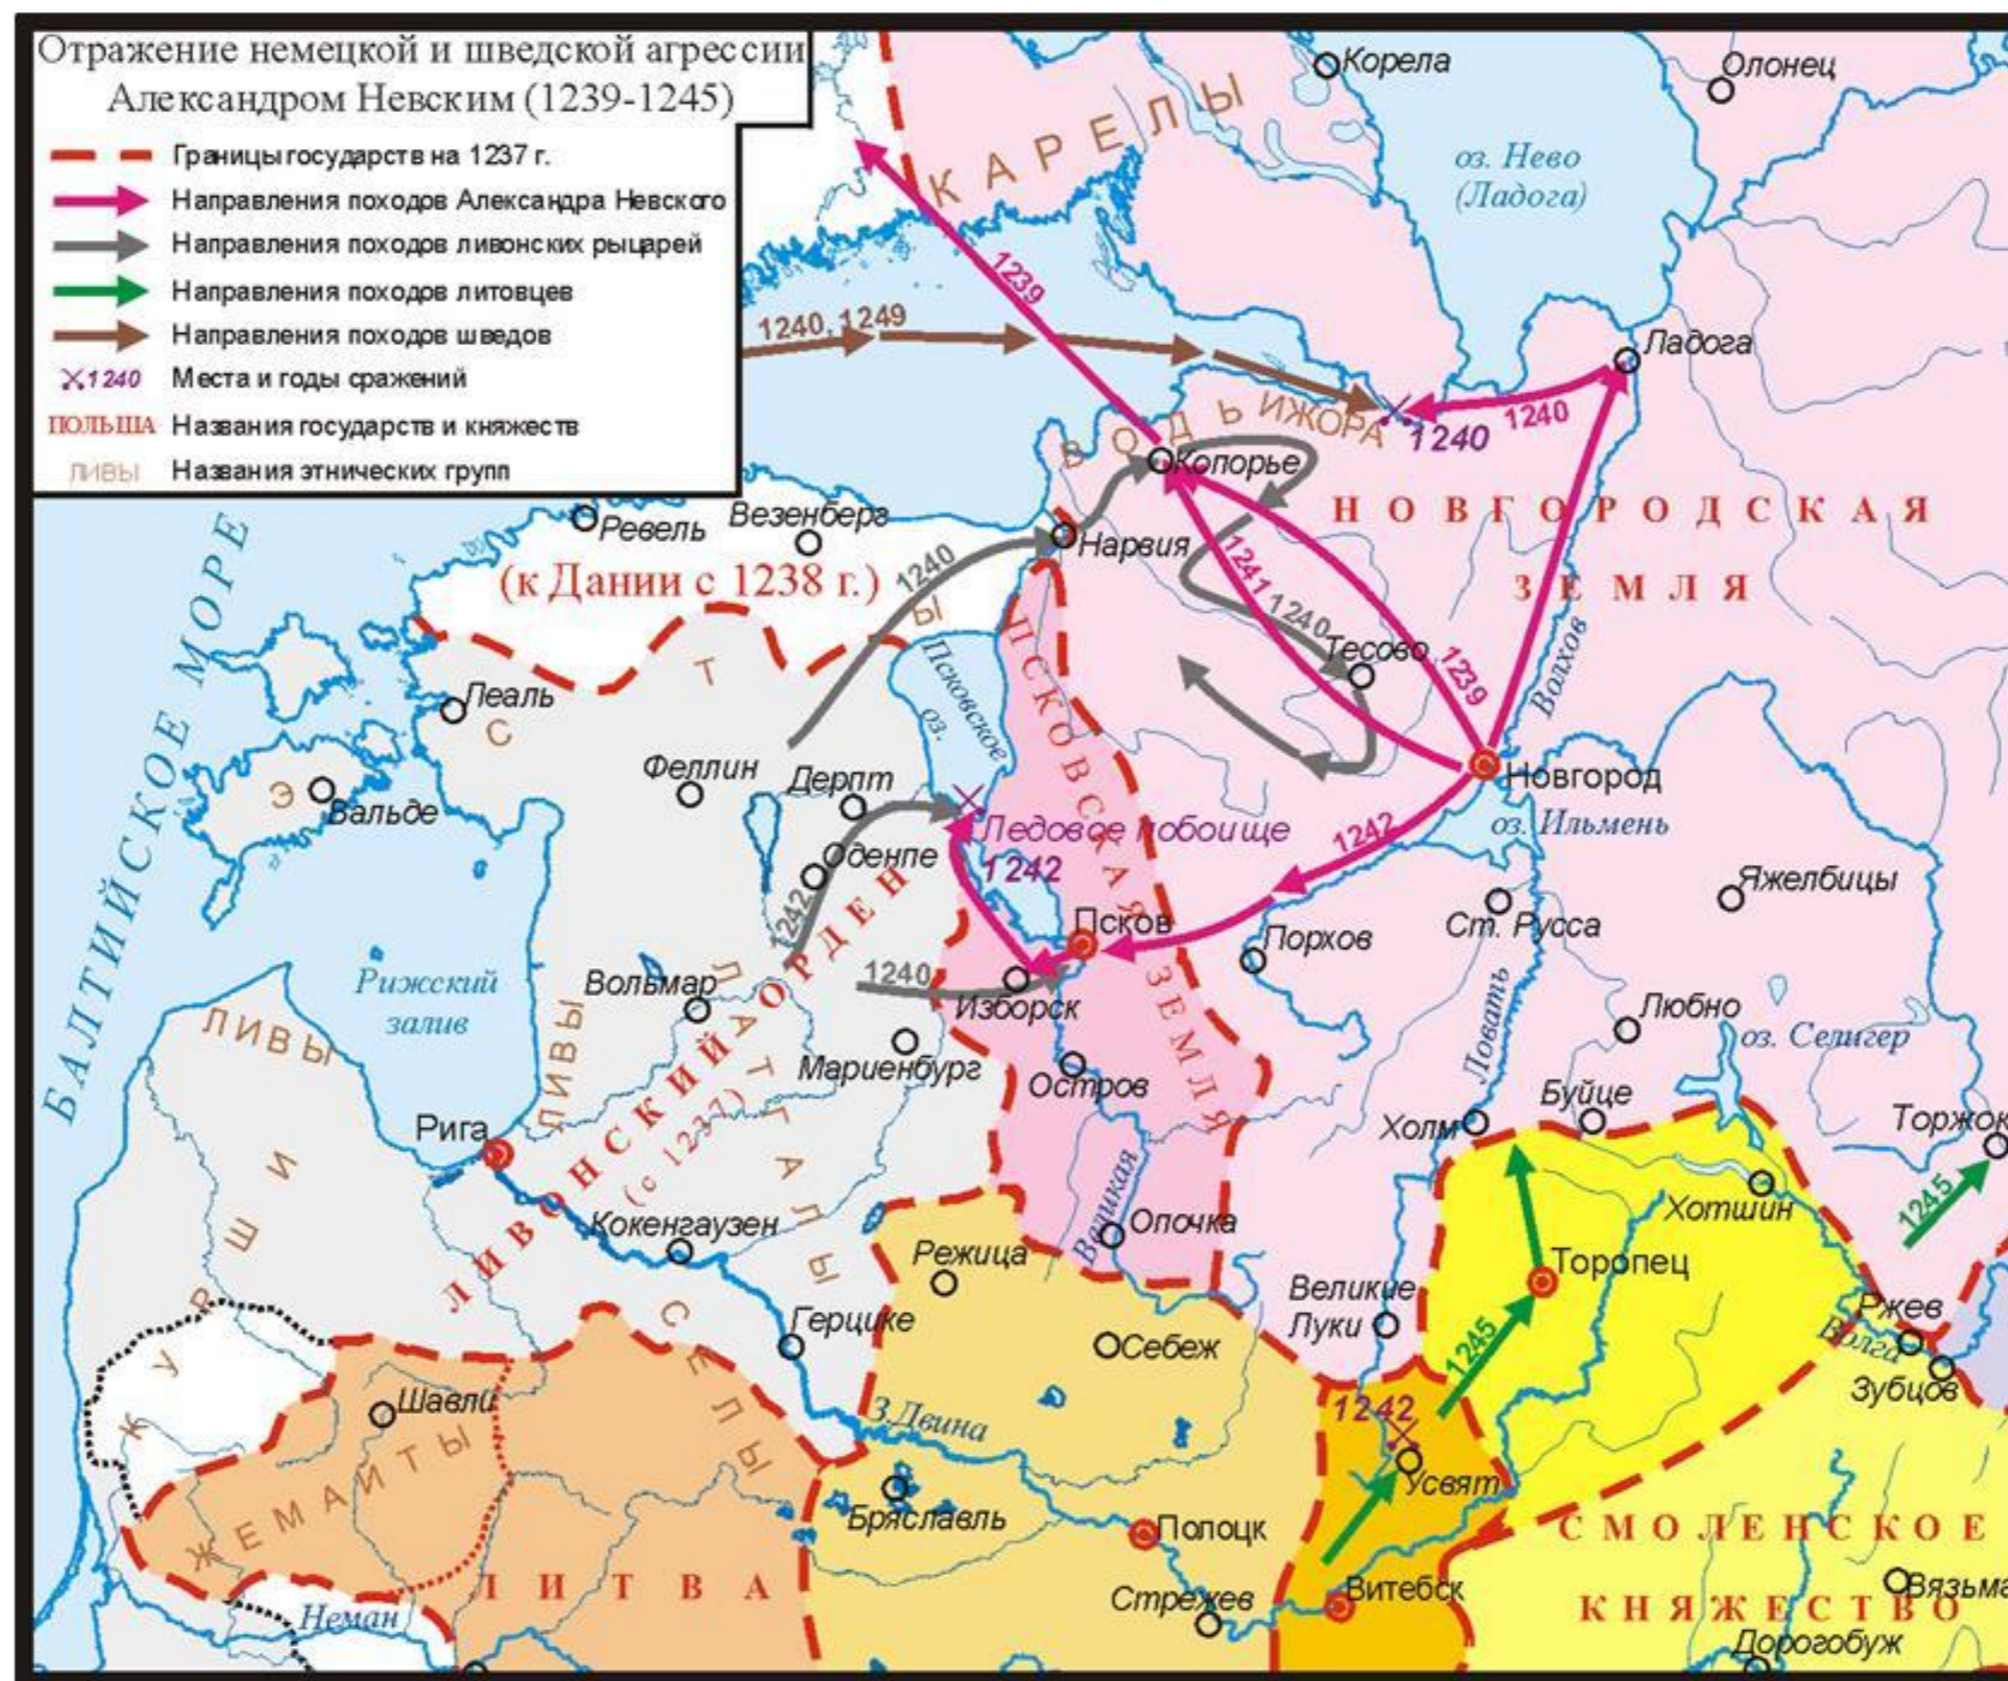

Отражение немецкой и шведской агрессии Александром Невским (1239-1245)