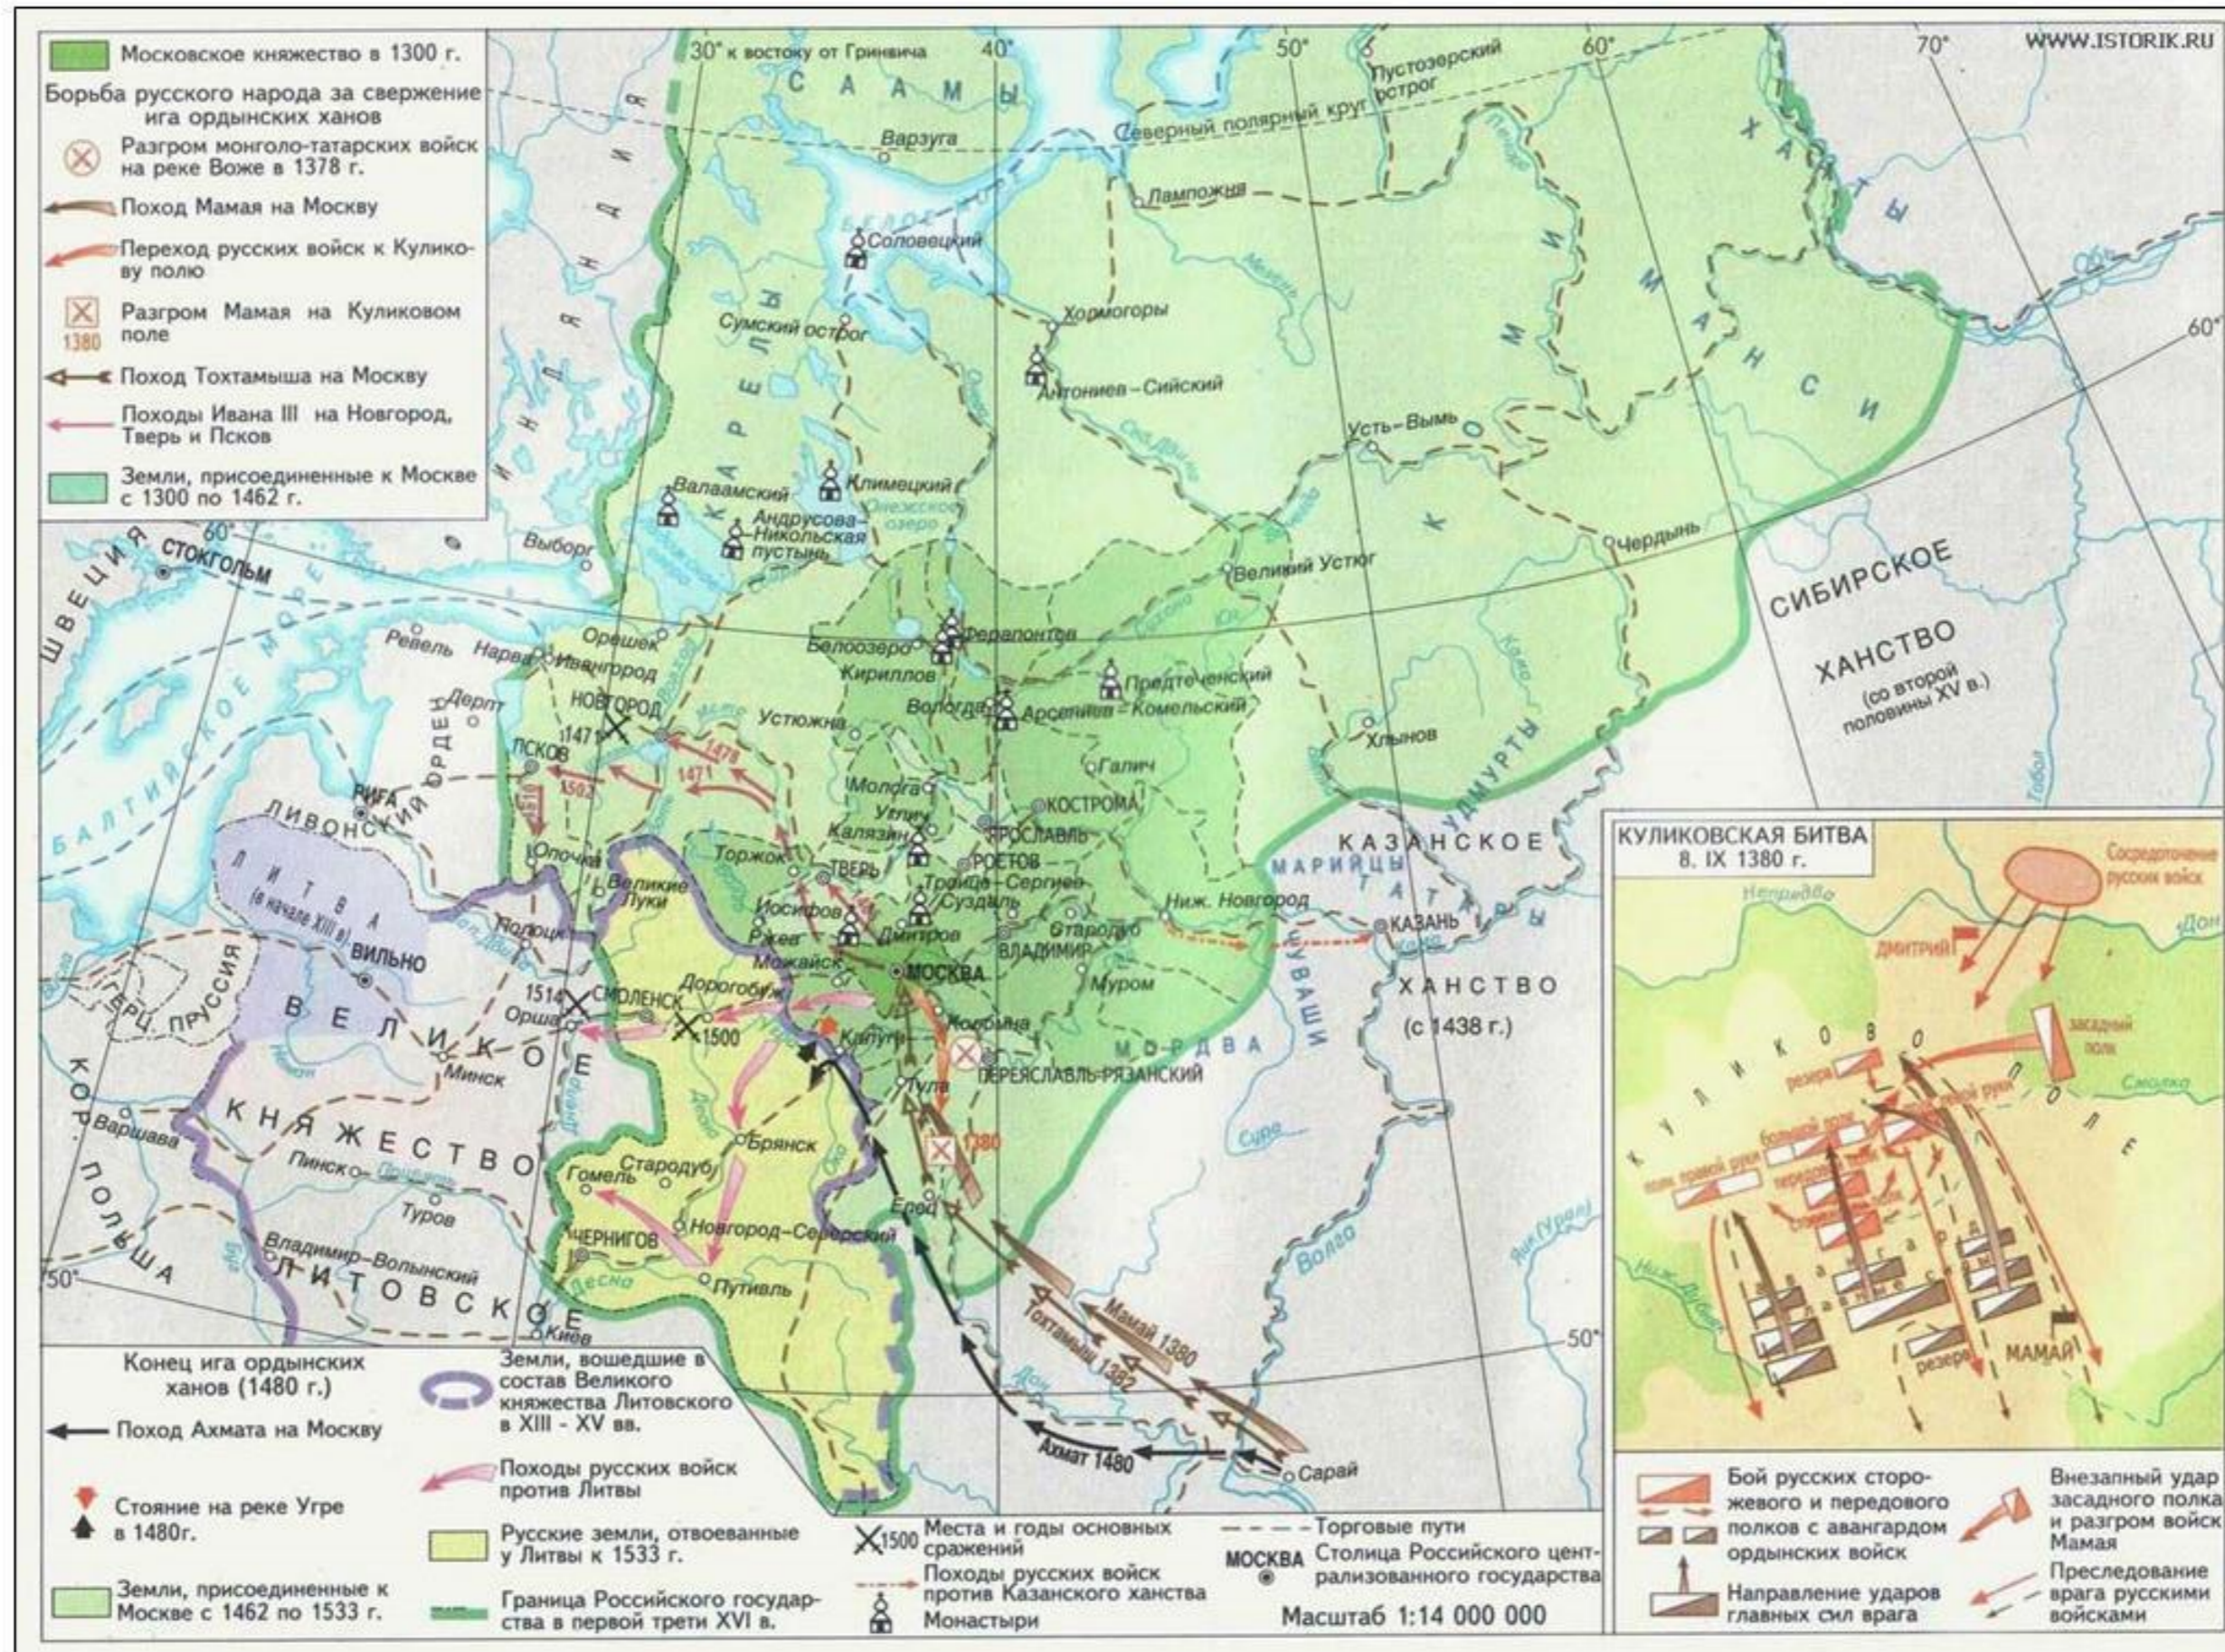

Россия в XIV-XV веке. Куликовская битва и стояние на Угре