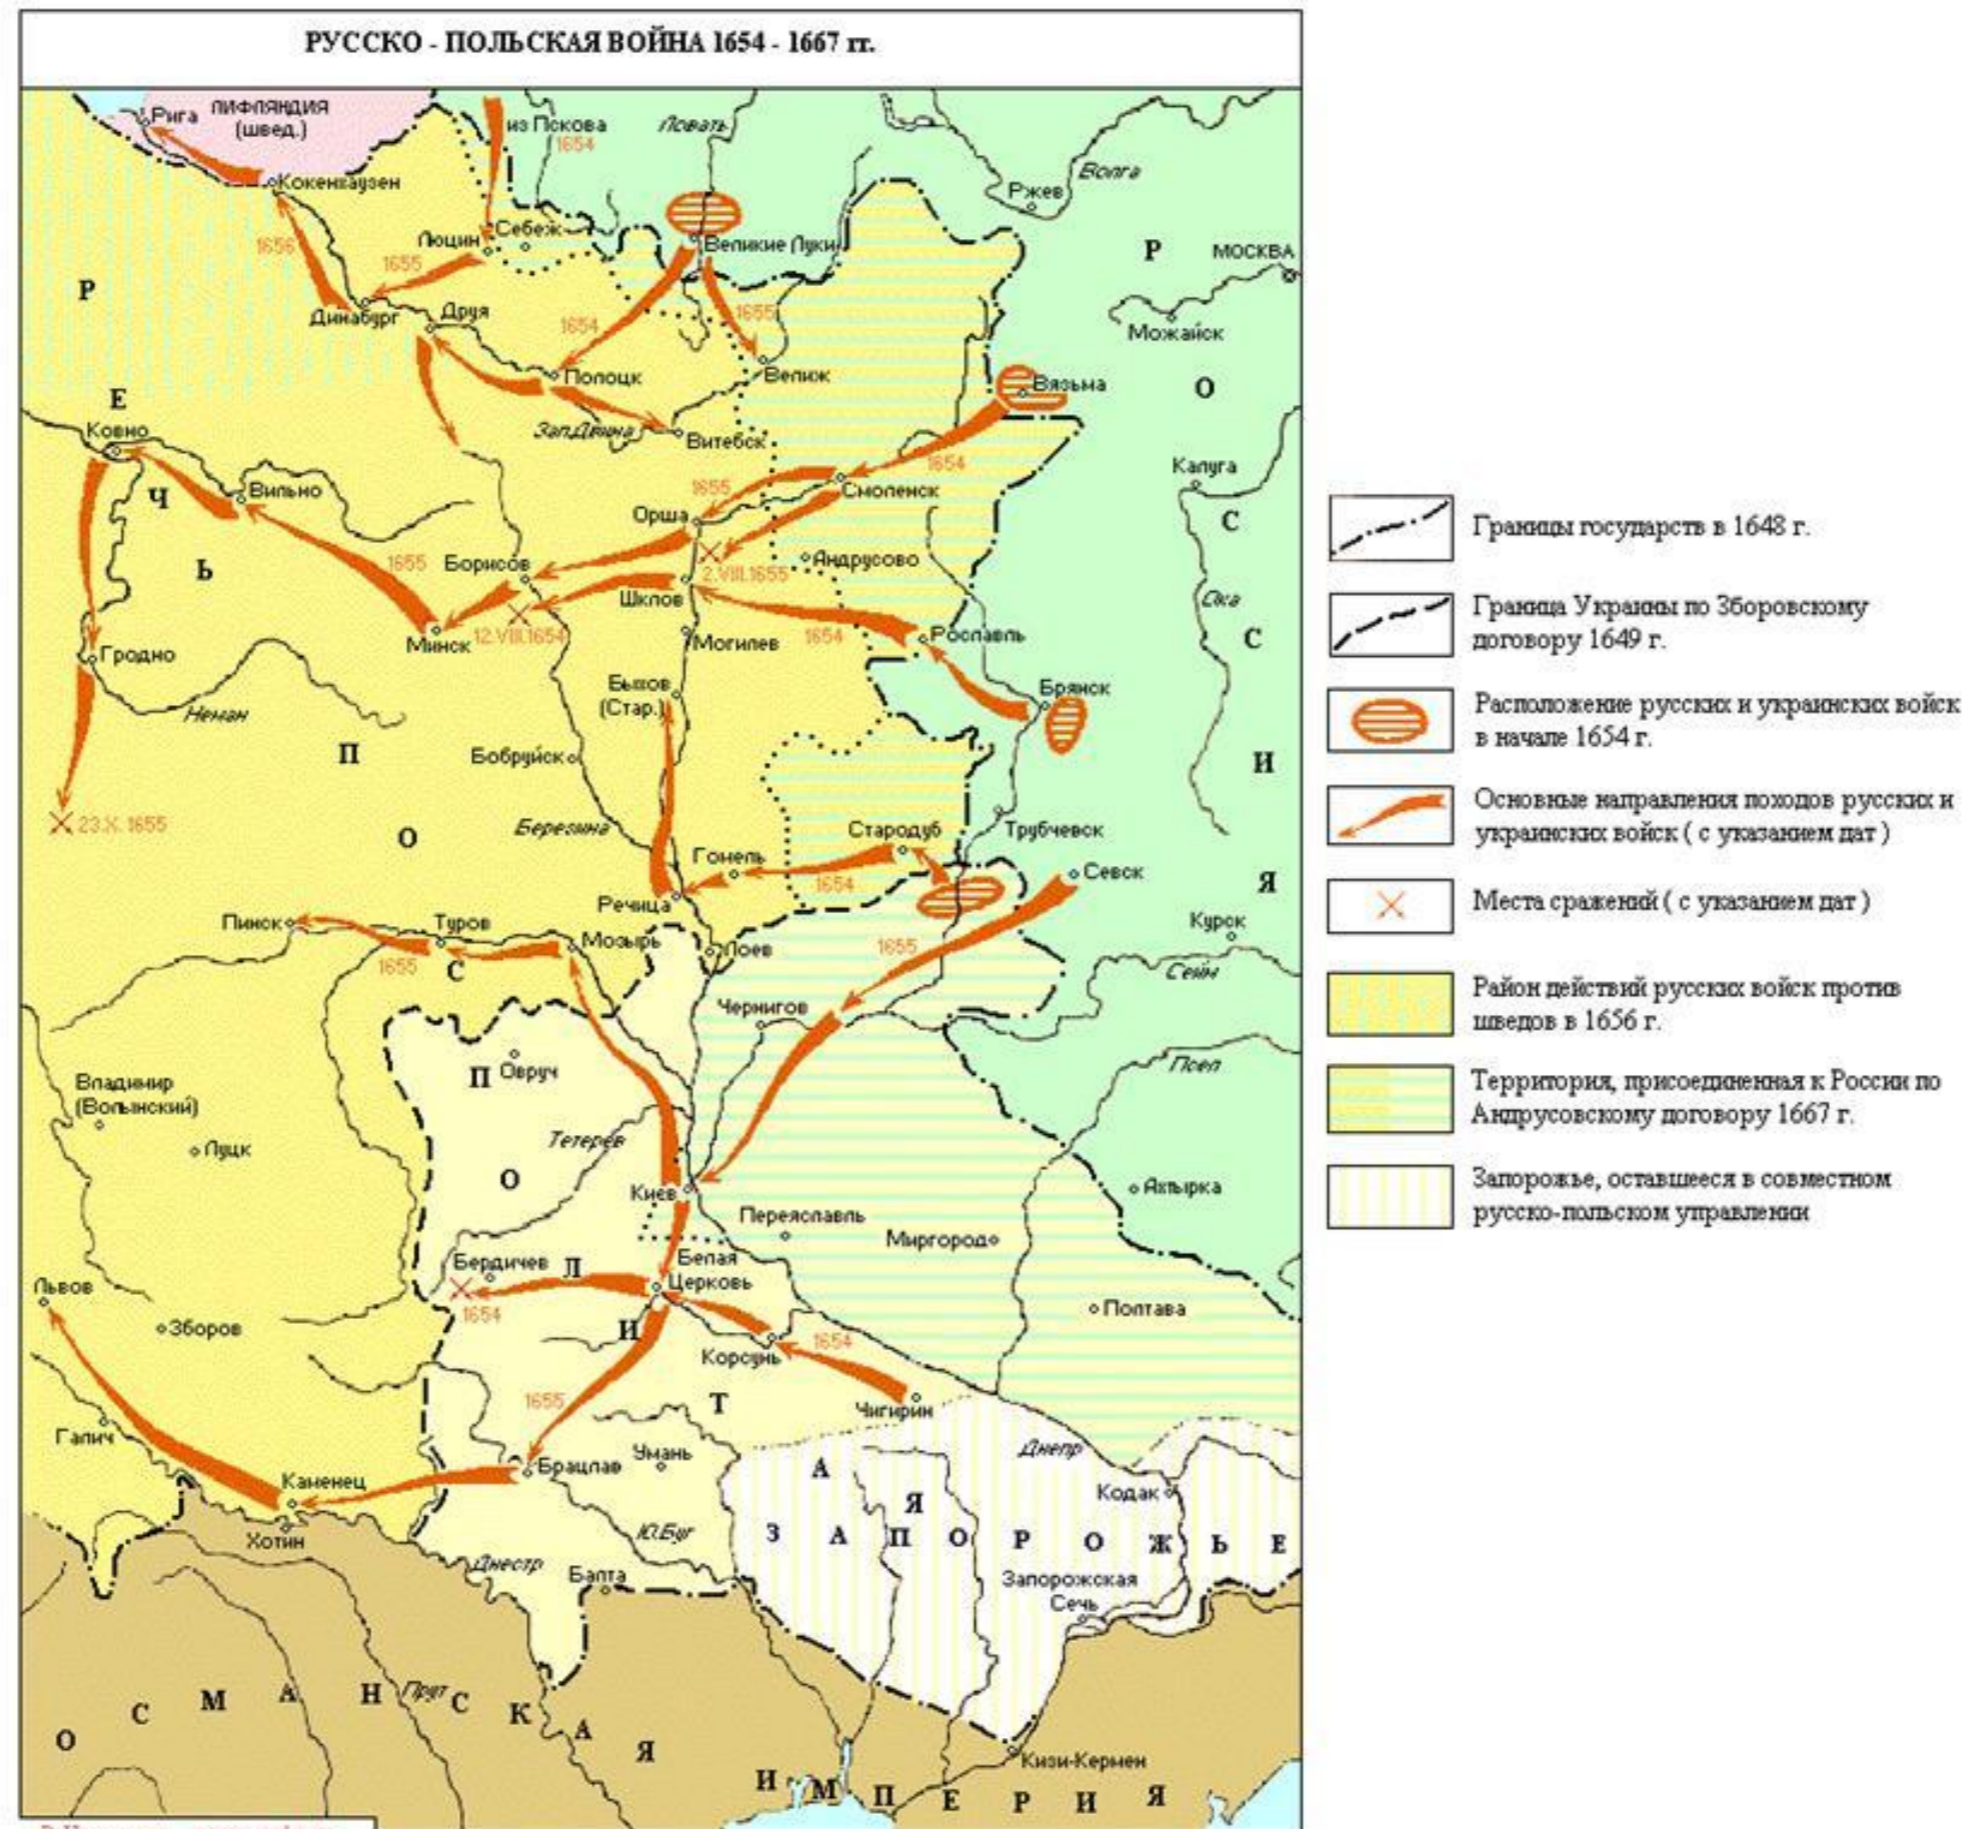

Русско-Польская война 1654-1667 гг.