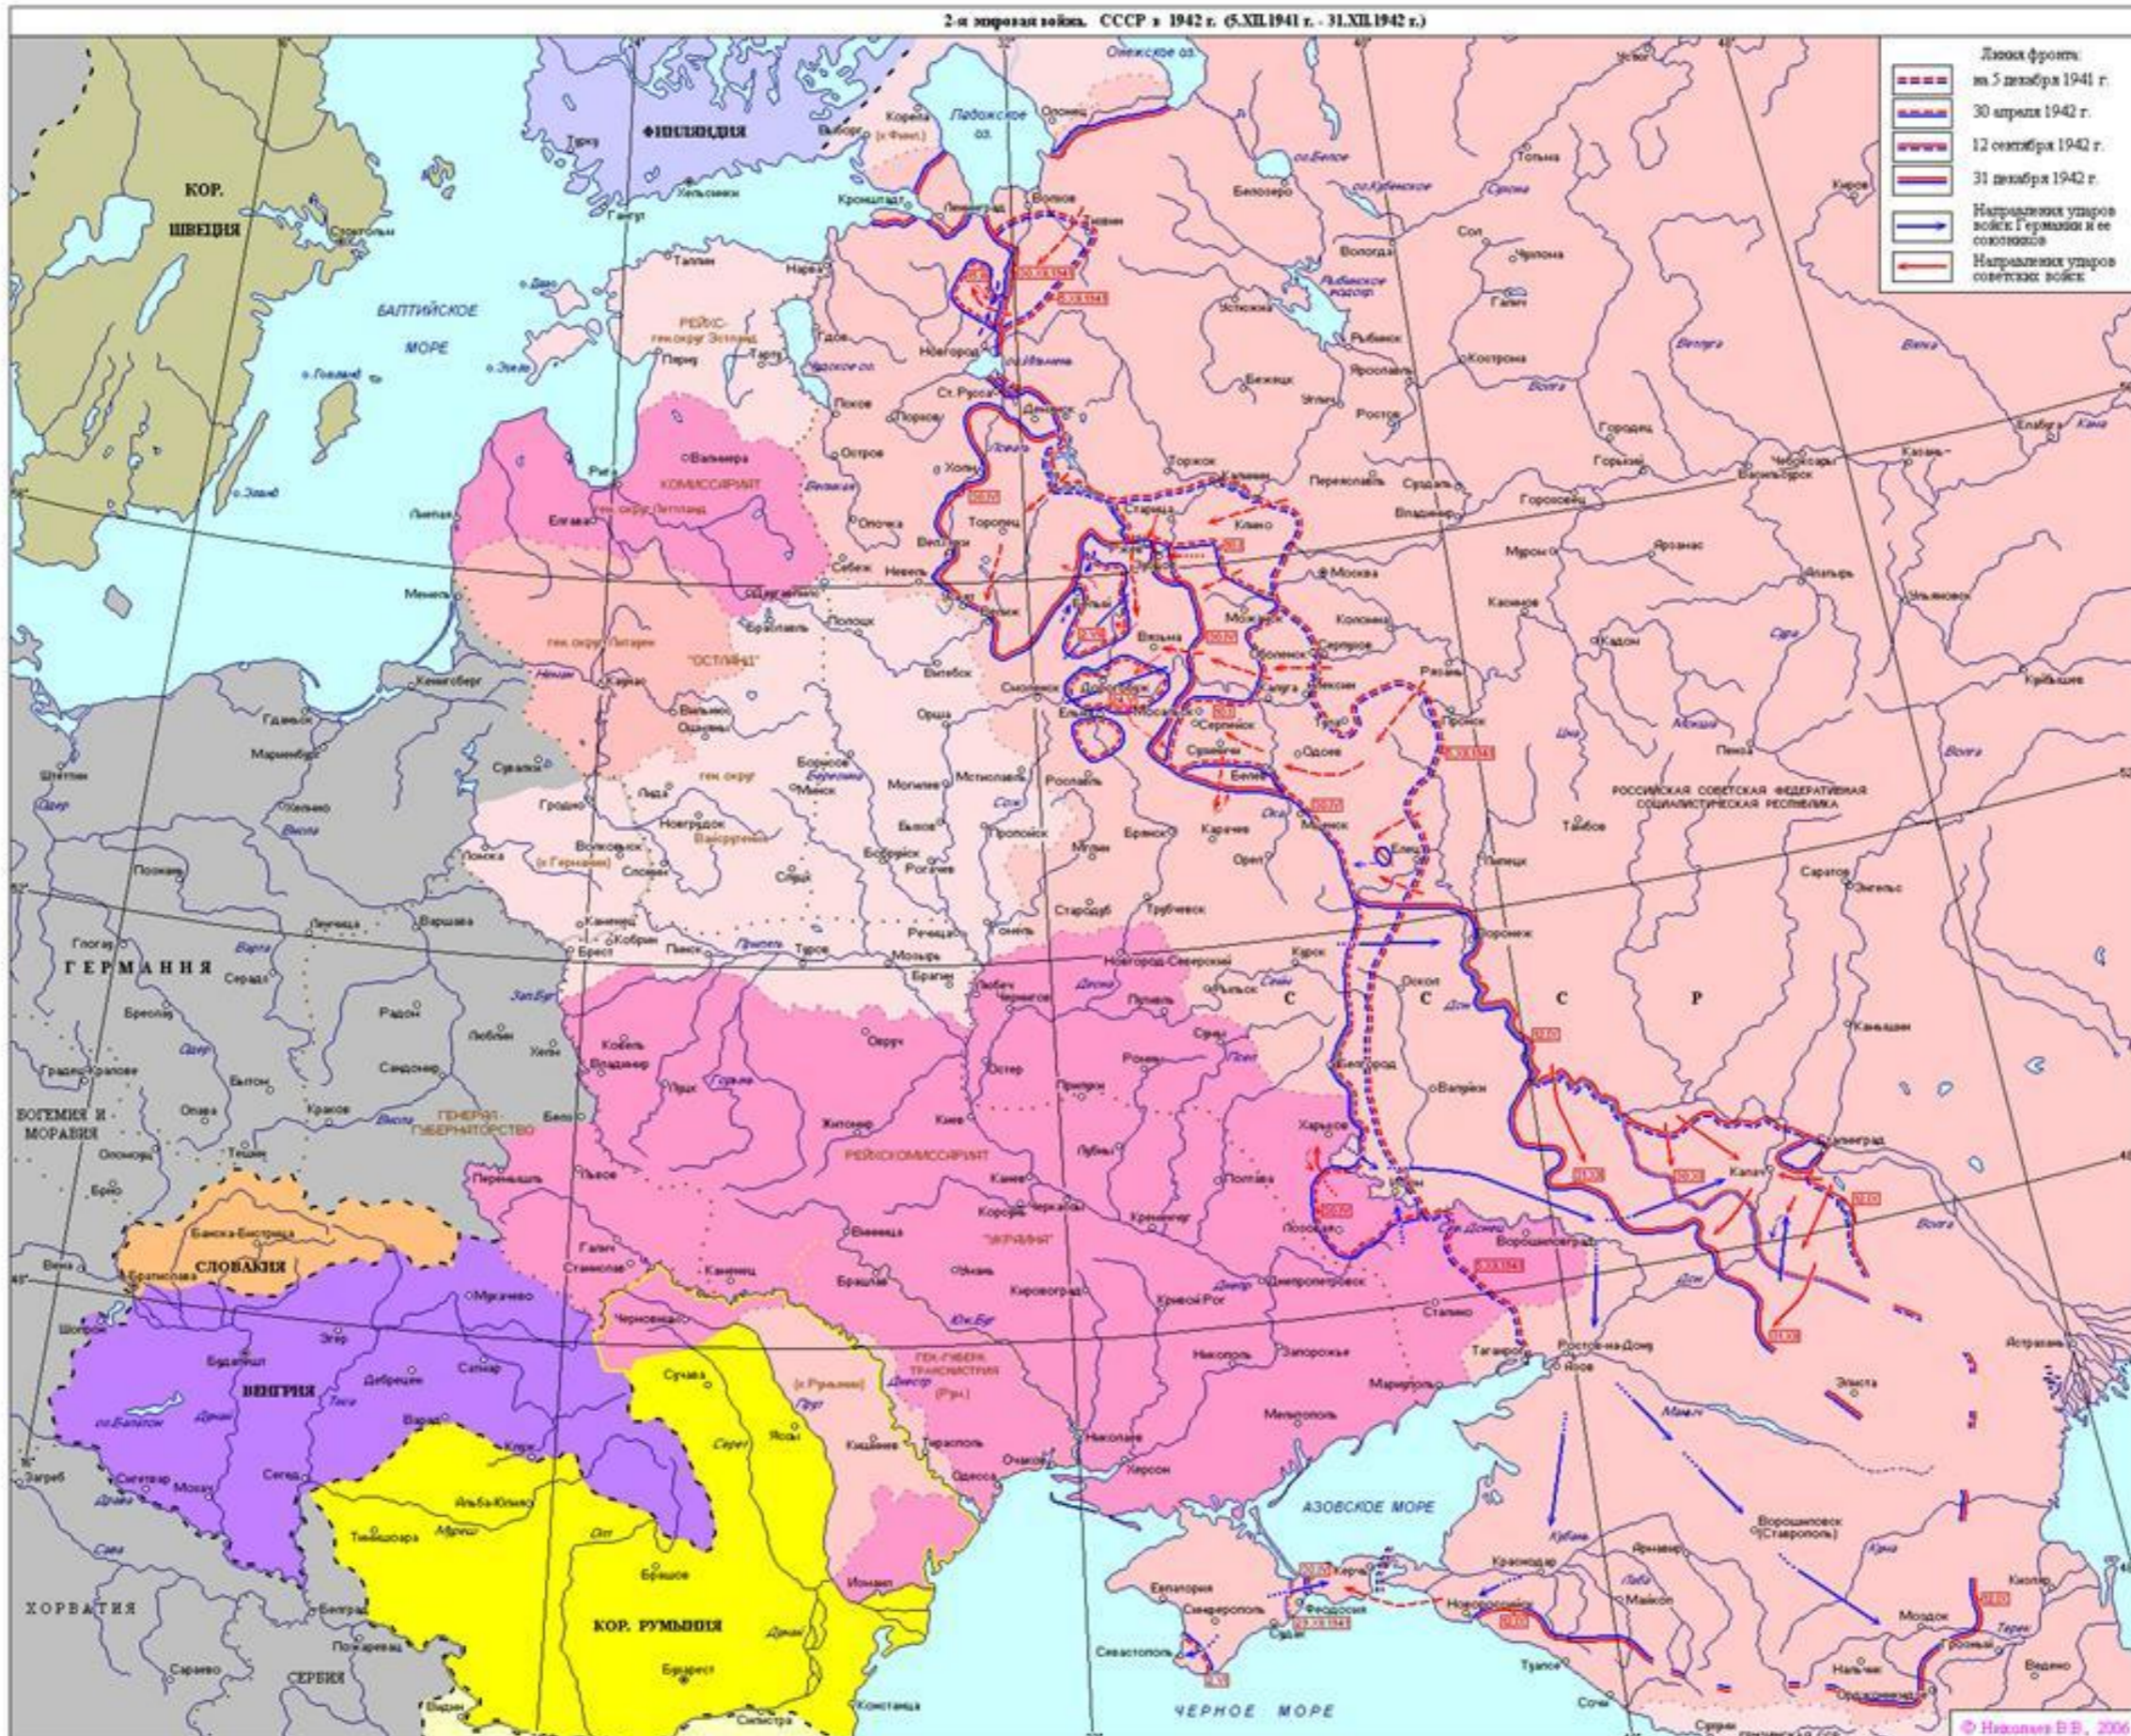

Вторая мировая война. СССР в 1942 г. (05.12.1941 - 31.12.1942 гг.)