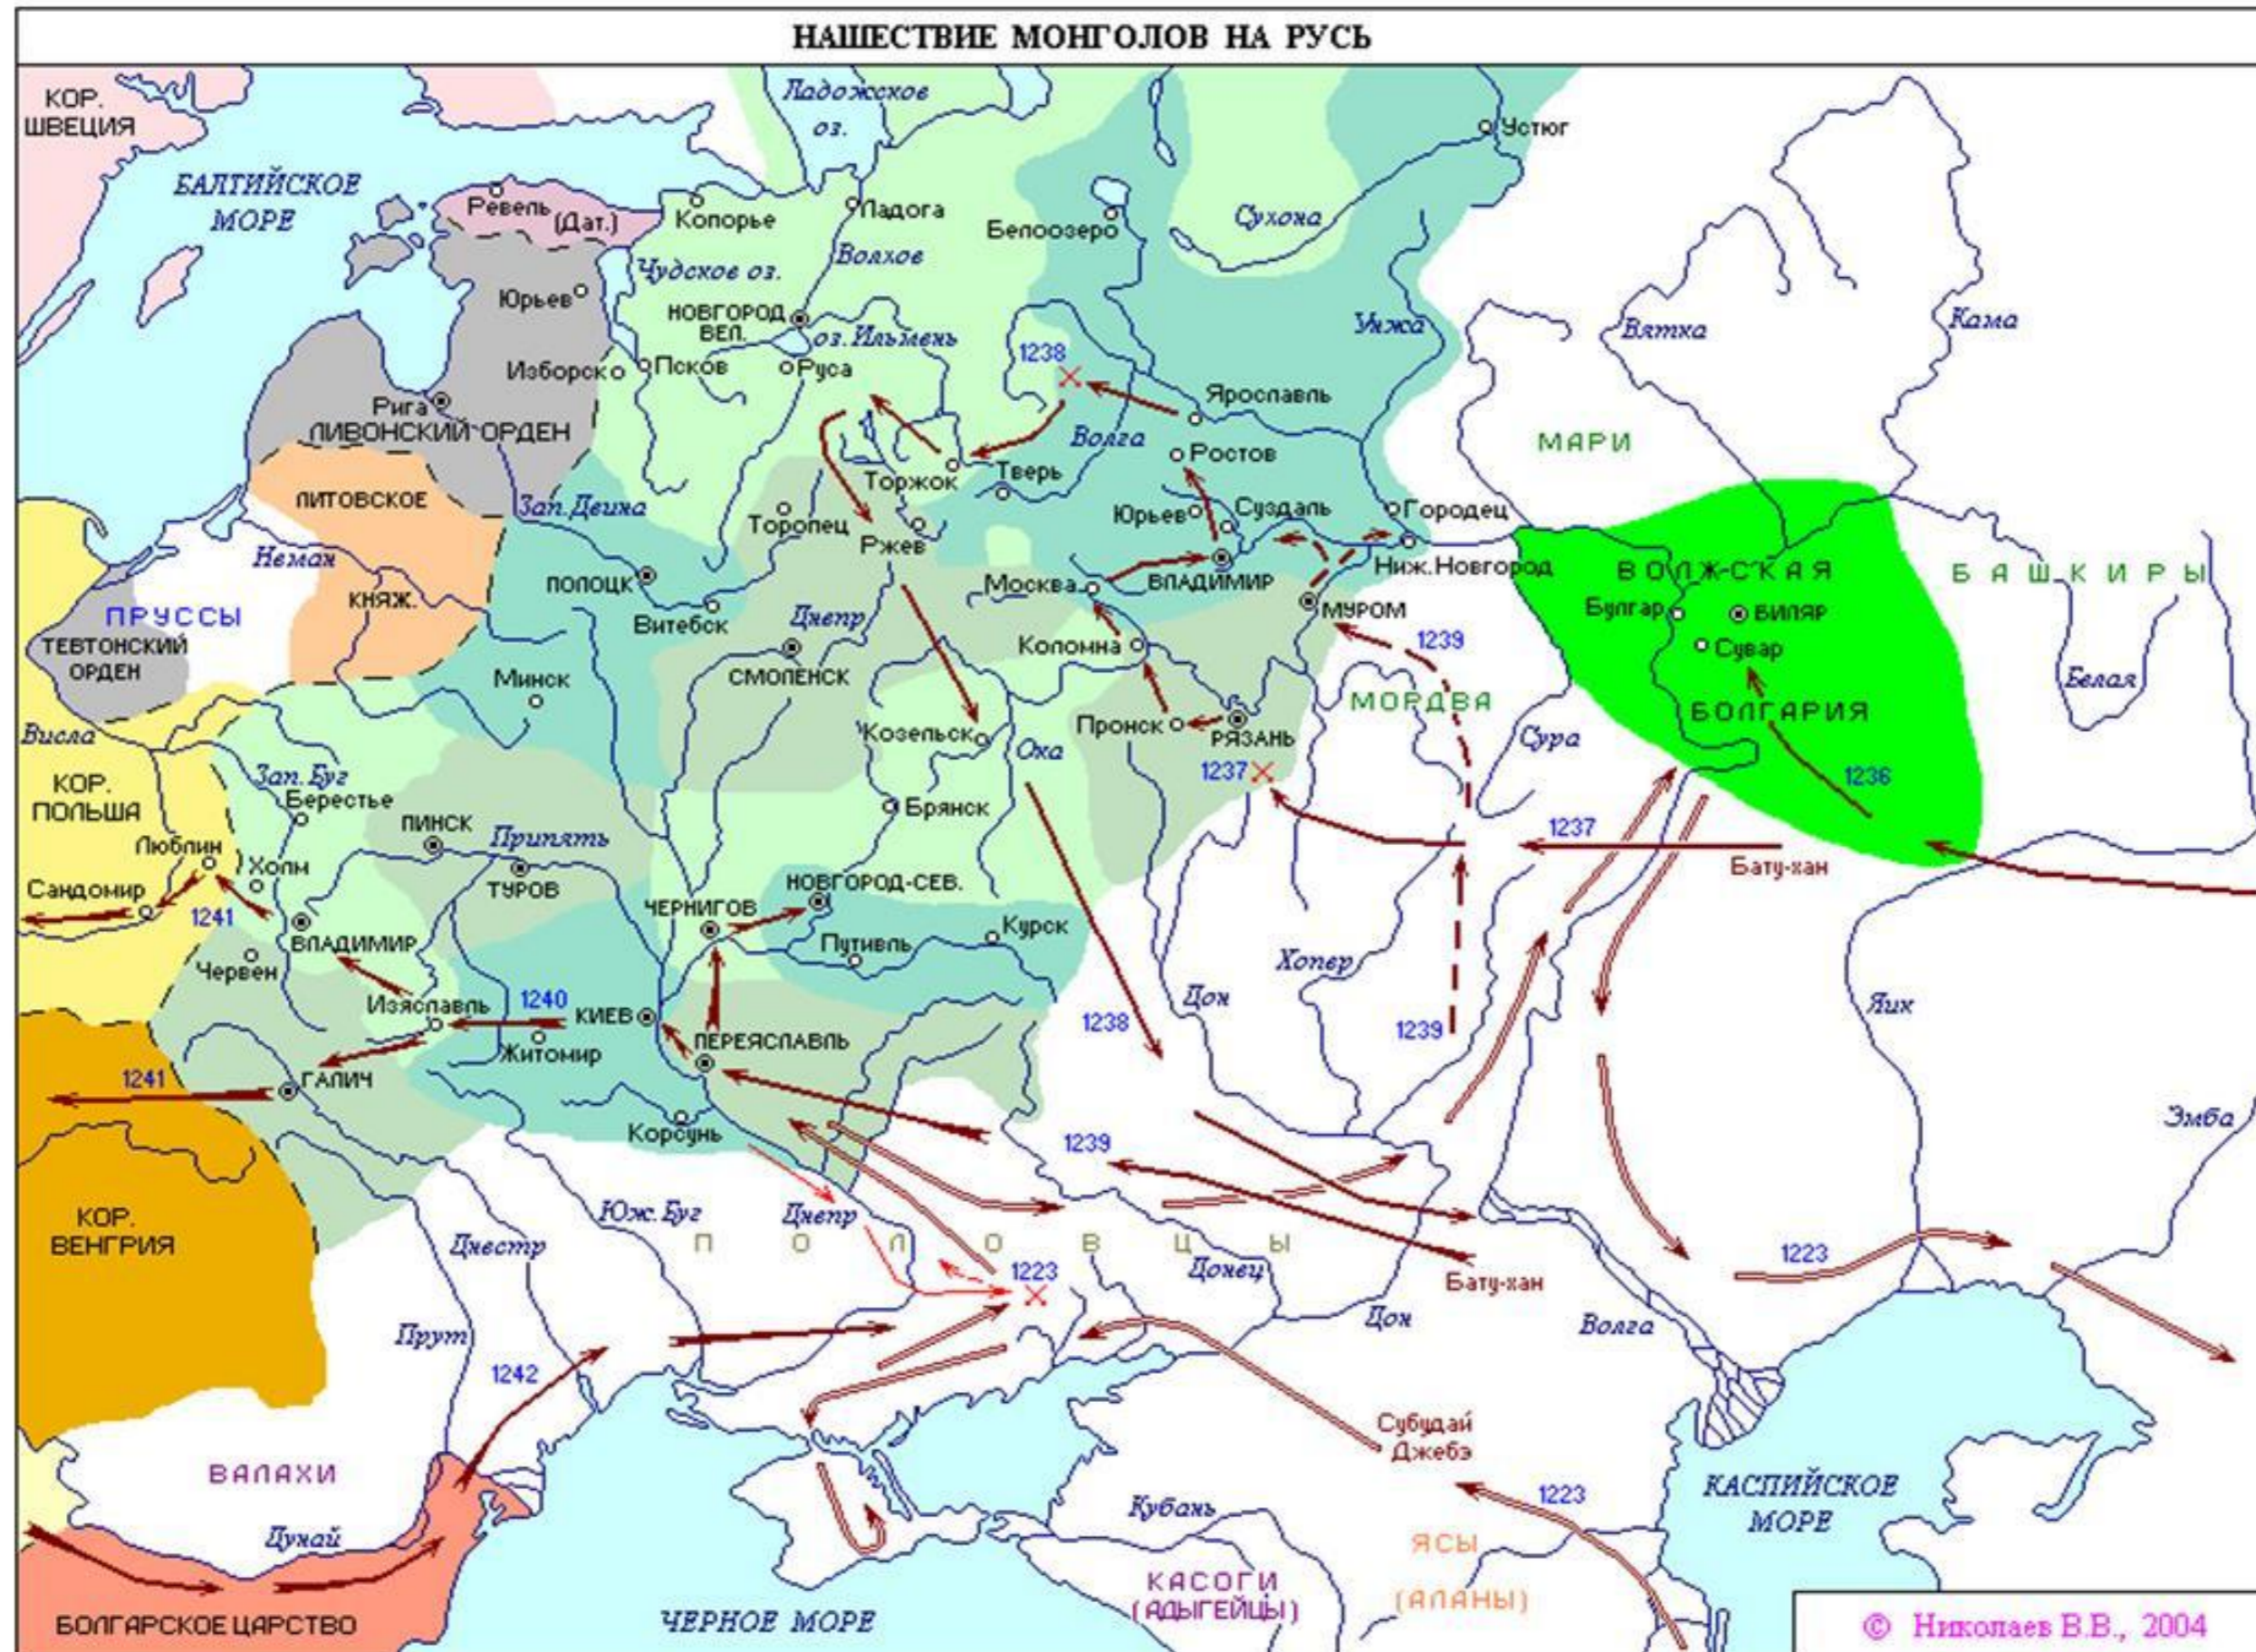

Монголо-татарское нашествие на Русь