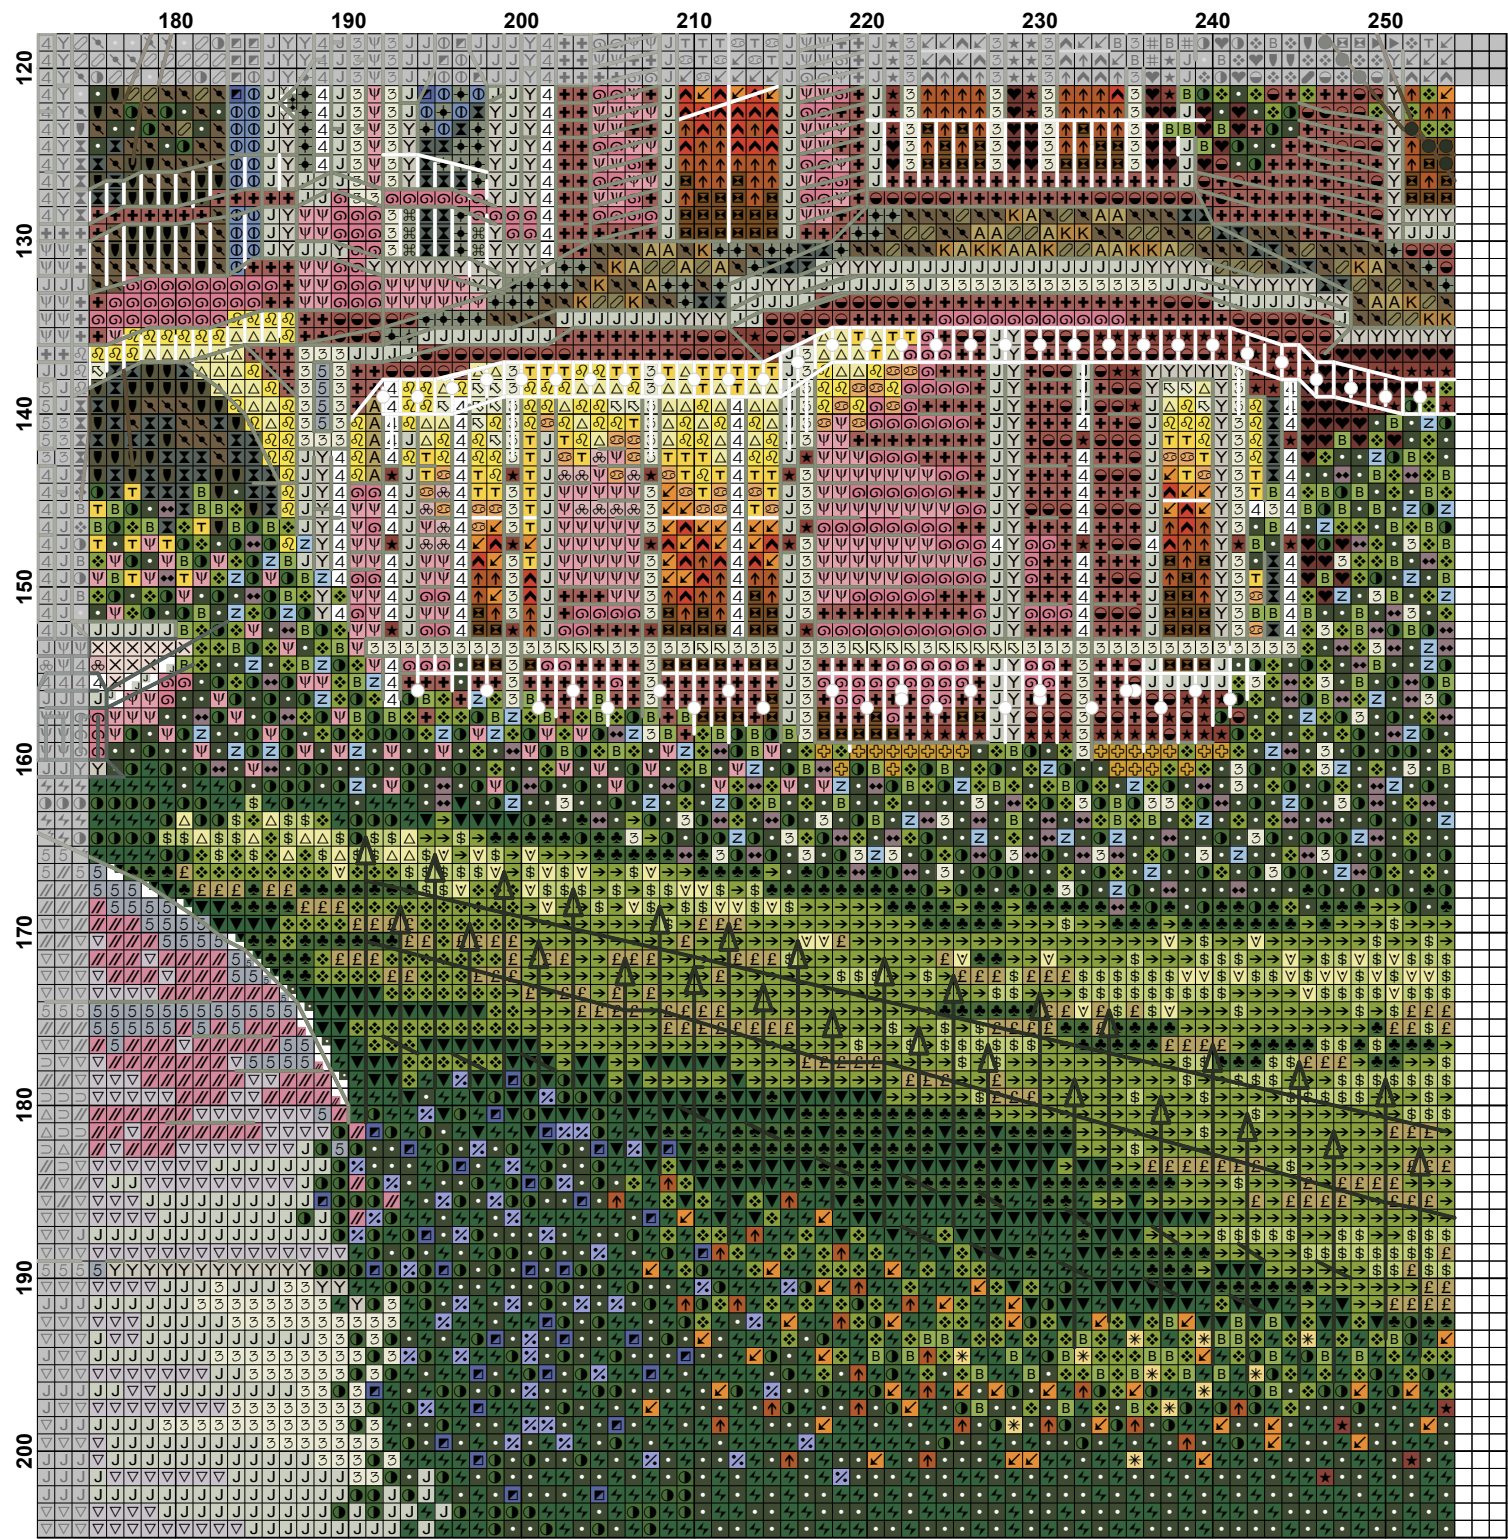

180 190 200 210 220 230 240 250

10  
20  
30  
40  
50  
60  
70  
80  
90  
100  
110  
120

**Fabric:** Aida 14, White

254w X 205h Stitches

**Size:** 14 Count, 46.08w X 37.19h cm**Floss Used for Full Stitches:**

Symbol	Strands	Type	Number	Color
	2	DMC	152	Shell Pink-MD LT
	2	DMC	221	Shell Pink-VY DK
	2	DMC	225	Shell Pink-UL VY LT
	2	DMC	300	Mahogany-VY DK
	2	DMC	301	Mahogany-MD
	2	DMC	310	Black
	2	DMC	318	Steel Gray-LT
	2	DMC	319	Pistachio Green-VY DK
	1	DMC	319	Pistachio Green-VY DK
	2	DMC	322	Baby Blue-DK
	2	DMC	340	Blue Violet-MD
	2	DMC	402	Mahogany-VY LT
	2	DMC	413	Pewter Gray-DK
	2	DMC	434	Brown-LT
	2	DMC	435	Brown-VY LT
	2	DMC	453	Shell Gray-LT
	2	DMC	470	Avocado Green-LT
	1	DMC	470	Avocado Green-LT
	2	DMC	471	Avocado Green-VY LT
	1	DMC	472	Avocado Green-UL LT
	2	DMC	535	Ash Gray-VY LT
	2	DMC	611	Drab Brown
	2	DMC	646	Beaver Gray-DK
	2	DMC	647	Beaver Gray-MD
	2	DMC	648	Beaver Gray-LT
	2	DMC	676	Old Gold-LT
	2	DMC	725	Topaz
	2	DMC	726	Topaz-LT
	2	DMC	745	Yellow-LT Pale
	1	DMC	745	Yellow-LT Pale. в одну нить
	2	DMC	746	Off White
	2	DMC	776	Pink-MD
	2	DMC	778	Antique Mauve-VY LT
	2	DMC	781	Topaz-VY DK
	2	DMC	783	Topaz-MD
	2	DMC	791	Cornflower Blue-VY DK
	2	DMC	792	Cornflower Blue-DK
	2	DMC	793	Cornflower Blue-MD
	2	DMC	794	Cornflower Blue-LT
	2	DMC	814	Garnet-DK
	2	DMC	838	Beige Brown-VY DK
	2	DMC	839	Beige Brown-DK
	2	DMC	900	Burnt Orange-DK
	2	DMC	920	Copper-MD
	2	DMC	934	Avocado Green-VY DK
	2	DMC	975	Golden Brown-DK
	2	DMC	3021	Beige Gray-VY VY DK
	2	DMC	3024	Brown Gray-VY LT
	2	DMC	3041	Antique Violet-MD
	2	DMC	3045	Yellow Beige-DK
	1	DMC	3045	Yellow Beige-DK
	2	DMC	3325	Baby Blue-LT
	2	DMC	3345	Hunter Green-DK
	1	DMC	3345	Hunter Green-DK
	2	DMC	3688	Mauve-MD
	2	DMC	3721	Shell Pink-DK
	2	DMC	3743	Antique Violet-VY LT
	2	DMC	3790	Beige Gray-UL DK
	2	DMC	3822	Straw-LT