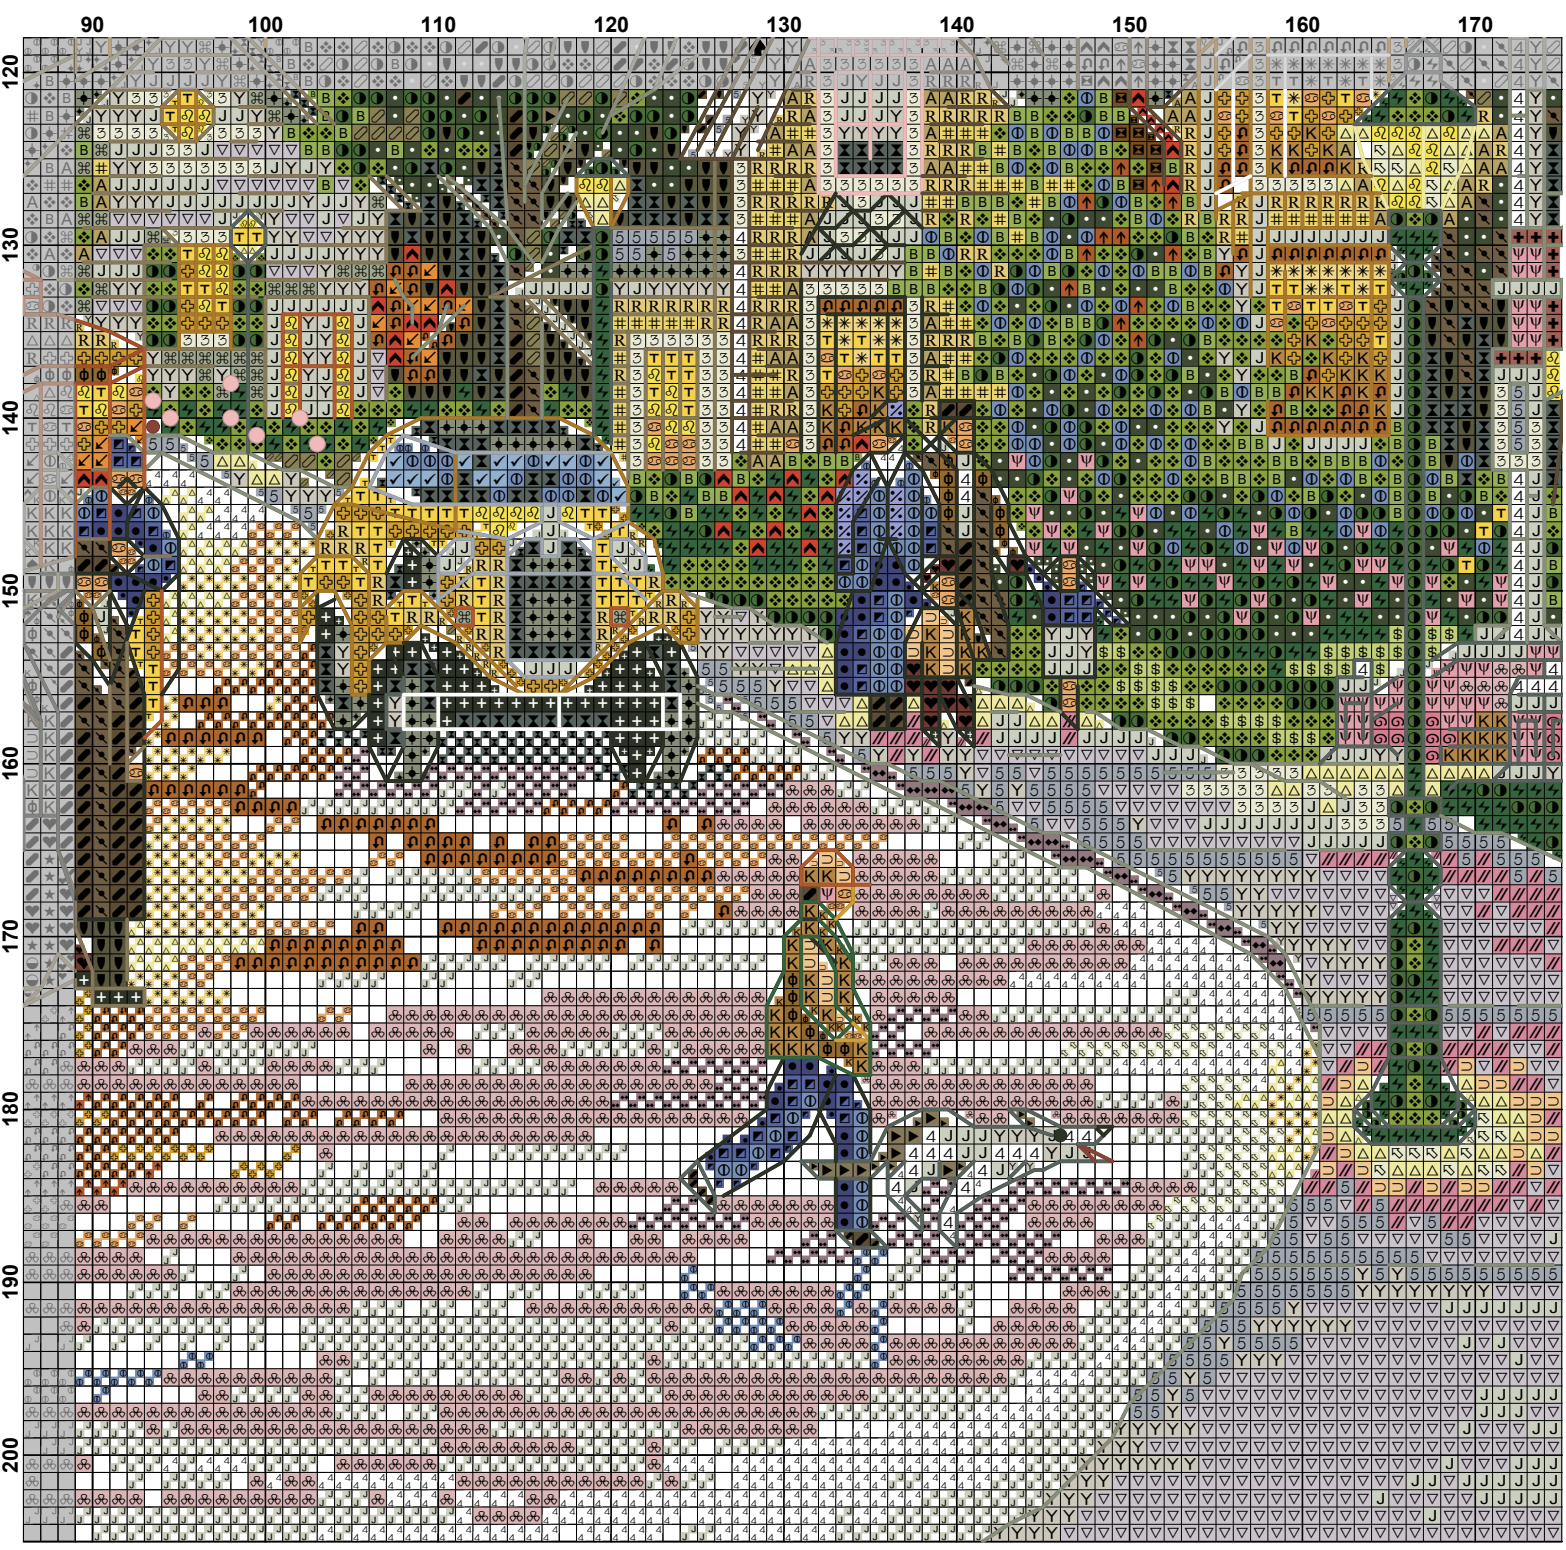

180 190 200 210 220 230 240 250

10  
20  
30  
40  
50  
60  
70  
80  
90  
100  
110  
120

**Fabric:** Aida 14, White

254w X 205h Stitches

**Size:** 14 Count, 46.08w X 37.19h cm**Floss Used for Full Stitches:**

Symbol	Strands	Type	Number	Color
	2	DMC	152	Shell Pink-MD LT
	2	DMC	221	Shell Pink-VY DK
	2	DMC	225	Shell Pink-UL VY LT
	2	DMC	300	Mahogany-VY DK
	2	DMC	301	Mahogany-MD
	2	DMC	310	Black
	2	DMC	318	Steel Gray-LT
	2	DMC	319	Pistachio Green-VY DK
	1	DMC	319	Pistachio Green-VY DK
	2	DMC	322	Baby Blue-DK
	2	DMC	340	Blue Violet-MD
	2	DMC	402	Mahogany-VY LT
	2	DMC	413	Pewter Gray-DK
	2	DMC	434	Brown-LT
	2	DMC	435	Brown-VY LT
	2	DMC	453	Shell Gray-LT
	2	DMC	470	Avocado Green-LT
	1	DMC	470	Avocado Green-LT
	2	DMC	471	Avocado Green-VY LT
	1	DMC	472	Avocado Green-UL LT
	2	DMC	535	Ash Gray-VY LT
	2	DMC	611	Drab Brown
	2	DMC	646	Beaver Gray-DK
	2	DMC	647	Beaver Gray-MD
	2	DMC	648	Beaver Gray-LT
	2	DMC	676	Old Gold-LT
	2	DMC	725	Topaz
	2	DMC	726	Topaz-LT
	2	DMC	745	Yellow-LT Pale
	1	DMC	745	Yellow-LT Pale. в одну нить
	2	DMC	746	Off White
	2	DMC	776	Pink-MD
	2	DMC	778	Antique Mauve-VY LT
	2	DMC	781	Topaz-VY DK
	2	DMC	783	Topaz-MD
	2	DMC	791	Cornflower Blue-VY DK
	2	DMC	792	Cornflower Blue-DK
	2	DMC	793	Cornflower Blue-MD
	2	DMC	794	Cornflower Blue-LT
	2	DMC	814	Garnet-DK
	2	DMC	838	Beige Brown-VY DK
	2	DMC	839	Beige Brown-DK
	2	DMC	900	Burnt Orange-DK
	2	DMC	920	Copper-MD
	2	DMC	934	Avocado Green-VY DK
	2	DMC	975	Golden Brown-DK
	2	DMC	3021	Beige Gray-VY VY DK
	2	DMC	3024	Brown Gray-VY LT
	2	DMC	3041	Antique Violet-MD
	2	DMC	3045	Yellow Beige-DK
	1	DMC	3045	Yellow Beige-DK
	2	DMC	3325	Baby Blue-LT
	2	DMC	3345	Hunter Green-DK
	1	DMC	3345	Hunter Green-DK
	2	DMC	3688	Mauve-MD
	2	DMC	3721	Shell Pink-DK
	2	DMC	3743	Antique Violet-VY LT
	2	DMC	3790	Beige Gray-UL DK
	2	DMC	3822	Straw-LT