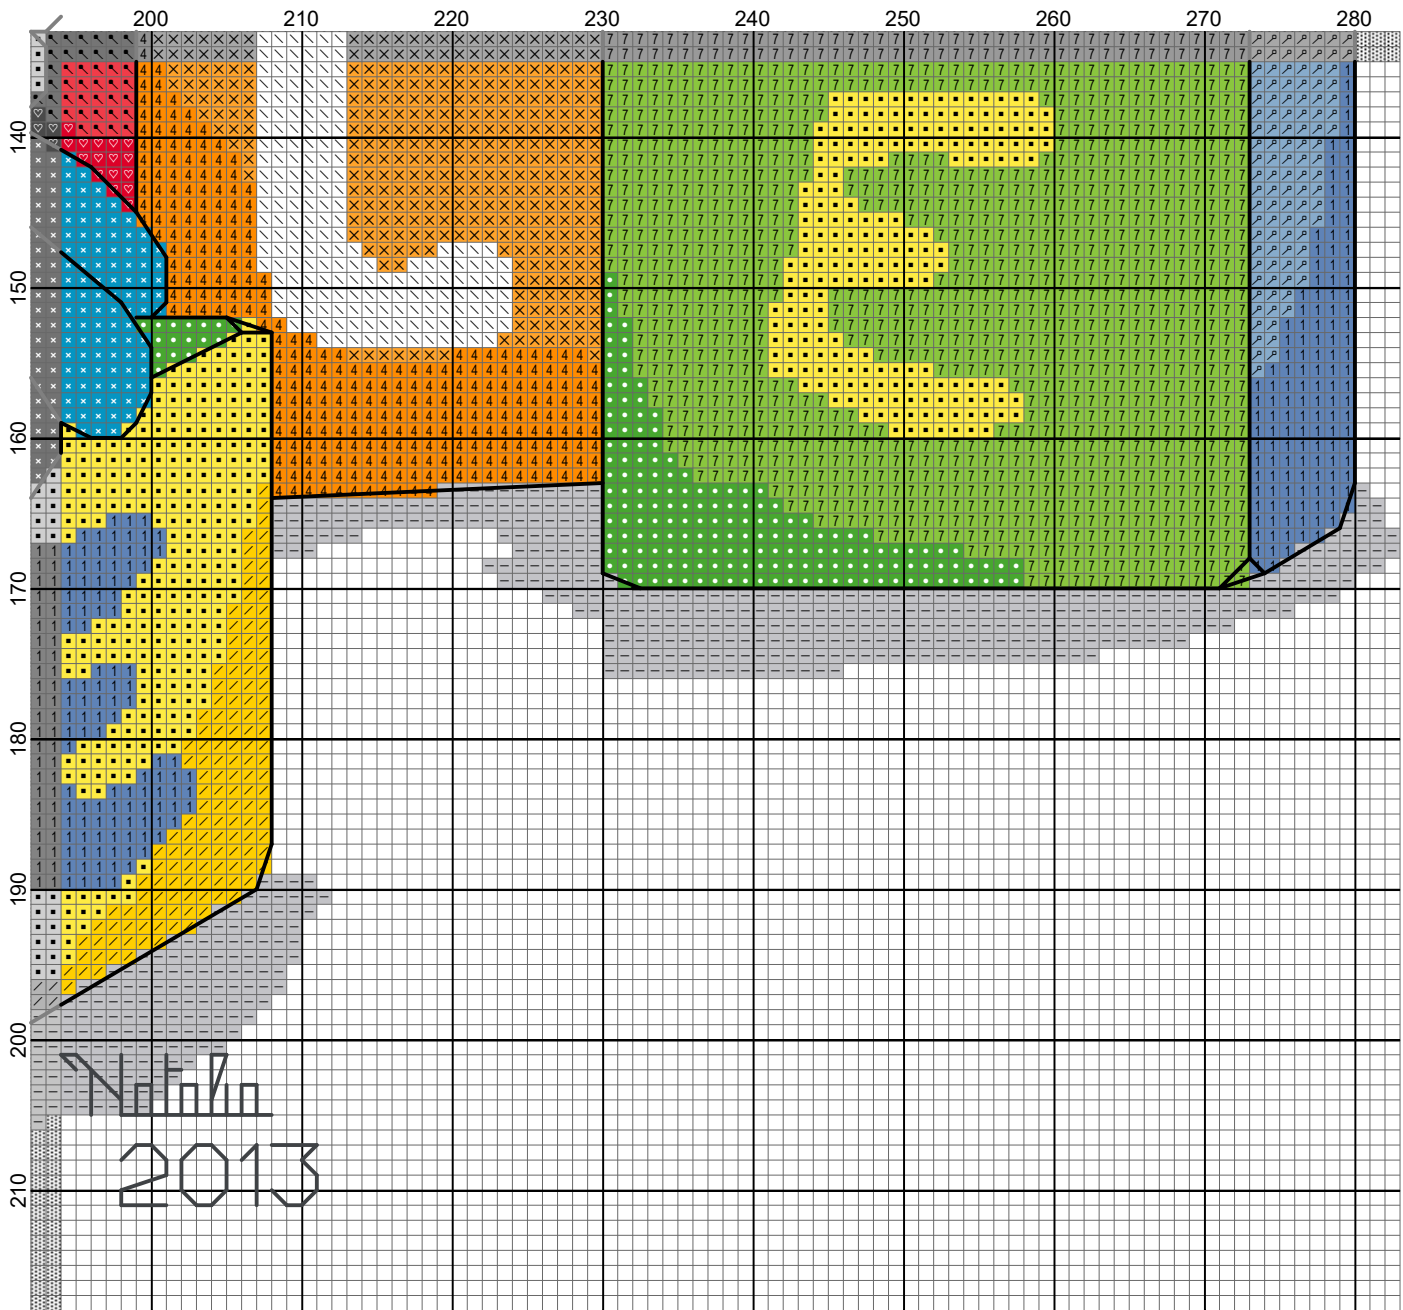

Puffo cubi - Gabriele by Natalia

Non solo Punto Croce di Natalia

Puffo cubi - Gabriele by Natalia

Non solo Punto Croce di Natalia

- Legend:
- DMC-3801
 - DMC-809
 - DMC-3843
 - DMC-906
 - DMC-444
 - DMC-971
 - DMC-415

Puffo cubi - Gabriele by Natalia

Non solo Punto Croce di Natalia

-  **DMC-666**
 -  **DMC-799**
 -  **DMC-702**
 -  **DMC-307**
 -  **DMC-741**
 -  **DMC-White**
 -  **DMC-310**
- Backstitches:

Puffo cubi - Gabriele by Natalia

Non solo Punto Croce di Natalia

— DMC-413 — DMC-310

Puffo cubi - Gabriele

Author: Natalia
Copyright: Non solo Punto Croce di Natalia
Grid Size: 283W x 218H
Design Area: 20,21" x 15,50" (283 x 217 stitches)

Backstitch Lines:

———— DMC-413 pewter gray - dk (60,13 inches, 0,1 skeins) ————— DMC-310 black (299,20 inches, 0,5 skeins)