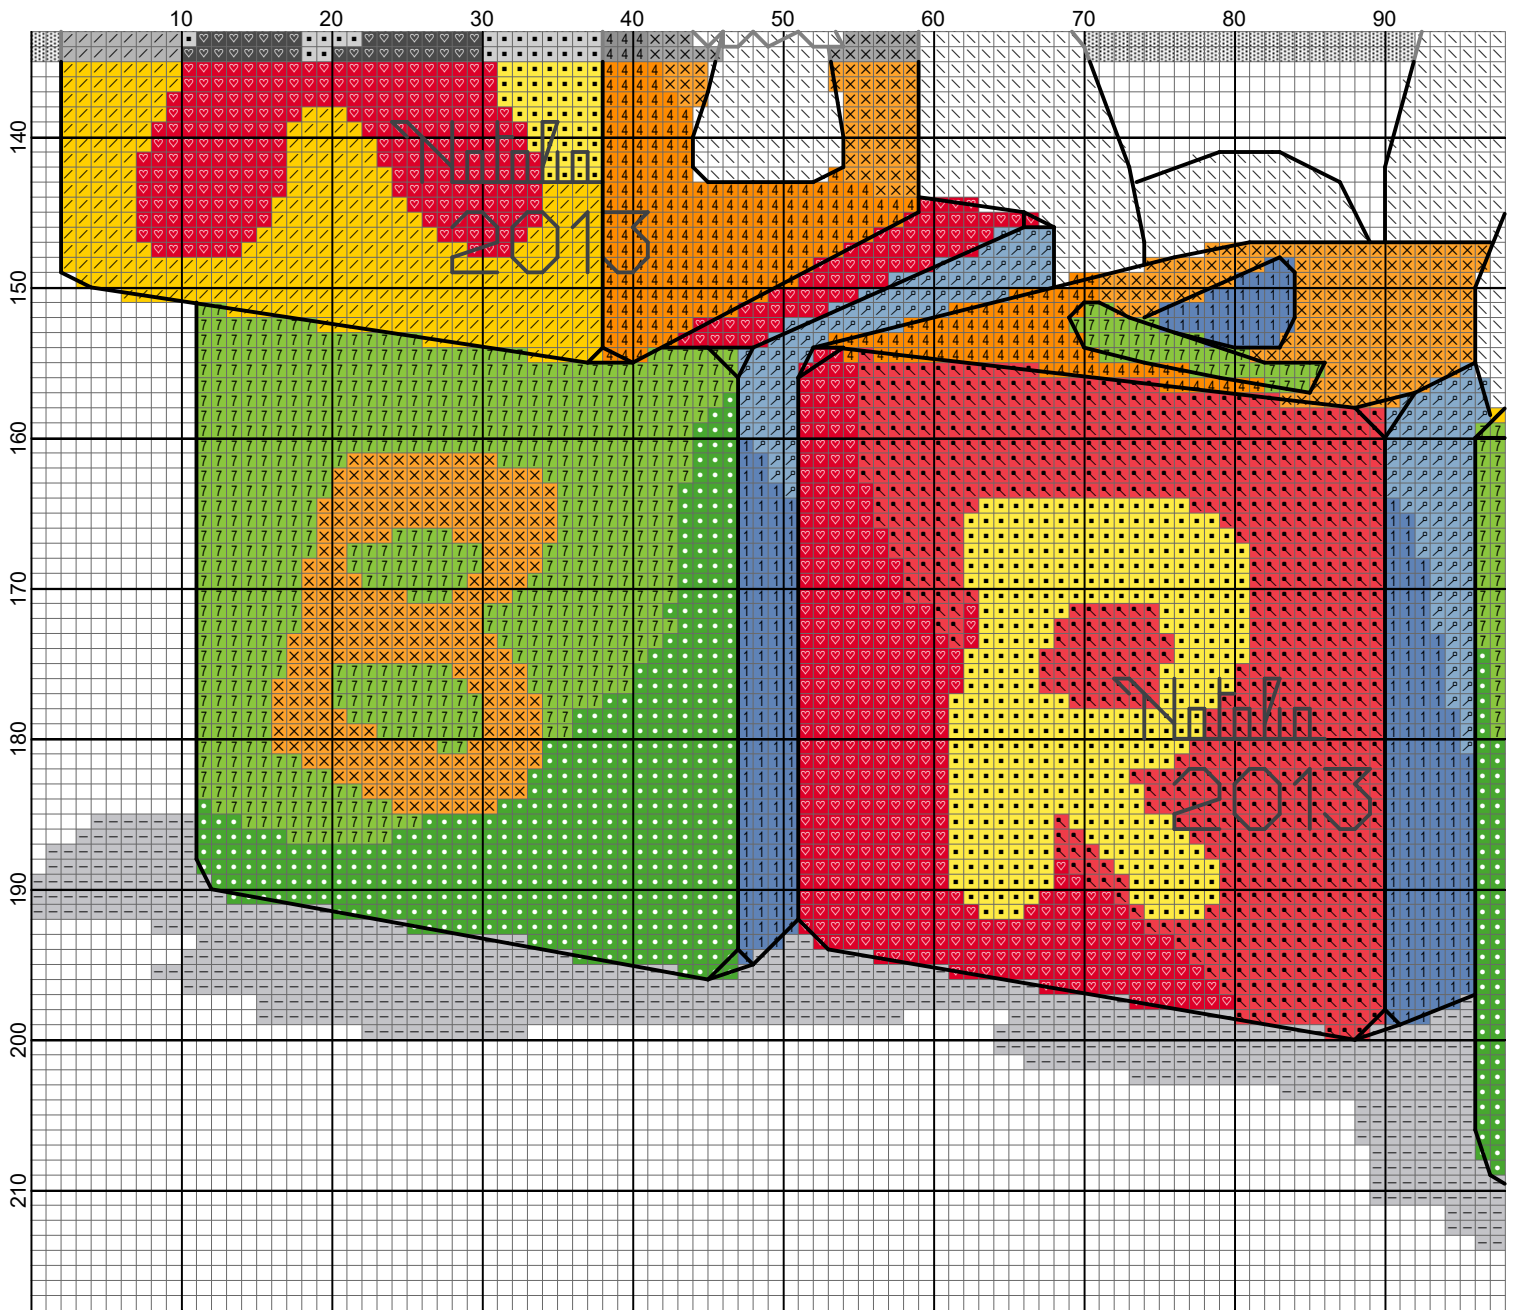

Puffo cubi - Gabriele by Natalia

Non solo Punto Croce di Natalia

Puffo cubi - Gabriele by Natalia

Non solo Punto Croce di Natalia

- Legend:
- DMC-3801
 - DMC-809
 - DMC-3843
 - DMC-906
 - DMC-444
 - DMC-971
 - DMC-415

Puffo cubi - Gabriele by Natalia

Non solo Punto Croce di Natalia

-  **DMC-666**
 -  **DMC-799**
 -  **DMC-702**
 -  **DMC-307**
 -  **DMC-741**
 -  **DMC-White**
 -  **DMC-310**
- Backstitches:

Puffo cubi - Gabriele by Natalia

Non solo Punto Croce di Natalia

— DMC-413 — DMC-310

Puffo cubi - Gabriele

Author: Natalia
Copyright: Non solo Punto Croce di Natalia
Grid Size: 283W x 218H
Design Area: 20,21" x 15,50" (283 x 217 stitches)

Backstitch Lines:

———— DMC-413 pewter gray - dk (60,13 inches, 0,1 skeins) ————— DMC-310 black (299,20 inches, 0,5 skeins)