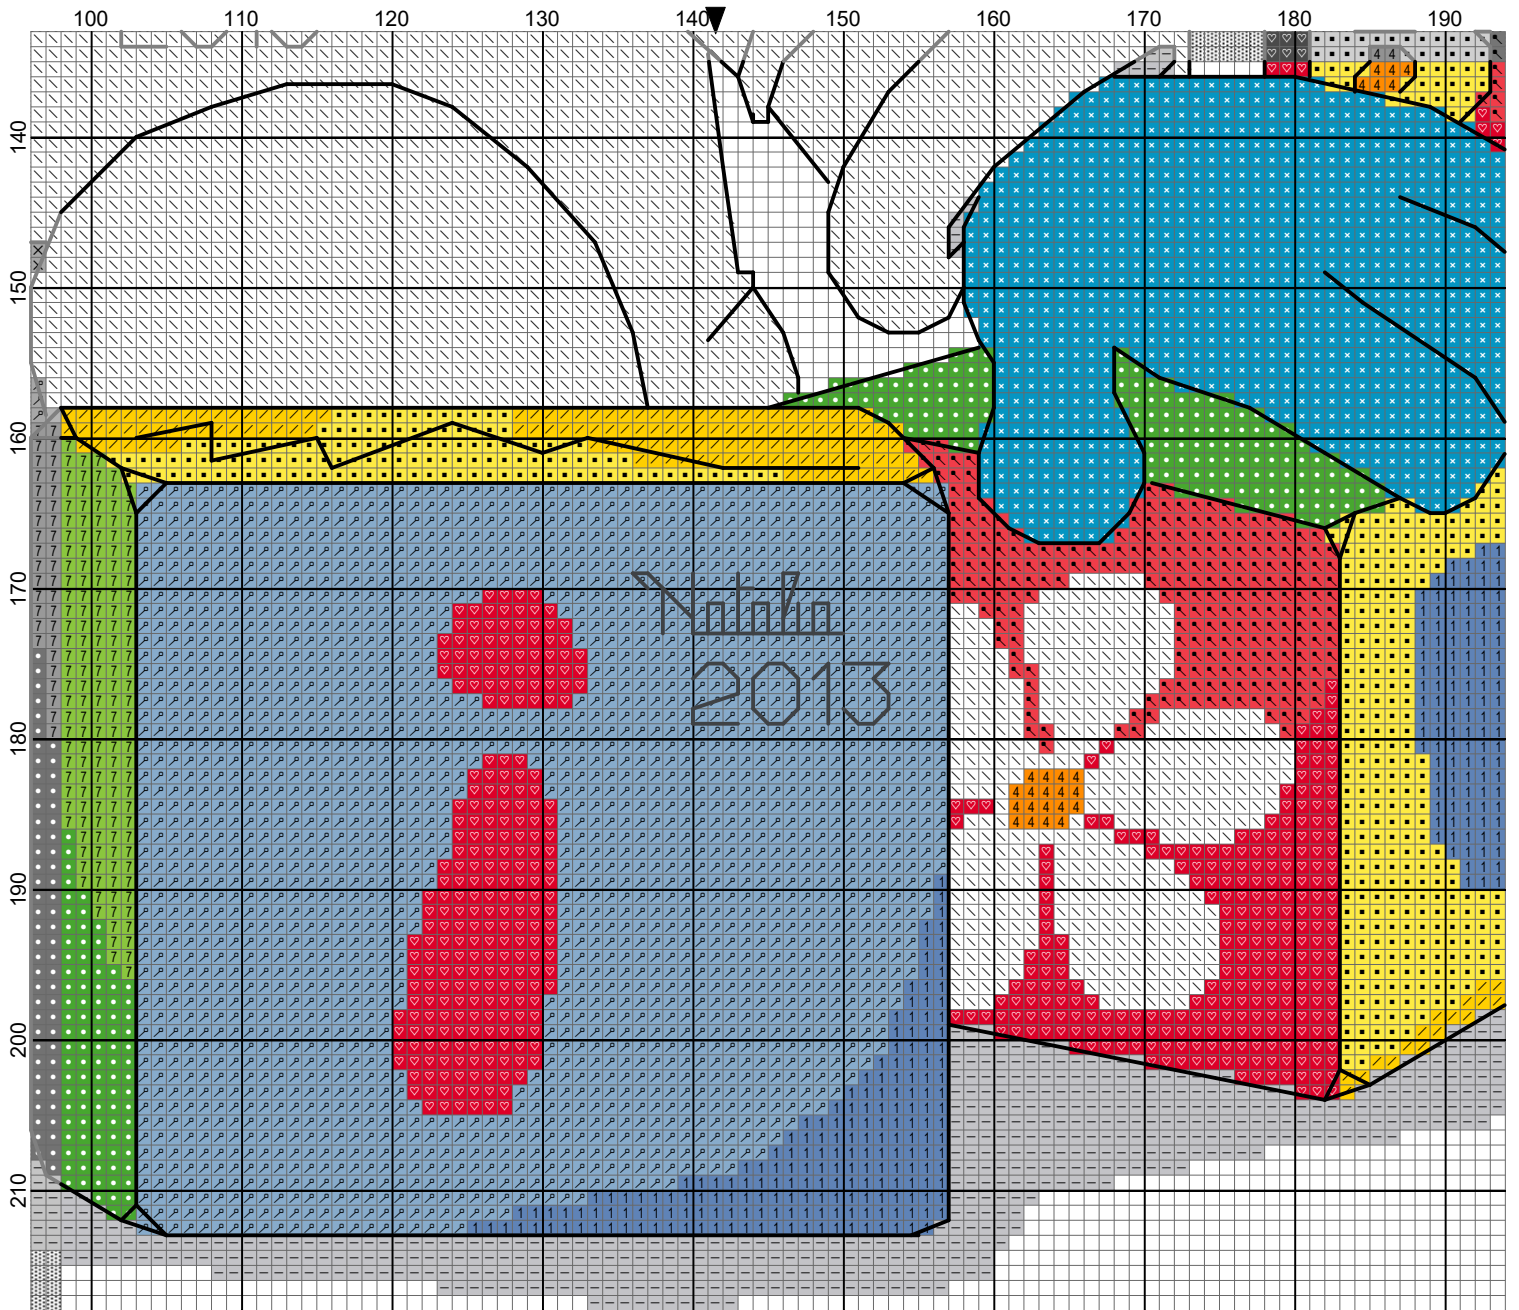

Puffo cubi - Gabriele by Natalia

Non solo Punto Croce di Natalia

Puffo cubi - Gabriele by Natalia

Non solo Punto Croce di Natalia

- Legend:
- DMC-3801
 - DMC-809
 - DMC-3843
 - DMC-906
 - DMC-444
 - DMC-971
 - DMC-415

Puffo cubi - Gabriele by Natalia

Non solo Punto Croce di Natalia

-  **DMC-666**
 -  **DMC-799**
 -  **DMC-702**
 -  **DMC-307**
 -  **DMC-741**
 -  **DMC-White**
 -  **DMC-310**
- Backstitches:

Puffo cubi - Gabriele by Natalia

Non solo Punto Croce di Natalia

— DMC-413 — DMC-310

Puffo cubi - Gabriele

Author: Natalia
Copyright: Non solo Punto Croce di Natalia
Grid Size: 283W x 218H
Design Area: 20,21" x 15,50" (283 x 217 stitches)

Backstitch Lines:

———— DMC-413 pewter gray - dk (60,13 inches, 0,1 skeins) ————— DMC-310 black (299,20 inches, 0,5 skeins)