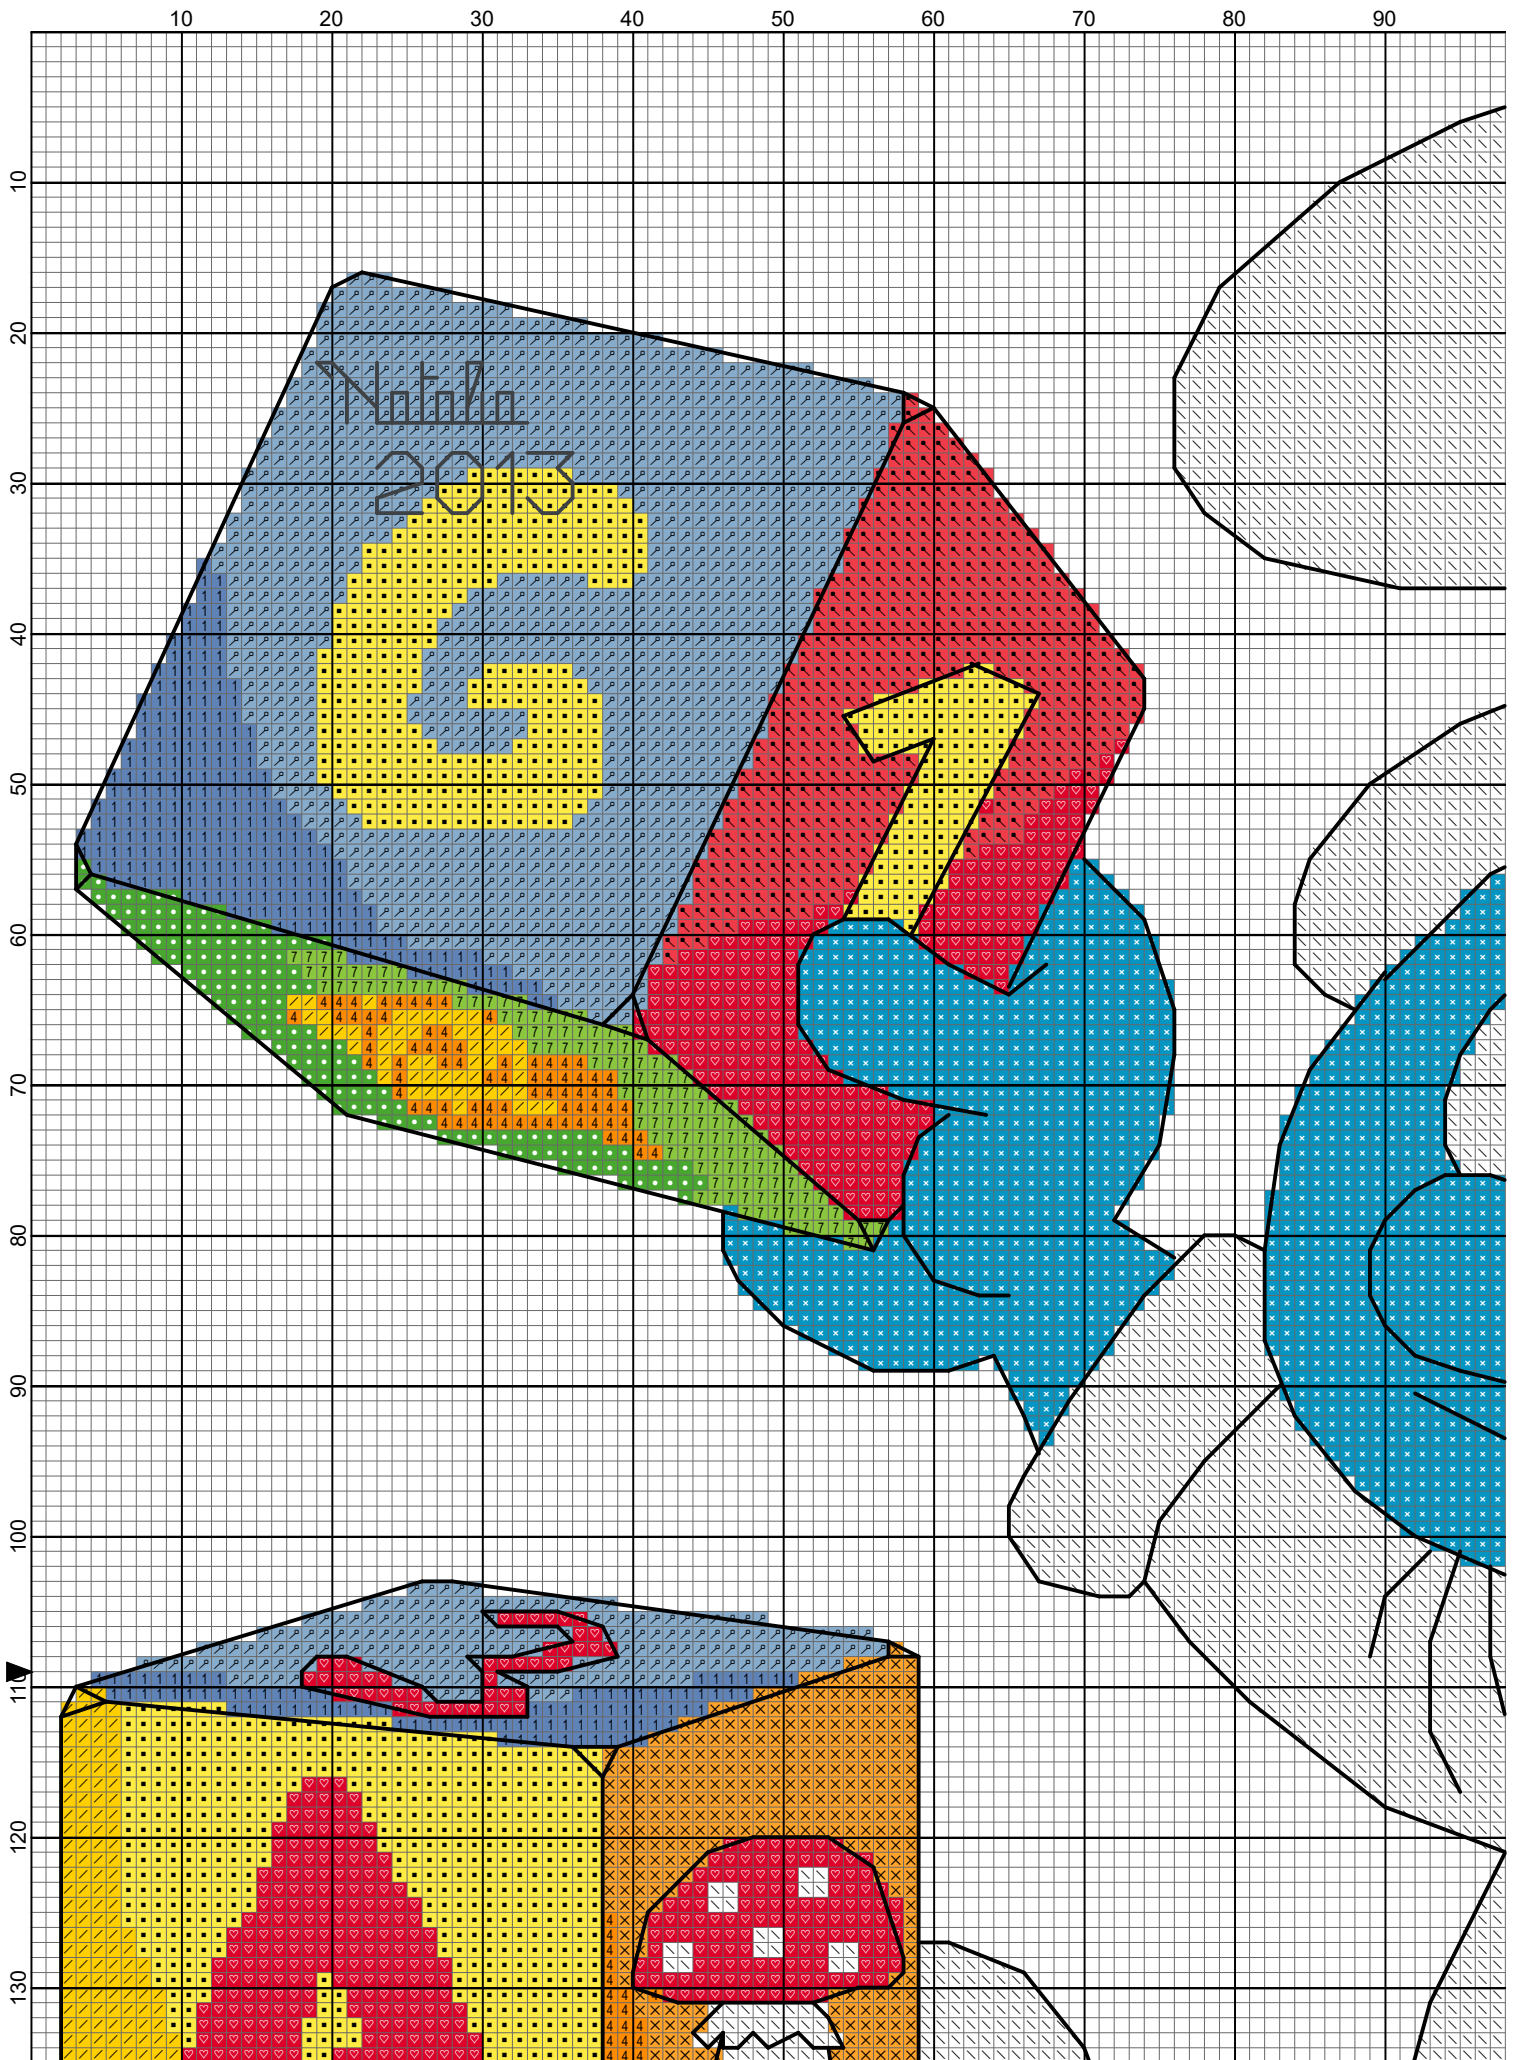

Puffo cubi - Gabriele by Natalia

Non solo Punto Croce di Natalia

Puffo cubi - Gabriele by Natalia

Non solo Punto Croce di Natalia

- Legend:
- DMC-3801
 - DMC-809
 - DMC-3843
 - DMC-906
 - DMC-444
 - DMC-971
 - DMC-415

Puffo cubi - Gabriele by Natalia

Non solo Punto Croce di Natalia

-  **DMC-666**
 -  **DMC-799**
 -  **DMC-702**
 -  **DMC-307**
 -  **DMC-741**
 -  **DMC-White**
 -  **DMC-310**
- Backstitches:

Puffo cubi - Gabriele by Natalia

Non solo Punto Croce di Natalia

— DMC-413 — DMC-310

Puffo cubi - Gabriele

Author: Natalia
Copyright: Non solo Punto Croce di Natalia
Grid Size: 283W x 218H
Design Area: 20,21" x 15,50" (283 x 217 stitches)

Backstitch Lines:

———— DMC-413 pewter gray - dk (60,13 inches, 0,1 skeins) ————— DMC-310 black (299,20 inches, 0,5 skeins)