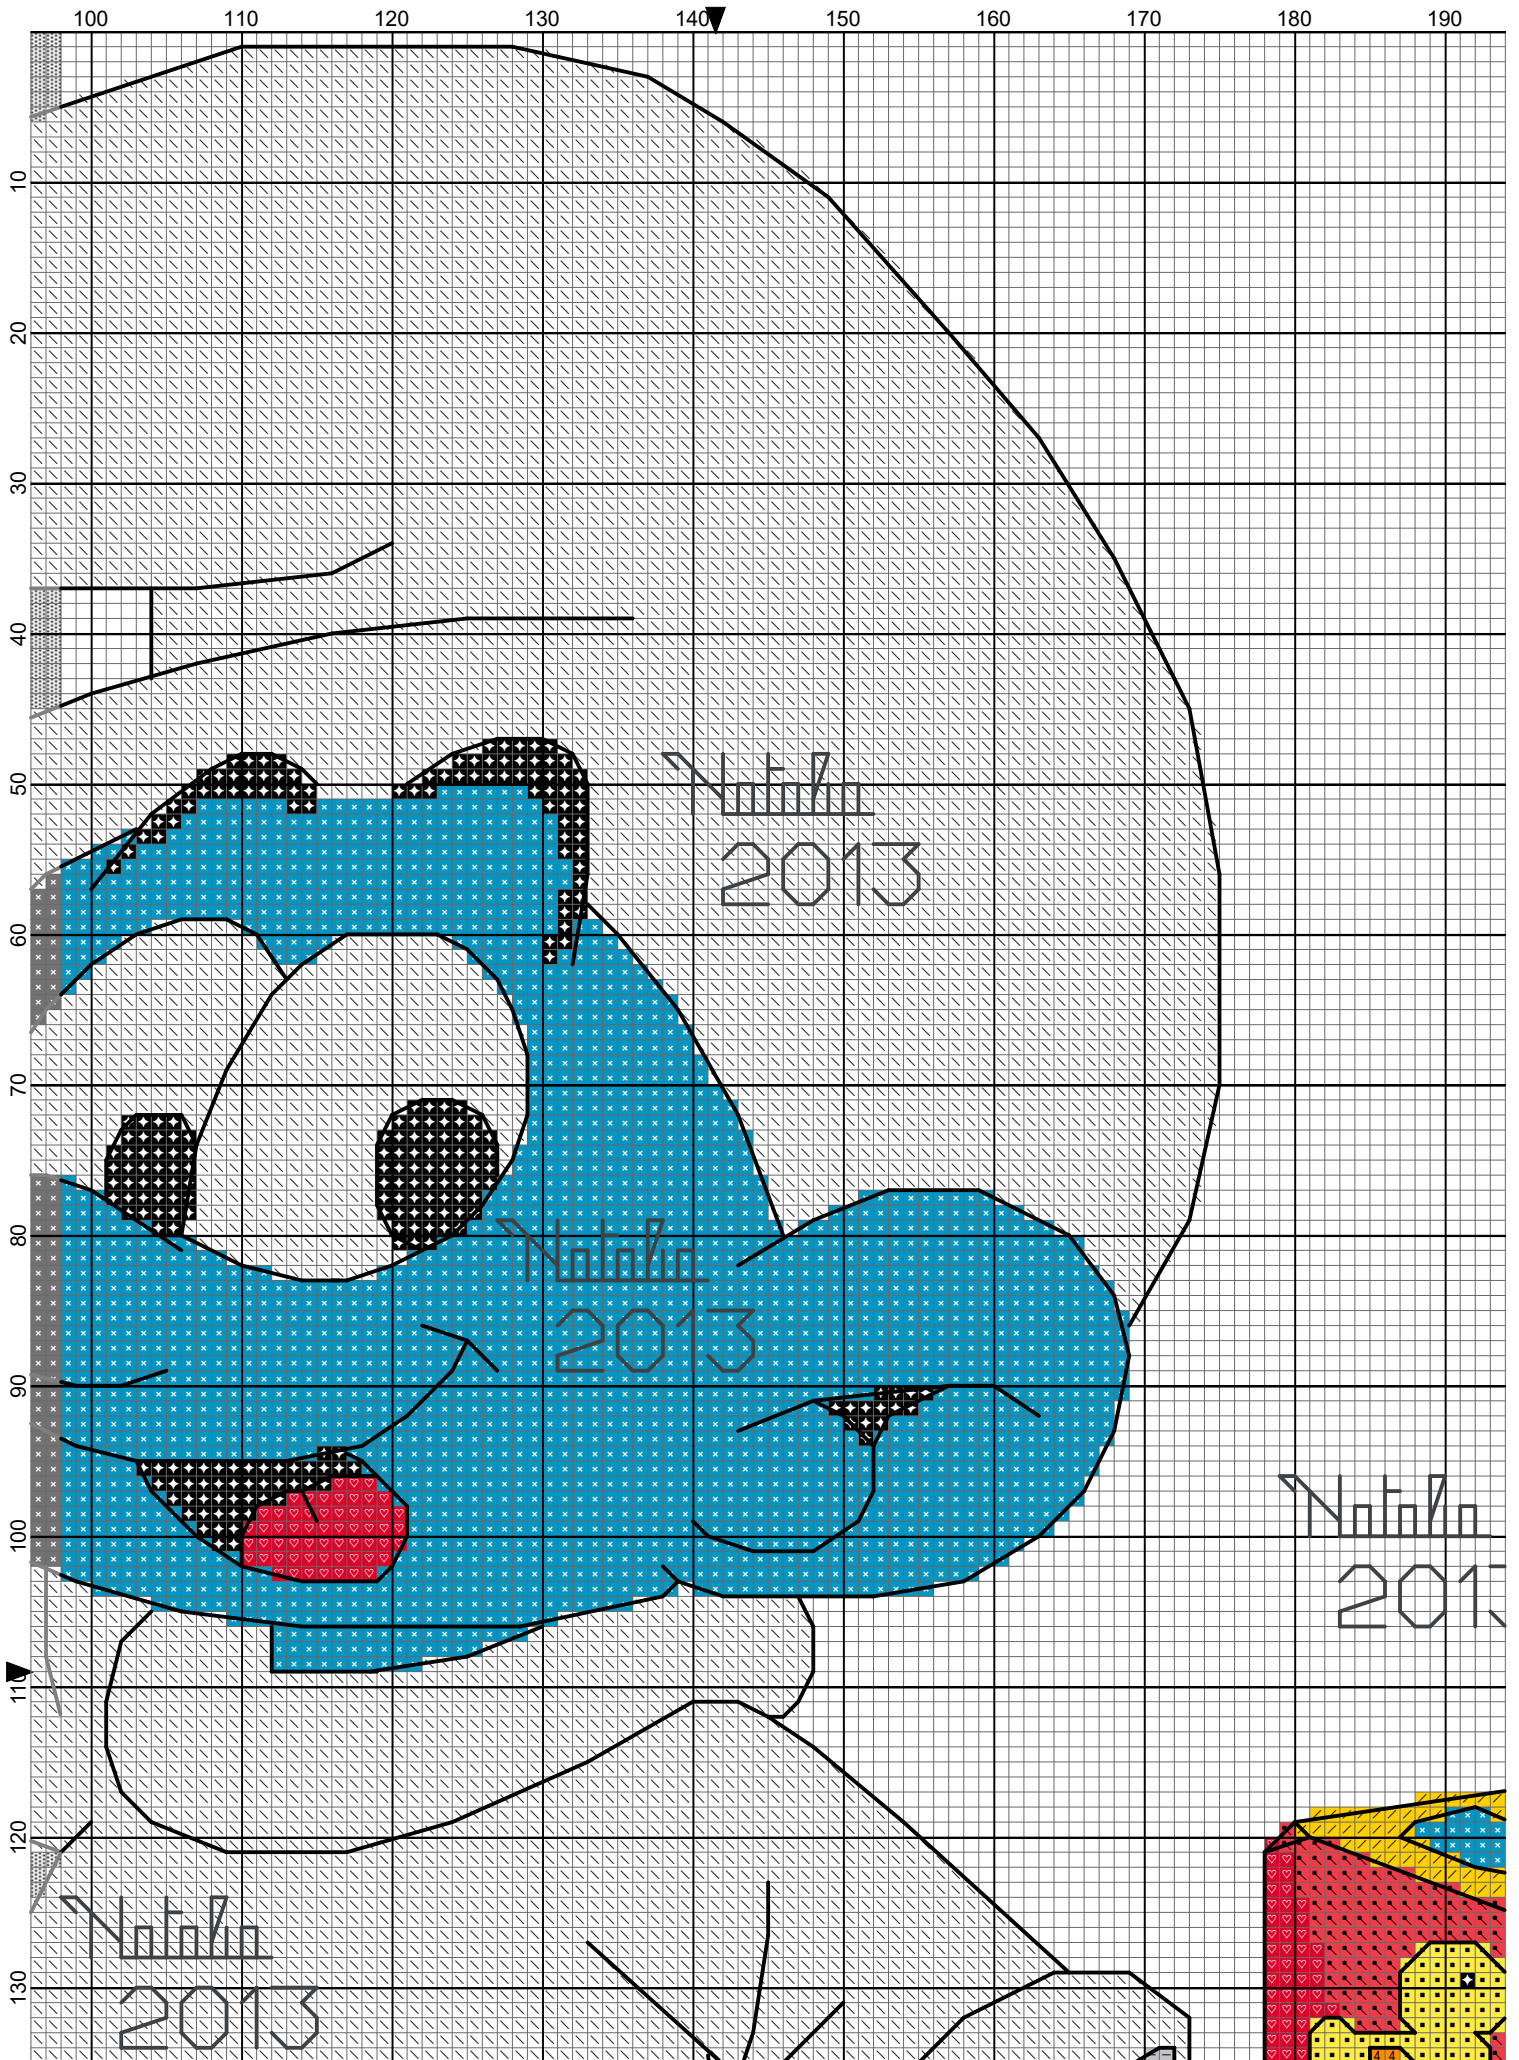

Puffo cubi - Gabriele by Natalia

Non solo Punto Croce di Natalia

Puffo cubi - Gabriele by Natalia

Non solo Punto Croce di Natalia

- Legend:
- DMC-3801
 - DMC-809
 - DMC-3843
 - DMC-906
 - DMC-444
 - DMC-971
 - DMC-415

Puffo cubi - Gabriele by Natalia

Non solo Punto Croce di Natalia

-  **DMC-666**
 -  **DMC-799**
 -  **DMC-702**
 -  **DMC-307**
 -  **DMC-741**
 -  **DMC-White**
 -  **DMC-310**
- Backstitches:

Puffo cubi - Gabriele by Natalia

Non solo Punto Croce di Natalia

— DMC-413 — DMC-310

Puffo cubi - Gabriele

Author: Natalia
Copyright: Non solo Punto Croce di Natalia
Grid Size: 283W x 218H
Design Area: 20,21" x 15,50" (283 x 217 stitches)

Backstitch Lines:

———— DMC-413 pewter gray - dk (60,13 inches, 0,1 skeins) ————— DMC-310 black (299,20 inches, 0,5 skeins)