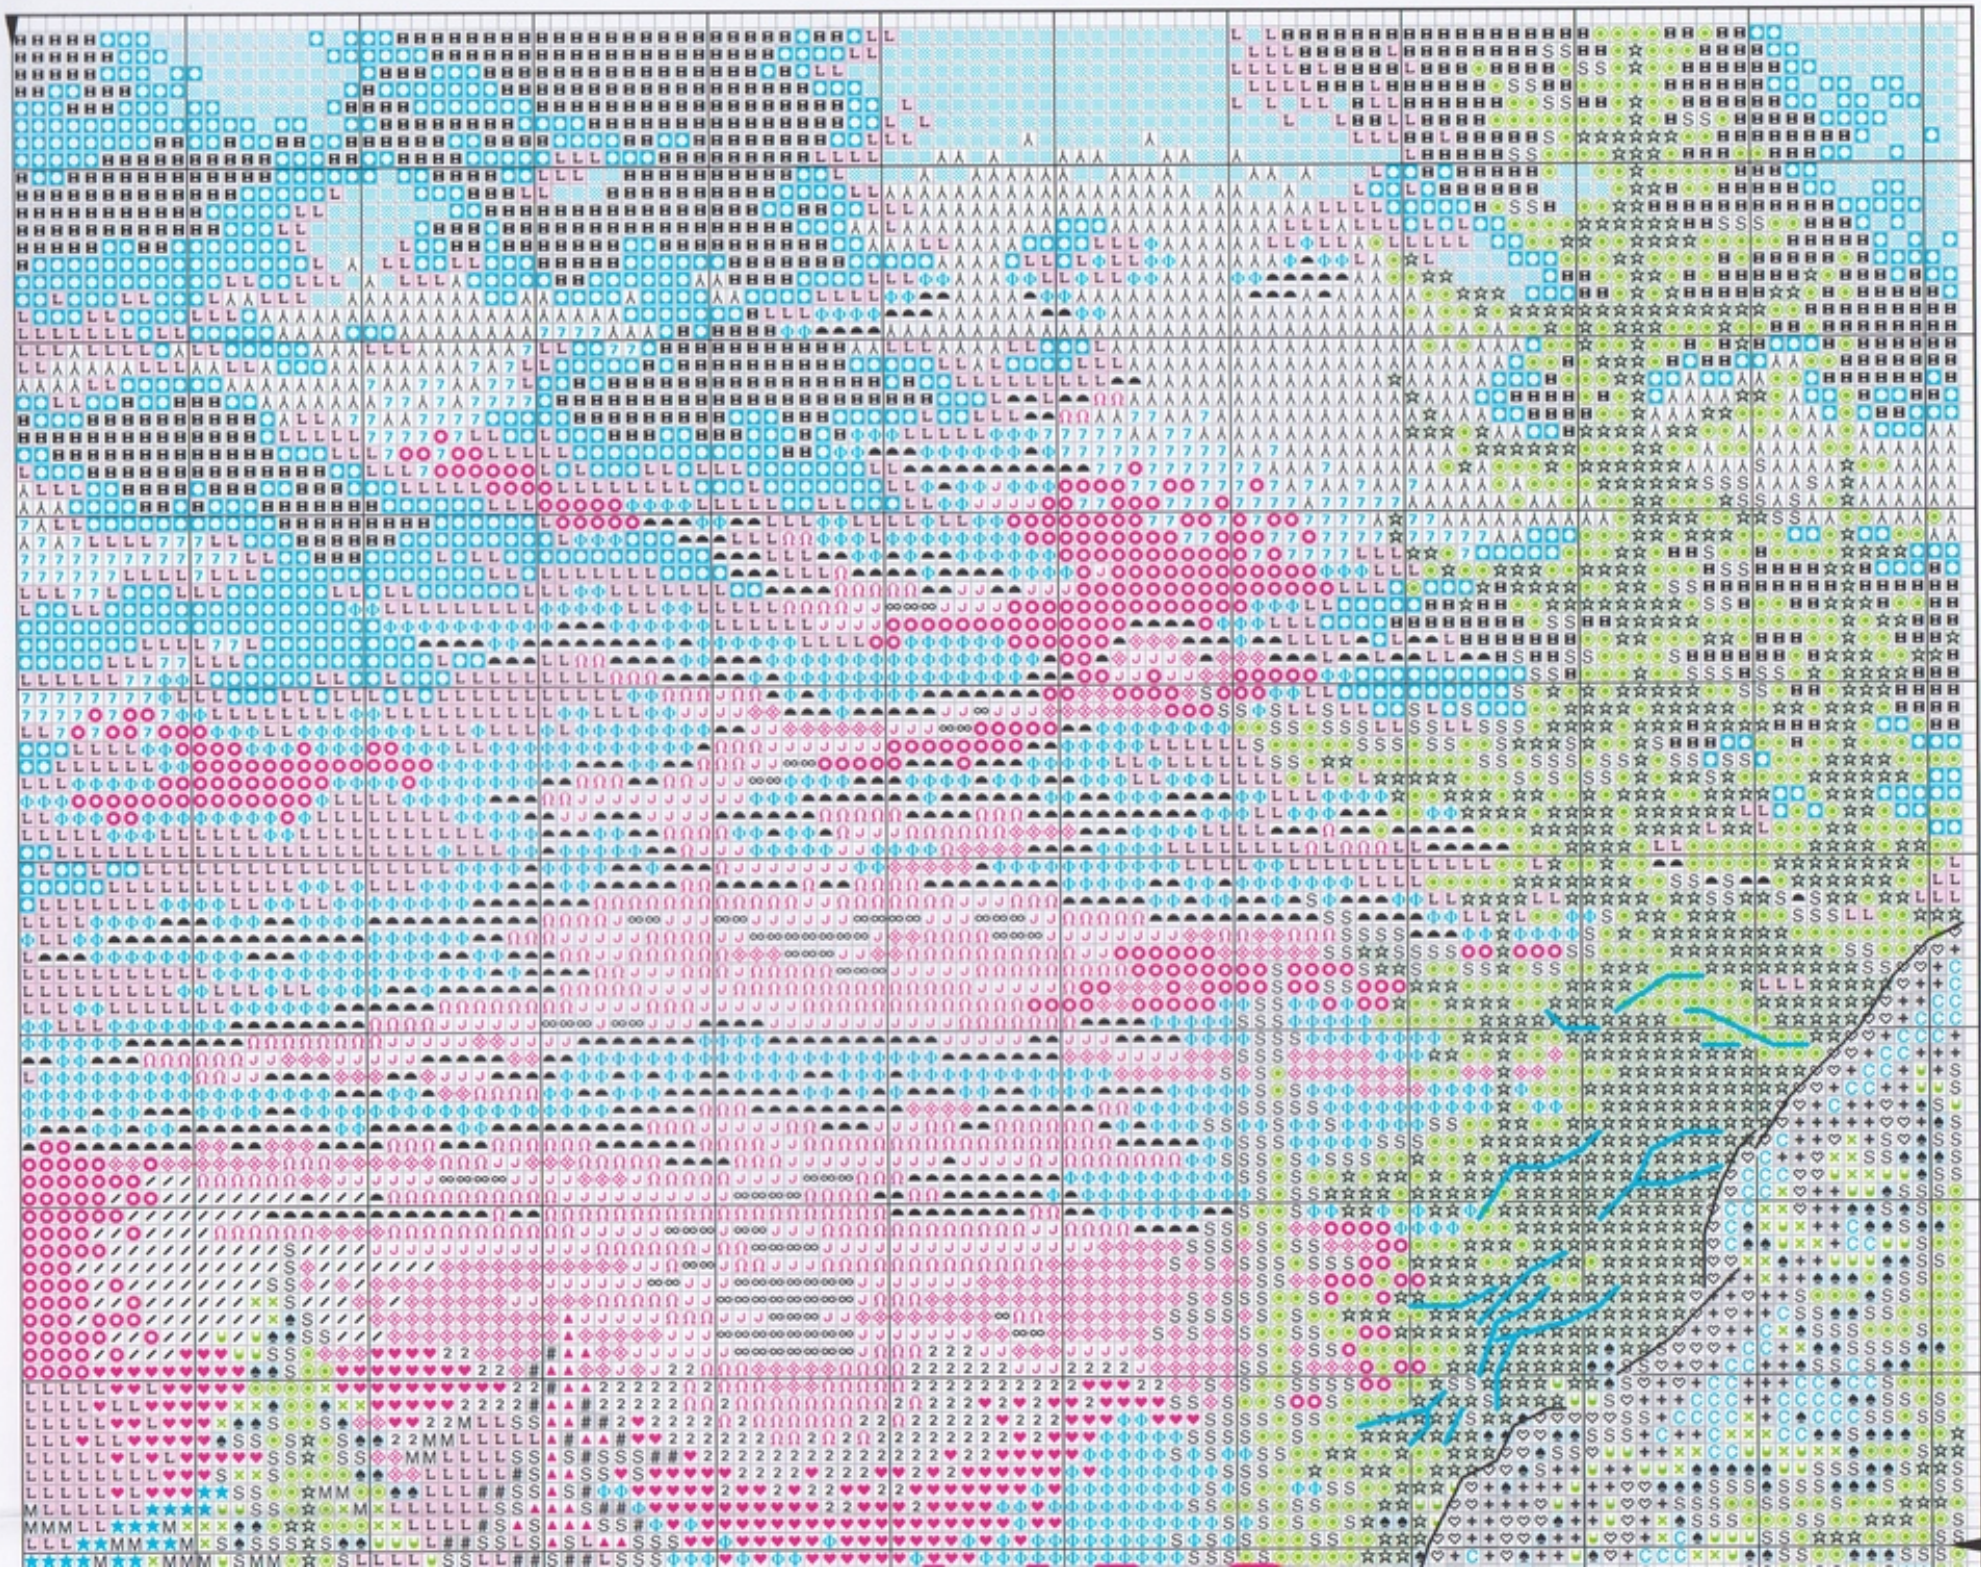

Design / Dessin / Diseño
© Abraham Hunter Art, Inc./
MHS Licensing

14 IN X 11 IN (35.5 cm x 27.9 cm)

DIMENSIONS ^{®/MD}

70-35383

KEY • LÉGENDE • CLAVE

Code • Code • Código	Color • Couleur • Color	Cross Stitch • Point de croix Punto de cruz (strands • brins • hebras)	Half Cross Stitch • Demi point de croix • Medio punto de cruz (strands • brins • hebras)
13153	Pink • Rose • Rosado	⊕ (2)	
13152	Lt. red • Rouge clair • Rojo claro		♥ (3)
13008	Lt. coral • Corail clair • Coral claro		⊙ (2)
12324	Orange • Orange • Naranja		2 (3)
12314	Yellow orange • Jaune orangé • Amarillo anaranjado		Ω (3)
12303	Golden yellow • Jaune doré • Amarillo dorado		◇ (3)
12386	Pale yellow • Jaune pâle • Amarillo pálido	B (2)	
12298	Yellow • Jaune • Amarillo		J (3)
16001	Lt. yellow green • Vert jaune clair • Verde amarillento claro	x (2)	
16256	Yellow green • Vert jaune • Verde amarillento	♣ (2)	
6955	Pale green • Vert pâle • Verde pálido	n (2)	
6264	Green • Vert • Verde	S (2)	
16021	Dk. green • Vert foncé • Verde oscuro	⊙ (2)	
6051	Lt. grey green • Vert gris clair • Verde grisáceo claro	♣ (2)	
6049	Grey green • Vert gris • Verde grisáceo	⊗ (2)	
6195	Blue green • Vert d'outremer • Verde azulado	H (2)	
17159	Lt. turquoise • Turquoise clair • Azul turquesa claro	∩ (2)	
6996	Turquoise • Turquoise • Azul turquesa	a (2)	
17010	Dk. turquoise • Turquoise foncé • Azul turquesa oscuro	U (2)	