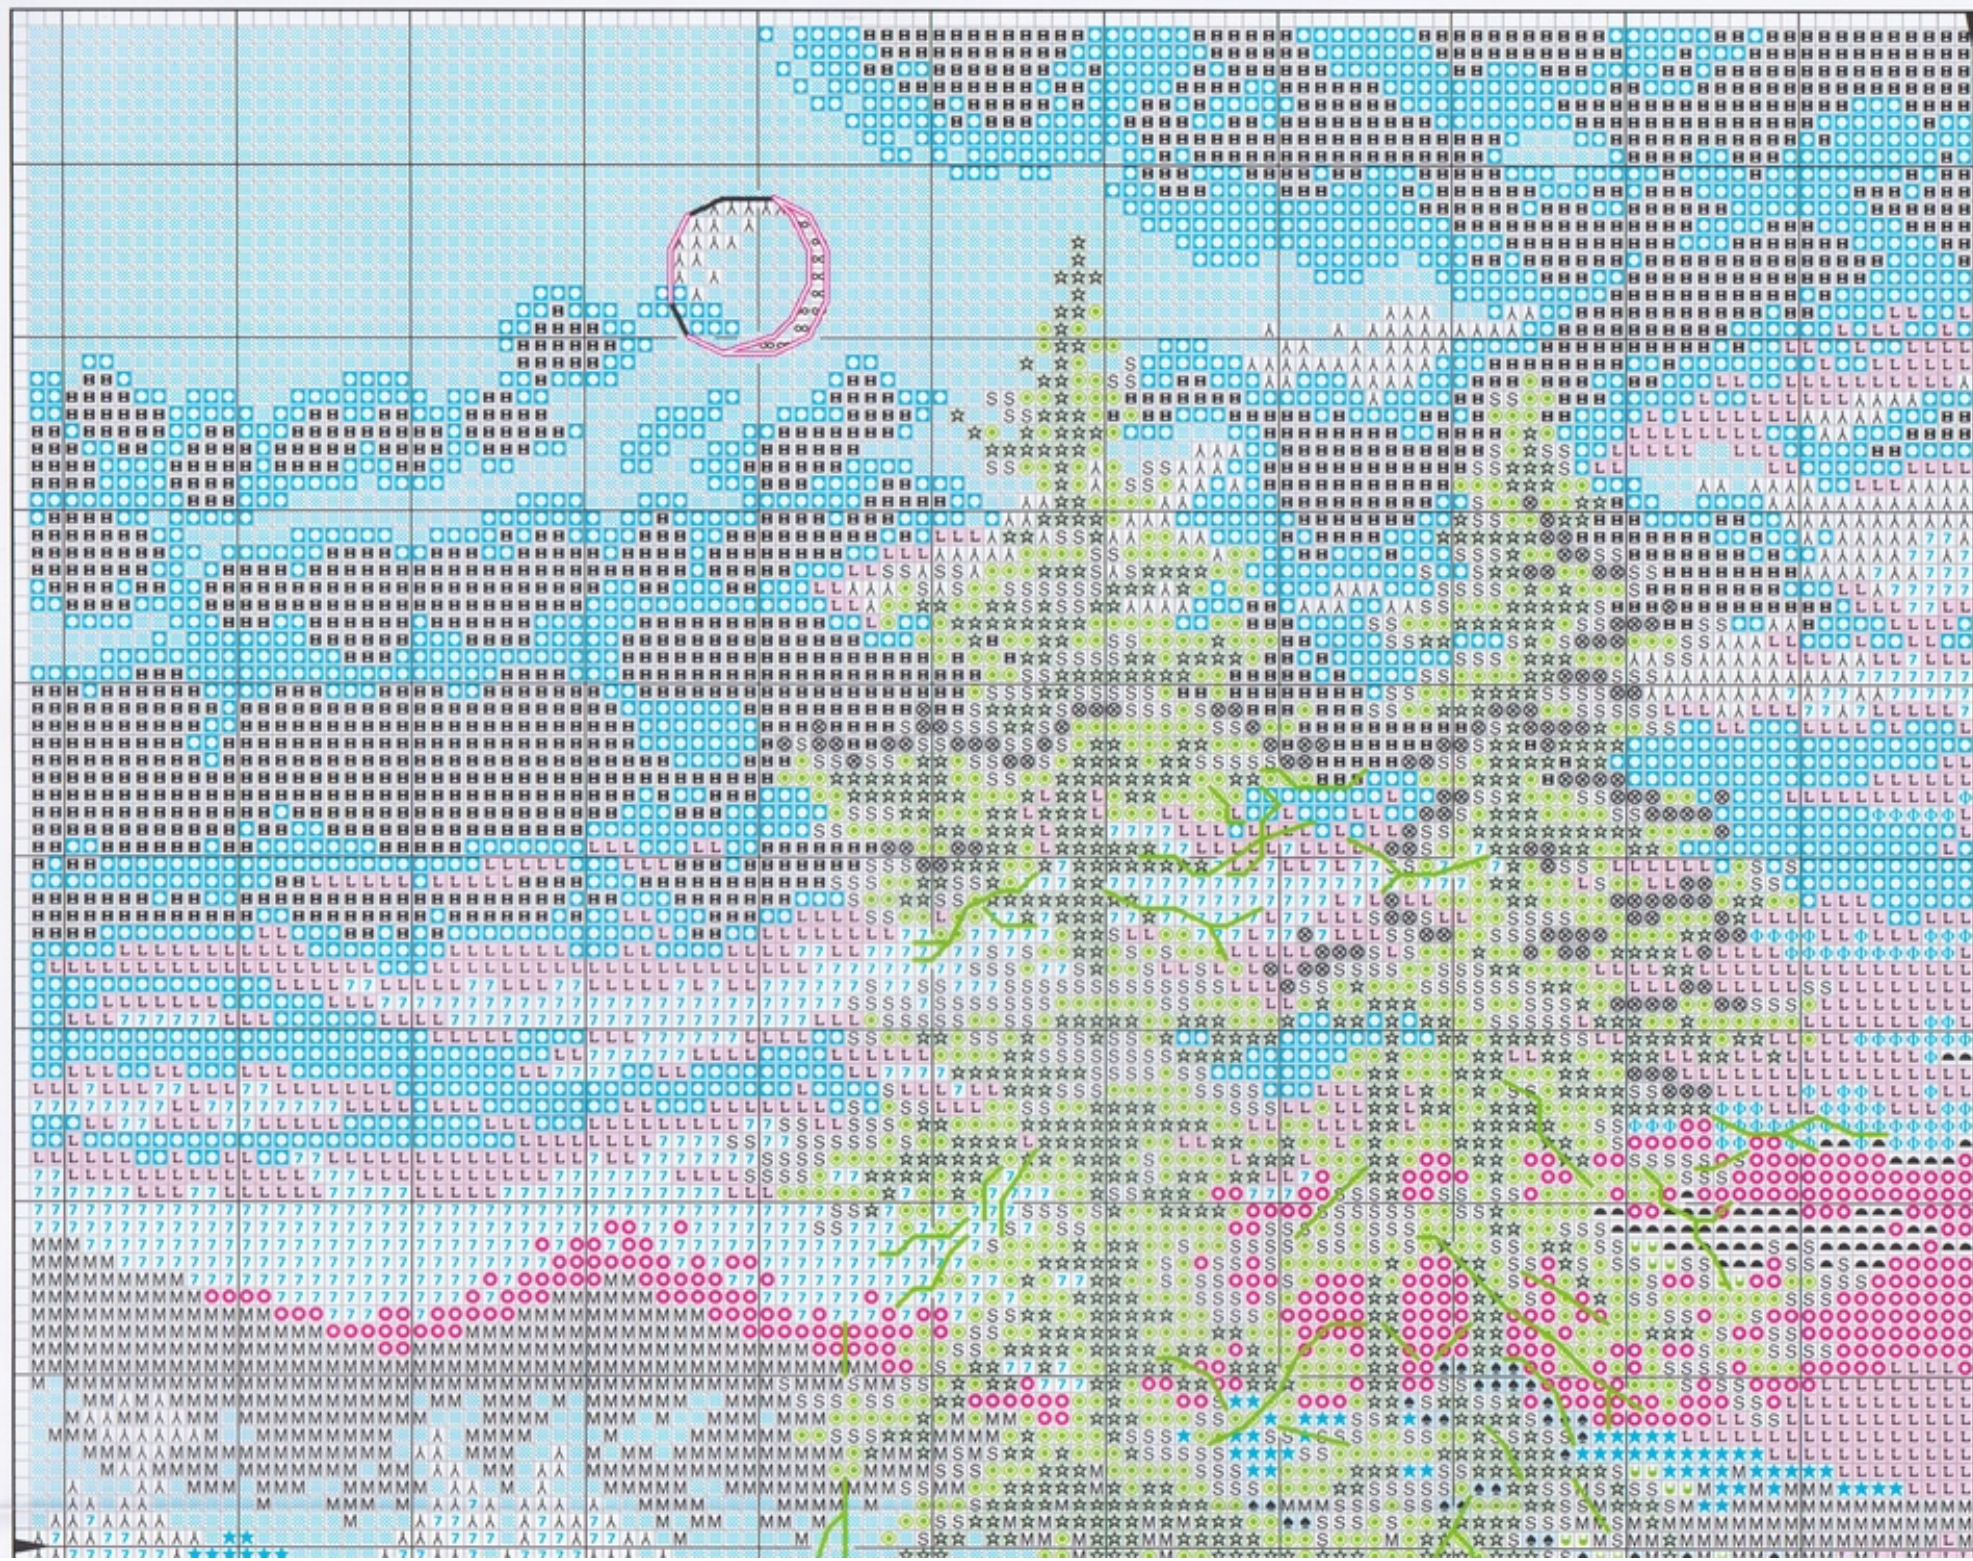

THE
GOLD COLLECTION ^{®/MD}

Frame not included / Cadre non compris / Marco no incluido

Sunset Mountain Trail
Sentier de montagne au coucher de soleil
Sendero de montaña al anochecer

Design by • Conçu par • Diseño por **Abraham Hunter**.

Counted Cross Stitch Kit. Half Cross Stitch is used in this design for artistic effect.

Kit de point de croix compté. Le demi-point de croix est utilisé pour produire un effet artistique.

Kit de punto de cruz contado. Se utiliza puntos de media cruz en este diseño para efectos artísticos.

Design / Dessin / Diseño
© Abraham Hunter Art, Inc./
MHS Licensing

14 IN X 11 IN (35.5 cm x 27.9 cm)

DIMENSIONS ^{®/MD}

70-35383

KEY • LÉGENDE • CLAVE

Code • Code • Código	Color • Couleur • Color	Cross Stitch • Point de croix Punto de cruz (strands • brins • hebras)	Half Cross Stitch • Demi point de croix • Medio punto de cruz (strands • brins • hebras)
13153	Pink • Rose • Rosado	⊕ (2)	
13152	Lt. red • Rouge clair • Rojo claro		♥ (3)
13008	Lt. coral • Corail clair • Coral claro		⊙ (2)
12324	Orange • Orange • Naranja		2 (3)
12314	Yellow orange • Jaune orangé • Amarillo anaranjado		Ω (3)
12303	Golden yellow • Jaune doré • Amarillo dorado		◇ (3)
12386	Pale yellow • Jaune pâle • Amarillo pálido	B (2)	
12298	Yellow • Jaune • Amarillo		J (3)
16001	Lt. yellow green • Vert jaune clair • Verde amarillento claro	x (2)	
16256	Yellow green • Vert jaune • Verde amarillento	♣ (2)	
6955	Pale green • Vert pâle • Verde pálido	n (2)	
6264	Green • Vert • Verde	S (2)	
16021	Dk. green • Vert foncé • Verde oscuro	⊙ (2)	
6051	Lt. grey green • Vert gris clair • Verde grisáceo claro	♣ (2)	
6049	Grey green • Vert gris • Verde grisáceo	⊗ (2)	
6195	Blue green • Vert d'outremer • Verde azulado	H (2)	
17159	Lt. turquoise • Turquoise clair • Azul turquesa claro	∩ (2)	
6996	Turquoise • Turquoise • Azul turquesa	a (2)	
17010	Dk. turquoise • Turquoise foncé • Azul turquesa oscuro	U (2)	