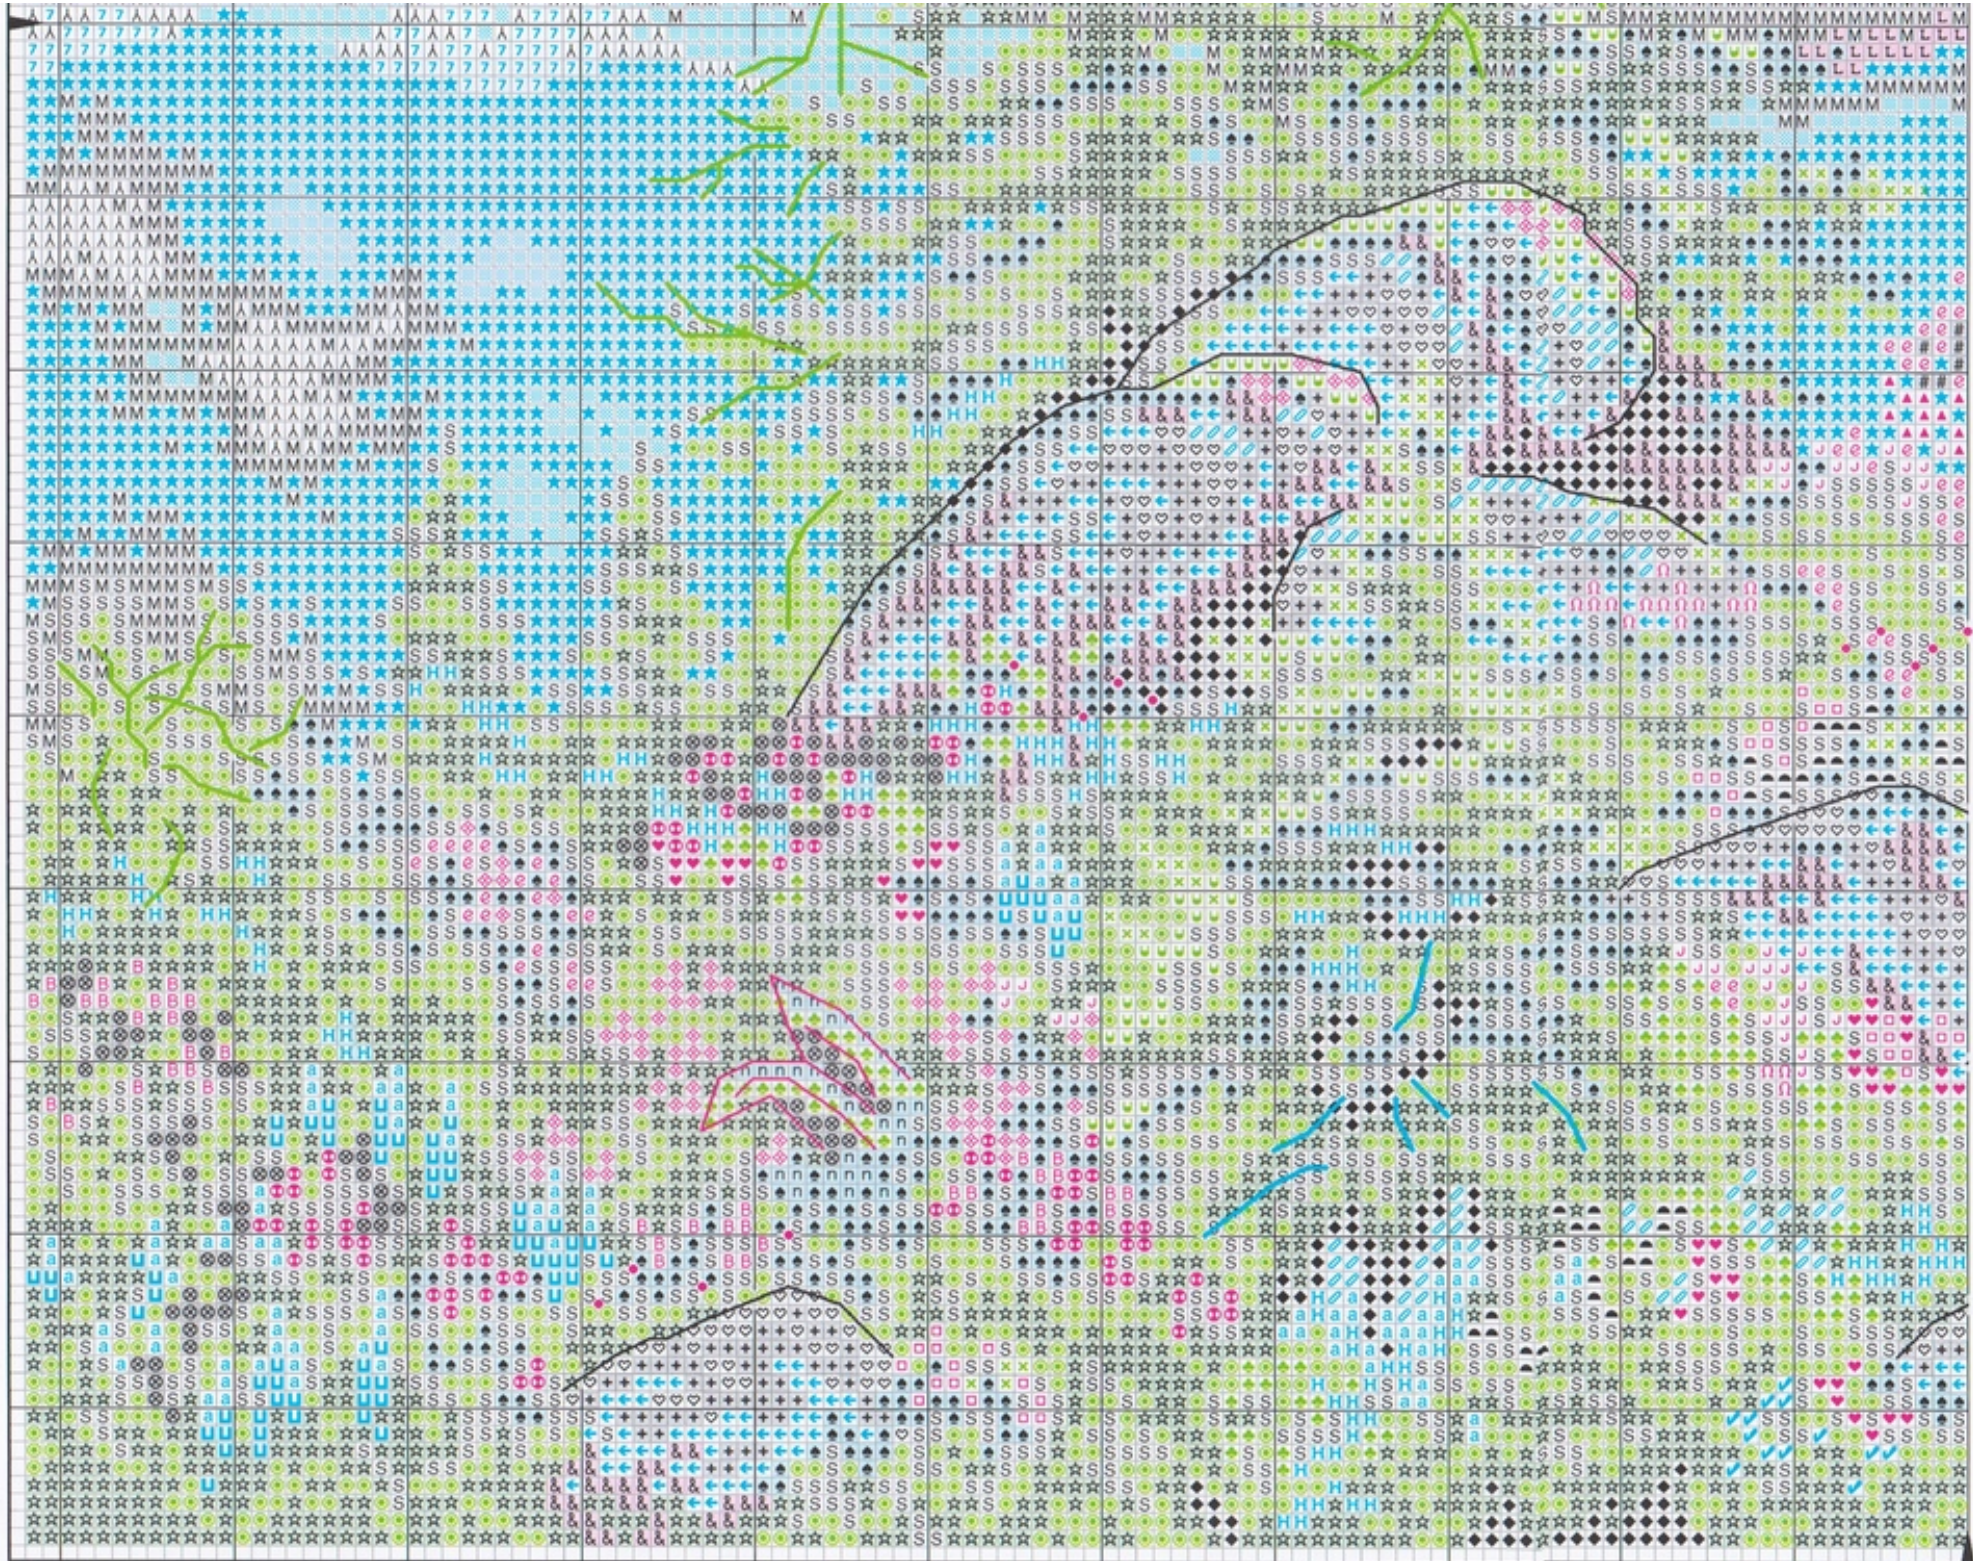

Design / Dessin / Diseño
© Abraham Hunter Art, Inc./
MHS Licensing

14 IN X 11 IN (35.5 cm x 27.9 cm)

DIMENSIONS ^{®/MD}

70-35383

KEY • LÉGENDE • CLAVE

Code • Code • Código	Color • Couleur • Color	Cross Stitch • Point de croix Punto de cruz (strands • brins • hebras)	Half Cross Stitch • Demi point de croix • Medio punto de cruz (strands • brins • hebras)
13153	Pink • Rose • Rosado	⊕ (2)	
13152	Lt. red • Rouge clair • Rojo claro		♥ (3)
13008	Lt. coral • Corail clair • Coral claro		⊙ (2)
12324	Orange • Orange • Naranja		2 (3)
12314	Yellow orange • Jaune orangé • Amarillo anaranjado		Ω (3)
12303	Golden yellow • Jaune doré • Amarillo dorado		◇ (3)
12386	Pale yellow • Jaune pâle • Amarillo pálido	B (2)	
12298	Yellow • Jaune • Amarillo		J (3)
16001	Lt. yellow green • Vert jaune clair • Verde amarillento claro	x (2)	
16256	Yellow green • Vert jaune • Verde amarillento	♣ (2)	
6955	Pale green • Vert pâle • Verde pálido	n (2)	
6264	Green • Vert • Verde	S (2)	
16021	Dk. green • Vert foncé • Verde oscuro	⊙ (2)	
6051	Lt. grey green • Vert gris clair • Verde grisáceo claro	♣ (2)	
6049	Grey green • Vert gris • Verde grisáceo	⊗ (2)	
6195	Blue green • Vert d'outremer • Verde azulado	H (2)	
17159	Lt. turquoise • Turquoise clair • Azul turquesa claro	∩ (2)	
6996	Turquoise • Turquoise • Azul turquesa	a (2)	
17010	Dk. turquoise • Turquoise foncé • Azul turquesa oscuro	U (2)	