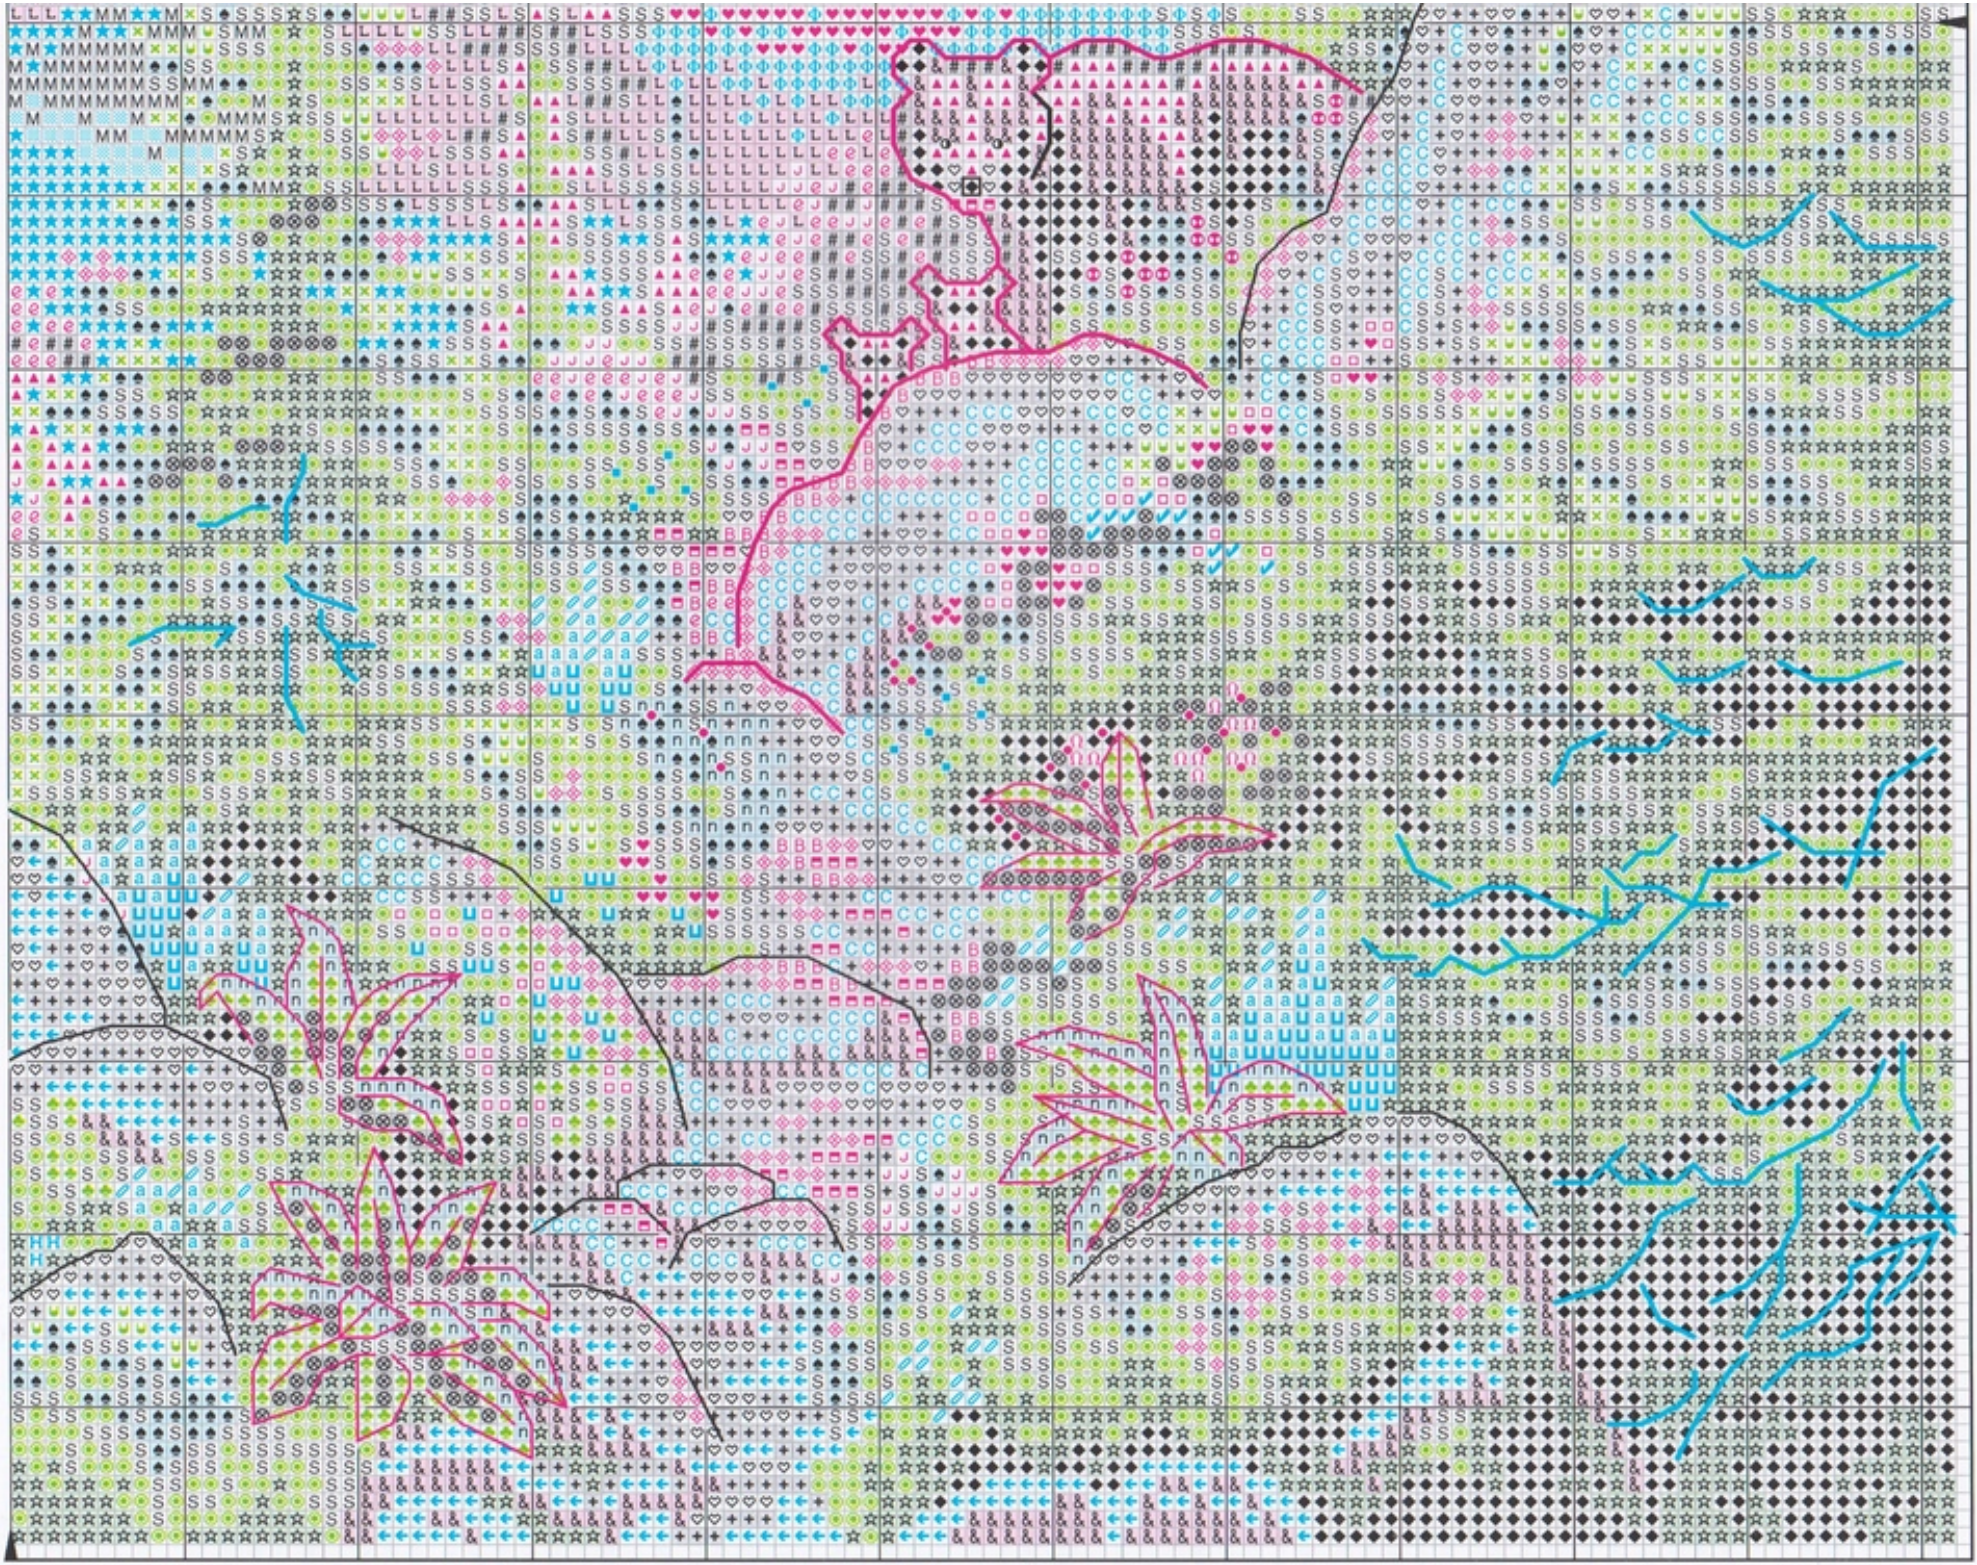

Design / Dessin / Diseño
© Abraham Hunter Art, Inc./
MHS Licensing

14 IN X 11 IN (35.5 cm x 27.9 cm)

DIMENSIONS ^{®/MD}

70-35383

KEY • LÉGENDE • CLAVE

Code • Code • Código	Color • Couleur • Color	Cross Stitch • Point de croix Punto de cruz (strands • brins • hebras)	Half Cross Stitch • Demi point de croix • Medio punto de cruz (strands • brins • hebras)
13153	Pink • Rose • Rosado	⊕ (2)	
13152	Lt. red • Rouge clair • Rojo claro		♥ (3)
13008	Lt. coral • Corail clair • Coral claro		⊙ (2)
12324	Orange • Orange • Naranja		2 (3)
12314	Yellow orange • Jaune orangé • Amarillo anaranjado		Ω (3)
12303	Golden yellow • Jaune doré • Amarillo dorado		◇ (3)
12386	Pale yellow • Jaune pâle • Amarillo pálido	B (2)	
12298	Yellow • Jaune • Amarillo		J (3)
16001	Lt. yellow green • Vert jaune clair • Verde amarillento claro	x (2)	
16256	Yellow green • Vert jaune • Verde amarillento	♣ (2)	
6955	Pale green • Vert pâle • Verde pálido	n (2)	
6264	Green • Vert • Verde	S (2)	
16021	Dk. green • Vert foncé • Verde oscuro	⊙ (2)	
6051	Lt. grey green • Vert gris clair • Verde grisáceo claro	♣ (2)	
6049	Grey green • Vert gris • Verde grisáceo	⊗ (2)	
6195	Blue green • Vert d'outremer • Verde azulado	H (2)	
17159	Lt. turquoise • Turquoise clair • Azul turquesa claro	∩ (2)	
6996	Turquoise • Turquoise • Azul turquesa	a (2)	
17010	Dk. turquoise • Turquoise foncé • Azul turquesa oscuro	U (2)	