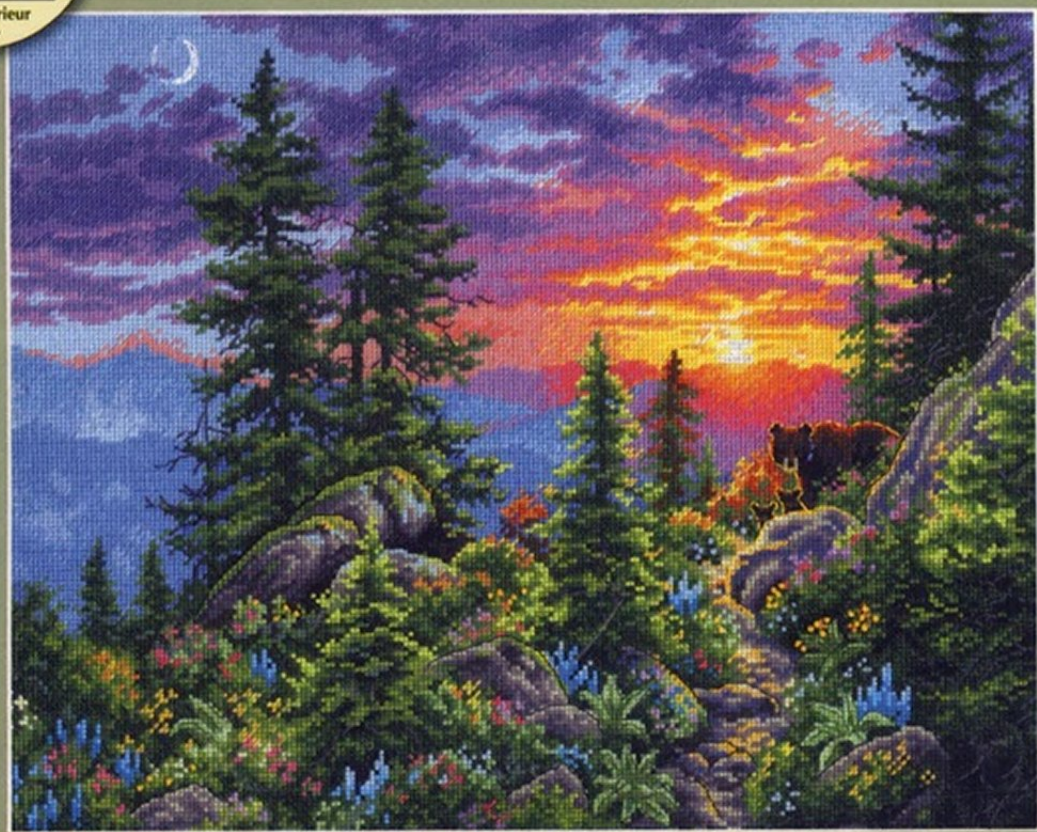

THE
GOLD COLLECTION ^{®/MD}

Frame not included / Cadre non compris / Marco no incluido

Sunset Mountain Trail
Sentier de montagne au coucher de soleil
Sendero de montaña al anochecer

Design by • Conçu par • Diseño por **Abraham Hunter**.

Counted Cross Stitch Kit. Half Cross Stitch is used in this design for artistic effect.

Kit de point de croix compté. Le demi-point de croix est utilisé pour produire un effet artistique.

Kit de punto de cruz contado. Se utiliza puntos de media cruz en este diseño para efectos artísticos.

Design / Dessin / Diseño
© Abraham Hunter Art, Inc./
MHS Licensing

14 IN X 11 IN (35.5 cm x 27.9 cm)

DIMENSIONS ^{®/MD}

70-35383

KEY • LÉGENDE • CLAVE

Code • Code • Código	Color • Couleur • Color	Cross Stitch • Point de croix Punto de cruz (strands • brins • hebras)	Half Cross Stitch • Demi point de croix • Medio punto de cruz (strands • brins • hebras)
13153	Pink • Rose • Rosado	⊕ (2)	
13152	Lt. red • Rouge clair • Rojo claro		♥ (3)
13008	Lt. coral • Corail clair • Coral claro		⊙ (2)
12324	Orange • Orange • Naranja		2 (3)
12314	Yellow orange • Jaune orangé • Amarillo anaranjado		Ω (3)
12303	Golden yellow • Jaune doré • Amarillo dorado		◇ (3)
12386	Pale yellow • Jaune pâle • Amarillo pálido	B (2)	
12298	Yellow • Jaune • Amarillo		J (3)
16001	Lt. yellow green • Vert jaune clair • Verde amarillento claro	x (2)	
16256	Yellow green • Vert jaune • Verde amarillento	♣ (2)	
6955	Pale green • Vert pâle • Verde pálido	n (2)	
6264	Green • Vert • Verde	S (2)	
16021	Dk. green • Vert foncé • Verde oscuro	⊙ (2)	
6051	Lt. grey green • Vert gris clair • Verde grisáceo claro	♣ (2)	
6049	Grey green • Vert gris • Verde grisáceo	⊗ (2)	
6195	Blue green • Vert d'outremer • Verde azulado	H (2)	
17159	Lt. turquoise • Turquoise clair • Azul turquesa claro	∩ (2)	
6996	Turquoise • Turquoise • Azul turquesa	a (2)	
17010	Dk. turquoise • Turquoise foncé • Azul turquesa oscuro	U (2)	