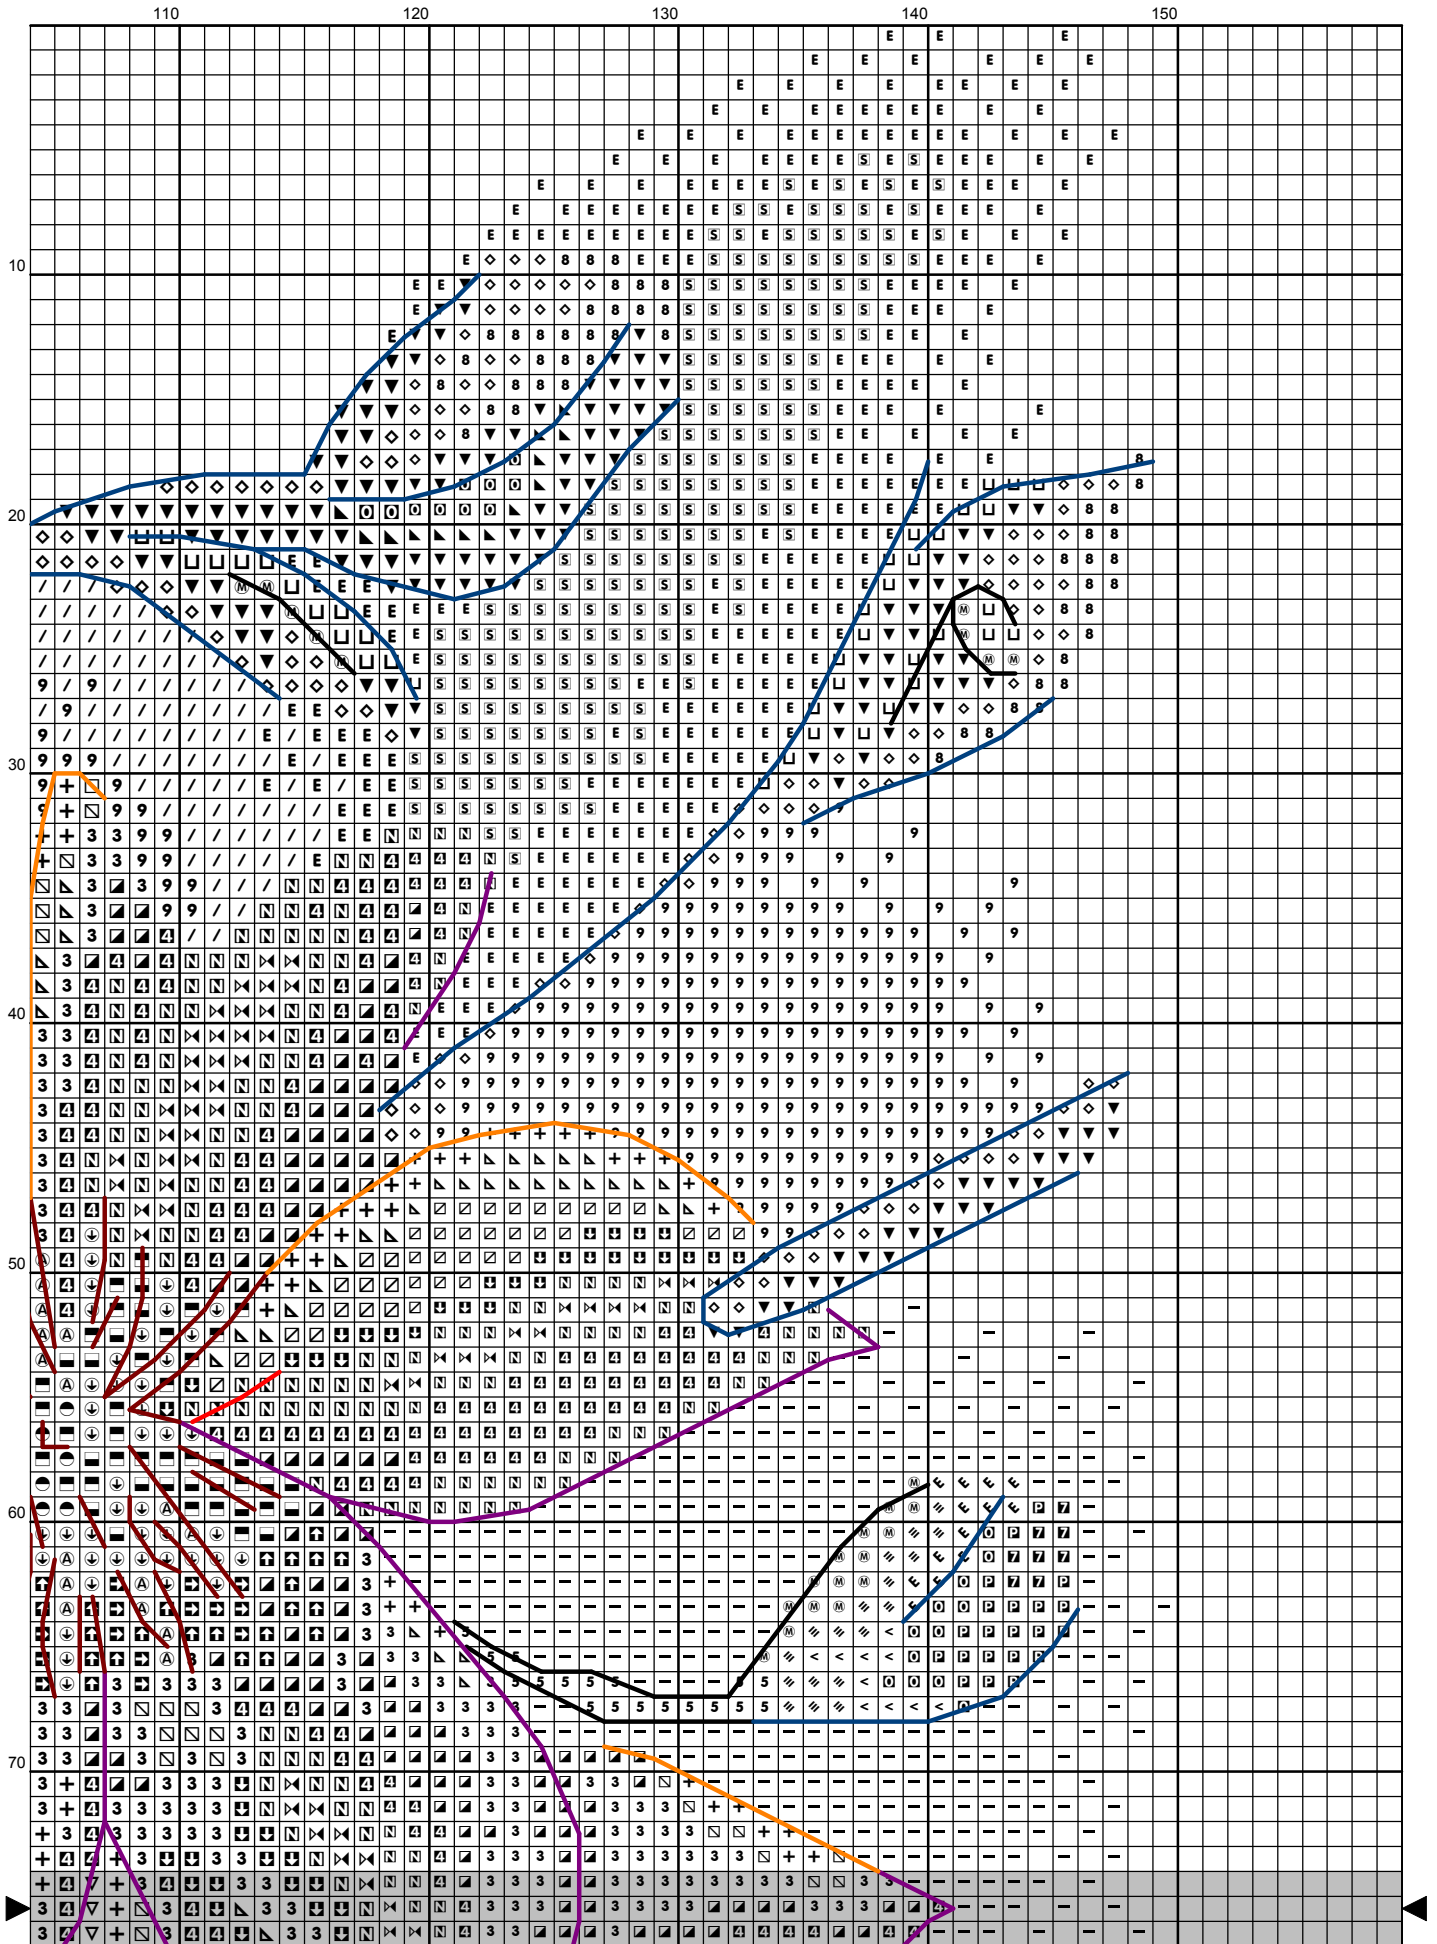

Расход ниток:

155 - 2шт (9,4м), **156** - 1шт (0,5м), **165** - 1шт (1,2м), **166** - 1шт (0,8м), **167** - 1шт (0,3м), **310** - 1шт (1,8м), **317** - 1шт (0,1м), **318** - 1шт (2м), **327** - 1шт (1,2м), **333** - 1шт (0,6м), **340** - 1шт (0,7м), **341** - 1шт (0,8м), **413** - 1шт (0,4м), **414** - 1шт (0,1м), **415** - 1шт (3м), **420** - 1шт (0,9м), **422** - 1шт (0,2м), **433** - 1шт (0,6м), **434** - 1шт (0,9м), **469** - 1шт (0,3м), **470** - 1шт (0,8м), **471** - 1шт (0,7м), **501** - 1шт (0,5м), **502** - 1шт (1,1м), **503** - 1шт (1м), **520** - 1шт (1,4м), **522** - 1шт (0,5м), **524** - 1шт (1,7м), **550** - 1шт (1,3м), **610** - 1шт (0,5м), **611** - 1шт (0,6м), **612** - 1шт (1,0м), **613** - 1шт (0,8м), **642** - 1шт (1,2м), **644** - 1шт (1,4м), **648** - 1шт (0,7м), **732** - 1шт (0,2м), **734** - 1шт (0,4м), **762** - 1шт (2м), **772** - 1шт (0,5м), **801** - 1шт (0,5м), **898** - 1шт (0,7м), **907** - 1шт (0,3м), **938** - 1шт (1,1м), **989** - 1шт (0,1м), **3022** - 1шт (0,2м),

**И, как автор, прошу не копировать ее в коммерческих целях и не выкладывать в интернет.
Спасибо за понимание!**

This is a complex grid-based puzzle, likely a crossword or a similar logic puzzle. The grid is 150 rows high and 50 columns wide. The top row is numbered 10, 20, 30, 40, and 50. The left side of the grid is numbered 80, 90, 100, 110, 120, 130, 140, and 150. The grid contains various symbols, including numbers (1-9), letters (A-Z), and geometric shapes (squares, circles, triangles, diamonds). A prominent blue outline of a klematis flower is drawn over the grid, starting from the top left and extending towards the bottom right. There are also several other colored lines: a purple line, a red line, and a black line, all of which appear to be paths or boundaries within the puzzle. The puzzle is titled 'Klematis' and is by Inna Peshkova.