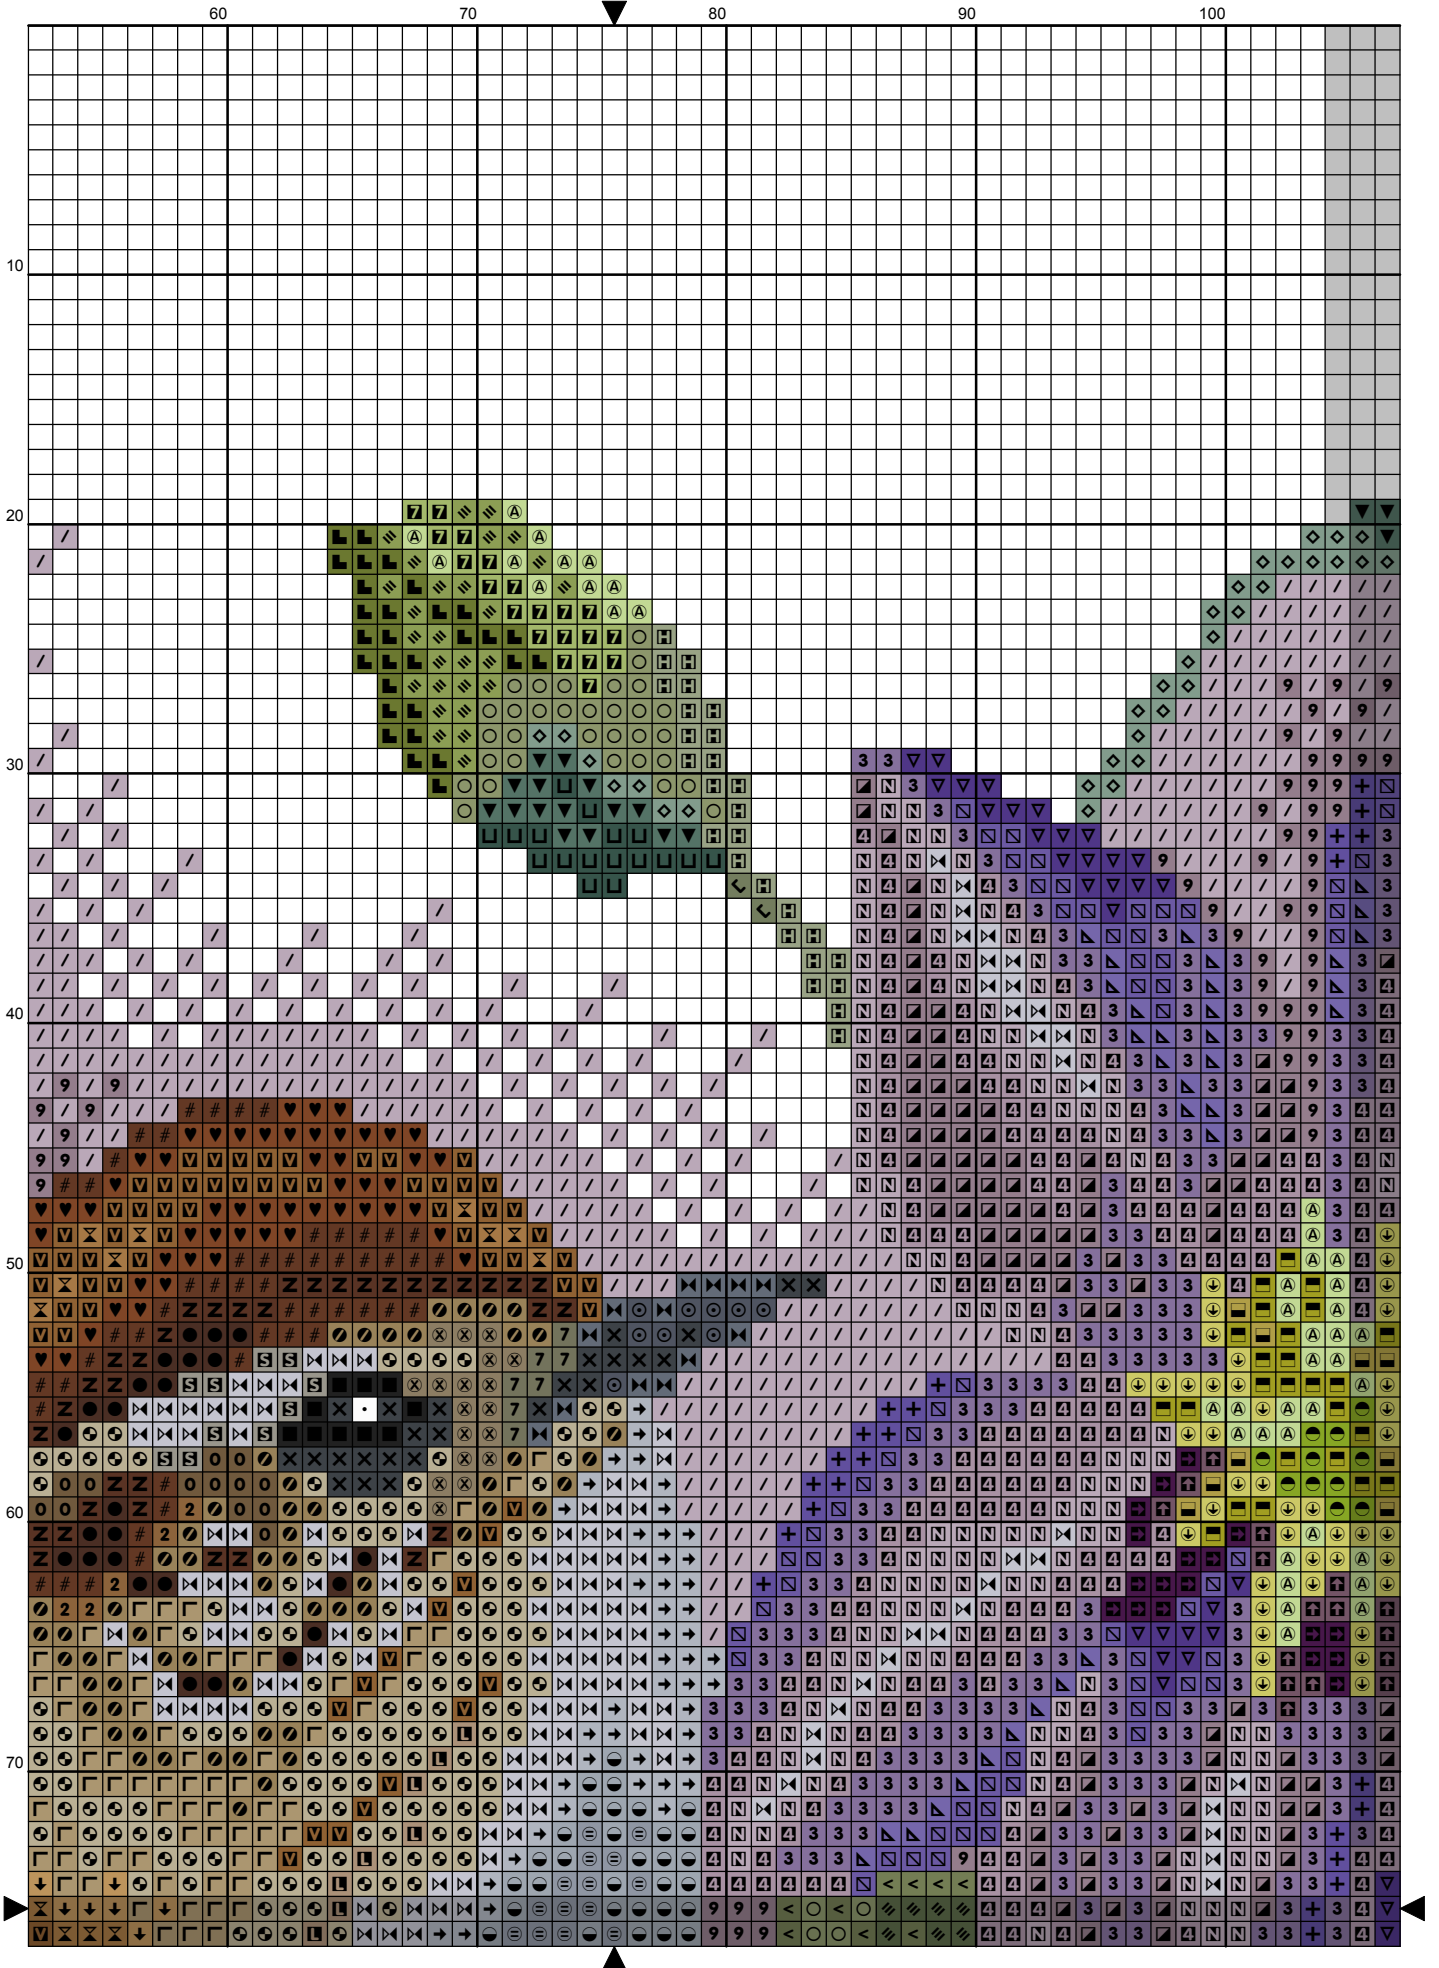

*Схема «Клема́тисы»
Серия «Цветы и птицы»*

Дизайнер: Инна Пешкова

*Размер: 151x151 крестик
62 цвета мулине DMC + 10 блэндов
Счетный крест, полукрест, бэкстич*

Ключ к схеме "Клематисы"

Дизайнер: Инна Пешкова

Канва: 16 count Cream

Размер в крестиках: 151 x 151 ; в см: 23.97 x 23.97

Мулине: DMC

Крест:

<u>Симвл</u>	<u>№.</u>	<u>Название цвета</u>	<u>Кол-во нитей</u>
	155	Mauve violet	2
	165	Pale moss green	2
	166	Moss green	2
	167	Dark mustard brown	2
	310	Black	2
	317	Steel grey	2
	318	Granite grey	2
	327	Dark violet	2
	333	Deep violet	2
	340	Wisteria violet	2
	413	Iron grey	2
	414	Lead grey	2
	415	Chrome grey	2
	420	Hazelnut	2
	422	Light oak	2
	433	Chocolate brown	2
	434	Cigar brown	2
	469	Dark moss green	2
	470	Olive green	2
	471	Tarragon green	2
	501	Pond green	2
	502	Blue green	2
	503	Thyme green	2
	520	Dark fern green	2
	522	Trellis green	2
	524	Light grey green	2
	550	Blackcurrant	2
	610	Dark golden brown	2
	611	Sisal brown	2
	612	String brown	2
	613	Rope brown	2
	642	Earth grey	2
	644	Light green grey	2
	648	Pepper grey	2
	732	Bronze green	2
	734	Light Olive green	2
	762	Pearl grey	2
	772	Celery green	2
	801	Mink brown	2
	898	Teak brown	2
	907	Granny Smith green	2
	938	Espresso brown	2
	989	Fennel green	2
	3022	Elephant grey	2
	3041	Medium lilac	2
	3042	Lilac	2
	3052	Silver green	2
	3053	Tweed green	2
	3345	Dark Hunter Green	2
	3346	Hunter Green	2
	3347	Insect green	2
	3348	Lettuce heart green	2
	3363	Herb green	2
	3743	Pale lilac	2