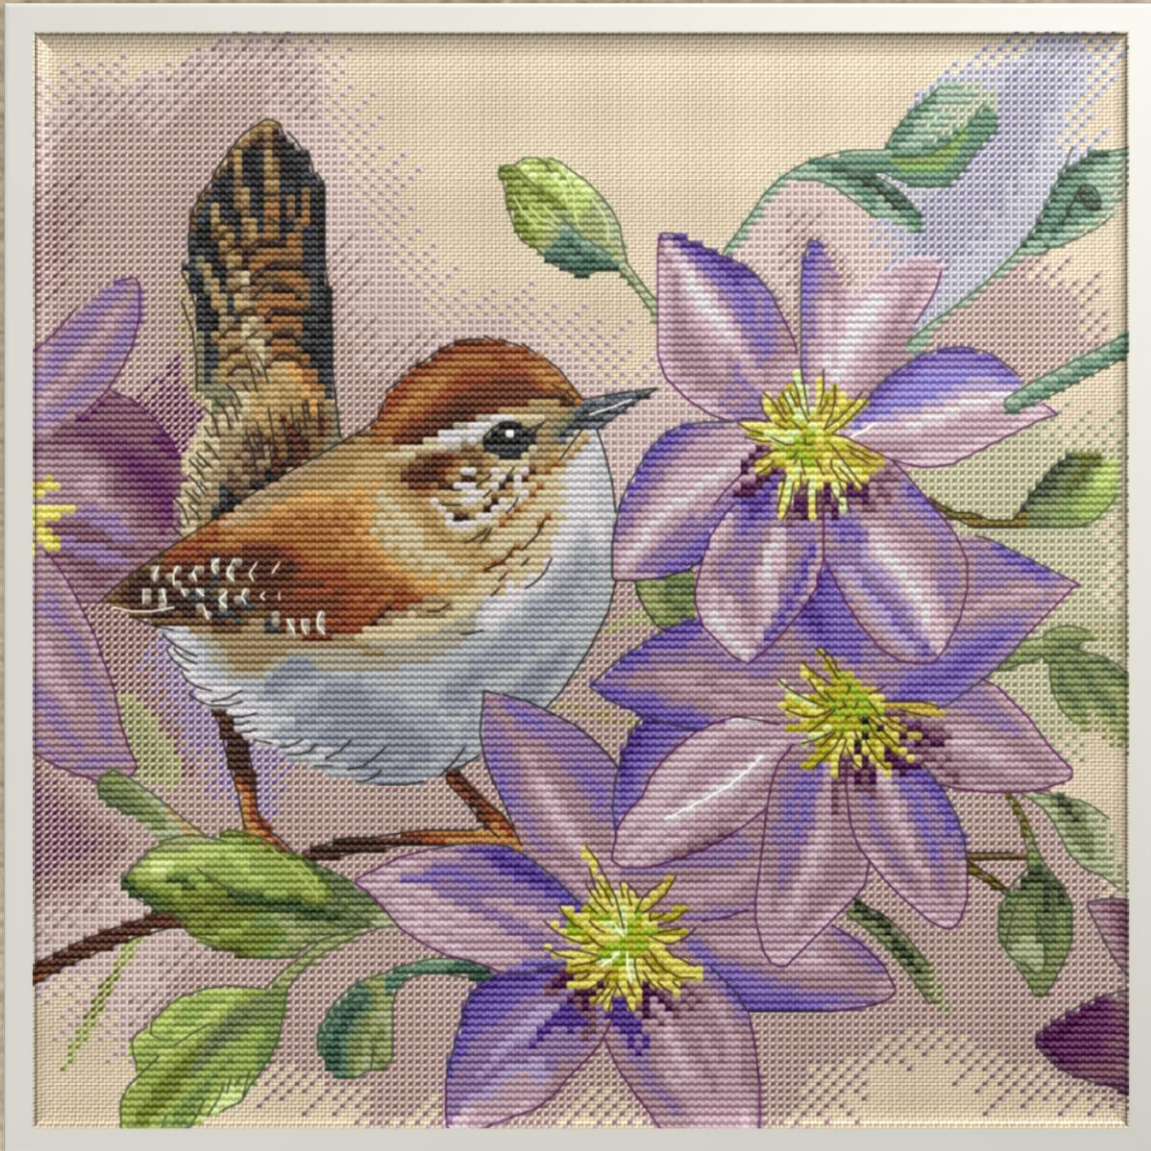

*Схема «Клема́тисы»
Серия «Цветы и птицы»*

Дизайнер: Инна Пешкова

*Размер: 151x151 крестик
62 цвета мулине DMC + 10 блэндов
Счетный крест, полукрест, бэкстич*

Ключ к схеме "Клематисы"

Дизайнер: Инна Пешкова

Канва: 16 count Cream

Размер в крестиках: 151 x 151 ; в см: 23.97 x 23.97

Мулине: DMC

Крест:

<u>Симвл</u>	<u>№.</u>	<u>Название цвета</u>	<u>Кол-во нитей</u>
	155	Mauve violet	2
	165	Pale moss green	2
	166	Moss green	2
	167	Dark mustard brown	2
	310	Black	2
	317	Steel grey	2
	318	Granite grey	2
	327	Dark violet	2
	333	Deep violet	2
	340	Wisteria violet	2
	413	Iron grey	2
	414	Lead grey	2
	415	Chrome grey	2
	420	Hazelnut	2
	422	Light oak	2
	433	Chocolate brown	2
	434	Cigar brown	2
	469	Dark moss green	2
	470	Olive green	2
	471	Tarragon green	2
	501	Pond green	2
	502	Blue green	2
	503	Thyme green	2
	520	Dark fern green	2
	522	Trellis green	2
	524	Light grey green	2
	550	Blackcurrant	2
	610	Dark golden brown	2
	611	Sisal brown	2
	612	String brown	2
	613	Rope brown	2
	642	Earth grey	2
	644	Light green grey	2
	648	Pepper grey	2
	732	Bronze green	2
	734	Light Olive green	2
	762	Pearl grey	2
	772	Celery green	2
	801	Mink brown	2
	898	Teak brown	2
	907	Granny Smith green	2
	938	Espresso brown	2
	989	Fennel green	2
	3022	Elephant grey	2
	3041	Medium lilac	2
	3042	Lilac	2
	3052	Silver green	2
	3053	Tweed green	2
	3345	Dark Hunter Green	2
	3346	Hunter Green	2
	3347	Insect green	2
	3348	Lettuce heart green	2
	3363	Herb green	2
	3743	Pale lilac	2