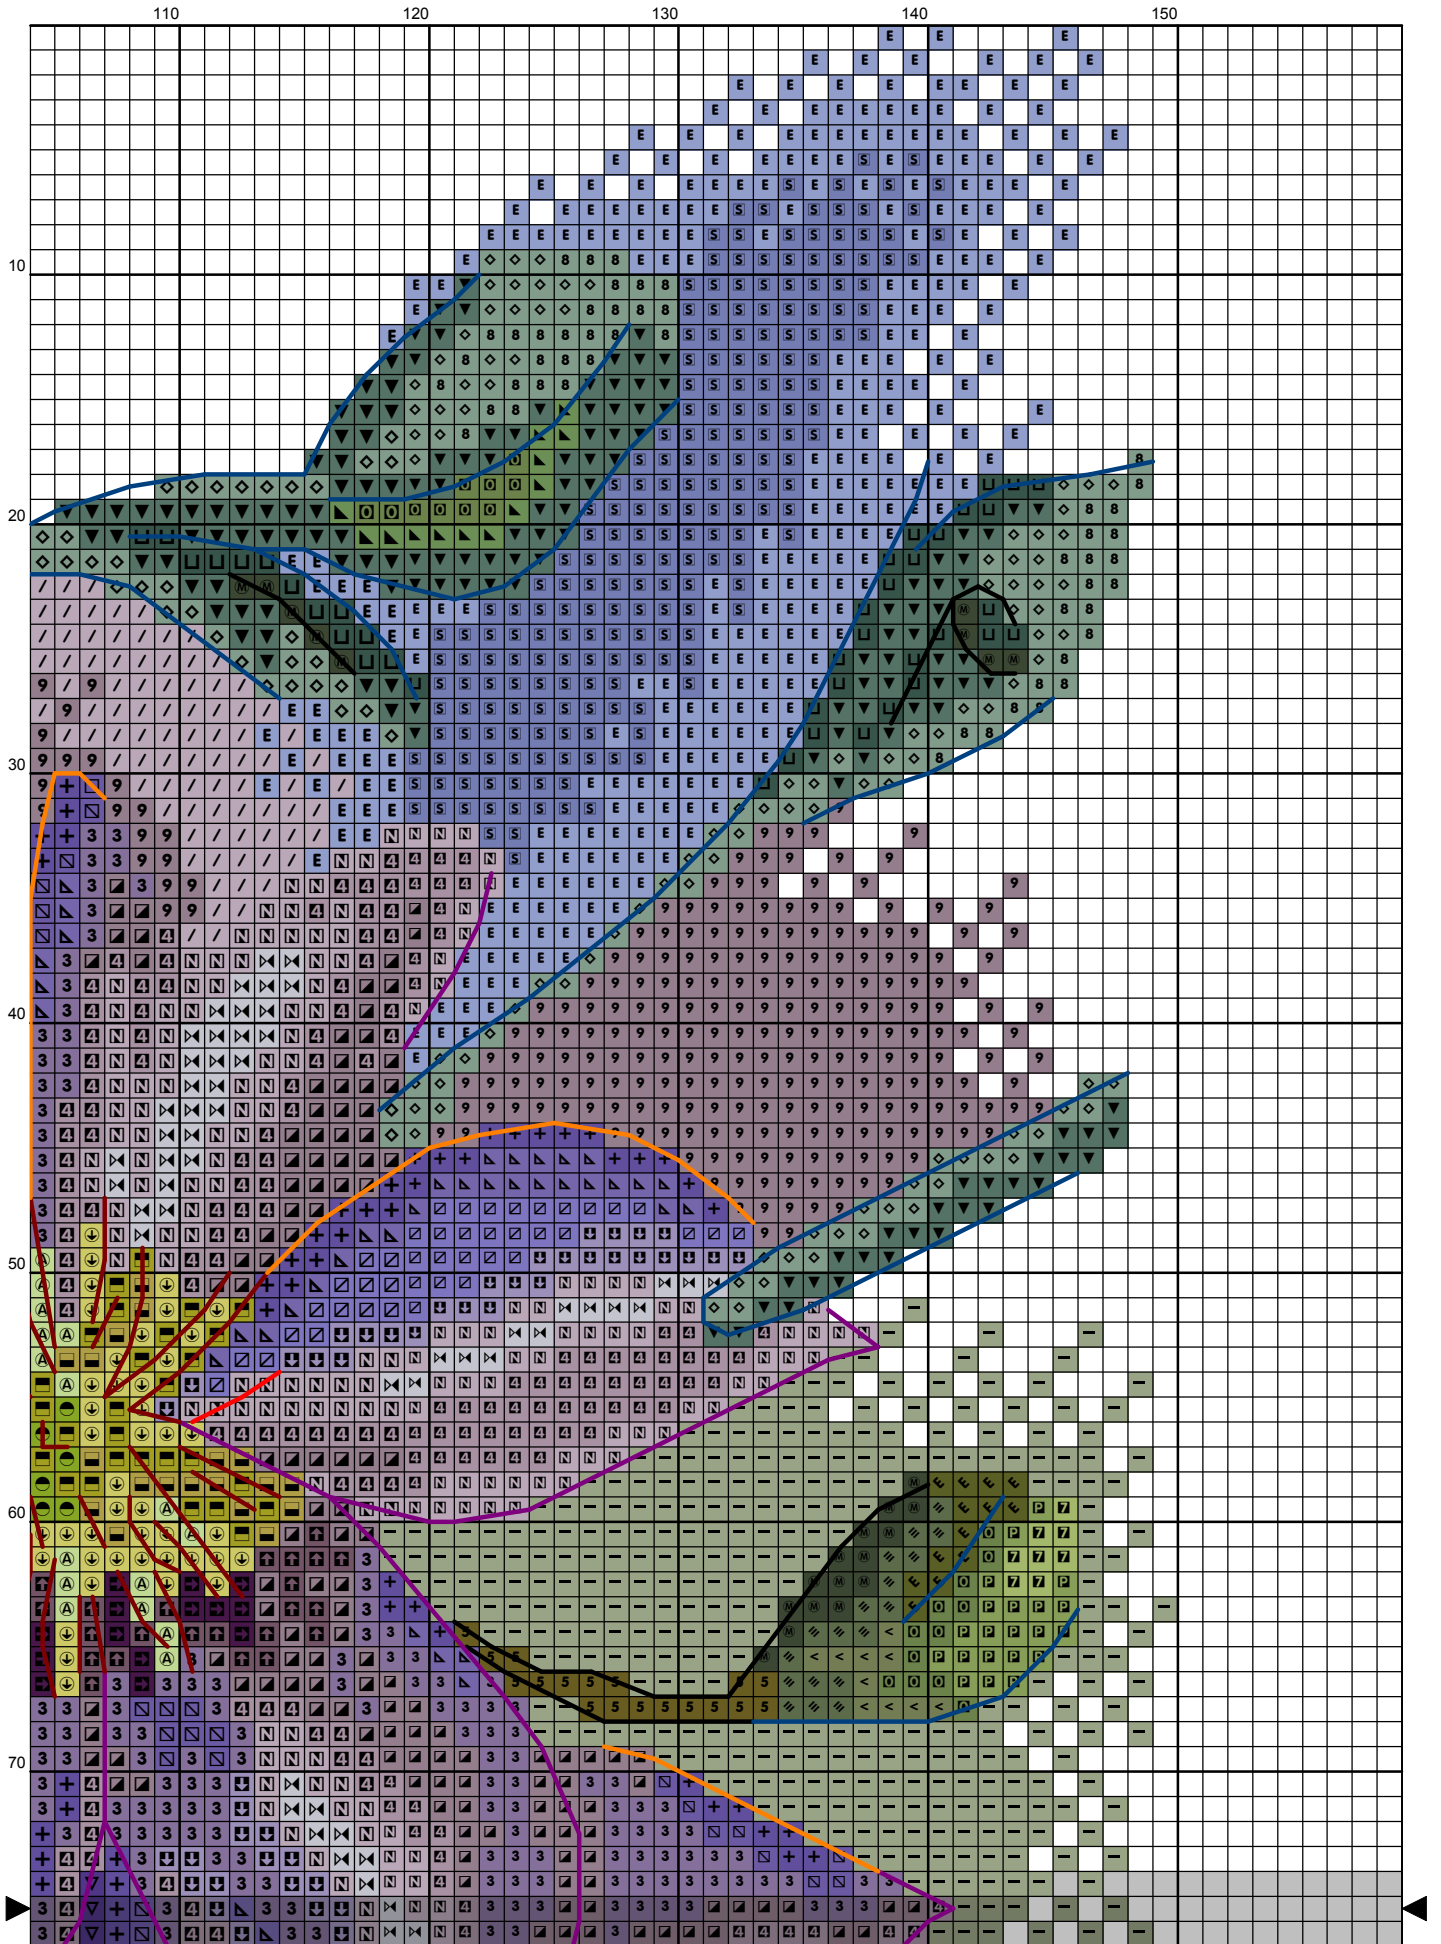

*Схема «Клема́тисы»
Серия «Цветы и птицы»*

Дизайнер: Инна Пешкова

*Размер: 151x151 крестик
62 цвета мулине DMC + 10 блэндов
Счетный крест, полукрест, бэкстич*

Ключ к схеме "Клематисы"

Дизайнер: Инна Пешкова

Канва: 16 count Cream

Размер в крестиках: 151 x 151 ; в см: 23.97 x 23.97

Мулине: DMC

Крест:

<u>Симвл</u>	<u>№.</u>	<u>Название цвета</u>	<u>Кол-во нитей</u>
	155	Mauve violet	2
	165	Pale moss green	2
	166	Moss green	2
	167	Dark mustard brown	2
	310	Black	2
	317	Steel grey	2
	318	Granite grey	2
	327	Dark violet	2
	333	Deep violet	2
	340	Wisteria violet	2
	413	Iron grey	2
	414	Lead grey	2
	415	Chrome grey	2
	420	Hazelnut	2
	422	Light oak	2
	433	Chocolate brown	2
	434	Cigar brown	2
	469	Dark moss green	2
	470	Olive green	2
	471	Tarragon green	2
	501	Pond green	2
	502	Blue green	2
	503	Thyme green	2
	520	Dark fern green	2
	522	Trellis green	2
	524	Light grey green	2
	550	Blackcurrant	2
	610	Dark golden brown	2
	611	Sisal brown	2
	612	String brown	2
	613	Rope brown	2
	642	Earth grey	2
	644	Light green grey	2
	648	Pepper grey	2
	732	Bronze green	2
	734	Light Olive green	2
	762	Pearl grey	2
	772	Celery green	2
	801	Mink brown	2
	898	Teak brown	2
	907	Granny Smith green	2
	938	Espresso brown	2
	989	Fennel green	2
	3022	Elephant grey	2
	3041	Medium lilac	2
	3042	Lilac	2
	3052	Silver green	2
	3053	Tweed green	2
	3345	Dark Hunter Green	2
	3346	Hunter Green	2
	3347	Insect green	2
	3348	Lettuce heart green	2
	3363	Herb green	2
	3743	Pale lilac	2

	3746	Iris violet	2
	3782	Gingerbread brown	2
	3790	Cappuccino brown	2
	3799	Anthracite grey	2
	3828	Oaktree brown	2
	3042+155		2
	415+318		2
	762+415		2
	327+3041		2
	3041+3042		2
	3743+3042		2
	3348+3347		2
	3364+3363		2
	340+3743		2
	155+3746		2
.	BLANC	BLANC	2