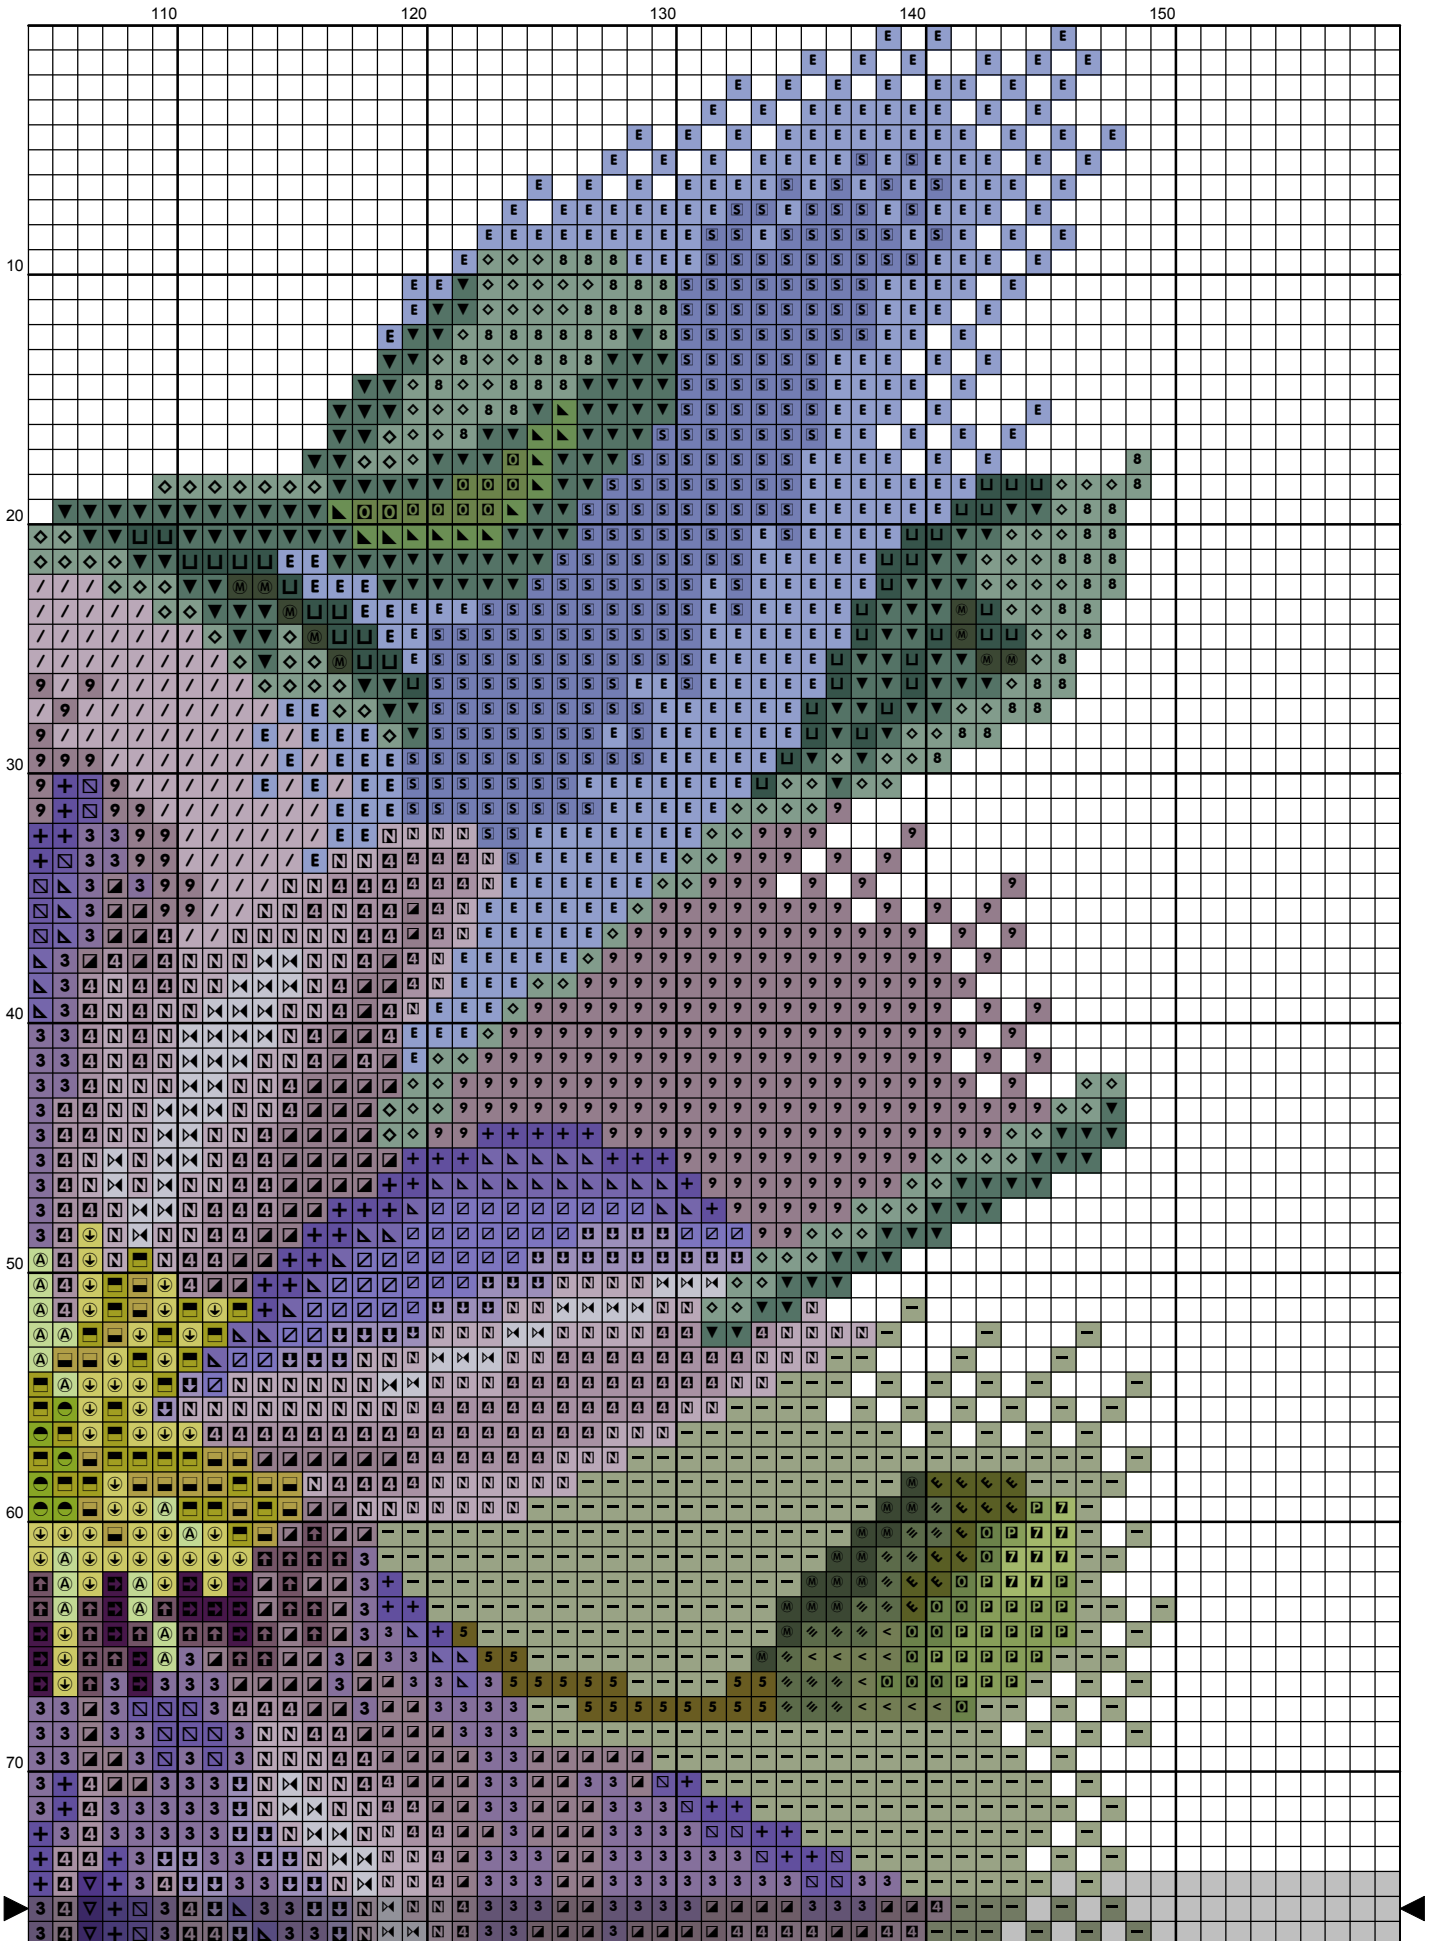

*Схема «Клема́тисы»
Серия «Цветы и птицы»*

Дизайнер: Инна Пешкова

*Размер: 151x151 крестик
62 цвета мулине DMC + 10 блэндов
Счетный крест, полукрест, бэкстич*

Ключ к схеме "Клематисы"

Дизайнер: Инна Пешкова

Канва: 16 count Cream

Размер в крестиках: 151 x 151 ; в см: 23.97 x 23.97

Мулине: DMC

Крест:

<u>Симвл</u>	<u>№.</u>	<u>Название цвета</u>	<u>Кол-во нитей</u>
	155	Mauve violet	2
	165	Pale moss green	2
	166	Moss green	2
	167	Dark mustard brown	2
	310	Black	2
	317	Steel grey	2
	318	Granite grey	2
	327	Dark violet	2
	333	Deep violet	2
	340	Wisteria violet	2
	413	Iron grey	2
	414	Lead grey	2
	415	Chrome grey	2
	420	Hazelnut	2
	422	Light oak	2
	433	Chocolate brown	2
	434	Cigar brown	2
	469	Dark moss green	2
	470	Olive green	2
	471	Tarragon green	2
	501	Pond green	2
	502	Blue green	2
	503	Thyme green	2
	520	Dark fern green	2
	522	Trellis green	2
	524	Light grey green	2
	550	Blackcurrant	2
	610	Dark golden brown	2
	611	Sisal brown	2
	612	String brown	2
	613	Rope brown	2
	642	Earth grey	2
	644	Light green grey	2
	648	Pepper grey	2
	732	Bronze green	2
	734	Light Olive green	2
	762	Pearl grey	2
	772	Celery green	2
	801	Mink brown	2
	898	Teak brown	2
	907	Granny Smith green	2
	938	Espresso brown	2
	989	Fennel green	2
	3022	Elephant grey	2
	3041	Medium lilac	2
	3042	Lilac	2
	3052	Silver green	2
	3053	Tweed green	2
	3345	Dark Hunter Green	2
	3346	Hunter Green	2
	3347	Insect green	2
	3348	Lettuce heart green	2
	3363	Herb green	2
	3743	Pale lilac	2

	3746	Iris violet	2
	3782	Gingerbread brown	2
	3790	Cappuccino brown	2
	3799	Anthracite grey	2
	3828	Oaktree brown	2
	3042+155		2
	415+318		2
	762+415		2
	327+3041		2
	3041+3042		2
	3743+3042		2
	3348+3347		2
	3364+3363		2
	340+3743		2
	155+3746		2
.	BLANC	BLANC	2