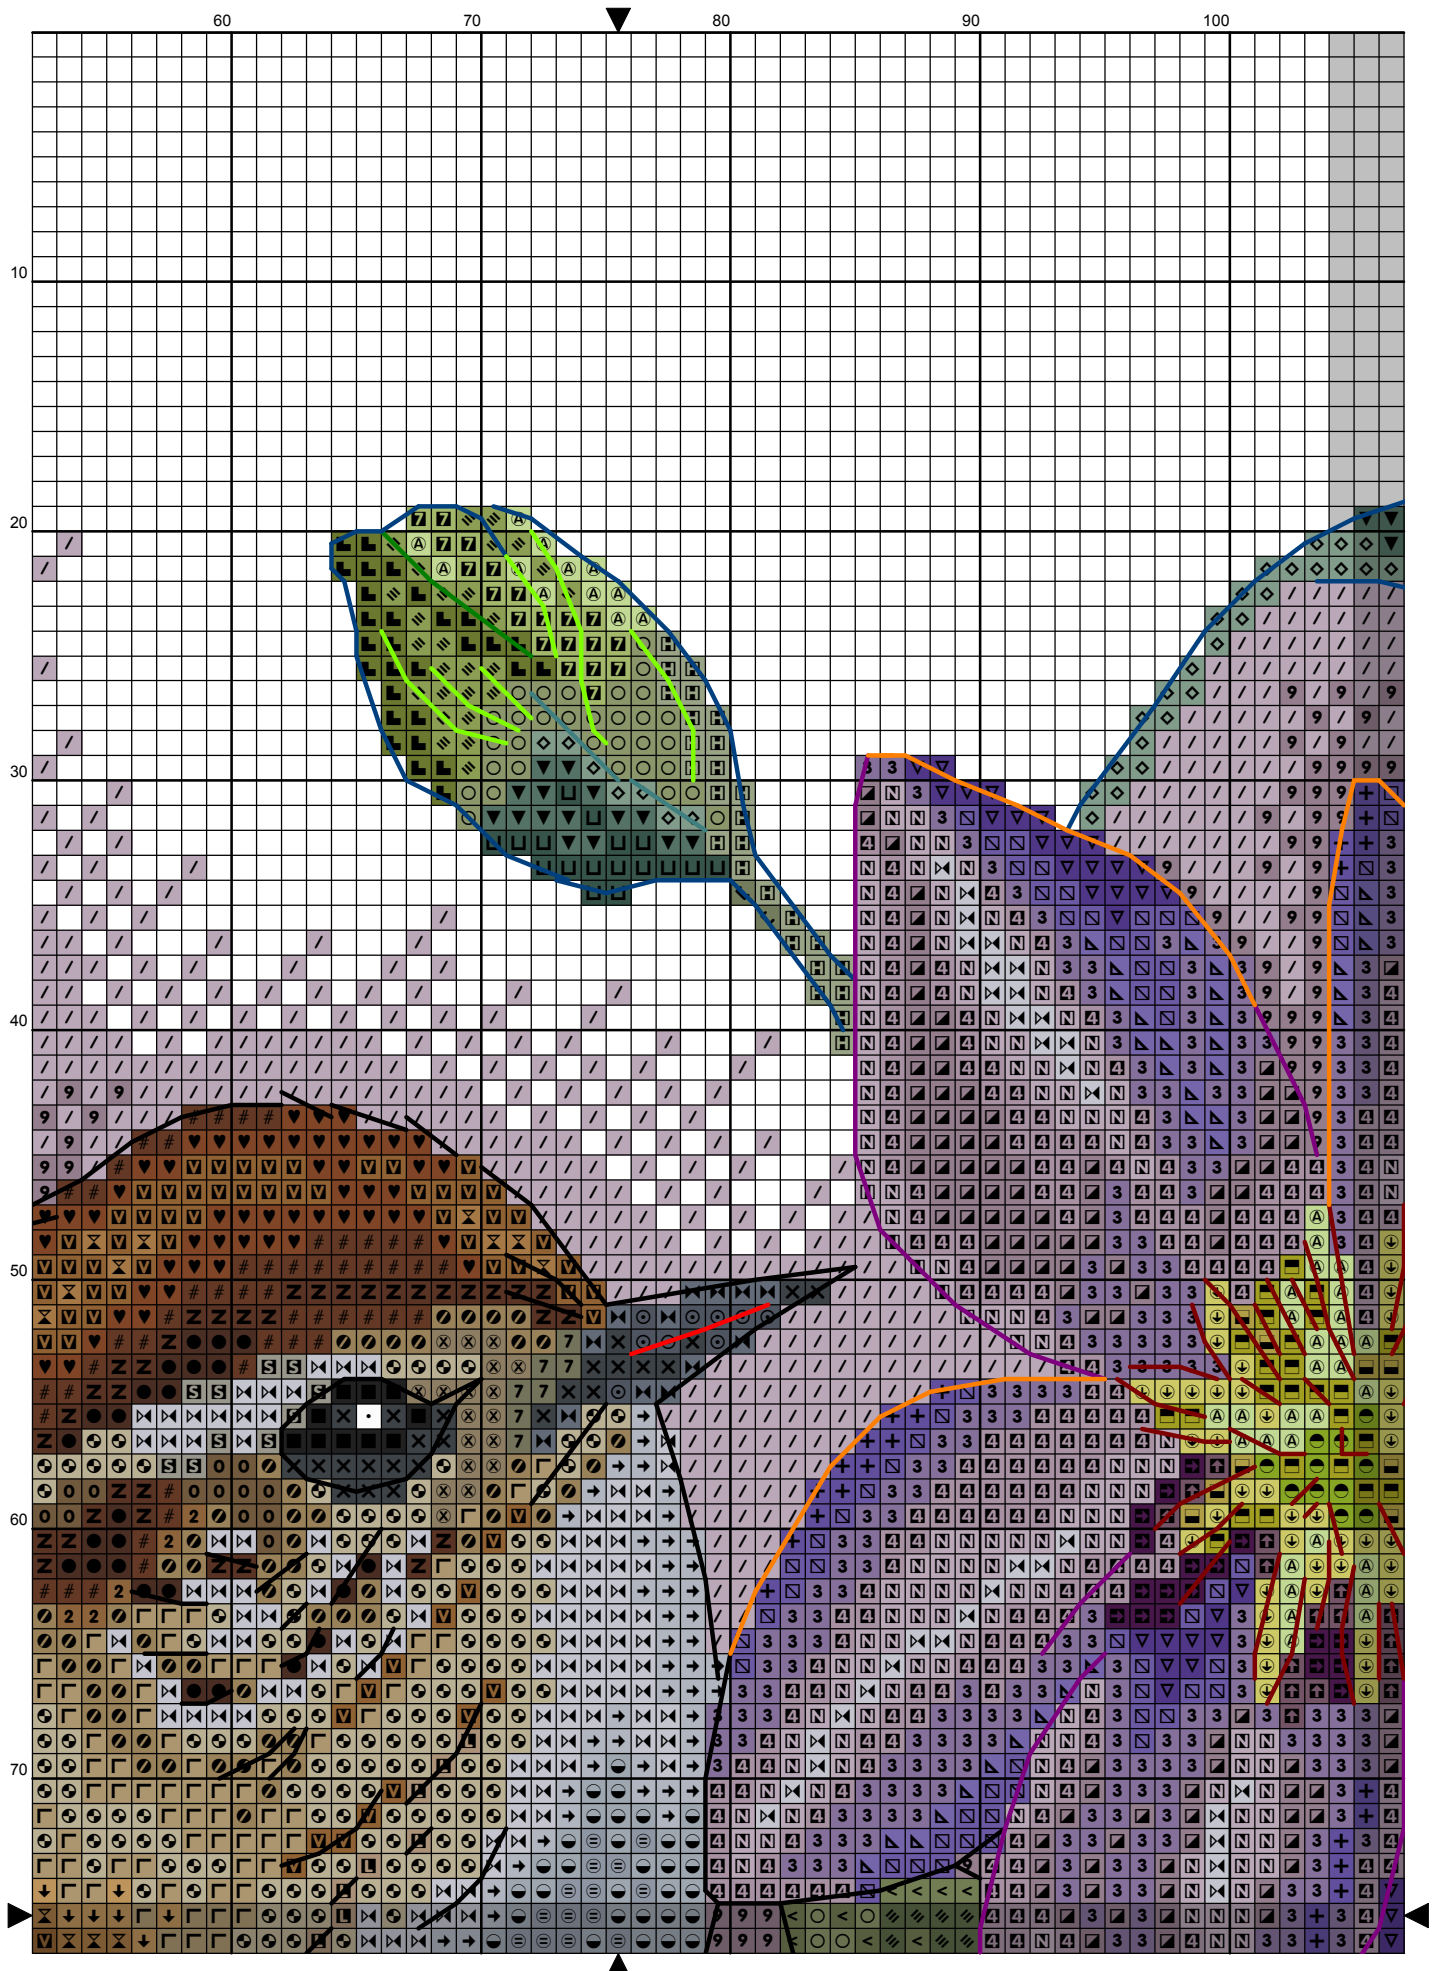

*Схема «Клема́тисы»
Серия «Цветы и птицы»*

Дизайнер: Инна Пешкова

*Размер: 151x151 крестик
62 цвета мулине DMC + 10 блэндов
Счетный крест, полукрест, бэкстич*

Ключ к схеме "Клематисы"

Дизайнер: Инна Пешкова

Канва: 16 count Cream

Размер в крестиках: 151 x 151 ; в см: 23.97 x 23.97

Мулине: DMC

Крест:

<u>Симвл</u>	<u>№.</u>	<u>Название цвета</u>	<u>Кол-во нитей</u>
	155	Mauve violet	2
	165	Pale moss green	2
	166	Moss green	2
	167	Dark mustard brown	2
	310	Black	2
	317	Steel grey	2
	318	Granite grey	2
	327	Dark violet	2
	333	Deep violet	2
	340	Wisteria violet	2
	413	Iron grey	2
	414	Lead grey	2
	415	Chrome grey	2
	420	Hazelnut	2
	422	Light oak	2
	433	Chocolate brown	2
	434	Cigar brown	2
	469	Dark moss green	2
	470	Olive green	2
	471	Tarragon green	2
	501	Pond green	2
	502	Blue green	2
	503	Thyme green	2
	520	Dark fern green	2
	522	Trellis green	2
	524	Light grey green	2
	550	Blackcurrant	2
	610	Dark golden brown	2
	611	Sisal brown	2
	612	String brown	2
	613	Rope brown	2
	642	Earth grey	2
	644	Light green grey	2
	648	Pepper grey	2
	732	Bronze green	2
	734	Light Olive green	2
	762	Pearl grey	2
	772	Celery green	2
	801	Mink brown	2
	898	Teak brown	2
	907	Granny Smith green	2
	938	Espresso brown	2
	989	Fennel green	2
	3022	Elephant grey	2
	3041	Medium lilac	2
	3042	Lilac	2
	3052	Silver green	2
	3053	Tweed green	2
	3345	Dark Hunter Green	2
	3346	Hunter Green	2
	3347	Insect green	2
	3348	Lettuce heart green	2
	3363	Herb green	2
	3743	Pale lilac	2