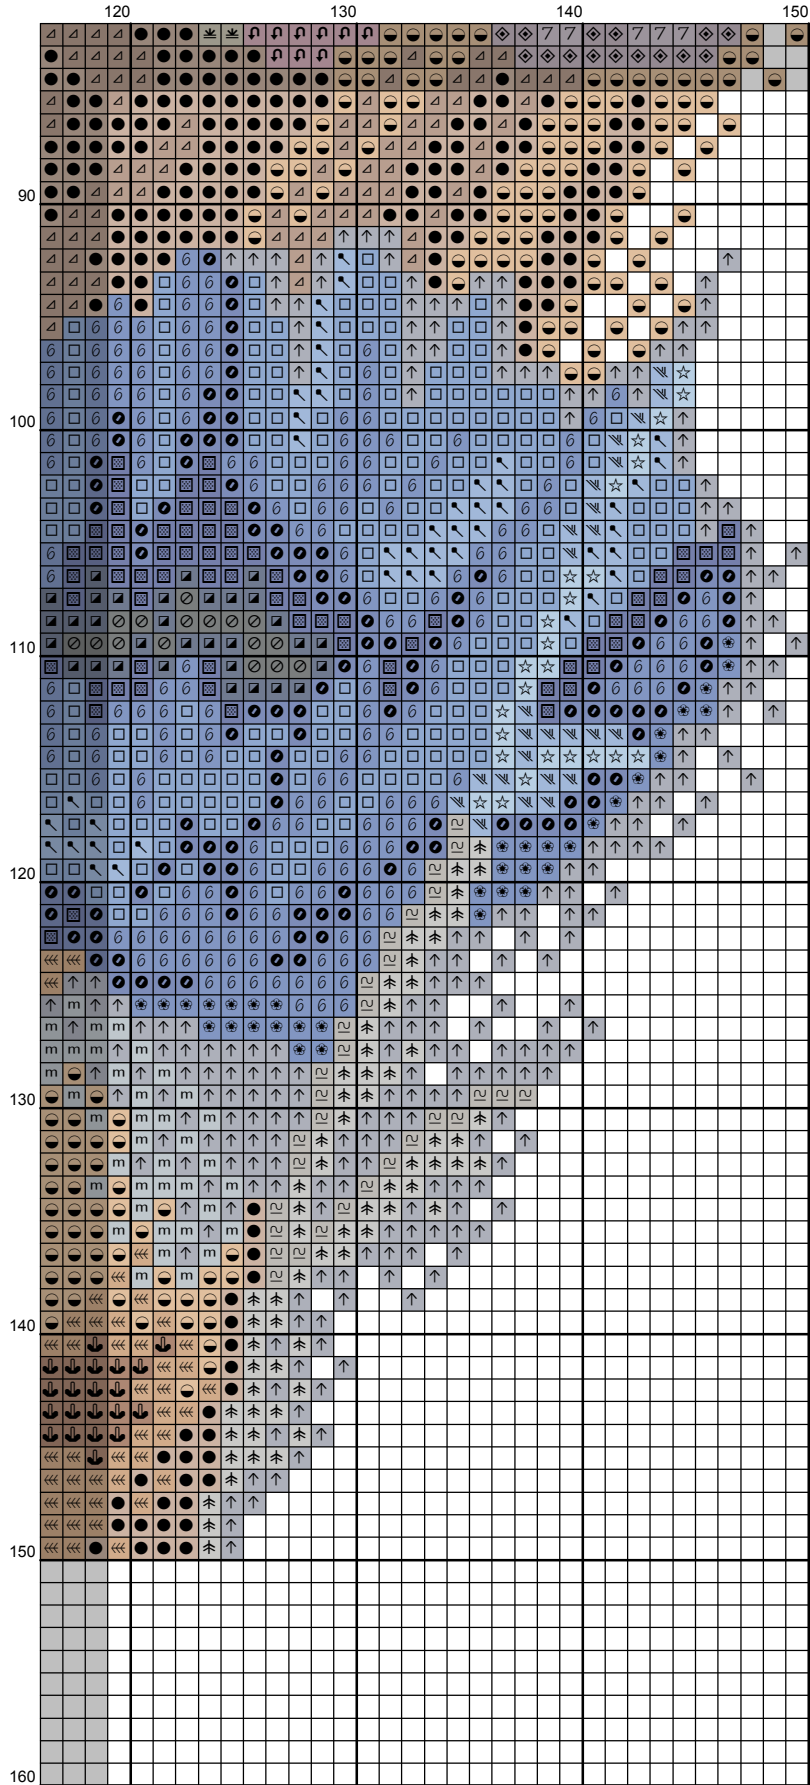

120

130

140

150

## Ключ к схеме "Васильки"

#### Полный крест:

<u>Символ</u>	<u>№.</u>	<u>Название цвета</u>	<u>Кол-во нитей</u>
	160	Storm blue	2
	210	Light violet	2
	211	Pale violet	2
	311	Dark polar blue	2
	312	Night blue	2
	316	Heather lilac	2
	340	Wisteria violet	2
	341	Hydrangea blue	2
	413	Iron grey	2
	433	Chocolate brown	2
	434	Cigar brown	2
	435	Tabacco brown	2
	436	Teddy brown	2
	437	Camel	2
	452	Pigeon grey	2
	453	Turtledove grey	2
	640	Green grey	2
	642	Earth grey	2
	644	Light green grey	2
	646	Platinum grey	2
	647	Rock grey	2
	648	Pepper grey	2
	730	Khaki green	2
	733	Golden green	2
	734	Light Olive green	2
	744	Grapefruit yellow	2
	796	Dark royal blue	2
	797	Royal blue	2
	798	Cobalt blue	2
	799	Horizon blue	2
	800	Sky blue	2
	801	Mink brown	2
	809	Gentle blue	2
	839	Root brown	2
	840	Hare brown	2
	842	Beige rope	2
	844	Pepper black	2
	3033	Antique silver	2
	3041	Medium lilac	2
	3042	Lilac	2
	3072	Pale pearl grey	2
	3727	Litchee mauve	2
	3743	Pale lilac	2
	3746	Iris violet	2