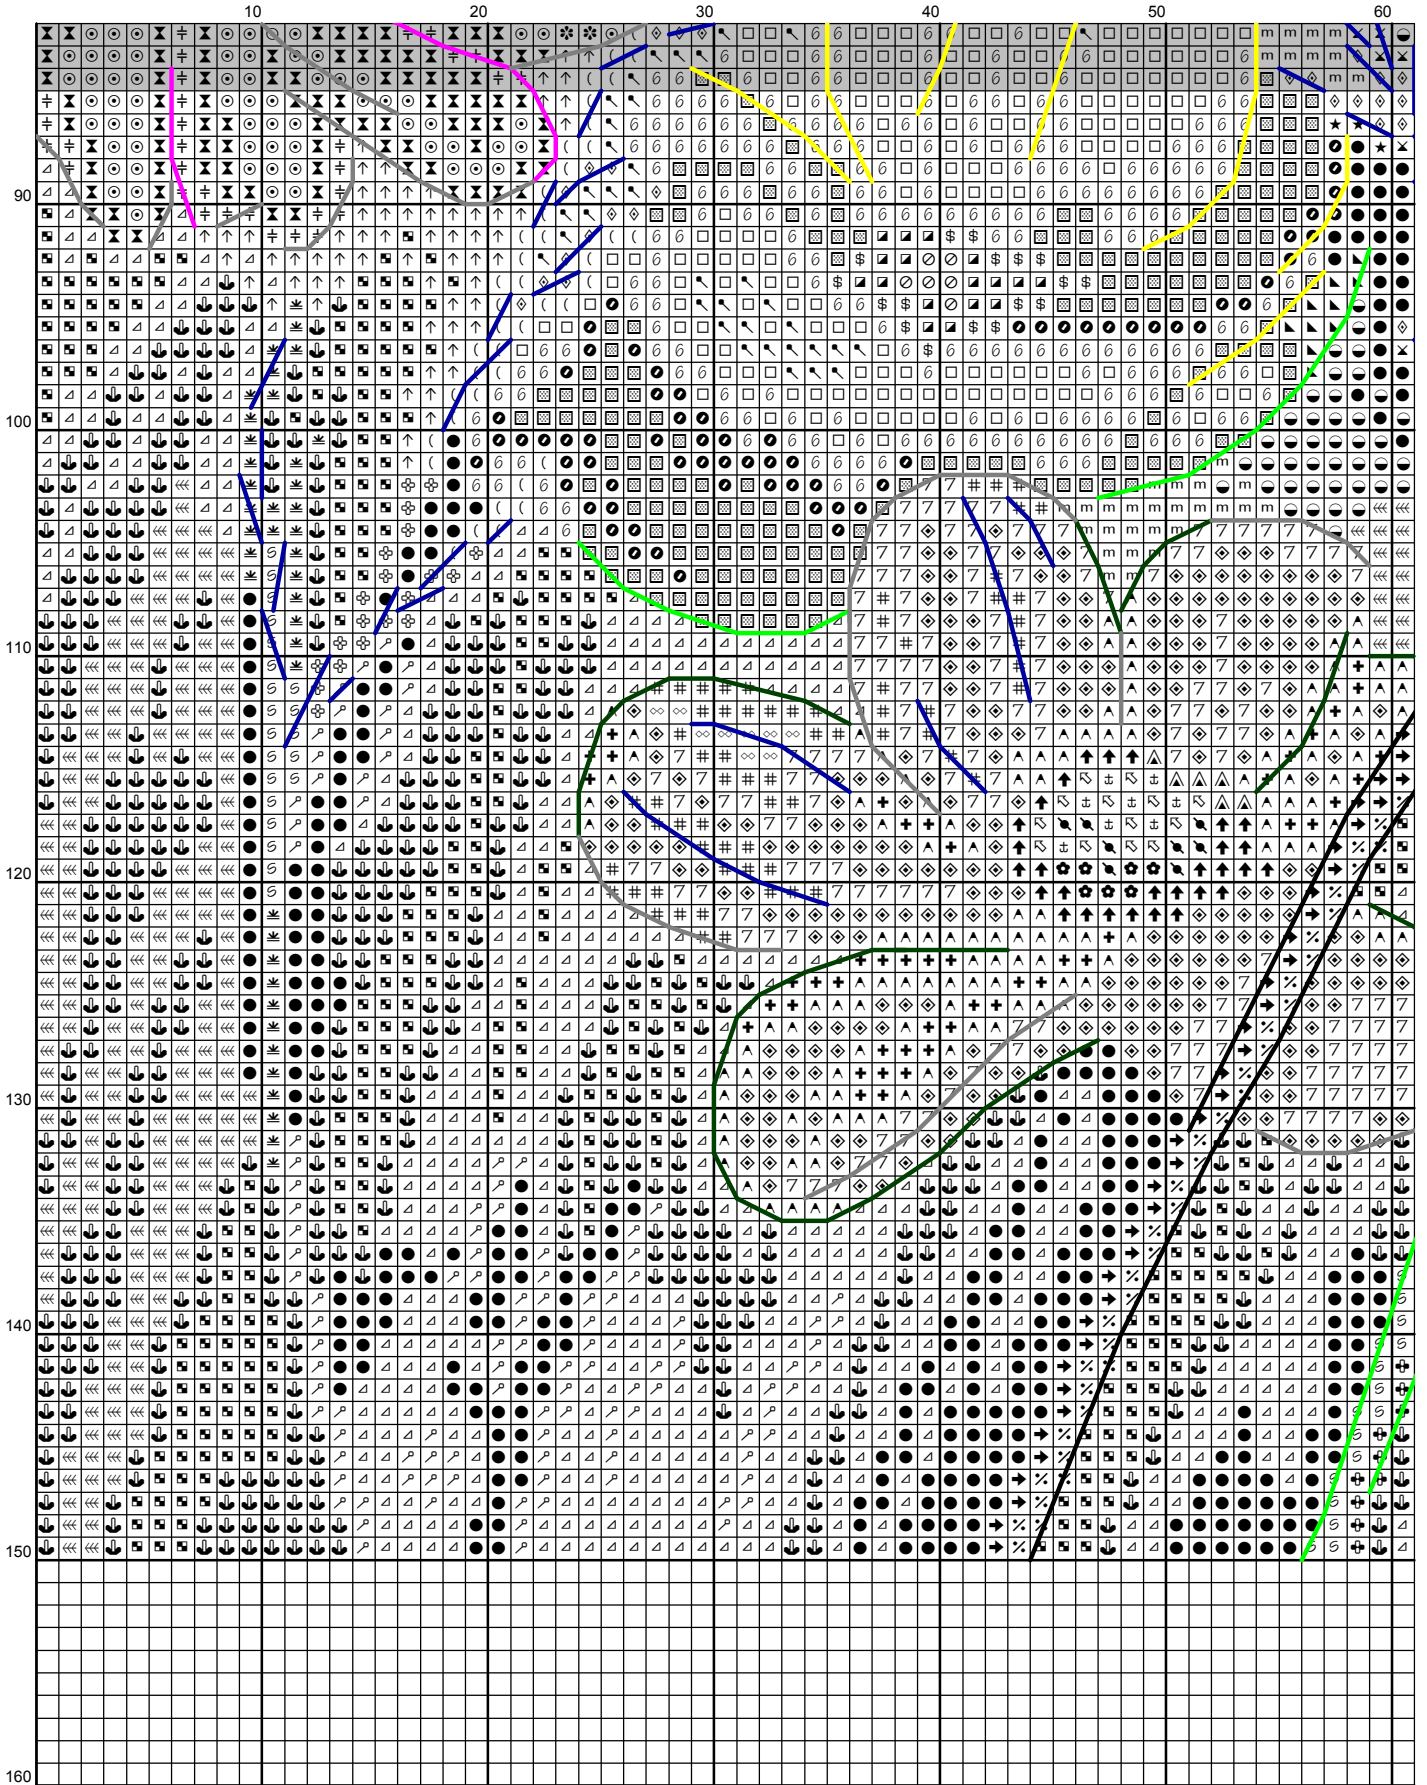

60

60 70 80 90 100 110

120

130

140

150

10 20 30 40 50 60

90

100

110

120

130

140

150

160

120 130 140 150

**Ключ к схеме "Васильки"****Серия "Цветы и птицы"**Дизайнер: **Инна Пешкова**

Канва:

- 16 Aida 3251/713

- Murano 3984/705

Размер в крестиках: 150 x 150 ; в см: 24 x 24

Мулине: DMC

**Полный крест:**

<b><u>Символ</u></b>	<b><u>№.</u></b>	<b><u>Название цвета</u></b>	<b><u>Кол-во нитей</u></b>
◆	160	Storm blue	2
∞	210	Light violet	2
#	211	Pale violet	2
■	311	Dark polar blue	2
⌘	312	Night blue	2
✚	316	Heather lilac	2
✕	340	Wisteria violet	2
◎	341	Hydrangea blue	2
@	413	Iron grey	2
✕	433	Chocolate brown	2
◇	434	Cigar brown	2
4	435	Tabacco brown	2
■	436	Teddy brown	2
♥	437	Camel	2
↑	452	Pigeon grey	2
▲	453	Turtledove grey	2
⌘	640	Green grey	2
⊕	642	Earth grey	2
Ⓢ	644	Light green grey	2
⊗	646	Platinum grey	2
✕	647	Rock grey	2
★	648	Pepper grey	2
⊗	730	Khaki green	2
↖	733	Golden green	2
↖	734	Light Olive green	2
⊕	744	Grapefruit yellow	2
▲	796	Dark royal blue	2
▣	797	Royal blue	2
6	798	Cobalt blue	2
□	799	Horizon blue	2
☞	800	Sky blue	2
☾	801	Mink brown	2
↖	809	Gentle blue	2
■	839	Root brown	2
⌘	840	Hare brown	2
1	842	Beige rope	2
⊕	844	Pepper black	2
⊕	3033	Antique silver	2
+	3041	Medium lilac	2
^	3042	Lilac	2
◇	3072	Pale pearl grey	2
↶	3727	Litchee mauve	2
7	3743	Pale lilac	2
⊕	3746	Iris violet	2
✱	3747	Pale candy blue	2
○	3799	Anthracite grey	2
n	3862	Mocha brown	2
▨	3863	Otter brown	2
→	3864	Light mocha brown	2
.	3865	Winter white	2

## Ключ к схеме "Васильки"