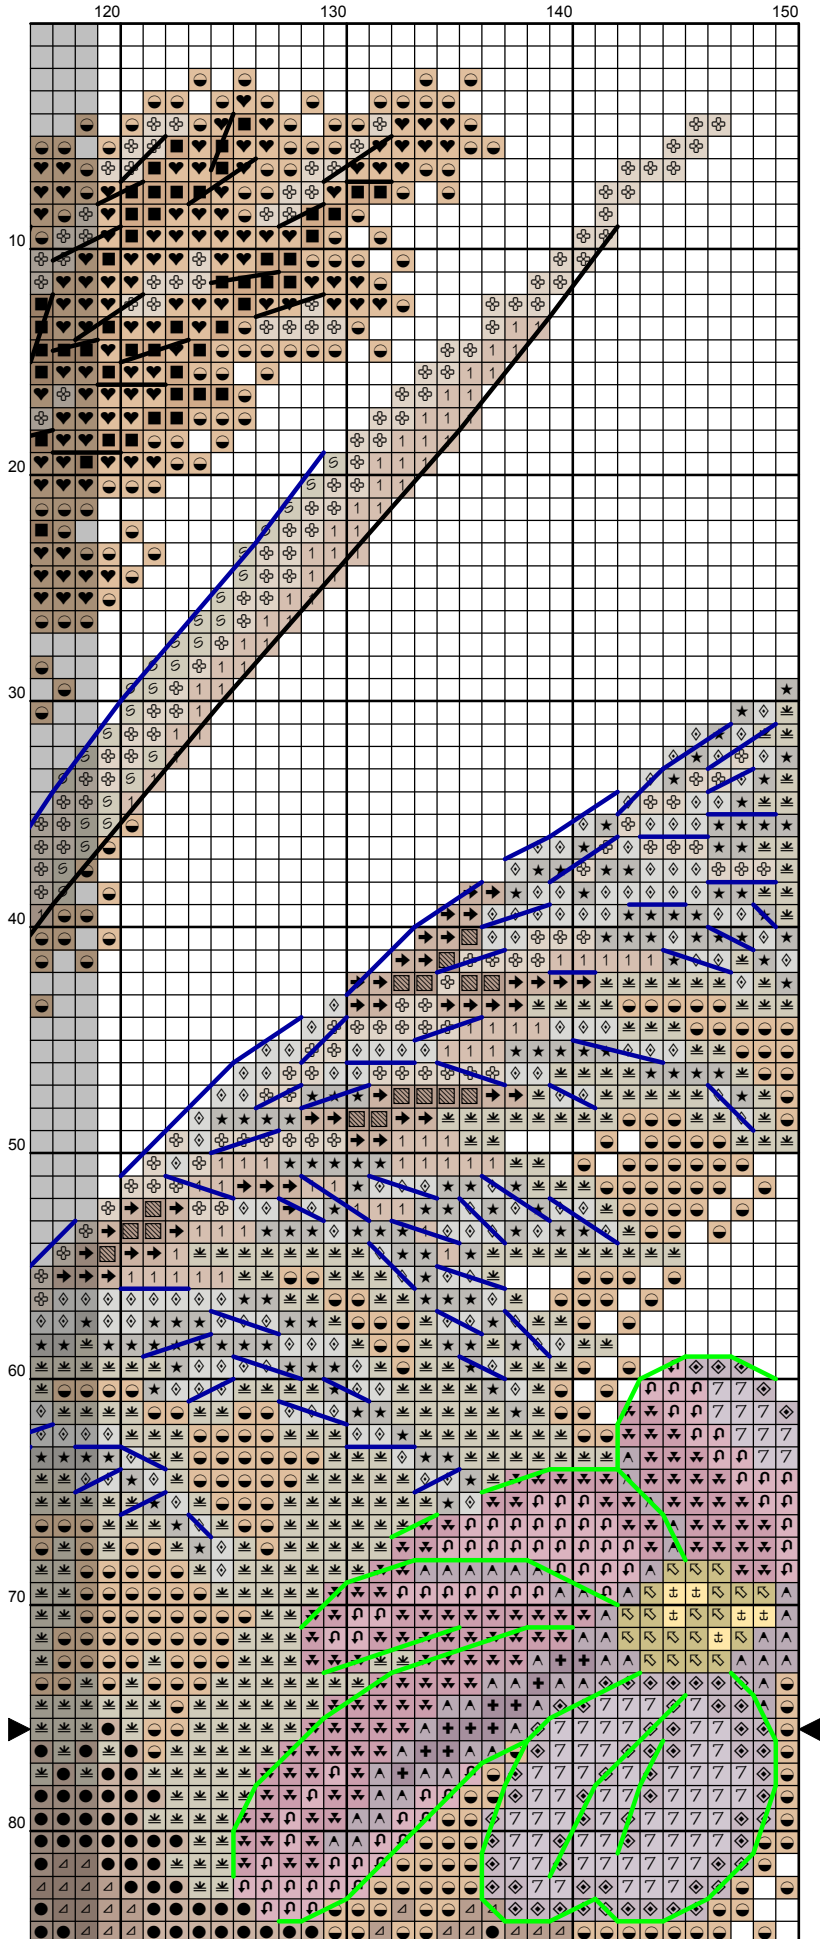

*«Васильки»  
Серия цветы и птицы»*

*Дизайнер: Инна Пешкова*

*Размер: 150 x 150 крестиков  
54 цвета мулине DMC + 4 блэнда  
Счетный крест, полукрест, бэкстич*

10

20

30

40

50

**Ключ к схеме "Васильки"****Серия "Цветы и птицы"**Дизайнер: **Инна Пешкова**

Канва:

- 16 Aida 3251/713

- Murano 3984/705

Размер в крестиках: 150 x 150 ; в см: 24 x 24

Мулине: DMC

**Полный крест:**

<b><u>Символ</u></b>	<b><u>№.</u></b>	<b><u>Название цвета</u></b>	<b><u>Кол-во нитей</u></b>
◆	160	Storm blue	2
∞	210	Light violet	2
#	211	Pale violet	2
■	311	Dark polar blue	2
⌘	312	Night blue	2
✚	316	Heather lilac	2
✕	340	Wisteria violet	2
◎	341	Hydrangea blue	2
@	413	Iron grey	2
✕	433	Chocolate brown	2
◇	434	Cigar brown	2
4	435	Tabacco brown	2
■	436	Teddy brown	2
♥	437	Camel	2
↑	452	Pigeon grey	2
▲	453	Turtledove grey	2
⌘	640	Green grey	2
⊕	642	Earth grey	2
Ⓢ	644	Light green grey	2
⊗	646	Platinum grey	2
✕	647	Rock grey	2
★	648	Pepper grey	2
⊗	730	Khaki green	2
↖	733	Golden green	2
↖	734	Light Olive green	2
⊕	744	Grapefruit yellow	2
▲	796	Dark royal blue	2
▣	797	Royal blue	2
6	798	Cobalt blue	2
□	799	Horizon blue	2
☞	800	Sky blue	2
☾	801	Mink brown	2
↖	809	Gentle blue	2
■	839	Root brown	2
⌘	840	Hare brown	2
1	842	Beige rope	2
⊕	844	Pepper black	2
⊕	3033	Antique silver	2
+	3041	Medium lilac	2
^	3042	Lilac	2
◇	3072	Pale pearl grey	2
↶	3727	Litchee mauve	2
7	3743	Pale lilac	2
⊕	3746	Iris violet	2
✱	3747	Pale candy blue	2
○	3799	Anthracite grey	2
n	3862	Mocha brown	2
▨	3863	Otter brown	2
→	3864	Light mocha brown	2
.	3865	Winter white	2

120

130

140

150

## Ключ к схеме "Васильки"