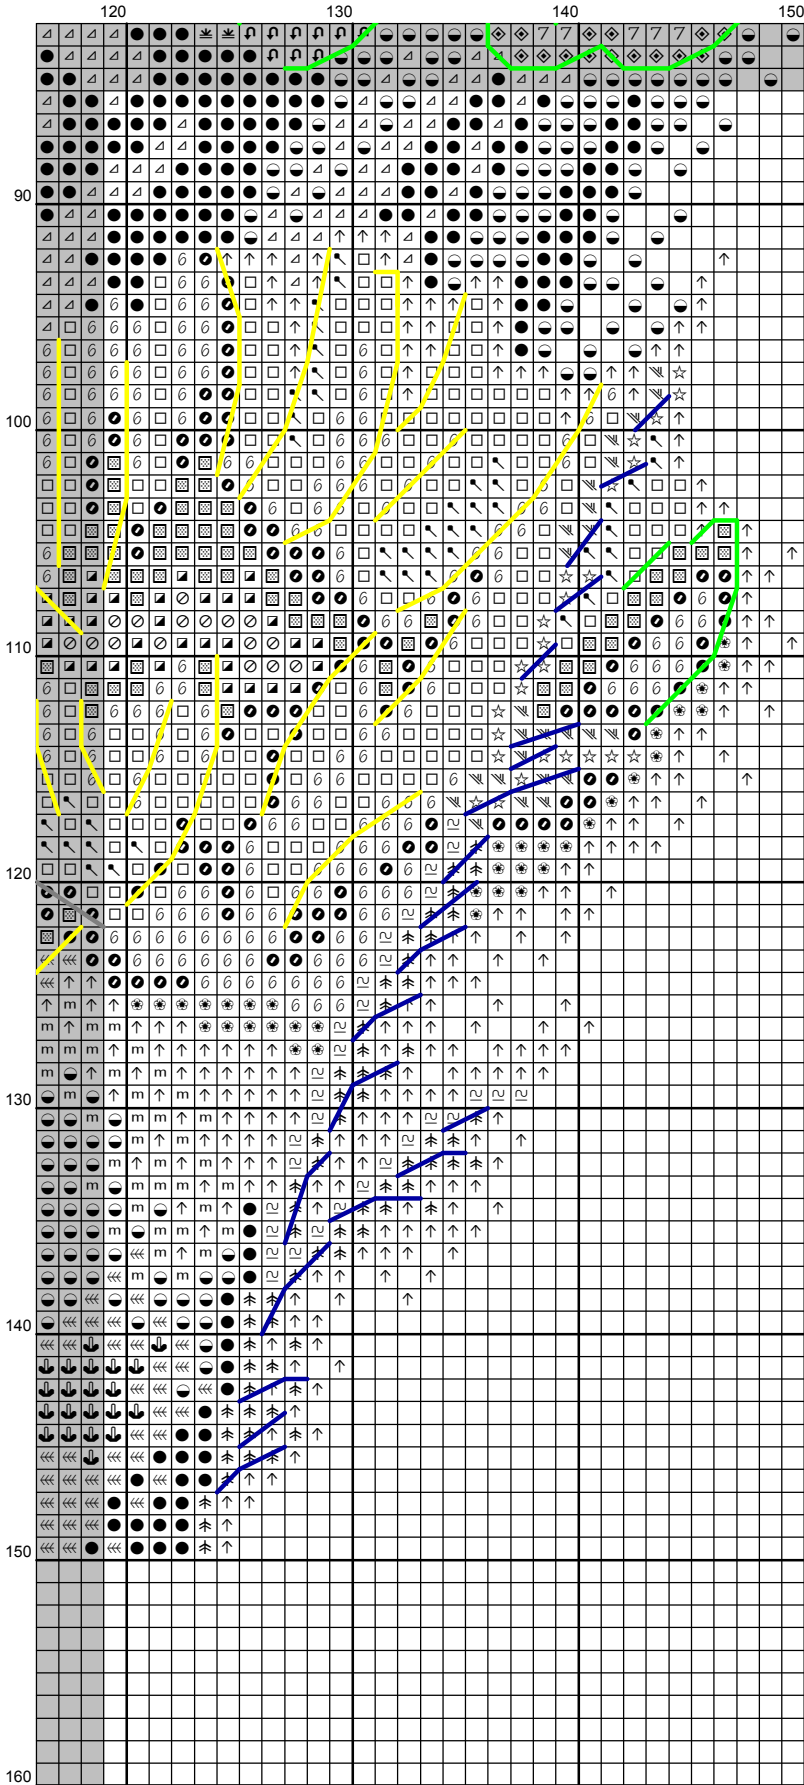

*«Васильки»  
Серия цветы и птицы»*

*Дизайнер: Инна Пешкова*

*Размер: 150 x 150 крестиков  
54 цвета мулине DMC + 4 блэнда  
Счетный крест, полукрест, бэкстич*

10

20

30

40

50

100

110

120

130

140

150

160

120 130 140 150

**Ключ к схеме "Васильки"****Серия "Цветы и птицы"**Дизайнер: **Инна Пешкова**

Канва:

- 16 Aida 3251/713

- Murano 3984/705

Размер в крестиках: 150 x 150 ; в см: 24 x 24

Мулине: DMC

**Полный крест:**

<b><u>Символ</u></b>	<b><u>№.</u></b>	<b><u>Название цвета</u></b>	<b><u>Кол-во нитей</u></b>
◆	160	Storm blue	2
∞	210	Light violet	2
#	211	Pale violet	2
■	311	Dark polar blue	2
⌘	312	Night blue	2
✚	316	Heather lilac	2
✕	340	Wisteria violet	2
◎	341	Hydrangea blue	2
@	413	Iron grey	2
✕	433	Chocolate brown	2
◇	434	Cigar brown	2
4	435	Tabacco brown	2
■	436	Teddy brown	2
♥	437	Camel	2
↑	452	Pigeon grey	2
▲	453	Turtledove grey	2
⌘	640	Green grey	2
⊕	642	Earth grey	2
Ⓢ	644	Light green grey	2
⊗	646	Platinum grey	2
✕	647	Rock grey	2
★	648	Pepper grey	2
⊗	730	Khaki green	2
↖	733	Golden green	2
↖	734	Light Olive green	2
⊕	744	Grapefruit yellow	2
▲	796	Dark royal blue	2
▣	797	Royal blue	2
6	798	Cobalt blue	2
□	799	Horizon blue	2
☞	800	Sky blue	2
☾	801	Mink brown	2
↖	809	Gentle blue	2
■	839	Root brown	2
⌘	840	Hare brown	2
1	842	Beige rope	2
⊕	844	Pepper black	2
⊕	3033	Antique silver	2
+	3041	Medium lilac	2
^	3042	Lilac	2
◇	3072	Pale pearl grey	2
↶	3727	Litchee mauve	2
7	3743	Pale lilac	2
⊕	3746	Iris violet	2
✱	3747	Pale candy blue	2
○	3799	Anthracite grey	2
n	3862	Mocha brown	2
▨	3863	Otter brown	2
→	3864	Light mocha brown	2
.	3865	Winter white	2

## Ключ к схеме "Васильки"