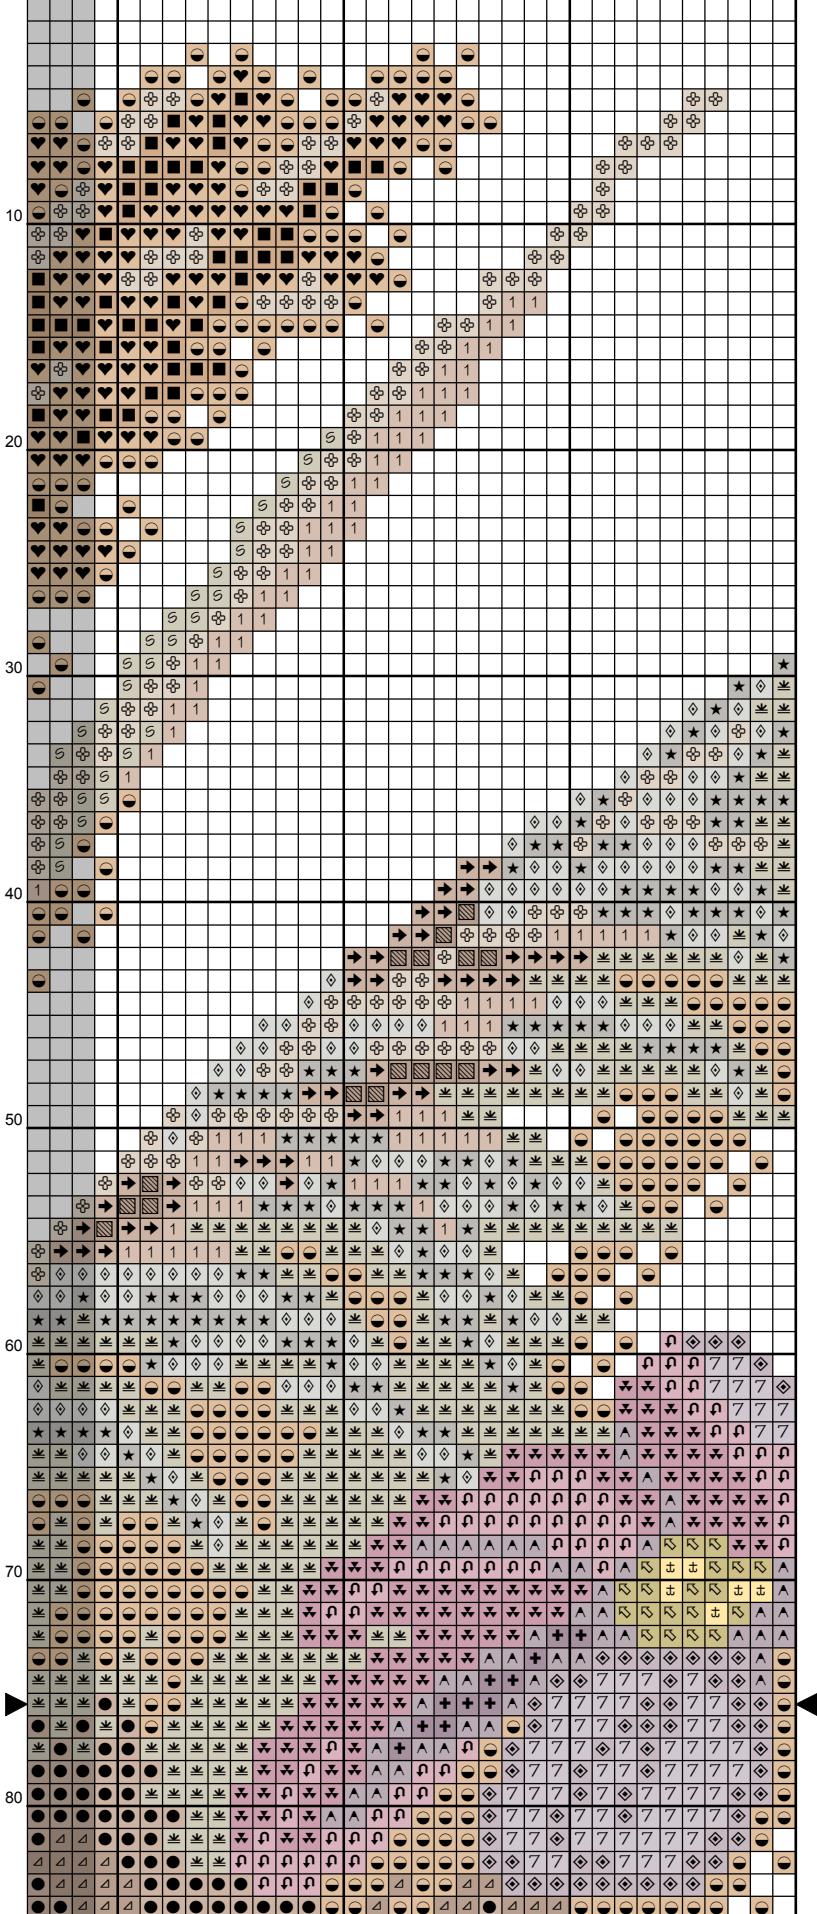

*«Васильки»  
Серия цветы и птицы»*

*Дизайнер: Инна Пешкова*

*Размер: 150 x 150 крестиков  
54 цвета мулине DMC + 4 блэнда  
Счетный крест, полукрест, бэкстич*

10

20

30

40

50

**Ключ к схеме "Васильки"****Серия "Цветы и птицы"**Дизайнер: **Инна Пешкова**

Канва:

- 16 Aida 3251/713

- Murano 3984/705

Размер в крестиках: 150 x 150 ; в см: 24 x 24

Мулине: DMC

**Полный крест:**

<b><u>Символ</u></b>	<b><u>№.</u></b>	<b><u>Название цвета</u></b>	<b><u>Кол-во нитей</u></b>
◆	160	Storm blue	2
∞	210	Light violet	2
#	211	Pale violet	2
■	311	Dark polar blue	2
⌘	312	Night blue	2
✚	316	Heather lilac	2
✕	340	Wisteria violet	2
◎	341	Hydrangea blue	2
@	413	Iron grey	2
✕	433	Chocolate brown	2
◇	434	Cigar brown	2
4	435	Tabacco brown	2
■	436	Teddy brown	2
♥	437	Camel	2
↑	452	Pigeon grey	2
▲	453	Turtledove grey	2
⌘	640	Green grey	2
⊕	642	Earth grey	2
Ⓢ	644	Light green grey	2
⊗	646	Platinum grey	2
✕	647	Rock grey	2
★	648	Pepper grey	2
⊗	730	Khaki green	2
↖	733	Golden green	2
↖	734	Light Olive green	2
⊕	744	Grapefruit yellow	2
▲	796	Dark royal blue	2
▣	797	Royal blue	2
6	798	Cobalt blue	2
□	799	Horizon blue	2
☞	800	Sky blue	2
☾	801	Mink brown	2
↖	809	Gentle blue	2
■	839	Root brown	2
⌘	840	Hare brown	2
1	842	Beige rope	2
⊕	844	Pepper black	2
⊕	3033	Antique silver	2
+	3041	Medium lilac	2
^	3042	Lilac	2
◇	3072	Pale pearl grey	2
↶	3727	Litchee mauve	2
7	3743	Pale lilac	2
⊕	3746	Iris violet	2
✱	3747	Pale candy blue	2
○	3799	Anthracite grey	2
n	3862	Mocha brown	2
▨	3863	Otter brown	2
→	3864	Light mocha brown	2
.	3865	Winter white	2

## Ключ к схеме "Васильки"