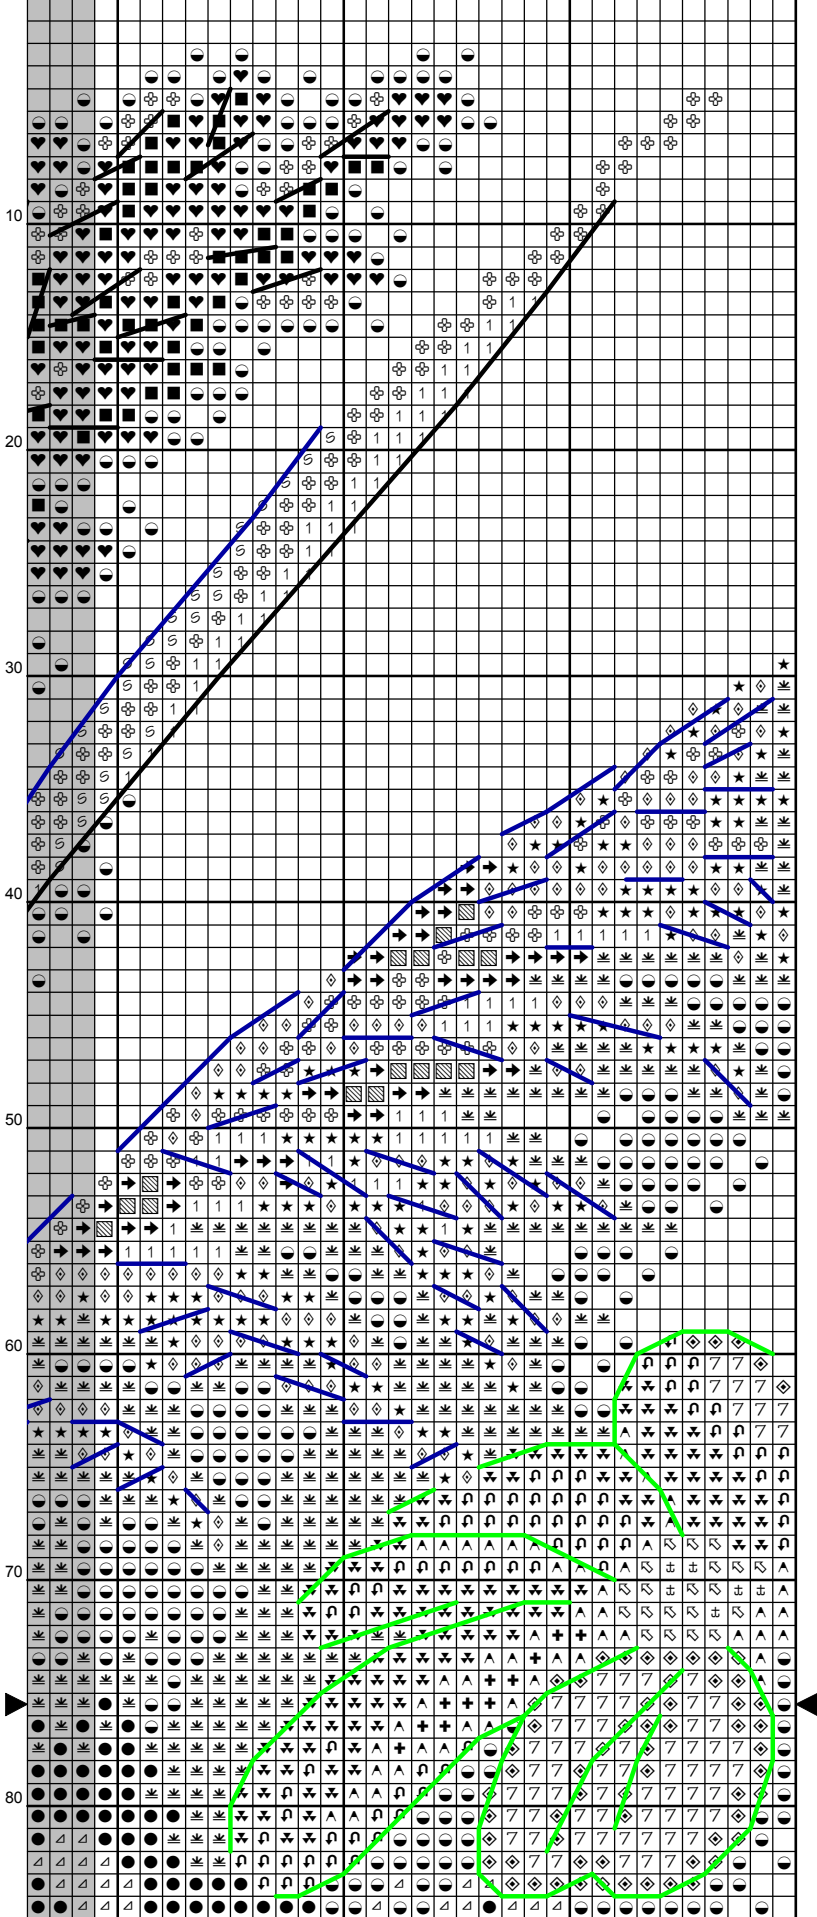

*«Васильки»  
Серия цветы и птицы»*

*Дизайнер: Инна Пешкова*

*Размер: 150 x 150 крестиков  
54 цвета мулине DMC + 4 блэнда  
Счетный крест, полукрест, бэкстич*

10

20

30

40

50

100

110

120

130

140

150

160

120 130 140 150

**Ключ к схеме "Васильки"****Серия "Цветы и птицы"**Дизайнер: **Инна Пешкова**

Канва:

- 16 Aida 3251/713

- Murano 3984/705

Размер в крестиках: 150 x 150 ; в см: 24 x 24

Мулине: DMC

**Полный крест:**

<b><u>Символ</u></b>	<b><u>№.</u></b>	<b><u>Название цвета</u></b>	<b><u>Кол-во нитей</u></b>
◆	160	Storm blue	2
∞	210	Light violet	2
#	211	Pale violet	2
■	311	Dark polar blue	2
⌘	312	Night blue	2
✚	316	Heather lilac	2
✕	340	Wisteria violet	2
◎	341	Hydrangea blue	2
@	413	Iron grey	2
✕	433	Chocolate brown	2
◇	434	Cigar brown	2
4	435	Tabacco brown	2
■	436	Teddy brown	2
♥	437	Camel	2
↑	452	Pigeon grey	2
▲	453	Turtledove grey	2
⌘	640	Green grey	2
⊕	642	Earth grey	2
Ⓢ	644	Light green grey	2
⊗	646	Platinum grey	2
✕	647	Rock grey	2
★	648	Pepper grey	2
⊗	730	Khaki green	2
↖	733	Golden green	2
↖	734	Light Olive green	2
⊕	744	Grapefruit yellow	2
▲	796	Dark royal blue	2
▣	797	Royal blue	2
6	798	Cobalt blue	2
□	799	Horizon blue	2
☞	800	Sky blue	2
☾	801	Mink brown	2
↖	809	Gentle blue	2
■	839	Root brown	2
⌘	840	Hare brown	2
1	842	Beige rope	2
⊕	844	Pepper black	2
⊕	3033	Antique silver	2
+	3041	Medium lilac	2
^	3042	Lilac	2
◇	3072	Pale pearl grey	2
↶	3727	Litchee mauve	2
7	3743	Pale lilac	2
⊕	3746	Iris violet	2
✱	3747	Pale candy blue	2
○	3799	Anthracite grey	2
n	3862	Mocha brown	2
▨	3863	Otter brown	2
→	3864	Light mocha brown	2
.	3865	Winter white	2

## Ключ к схеме "Васильки"