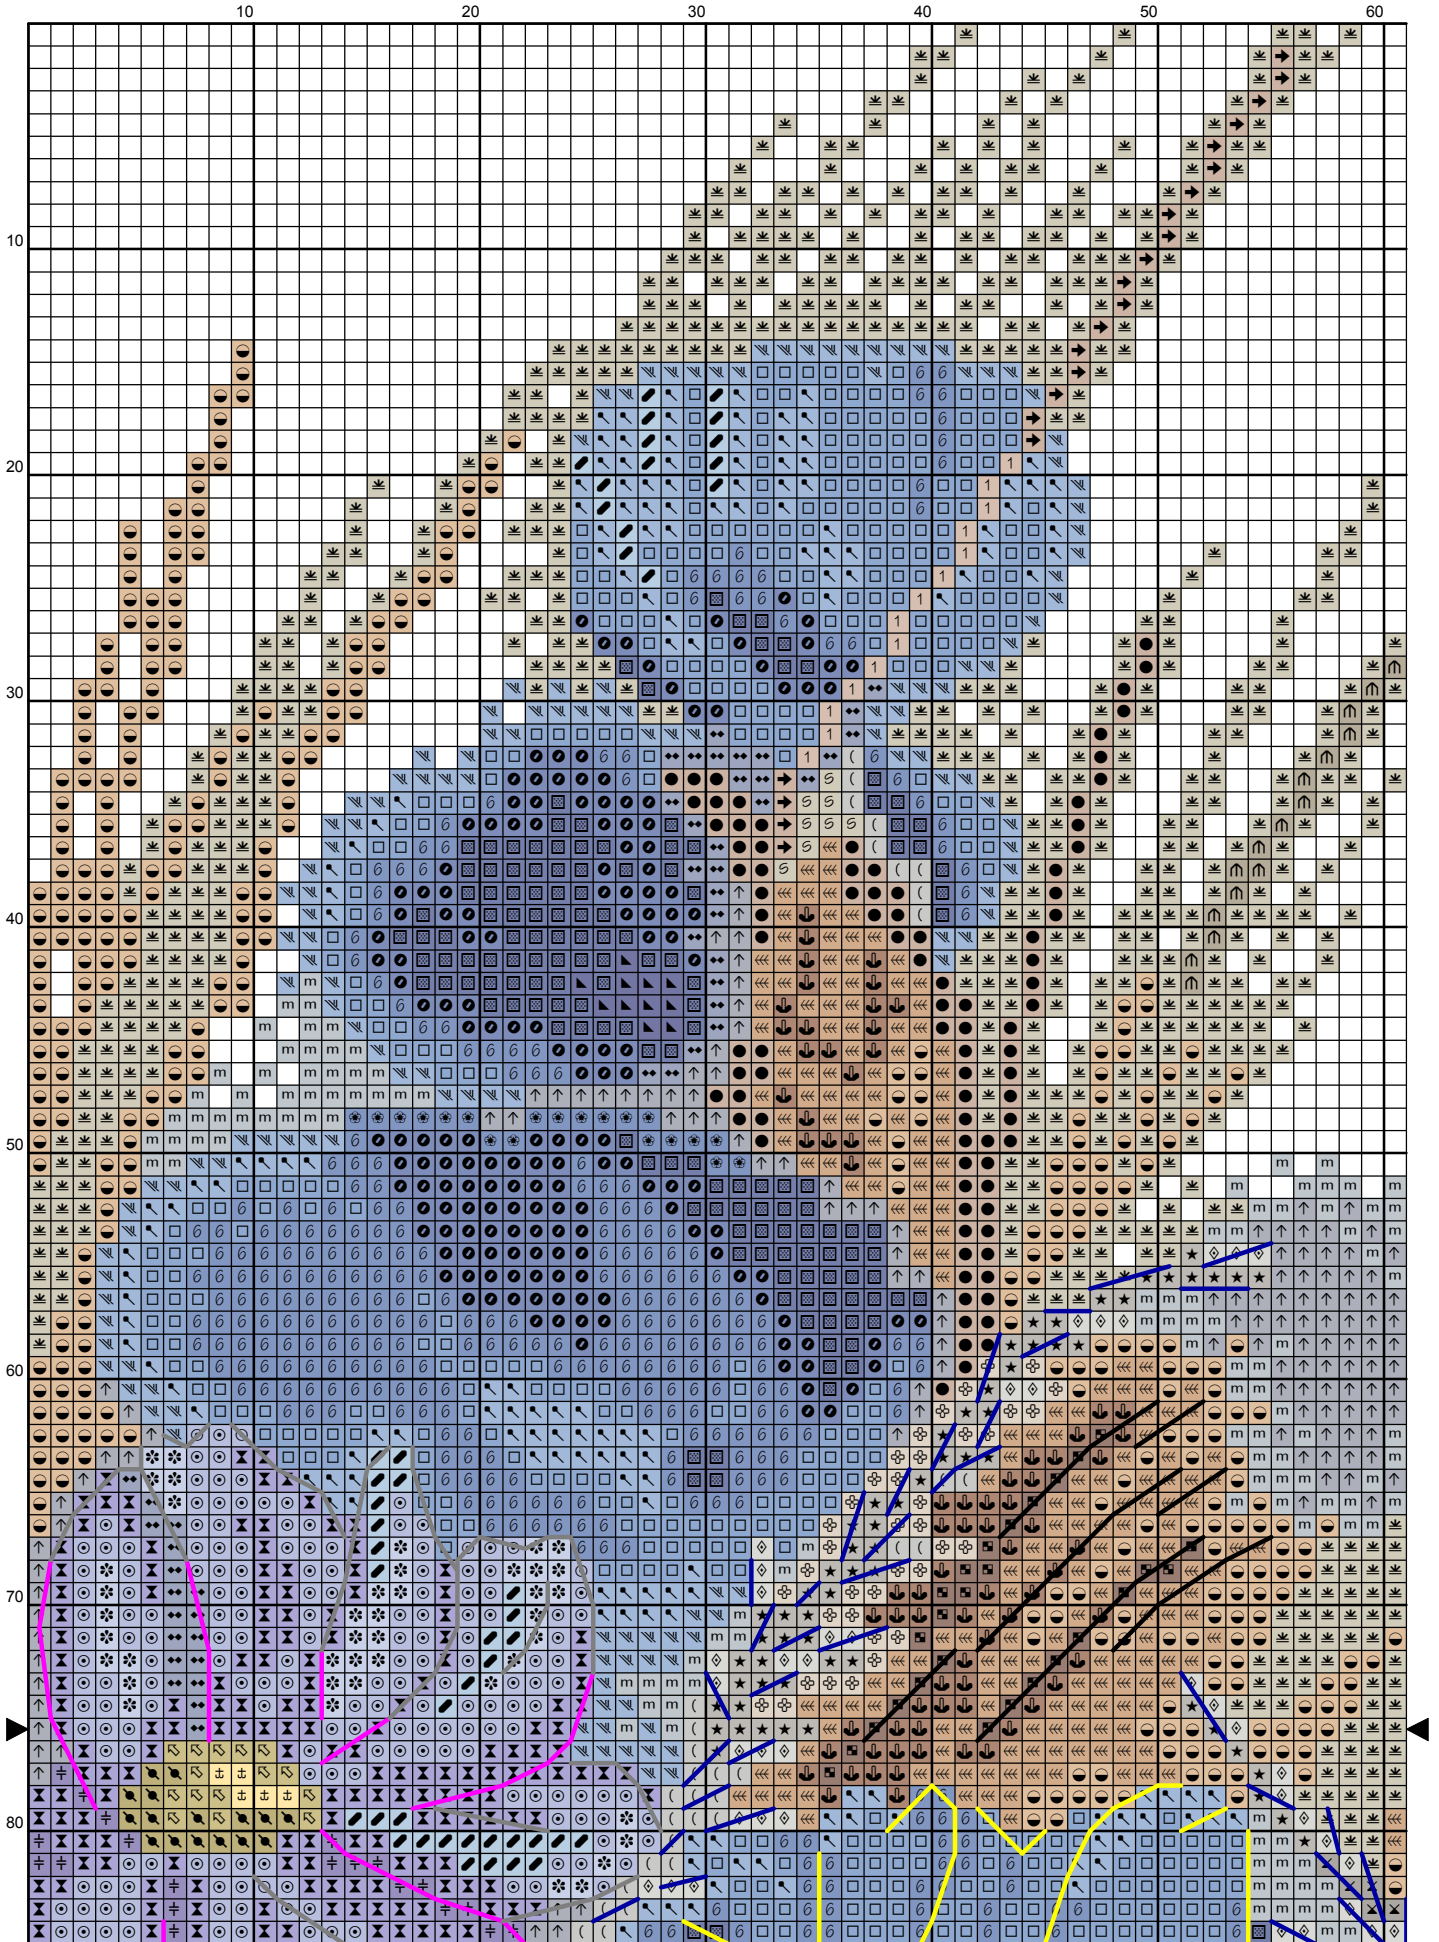

**Ключ к схеме "Васильки"****Серия "Цветы и птицы"**Дизайнер: **Инна Пешкова**

Канва:

- 16 Aida 3251/713

- Murano 3984/705

Размер в крестиках: 150 x 150 ; в см: 24 x 24

Мулине: DMC

**Полный крест:**

<b><u>Символ</u></b>	<b><u>№.</u></b>	<b><u>Название цвета</u></b>	<b><u>Кол-во нитей</u></b>
◆	160	Storm blue	2
∞	210	Light violet	2
#	211	Pale violet	2
■	311	Dark polar blue	2
⌘	312	Night blue	2
✚	316	Heather lilac	2
✕	340	Wisteria violet	2
◎	341	Hydrangea blue	2
@	413	Iron grey	2
✕	433	Chocolate brown	2
◇	434	Cigar brown	2
4	435	Tabacco brown	2
■	436	Teddy brown	2
♥	437	Camel	2
↑	452	Pigeon grey	2
▲	453	Turtledove grey	2
⌘	640	Green grey	2
⊕	642	Earth grey	2
Ⓢ	644	Light green grey	2
⊗	646	Platinum grey	2
✕	647	Rock grey	2
★	648	Pepper grey	2
⊗	730	Khaki green	2
↖	733	Golden green	2
↖	734	Light Olive green	2
⊕	744	Grapefruit yellow	2
▲	796	Dark royal blue	2
▣	797	Royal blue	2
6	798	Cobalt blue	2
□	799	Horizon blue	2
☞	800	Sky blue	2
☾	801	Mink brown	2
↖	809	Gentle blue	2
■	839	Root brown	2
⌘	840	Hare brown	2
1	842	Beige rope	2
⊕	844	Pepper black	2
⊕	3033	Antique silver	2
+	3041	Medium lilac	2
^	3042	Lilac	2
◇	3072	Pale pearl grey	2
↶	3727	Litchee mauve	2
7	3743	Pale lilac	2
⊕	3746	Iris violet	2
✱	3747	Pale candy blue	2
○	3799	Anthracite grey	2
n	3862	Mocha brown	2
▨	3863	Otter brown	2
→	3864	Light mocha brown	2
.	3865	Winter white	2

120

130

140

150

## Ключ к схеме "Васильки"