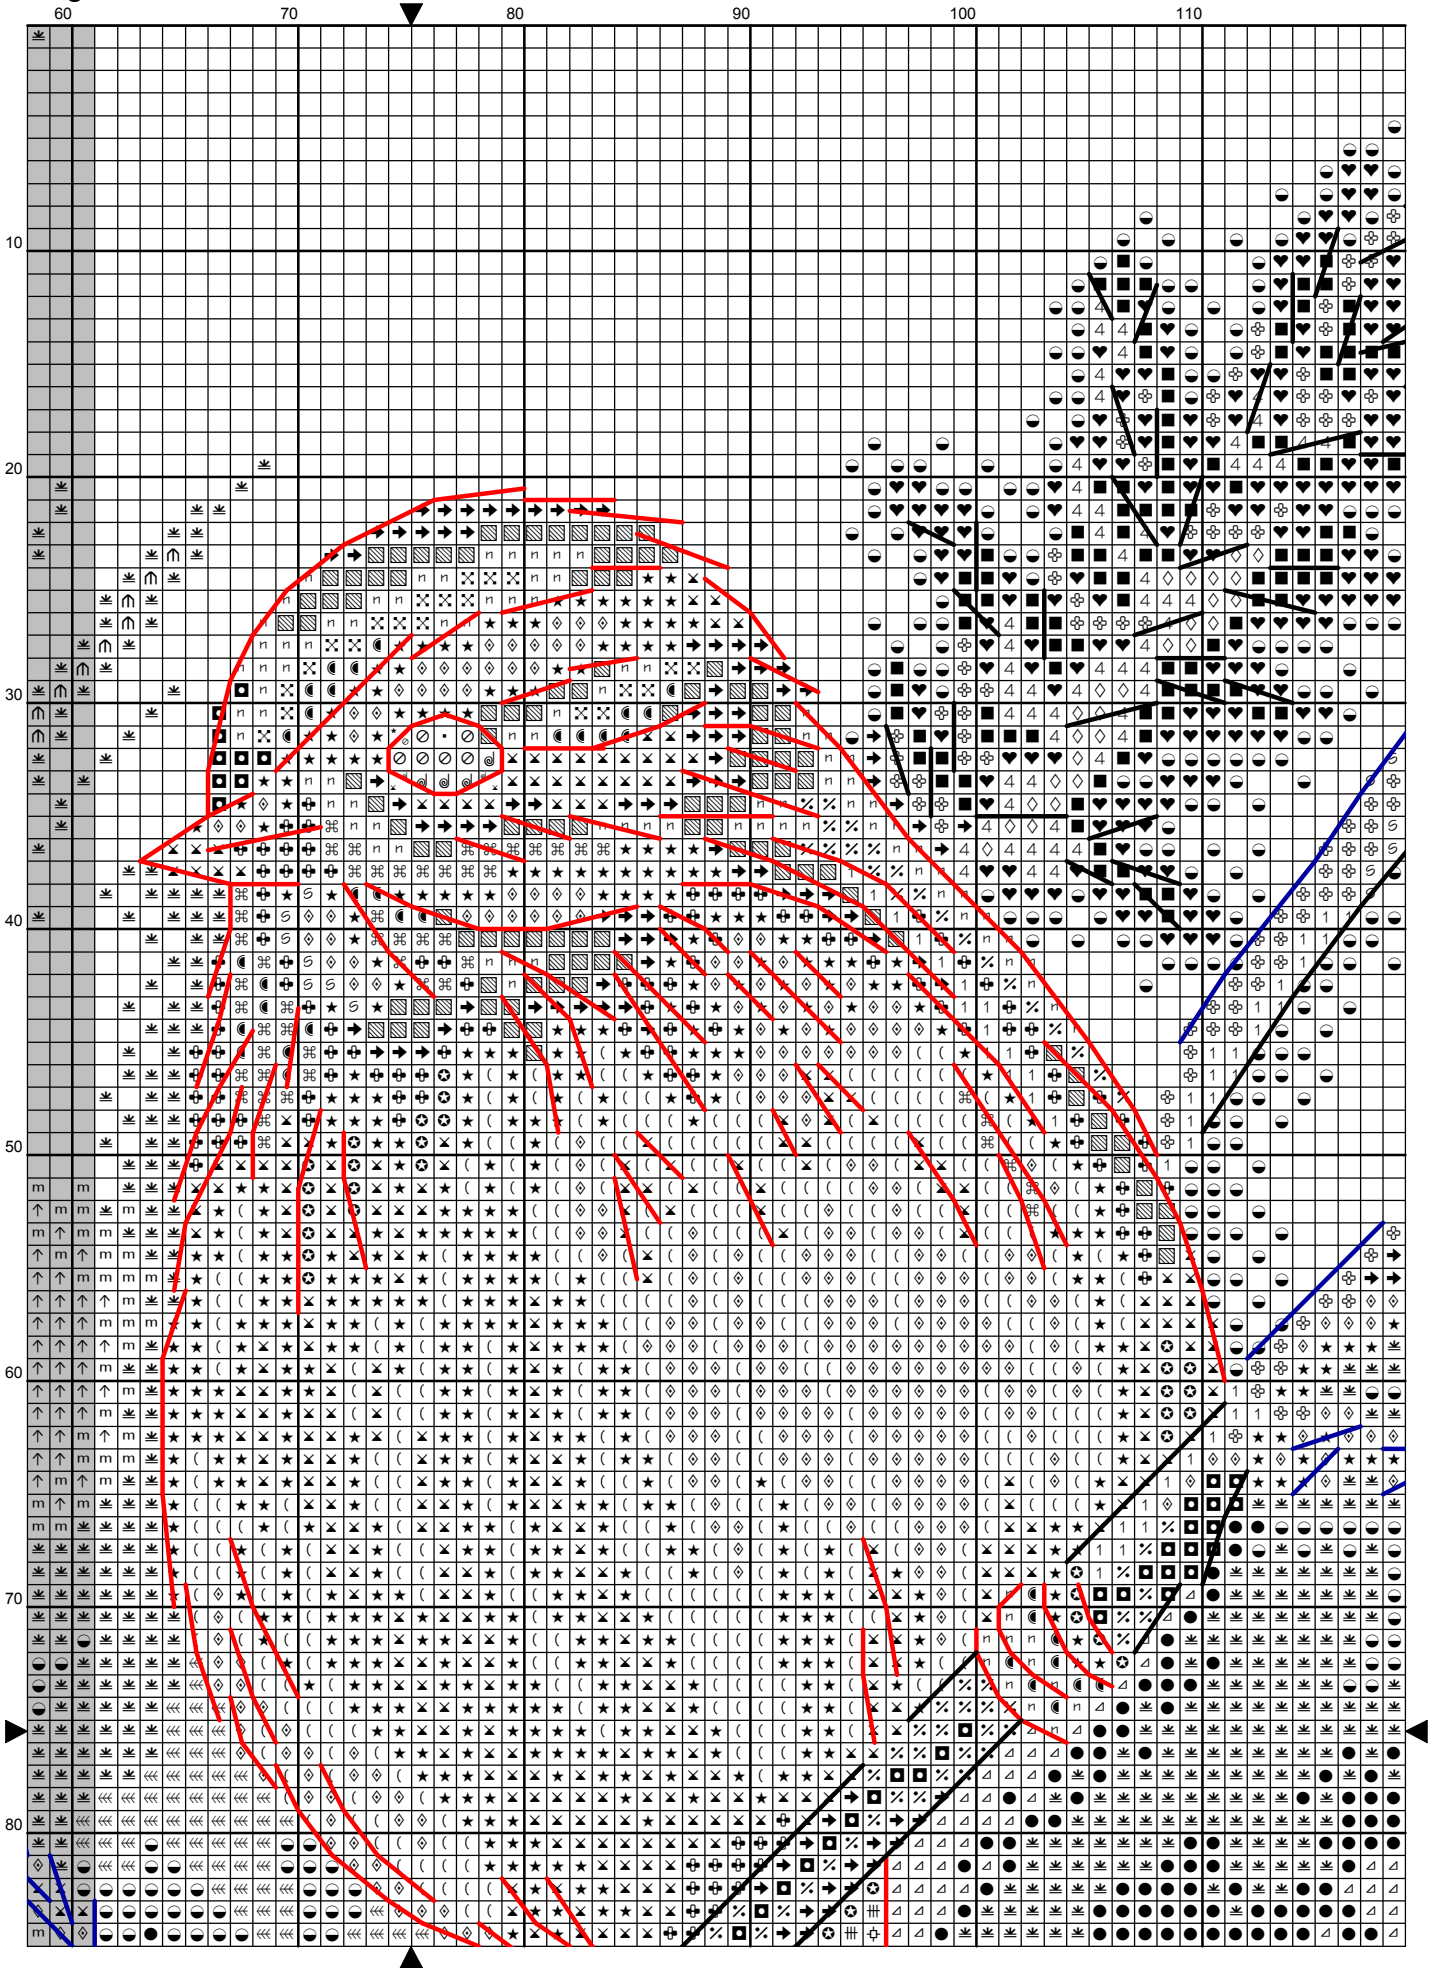

100

110

120

130

140

150

160

120 130 140 150

**Ключ к схеме "Васильки"****Серия "Цветы и птицы"**Дизайнер: **Инна Пешкова**

Канва:

- 16 Aida 3251/713

- Murano 3984/705

Размер в крестиках: 150 x 150 ; в см: 24 x 24

Мулине: DMC

**Полный крест:**

<b><u>Символ</u></b>	<b><u>№.</u></b>	<b><u>Название цвета</u></b>	<b><u>Кол-во нитей</u></b>
◆	160	Storm blue	2
∞	210	Light violet	2
#	211	Pale violet	2
■	311	Dark polar blue	2
⌘	312	Night blue	2
✚	316	Heather lilac	2
✕	340	Wisteria violet	2
◎	341	Hydrangea blue	2
@	413	Iron grey	2
✕	433	Chocolate brown	2
◇	434	Cigar brown	2
4	435	Tabacco brown	2
■	436	Teddy brown	2
♥	437	Camel	2
↑	452	Pigeon grey	2
▲	453	Turtledove grey	2
⌘	640	Green grey	2
⊕	642	Earth grey	2
Ⓢ	644	Light green grey	2
⊗	646	Platinum grey	2
✕	647	Rock grey	2
★	648	Pepper grey	2
⊗	730	Khaki green	2
↖	733	Golden green	2
↖	734	Light Olive green	2
⊕	744	Grapefruit yellow	2
▲	796	Dark royal blue	2
▣	797	Royal blue	2
6	798	Cobalt blue	2
□	799	Horizon blue	2
☞	800	Sky blue	2
☾	801	Mink brown	2
↖	809	Gentle blue	2
■	839	Root brown	2
⌘	840	Hare brown	2
1	842	Beige rope	2
⊕	844	Pepper black	2
⊕	3033	Antique silver	2
+	3041	Medium lilac	2
^	3042	Lilac	2
◇	3072	Pale pearl grey	2
↶	3727	Litchee mauve	2
7	3743	Pale lilac	2
⊕	3746	Iris violet	2
✱	3747	Pale candy blue	2
○	3799	Anthracite grey	2
n	3862	Mocha brown	2
▨	3863	Otter brown	2
→	3864	Light mocha brown	2
.	3865	Winter white	2

## Ключ к схеме "Васильки"