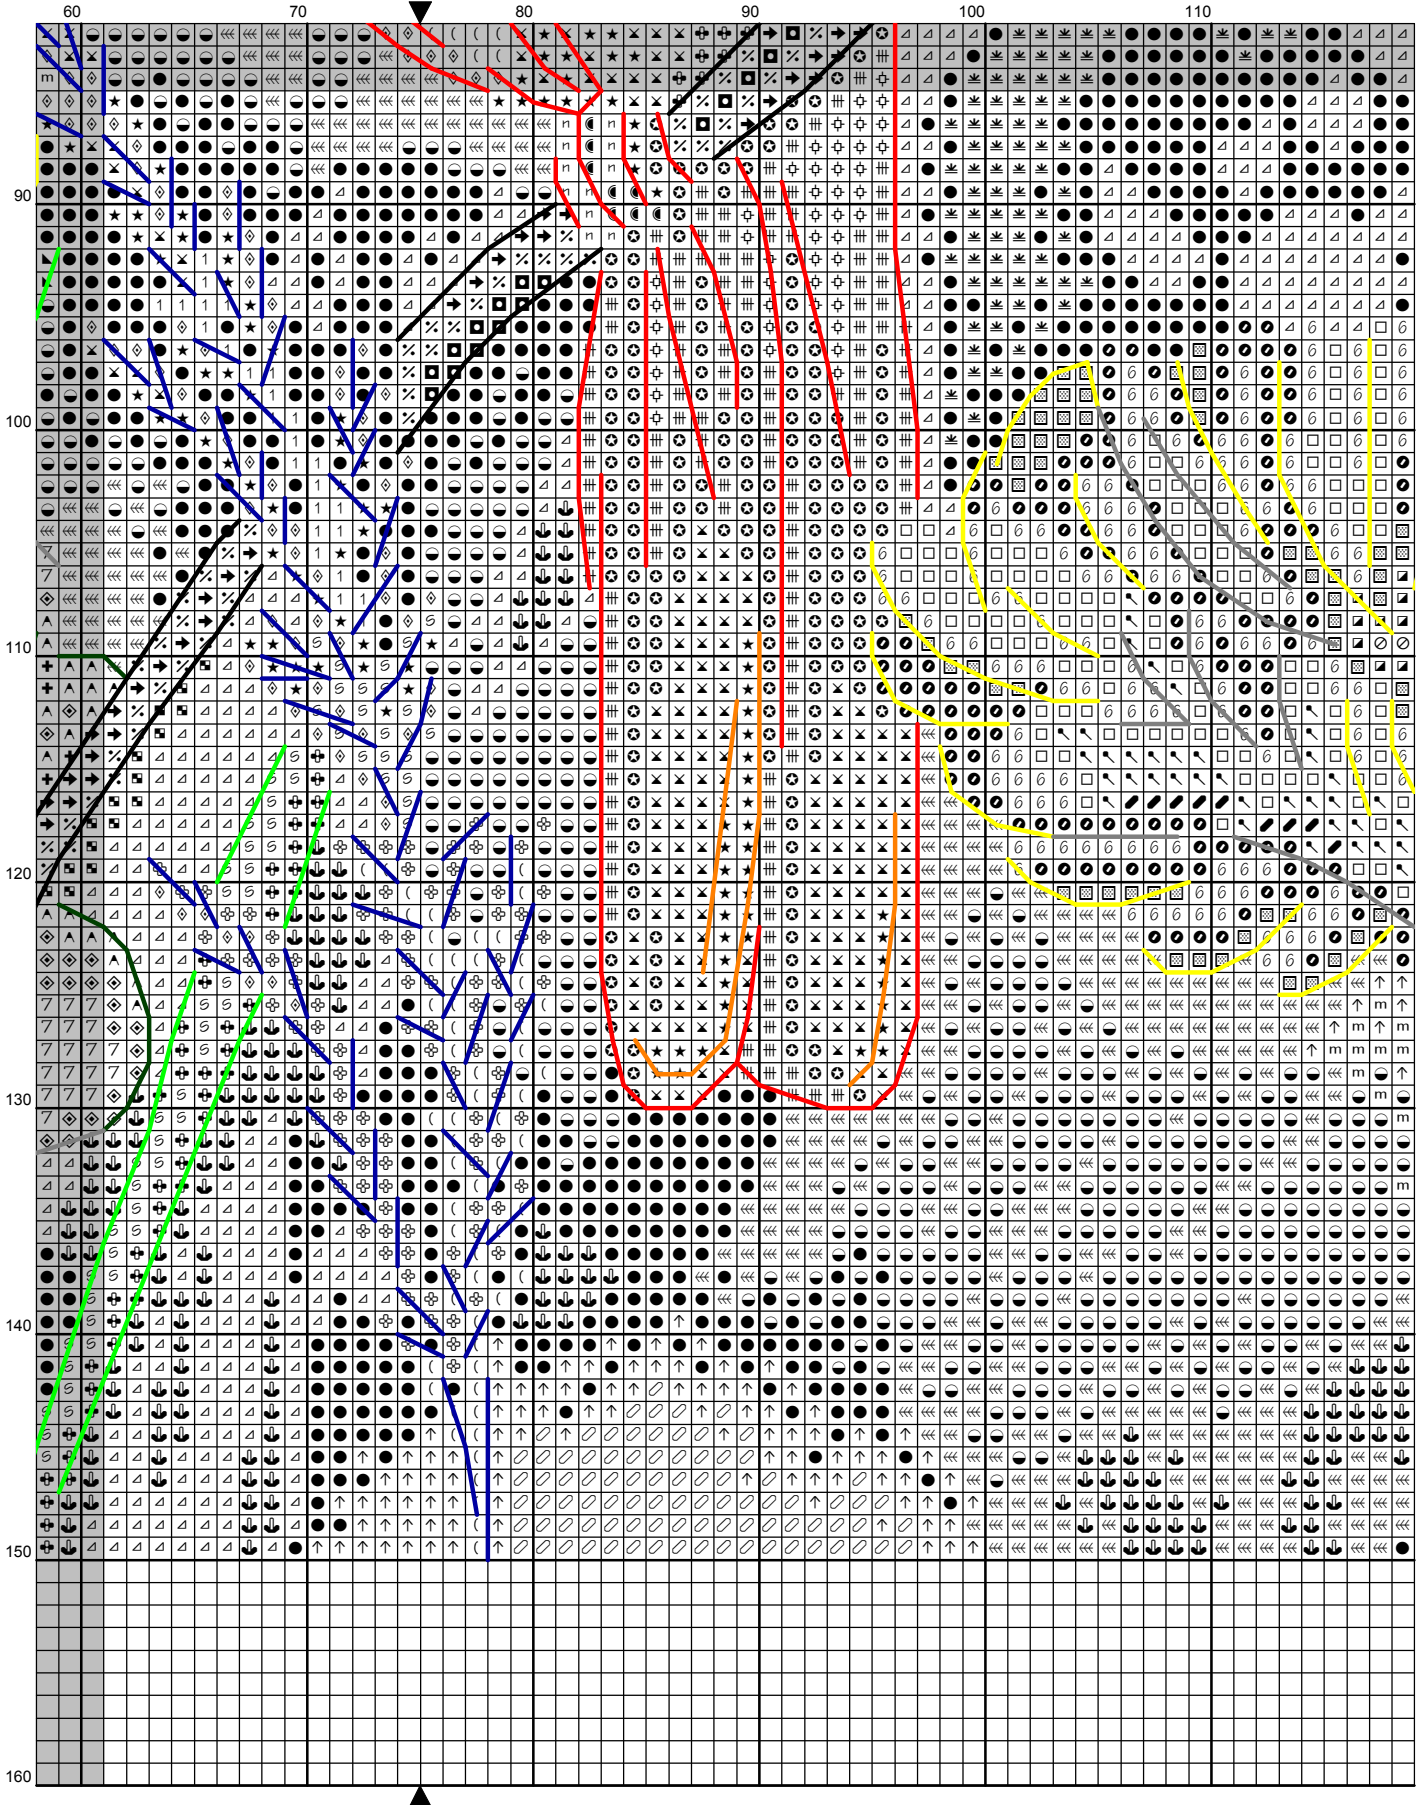

60

60 70 80 90 100 110

120

130

140

150

10 20 30 40 50 60

90

100

110

120

130

140

150

160

120 130 140 150

**Ключ к схеме "Васильки"****Серия "Цветы и птицы"**Дизайнер: **Инна Пешкова**

Канва:

- 16 Aida 3251/713

- Murano 3984/705

Размер в крестиках: 150 x 150 ; в см: 24 x 24

Мулине: DMC

**Полный крест:**

<b><u>Символ</u></b>	<b><u>№.</u></b>	<b><u>Название цвета</u></b>	<b><u>Кол-во нитей</u></b>
◆	160	Storm blue	2
∞	210	Light violet	2
#	211	Pale violet	2
■	311	Dark polar blue	2
⌘	312	Night blue	2
✚	316	Heather lilac	2
✕	340	Wisteria violet	2
◎	341	Hydrangea blue	2
@	413	Iron grey	2
✕	433	Chocolate brown	2
◇	434	Cigar brown	2
4	435	Tabacco brown	2
■	436	Teddy brown	2
♥	437	Camel	2
↑	452	Pigeon grey	2
▲	453	Turtledove grey	2
⌘	640	Green grey	2
⊕	642	Earth grey	2
Ⓢ	644	Light green grey	2
⊗	646	Platinum grey	2
✕	647	Rock grey	2
★	648	Pepper grey	2
⊗	730	Khaki green	2
↖	733	Golden green	2
↖	734	Light Olive green	2
⊕	744	Grapefruit yellow	2
▲	796	Dark royal blue	2
▣	797	Royal blue	2
6	798	Cobalt blue	2
□	799	Horizon blue	2
☞	800	Sky blue	2
☾	801	Mink brown	2
↖	809	Gentle blue	2
■	839	Root brown	2
⌘	840	Hare brown	2
1	842	Beige rope	2
⊕	844	Pepper black	2
⊕	3033	Antique silver	2
+	3041	Medium lilac	2
^	3042	Lilac	2
◇	3072	Pale pearl grey	2
↶	3727	Litchee mauve	2
7	3743	Pale lilac	2
⊕	3746	Iris violet	2
✱	3747	Pale candy blue	2
○	3799	Anthracite grey	2
n	3862	Mocha brown	2
▨	3863	Otter brown	2
→	3864	Light mocha brown	2
.	3865	Winter white	2

## Ключ к схеме "Васильки"