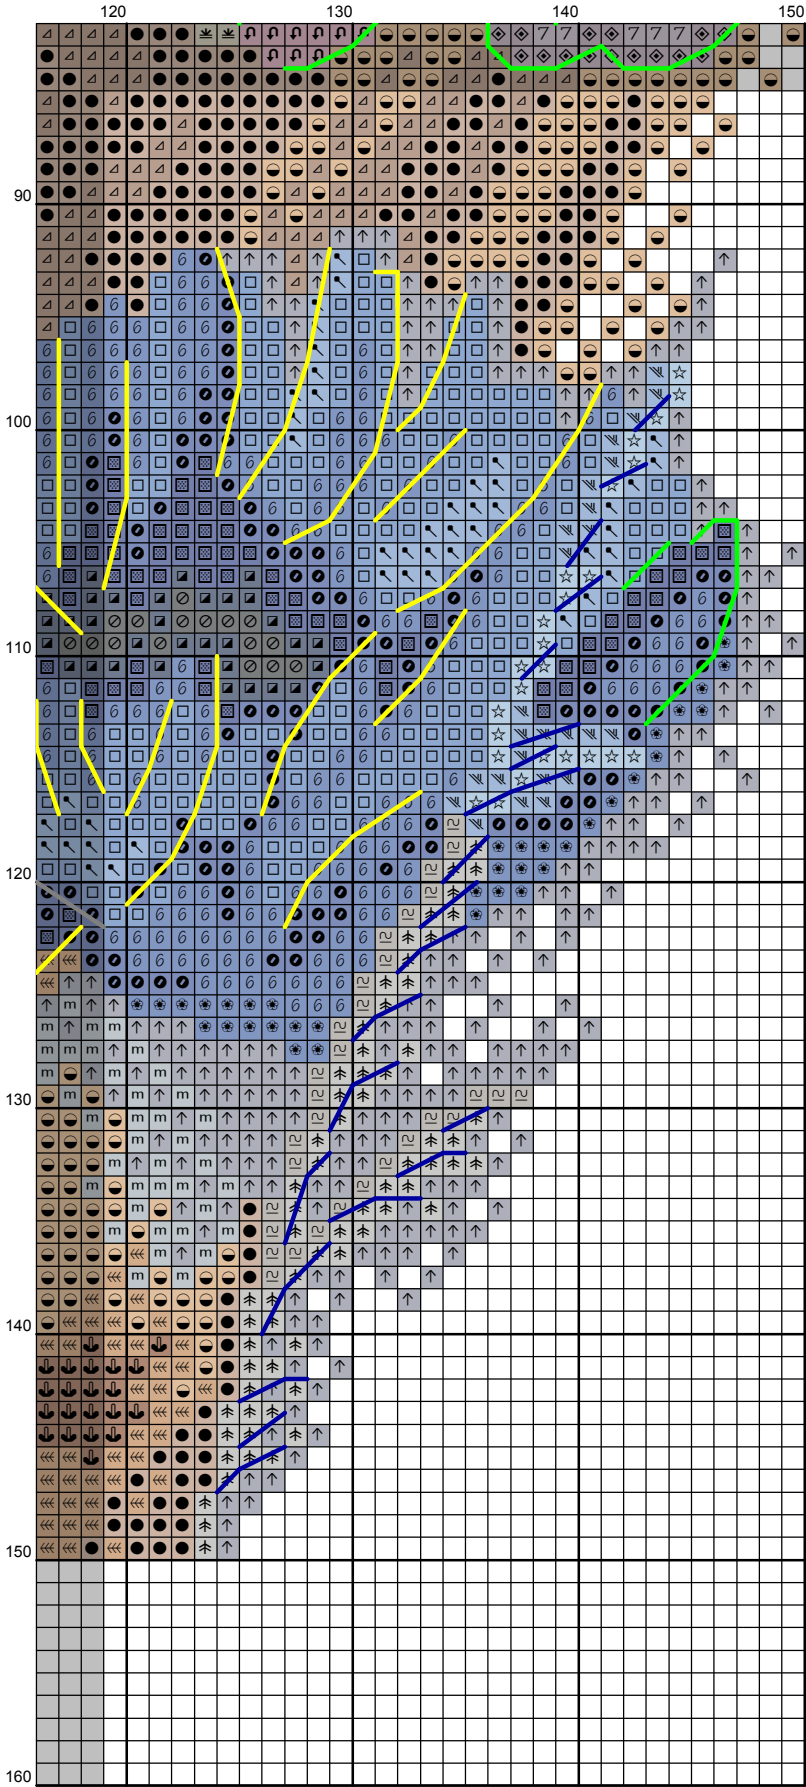

60

60 70 80 90 100 110

120

130

140

150

10 20 30 40 50 60

90

120

130

140

150

## Ключ к схеме "Васильки"

#### Полный крест:

<u>Символ</u>	<u>№.</u>	<u>Название цвета</u>	<u>Кол-во нитей</u>
	160	Storm blue	2
	210	Light violet	2
	211	Pale violet	2
	311	Dark polar blue	2
	312	Night blue	2
	316	Heather lilac	2
	340	Wisteria violet	2
	341	Hydrangea blue	2
	413	Iron grey	2
	433	Chocolate brown	2
	434	Cigar brown	2
	435	Tabacco brown	2
	436	Teddy brown	2
	437	Camel	2
	452	Pigeon grey	2
	453	Turtledove grey	2
	640	Green grey	2
	642	Earth grey	2
	644	Light green grey	2
	646	Platinum grey	2
	647	Rock grey	2
	648	Pepper grey	2
	730	Khaki green	2
	733	Golden green	2
	734	Light Olive green	2
	744	Grapefruit yellow	2
	796	Dark royal blue	2
	797	Royal blue	2
	798	Cobalt blue	2
	799	Horizon blue	2
	800	Sky blue	2
	801	Mink brown	2
	809	Gentle blue	2
	839	Root brown	2
	840	Hare brown	2
	842	Beige rope	2
	844	Pepper black	2
	3033	Antique silver	2
	3041	Medium lilac	2
	3042	Lilac	2
	3072	Pale pearl grey	2
	3727	Litchee mauve	2
	3743	Pale lilac	2
	3746	Iris violet	2