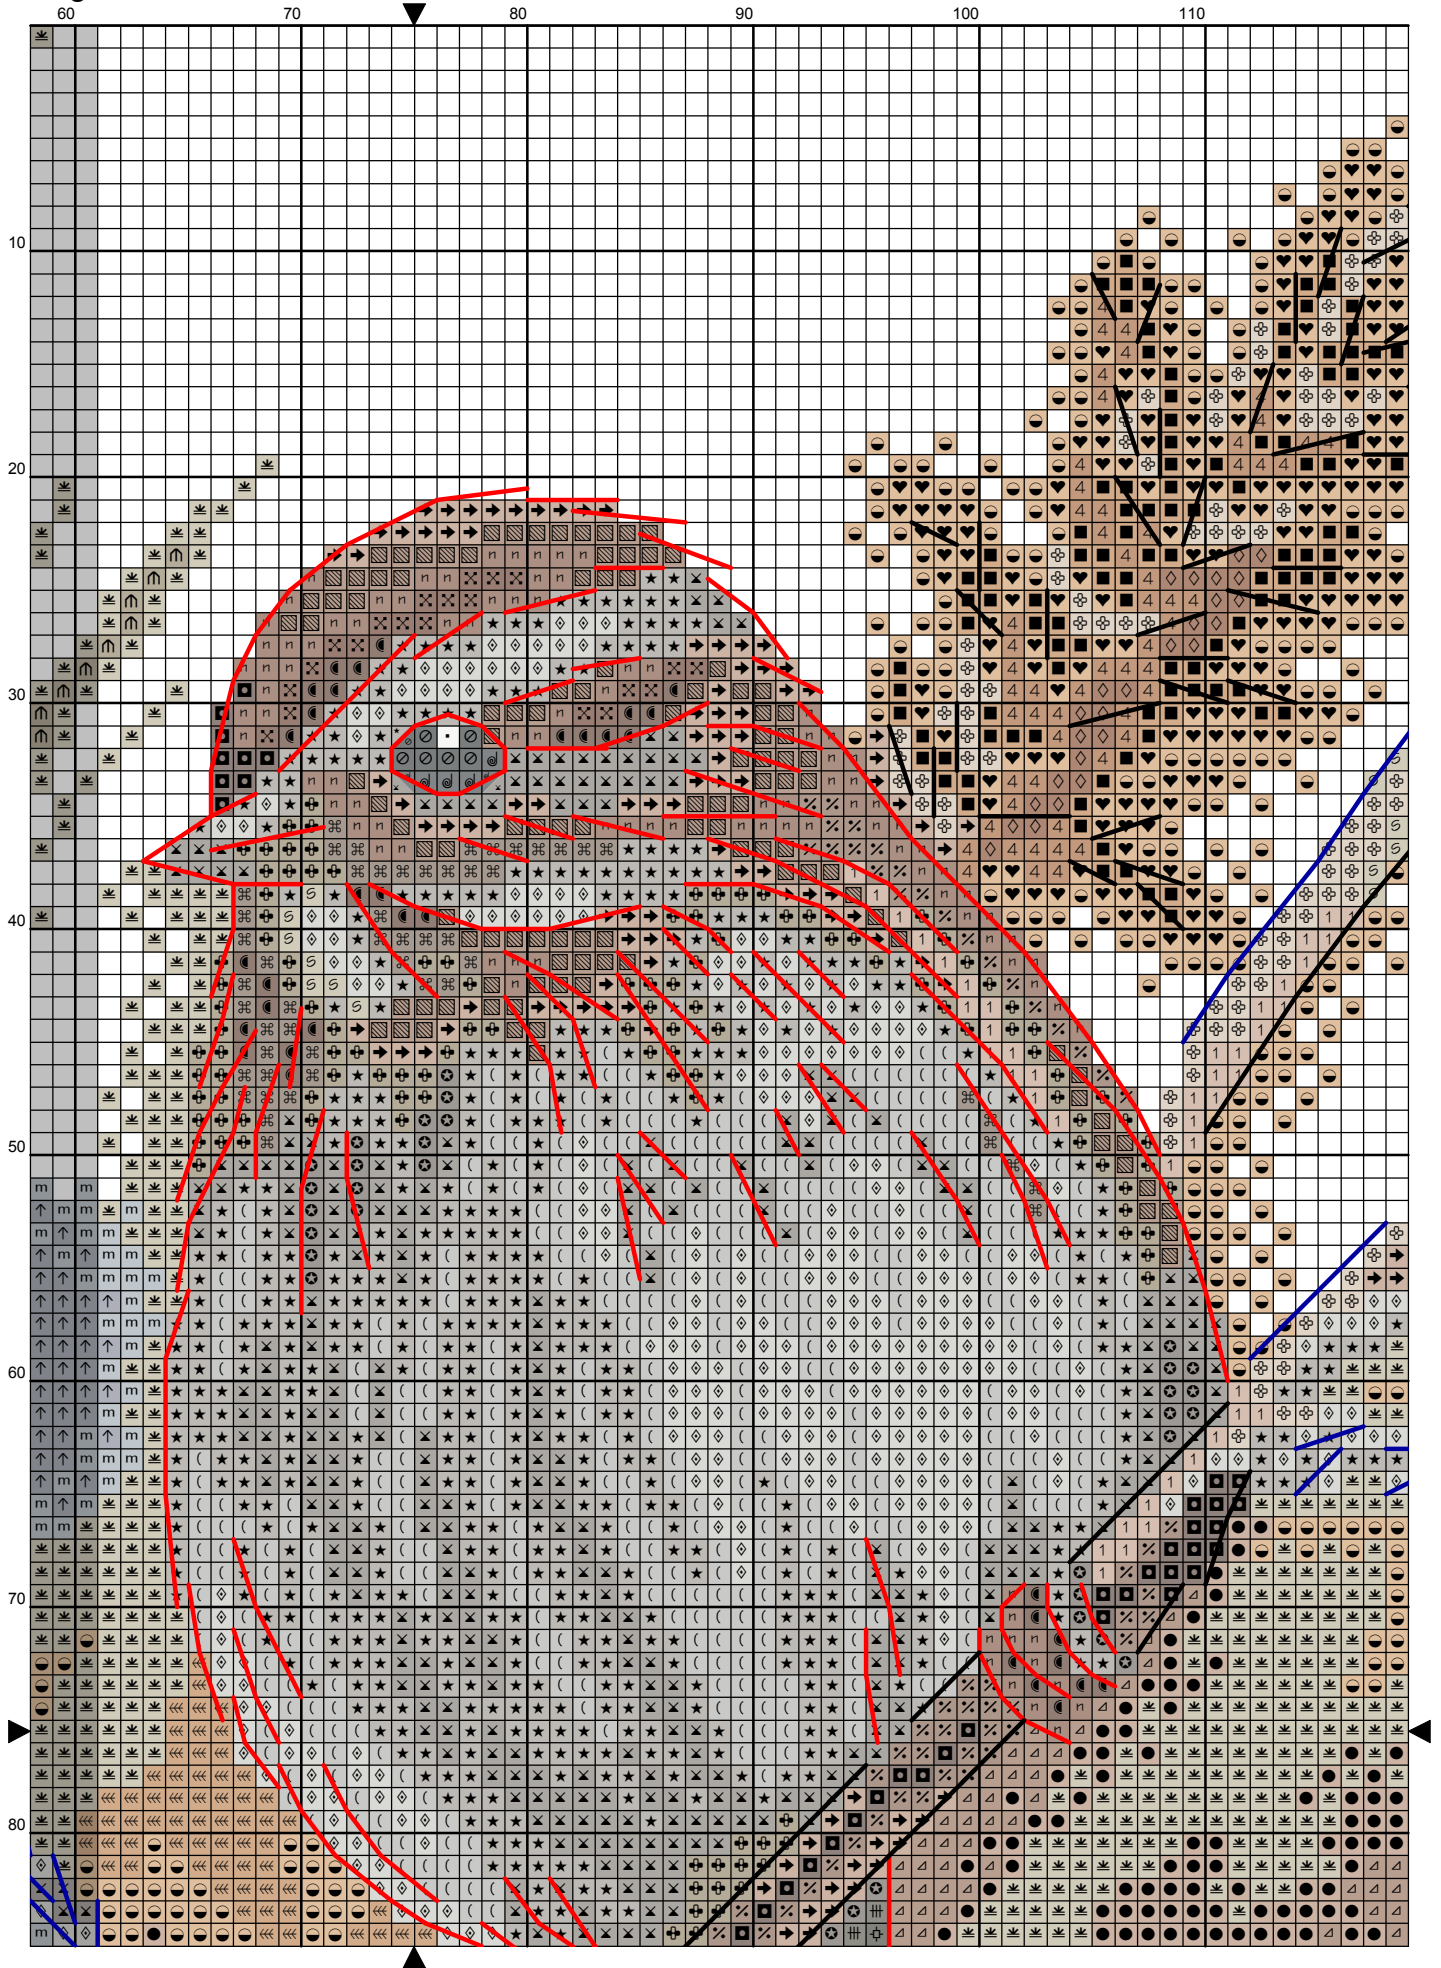

**Ключ к схеме "Васильки"****Серия "Цветы и птицы"**Дизайнер: **Инна Пешкова**

Канва:

- 16 Aida 3251/713

- Murano 3984/705

Размер в крестиках: 150 x 150 ; в см: 24 x 24

Мулине: DMC

**Полный крест:**

<b><u>Символ</u></b>	<b><u>№.</u></b>	<b><u>Название цвета</u></b>	<b><u>Кол-во нитей</u></b>
◆	160	Storm blue	2
∞	210	Light violet	2
#	211	Pale violet	2
■	311	Dark polar blue	2
⌘	312	Night blue	2
✚	316	Heather lilac	2
✕	340	Wisteria violet	2
◎	341	Hydrangea blue	2
@	413	Iron grey	2
✕	433	Chocolate brown	2
◇	434	Cigar brown	2
4	435	Tabacco brown	2
■	436	Teddy brown	2
♥	437	Camel	2
↑	452	Pigeon grey	2
▲	453	Turtledove grey	2
⌘	640	Green grey	2
⊕	642	Earth grey	2
Ⓢ	644	Light green grey	2
⊗	646	Platinum grey	2
✕	647	Rock grey	2
★	648	Pepper grey	2
⊗	730	Khaki green	2
↖	733	Golden green	2
↖	734	Light Olive green	2
⊕	744	Grapefruit yellow	2
▲	796	Dark royal blue	2
▣	797	Royal blue	2
6	798	Cobalt blue	2
□	799	Horizon blue	2
☞	800	Sky blue	2
☾	801	Mink brown	2
↖	809	Gentle blue	2
■	839	Root brown	2
⌘	840	Hare brown	2
1	842	Beige rope	2
⊕	844	Pepper black	2
⊕	3033	Antique silver	2
+	3041	Medium lilac	2
^	3042	Lilac	2
◇	3072	Pale pearl grey	2
↶	3727	Litchee mauve	2
7	3743	Pale lilac	2
⊕	3746	Iris violet	2
✱	3747	Pale candy blue	2
○	3799	Anthracite grey	2
n	3862	Mocha brown	2
▨	3863	Otter brown	2
→	3864	Light mocha brown	2
.	3865	Winter white	2

## Ключ к схеме "Васильки"