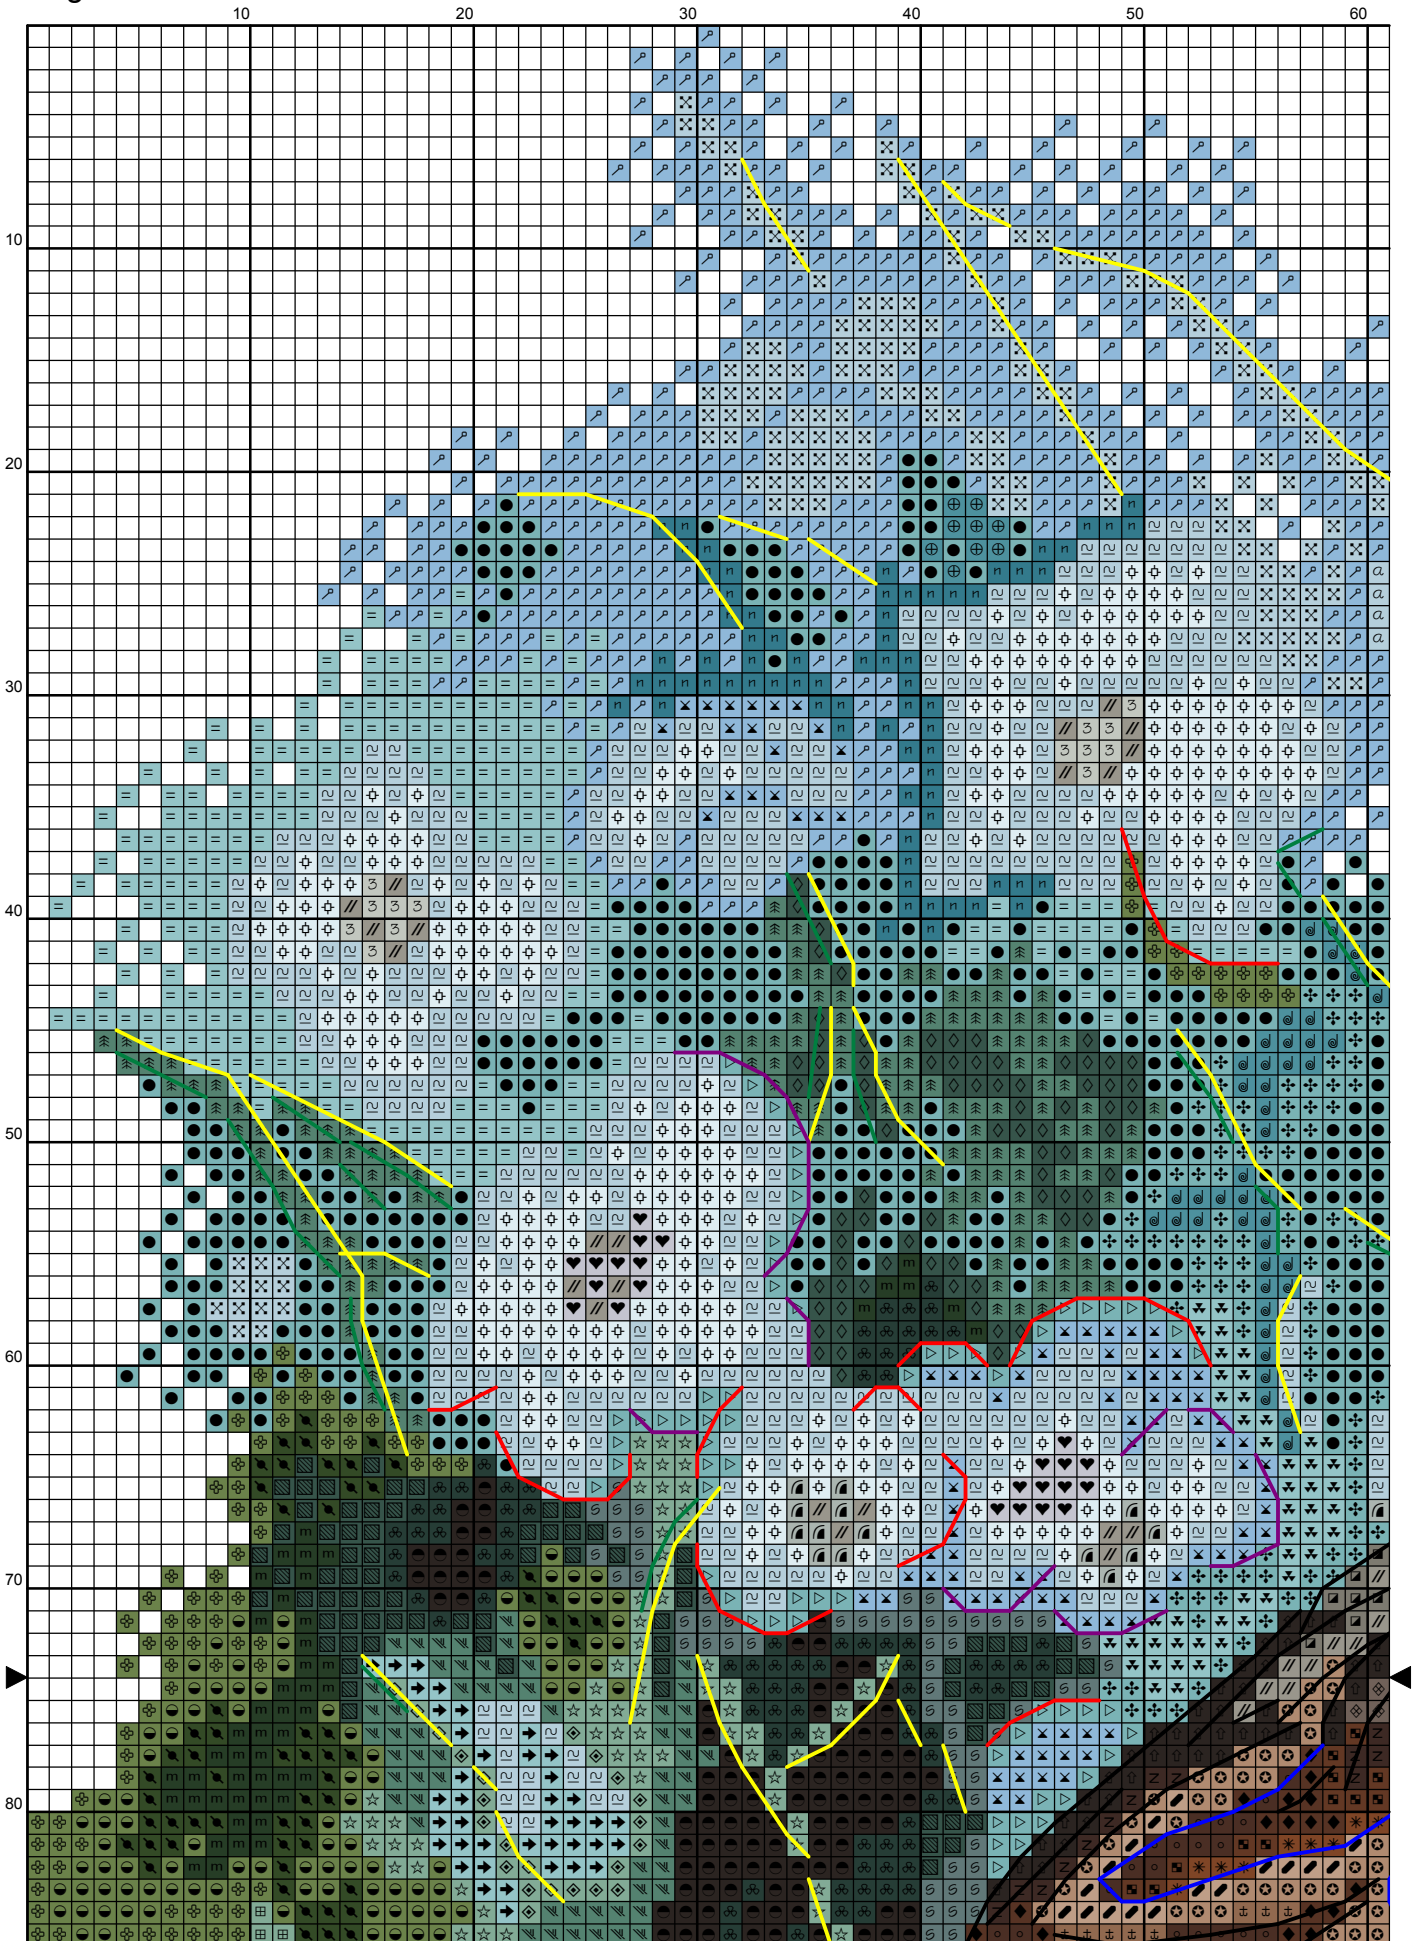

Французские узелки:

<u>Символ</u>	<u>№.</u>	<u>Кол-во нитей</u>	<u>Название</u>
●	647	1	Rock grey

60 70 80 90 100 110

120

130

140

150

10

20

30

40

50

60

70

80

60 70 80 90 100 110 120 130 140 150