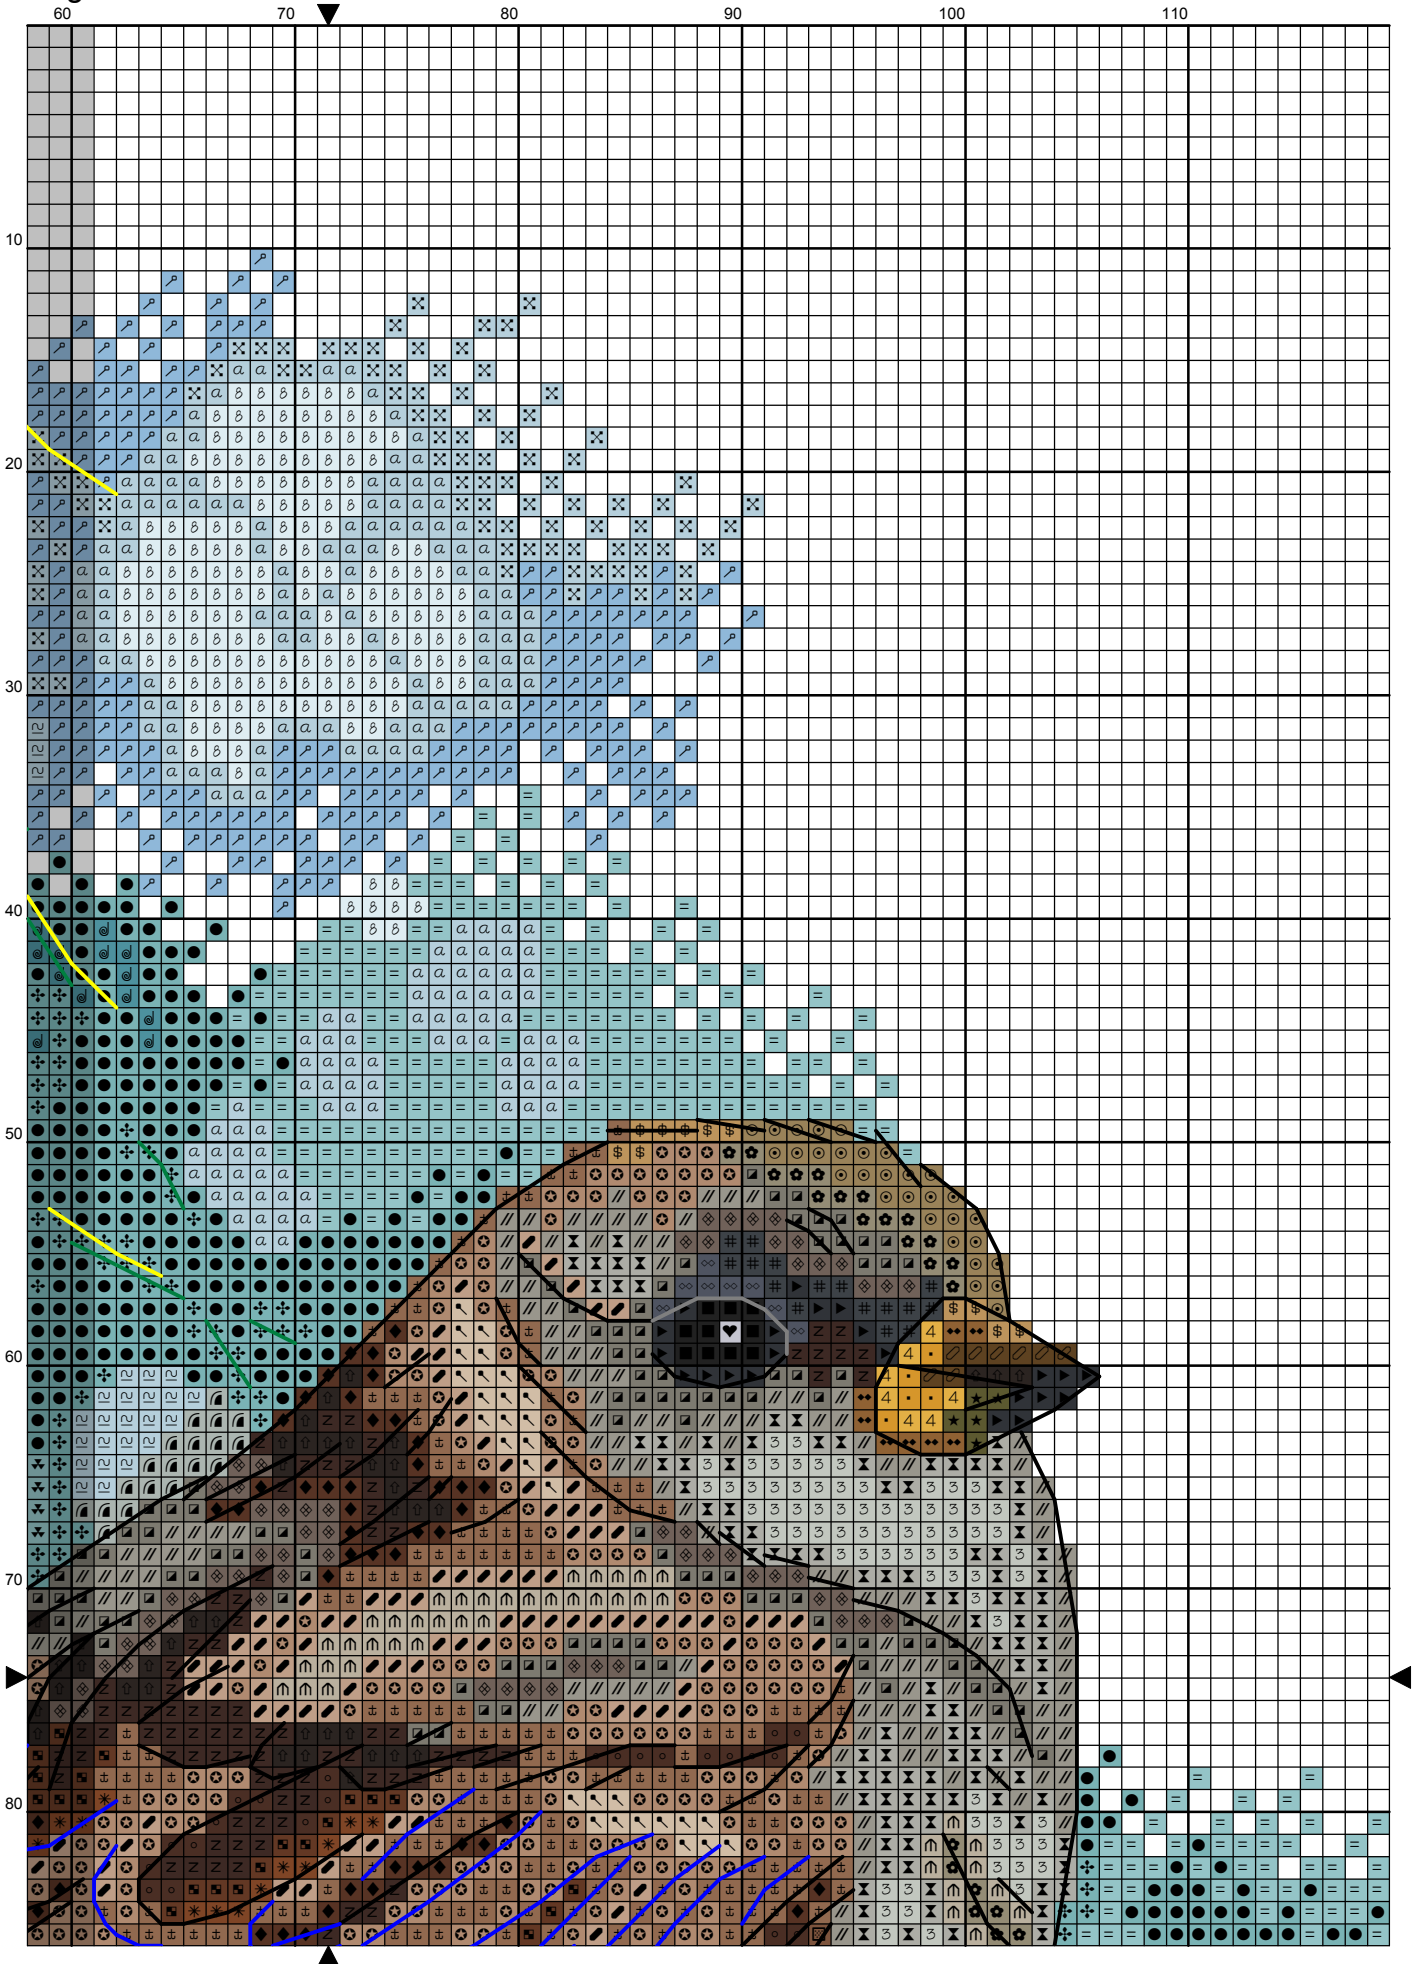

Французские узелки:

<u>Символ</u>	<u>№.</u>	<u>Кол-во нитей</u>	<u>Название</u>
●	647	1	Rock grey

60 70 80 90 100 110

120

130

140

150

10

20

30

40

50

60

70

80

60 70 80 90 100 110 120 130 140 150