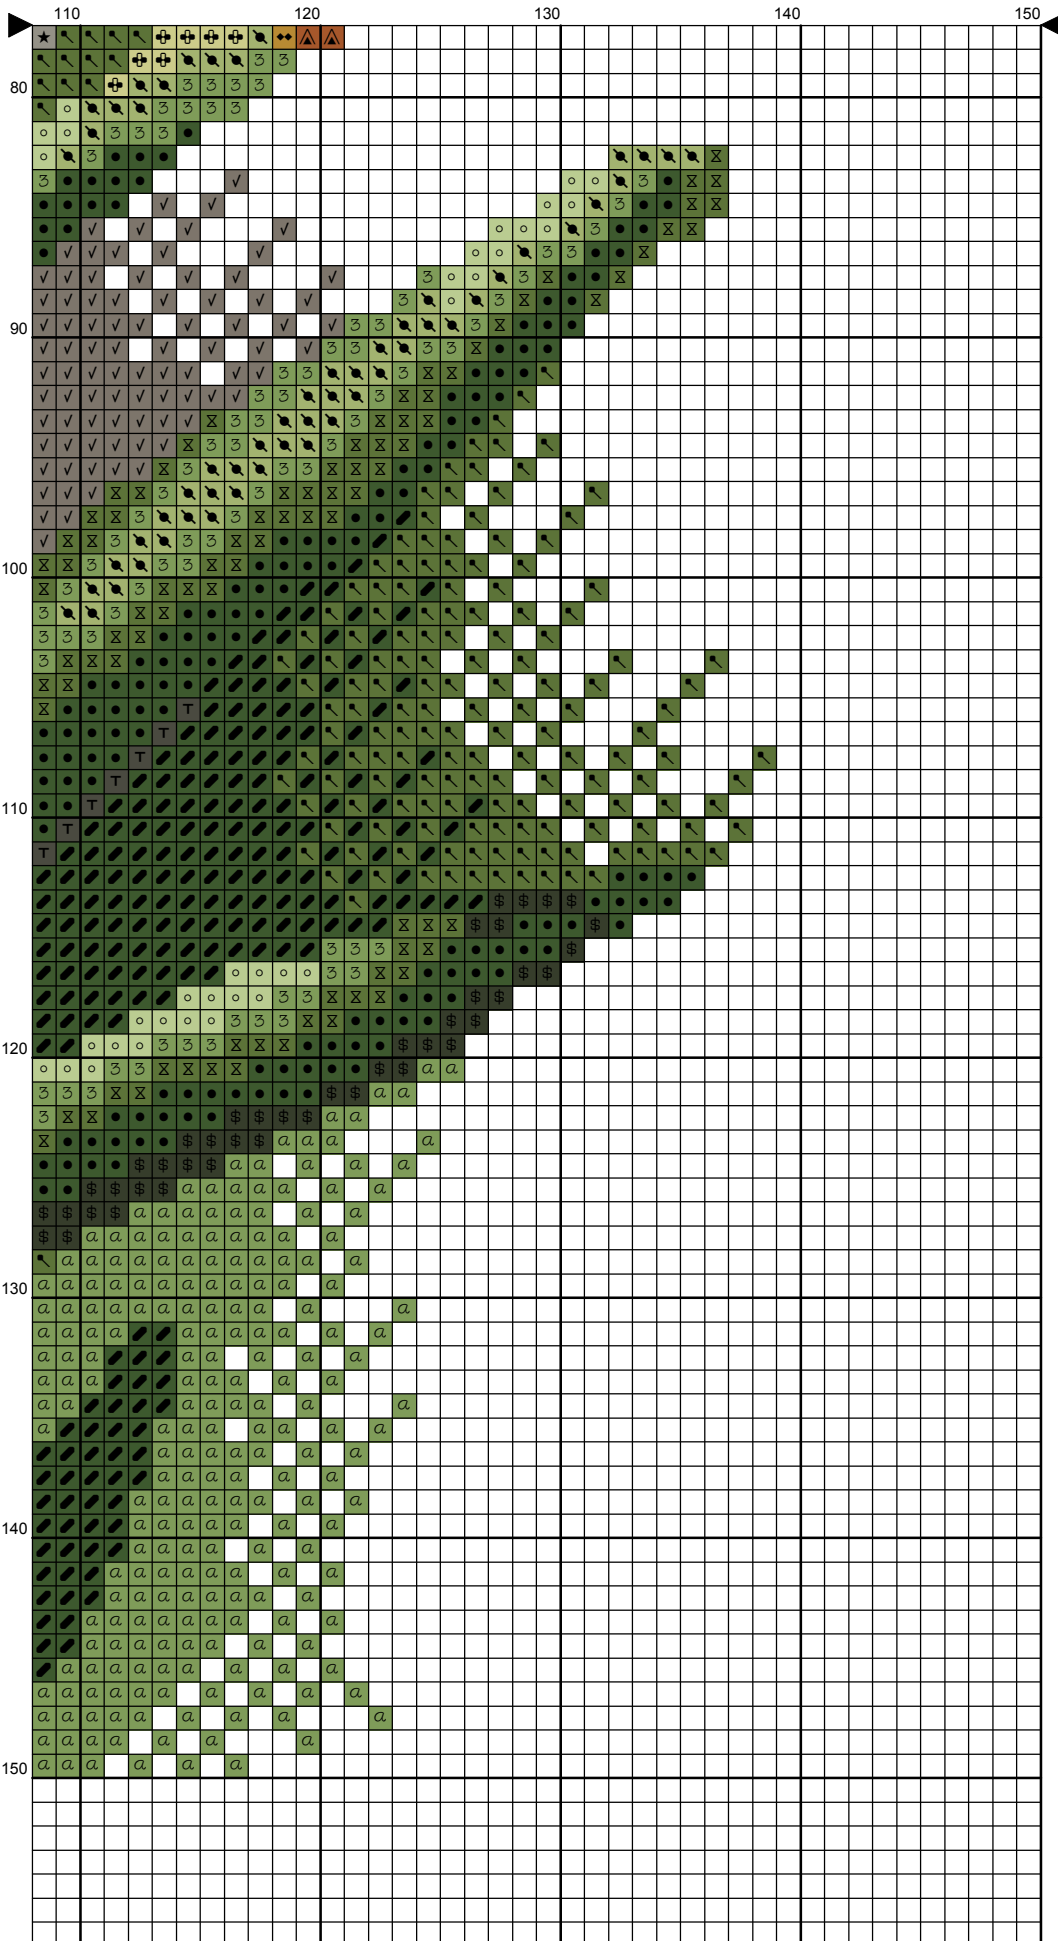

*Схема «Ирисы»
Серия «Цветы и птицы»*

Дизайнер: Инна Пешкова

*Размер: 150x150 крестика
49 цветов мулине DMC + 5 блэндов
Счетный крест, полукрест, бэкстич*

**Ключ к схеме "Ирисы",
серия "Цветы и птицы"**

Дизайнер: **Инна Пешкова**

Канва: 14 count Grey Aida

Размер в крестиках: 146 x 148 ; в см: 26.49 x 26.85

Мулине: DMC

Полный крест:

<u>Символ</u>	<u>№.</u>	<u>Название цвета</u>	<u>Кол-во нитей</u>
	154	Prune rose	2
	310	Black	2
	327	Dark violet	2
	333	Deep violet	2
	340	Wisteria violet	2
	341	Hydrangea blue	2
	370	Medium mustard	2
	371	Green plains	2
	471	Tarragon green	2
	472	Bud green	2
	646	Platinum grey	2
	647	Rock grey	2
	648	Pepper grey	2
	676	Savannah gold	2
	680	Dark old gold	2
	729	Honey gold	2
	762	Pearl grey	2
	780	Chestnut tree brown	2
	791	Dark cornflower blue	2
	801	Mink brown	2
	822	Cotton cream	2
	830	Green oak brown	2
	832	Light green bronze	2
	833	Brass	2
	834	Light brass	2
	840	Hare brown	2
	841	Deer brown	2
	842	Beige rope	2
	844	Pepper black	2
	898	Teak brown	2
	934	Algae green	2
	3023	Light platinum grey	2
	3024	Pale steel grey	2
	3046	Rye beige	2
	3047	Silver birch beige	2
	3072	Pale pearl grey	2
	3345	Dark Hunter Green	2
	3346	Hunter Green	2
	3347	Insect green	2
	3348	Lettuce heart green	2
	3371	Ebony	2
	3746	Iris violet	2
	3747	Pale candy blue	2
	3799	Anthracite grey	2
	3820	Maze yellow	2
	154+336		2
	550+336		2
	341+340		2
	550+823		2
	208+3746		2

Полукрест:

<u>Символ</u>	<u>№.</u>	<u>Название</u>	<u>Кол-во нитей</u>
	154	Prune rose	1
	340	Wisteria violet	1
	646	Platinum grey	1
	647	Rock grey	1
	648	Pepper grey	1
	791	Dark cornflower blue	1
	844	Pepper black	1
	934	Algae green	1
	3345	Dark Hunter Green	1
	3346	Hunter Green	1
	3347	Insect green	1