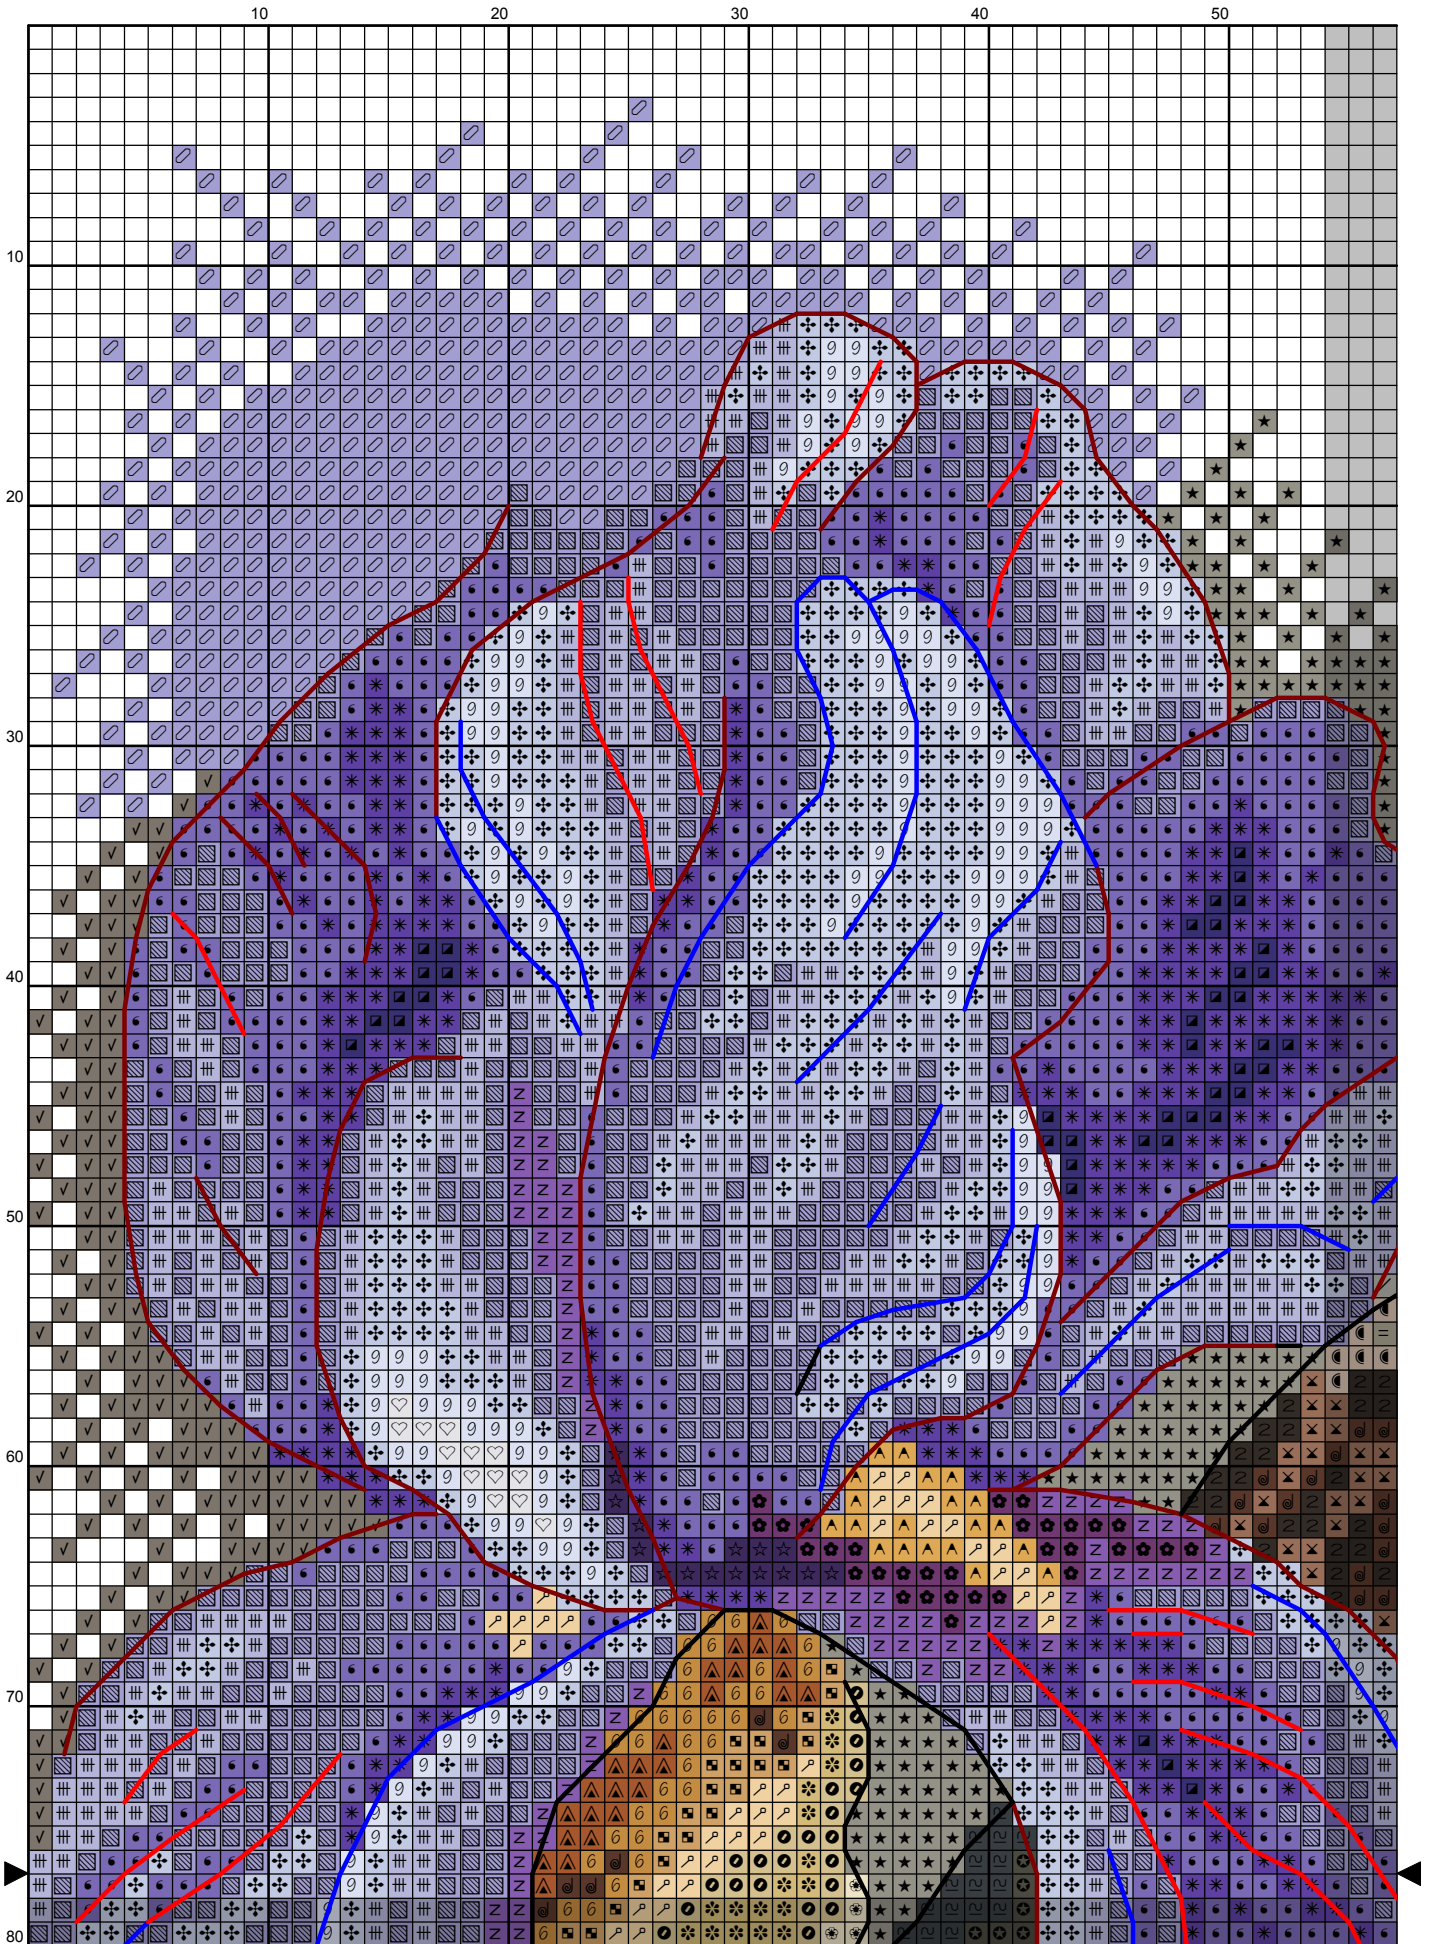

*Схема «Ирисы»
Серия «Цветы и птицы»*

Дизайнер: Инна Пешкова

*Размер: 150x150 крестика
49 цветов мулине DMC + 5 блэндов
Счетный крест, полукрест, бэкстич*

**Ключ к схеме "Ирисы",
серия "Цветы и птицы"**

Дизайнер: **Инна Пешкова**

Канва: 14 count Grey Aida

Размер в крестиках: 146 x 148 ; в см: 26.49 x 26.85

Мулине: DMC

Полный крест:

<u>Символ</u>	<u>№.</u>	<u>Название цвета</u>	<u>Кол-во нитей</u>
	154	Prune rose	2
	310	Black	2
	327	Dark violet	2
	333	Deep violet	2
	340	Wisteria violet	2
	341	Hydrangea blue	2
	370	Medium mustard	2
	371	Green plains	2
	471	Tarragon green	2
	472	Bud green	2
	646	Platinum grey	2
	647	Rock grey	2
	648	Pepper grey	2
	676	Savannah gold	2
	680	Dark old gold	2
	729	Honey gold	2
	762	Pearl grey	2
	780	Chestnut tree brown	2
	791	Dark cornflower blue	2
	801	Mink brown	2
	822	Cotton cream	2
	830	Green oak brown	2
	832	Light green bronze	2
	833	Brass	2
	834	Light brass	2
	840	Hare brown	2
	841	Deer brown	2
	842	Beige rope	2
	844	Pepper black	2
	898	Teak brown	2
	934	Algae green	2
	3023	Light platinum grey	2
	3024	Pale steel grey	2
	3046	Rye beige	2
	3047	Silver birch beige	2
	3072	Pale pearl grey	2
	3345	Dark Hunter Green	2
	3346	Hunter Green	2
	3347	Insect green	2
	3348	Lettuce heart green	2
	3371	Ebony	2
	3746	Iris violet	2
	3747	Pale candy blue	2
	3799	Anthracite grey	2
	3820	Maze yellow	2
	154+336		2
	550+336		2
	341+340		2
	550+823		2
	208+3746		2

Полукрест:

<u>Символ</u>	<u>№.</u>	<u>Название</u>	<u>Кол-во нитей</u>
	154	Prune rose	1
	340	Wisteria violet	1
	646	Platinum grey	1
	647	Rock grey	1
	648	Pepper grey	1
	791	Dark cornflower blue	1
	844	Pepper black	1
	934	Algae green	1
	3345	Dark Hunter Green	1
	3346	Hunter Green	1
	3347	Insect green	1