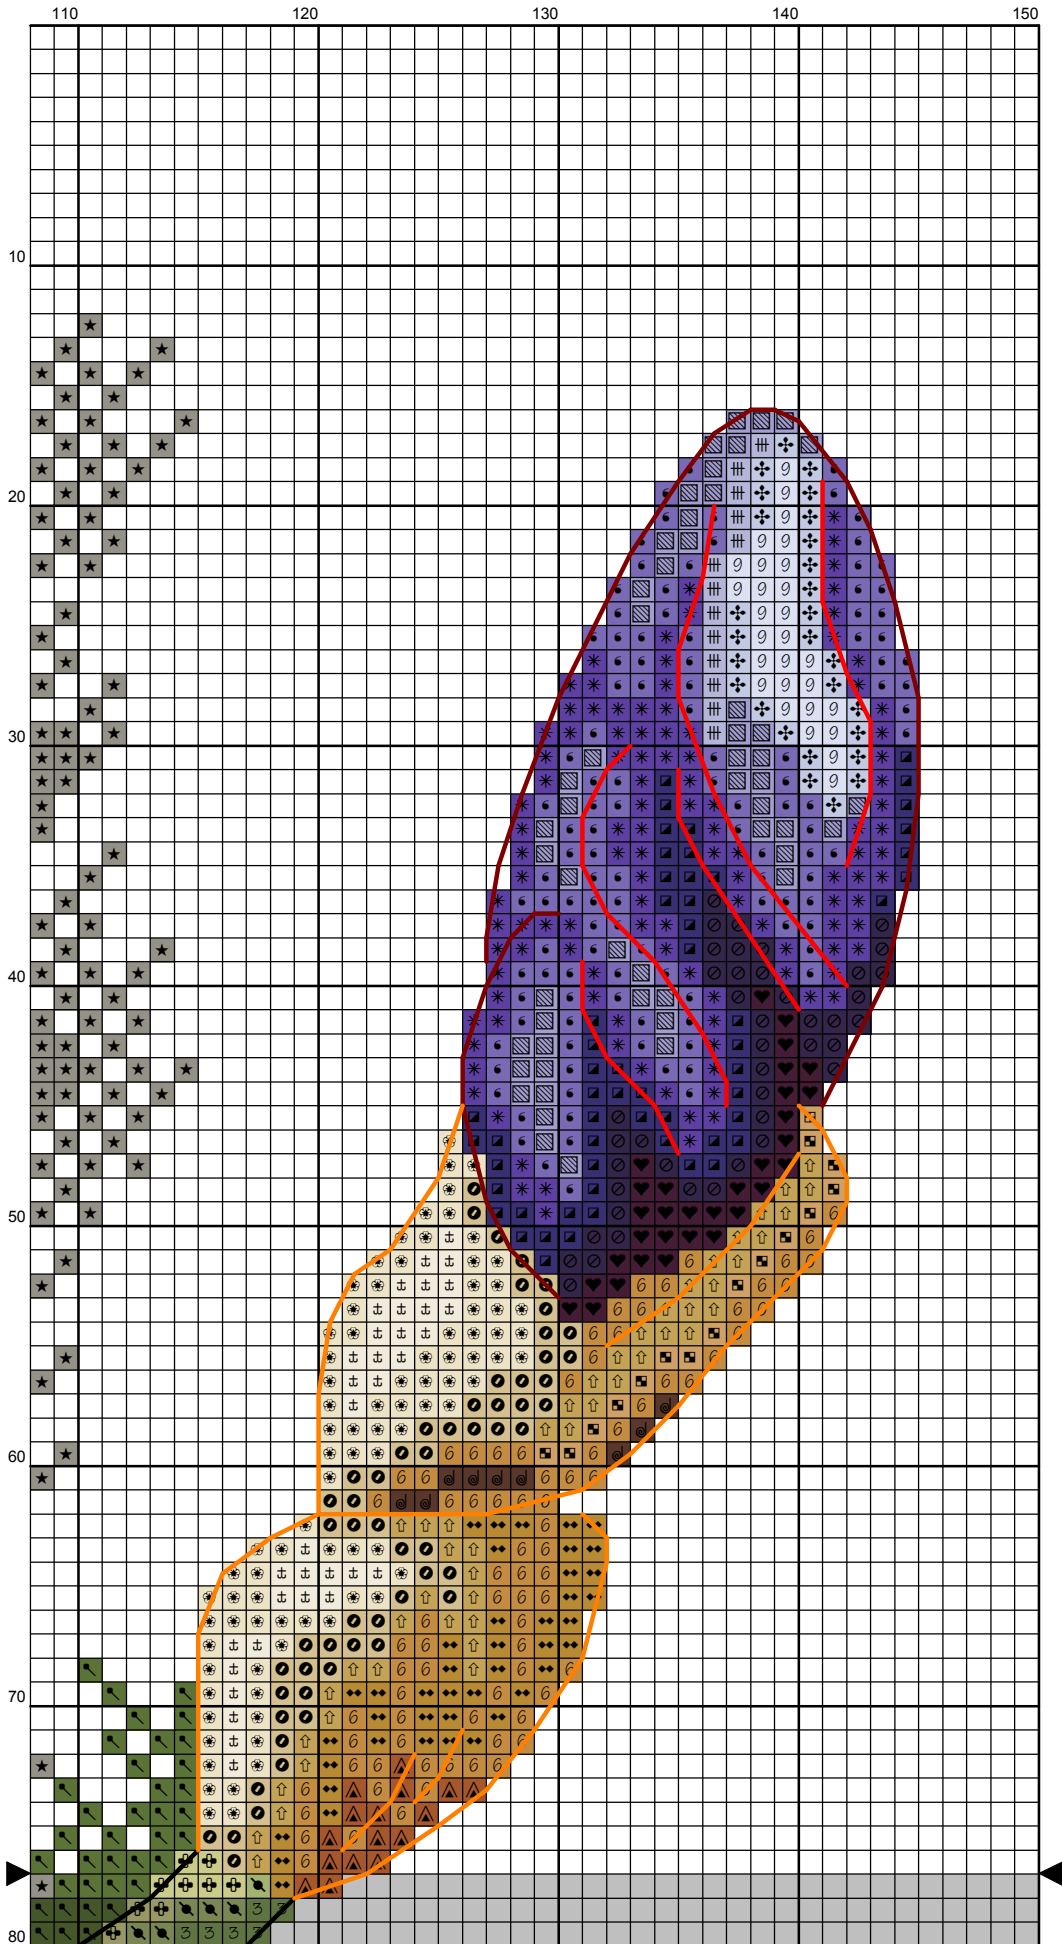

*Схема «Ирисы»
Серия «Цветы и птицы»*

Дизайнер: Инна Пешкова

*Размер: 150x150 крестика
49 цветов мулине DMC + 5 блэндов
Счетный крест, полукрест, бэкстич*

**Ключ к схеме "Ирисы",
серия "Цветы и птицы"**

Дизайнер: **Инна Пешкова**

Канва: 14 count Grey Aida

Размер в крестиках: 146 x 148 ; в см: 26.49 x 26.85

Мулине: DMC

Полный крест:

<u>Символ</u>	<u>№.</u>	<u>Название цвета</u>	<u>Кол-во нитей</u>
	154	Prune rose	2
	310	Black	2
	327	Dark violet	2
	333	Deep violet	2
	340	Wisteria violet	2
	341	Hydrangea blue	2
	370	Medium mustard	2
	371	Green plains	2
	471	Tarragon green	2
	472	Bud green	2
	646	Platinum grey	2
	647	Rock grey	2
	648	Pepper grey	2
	676	Savannah gold	2
	680	Dark old gold	2
	729	Honey gold	2
	762	Pearl grey	2
	780	Chestnut tree brown	2
	791	Dark cornflower blue	2
	801	Mink brown	2
	822	Cotton cream	2
	830	Green oak brown	2
	832	Light green bronze	2
	833	Brass	2
	834	Light brass	2
	840	Hare brown	2
	841	Deer brown	2
	842	Beige rope	2
	844	Pepper black	2
	898	Teak brown	2
	934	Algae green	2
	3023	Light platinum grey	2
	3024	Pale steel grey	2
	3046	Rye beige	2
	3047	Silver birch beige	2
	3072	Pale pearl grey	2
	3345	Dark Hunter Green	2
	3346	Hunter Green	2
	3347	Insect green	2
	3348	Lettuce heart green	2
	3371	Ebony	2
	3746	Iris violet	2
	3747	Pale candy blue	2
	3799	Anthracite grey	2
	3820	Maze yellow	2
	154+336		2
	550+336		2
	341+340		2
	550+823		2
	208+3746		2

Полукрест:

<u>Символ</u>	<u>№.</u>	<u>Название</u>	<u>Кол-во нитей</u>
	154	Prune rose	1
	340	Wisteria violet	1
	646	Platinum grey	1
	647	Rock grey	1
	648	Pepper grey	1
	791	Dark cornflower blue	1
	844	Pepper black	1
	934	Algae green	1
	3345	Dark Hunter Green	1
	3346	Hunter Green	1
	3347	Insect green	1