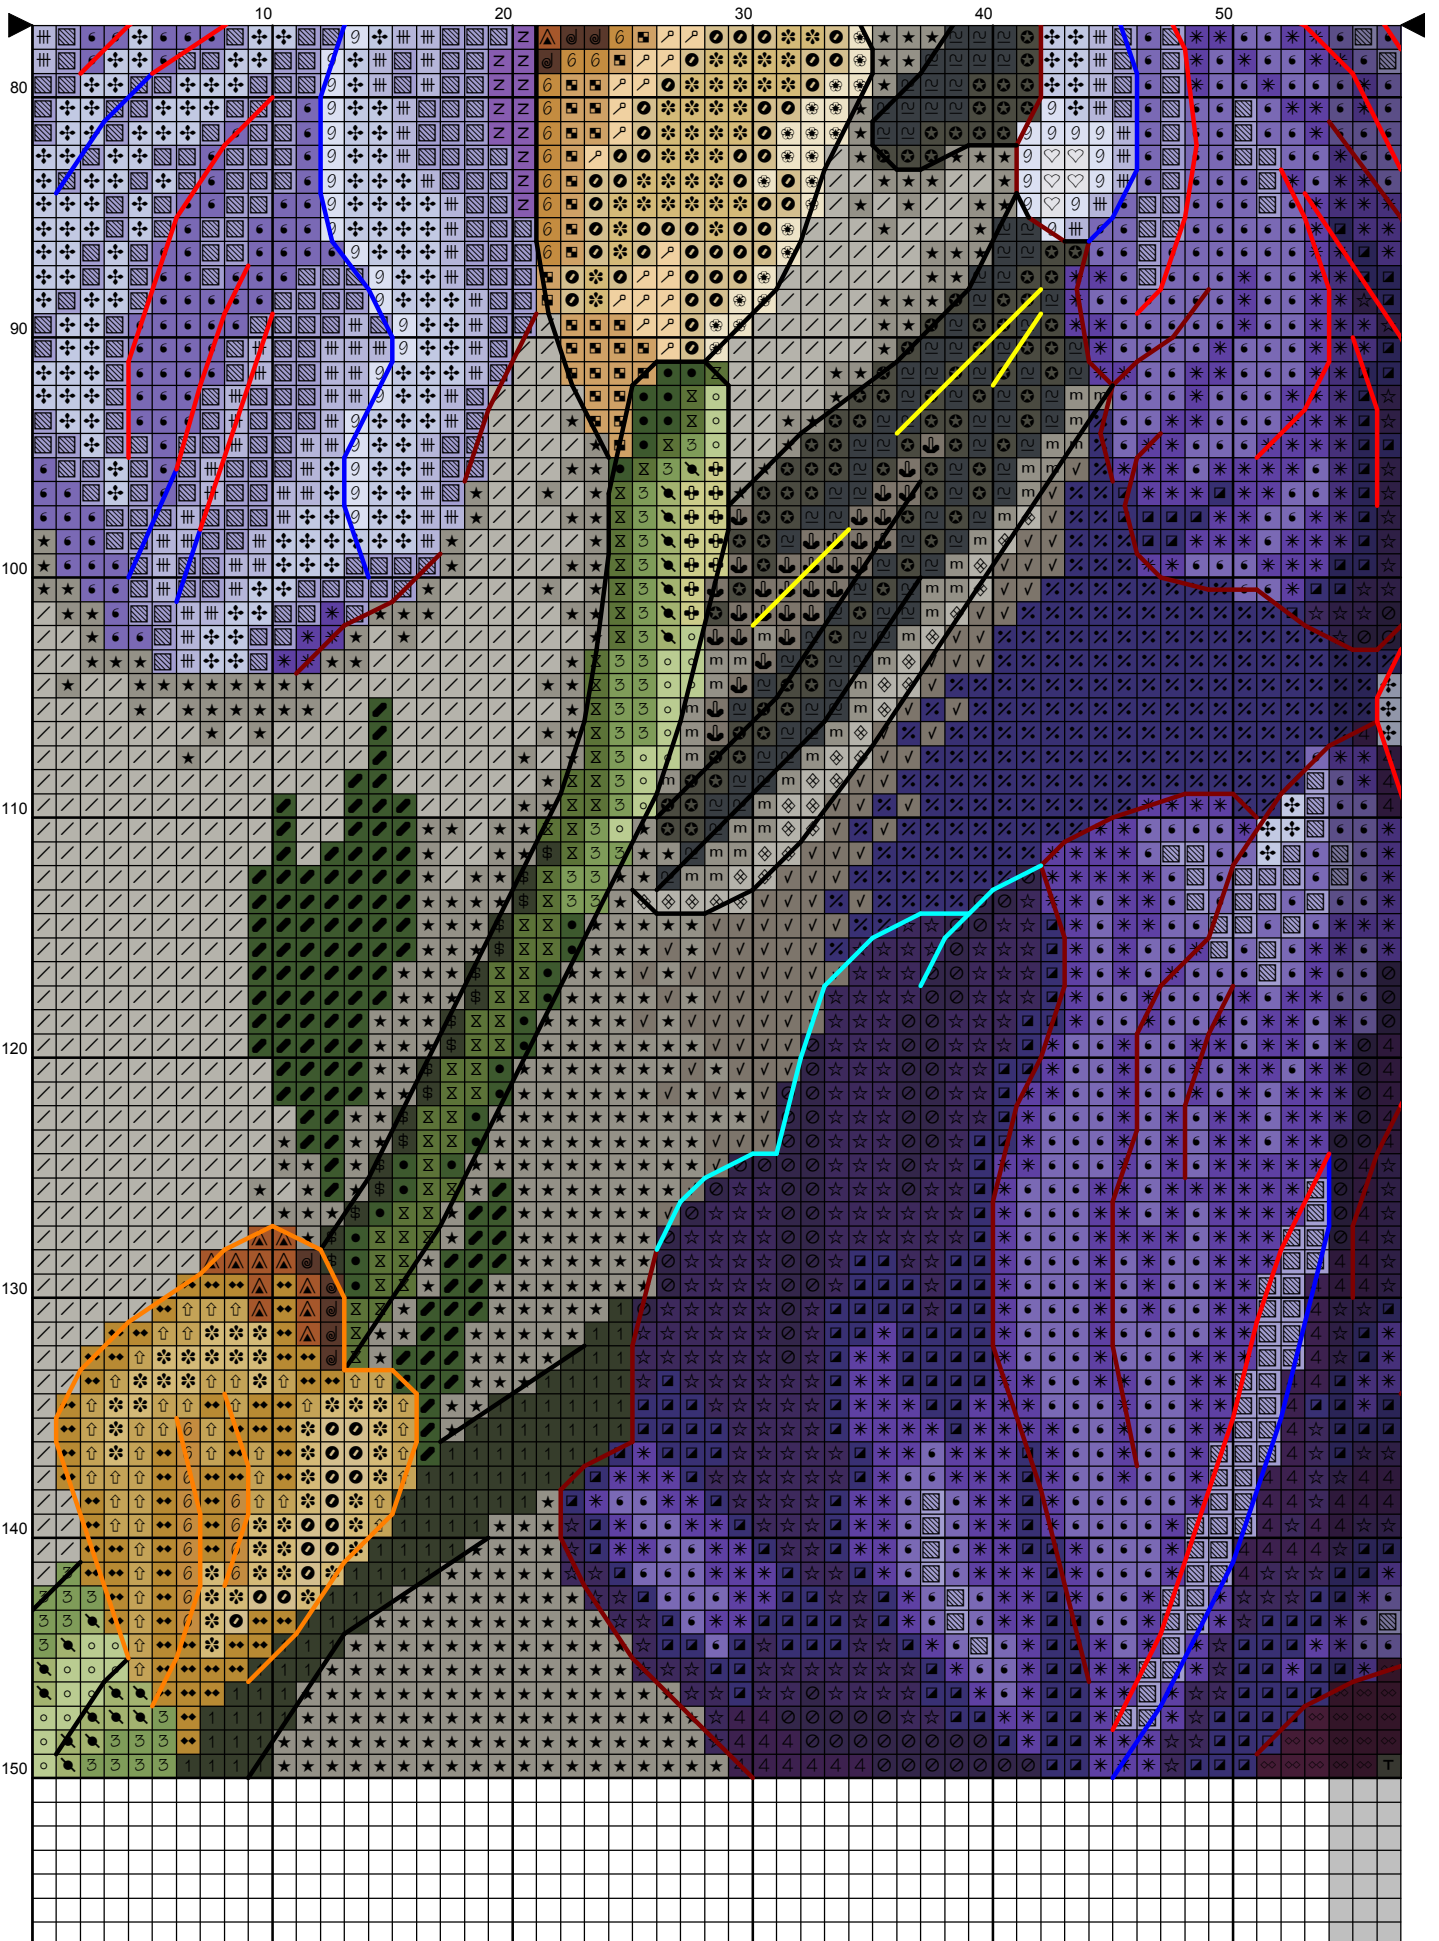

*Схема «Ирисы»
Серия «Цветы и птицы»*

Дизайнер: Инна Пешкова

*Размер: 150x150 крестика
49 цветов мулине DMC + 5 блэндов
Счетный крест, полукрест, бэкстич*

**Ключ к схеме "Ирисы",
серия "Цветы и птицы"**

Дизайнер: **Инна Пешкова**

Канва: 14 count Grey Aida

Размер в крестиках: 146 x 148 ; в см: 26.49 x 26.85

Мулине: DMC

Полный крест:

<u>Символ</u>	<u>№.</u>	<u>Название цвета</u>	<u>Кол-во нитей</u>
	154	Prune rose	2
	310	Black	2
	327	Dark violet	2
	333	Deep violet	2
	340	Wisteria violet	2
	341	Hydrangea blue	2
	370	Medium mustard	2
	371	Green plains	2
	471	Tarragon green	2
	472	Bud green	2
	646	Platinum grey	2
	647	Rock grey	2
	648	Pepper grey	2
	676	Savannah gold	2
	680	Dark old gold	2
	729	Honey gold	2
	762	Pearl grey	2
	780	Chestnut tree brown	2
	791	Dark cornflower blue	2
	801	Mink brown	2
	822	Cotton cream	2
	830	Green oak brown	2
	832	Light green bronze	2
	833	Brass	2
	834	Light brass	2
	840	Hare brown	2
	841	Deer brown	2
	842	Beige rope	2
	844	Pepper black	2
	898	Teak brown	2
	934	Algae green	2
	3023	Light platinum grey	2
	3024	Pale steel grey	2
	3046	Rye beige	2
	3047	Silver birch beige	2
	3072	Pale pearl grey	2
	3345	Dark Hunter Green	2
	3346	Hunter Green	2
	3347	Insect green	2
	3348	Lettuce heart green	2
	3371	Ebony	2
	3746	Iris violet	2
	3747	Pale candy blue	2
	3799	Anthracite grey	2
	3820	Maze yellow	2
	154+336		2
	550+336		2
	341+340		2
	550+823		2
	208+3746		2

Полукрест:

<u>Символ</u>	<u>№.</u>	<u>Название</u>	<u>Кол-во нитей</u>
	154	Prune rose	1
	340	Wisteria violet	1
	646	Platinum grey	1
	647	Rock grey	1
	648	Pepper grey	1
	791	Dark cornflower blue	1
	844	Pepper black	1
	934	Algae green	1
	3345	Dark Hunter Green	1
	3346	Hunter Green	1
	3347	Insect green	1