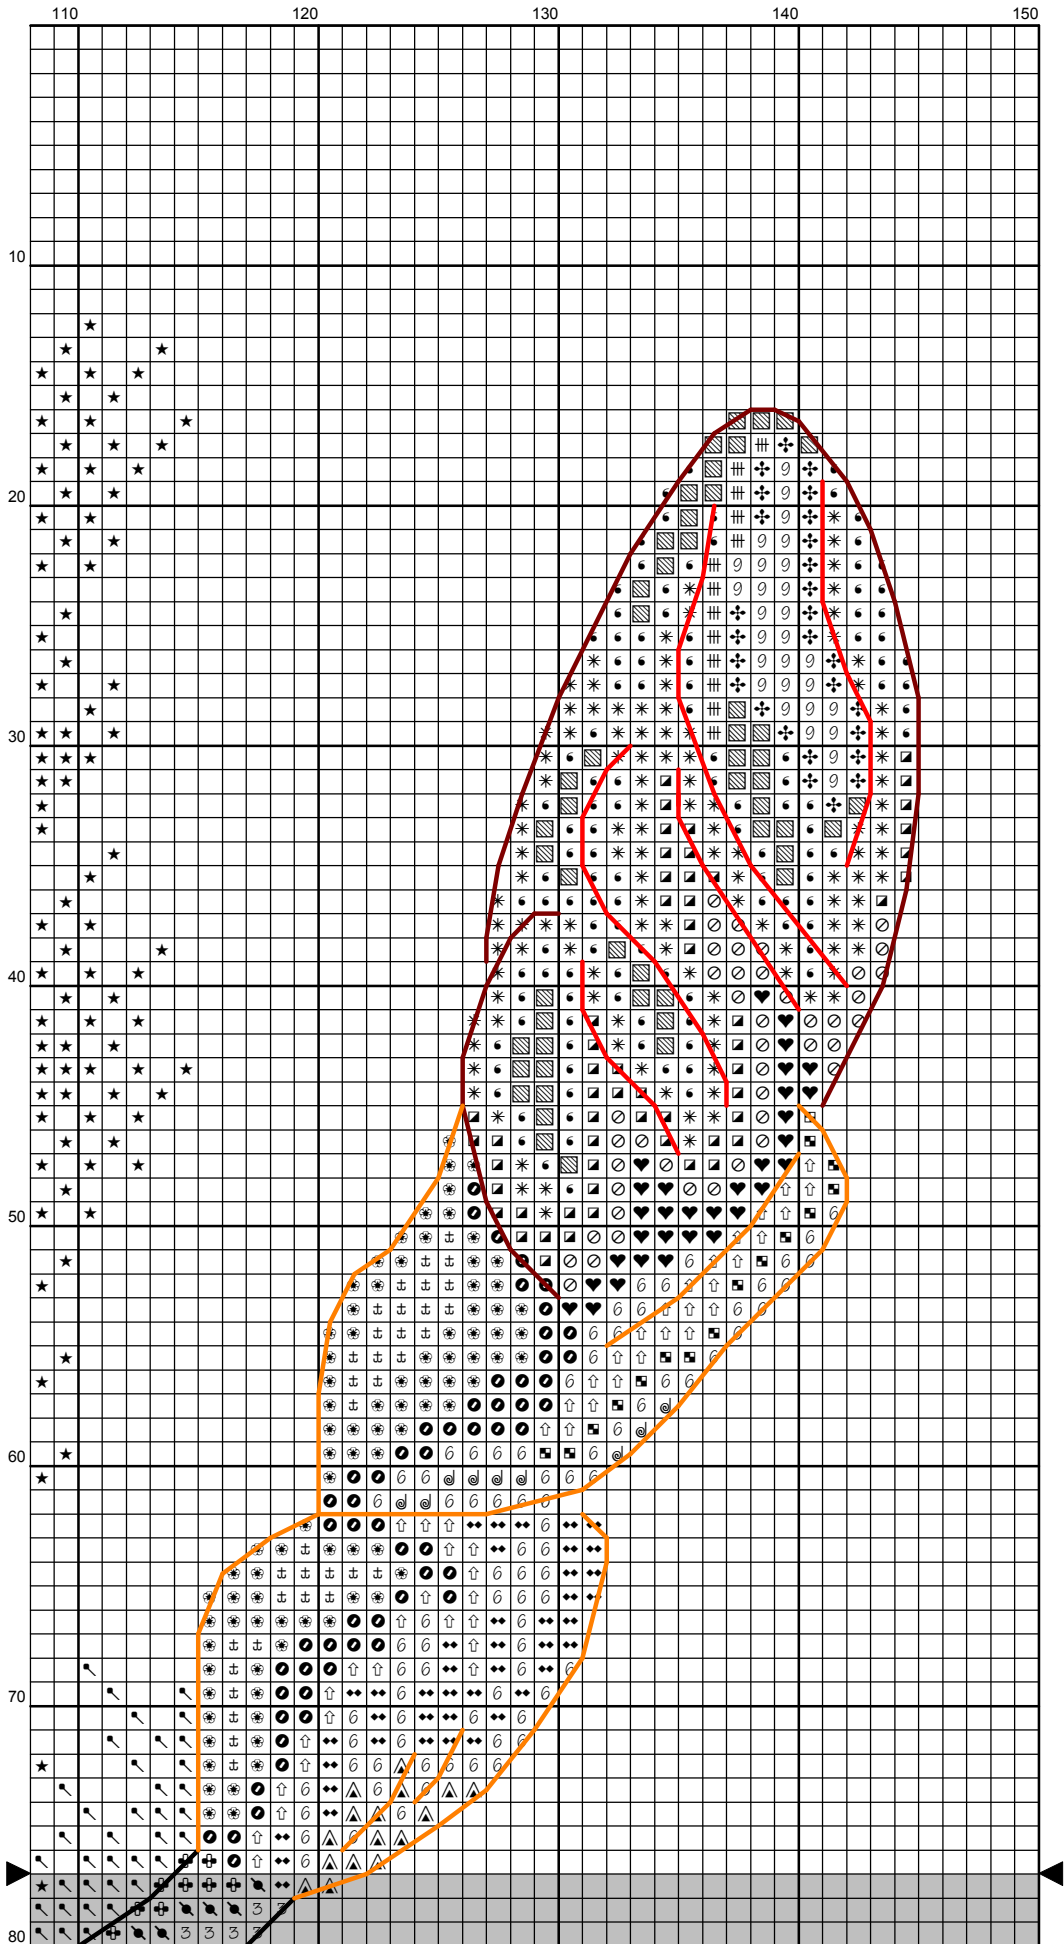

Расход ниток: 154 - 1шт (2,7м), 208 - 1шт (0,4м), 310 - 1шт (1,4м), 327 - 1шт (0,2м), 333 - 1шт (4,8м), 336 - 1шт (2,5м), 340 - 2шт (9,9м), 341 - 1шт (5,9м), 370 - 1шт (0,1м), 371 - 1шт (0,2м), 471 - 1шт (0,4м), 472 - 1шт (0,1м), 550 - 1шт (1,9м), 646 - 1шт (2,5м), 647 - 1шт (4,5м), 648 - 1шт (5,2м), 676 - 1шт (0,3м), 680 - 1шт (0,7м), 729 - 1шт (0,3м), 762 - 1шт (0,3м), 780 - 1шт (0,3м), 791 - 1шт (2,7м), 801 - 1шт (0,2м), 822 - 1шт (0,3м), 823 - 1шт (0,3м), 830 - 1шт (0,2м), 832 - 1шт (0,5м), 833 - 1шт (0,6м), 834 - 1шт (0,4м), 840 - 1шт (0,5м), 841 - 1шт (0,1м), 842 - 1шт (0,2м), 844 - 1шт (3,1м), 898 - 1шт (0,9м), 934 - 1шт (2,4м), 3023 - 1шт (0,3м), 3024 - 1шт (0,1м), 3046 - 1шт (0,8м), 3047 - 1шт (0,6м), 3072 - 1шт (2,8м), 3345 - 1шт (3м), 3346 - 1шт (2,1м), 3347 - 1шт (1,7м), 3348 - 1шт (0,3м), 3371 - 1шт (0,8м), 3746 - 1шт (6,8м), 3747 - 1шт (1,8м), 3799 - 1шт (0,5м), 3820 - 1шт (0,1м)

И, как автор, прошу не копировать ее и не выкладывать в интернет. Спасибо за понимание!

	10	20	30	40	50	
80
90
100
110
120
130
140
150

**Ключ к схеме "Ирисы",
серия "Цветы и птицы"**

Дизайнер: **Инна Пешкова**