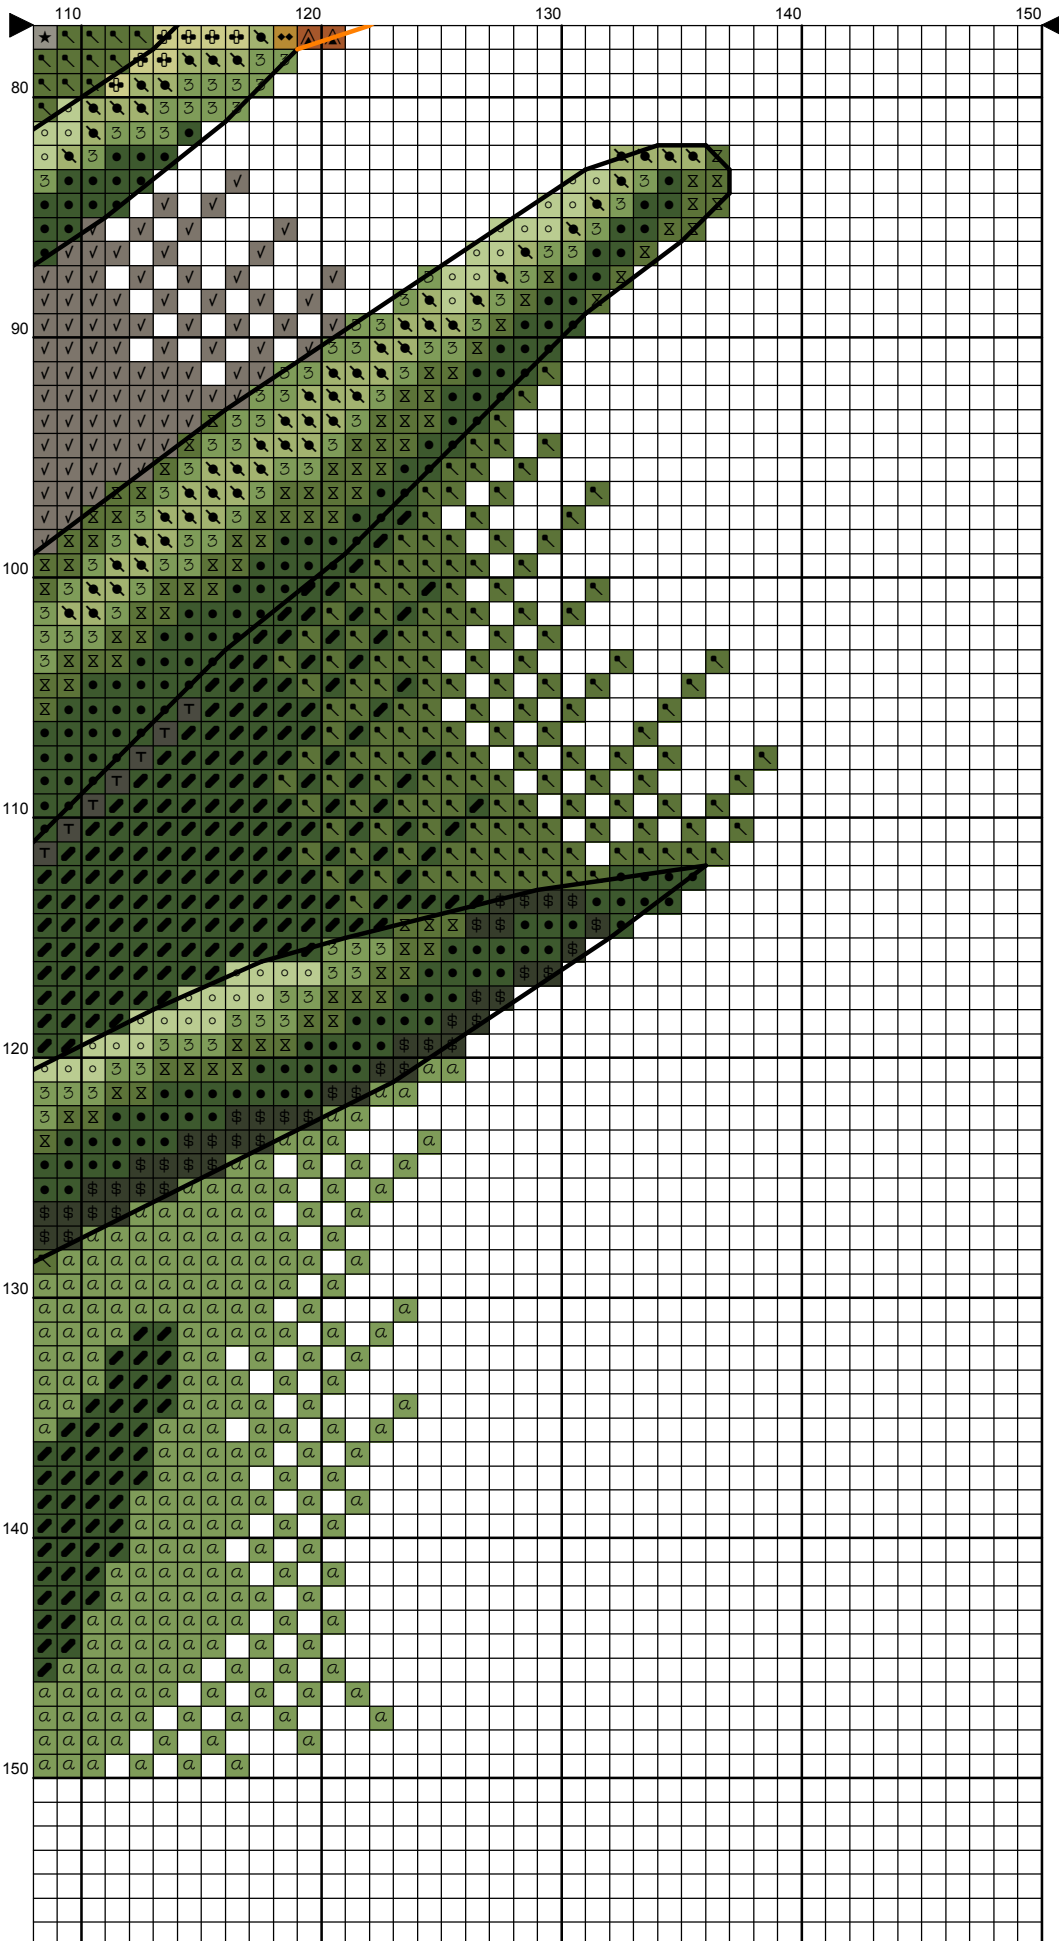

*Схема «Ирисы»
Серия «Цветы и птицы»*

Дизайнер: Инна Пешкова

*Размер: 150x150 крестика
49 цветов мулине DMC + 5 блэндов
Счетный крест, полукрест, бэкстич*

**Ключ к схеме "Ирисы",
серия "Цветы и птицы"**

Дизайнер: **Инна Пешкова**

Канва: 14 count Grey Aida

Размер в крестиках: 146 x 148 ; в см: 26.49 x 26.85

Мулине: DMC

Полный крест:

<u>Символ</u>	<u>№.</u>	<u>Название цвета</u>	<u>Кол-во нитей</u>
	154	Prune rose	2
	310	Black	2
	327	Dark violet	2
	333	Deep violet	2
	340	Wisteria violet	2
	341	Hydrangea blue	2
	370	Medium mustard	2
	371	Green plains	2
	471	Tarragon green	2
	472	Bud green	2
	646	Platinum grey	2
	647	Rock grey	2
	648	Pepper grey	2
	676	Savannah gold	2
	680	Dark old gold	2
	729	Honey gold	2
	762	Pearl grey	2
	780	Chestnut tree brown	2
	791	Dark cornflower blue	2
	801	Mink brown	2
	822	Cotton cream	2
	830	Green oak brown	2
	832	Light green bronze	2
	833	Brass	2
	834	Light brass	2
	840	Hare brown	2
	841	Deer brown	2
	842	Beige rope	2
	844	Pepper black	2
	898	Teak brown	2
	934	Algae green	2
	3023	Light platinum grey	2
	3024	Pale steel grey	2
	3046	Rye beige	2
	3047	Silver birch beige	2
	3072	Pale pearl grey	2
	3345	Dark Hunter Green	2
	3346	Hunter Green	2
	3347	Insect green	2
	3348	Lettuce heart green	2
	3371	Ebony	2
	3746	Iris violet	2
	3747	Pale candy blue	2
	3799	Anthracite grey	2
	3820	Maze yellow	2
	154+336		2
	550+336		2
	341+340		2
	550+823		2
	208+3746		2

Полукрест:

<u>Символ</u>	<u>№.</u>	<u>Название</u>	<u>Кол-во нитей</u>
	154	Prune rose	1
	340	Wisteria violet	1
	646	Platinum grey	1
	647	Rock grey	1
	648	Pepper grey	1
	791	Dark cornflower blue	1
	844	Pepper black	1
	934	Algae green	1
	3345	Dark Hunter Green	1
	3346	Hunter Green	1
	3347	Insect green	1