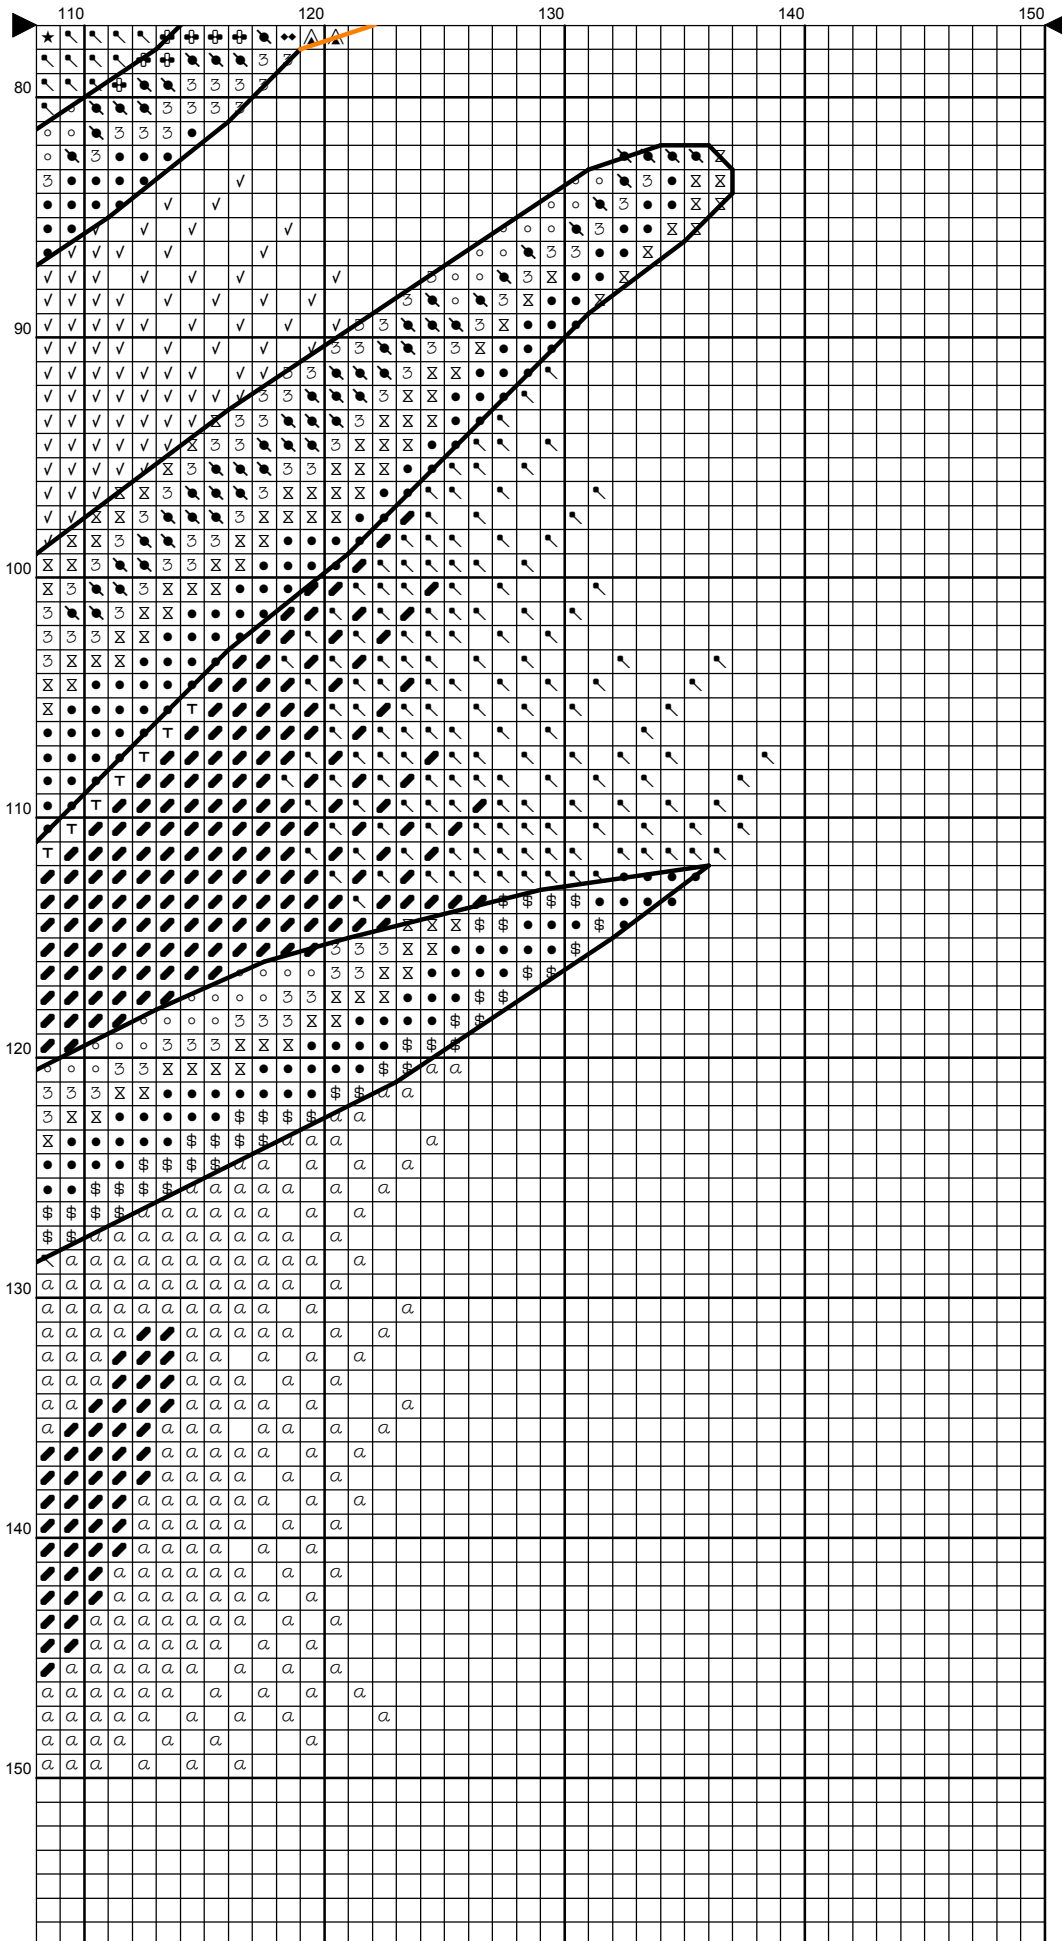

И, как автор, прошу не копировать ее и не выкладывать в интернет. Спасибо за понимание!

	10	20	30	40	50	
80
90
100
110
120
130
140
150

**Ключ к схеме "Ирисы",
серия "Цветы и птицы"**

Дизайнер: **Инна Пешкова**

Канва: 14 count Grey Aida

Размер в крестиках: 146 x 148 ; в см: 26.49 x 26.85

Мулине: DMC

Полный крест:

<u>Символ</u>	<u>№.</u>	<u>Название цвета</u>	<u>Кол-во нитей</u>
♥	154	Prune rose	2
■	310	Black	2
⬤	327	Dark violet	2
*	333	Deep violet	2
▨	340	Wisteria violet	2
⬤	341	Hydrangea blue	2
⊗	370	Medium mustard	2
⬤	371	Green plains	2
⬤	471	Tarragon green	2
+	472	Bud green	2
⬤	646	Platinum grey	2
m	647	Rock grey	2
◇	648	Pepper grey	2
♯	676	Savannah gold	2
6	680	Dark old gold	2
■	729	Honey gold	2
♡	762	Pearl grey	2
▲	780	Chestnut tree brown	2
▣	791	Dark cornflower blue	2
◎	801	Mink brown	2
⊕	822	Cotton cream	2
+	830	Green oak brown	2
◆	832	Light green bronze	2
↑	833	Brass	2
✱	834	Light brass	2
×	840	Hare brown	2
▣	841	Deer brown	2
☾	842	Beige rope	2
⊗	844	Pepper black	2
@	898	Teak brown	2
⌘	934	Algae green	2
=	3023	Light platinum grey	2
8	3024	Pale steel grey	2
●	3046	Rye beige	2
⊗	3047	Silver birch beige	2
◐	3072	Pale pearl grey	2
●	3345	Dark Hunter Green	2
⊗	3346	Hunter Green	2
3	3347	Insect green	2
o	3348	Lettuce heart green	2
2	3371	Ebony	2
6	3746	Iris violet	2
9	3747	Pale candy blue	2
≈	3799	Anthracite grey	2
▲	3820	Maze yellow	2
⊗	154+336		2
☆	550+336		2
≡	341+340		2
4	550+823		2
Z	208+3746		2