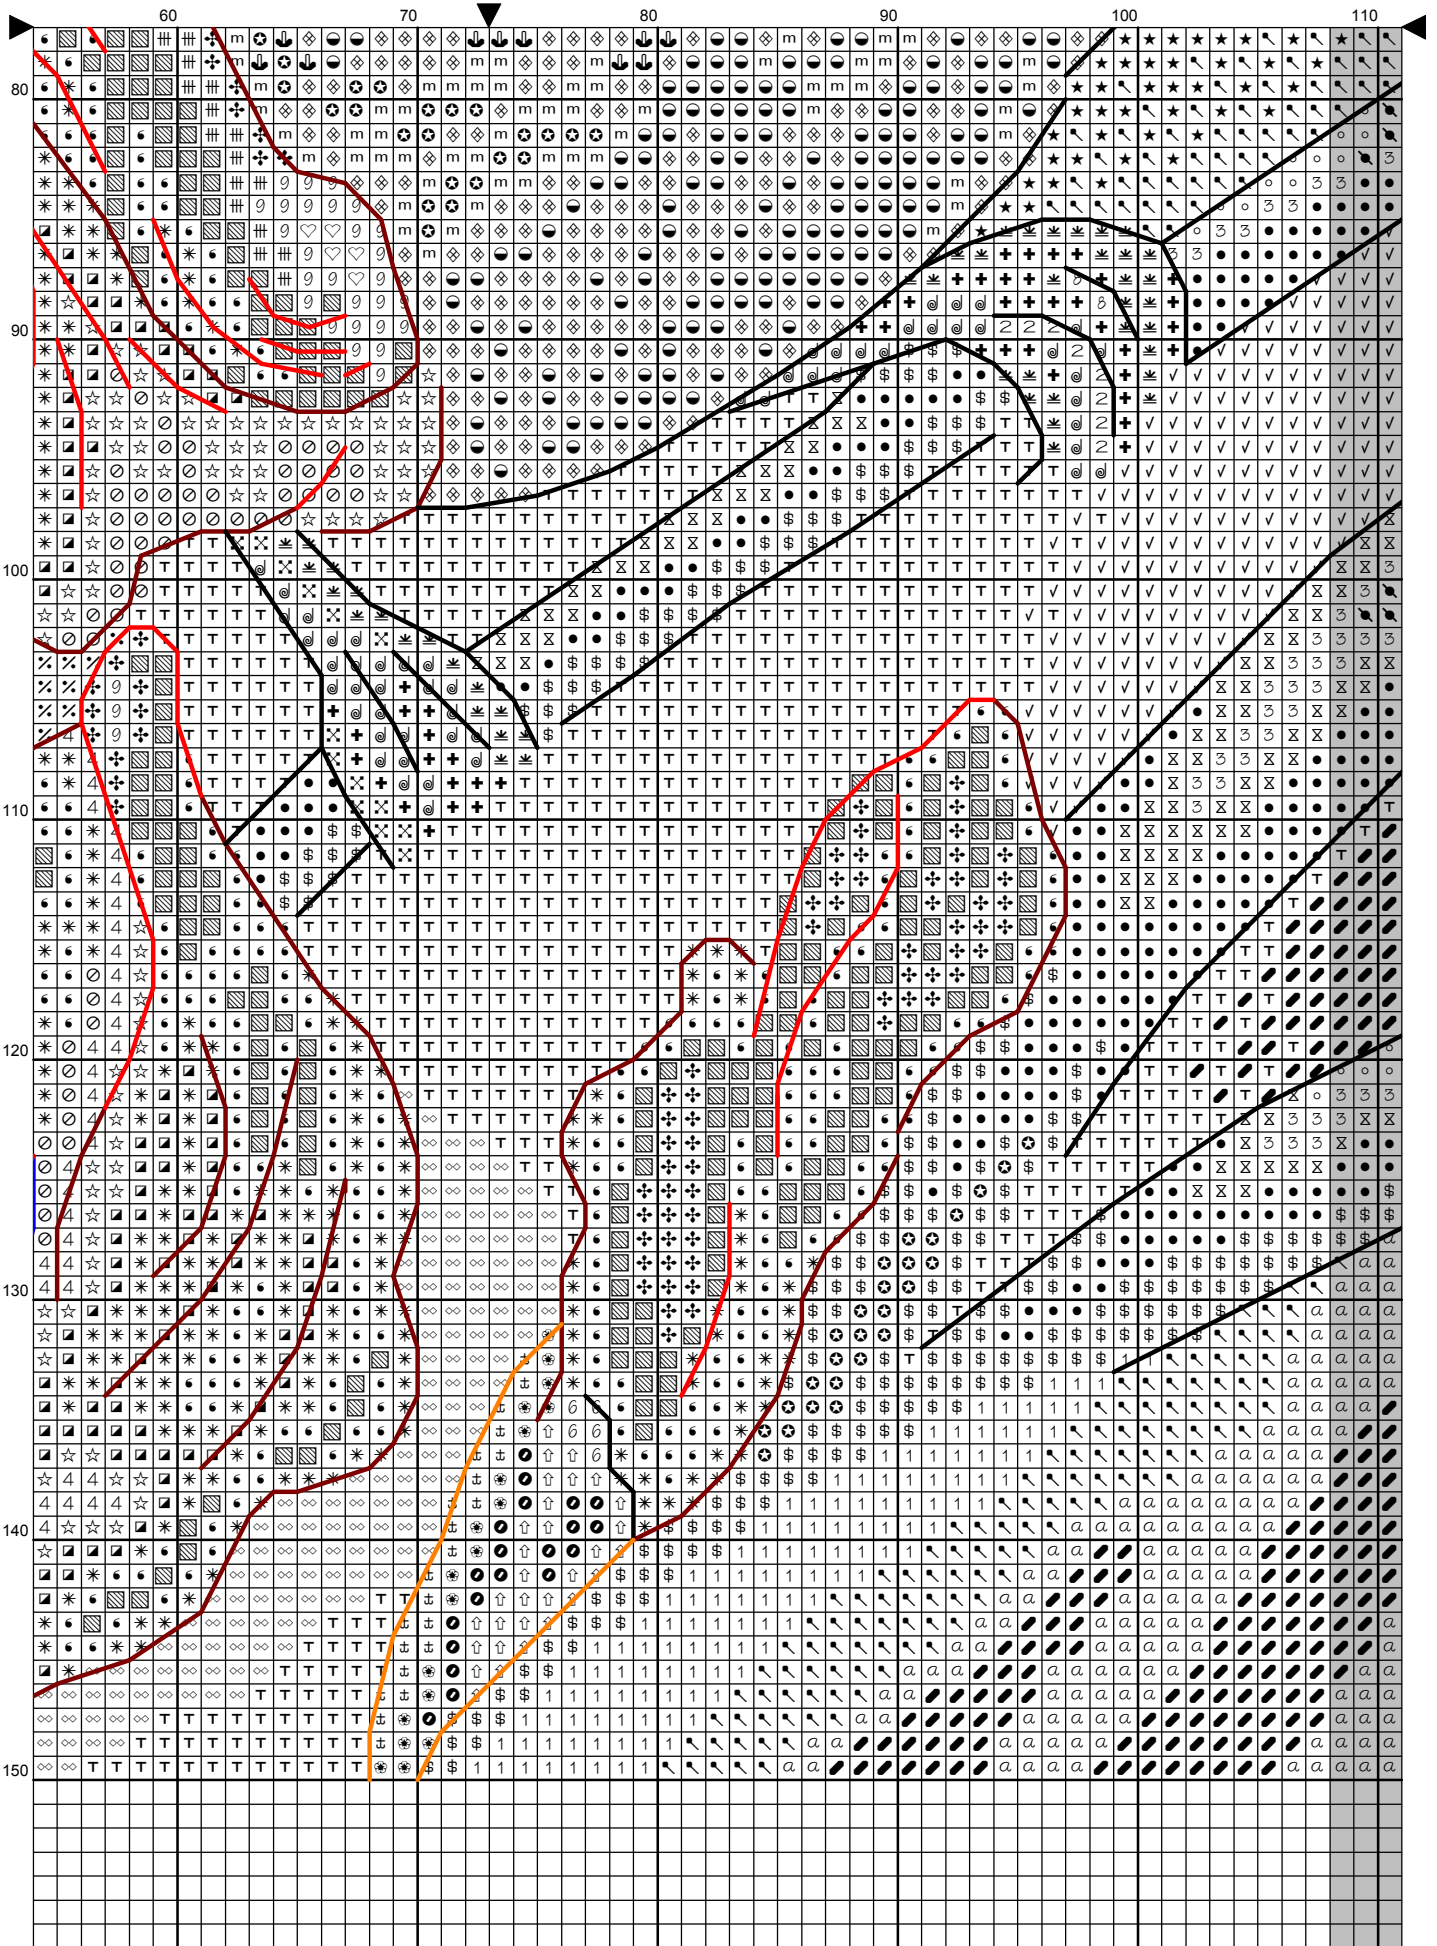

Расход ниток: 154 - 1шт (2,7м), 208 - 1шт (0,4м), 310 - 1шт (1,4м), 327 - 1шт (0,2м), 333 - 1шт (4,8м), 336 - 1шт (2,5м), 340 - 2шт (9,9м), 341 - 1шт (5,9м), 370 - 1шт (0,1м), 371 - 1шт (0,2м), 471 - 1шт (0,4м), 472 - 1шт (0,1м), 550 - 1шт (1,9м), 646 - 1шт (2,5м), 647 - 1шт (4,5м), 648 - 1шт (5,2м), 676 - 1шт (0,3м), 680 - 1шт (0,7м), 729 - 1шт (0,3м), 762 - 1шт (0,3м), 780 - 1шт (0,3м), 791 - 1шт (2,7м), 801 - 1шт (0,2м), 822 - 1шт (0,3м), 823 - 1шт (0,3м), 830 - 1шт (0,2м), 832 - 1шт (0,5м), 833 - 1шт (0,6м), 834 - 1шт (0,4м), 840 - 1шт (0,5м), 841 - 1шт (0,1м), 842 - 1шт (0,2м), 844 - 1шт (3,1м), 898 - 1шт (0,9м), 934 - 1шт (2,4м), 3023 - 1шт (0,3м), 3024 - 1шт (0,1м), 3046 - 1шт (0,8м), 3047 - 1шт (0,6м), 3072 - 1шт (2,8м), 3345 - 1шт (3м), 3346 - 1шт (2,1м), 3347 - 1шт (1,7м), 3348 - 1шт (0,3м), 3371 - 1шт (0,8м), 3746 - 1шт (6,8м), 3747 - 1шт (1,8м), 3799 - 1шт (0,5м), 3820 - 1шт (0,1м)

И, как автор, прошу не копировать ее и не выкладывать в интернет. Спасибо за понимание!

	10	20	30	40	50	
80
90
100
110
120
130
140
150

**Ключ к схеме "Ирисы",
серия "Цветы и птицы"**

Дизайнер: **Инна Пешкова**