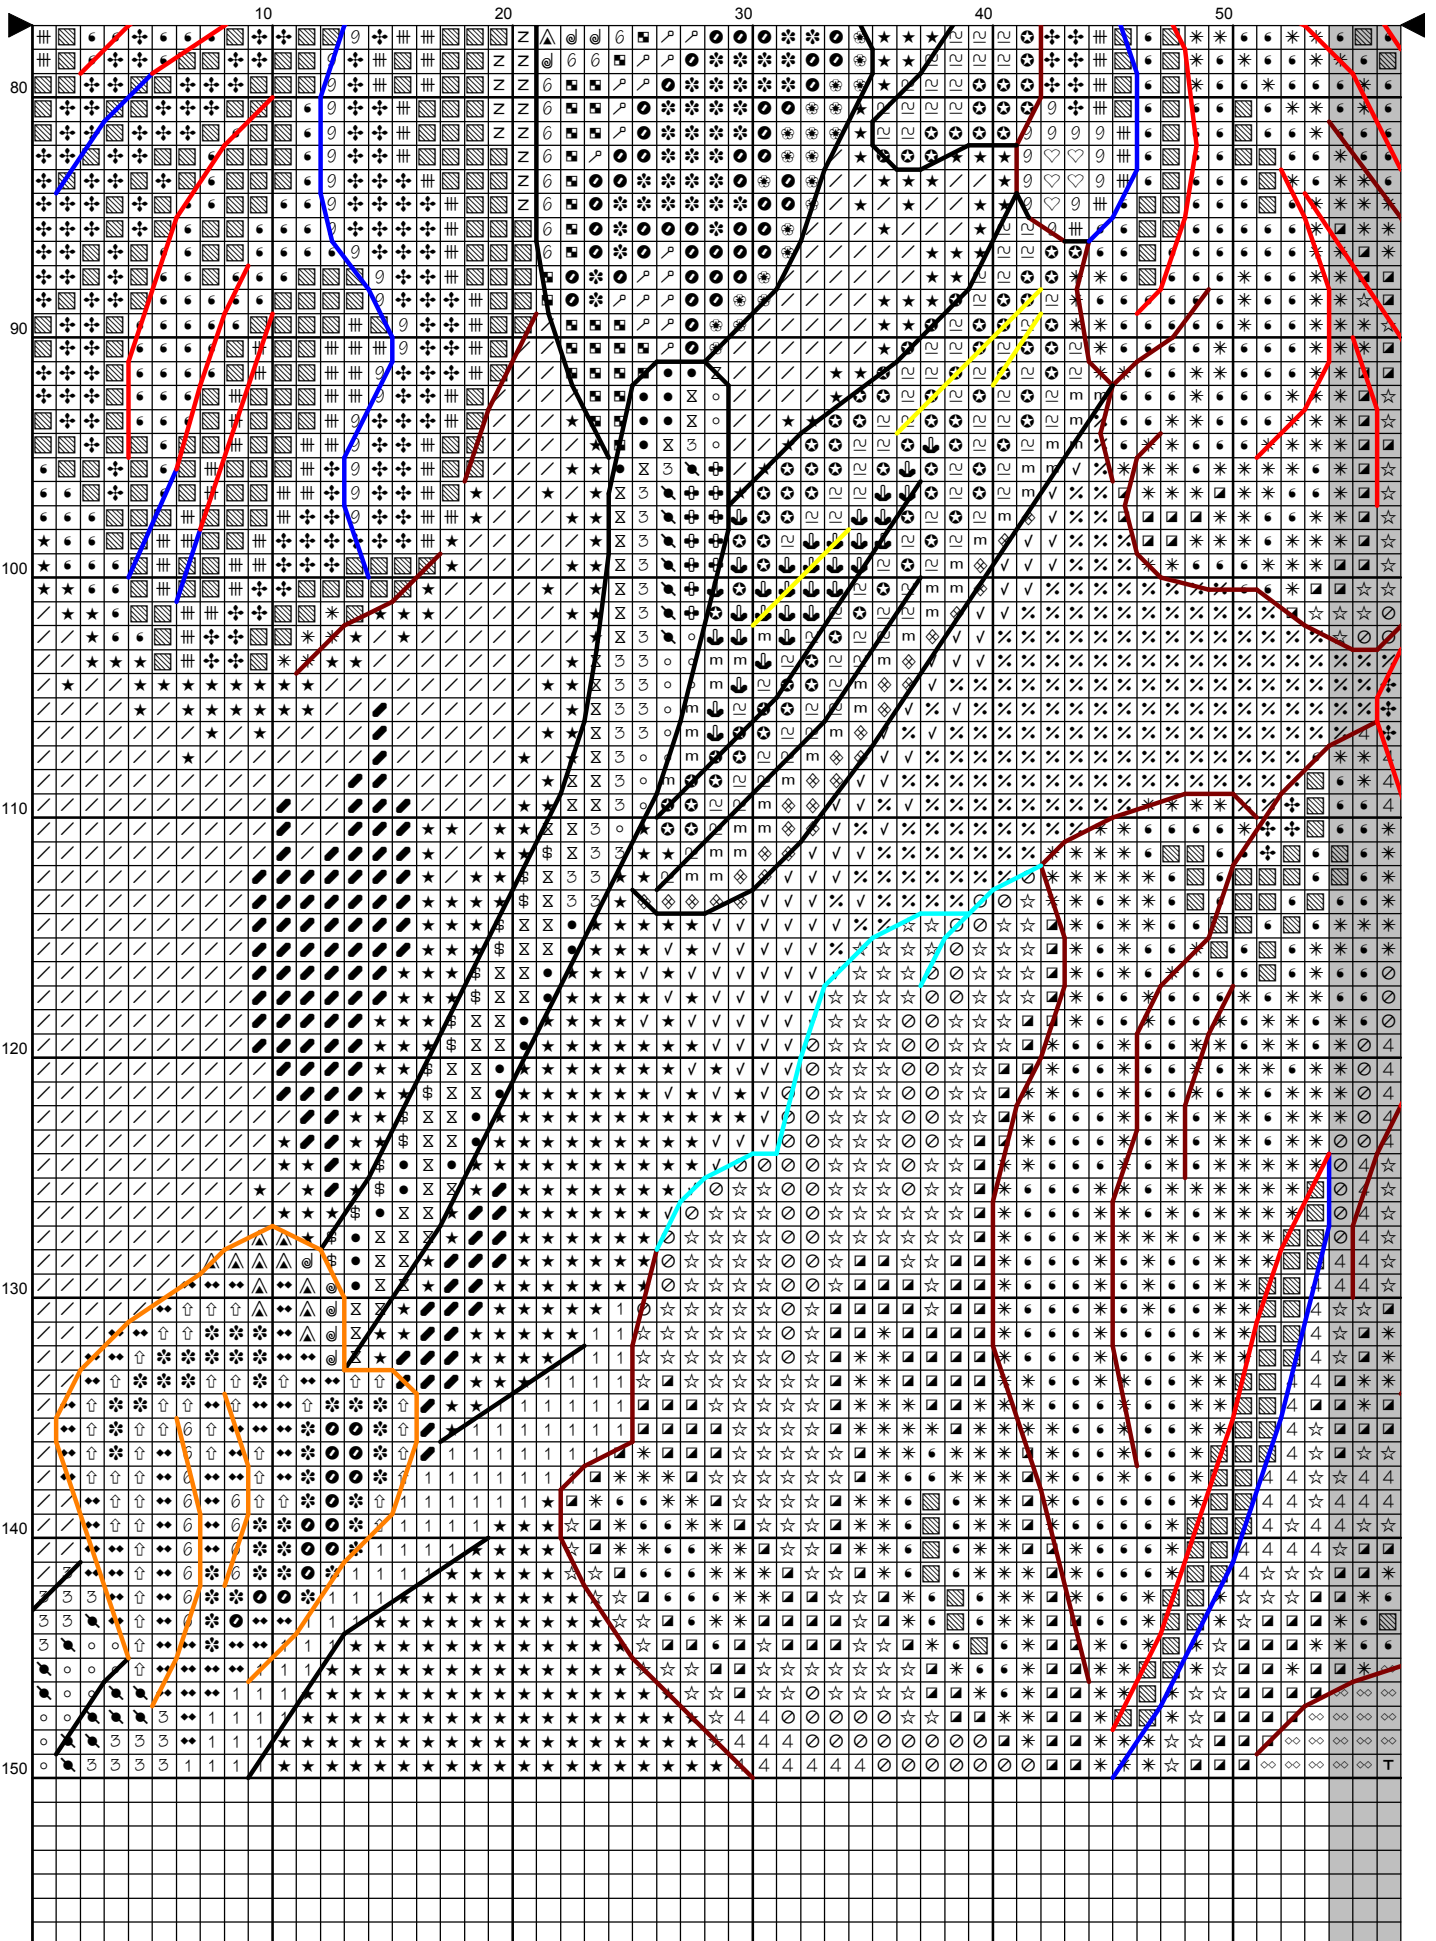

И, как автор, прошу не копировать ее и не выкладывать в интернет. Спасибо за понимание!

	10	20	30	40	50	
80
90
100
110
120
130
140
150

**Ключ к схеме "Ирисы",
серия "Цветы и птицы"**

Дизайнер: **Инна Пешкова**

Канва: 14 count Grey Aida

Размер в крестиках: 146 x 148 ; в см: 26.49 x 26.85

Мулине: DMC

Полный крест:

<u>Символ</u>	<u>№.</u>	<u>Название цвета</u>	<u>Кол-во нитей</u>
♥	154	Prune rose	2
■	310	Black	2
⬤	327	Dark violet	2
*	333	Deep violet	2
▨	340	Wisteria violet	2
⬤	341	Hydrangea blue	2
⊗	370	Medium mustard	2
⬤	371	Green plains	2
⬤	471	Tarragon green	2
+	472	Bud green	2
⬤	646	Platinum grey	2
m	647	Rock grey	2
◇	648	Pepper grey	2
♯	676	Savannah gold	2
6	680	Dark old gold	2
■	729	Honey gold	2
♡	762	Pearl grey	2
▲	780	Chestnut tree brown	2
▣	791	Dark cornflower blue	2
◎	801	Mink brown	2
⊕	822	Cotton cream	2
+	830	Green oak brown	2
◆	832	Light green bronze	2
↑	833	Brass	2
✱	834	Light brass	2
×	840	Hare brown	2
▣	841	Deer brown	2
☾	842	Beige rope	2
⊗	844	Pepper black	2
@	898	Teak brown	2
⌘	934	Algae green	2
=	3023	Light platinum grey	2
8	3024	Pale steel grey	2
●	3046	Rye beige	2
⊗	3047	Silver birch beige	2
◐	3072	Pale pearl grey	2
●	3345	Dark Hunter Green	2
⊗	3346	Hunter Green	2
3	3347	Insect green	2
o	3348	Lettuce heart green	2
2	3371	Ebony	2
6	3746	Iris violet	2
9	3747	Pale candy blue	2
≈	3799	Anthracite grey	2
▲	3820	Maze yellow	2
⊗	154+336		2
☆	550+336		2
≡	341+340		2
4	550+823		2
Z	208+3746		2

Полукрест:

<u>Символ</u>	<u>№.</u>	<u>Название</u>	<u>Кол-во нитей</u>
∞	154	Prune rose	1
∩	340	Wisteria violet	1
√	646	Platinum grey	1
★	647	Rock grey	1
/	648	Pepper grey	1
∕	791	Dark cornflower blue	1
T	844	Pepper black	1
1	934	Algae green	1
●	3345	Dark Hunter Green	1
↖	3346	Hunter Green	1
α	3347	Insect green	1