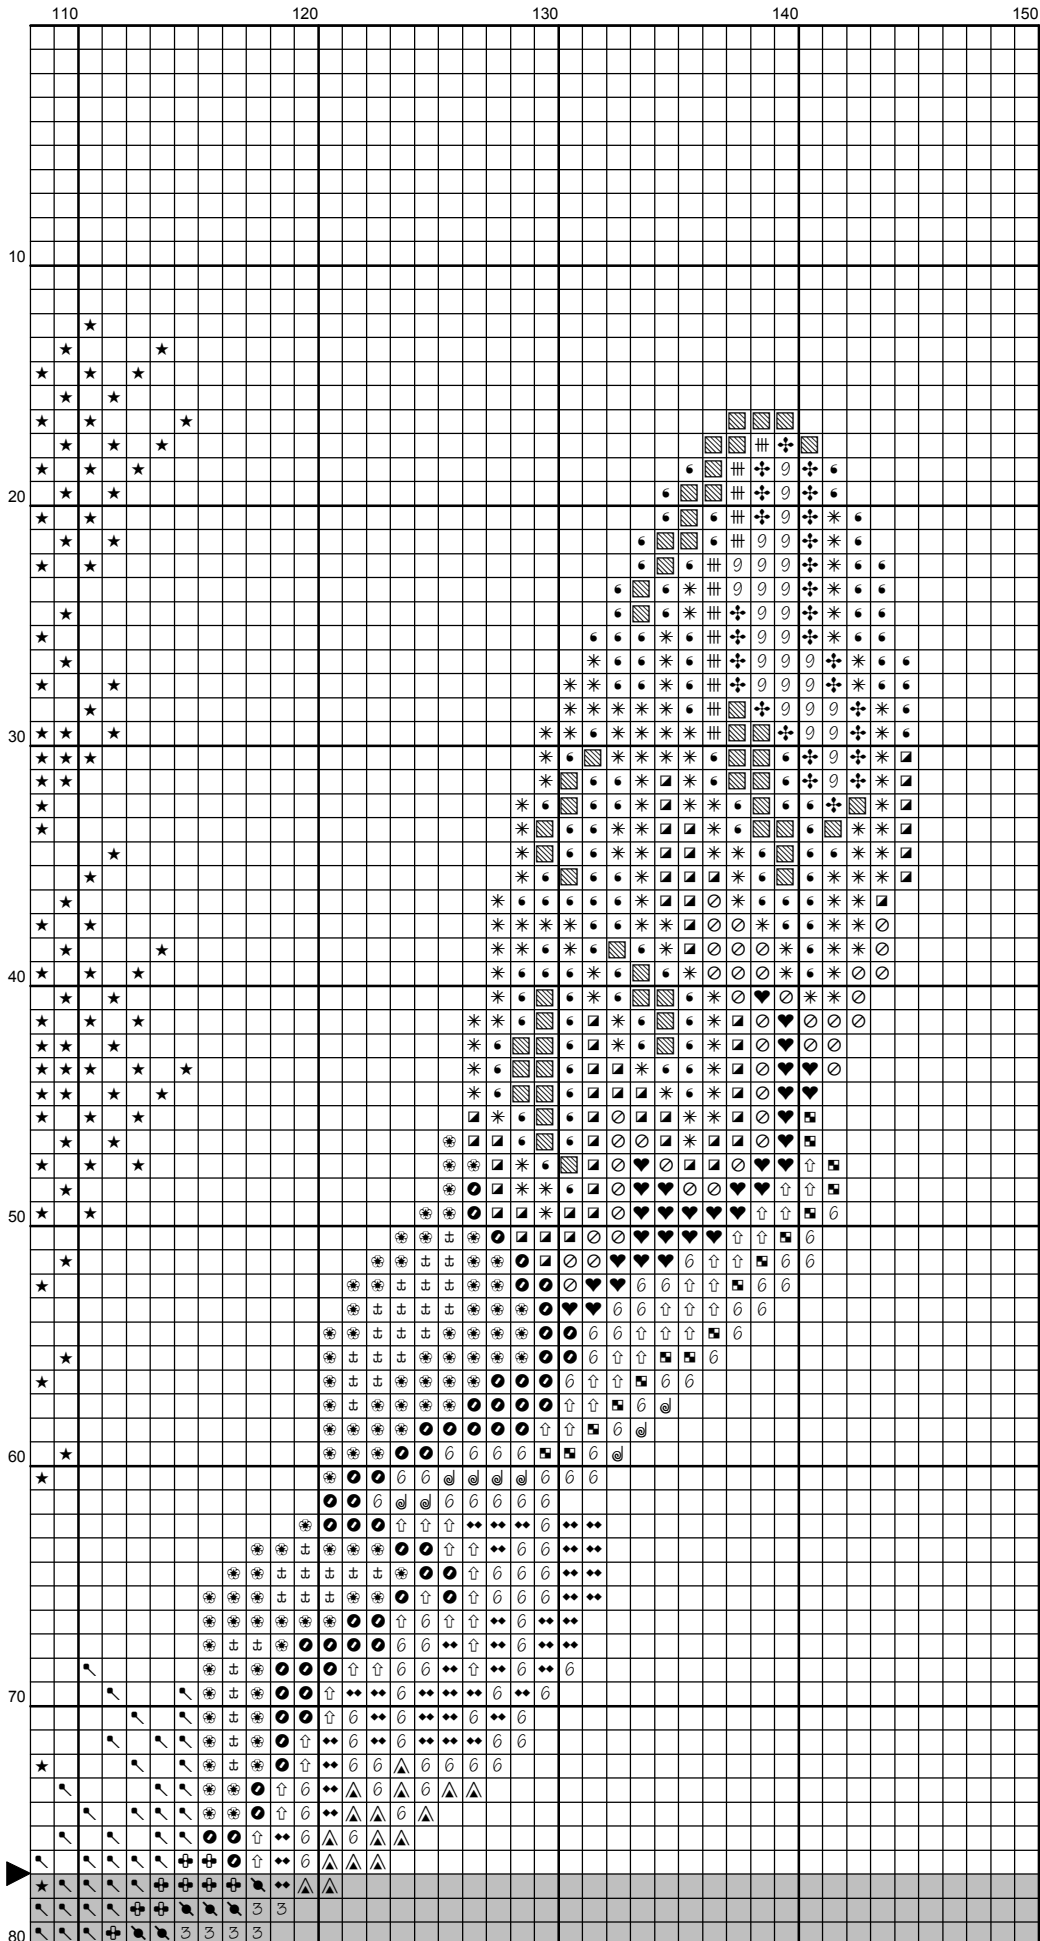

10	20	30	40	50	
80	...	...	...	...	...	...
90	...	...	...	...	...	...
100	...	...	...	...	...	...
110	...	...	...	...	...	...
120	...	...	...	...	...	...
130	...	...	...	...	...	...
140	...	...	...	...	...	...
150	...	...	...	...	...	...