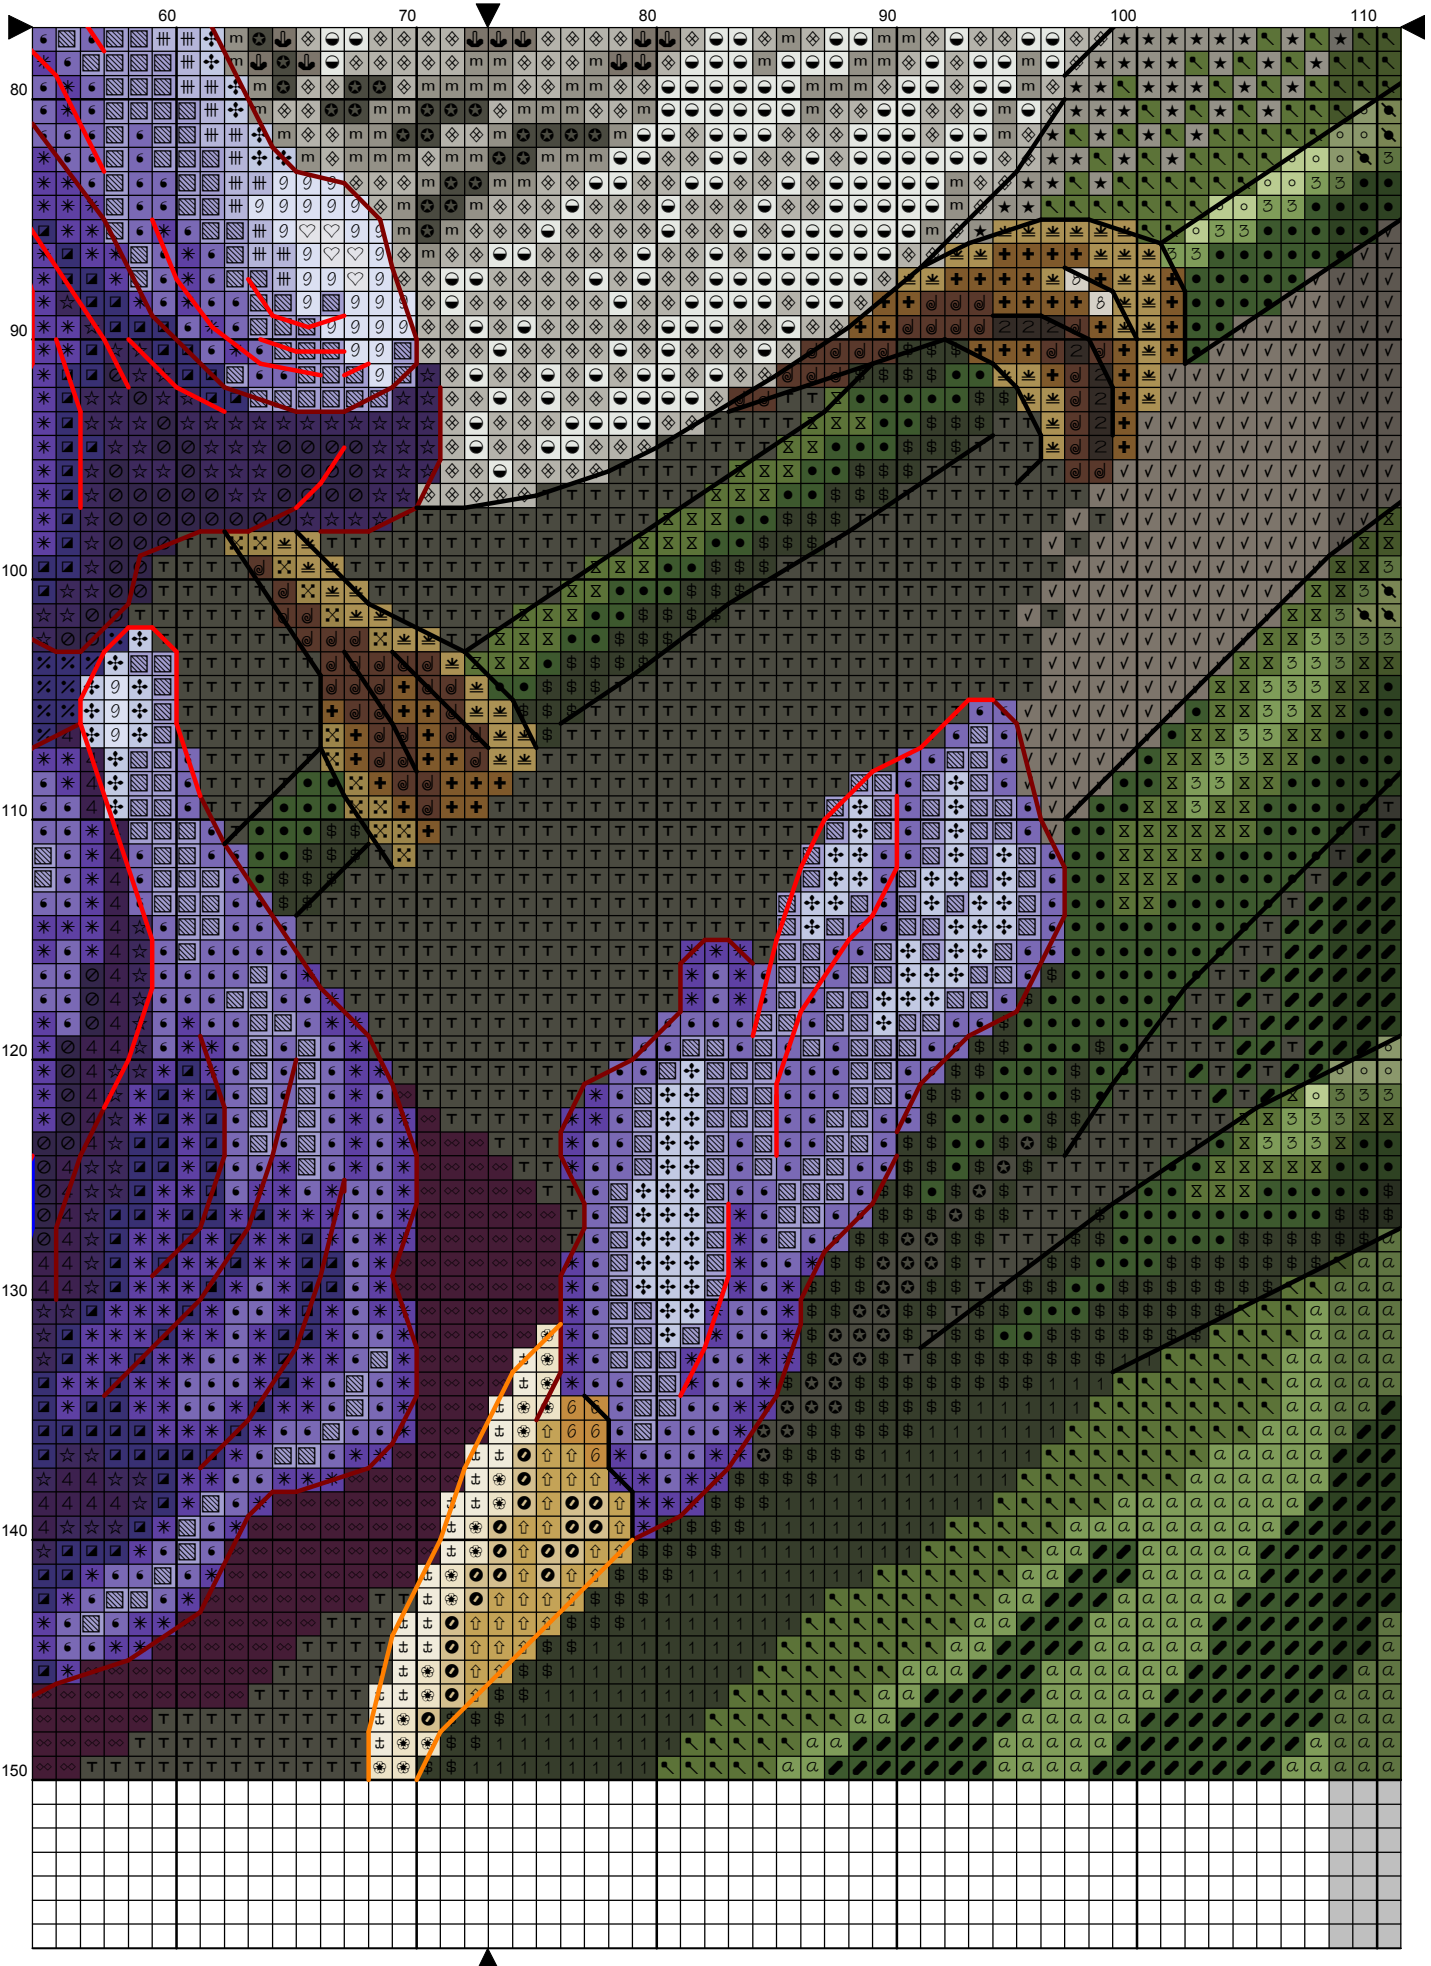

*Схема «Ирисы»
Серия «Цветы и птицы»*

Дизайнер: Инна Пешкова

*Размер: 150x150 крестика
49 цветов мулине DMC + 5 блэндов
Счетный крест, полукрест, бэкстич*

**Ключ к схеме "Ирисы",
серия "Цветы и птицы"**

Дизайнер: **Инна Пешкова**

Канва: 14 count Grey Aida

Размер в крестиках: 146 x 148 ; в см: 26.49 x 26.85

Мулине: DMC

Полный крест:

<u>Символ</u>	<u>№.</u>	<u>Название цвета</u>	<u>Кол-во нитей</u>
	154	Prune rose	2
	310	Black	2
	327	Dark violet	2
	333	Deep violet	2
	340	Wisteria violet	2
	341	Hydrangea blue	2
	370	Medium mustard	2
	371	Green plains	2
	471	Tarragon green	2
	472	Bud green	2
	646	Platinum grey	2
	647	Rock grey	2
	648	Pepper grey	2
	676	Savannah gold	2
	680	Dark old gold	2
	729	Honey gold	2
	762	Pearl grey	2
	780	Chestnut tree brown	2
	791	Dark cornflower blue	2
	801	Mink brown	2
	822	Cotton cream	2
	830	Green oak brown	2
	832	Light green bronze	2
	833	Brass	2
	834	Light brass	2
	840	Hare brown	2
	841	Deer brown	2
	842	Beige rope	2
	844	Pepper black	2
	898	Teak brown	2
	934	Algae green	2
	3023	Light platinum grey	2
	3024	Pale steel grey	2
	3046	Rye beige	2
	3047	Silver birch beige	2
	3072	Pale pearl grey	2
	3345	Dark Hunter Green	2
	3346	Hunter Green	2
	3347	Insect green	2
	3348	Lettuce heart green	2
	3371	Ebony	2
	3746	Iris violet	2
	3747	Pale candy blue	2
	3799	Anthracite grey	2
	3820	Maze yellow	2
	154+336		2
	550+336		2
	341+340		2
	550+823		2
	208+3746		2

Полукрест:

<u>Символ</u>	<u>№.</u>	<u>Название</u>	<u>Кол-во нитей</u>
	154	Prune rose	1
	340	Wisteria violet	1
	646	Platinum grey	1
	647	Rock grey	1
	648	Pepper grey	1
	791	Dark cornflower blue	1
	844	Pepper black	1
	934	Algae green	1
	3345	Dark Hunter Green	1
	3346	Hunter Green	1
	3347	Insect green	1