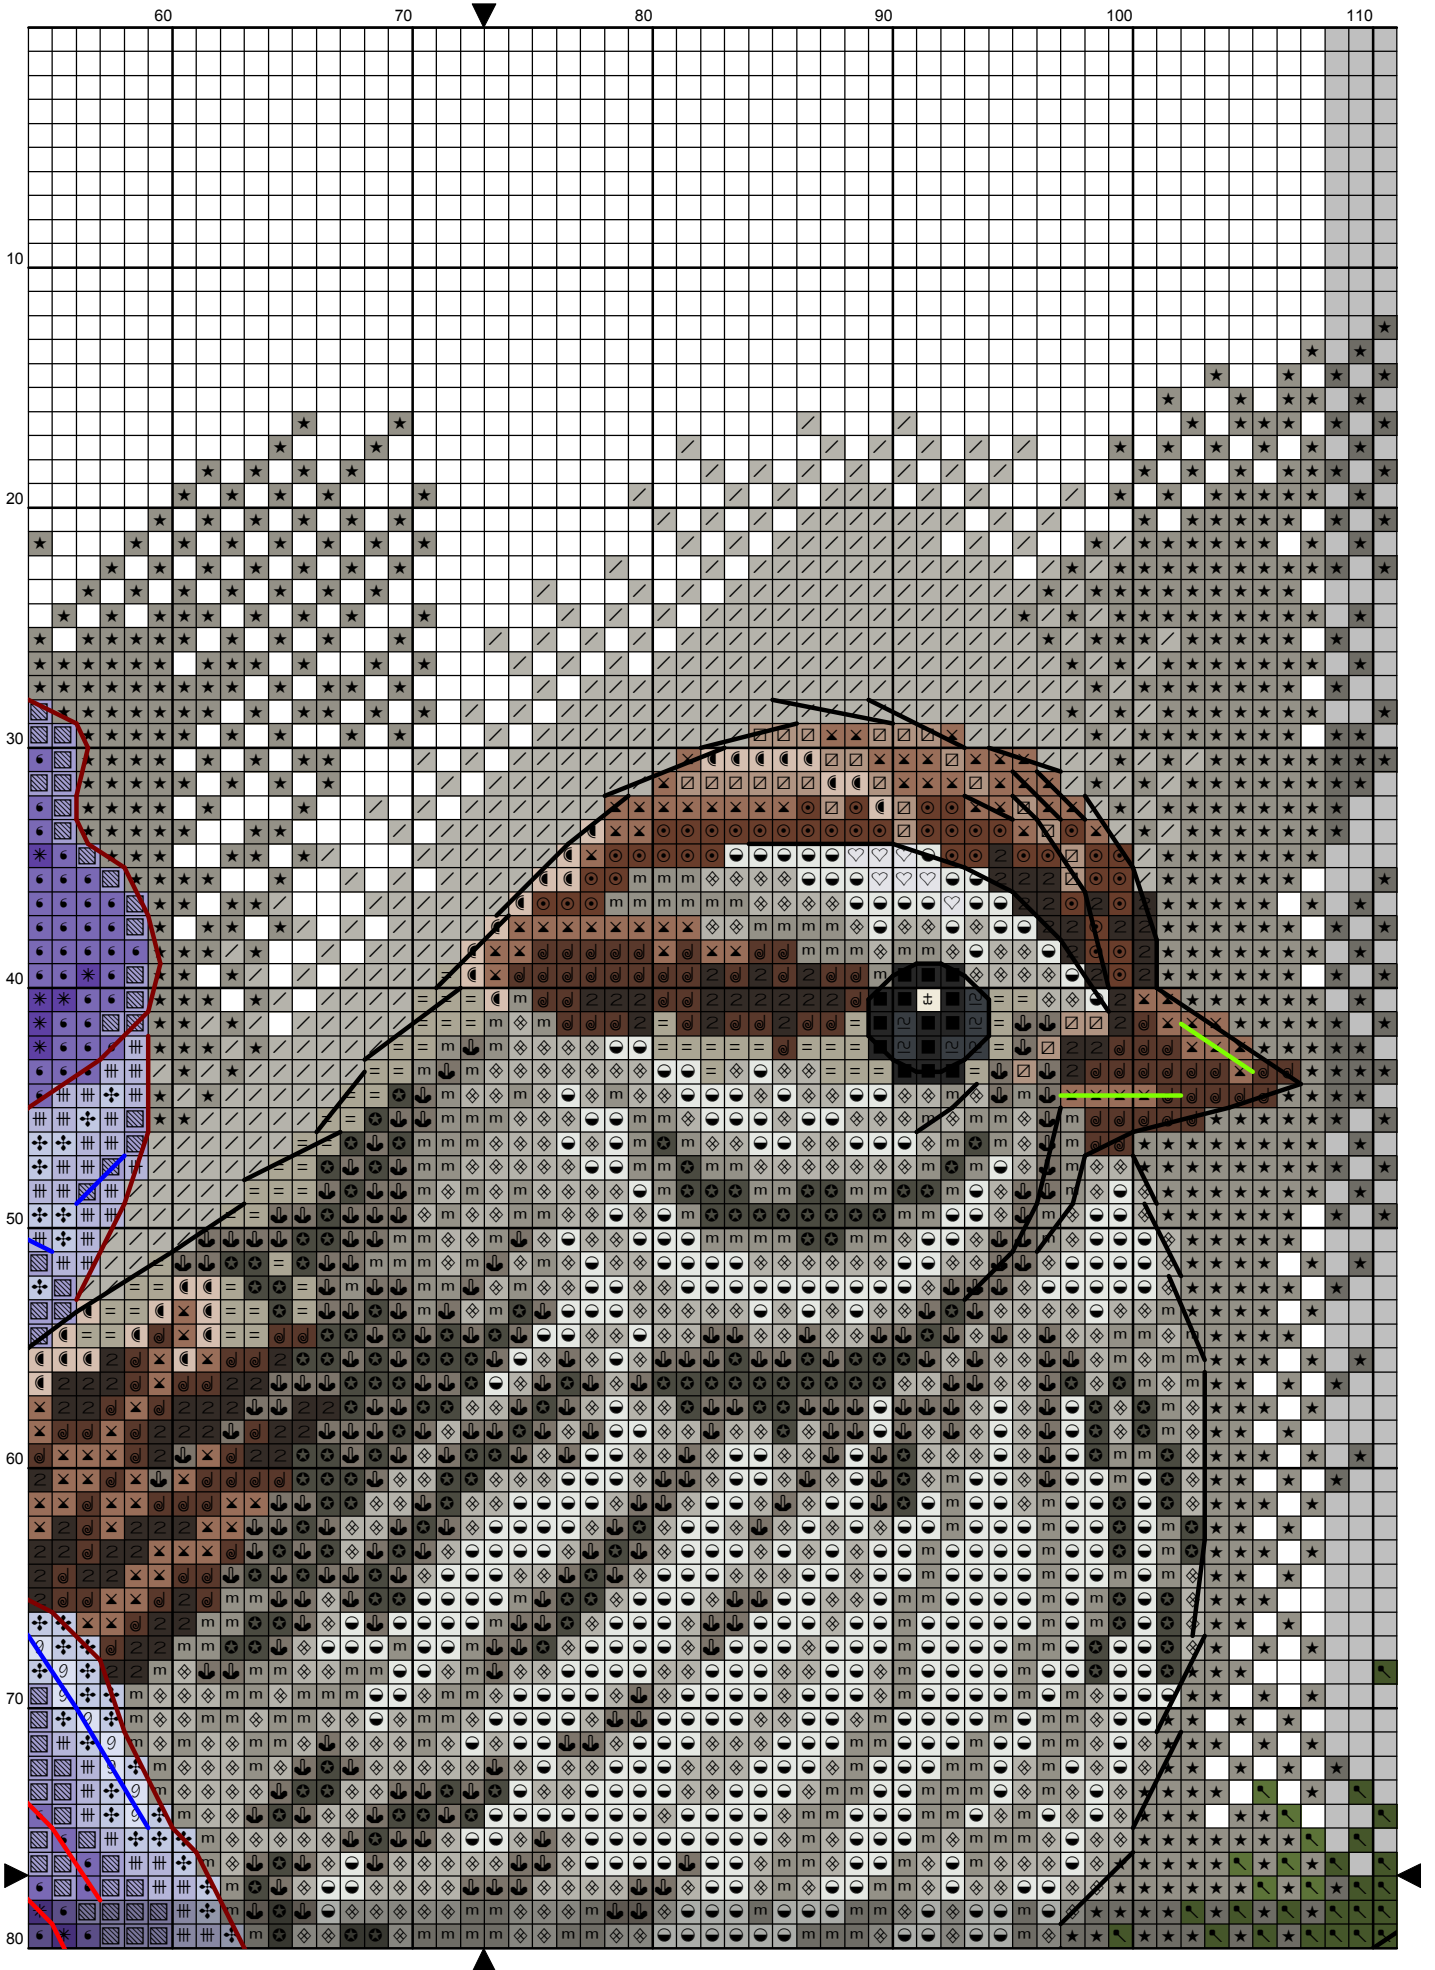

*Схема «Ирисы»
Серия «Цветы и птицы»*

Дизайнер: Инна Пешкова

*Размер: 150x150 крестика
49 цветов мулине DMC + 5 блэндов
Счетный крест, полукрест, бэкстич*

**Ключ к схеме "Ирисы",
серия "Цветы и птицы"**

Дизайнер: **Инна Пешкова**

Канва: 14 count Grey Aida

Размер в крестиках: 146 x 148 ; в см: 26.49 x 26.85

Мулине: DMC

Полный крест:

<u>Символ</u>	<u>№.</u>	<u>Название цвета</u>	<u>Кол-во нитей</u>
	154	Prune rose	2
	310	Black	2
	327	Dark violet	2
	333	Deep violet	2
	340	Wisteria violet	2
	341	Hydrangea blue	2
	370	Medium mustard	2
	371	Green plains	2
	471	Tarragon green	2
	472	Bud green	2
	646	Platinum grey	2
	647	Rock grey	2
	648	Pepper grey	2
	676	Savannah gold	2
	680	Dark old gold	2
	729	Honey gold	2
	762	Pearl grey	2
	780	Chestnut tree brown	2
	791	Dark cornflower blue	2
	801	Mink brown	2
	822	Cotton cream	2
	830	Green oak brown	2
	832	Light green bronze	2
	833	Brass	2
	834	Light brass	2
	840	Hare brown	2
	841	Deer brown	2
	842	Beige rope	2
	844	Pepper black	2
	898	Teak brown	2
	934	Algae green	2
	3023	Light platinum grey	2
	3024	Pale steel grey	2
	3046	Rye beige	2
	3047	Silver birch beige	2
	3072	Pale pearl grey	2
	3345	Dark Hunter Green	2
	3346	Hunter Green	2
	3347	Insect green	2
	3348	Lettuce heart green	2
	3371	Ebony	2
	3746	Iris violet	2
	3747	Pale candy blue	2
	3799	Anthracite grey	2
	3820	Maze yellow	2
	154+336		2
	550+336		2
	341+340		2
	550+823		2
	208+3746		2

Полукрест:

<u>Символ</u>	<u>№.</u>	<u>Название</u>	<u>Кол-во нитей</u>
	154	Prune rose	1
	340	Wisteria violet	1
	646	Platinum grey	1
	647	Rock grey	1
	648	Pepper grey	1
	791	Dark cornflower blue	1
	844	Pepper black	1
	934	Algae green	1
	3345	Dark Hunter Green	1
	3346	Hunter Green	1
	3347	Insect green	1