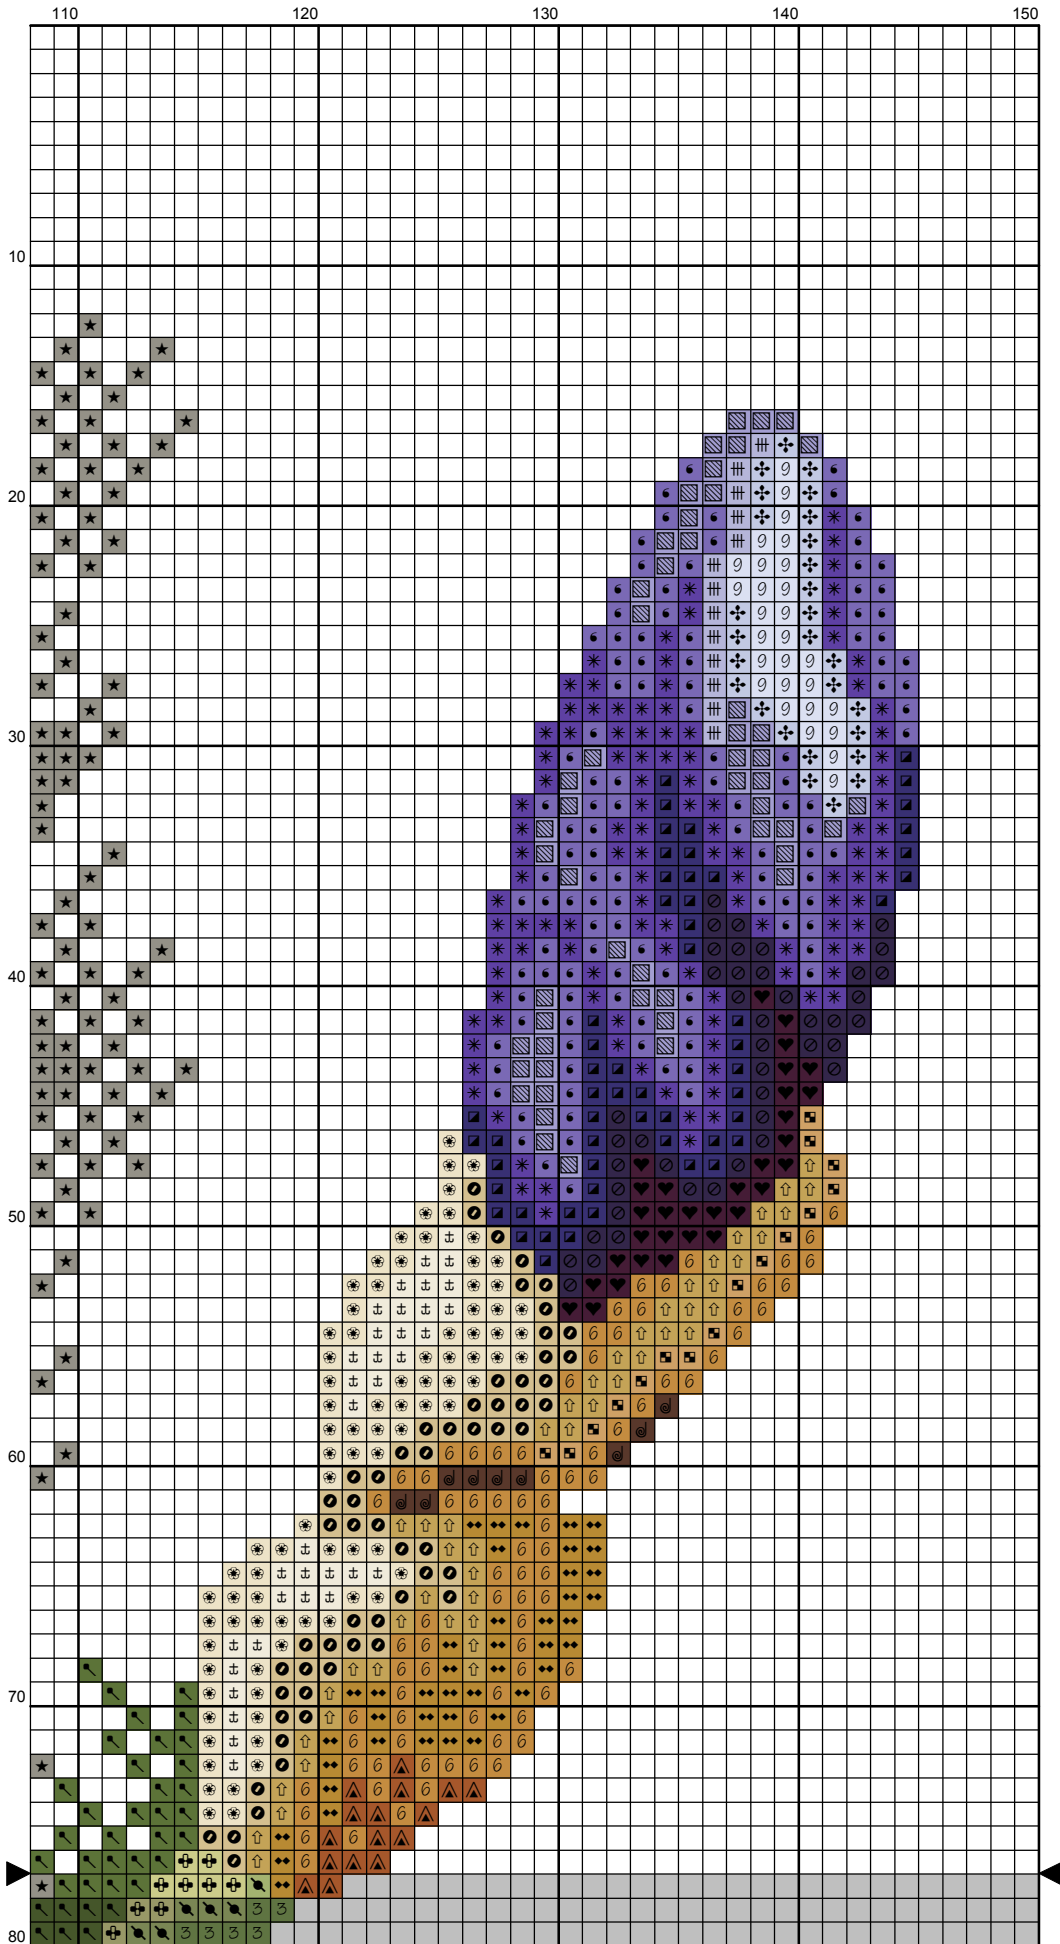

*Схема «Ирисы»
Серия «Цветы и птицы»*

Дизайнер: Инна Пешкова

*Размер: 150x150 крестика
49 цветов мулине DMC + 5 блэндов
Счетный крест, полукрест, бэкстич*

**Ключ к схеме "Ирисы",
серия "Цветы и птицы"**

Дизайнер: **Инна Пешкова**

Канва: 14 count Grey Aida

Размер в крестиках: 146 x 148 ; в см: 26.49 x 26.85

Мулине: DMC

Полный крест:

<u>Символ</u>	<u>№.</u>	<u>Название цвета</u>	<u>Кол-во нитей</u>
	154	Prune rose	2
	310	Black	2
	327	Dark violet	2
	333	Deep violet	2
	340	Wisteria violet	2
	341	Hydrangea blue	2
	370	Medium mustard	2
	371	Green plains	2
	471	Tarragon green	2
	472	Bud green	2
	646	Platinum grey	2
	647	Rock grey	2
	648	Pepper grey	2
	676	Savannah gold	2
	680	Dark old gold	2
	729	Honey gold	2
	762	Pearl grey	2
	780	Chestnut tree brown	2
	791	Dark cornflower blue	2
	801	Mink brown	2
	822	Cotton cream	2
	830	Green oak brown	2
	832	Light green bronze	2
	833	Brass	2
	834	Light brass	2
	840	Hare brown	2
	841	Deer brown	2
	842	Beige rope	2
	844	Pepper black	2
	898	Teak brown	2
	934	Algae green	2
	3023	Light platinum grey	2
	3024	Pale steel grey	2
	3046	Rye beige	2
	3047	Silver birch beige	2
	3072	Pale pearl grey	2
	3345	Dark Hunter Green	2
	3346	Hunter Green	2
	3347	Insect green	2
	3348	Lettuce heart green	2
	3371	Ebony	2
	3746	Iris violet	2
	3747	Pale candy blue	2
	3799	Anthracite grey	2
	3820	Maze yellow	2
	154+336		2
	550+336		2
	341+340		2
	550+823		2
	208+3746		2

Полукрест:

<u>Символ</u>	<u>№.</u>	<u>Название</u>	<u>Кол-во нитей</u>
	154	Prune rose	1
	340	Wisteria violet	1
	646	Platinum grey	1
	647	Rock grey	1
	648	Pepper grey	1
	791	Dark cornflower blue	1
	844	Pepper black	1
	934	Algae green	1
	3345	Dark Hunter Green	1
	3346	Hunter Green	1
	3347	Insect green	1