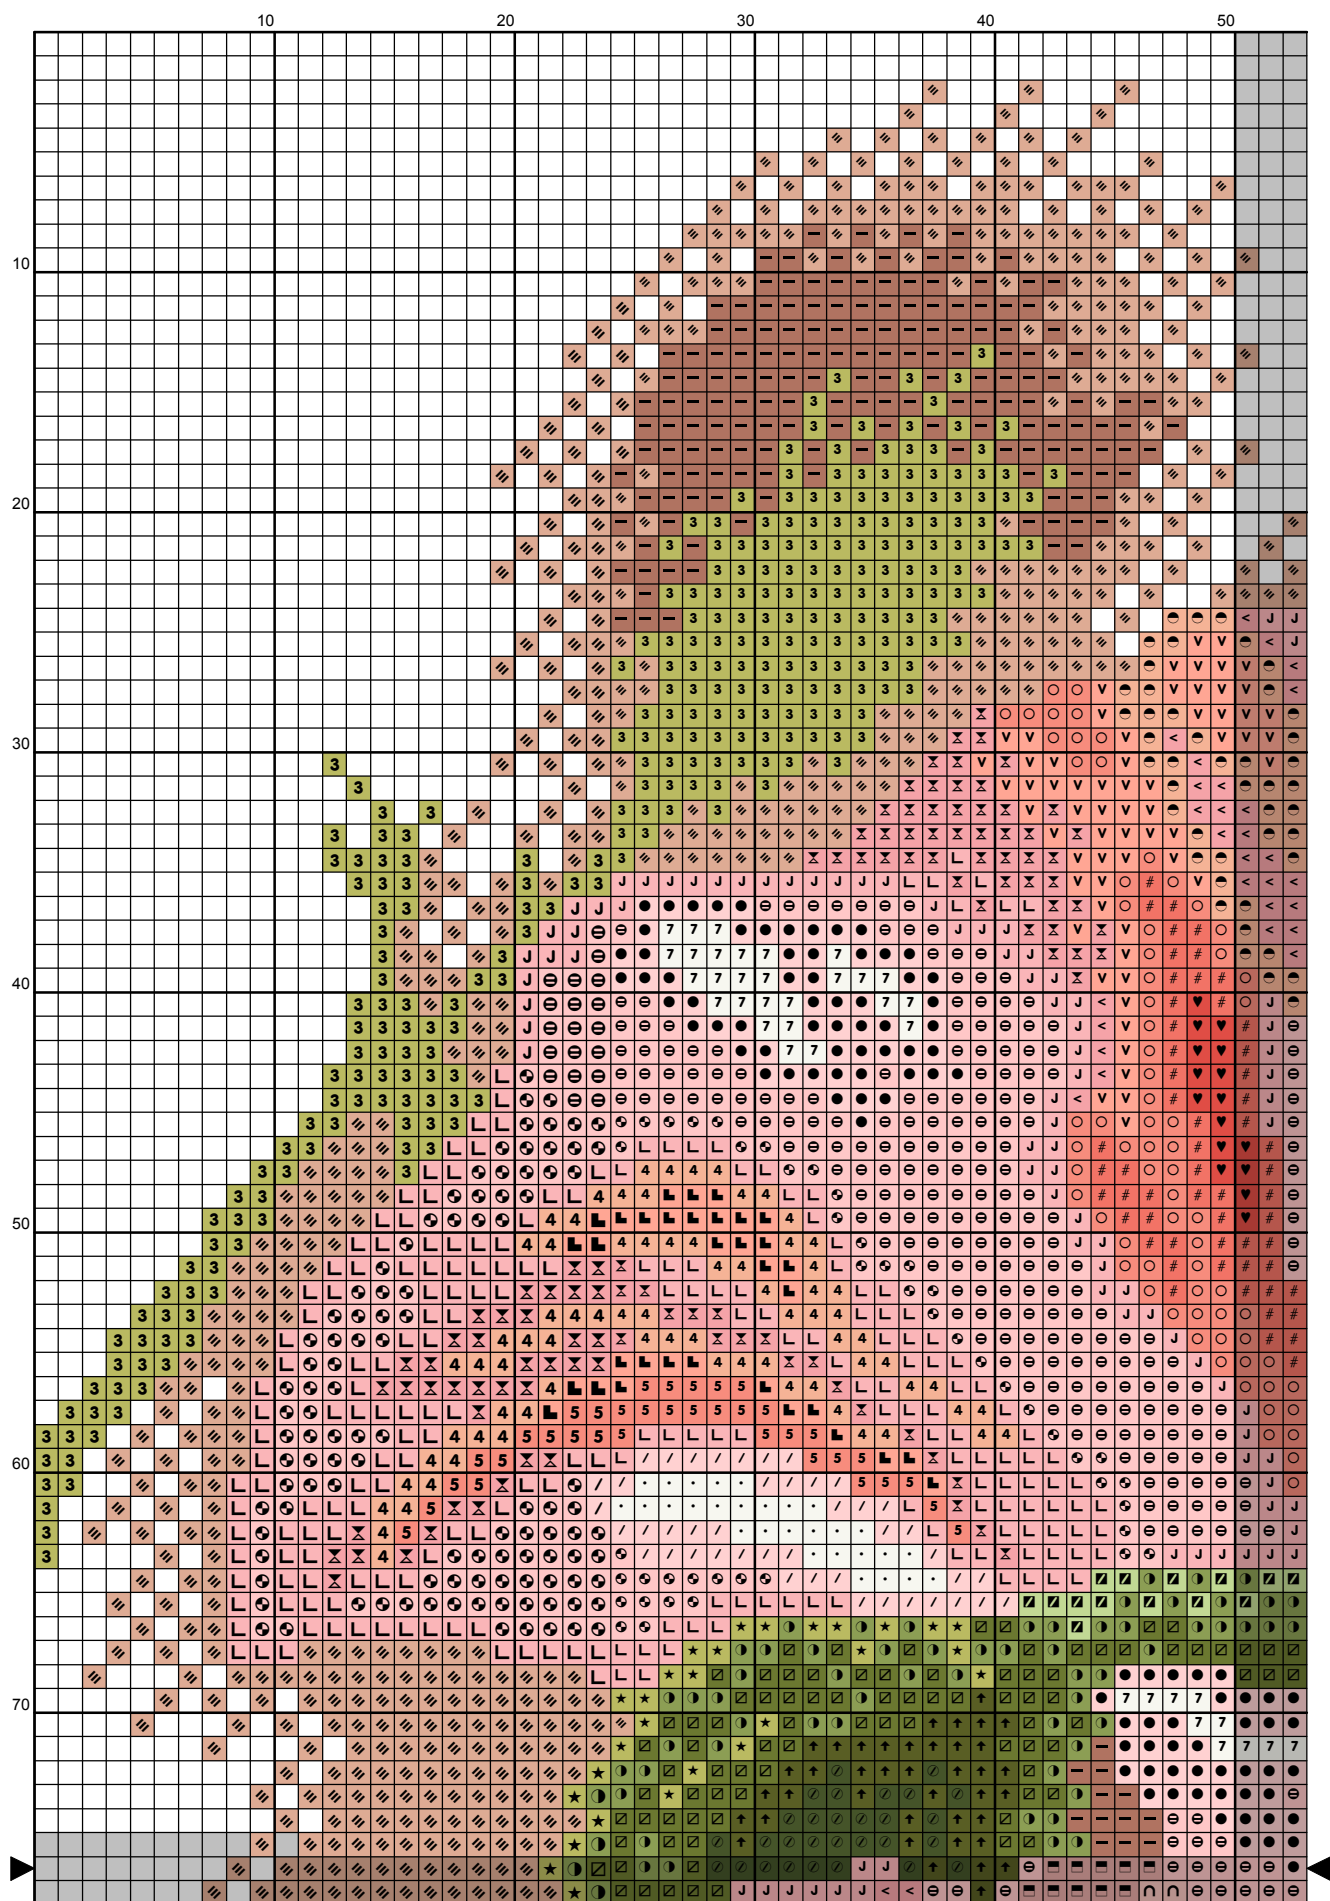

*Схема «Маки»
Серия «Цветы и птицы»*

Дизайнер: Инна Пешкова

*Размер: 150x150 крестиков
48 цветов мулине DMC + 6 блэндов
Счетный крест, полукрест, бэкстич, фр. узелки*

50 60 70 80 90 100

80 90 100 110 120 130 140 150

	100	110	120	130	140	150
80	8	8	8	8	8	8
90	9	9	9	9	9	9
100	10	10	10	10	10	10
110	11	11	11	11	11	11
120	12	12	12	12	12	12
130	13	13	13	13	13	13
140	14	14	14	14	14	14
150	15	15	15	15	15	15

Ключ к схеме "Маки", серия "Цветы и птицы"

Дизайнер: Инна Пешкова

Канва: 14 count Cream Aide

Размер в крестиках: 151 x 149 ; в см: 27.40 x 27.03

Мулине: DMC

Полный крест:

<u>Символ</u>	<u>№.</u>	<u>Название цвета</u>	<u>Кол-во нитей</u>
	164	Pistachio green	2
	223	Medium dusty pink	2
	224	Light dusty pink	2
	225	Pale shell pink	2
	310	Black	2
	317	Steel grey	2
	318	Granite grey	2
	351	Coral	2
	352	Salmon	2
	353	Peachy pink	2
	370	Medium mustard	2
	372	Light mustard	2
	407	Clay brown	2
	413	Iron grey	2
	414	Lead grey	2
	415	Chrome grey	2
	469	Dark moss green	2
	470	Olive green	2
	471	Tarragon green	2
	472	Bud green	2
	632	Cocoa	2
	640	Green grey	2
	642	Earth grey	2
	645	Dark steel grey	2
	646	Platinum grey	2
	648	Pepper grey	2
	754	Beige rose	2
	760	Grenadine pink	2
	761	Sunrise rose	2
	762	Pearl grey	2
	772	Celery green	2
	818	Powder pink	2
	833	Brass	2
	844	Pepper black	2
	921	Burnt ochre orange	2
	937	Moss green	2
	950	Beige	2
	987	Basil green	2
	988	Forest green	2
	989	Fennel green	2
	3712	Blush pink	2
	3713	Quartz pink	2
	3772	Rosy tan	2
	3799	Anthracite grey	2
	3865	Winter white	2
	223+224		2
	224+225		2
	352+353		2
	760+761		2
	407+950		2
	761+3713		2

И, как автор, прошу не копировать ее и не выкладывать в интернет. Спасибо за понимание!

50 60 70 80 90 100

Ключ к схеме "Маки", серия "Цветы и птицы"

Дизайнер: Инна Пешкова

Канва: 14 count Cream Aide

Размер в крестиках: 151 x 149 ; в см: 27.40 x 27.03