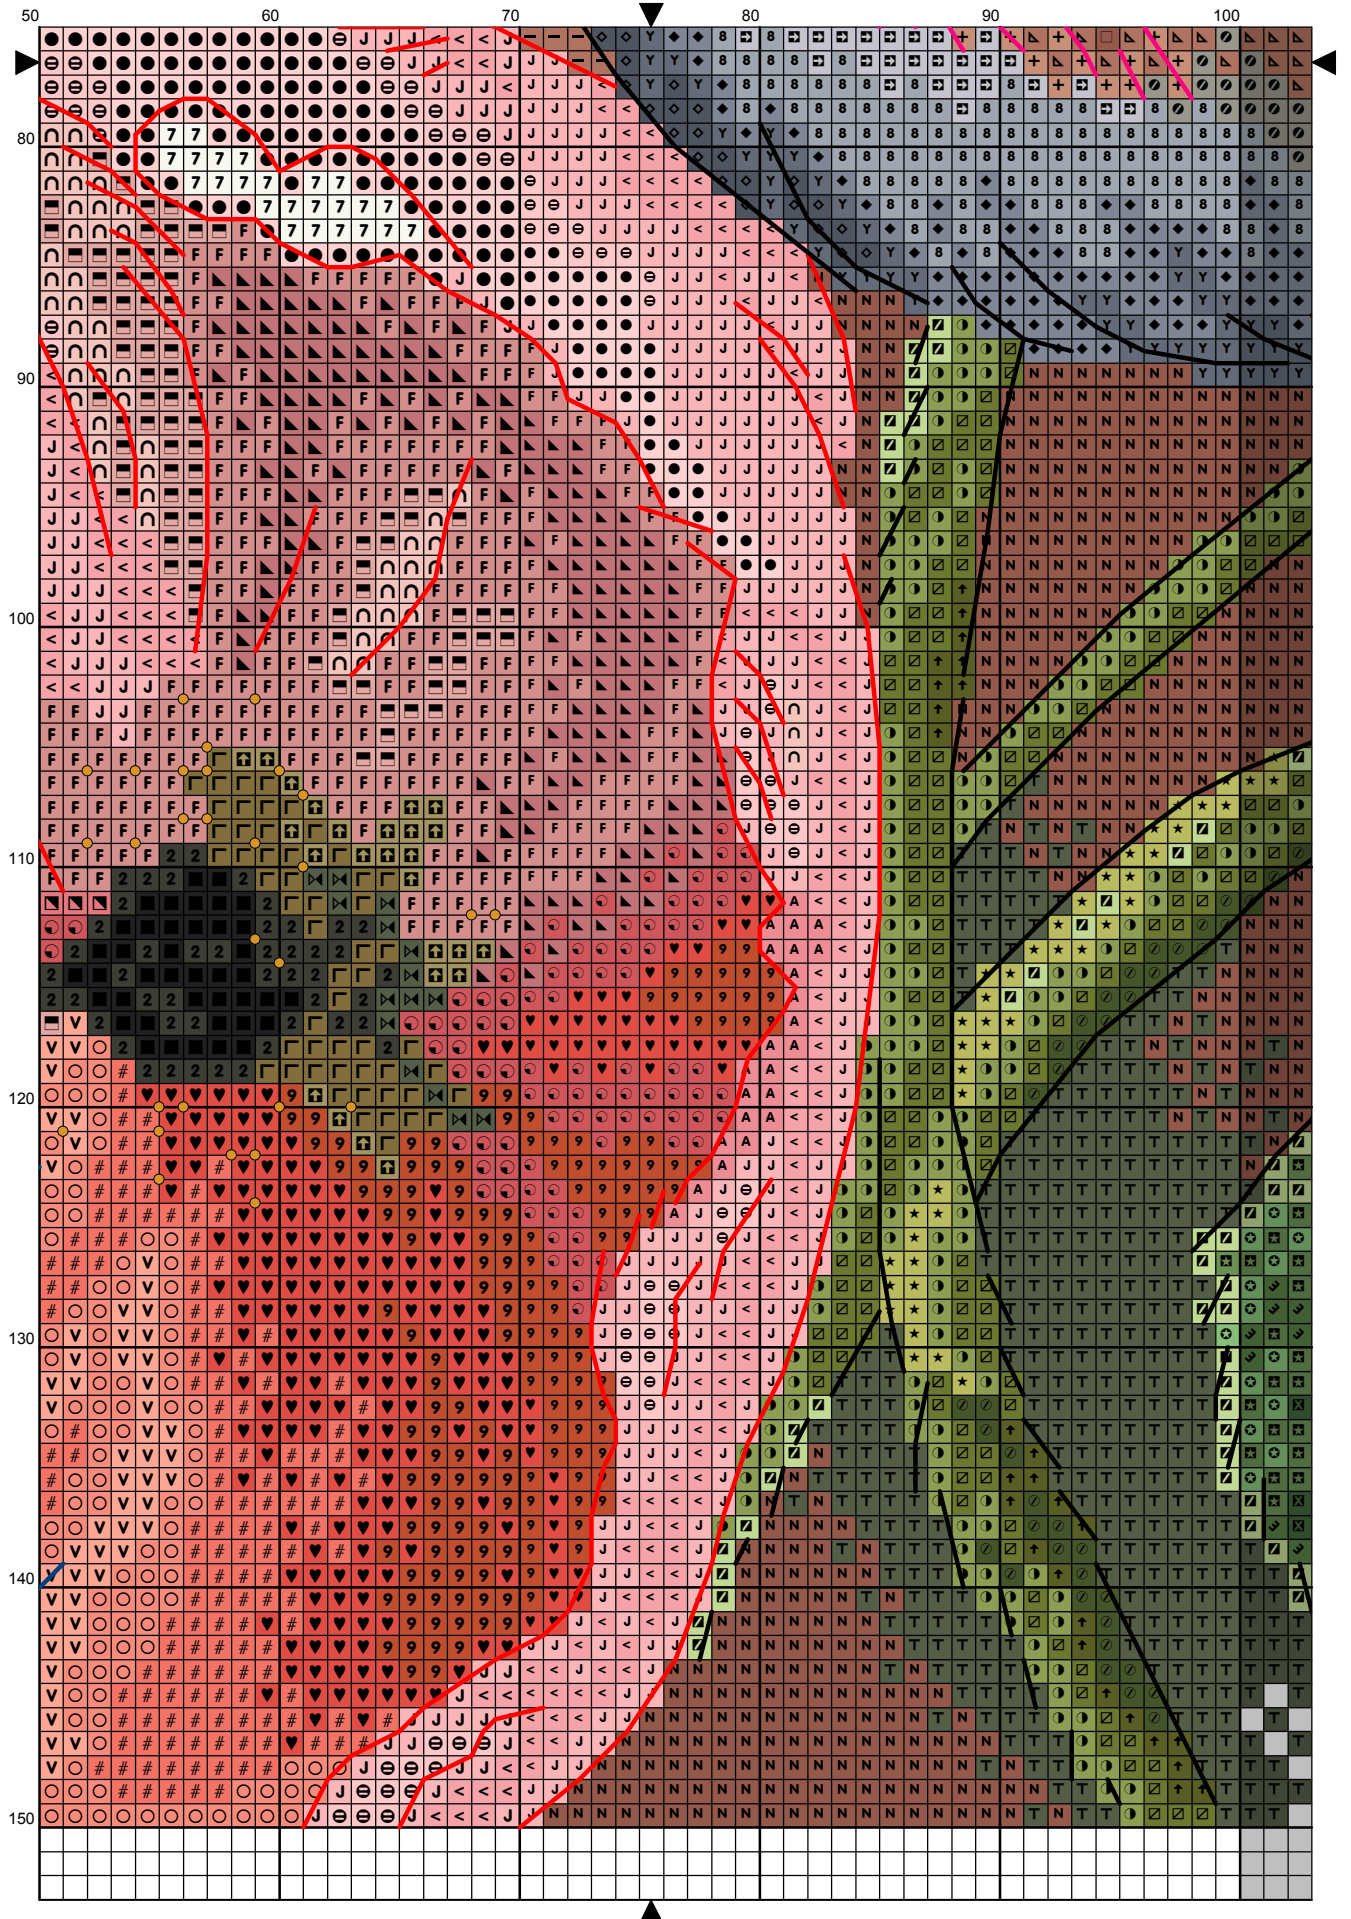

*Схема «Маки»
Серия «Цветы и птицы»*

Дизайнер: Инна Пешкова

*Размер: 150x150 крестиков
48 цветов мулине DMC + 6 блэндов
Счетный крест, полукрест, бэкстич, фр. узелки*

50 60 70 80 90 100

80 90 100 110 120 130 140 150

	100	110	120	130	140	150
80	8	8	8	8	8	8
90	9	9	9	9	9	9
100	10	10	10	10	10	10
110	11	11	11	11	11	11
120	12	12	12	12	12	12
130	13	13	13	13	13	13
140	14	14	14	14	14	14
150	15	15	15	15	15	15

Ключ к схеме "Маки", серия "Цветы и птицы"

Дизайнер: Инна Пешкова

Канва: 14 count Cream Aide

Размер в крестиках: 151 x 149 ; в см: 27.40 x 27.03

Мулине: DMC

Полный крест:

<u>Символ</u>	<u>№.</u>	<u>Название цвета</u>	<u>Кол-во нитей</u>
	164	Pistachio green	2
	223	Medium dusty pink	2
	224	Light dusty pink	2
	225	Pale shell pink	2
	310	Black	2
	317	Steel grey	2
	318	Granite grey	2
	351	Coral	2
	352	Salmon	2
	353	Peachy pink	2
	370	Medium mustard	2
	372	Light mustard	2
	407	Clay brown	2
	413	Iron grey	2
	414	Lead grey	2
	415	Chrome grey	2
	469	Dark moss green	2
	470	Olive green	2
	471	Tarragon green	2
	472	Bud green	2
	632	Cocoa	2
	640	Green grey	2
	642	Earth grey	2
	645	Dark steel grey	2
	646	Platinum grey	2
	648	Pepper grey	2
	754	Beige rose	2
	760	Grenadine pink	2
	761	Sunrise rose	2
	762	Pearl grey	2
	772	Celery green	2
	818	Powder pink	2
	833	Brass	2
	844	Pepper black	2
	921	Burnt ochre orange	2
	937	Moss green	2
	950	Beige	2
	987	Basil green	2
	988	Forest green	2
	989	Fennel green	2
	3712	Blush pink	2
	3713	Quartz pink	2
	3772	Rosy tan	2
	3799	Anthracite grey	2
	3865	Winter white	2
	223+224		2
	224+225		2
	352+353		2
	760+761		2
	407+950		2
	761+3713		2

И, как автор, прошу не копировать ее и не выкладывать в интернет. Спасибо за понимание!

50 60 70 80 90 100

Ключ к схеме "Маки", серия "Цветы и птицы"

Дизайнер: Инна Пешкова

Канва: 14 count Cream Aide

Размер в крестиках: 151 x 149 ; в см: 27.40 x 27.03