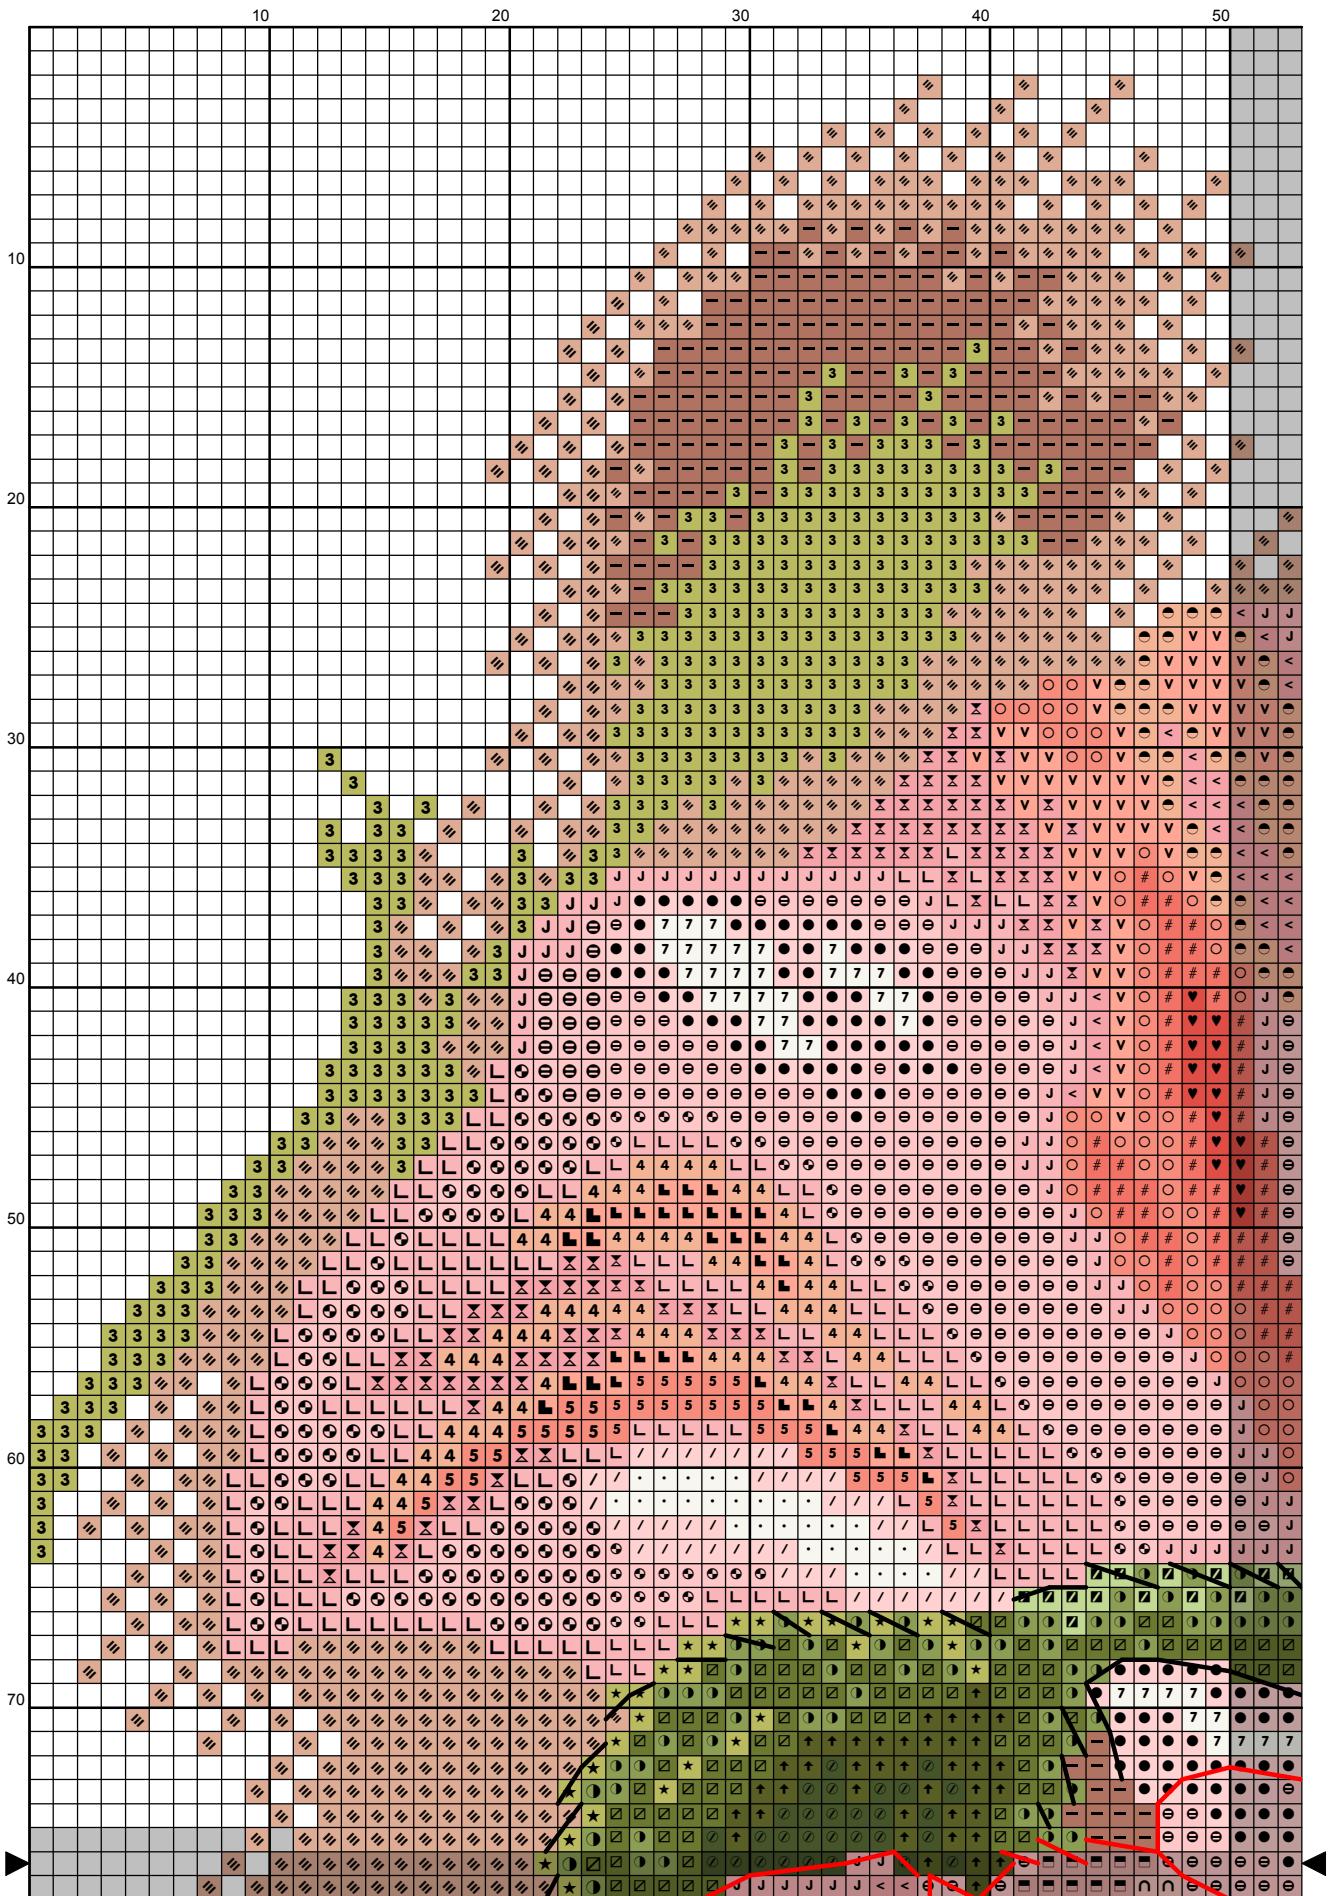

*Схема «Маки»
Серия «Цветы и птицы»*

Дизайнер: Инна Пешкова

*Размер: 150x150 крестиков
48 цветов мулине DMC + 6 блэндов
Счетный крест, полукрест, бэкстич, фр. узелки*

50 60 70 80 90 100

80 90 100 110 120 130 140 150

	100	110	120	130	140	150
80	8	8	8	8	8	8
90	9	9	9	9	9	9
100	10	10	10	10	10	10
110	11	11	11	11	11	11
120	12	12	12	12	12	12
130	13	13	13	13	13	13
140	14	14	14	14	14	14
150	15	15	15	15	15	15

Ключ к схеме "Маки", серия "Цветы и птицы"

Дизайнер: Инна Пешкова

Канва: 14 count Cream Aide

Размер в крестиках: 151 x 149 ; в см: 27.40 x 27.03

Мулине: DMC

Полный крест:

<u>Символ</u>	<u>№.</u>	<u>Название цвета</u>	<u>Кол-во нитей</u>
	164	Pistachio green	2
	223	Medium dusty pink	2
	224	Light dusty pink	2
	225	Pale shell pink	2
	310	Black	2
	317	Steel grey	2
	318	Granite grey	2
	351	Coral	2
	352	Salmon	2
	353	Peachy pink	2
	370	Medium mustard	2
	372	Light mustard	2
	407	Clay brown	2
	413	Iron grey	2
	414	Lead grey	2
	415	Chrome grey	2
	469	Dark moss green	2
	470	Olive green	2
	471	Tarragon green	2
	472	Bud green	2
	632	Cocoa	2
	640	Green grey	2
	642	Earth grey	2
	645	Dark steel grey	2
	646	Platinum grey	2
	648	Pepper grey	2
	754	Beige rose	2
	760	Grenadine pink	2
	761	Sunrise rose	2
	762	Pearl grey	2
	772	Celery green	2
	818	Powder pink	2
	833	Brass	2
	844	Pepper black	2
	921	Burnt ochre orange	2
	937	Moss green	2
	950	Beige	2
	987	Basil green	2
	988	Forest green	2
	989	Fennel green	2
	3712	Blush pink	2
	3713	Quartz pink	2
	3772	Rosy tan	2
	3799	Anthracite grey	2
	3865	Winter white	2
	223+224		2
	224+225		2
	352+353		2
	760+761		2
	407+950		2
	761+3713		2

И, как автор, прошу не копировать ее и не выкладывать в интернет. Спасибо за понимание!

50 60 70 80 90 100

Ключ к схеме "Маки", серия "Цветы и птицы"

Дизайнер: Инна Пешкова

Канва: 14 count Cream Aide

Размер в крестиках: 151 x 149 ; в см: 27.40 x 27.03