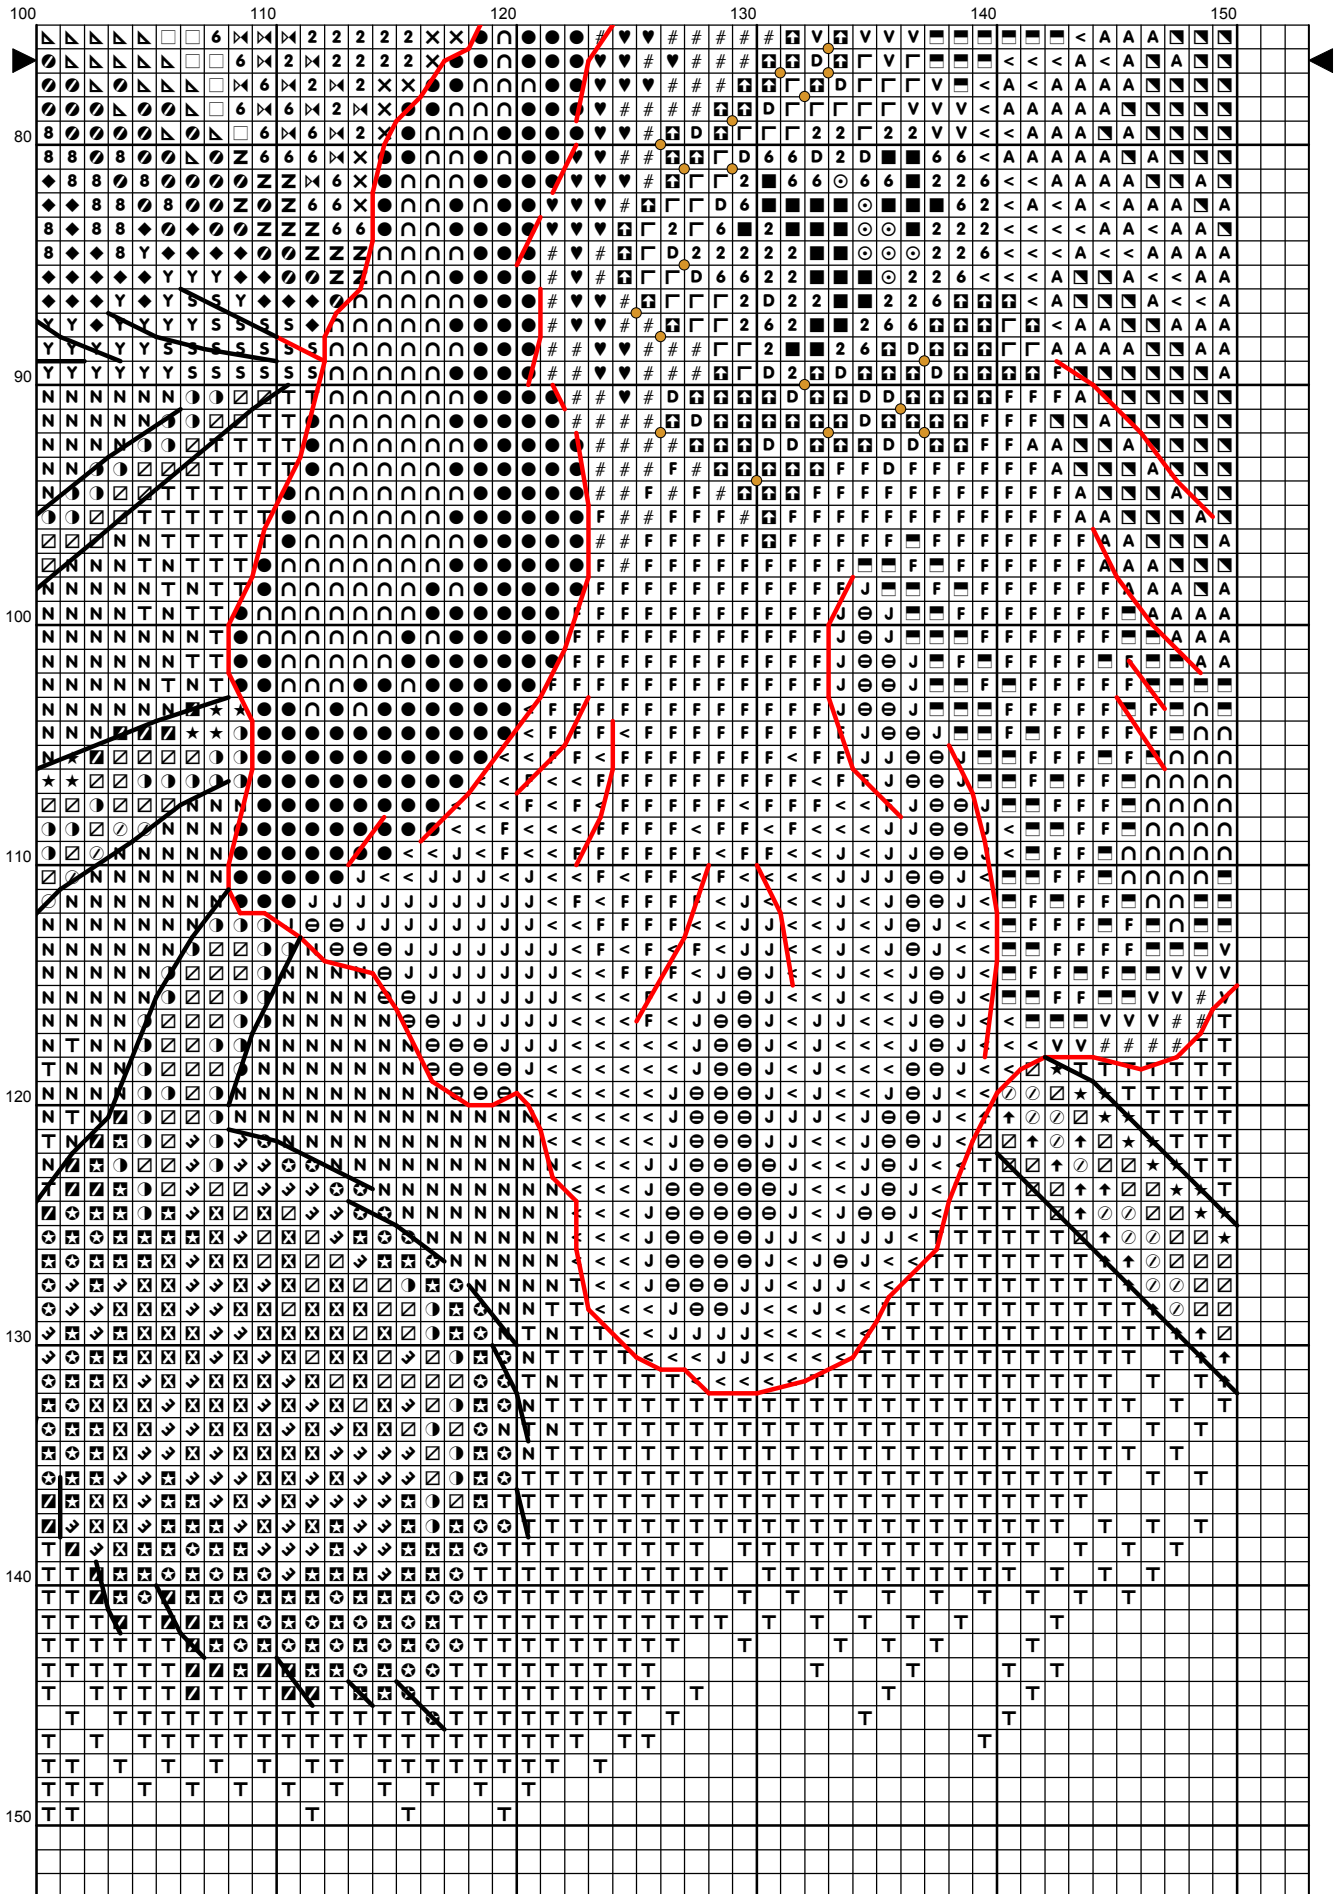

И, как автор, прошу не копировать ее и не выкладывать в интернет. Спасибо за понимание!

50 60 70 80 90 100

Ключ к схеме "Маки", серия "Цветы и птицы"

Дизайнер: Инна Пешкова

Канва: 14 count Cream Aide

Размер в крестиках: 151 x 149 ; в см: 27.40 x 27.03