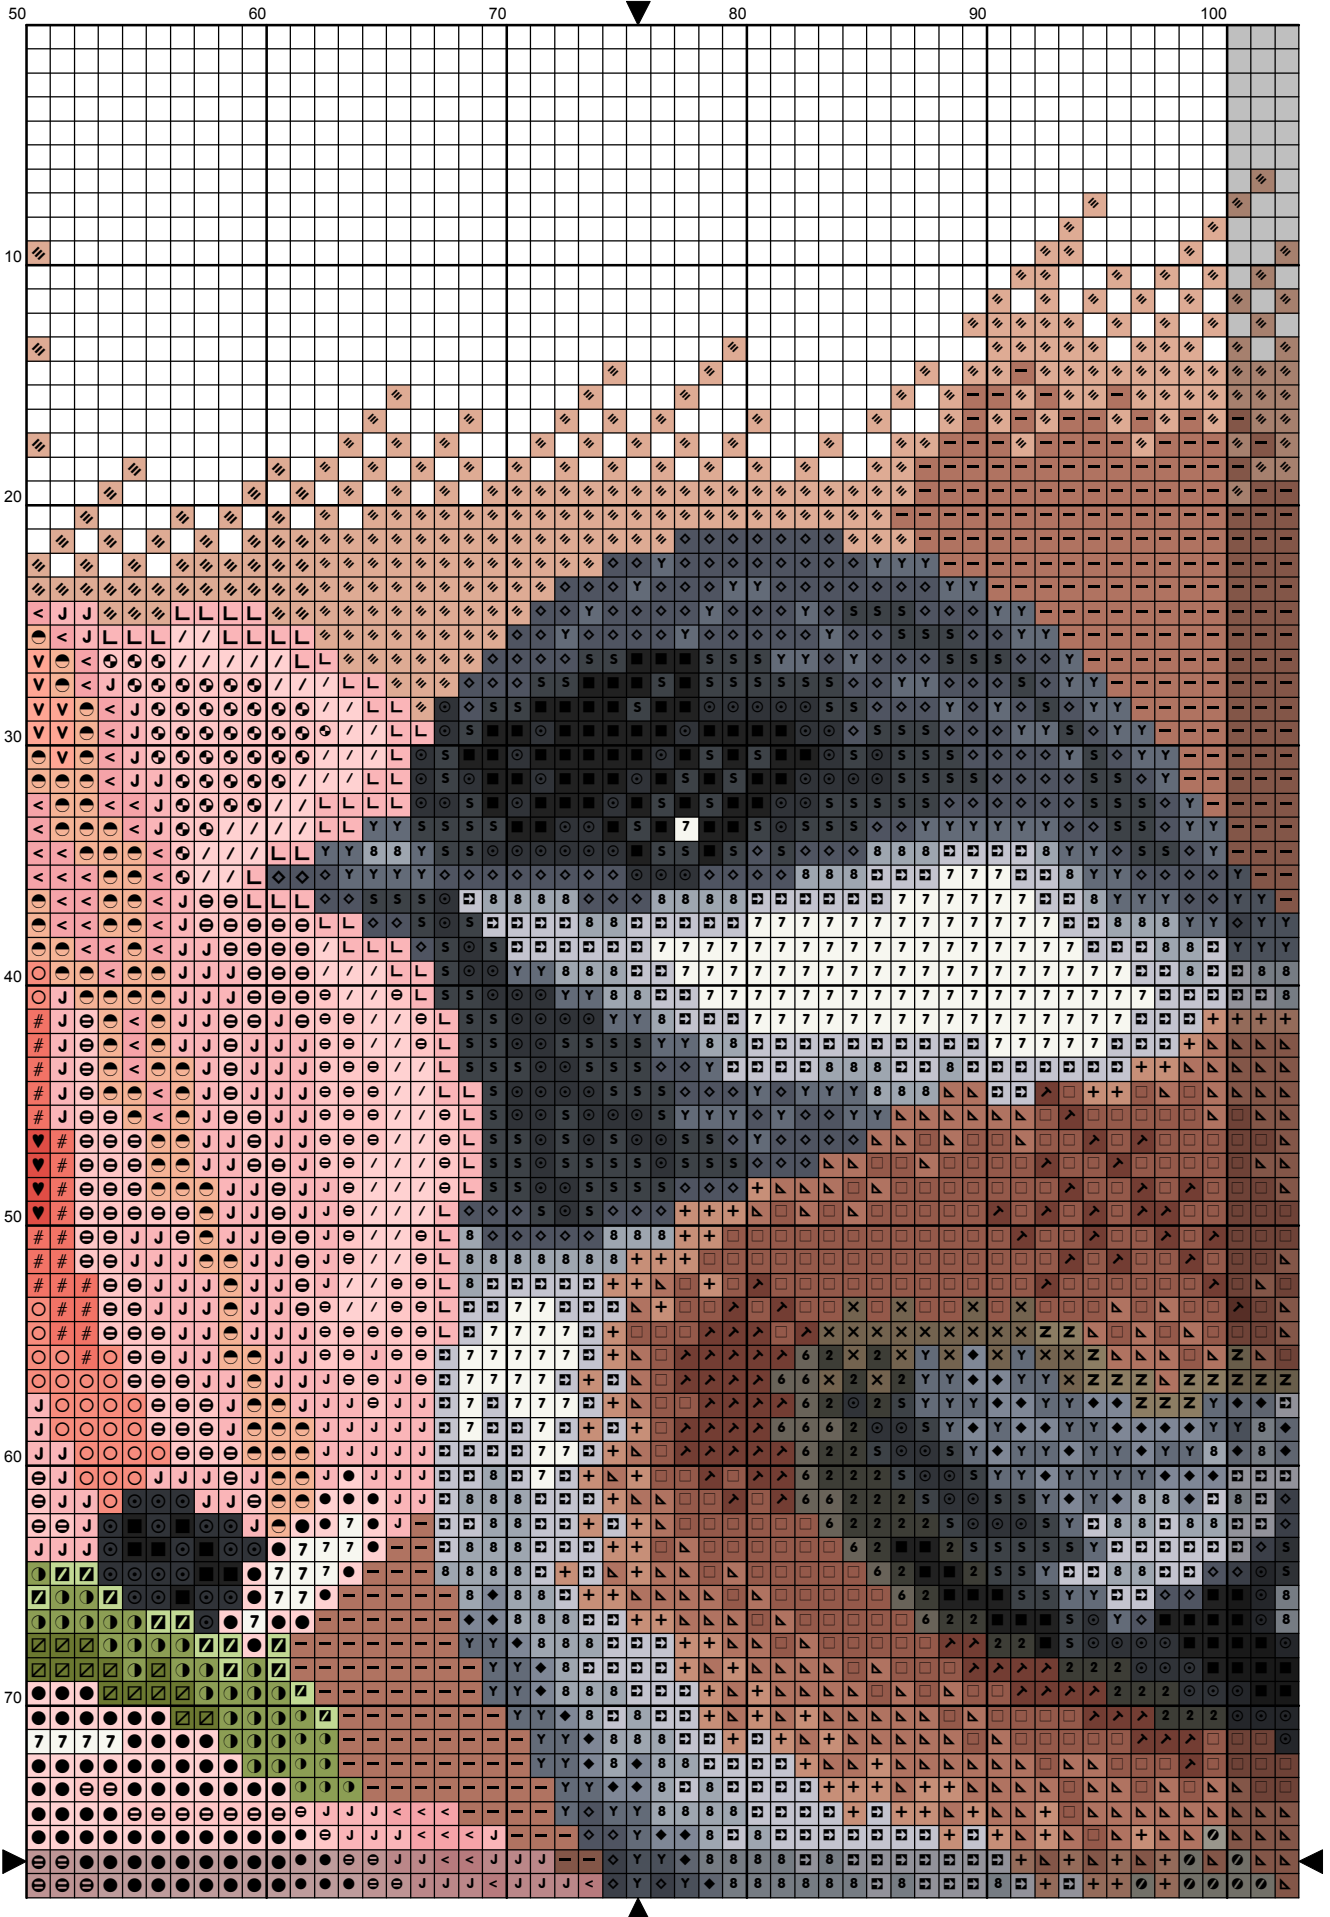

*Схема «Маки»
Серия «Цветы и птицы»*

Дизайнер: Инна Пешкова

*Размер: 150x150 крестиков
48 цветов мулине DMC + 6 блэндов
Счетный крест, полукрест, бэкстич, фр. узелки*

50 60 70 80 90 100

80 90 100 110 120 130 140 150

	100	110	120	130	140	150
80	8	8	8	8	8	8
90	9	9	9	9	9	9
100	10	10	10	10	10	10
110	11	11	11	11	11	11
120	12	12	12	12	12	12
130	13	13	13	13	13	13
140	14	14	14	14	14	14
150	15	15	15	15	15	15

Ключ к схеме "Маки", серия "Цветы и птицы"

Дизайнер: Инна Пешкова

Канва: 14 count Cream Aide

Размер в крестиках: 151 x 149 ; в см: 27.40 x 27.03

Мулине: DMC

Полный крест:

<u>Символ</u>	<u>№.</u>	<u>Название цвета</u>	<u>Кол-во нитей</u>
	164	Pistachio green	2
	223	Medium dusty pink	2
	224	Light dusty pink	2
	225	Pale shell pink	2
	310	Black	2
	317	Steel grey	2
	318	Granite grey	2
	351	Coral	2
	352	Salmon	2
	353	Peachy pink	2
	370	Medium mustard	2
	372	Light mustard	2
	407	Clay brown	2
	413	Iron grey	2
	414	Lead grey	2
	415	Chrome grey	2
	469	Dark moss green	2
	470	Olive green	2
	471	Tarragon green	2
	472	Bud green	2
	632	Cocoa	2
	640	Green grey	2
	642	Earth grey	2
	645	Dark steel grey	2
	646	Platinum grey	2
	648	Pepper grey	2
	754	Beige rose	2
	760	Grenadine pink	2
	761	Sunrise rose	2
	762	Pearl grey	2
	772	Celery green	2
	818	Powder pink	2
	833	Brass	2
	844	Pepper black	2
	921	Burnt ochre orange	2
	937	Moss green	2
	950	Beige	2
	987	Basil green	2
	988	Forest green	2
	989	Fennel green	2
	3712	Blush pink	2
	3713	Quartz pink	2
	3772	Rosy tan	2
	3799	Anthracite grey	2
	3865	Winter white	2
	223+224		2
	224+225		2
	352+353		2
	760+761		2
	407+950		2
	761+3713		2

И, как автор, прошу не копировать ее и не выкладывать в интернет. Спасибо за понимание!

50 60 70 80 90 100

Ключ к схеме "Маки", серия "Цветы и птицы"

Дизайнер: Инна Пешкова

Канва: 14 count Cream Aide

Размер в крестиках: 151 x 149 ; в см: 27.40 x 27.03