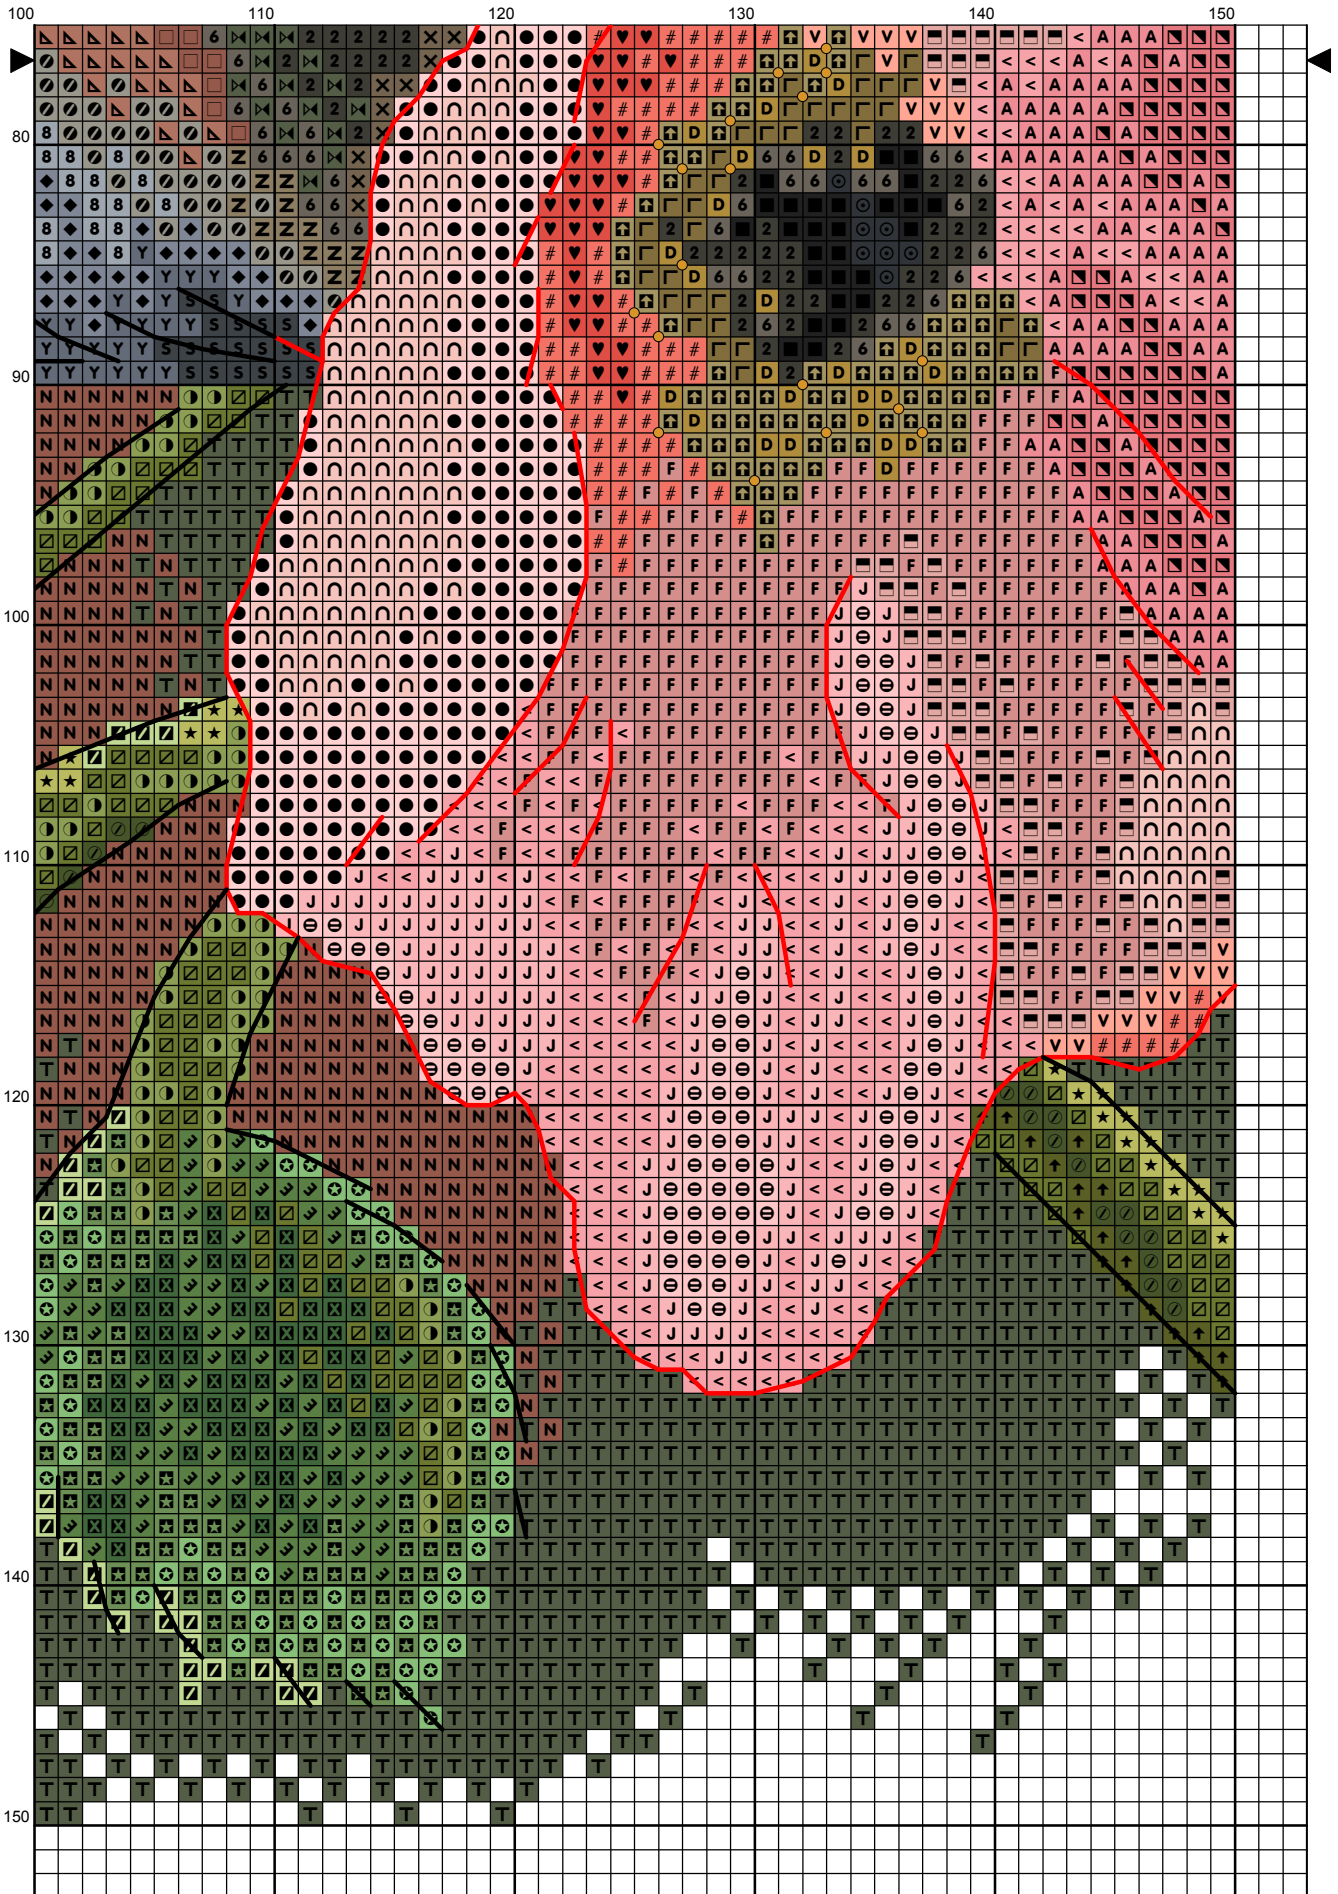

*Схема «Маки»
Серия «Цветы и птицы»*

Дизайнер: Инна Пешкова

*Размер: 150x150 крестиков
48 цветов мулине DMC + 6 блэндов
Счетный крест, полукрест, бэкстич, фр. узелки*

50 60 70 80 90 100

80 90 100 110 120 130 140 150

	100	110	120	130	140	150
80	8	8	8	8	8	8
90	9	9	9	9	9	9
100	10	10	10	10	10	10
110	11	11	11	11	11	11
120	12	12	12	12	12	12
130	13	13	13	13	13	13
140	14	14	14	14	14	14
150	15	15	15	15	15	15

Ключ к схеме "Маки", серия "Цветы и птицы"

Дизайнер: Инна Пешкова

Канва: 14 count Cream Aide

Размер в крестиках: 151 x 149 ; в см: 27.40 x 27.03

Мулине: DMC

Полный крест:

<u>Символ</u>	<u>№.</u>	<u>Название цвета</u>	<u>Кол-во нитей</u>
	164	Pistachio green	2
	223	Medium dusty pink	2
	224	Light dusty pink	2
	225	Pale shell pink	2
	310	Black	2
	317	Steel grey	2
	318	Granite grey	2
	351	Coral	2
	352	Salmon	2
	353	Peachy pink	2
	370	Medium mustard	2
	372	Light mustard	2
	407	Clay brown	2
	413	Iron grey	2
	414	Lead grey	2
	415	Chrome grey	2
	469	Dark moss green	2
	470	Olive green	2
	471	Tarragon green	2
	472	Bud green	2
	632	Cocoa	2
	640	Green grey	2
	642	Earth grey	2
	645	Dark steel grey	2
	646	Platinum grey	2
	648	Pepper grey	2
	754	Beige rose	2
	760	Grenadine pink	2
	761	Sunrise rose	2
	762	Pearl grey	2
	772	Celery green	2
	818	Powder pink	2
	833	Brass	2
	844	Pepper black	2
	921	Burnt ochre orange	2
	937	Moss green	2
	950	Beige	2
	987	Basil green	2
	988	Forest green	2
	989	Fennel green	2
	3712	Blush pink	2
	3713	Quartz pink	2
	3772	Rosy tan	2
	3799	Anthracite grey	2
	3865	Winter white	2
	223+224		2
	224+225		2
	352+353		2
	760+761		2
	407+950		2
	761+3713		2

И, как автор, прошу не копировать ее и не выкладывать в интернет. Спасибо за понимание!

50 60 70 80 90 100

Ключ к схеме "Маки", серия "Цветы и птицы"

Дизайнер: Инна Пешкова

Канва: 14 count Cream Aide

Размер в крестиках: 151 x 149 ; в см: 27.40 x 27.03