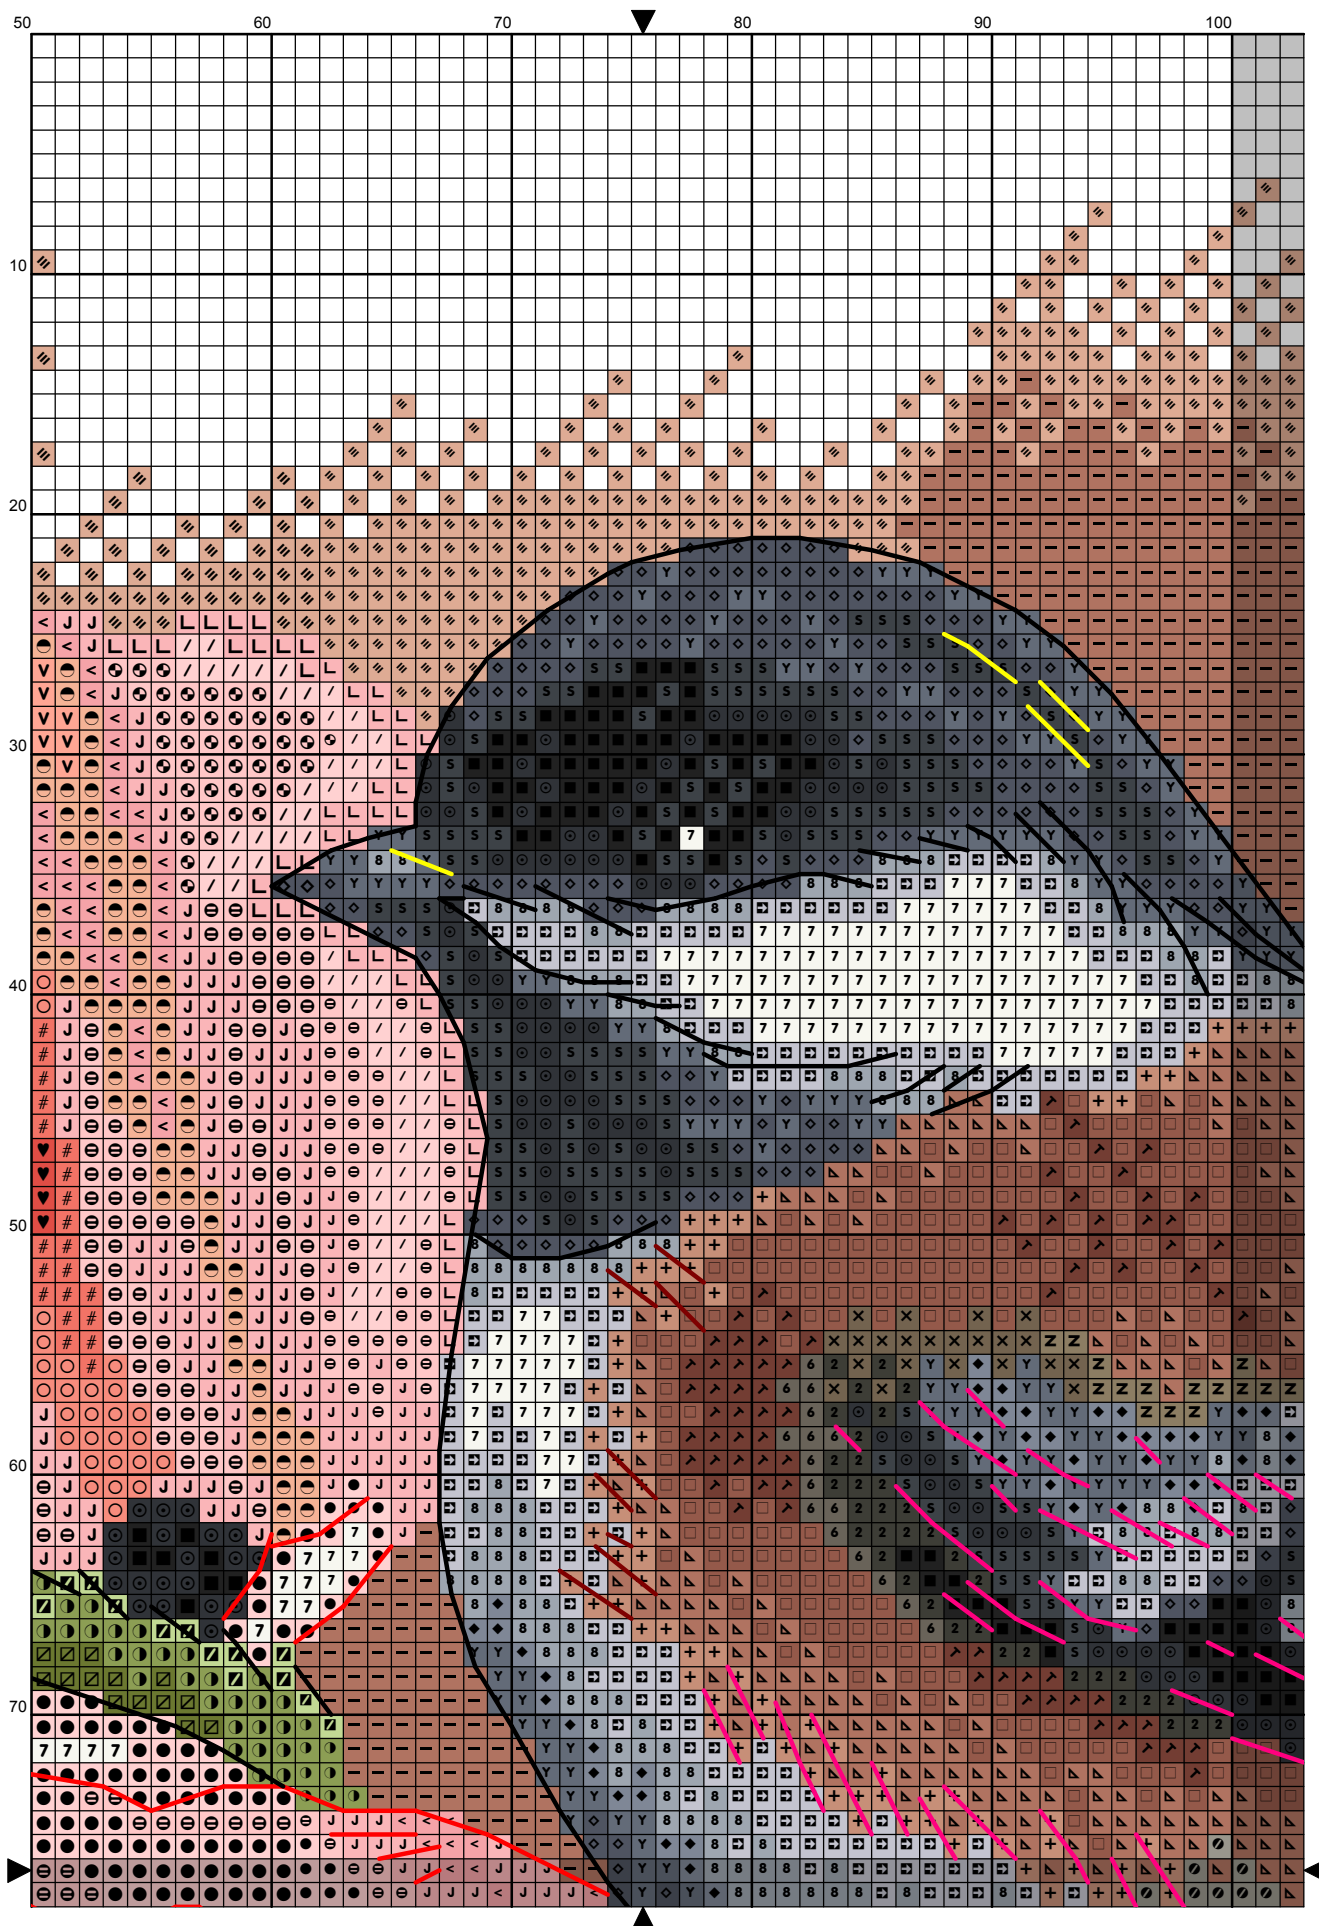

*Схема «Маки»
Серия «Цветы и птицы»*

Дизайнер: Инна Пешкова

*Размер: 150x150 крестиков
48 цветов мулине DMC + 6 блэндов
Счетный крест, полукрест, бэкстич, фр. узелки*

50 60 70 80 90 100

80 90 100 110 120 130 140 150

	100	110	120	130	140	150
80	8	8	8	8	8	8
90	9	9	9	9	9	9
100	10	10	10	10	10	10
110	11	11	11	11	11	11
120	12	12	12	12	12	12
130	13	13	13	13	13	13
140	14	14	14	14	14	14
150	15	15	15	15	15	15

Ключ к схеме "Маки", серия "Цветы и птицы"

Дизайнер: Инна Пешкова

Канва: 14 count Cream Aide

Размер в крестиках: 151 x 149 ; в см: 27.40 x 27.03

Мулине: DMC

Полный крест:

<u>Символ</u>	<u>№.</u>	<u>Название цвета</u>	<u>Кол-во нитей</u>
	164	Pistachio green	2
	223	Medium dusty pink	2
	224	Light dusty pink	2
	225	Pale shell pink	2
	310	Black	2
	317	Steel grey	2
	318	Granite grey	2
	351	Coral	2
	352	Salmon	2
	353	Peachy pink	2
	370	Medium mustard	2
	372	Light mustard	2
	407	Clay brown	2
	413	Iron grey	2
	414	Lead grey	2
	415	Chrome grey	2
	469	Dark moss green	2
	470	Olive green	2
	471	Tarragon green	2
	472	Bud green	2
	632	Cocoa	2
	640	Green grey	2
	642	Earth grey	2
	645	Dark steel grey	2
	646	Platinum grey	2
	648	Pepper grey	2
	754	Beige rose	2
	760	Grenadine pink	2
	761	Sunrise rose	2
	762	Pearl grey	2
	772	Celery green	2
	818	Powder pink	2
	833	Brass	2
	844	Pepper black	2
	921	Burnt ochre orange	2
	937	Moss green	2
	950	Beige	2
	987	Basil green	2
	988	Forest green	2
	989	Fennel green	2
	3712	Blush pink	2
	3713	Quartz pink	2
	3772	Rosy tan	2
	3799	Anthracite grey	2
	3865	Winter white	2
	223+224		2
	224+225		2
	352+353		2
	760+761		2
	407+950		2
	761+3713		2