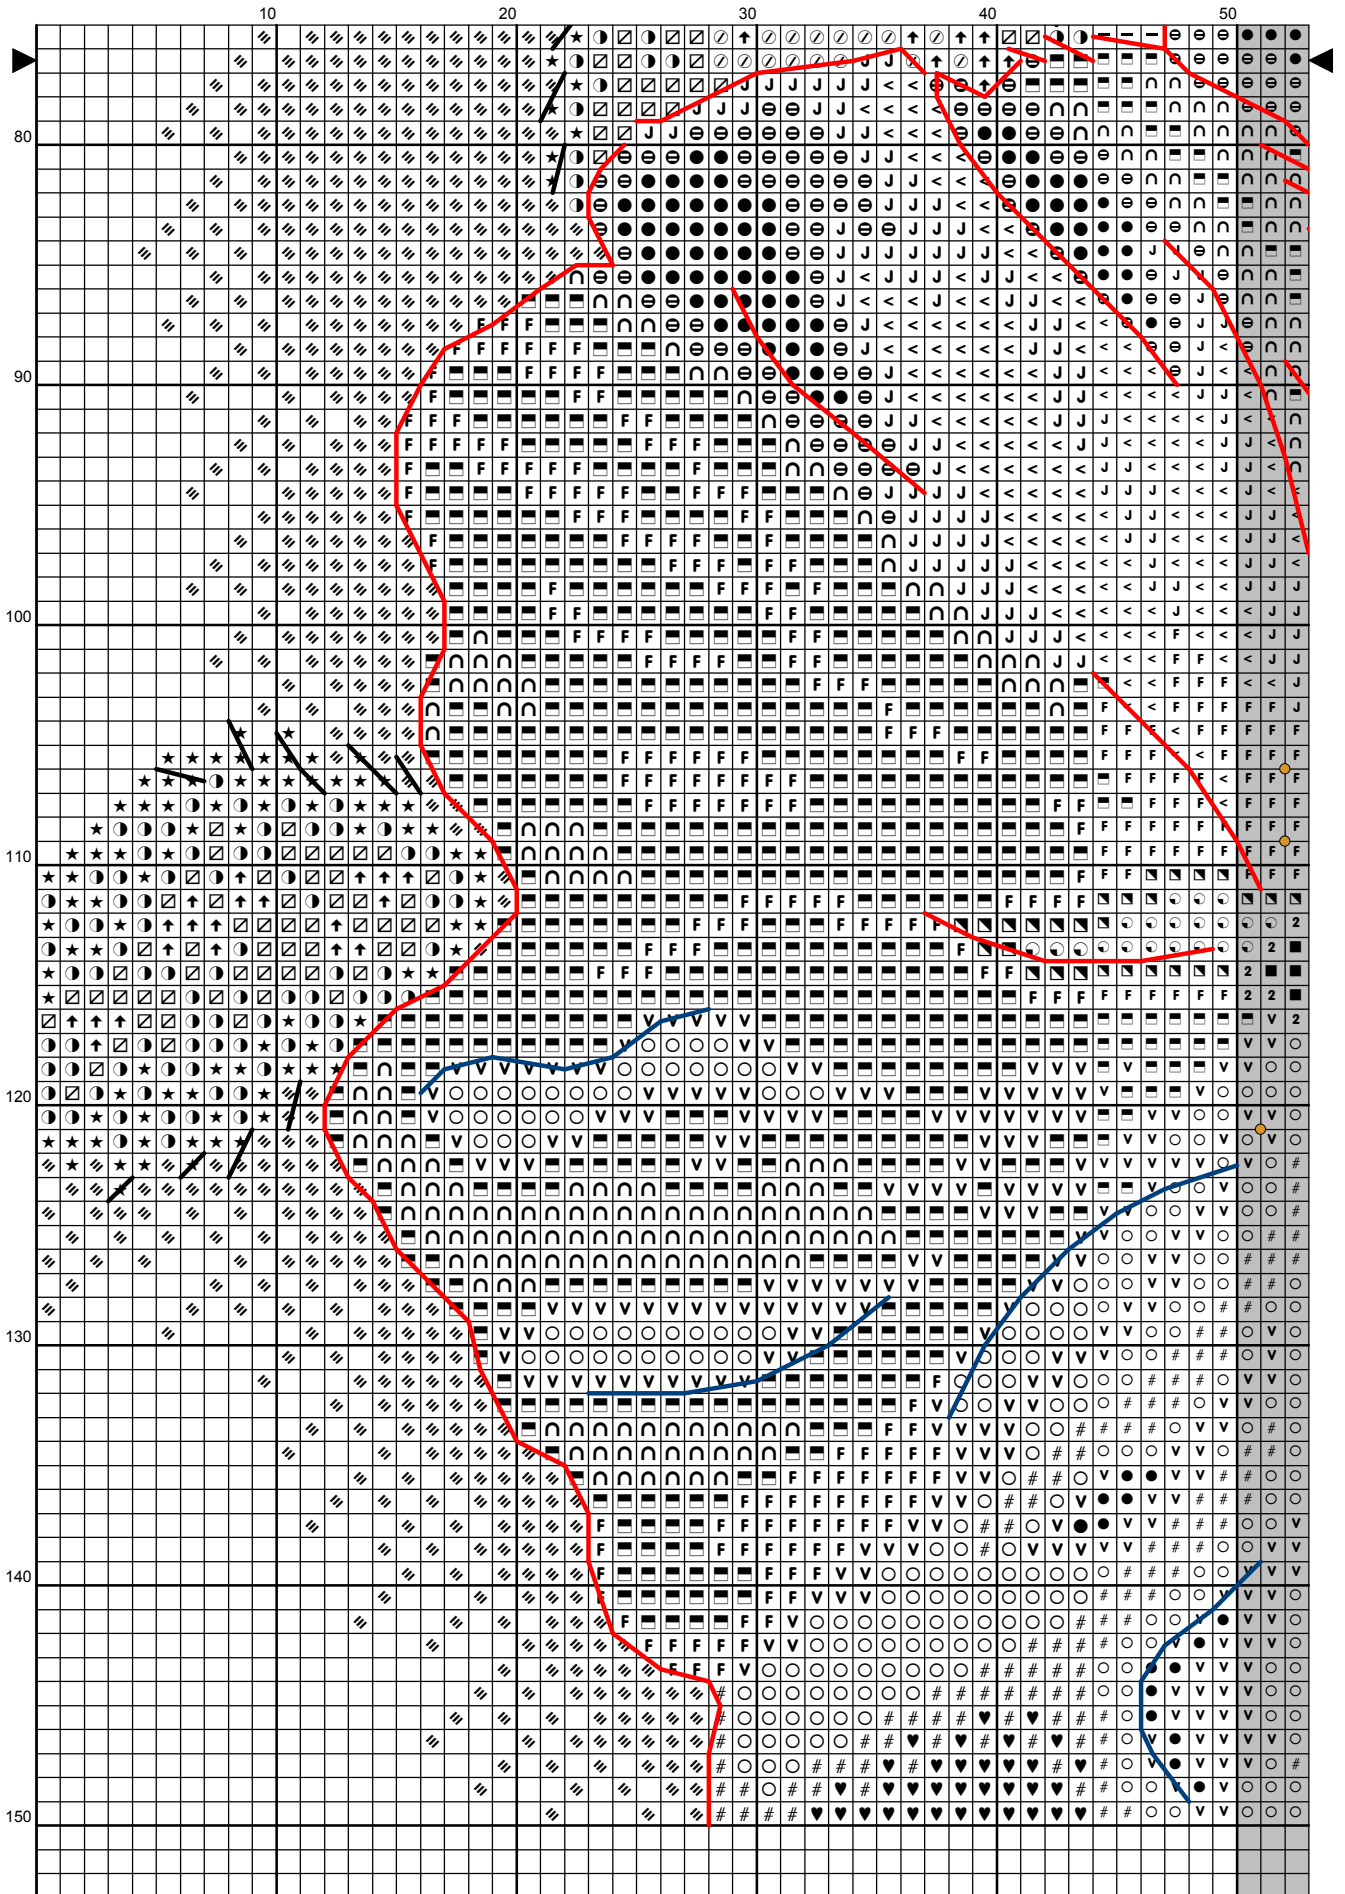

*Схема «Маки»
Серия «Цветы и птицы»*

Дизайнер: Инна Пешкова

*Размер: 150x150 крестиков
48 цветов мулине DMC + 6 блэндов
Счетный крест, полукрест, бэкстич, фр. узелки*

50 60 70 80 90 100

80 90 100 110 120 130 140 150

И, как автор, прошу не копировать ее и не выкладывать в интернет. Спасибо за понимание!

50 60 70 80 90 100

Ключ к схеме "Маки", серия "Цветы и птицы"

Дизайнер: Инна Пешкова

Канва: 14 count Cream Aide

Размер в крестиках: 151 x 149 ; в см: 27.40 x 27.03