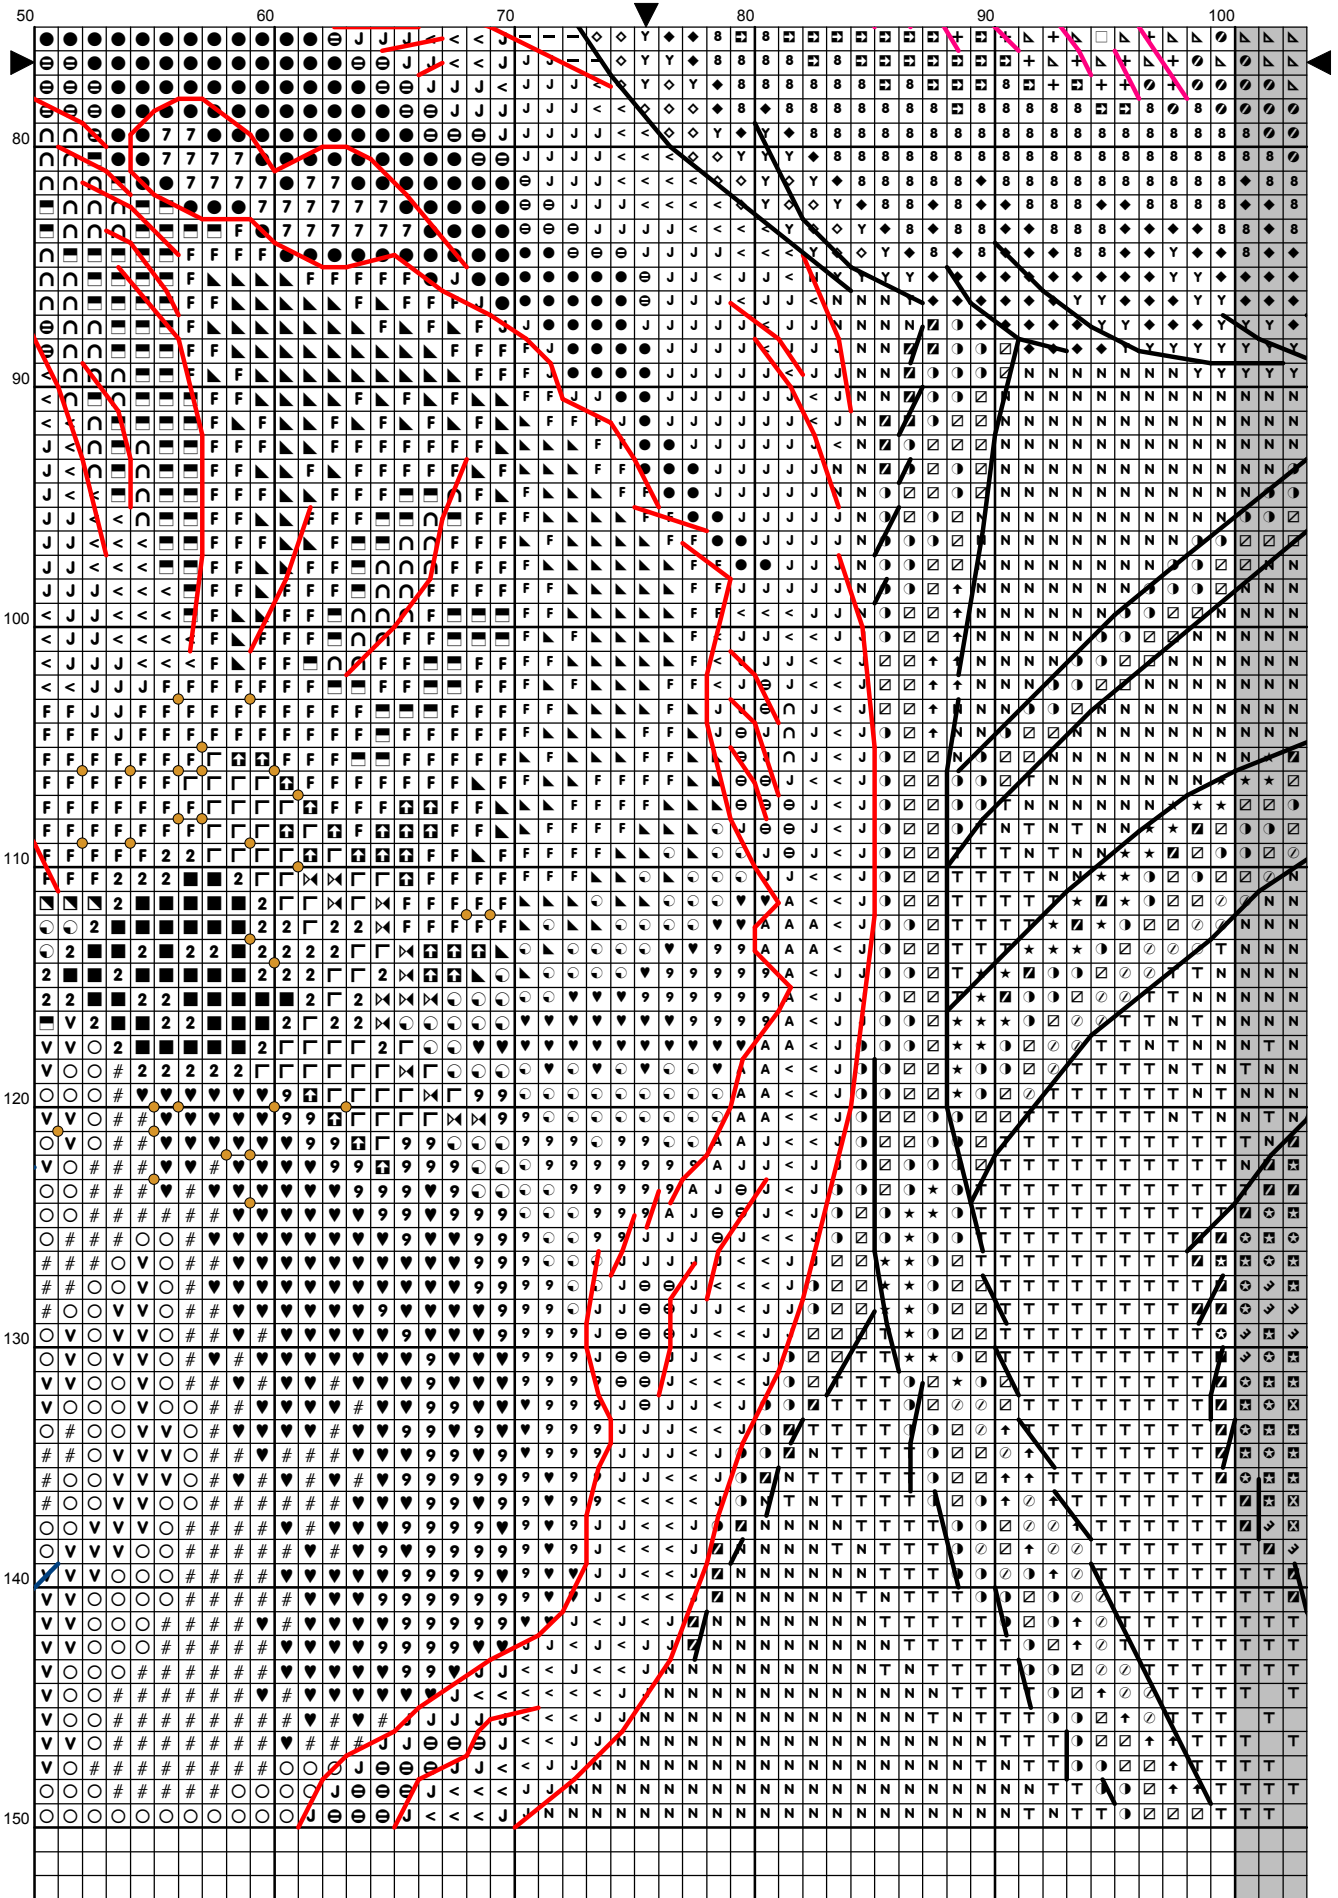

И, как автор, прошу не копировать ее и не выкладывать в интернет. Спасибо за понимание!

50 60 70 80 90 100

Ключ к схеме "Маки", серия "Цветы и птицы"

Дизайнер: Инна Пешкова

Канва: 14 count Cream Aide

Размер в крестиках: 151 x 149 ; в см: 27.40 x 27.03

Мулине: DMC

Полный крест:

<u>Символ</u>	<u>№.</u>	<u>Название цвета</u>	<u>Кол-во нитей</u>
⊗	164	Pistachio green	2
W	223	Medium dusty pink	2
F	224	Light dusty pink	2
∩	225	Pale shell pink	2
■	310	Black	2
◇	317	Steel grey	2
◆	318	Granite grey	2
♥	351	Coral	2
#	352	Salmon	2
v	353	Peachy pink	2
└	370	Medium mustard	2
▣	372	Light mustard	2
▵	407	Clay brown	2
S	413	Iron grey	2
Y	414	Lead grey	2
8	415	Chrome grey	2
↑	469	Dark moss green	2
▣	470	Olive green	2
●	471	Tarragon green	2
★	472	Bud green	2
↘	632	Cocoa	2
X	640	Green grey	2
Z	642	Earth grey	2
⊗	645	Dark steel grey	2
6	646	Platinum grey	2
⊗	648	Pepper grey	2
●	754	Beige rose	2
▣	760	Grenadine pink	2
<	761	Sunrise rose	2
▣	762	Pearl grey	2
▣	772	Celery green	2
●	818	Powder pink	2
D	833	Brass	2
2	844	Pepper black	2
9	921	Burnt ochre orange	2
⊗	937	Moss green	2
↘	950	Beige	2
▣	987	Basil green	2
↘	988	Forest green	2
▣	989	Fennel green	2
●	3712	Blush pink	2
⊗	3713	Quartz pink	2
□	3772	Rosy tan	2
⊗	3799	Anthracite grey	2
7	3865	Winter white	2
▴	223+224		2
▣	224+225		2
○	352+353		2
A	760+761		2
+	407+950		2
J	761+3713		2