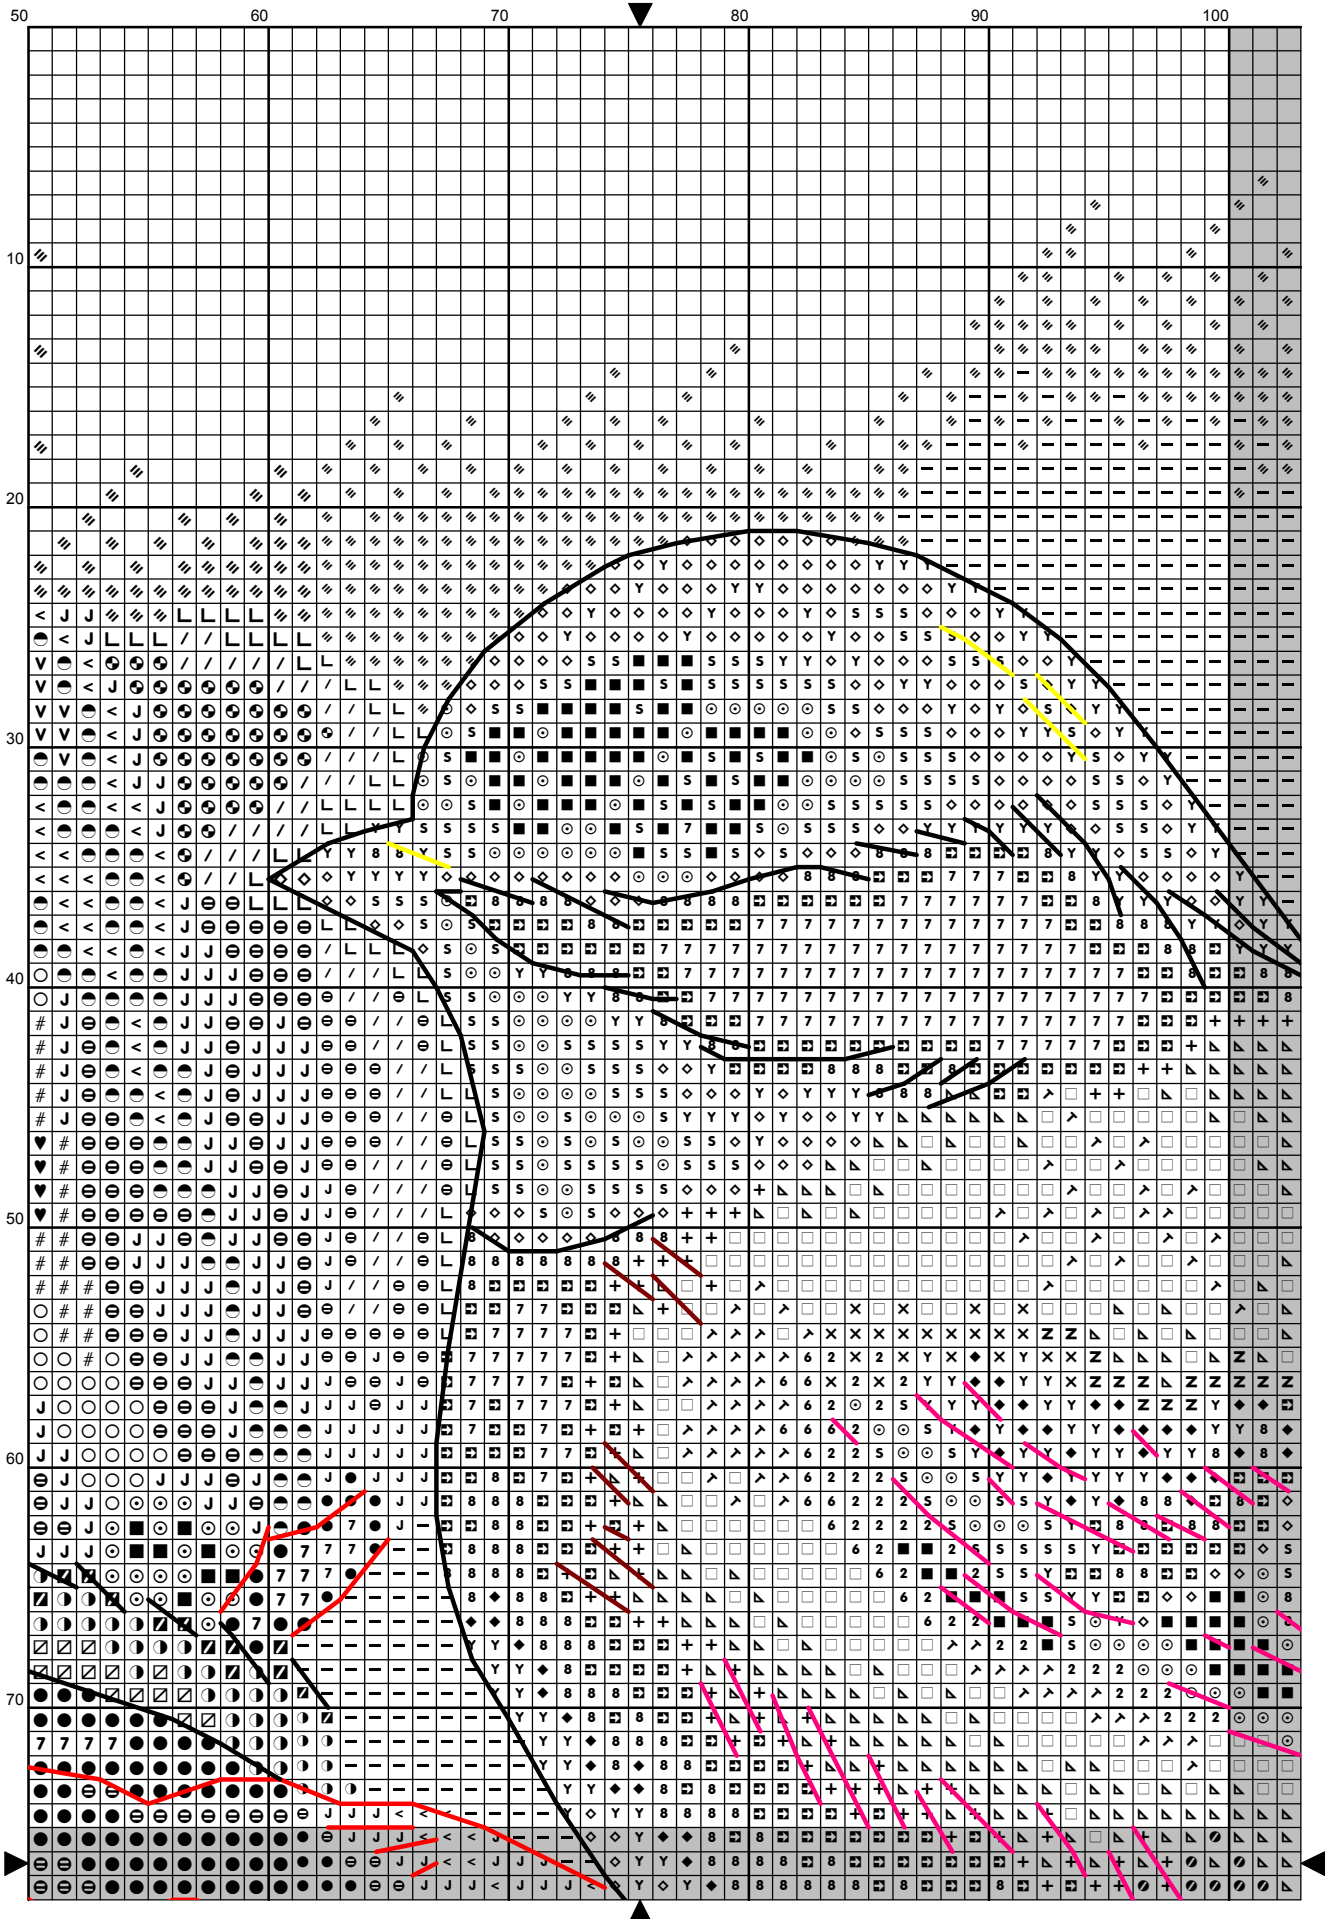

И, как автор, прошу не копировать ее и не выкладывать в интернет. Спасибо за понимание!

50 60 70 80 90 100

Ключ к схеме "Маки", серия "Цветы и птицы"

Дизайнер: Инна Пешкова

Канва: 14 count Cream Aide

Размер в крестиках: 151 x 149 ; в см: 27.40 x 27.03