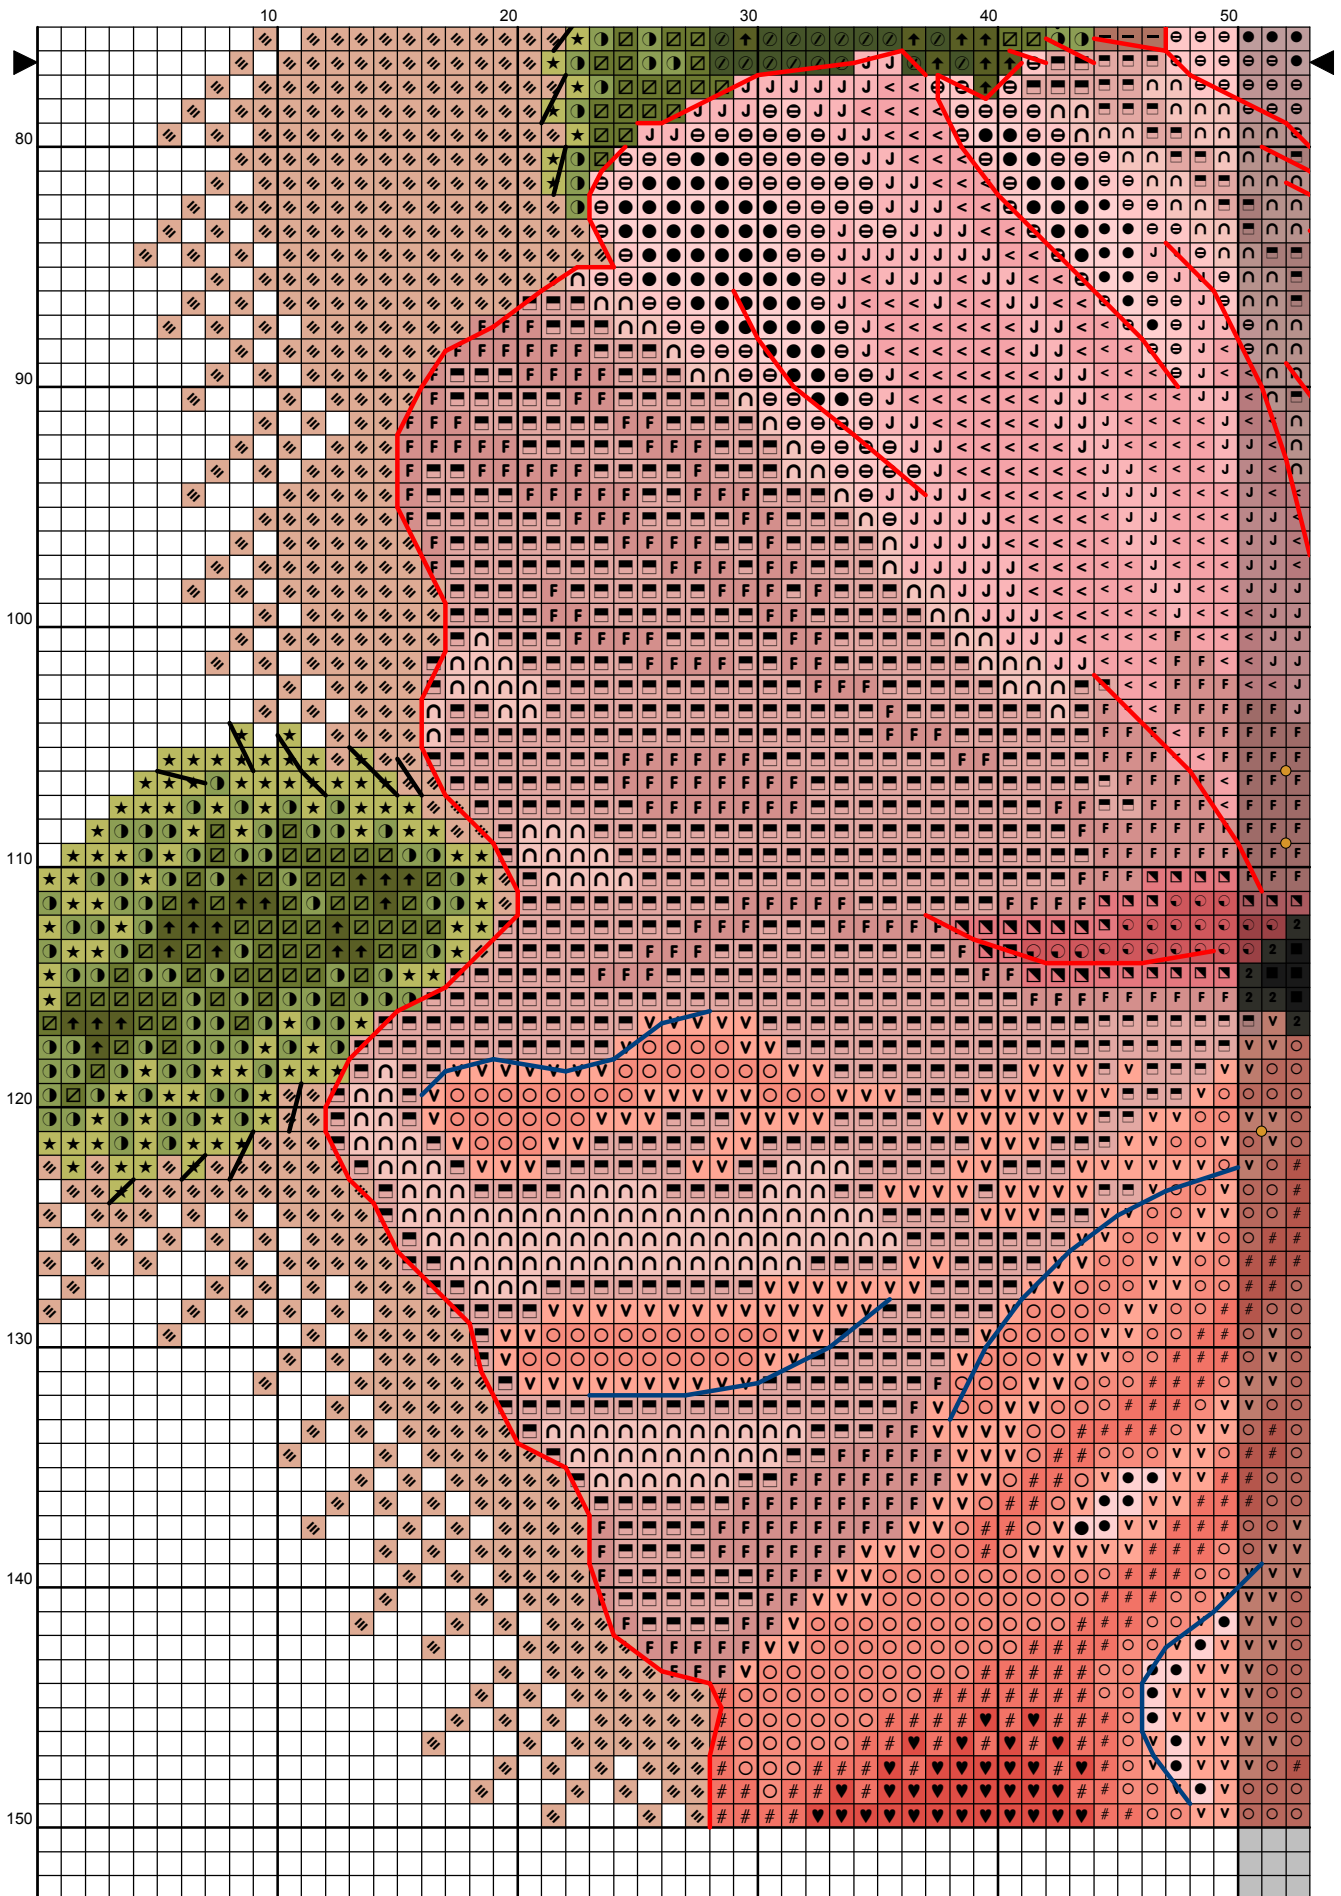

*Схема «Маки»
Серия «Цветы и птицы»*

Дизайнер: Инна Пешкова

*Размер: 150x150 крестиков
48 цветов мулине DMC + 6 блэндов
Счетный крест, полукрест, бэкстич, фр. узелки*

50 60 70 80 90 100

80 90 100 110 120 130 140 150

	100	110	120	130	140	150
80	8	8	8	8	8	8
90	9	9	9	9	9	9
100	10	10	10	10	10	10
110	11	11	11	11	11	11
120	12	12	12	12	12	12
130	13	13	13	13	13	13
140	14	14	14	14	14	14
150	15	15	15	15	15	15

Ключ к схеме "Маки", серия "Цветы и птицы"

Дизайнер: Инна Пешкова

Канва: 14 count Cream Aide

Размер в крестиках: 151 x 149 ; в см: 27.40 x 27.03

Мулине: DMC

Полный крест:

<u>Символ</u>	<u>№.</u>	<u>Название цвета</u>	<u>Кол-во нитей</u>
	164	Pistachio green	2
	223	Medium dusty pink	2
	224	Light dusty pink	2
	225	Pale shell pink	2
	310	Black	2
	317	Steel grey	2
	318	Granite grey	2
	351	Coral	2
	352	Salmon	2
	353	Peachy pink	2
	370	Medium mustard	2
	372	Light mustard	2
	407	Clay brown	2
	413	Iron grey	2
	414	Lead grey	2
	415	Chrome grey	2
	469	Dark moss green	2
	470	Olive green	2
	471	Tarragon green	2
	472	Bud green	2
	632	Cocoa	2
	640	Green grey	2
	642	Earth grey	2
	645	Dark steel grey	2
	646	Platinum grey	2
	648	Pepper grey	2
	754	Beige rose	2
	760	Grenadine pink	2
	761	Sunrise rose	2
	762	Pearl grey	2
	772	Celery green	2
	818	Powder pink	2
	833	Brass	2
	844	Pepper black	2
	921	Burnt ochre orange	2
	937	Moss green	2
	950	Beige	2
	987	Basil green	2
	988	Forest green	2
	989	Fennel green	2
	3712	Blush pink	2
	3713	Quartz pink	2
	3772	Rosy tan	2
	3799	Anthracite grey	2
	3865	Winter white	2
	223+224		2
	224+225		2
	352+353		2
	760+761		2
	407+950		2
	761+3713		2

И, как автор, прошу не копировать ее и не выкладывать в интернет. Спасибо за понимание!

50 60 70 80 90 100

Ключ к схеме "Маки", серия "Цветы и птицы"

Дизайнер: Инна Пешкова

Канва: 14 count Cream Aide

Размер в крестиках: 151 x 149 ; в см: 27.40 x 27.03