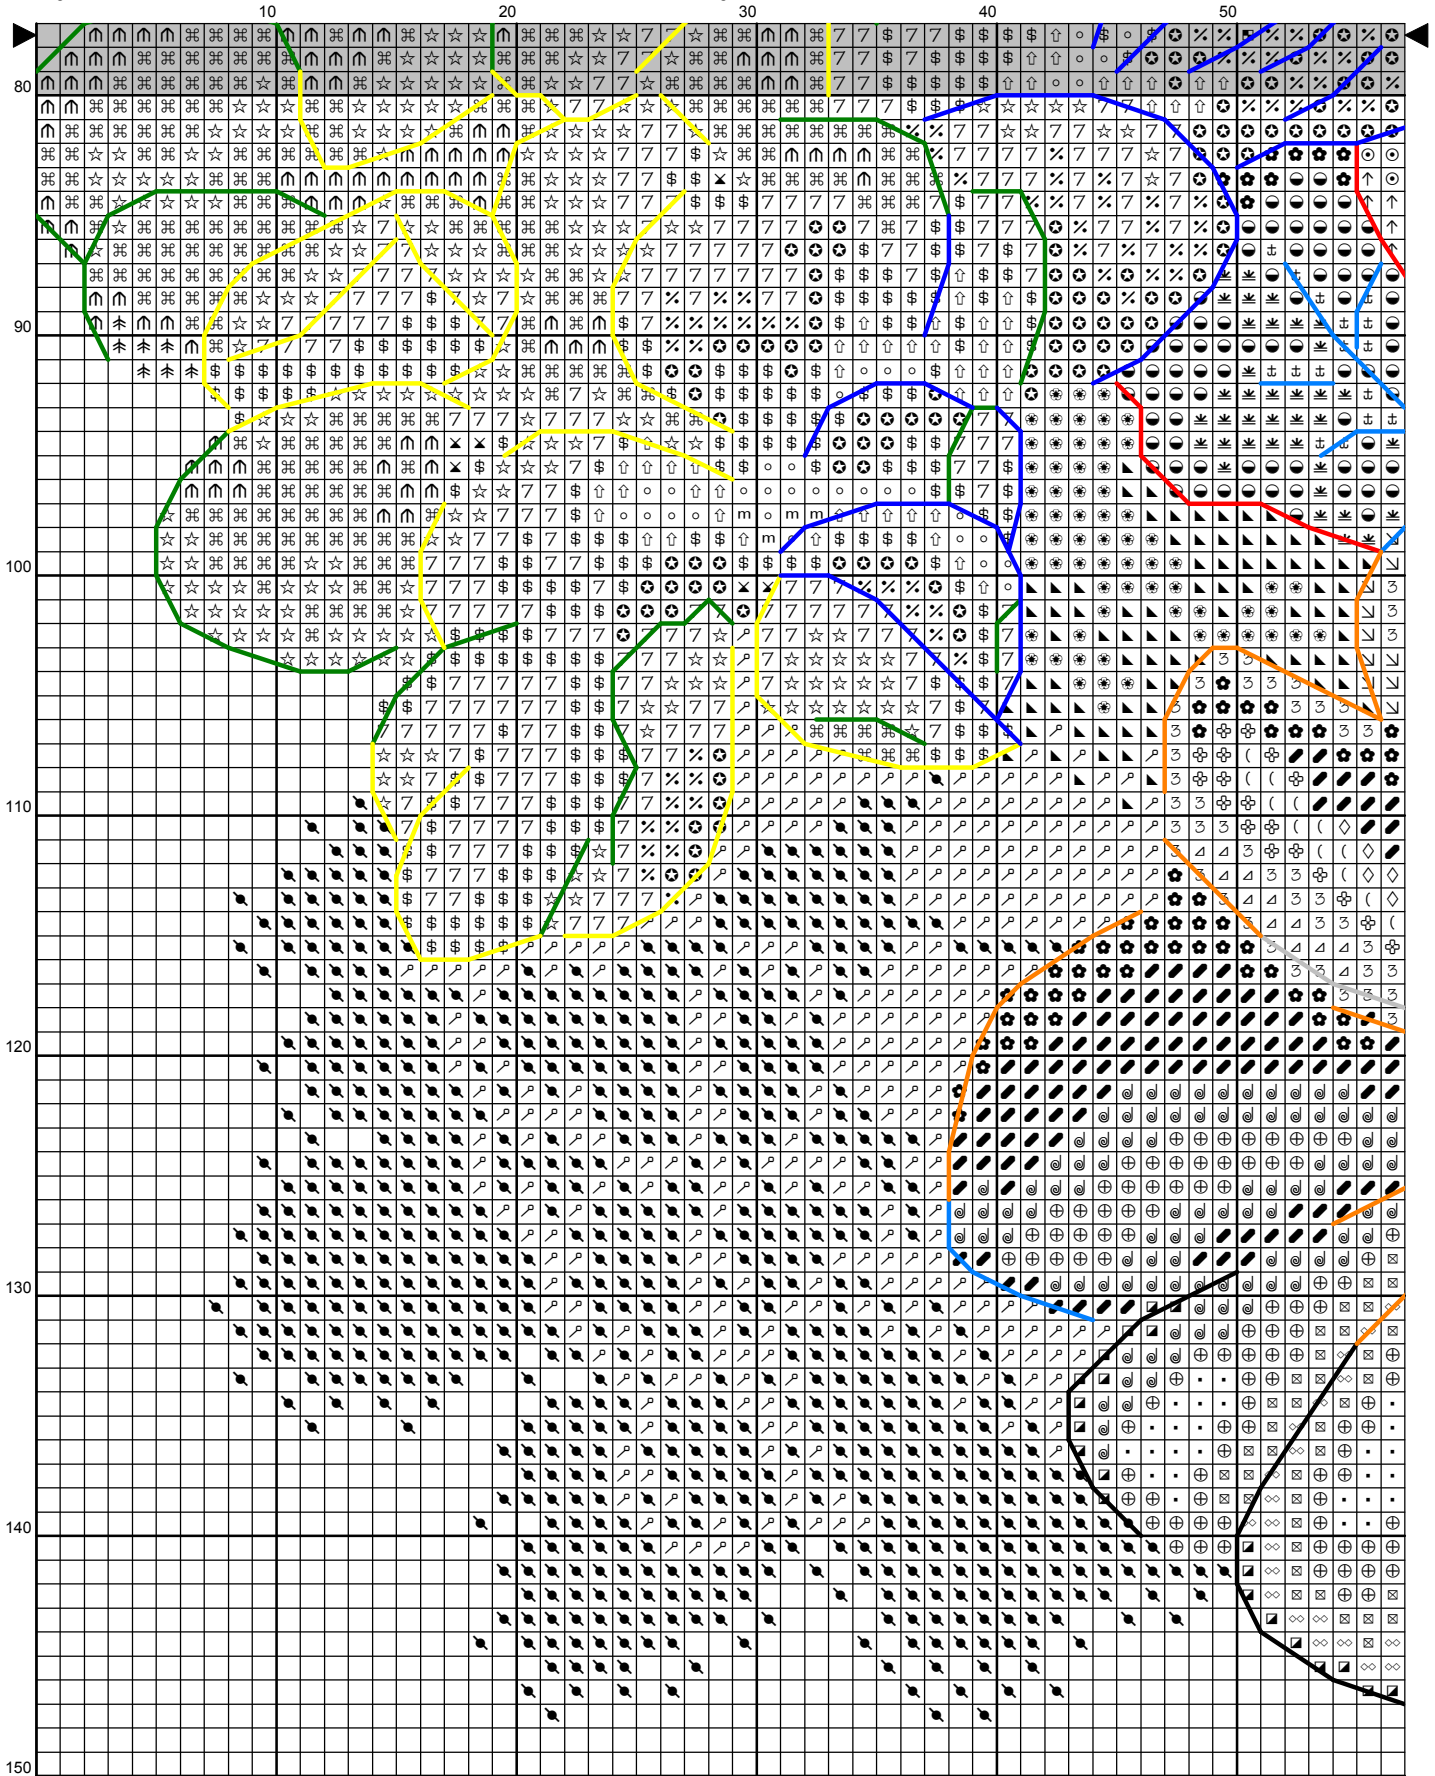

*«Пеларюния»
Серия «Цветы и птицы»*

Дизайнер: Инна Пешкова

*Размер: 150 x 150 крестиков
59 цветов мулине + 4 блэнда
Счетный крест, полукрест, бэкстич, фр. узелок*

	60	70	80	90	100	110
80	☉	☉	☉	☉	☉	☉
81	☉	☉	☉	☉	☉	☉
82	☉	☉	☉	☉	☉	☉
83	☉	☉	☉	☉	☉	☉
84	☉	☉	☉	☉	☉	☉
85	☉	☉	☉	☉	☉	☉
86	☉	☉	☉	☉	☉	☉
87	☉	☉	☉	☉	☉	☉
88	☉	☉	☉	☉	☉	☉
89	☉	☉	☉	☉	☉	☉
90	☉	☉	☉	☉	☉	☉
91	☉	☉	☉	☉	☉	☉
92	☉	☉	☉	☉	☉	☉
93	☉	☉	☉	☉	☉	☉
94	☉	☉	☉	☉	☉	☉
95	☉	☉	☉	☉	☉	☉
96	☉	☉	☉	☉	☉	☉
97	☉	☉	☉	☉	☉	☉
98	☉	☉	☉	☉	☉	☉
99	☉	☉	☉	☉	☉	☉
100	☉	☉	☉	☉	☉	☉
101	☉	☉	☉	☉	☉	☉
102	☉	☉	☉	☉	☉	☉
103	☉	☉	☉	☉	☉	☉
104	☉	☉	☉	☉	☉	☉
105	☉	☉	☉	☉	☉	☉
106	☉	☉	☉	☉	☉	☉
107	☉	☉	☉	☉	☉	☉
108	☉	☉	☉	☉	☉	☉
109	☉	☉	☉	☉	☉	☉
110	☉	☉	☉	☉	☉	☉
111	☉	☉	☉	☉	☉	☉
112	☉	☉	☉	☉	☉	☉
113	☉	☉	☉	☉	☉	☉
114	☉	☉	☉	☉	☉	☉
115	☉	☉	☉	☉	☉	☉
116	☉	☉	☉	☉	☉	☉
117	☉	☉	☉	☉	☉	☉
118	☉	☉	☉	☉	☉	☉
119	☉	☉	☉	☉	☉	☉
120	☉	☉	☉	☉	☉	☉
121	☉	☉	☉	☉	☉	☉
122	☉	☉	☉	☉	☉	☉
123	☉	☉	☉	☉	☉	☉
124	☉	☉	☉	☉	☉	☉
125	☉	☉	☉	☉	☉	☉
126	☉	☉	☉	☉	☉	☉
127	☉	☉	☉	☉	☉	☉
128	☉	☉	☉	☉	☉	☉
129	☉	☉	☉	☉	☉	☉
130	☉	☉	☉	☉	☉	☉
131	☉	☉	☉	☉	☉	☉
132	☉	☉	☉	☉	☉	☉
133	☉	☉	☉	☉	☉	☉
134	☉	☉	☉	☉	☉	☉
135	☉	☉	☉	☉	☉	☉
136	☉	☉	☉	☉	☉	☉
137	☉	☉	☉	☉	☉	☉
138	☉	☉	☉	☉	☉	☉
139	☉	☉	☉	☉	☉	☉
140	☉	☉	☉	☉	☉	☉
141	☉	☉	☉	☉	☉	☉
142	☉	☉	☉	☉	☉	☉
143	☉	☉	☉	☉	☉	☉
144	☉	☉	☉	☉	☉	☉
145	☉	☉	☉	☉	☉	☉
146	☉	☉	☉	☉	☉	☉
147	☉	☉	☉	☉	☉	☉
148	☉	☉	☉	☉	☉	☉
149	☉	☉	☉	☉	☉	☉
150	☉	☉	☉	☉	☉	☉

40

50

60

70

80

60

70

80

90

100

110

Ключ к схеме "Пеларгония"

Дизайнер: Инна Пешкова

Канва:

- Аида 14 - 3740; 770; 264
- Аида 16 - 3740; 770; 264
- Бритни Лугана - 264; 770
- Мурано - 264; 770

Размер в крестиках: 150 x 145 ; в см: 28 x 27 (каунт 14)