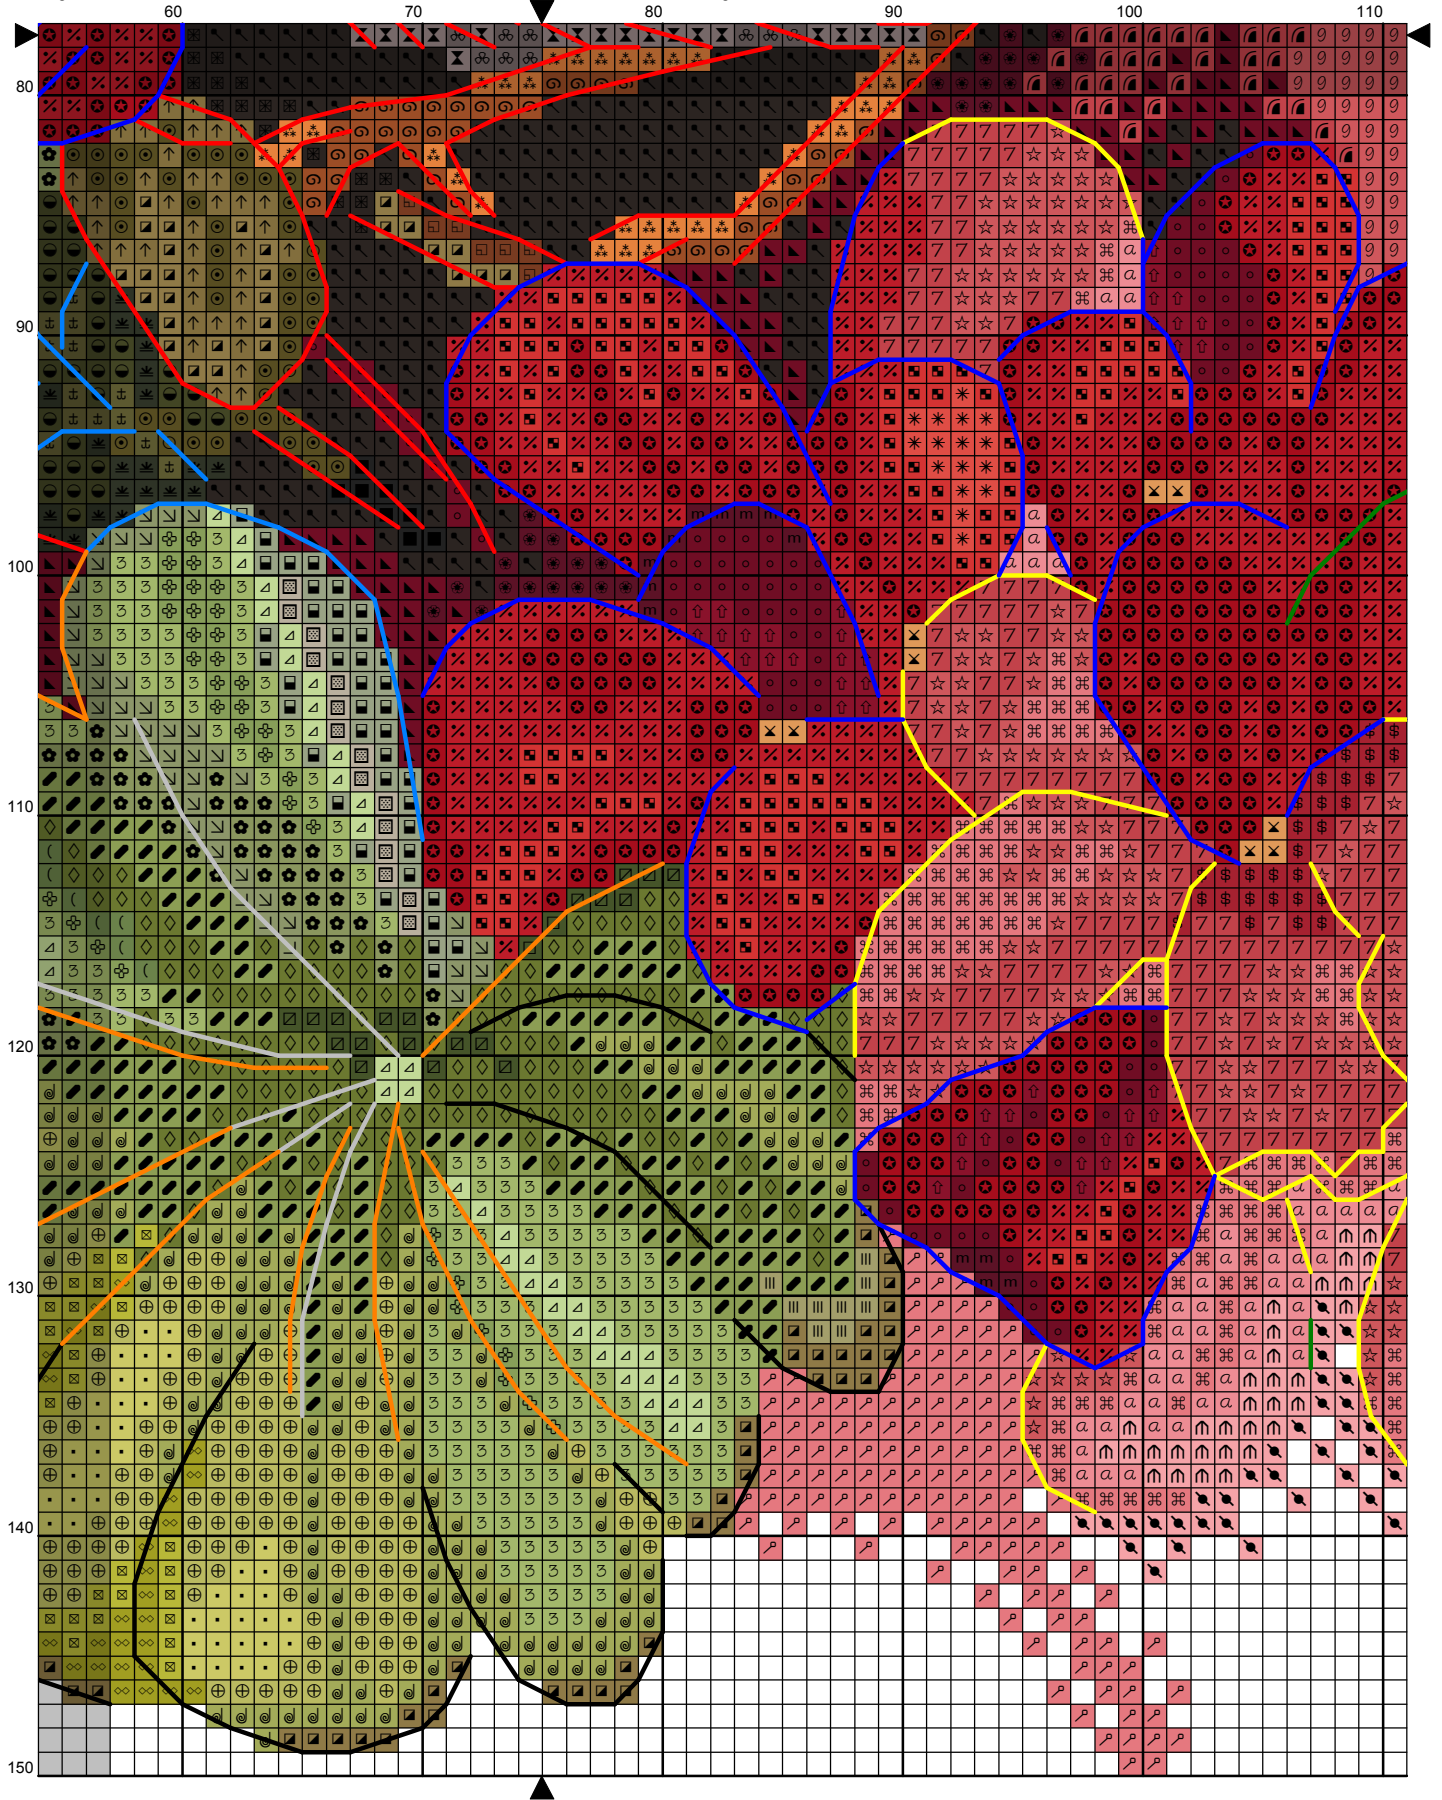

50

60

70

80

Ключ к схеме "Пеларгония"

Дизайнер: Инна Пешкова

Канва:

- Аида 14 - 3740; 770; 264