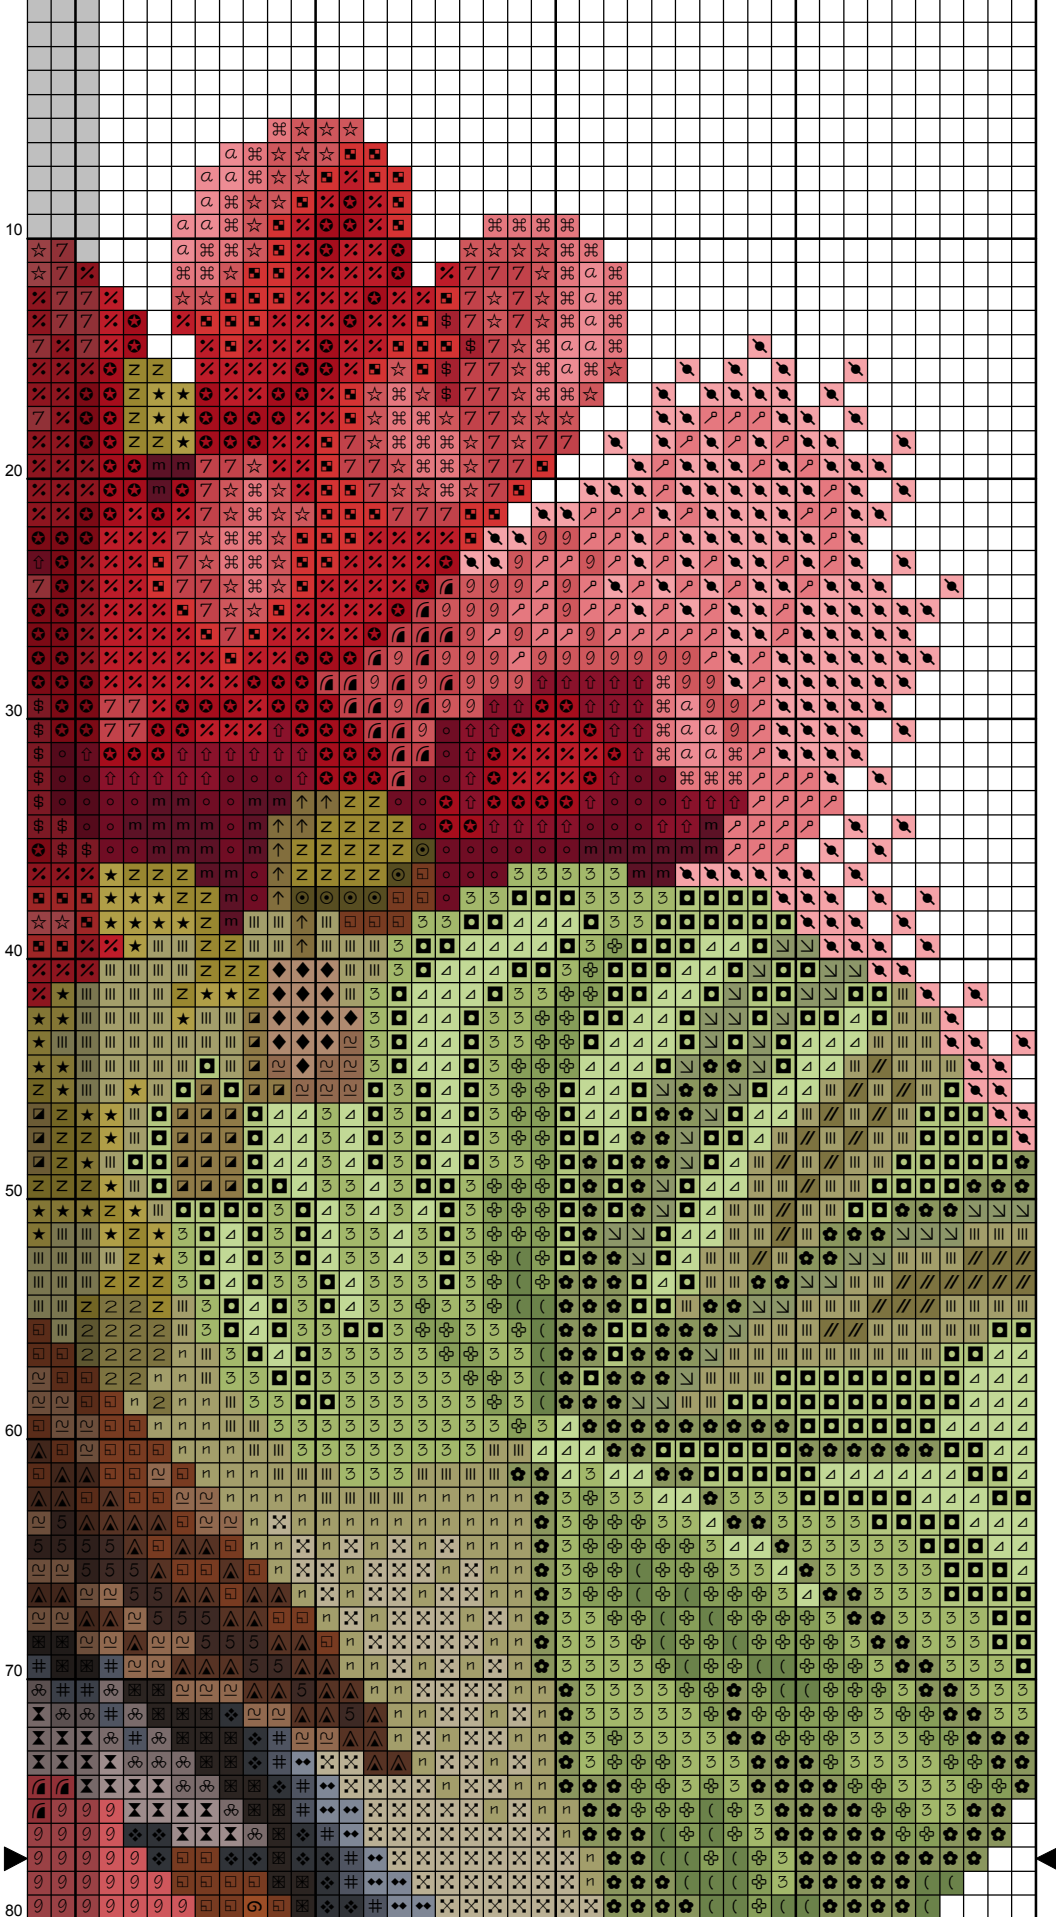

Французские узелки:

<u>Символ</u>	<u>№.</u>	<u>Кол-во нитей</u>	<u>Название</u>
○	BLANC	1	BLANC

10

20

30

40

50

10

20

30

40

50

60

70

80

10