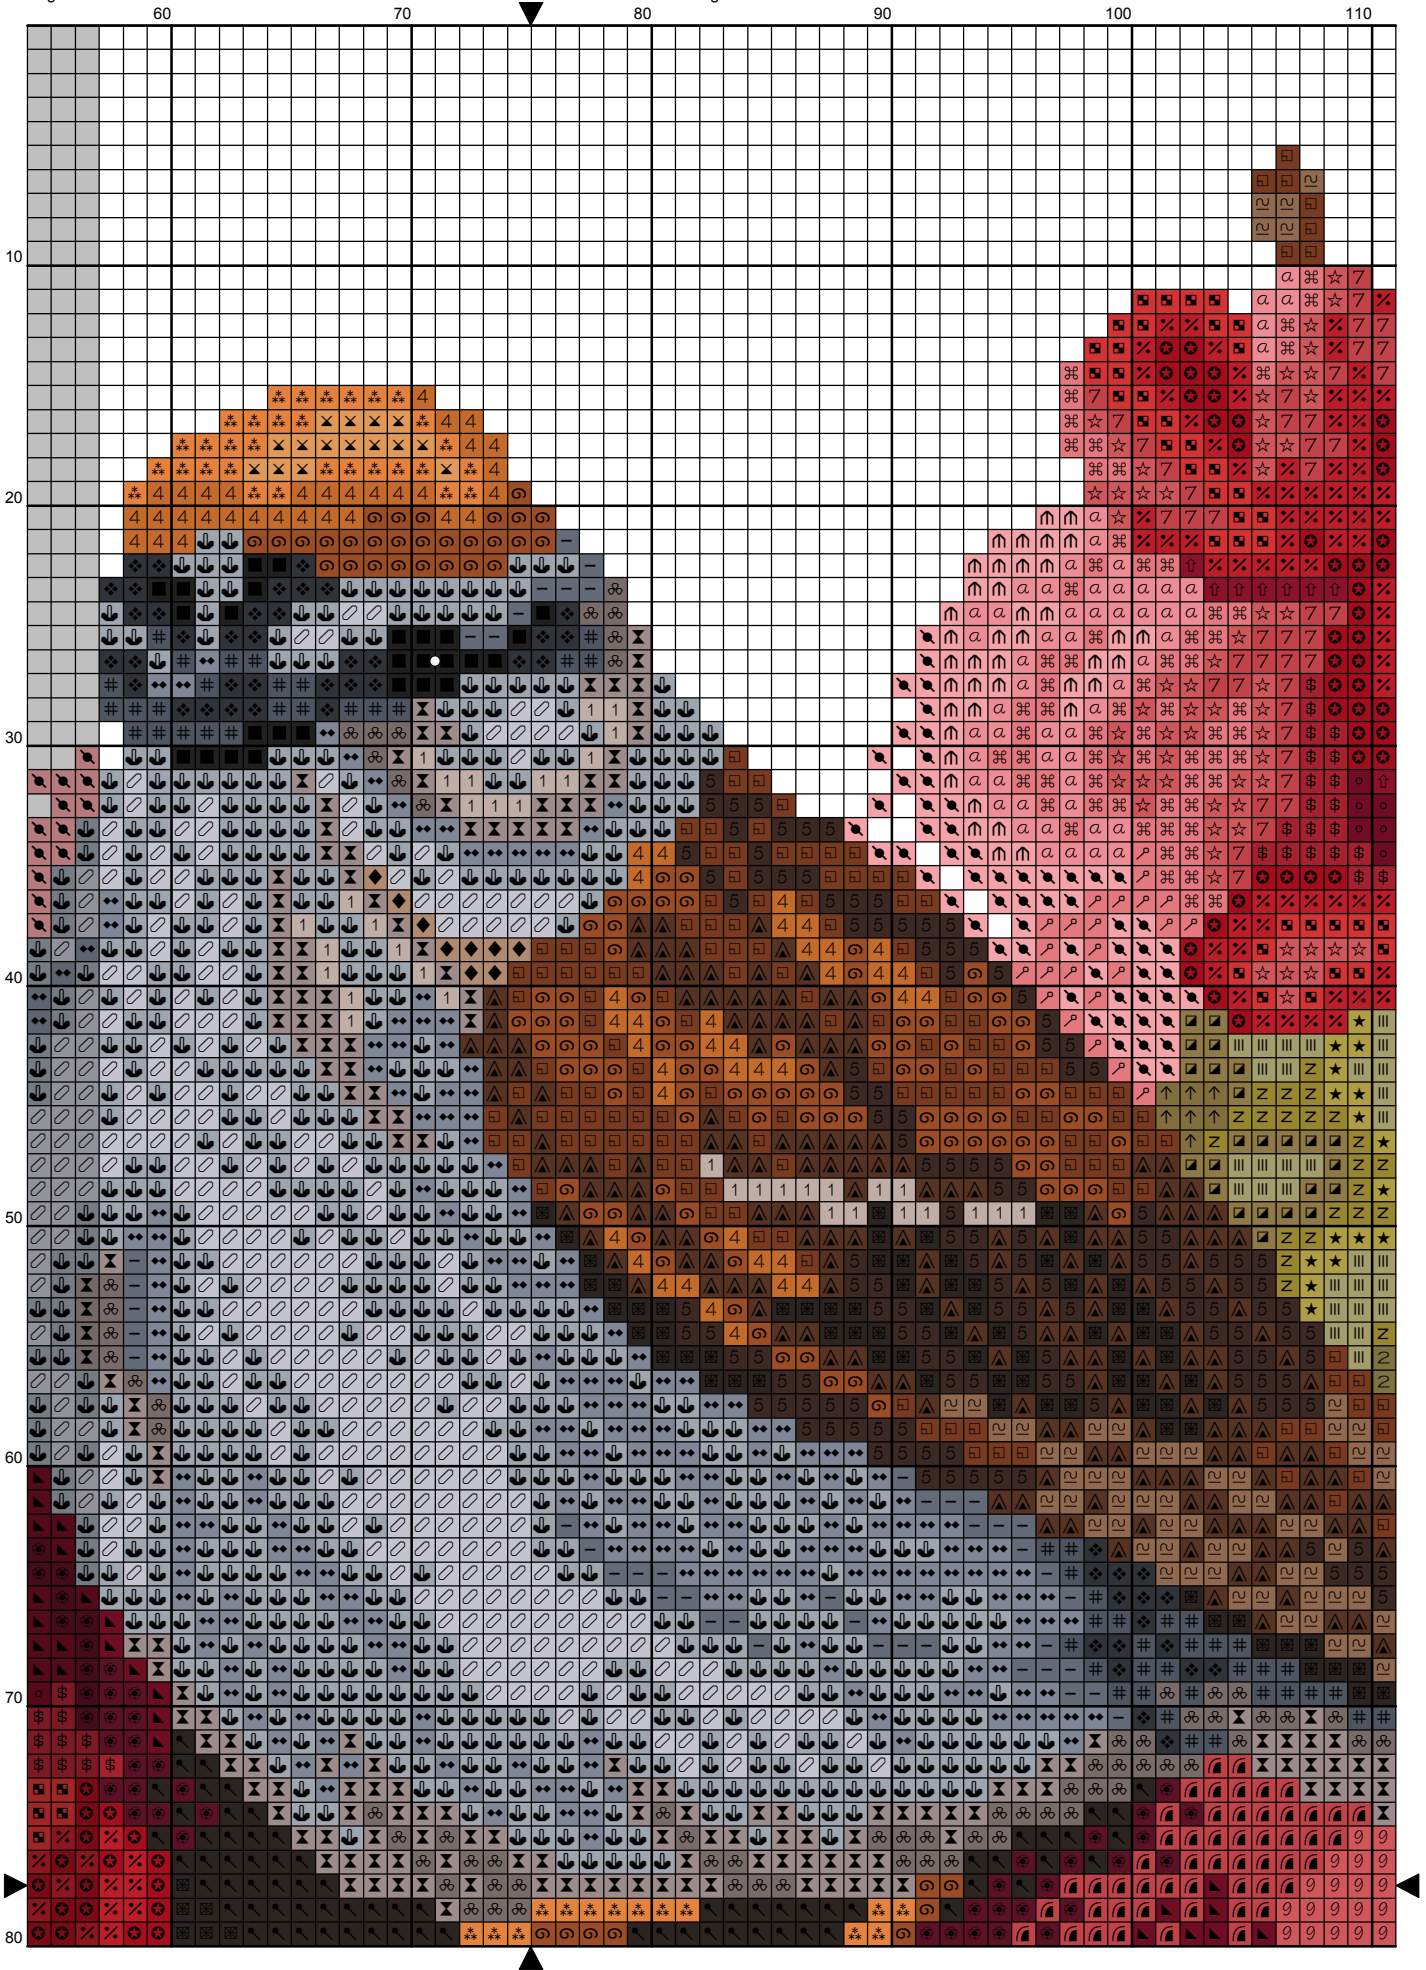

Французские узелки:

<u>Символ</u>	<u>№.</u>	<u>Кол-во нитей</u>	<u>Название</u>
○	BLANC	1	BLANC

10

20

30

40

50

10

20

30

40

50

60

70

80

10