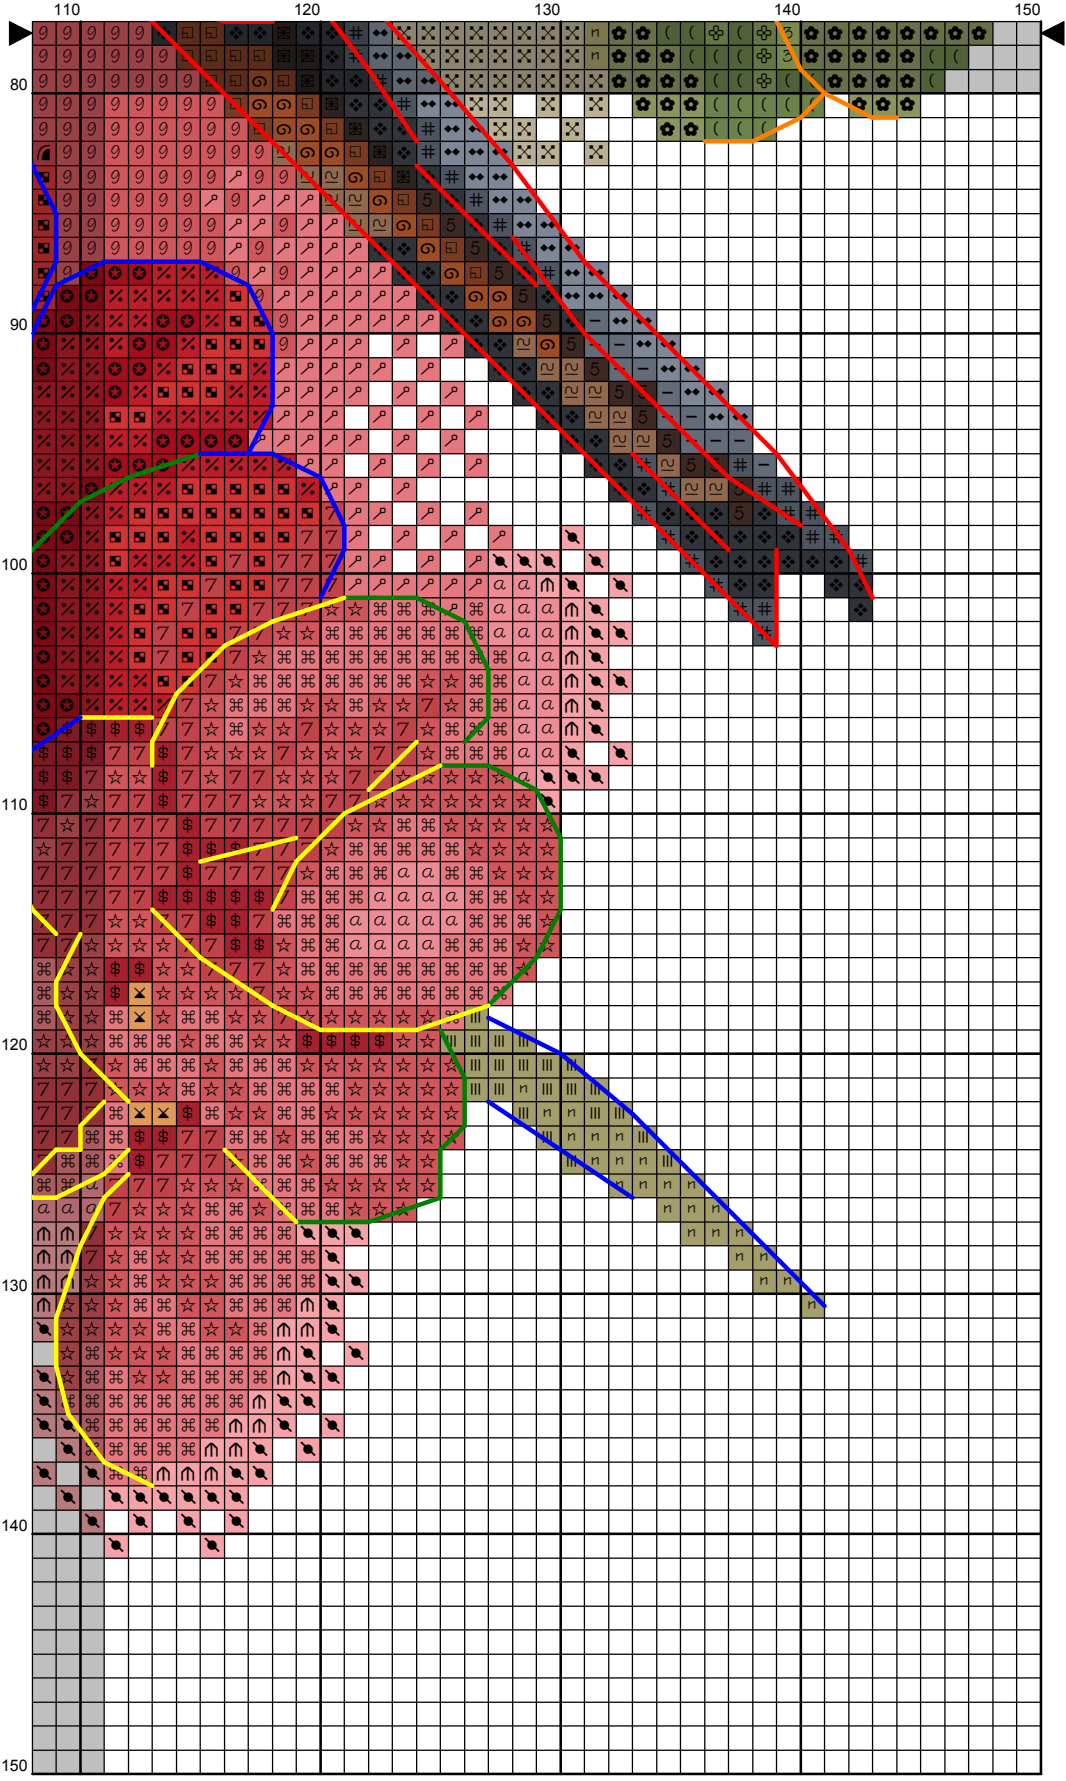

20

30

40

50

10

20

30

40

50

60

70

80

Ключ к схеме "Пеларгония"

Дизайнер: Инна Пешкова

Канва:

- Аида 14 - 3740; 770; 264