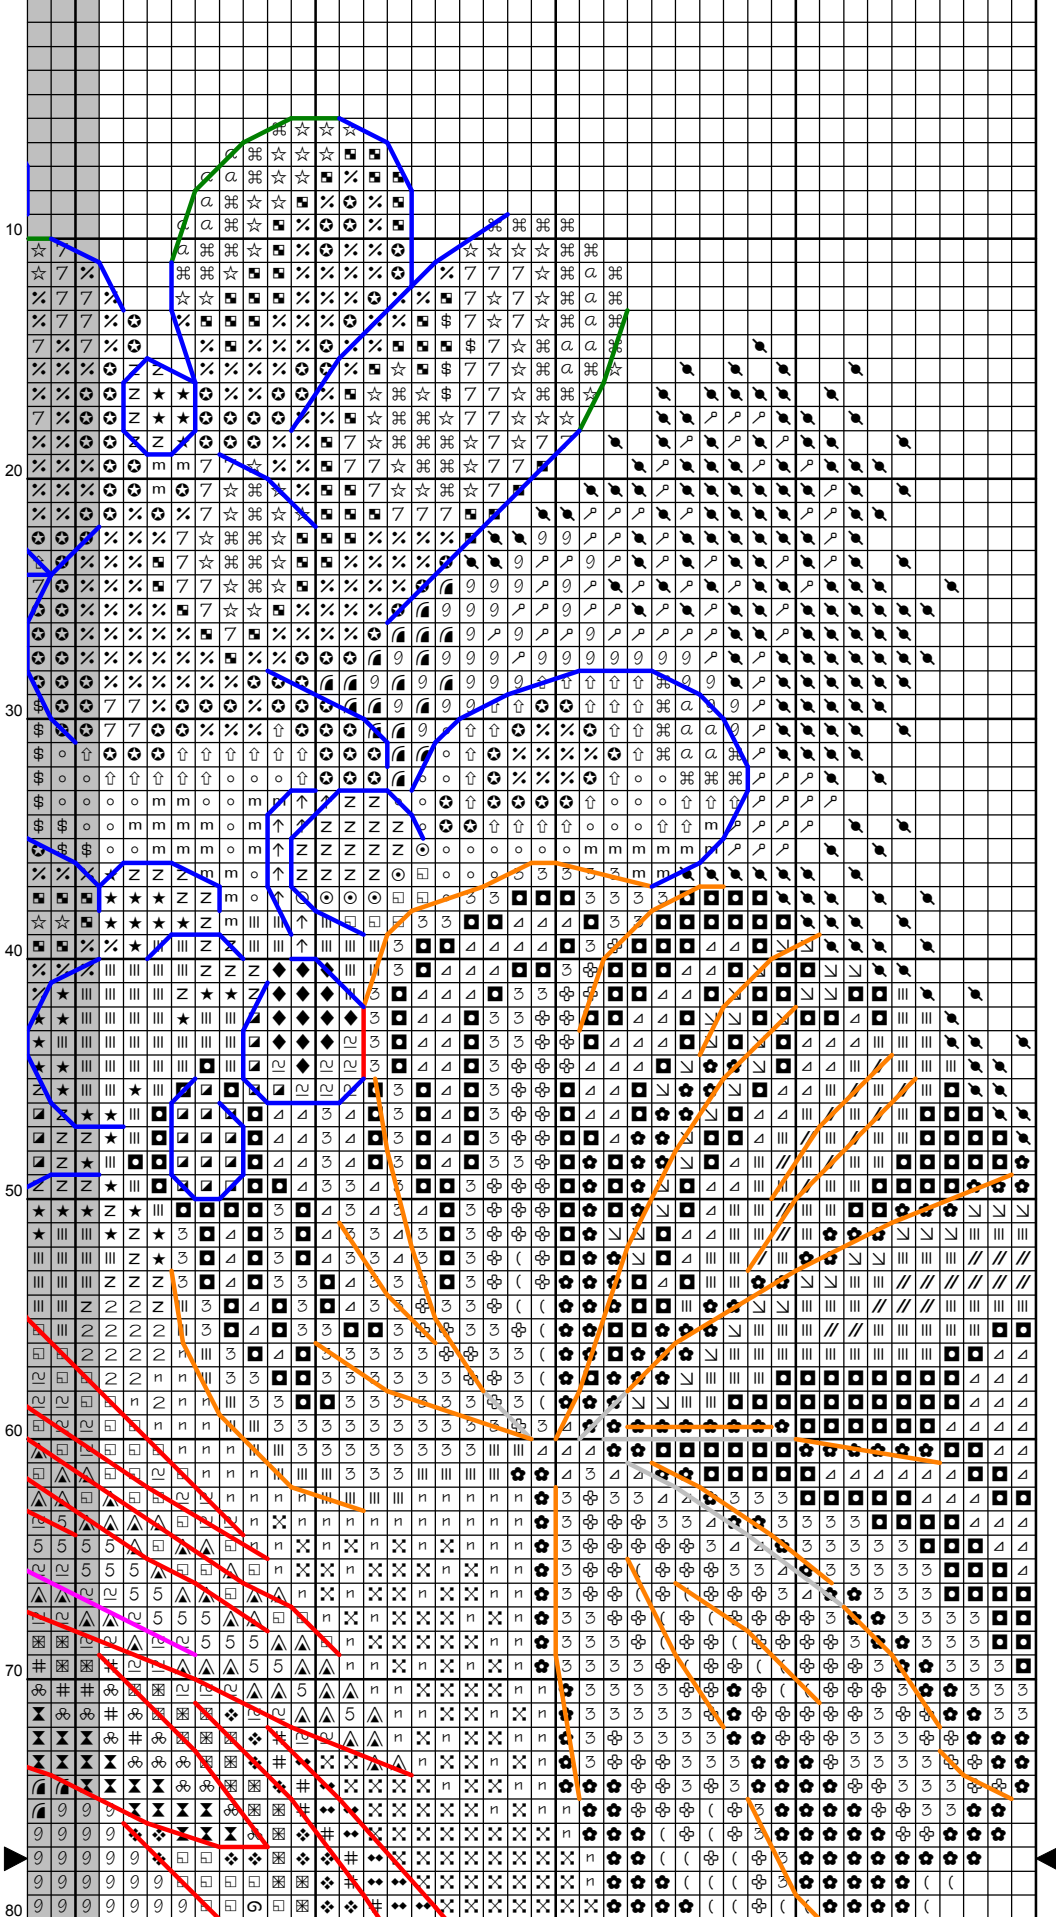

*«Пеларюния»
Серия «Цветы и птицы»*

Дизайнер: Инна Пешкова

*Размер: 150 x 150 крестиков
59 цветов мулине + 4 блэнда
Счетный крест, полукрест, бэкстич, фр. узелок*

	60	70	80	90	100	110
80	☉	☉	☉	☉	☉	☉
81	☉	☉	☉	☉	☉	☉
82	☉	☉	☉	☉	☉	☉
83	☉	☉	☉	☉	☉	☉
84	☉	☉	☉	☉	☉	☉
85	☉	☉	☉	☉	☉	☉
86	☉	☉	☉	☉	☉	☉
87	☉	☉	☉	☉	☉	☉
88	☉	☉	☉	☉	☉	☉
89	☉	☉	☉	☉	☉	☉
90	☉	☉	☉	☉	☉	☉
91	☉	☉	☉	☉	☉	☉
92	☉	☉	☉	☉	☉	☉
93	☉	☉	☉	☉	☉	☉
94	☉	☉	☉	☉	☉	☉
95	☉	☉	☉	☉	☉	☉
96	☉	☉	☉	☉	☉	☉
97	☉	☉	☉	☉	☉	☉
98	☉	☉	☉	☉	☉	☉
99	☉	☉	☉	☉	☉	☉
100	☉	☉	☉	☉	☉	☉
101	☉	☉	☉	☉	☉	☉
102	☉	☉	☉	☉	☉	☉
103	☉	☉	☉	☉	☉	☉
104	☉	☉	☉	☉	☉	☉
105	☉	☉	☉	☉	☉	☉
106	☉	☉	☉	☉	☉	☉
107	☉	☉	☉	☉	☉	☉
108	☉	☉	☉	☉	☉	☉
109	☉	☉	☉	☉	☉	☉
110	☉	☉	☉	☉	☉	☉
111	☉	☉	☉	☉	☉	☉
112	☉	☉	☉	☉	☉	☉
113	☉	☉	☉	☉	☉	☉
114	☉	☉	☉	☉	☉	☉
115	☉	☉	☉	☉	☉	☉
116	☉	☉	☉	☉	☉	☉
117	☉	☉	☉	☉	☉	☉
118	☉	☉	☉	☉	☉	☉
119	☉	☉	☉	☉	☉	☉
120	☉	☉	☉	☉	☉	☉
121	☉	☉	☉	☉	☉	☉
122	☉	☉	☉	☉	☉	☉
123	☉	☉	☉	☉	☉	☉
124	☉	☉	☉	☉	☉	☉
125	☉	☉	☉	☉	☉	☉
126	☉	☉	☉	☉	☉	☉
127	☉	☉	☉	☉	☉	☉
128	☉	☉	☉	☉	☉	☉
129	☉	☉	☉	☉	☉	☉
130	☉	☉	☉	☉	☉	☉
131	☉	☉	☉	☉	☉	☉
132	☉	☉	☉	☉	☉	☉
133	☉	☉	☉	☉	☉	☉
134	☉	☉	☉	☉	☉	☉
135	☉	☉	☉	☉	☉	☉
136	☉	☉	☉	☉	☉	☉
137	☉	☉	☉	☉	☉	☉
138	☉	☉	☉	☉	☉	☉
139	☉	☉	☉	☉	☉	☉
140	☉	☉	☉	☉	☉	☉
141	☉	☉	☉	☉	☉	☉
142	☉	☉	☉	☉	☉	☉
143	☉	☉	☉	☉	☉	☉
144	☉	☉	☉	☉	☉	☉
145	☉	☉	☉	☉	☉	☉
146	☉	☉	☉	☉	☉	☉
147	☉	☉	☉	☉	☉	☉
148	☉	☉	☉	☉	☉	☉
149	☉	☉	☉	☉	☉	☉
150	☉	☉	☉	☉	☉	☉

90

100

110

Ключ к схеме "Пеларгония"

Дизайнер: Инна Пешкова

Канва:

- Аида 14 - 3740; 770; 264
- Аида 16 - 3740; 770; 264
- Бритни Лугана - 264; 770
- Мурано - 264; 770

Размер в крестиках: 150 x 145 ; в см: 28 x 27 (каунт 14)