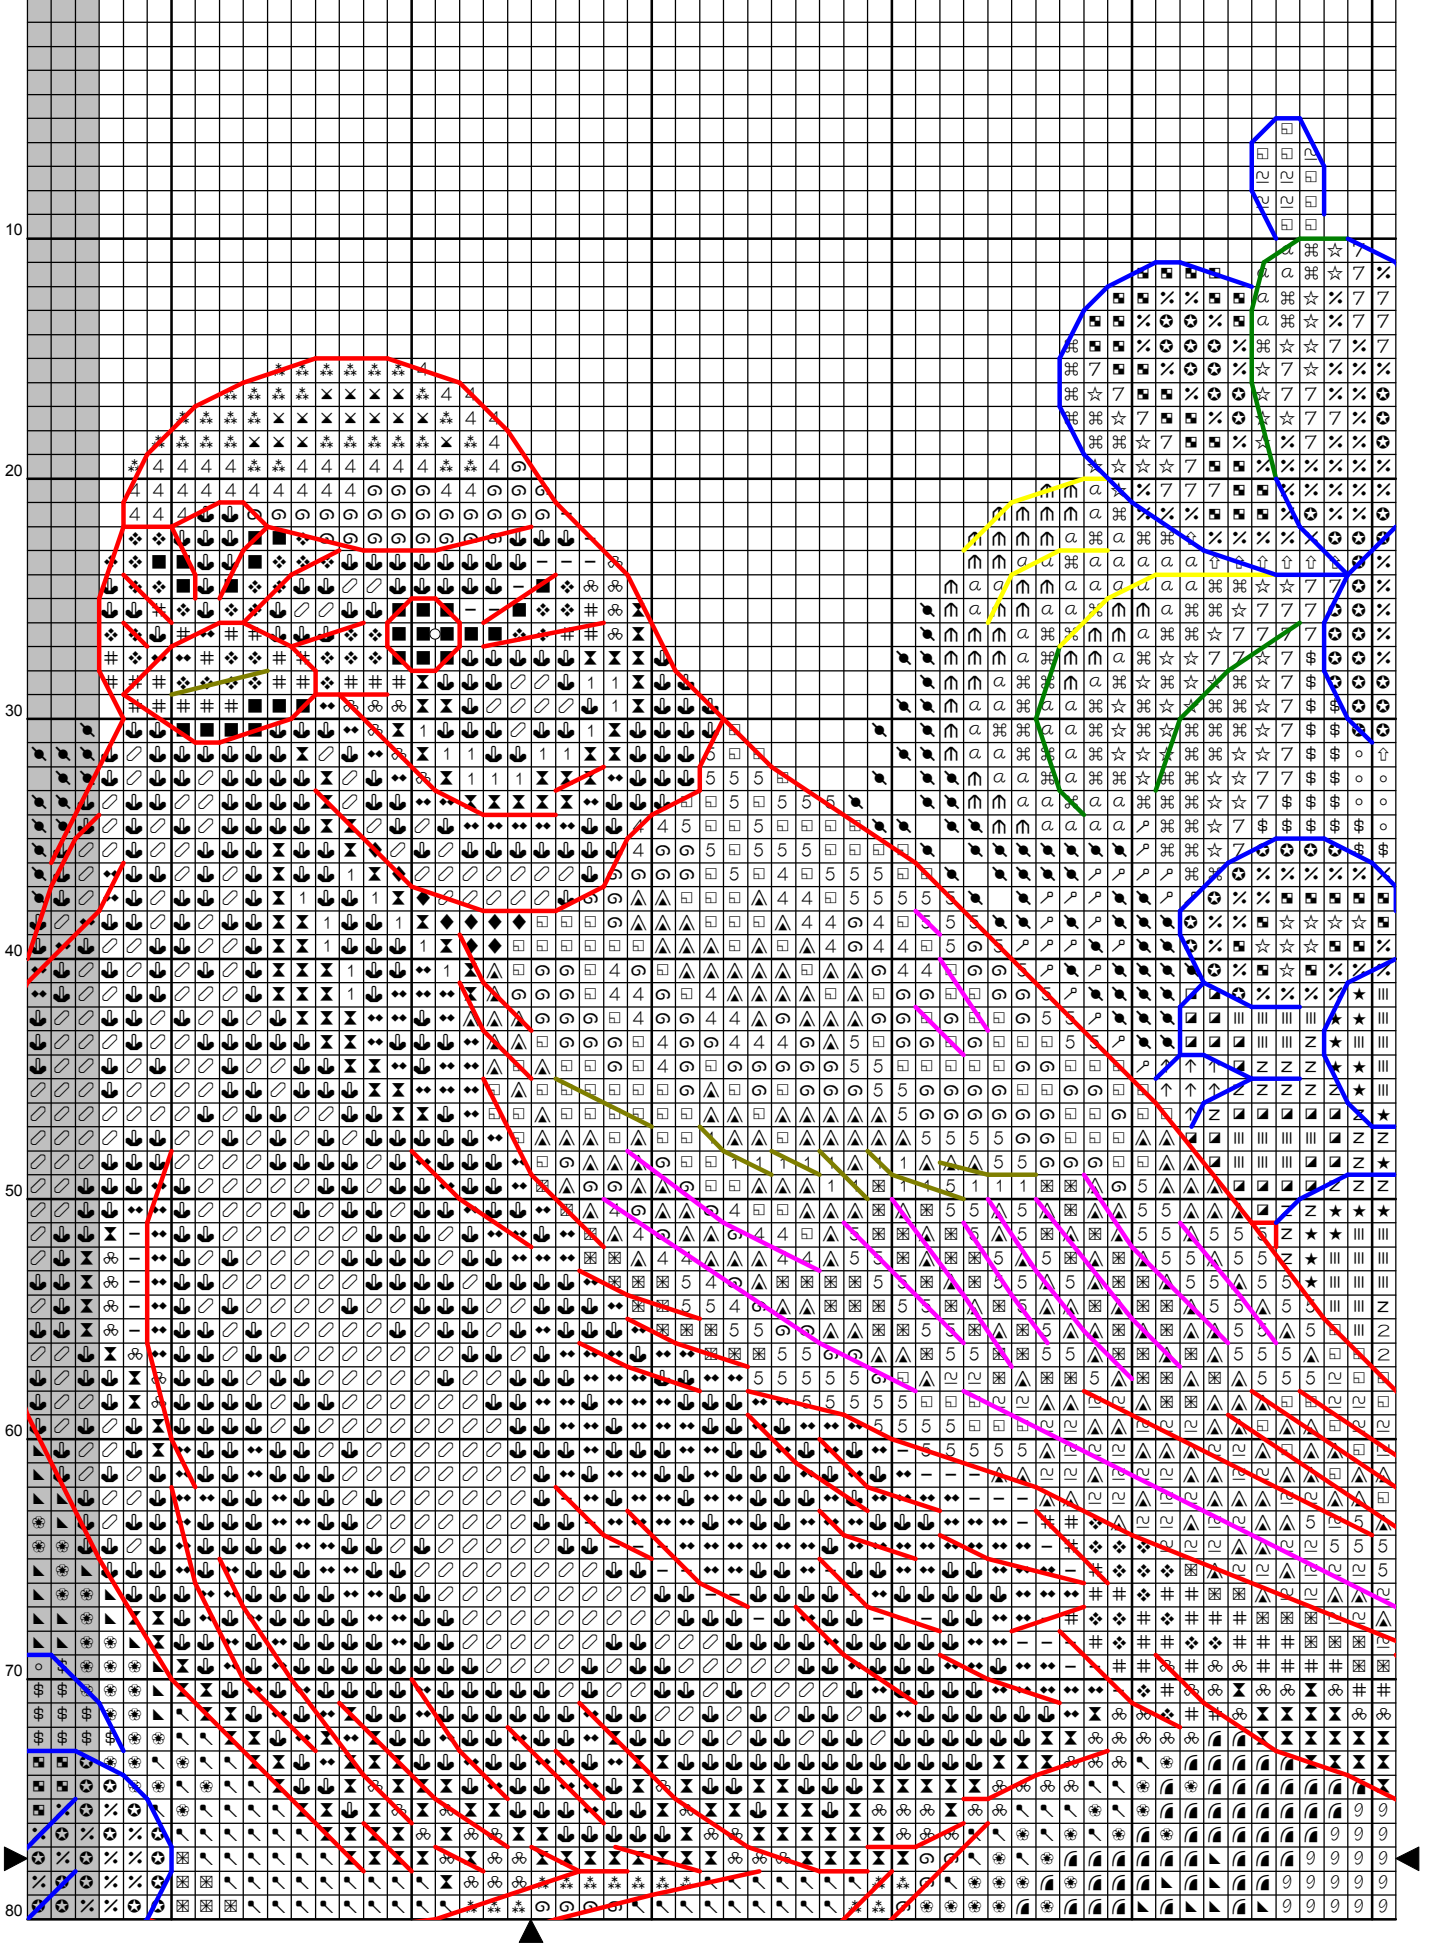

*«Пеларюния»
Серия «Цветы и птицы»*

Дизайнер: Инна Пешкова

*Размер: 150 x 150 крестиков
59 цветов мулине + 4 блэнда
Счетный крест, полукрест, бэкстич, фр. узелок*

	60	70	80	90	100	110
80	☉	☉	☉	☉	☉	☉
81	☉	☉	☉	☉	☉	☉
82	☉	☉	☉	☉	☉	☉
83	☉	☉	☉	☉	☉	☉
84	☉	☉	☉	☉	☉	☉
85	☉	☉	☉	☉	☉	☉
86	☉	☉	☉	☉	☉	☉
87	☉	☉	☉	☉	☉	☉
88	☉	☉	☉	☉	☉	☉
89	☉	☉	☉	☉	☉	☉
90	☉	☉	☉	☉	☉	☉
91	☉	☉	☉	☉	☉	☉
92	☉	☉	☉	☉	☉	☉
93	☉	☉	☉	☉	☉	☉
94	☉	☉	☉	☉	☉	☉
95	☉	☉	☉	☉	☉	☉
96	☉	☉	☉	☉	☉	☉
97	☉	☉	☉	☉	☉	☉
98	☉	☉	☉	☉	☉	☉
99	☉	☉	☉	☉	☉	☉
100	☉	☉	☉	☉	☉	☉
101	☉	☉	☉	☉	☉	☉
102	☉	☉	☉	☉	☉	☉
103	☉	☉	☉	☉	☉	☉
104	☉	☉	☉	☉	☉	☉
105	☉	☉	☉	☉	☉	☉
106	☉	☉	☉	☉	☉	☉
107	☉	☉	☉	☉	☉	☉
108	☉	☉	☉	☉	☉	☉
109	☉	☉	☉	☉	☉	☉
110	☉	☉	☉	☉	☉	☉
111	☉	☉	☉	☉	☉	☉
112	☉	☉	☉	☉	☉	☉
113	☉	☉	☉	☉	☉	☉
114	☉	☉	☉	☉	☉	☉
115	☉	☉	☉	☉	☉	☉
116	☉	☉	☉	☉	☉	☉
117	☉	☉	☉	☉	☉	☉
118	☉	☉	☉	☉	☉	☉
119	☉	☉	☉	☉	☉	☉
120	☉	☉	☉	☉	☉	☉
121	☉	☉	☉	☉	☉	☉
122	☉	☉	☉	☉	☉	☉
123	☉	☉	☉	☉	☉	☉
124	☉	☉	☉	☉	☉	☉
125	☉	☉	☉	☉	☉	☉
126	☉	☉	☉	☉	☉	☉
127	☉	☉	☉	☉	☉	☉
128	☉	☉	☉	☉	☉	☉
129	☉	☉	☉	☉	☉	☉
130	☉	☉	☉	☉	☉	☉
131	☉	☉	☉	☉	☉	☉
132	☉	☉	☉	☉	☉	☉
133	☉	☉	☉	☉	☉	☉
134	☉	☉	☉	☉	☉	☉
135	☉	☉	☉	☉	☉	☉
136	☉	☉	☉	☉	☉	☉
137	☉	☉	☉	☉	☉	☉
138	☉	☉	☉	☉	☉	☉
139	☉	☉	☉	☉	☉	☉
140	☉	☉	☉	☉	☉	☉
141	☉	☉	☉	☉	☉	☉
142	☉	☉	☉	☉	☉	☉
143	☉	☉	☉	☉	☉	☉
144	☉	☉	☉	☉	☉	☉
145	☉	☉	☉	☉	☉	☉
146	☉	☉	☉	☉	☉	☉
147	☉	☉	☉	☉	☉	☉
148	☉	☉	☉	☉	☉	☉
149	☉	☉	☉	☉	☉	☉
150	☉	☉	☉	☉	☉	☉

40

50

60

70

80

60

70

80

90

100

110

Ключ к схеме "Пеларгония"

Дизайнер: Инна Пешкова

Канва:

- Аида 14 - 3740; 770; 264
- Аида 16 - 3740; 770; 264
- Бритни Лугана - 264; 770
- Мурано - 264; 770

Размер в крестиках: 150 x 145 ; в см: 28 x 27 (каунт 14)