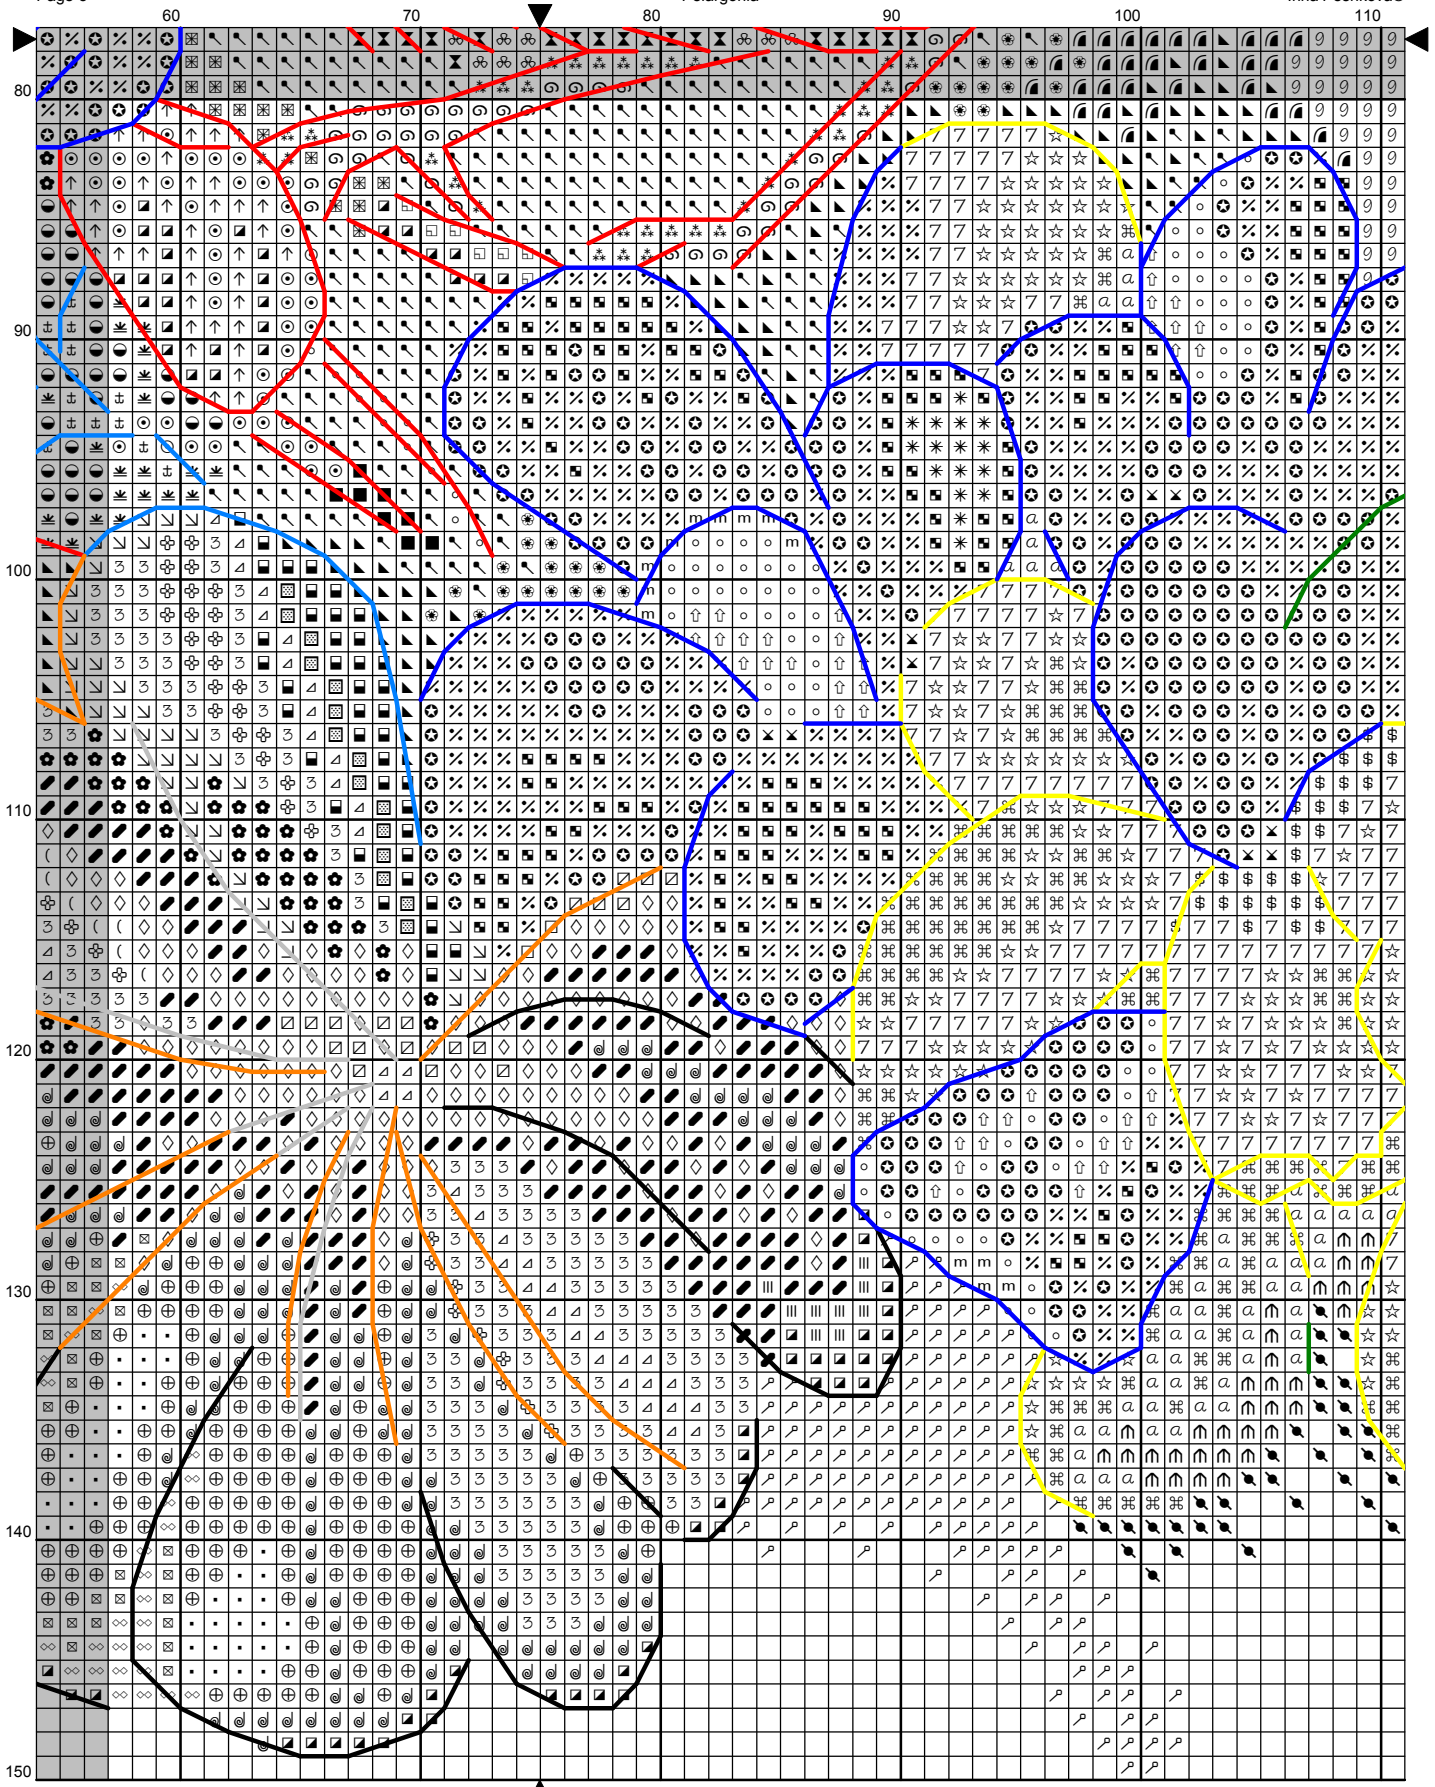

90

100

110

Ключ к схеме "Пеларгония"

Дизайнер: Инна Пешкова

Канва:

- Аида 14 - 3740; 770; 264
- Аида 16 - 3740; 770; 264
- Бритни Лугана - 264; 770
- Мурано - 264; 770

Размер в крестиках: 150 x 145 ; в см: 28 x 27 (каунт 14)