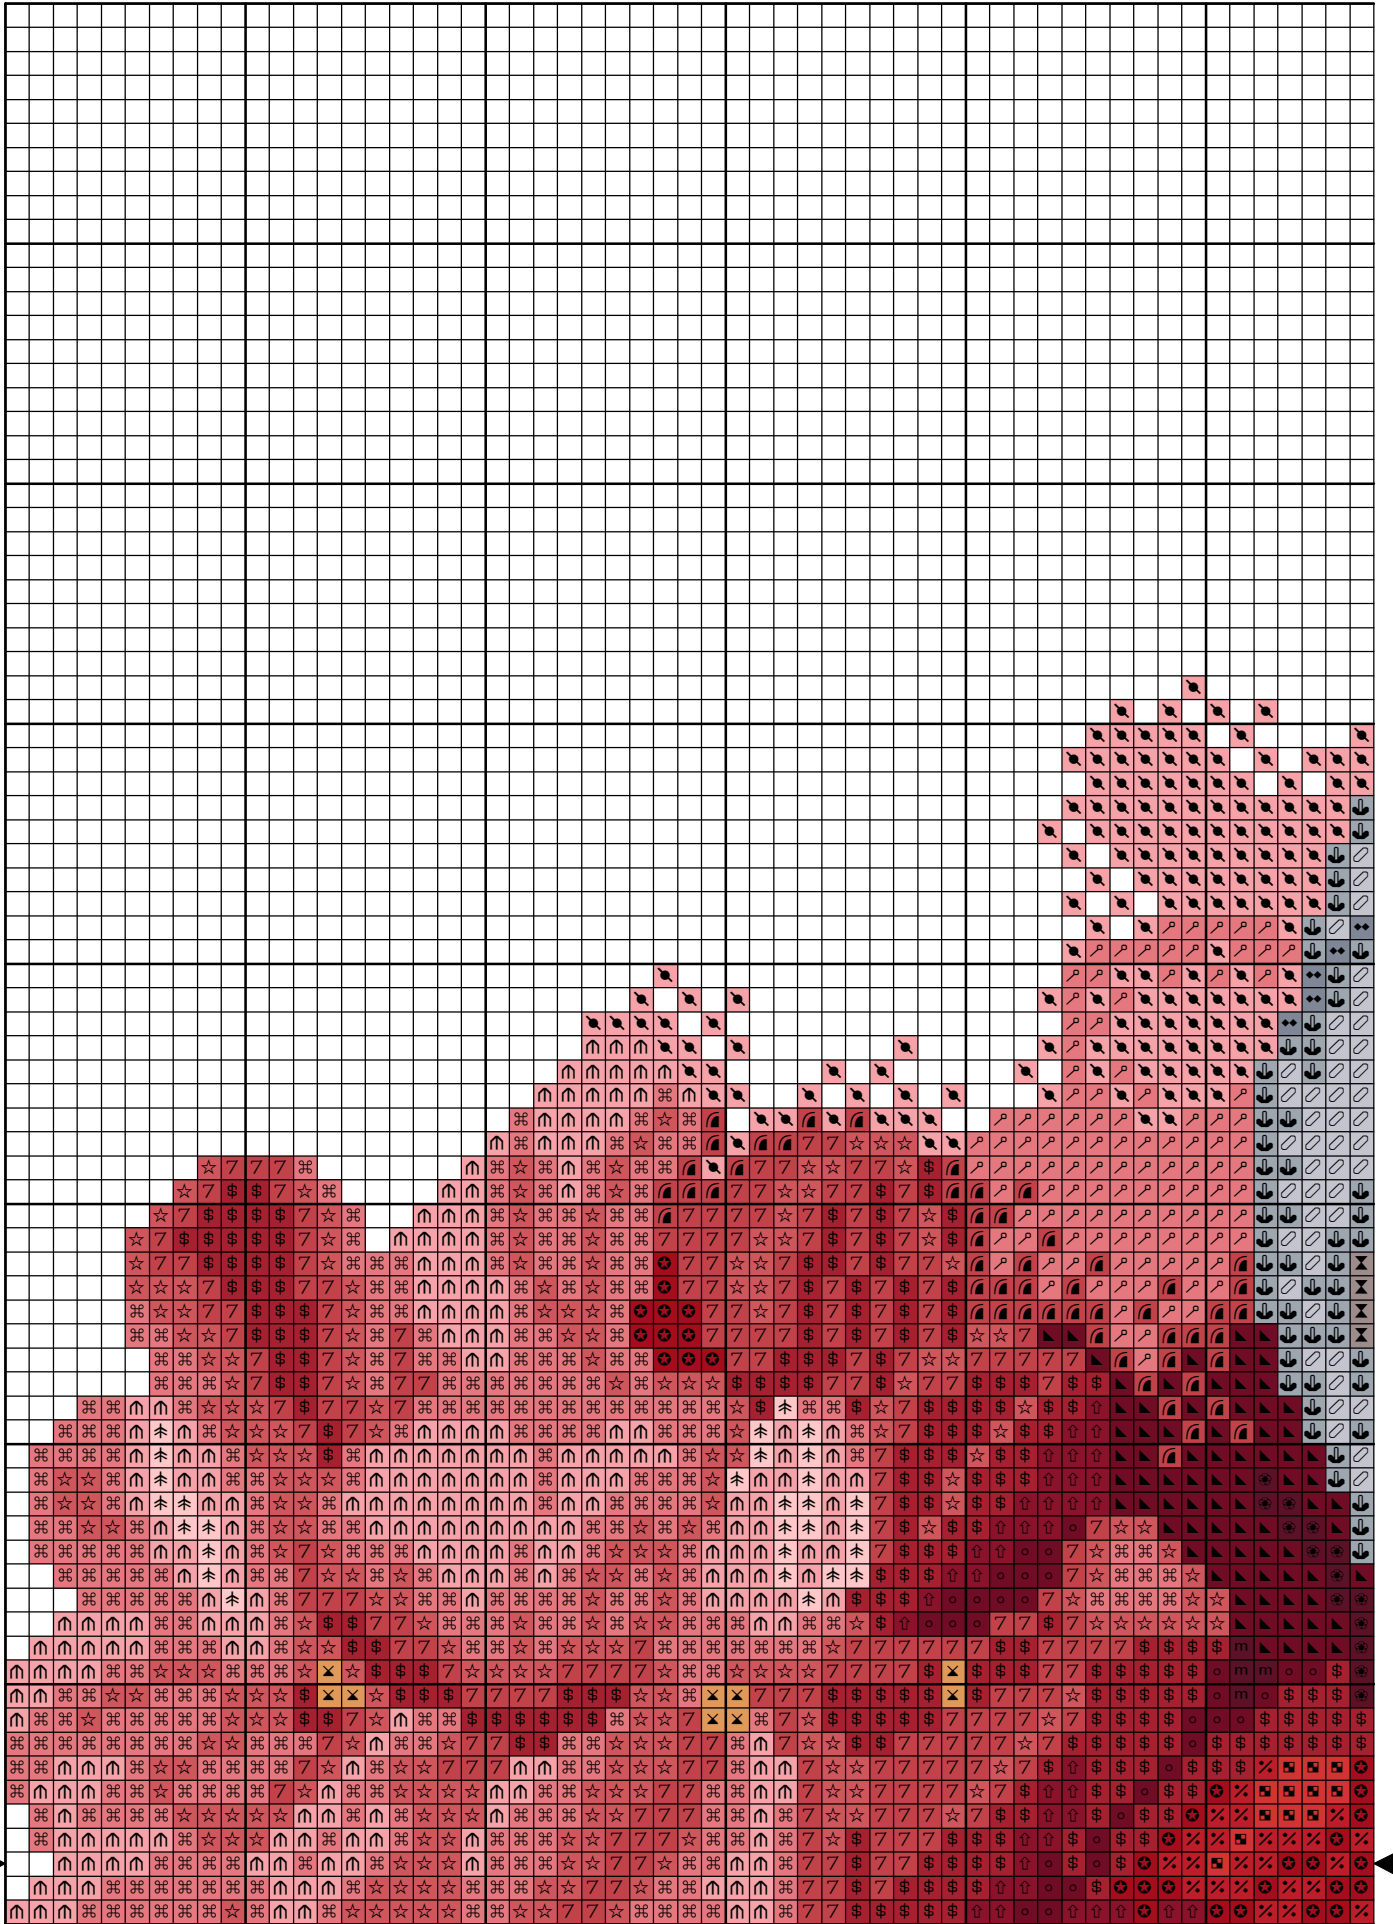

Французские узелки:

<u>Символ</u>	<u>№.</u>	<u>Кол-во нитей</u>	<u>Название</u>
○	BLANC	1	BLANC

10

20

30

40

50

10

20

30

40

50

60

70

80

10

20

30

40

50

10

20

30

40