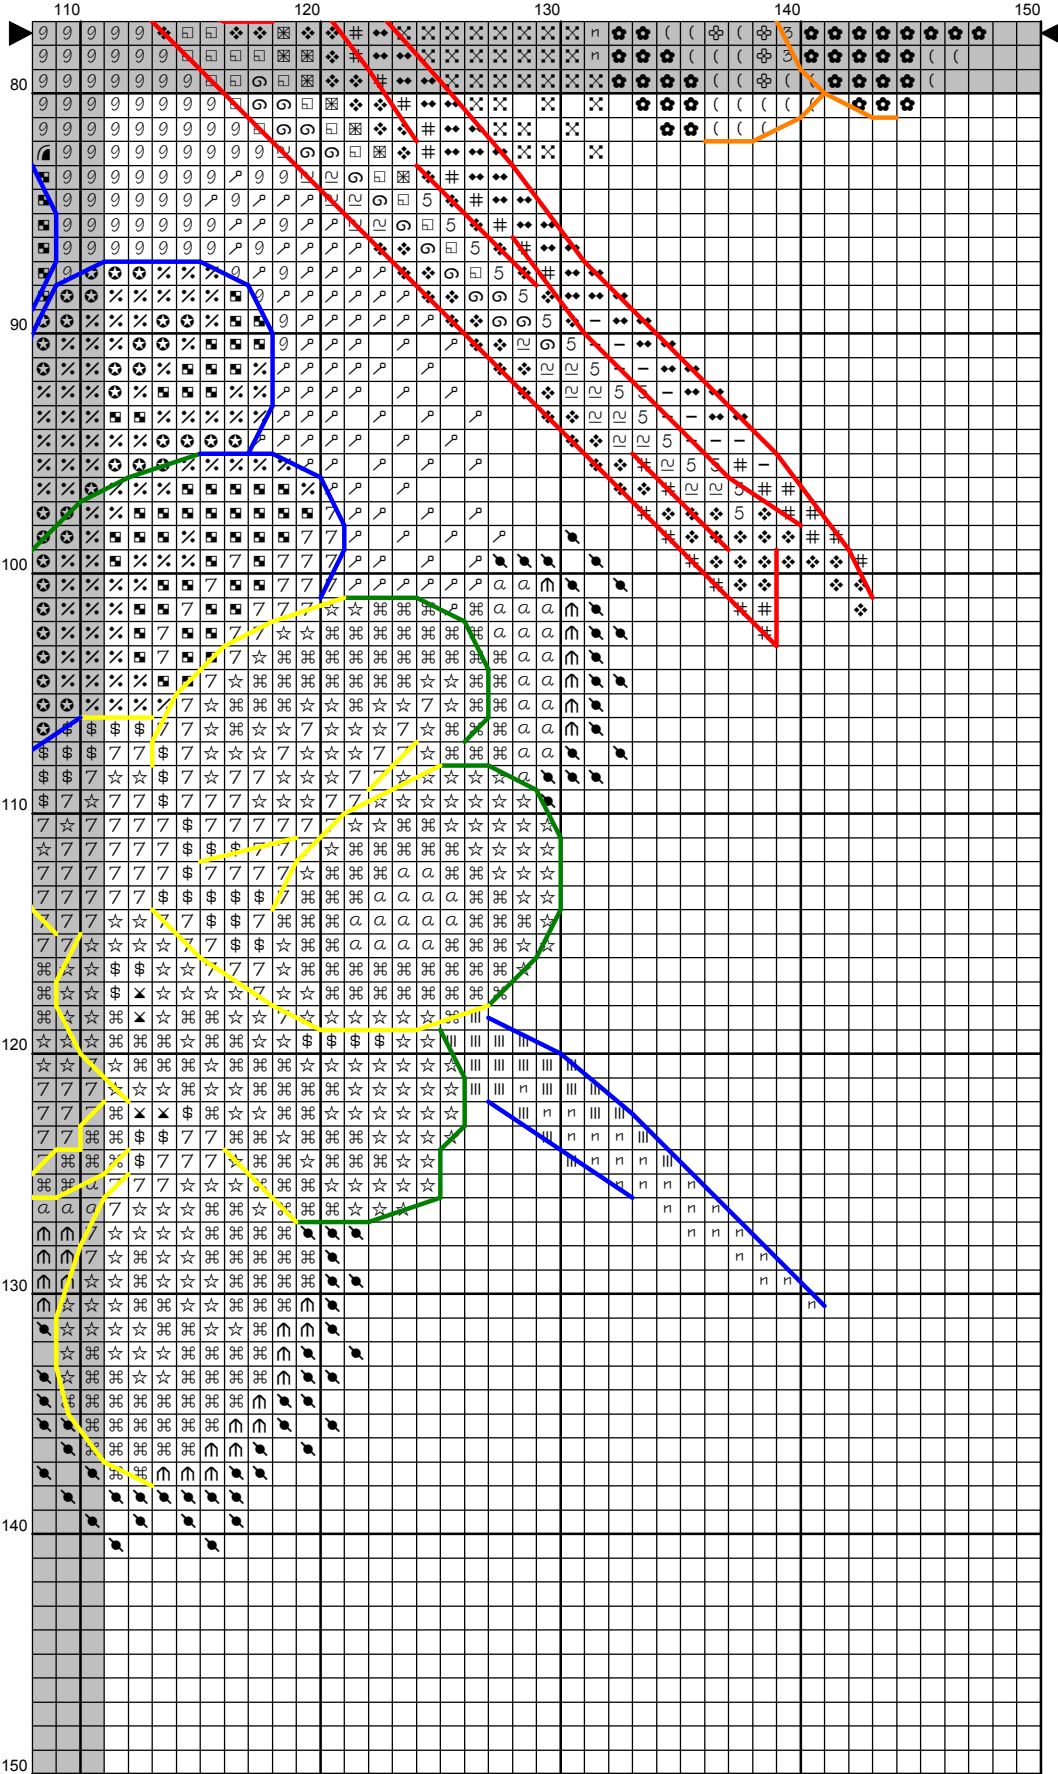

90

100

110

Ключ к схеме "Пеларгония"

Дизайнер: Инна Пешкова

Канва:

- Аида 14 - 3740; 770; 264
- Аида 16 - 3740; 770; 264
- Бритни Лугана - 264; 770
- Мурано - 264; 770

Размер в крестиках: 150 x 145 ; в см: 28 x 27 (каунт 14)