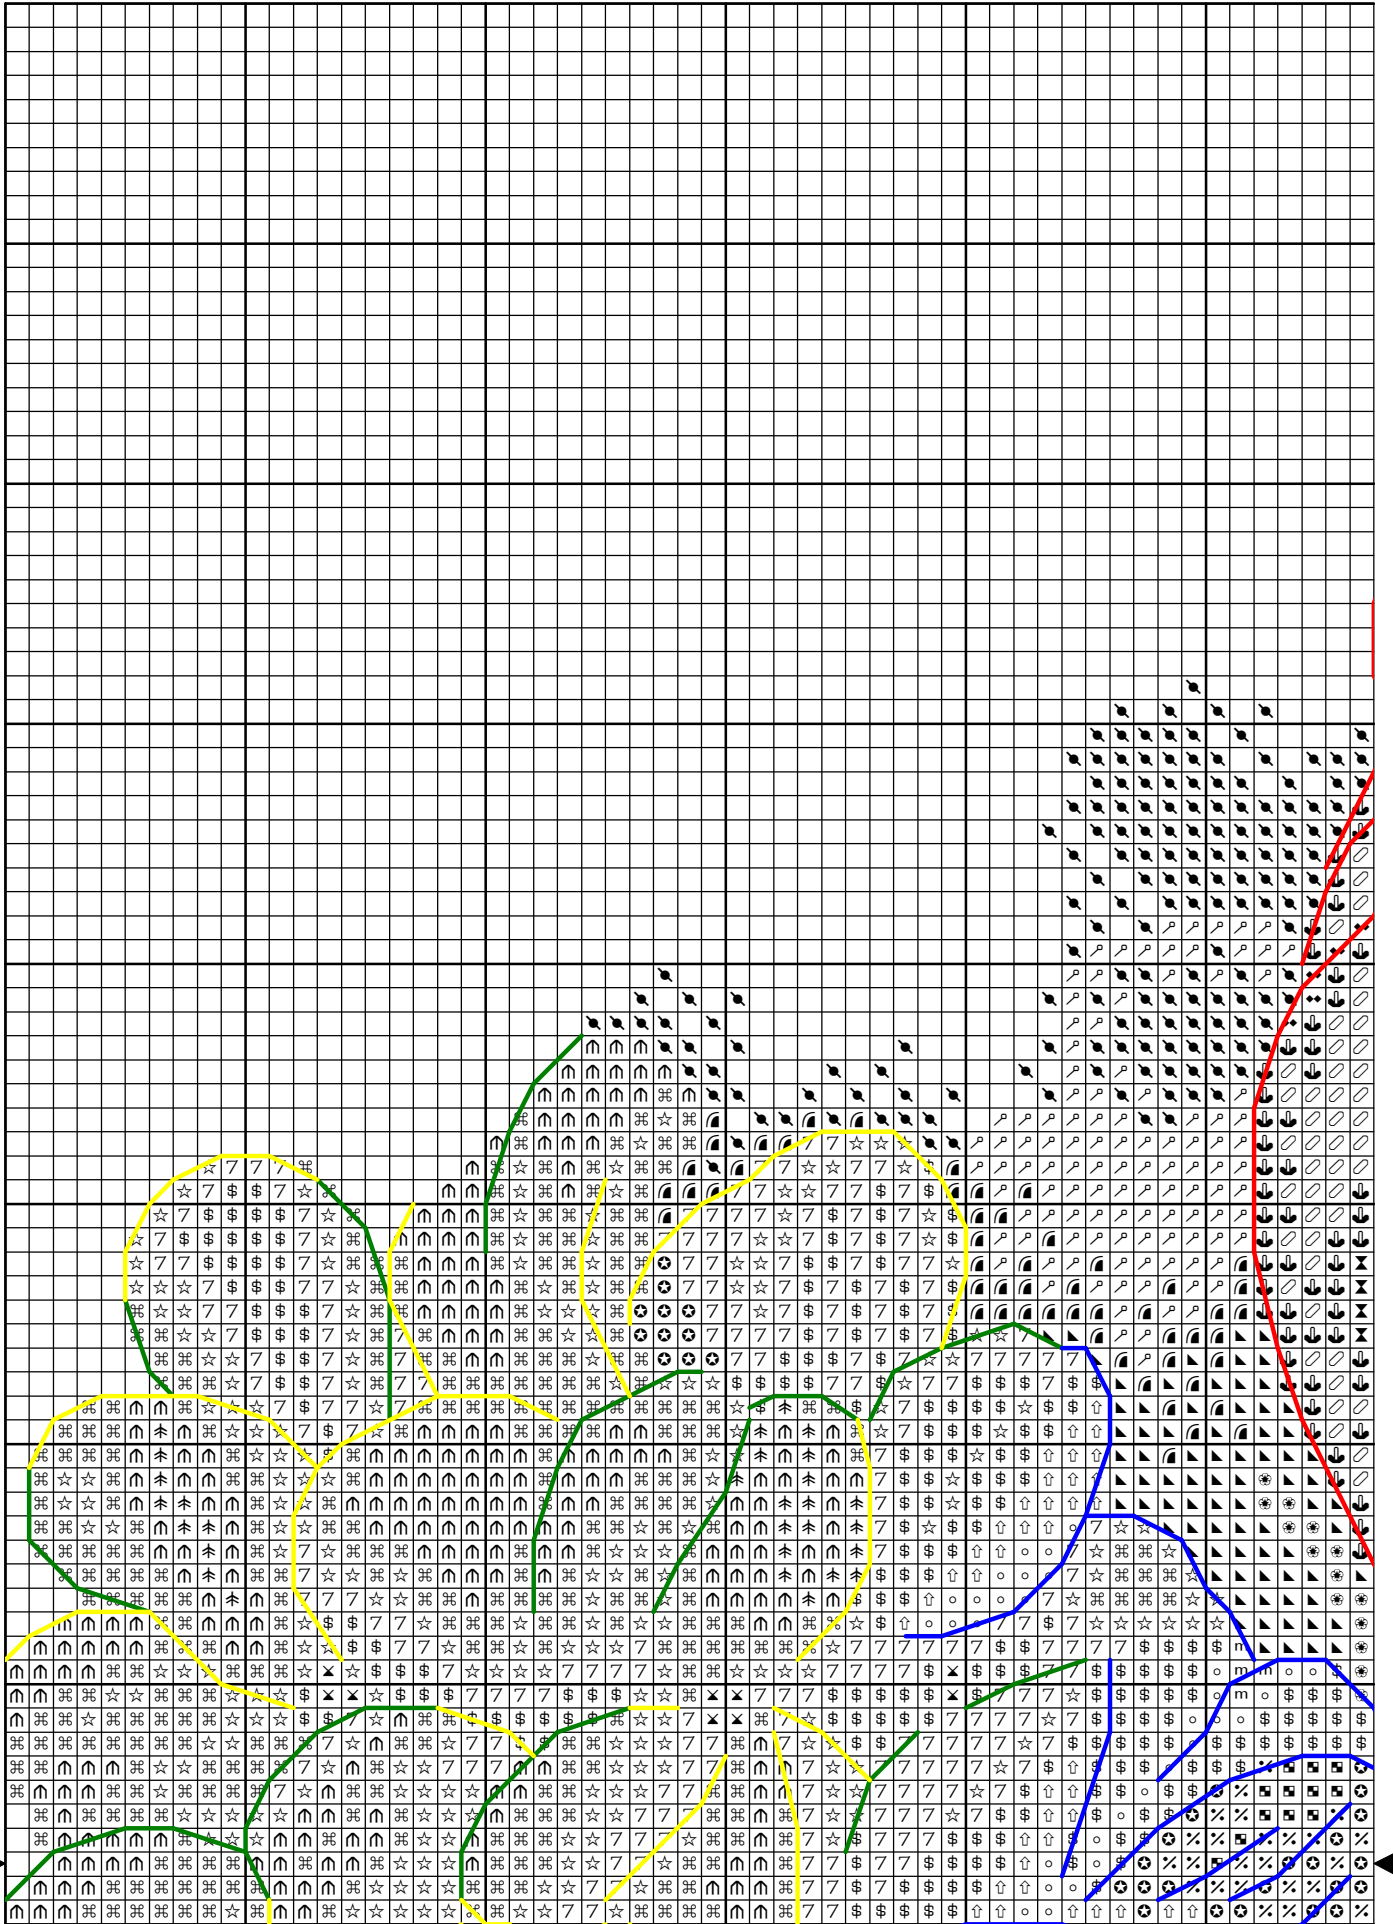

*«Пеларюния»
Серия «Цветы и птицы»*

Дизайнер: Инна Пешкова

*Размер: 150 x 150 крестиков
59 цветов мулине + 4 блэнда
Счетный крест, полукрест, бэкстич, фр. узелок*

	60	70	80	90	100	110
80	☉	☉	☉	☉	☉	☉
81	☉	☉	☉	☉	☉	☉
82	☉	☉	☉	☉	☉	☉
83	☉	☉	☉	☉	☉	☉
84	☉	☉	☉	☉	☉	☉
85	☉	☉	☉	☉	☉	☉
86	☉	☉	☉	☉	☉	☉
87	☉	☉	☉	☉	☉	☉
88	☉	☉	☉	☉	☉	☉
89	☉	☉	☉	☉	☉	☉
90	☉	☉	☉	☉	☉	☉
91	☉	☉	☉	☉	☉	☉
92	☉	☉	☉	☉	☉	☉
93	☉	☉	☉	☉	☉	☉
94	☉	☉	☉	☉	☉	☉
95	☉	☉	☉	☉	☉	☉
96	☉	☉	☉	☉	☉	☉
97	☉	☉	☉	☉	☉	☉
98	☉	☉	☉	☉	☉	☉
99	☉	☉	☉	☉	☉	☉
100	☉	☉	☉	☉	☉	☉
101	☉	☉	☉	☉	☉	☉
102	☉	☉	☉	☉	☉	☉
103	☉	☉	☉	☉	☉	☉
104	☉	☉	☉	☉	☉	☉
105	☉	☉	☉	☉	☉	☉
106	☉	☉	☉	☉	☉	☉
107	☉	☉	☉	☉	☉	☉
108	☉	☉	☉	☉	☉	☉
109	☉	☉	☉	☉	☉	☉
110	☉	☉	☉	☉	☉	☉
111	☉	☉	☉	☉	☉	☉
112	☉	☉	☉	☉	☉	☉
113	☉	☉	☉	☉	☉	☉
114	☉	☉	☉	☉	☉	☉
115	☉	☉	☉	☉	☉	☉
116	☉	☉	☉	☉	☉	☉
117	☉	☉	☉	☉	☉	☉
118	☉	☉	☉	☉	☉	☉
119	☉	☉	☉	☉	☉	☉
120	☉	☉	☉	☉	☉	☉
121	☉	☉	☉	☉	☉	☉
122	☉	☉	☉	☉	☉	☉
123	☉	☉	☉	☉	☉	☉
124	☉	☉	☉	☉	☉	☉
125	☉	☉	☉	☉	☉	☉
126	☉	☉	☉	☉	☉	☉
127	☉	☉	☉	☉	☉	☉
128	☉	☉	☉	☉	☉	☉
129	☉	☉	☉	☉	☉	☉
130	☉	☉	☉	☉	☉	☉
131	☉	☉	☉	☉	☉	☉
132	☉	☉	☉	☉	☉	☉
133	☉	☉	☉	☉	☉	☉
134	☉	☉	☉	☉	☉	☉
135	☉	☉	☉	☉	☉	☉
136	☉	☉	☉	☉	☉	☉
137	☉	☉	☉	☉	☉	☉
138	☉	☉	☉	☉	☉	☉
139	☉	☉	☉	☉	☉	☉
140	☉	☉	☉	☉	☉	☉
141	☉	☉	☉	☉	☉	☉
142	☉	☉	☉	☉	☉	☉
143	☉	☉	☉	☉	☉	☉
144	☉	☉	☉	☉	☉	☉
145	☉	☉	☉	☉	☉	☉
146	☉	☉	☉	☉	☉	☉
147	☉	☉	☉	☉	☉	☉
148	☉	☉	☉	☉	☉	☉
149	☉	☉	☉	☉	☉	☉
150	☉	☉	☉	☉	☉	☉

10

20

30

40

50

10

20

30

40

50

60

70

80

60

70

80

90

100

110

Ключ к схеме "Пеларгония"

Дизайнер: Инна Пешкова

Канва:

- Аида 14 - 3740; 770; 264
- Аида 16 - 3740; 770; 264
- Бритни Лугана - 264; 770
- Мурано - 264; 770

Размер в крестиках: 150 x 145 ; в см: 28 x 27 (каунт 14)