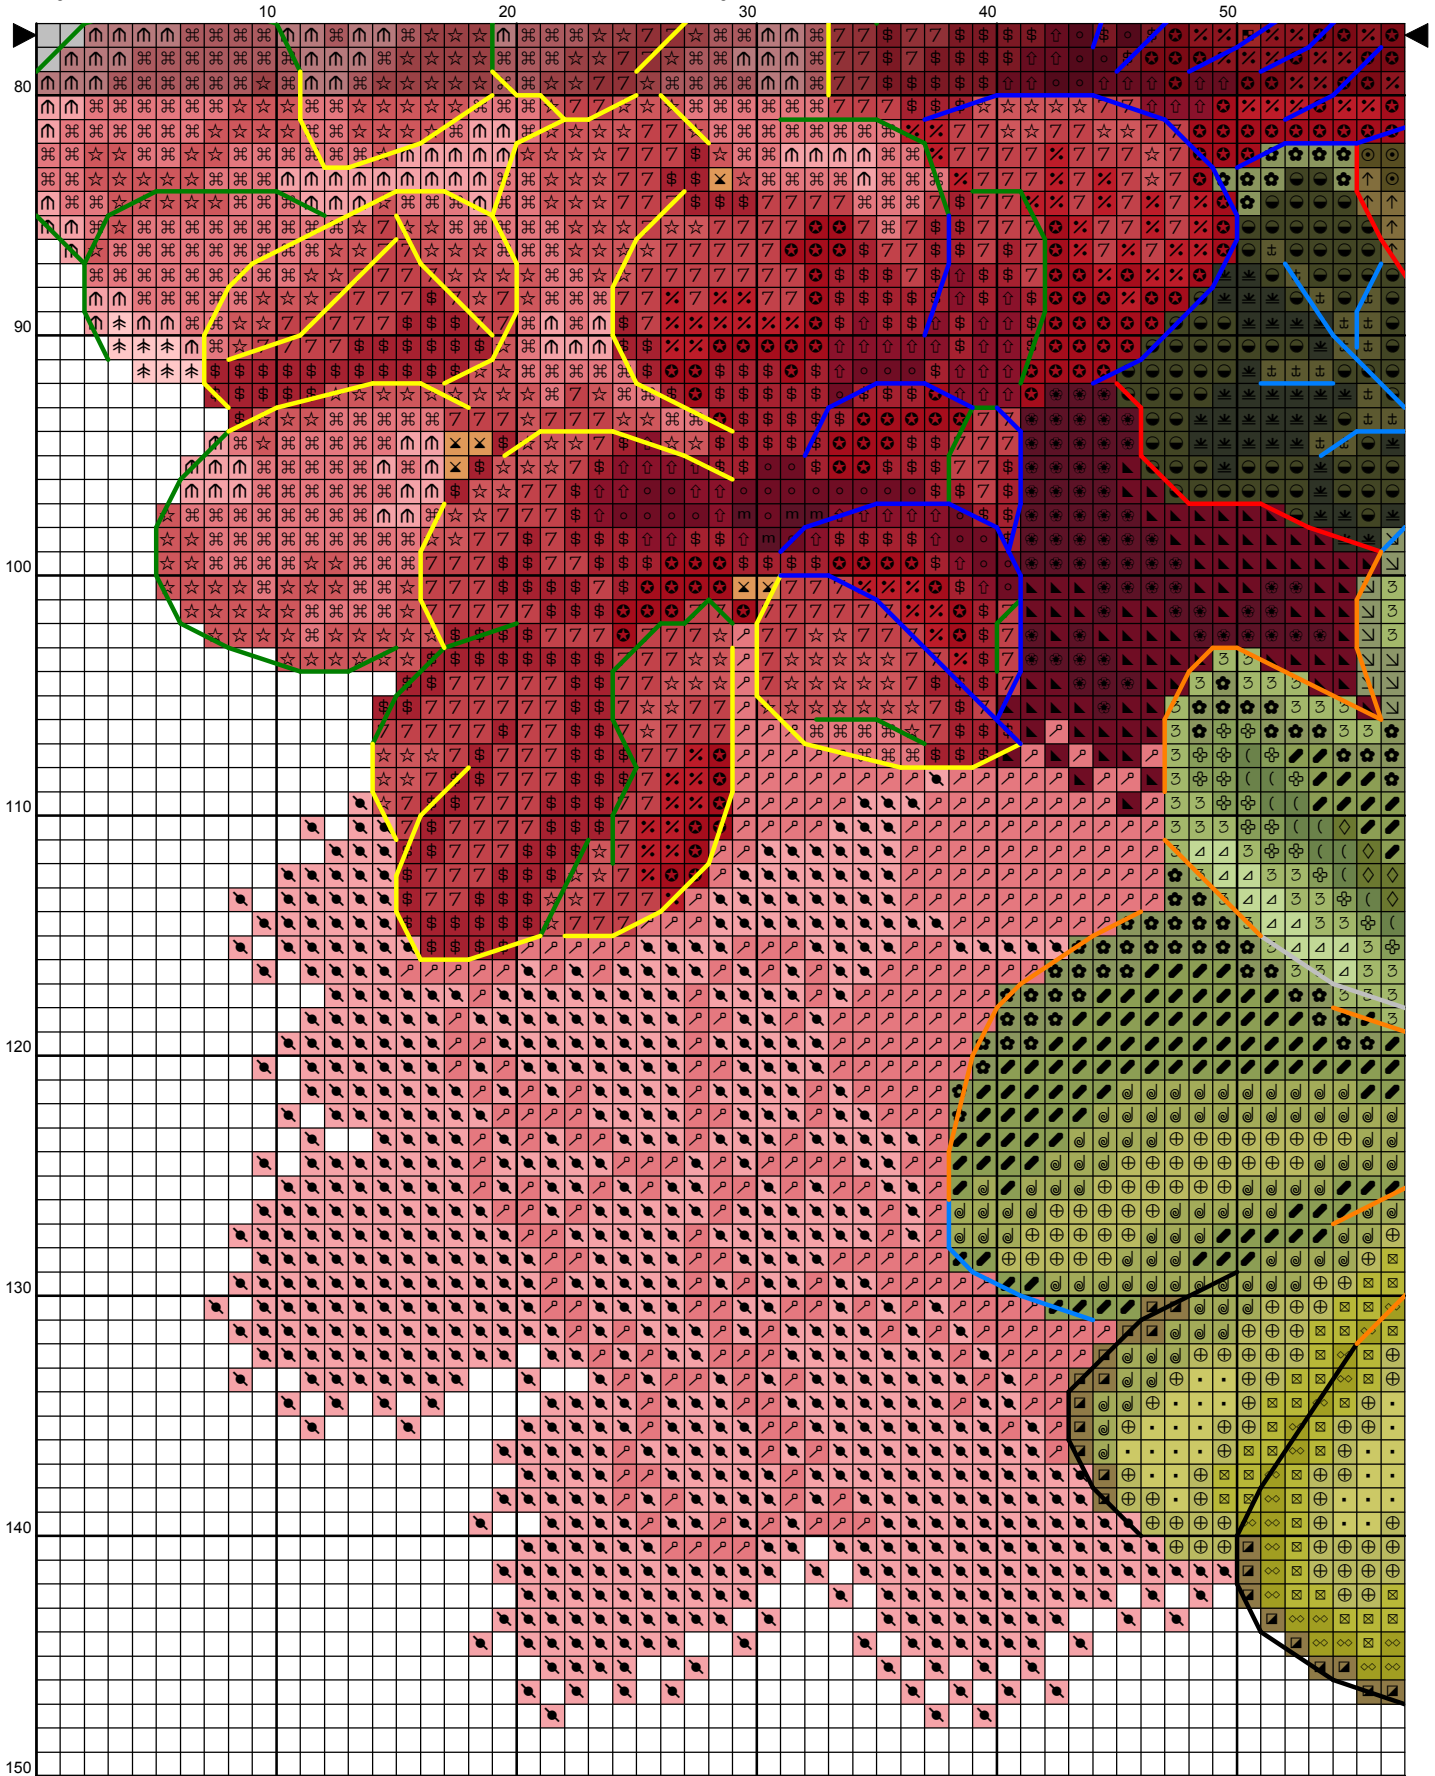

20

30

40

50

10

20

30

40

50

60

70

80

Ключ к схеме "Пеларгония"

Дизайнер: Инна Пешкова

Канва:

- Аида 14 - 3740; 770; 264

- Аида 16 - 3740; 770; 264

- Бритни Лугана - 264; 770

- Мурано - 264; 770

Размер в крестиках: 150 x 145 ; в см: 28 x 27

Мулине: DMC

Полный крест:

<u>Символ</u>	<u>№.</u>	<u>Название цвета</u>	<u>Кол-во нитей</u>
	165	Pale moss green	2
	166	Moss green	2
	310	Black	2
	317	Steel grey	2
	318	Granite grey	2
	347	Egyptian red	2
	349	Chilli red	2
	350	Red vermillion	2
	351	Coral	2
	370	Medium mustard	2
	371	Green plains	2
	414	Lead grey	2
	415	Chrome grey	2
	451	Shell pink grey	2
	452	Pigeon grey	2
	453	Turtledove grey	2
	470	Olive green	2
	471	Tarragon green	2
	472	Bud green	2
	524	Light grey green	2
	730	Khaki green	2
	733	Golden green	2
	734	Light Olive green	2
	760	Grenadine pink	2
	761	Sunrise rose	2
	762	Pearl grey	2
	772	Celery green	2
	801	Mink brown	2
	814	Deep wine red	2
	815	Cherry red	2
	816	Red fruit	2
	817	Japanese red	2
	934	Algae green	2
	936	Oaktree moss green	2
	937	Moss green	2
	938	Espresso brown	2
	975	Chestnut brown	2
	976	Nutmeg brown	2
	977	Caramel brown	2
	3011	Artichoke green	2
	3012	Marsh green	2
	3013	Resin green	2