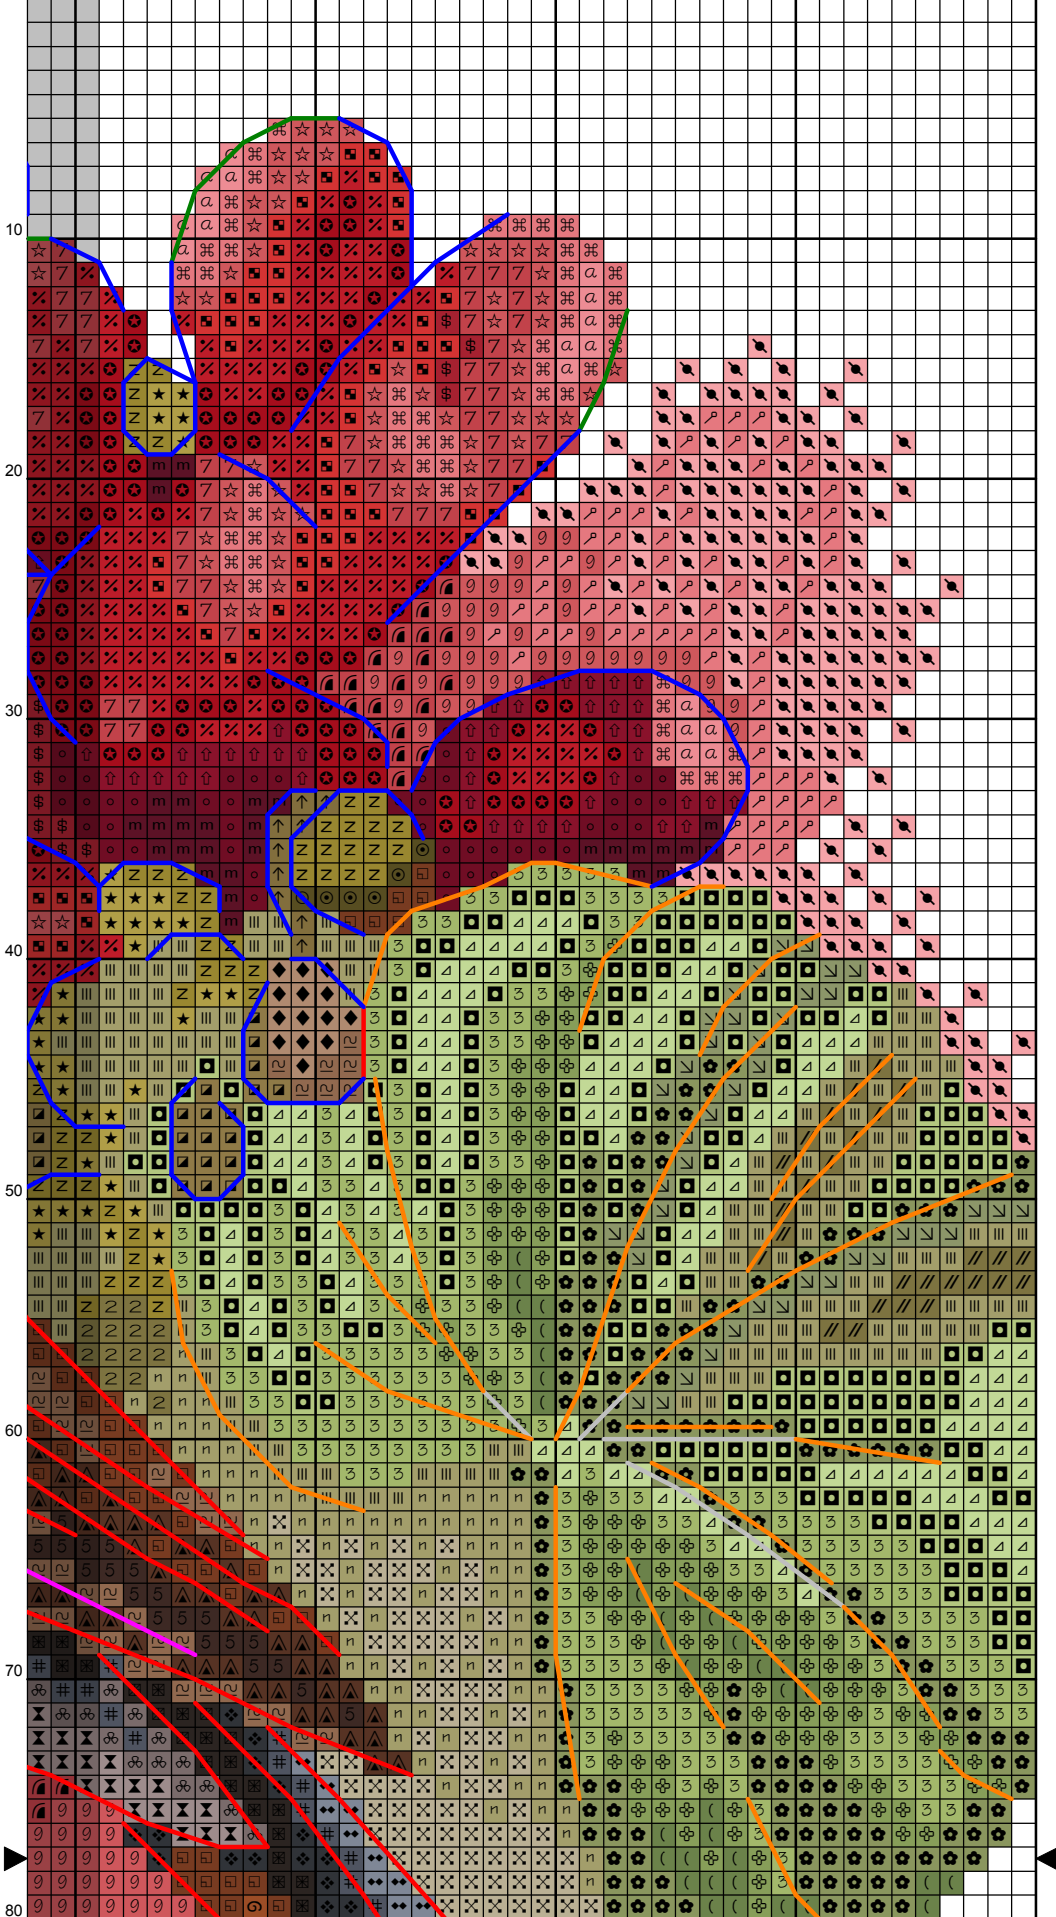

50

60

70

80

Ключ к схеме "Пеларгония"

Дизайнер: Инна Пешкова

Канва:

- Аида 14 - 3740; 770; 264

- Аида 16 - 3740; 770; 264

- Бритни Лугана - 264; 770

- Мурано - 264; 770

Размер в крестиках: 150 x 145 ; в см: 28 x 27

Мулине: DMC

Полный крест:

<u>Символ</u>	<u>№.</u>	<u>Название цвета</u>	<u>Кол-во нитей</u>
	165	Pale moss green	2
	166	Moss green	2
	310	Black	2
	317	Steel grey	2
	318	Granite grey	2
	347	Egyptian red	2
	349	Chilli red	2
	350	Red vermillion	2
	351	Coral	2
	370	Medium mustard	2
	371	Green plains	2
	414	Lead grey	2
	415	Chrome grey	2
	451	Shell pink grey	2
	452	Pigeon grey	2
	453	Turtledove grey	2
	470	Olive green	2
	471	Tarragon green	2
	472	Bud green	2
	524	Light grey green	2
	730	Khaki green	2
	733	Golden green	2
	734	Light Olive green	2
	760	Grenadine pink	2
	761	Sunrise rose	2
	762	Pearl grey	2
	772	Celery green	2
	801	Mink brown	2
	814	Deep wine red	2
	815	Cherry red	2
	816	Red fruit	2
	817	Japanese red	2
	934	Algae green	2
	936	Oaktree moss green	2
	937	Moss green	2
	938	Espresso brown	2
	975	Chestnut brown	2
	976	Nutmeg brown	2
	977	Caramel brown	2
	3011	Artichoke green	2
	3012	Marsh green	2
	3013	Resin green	2