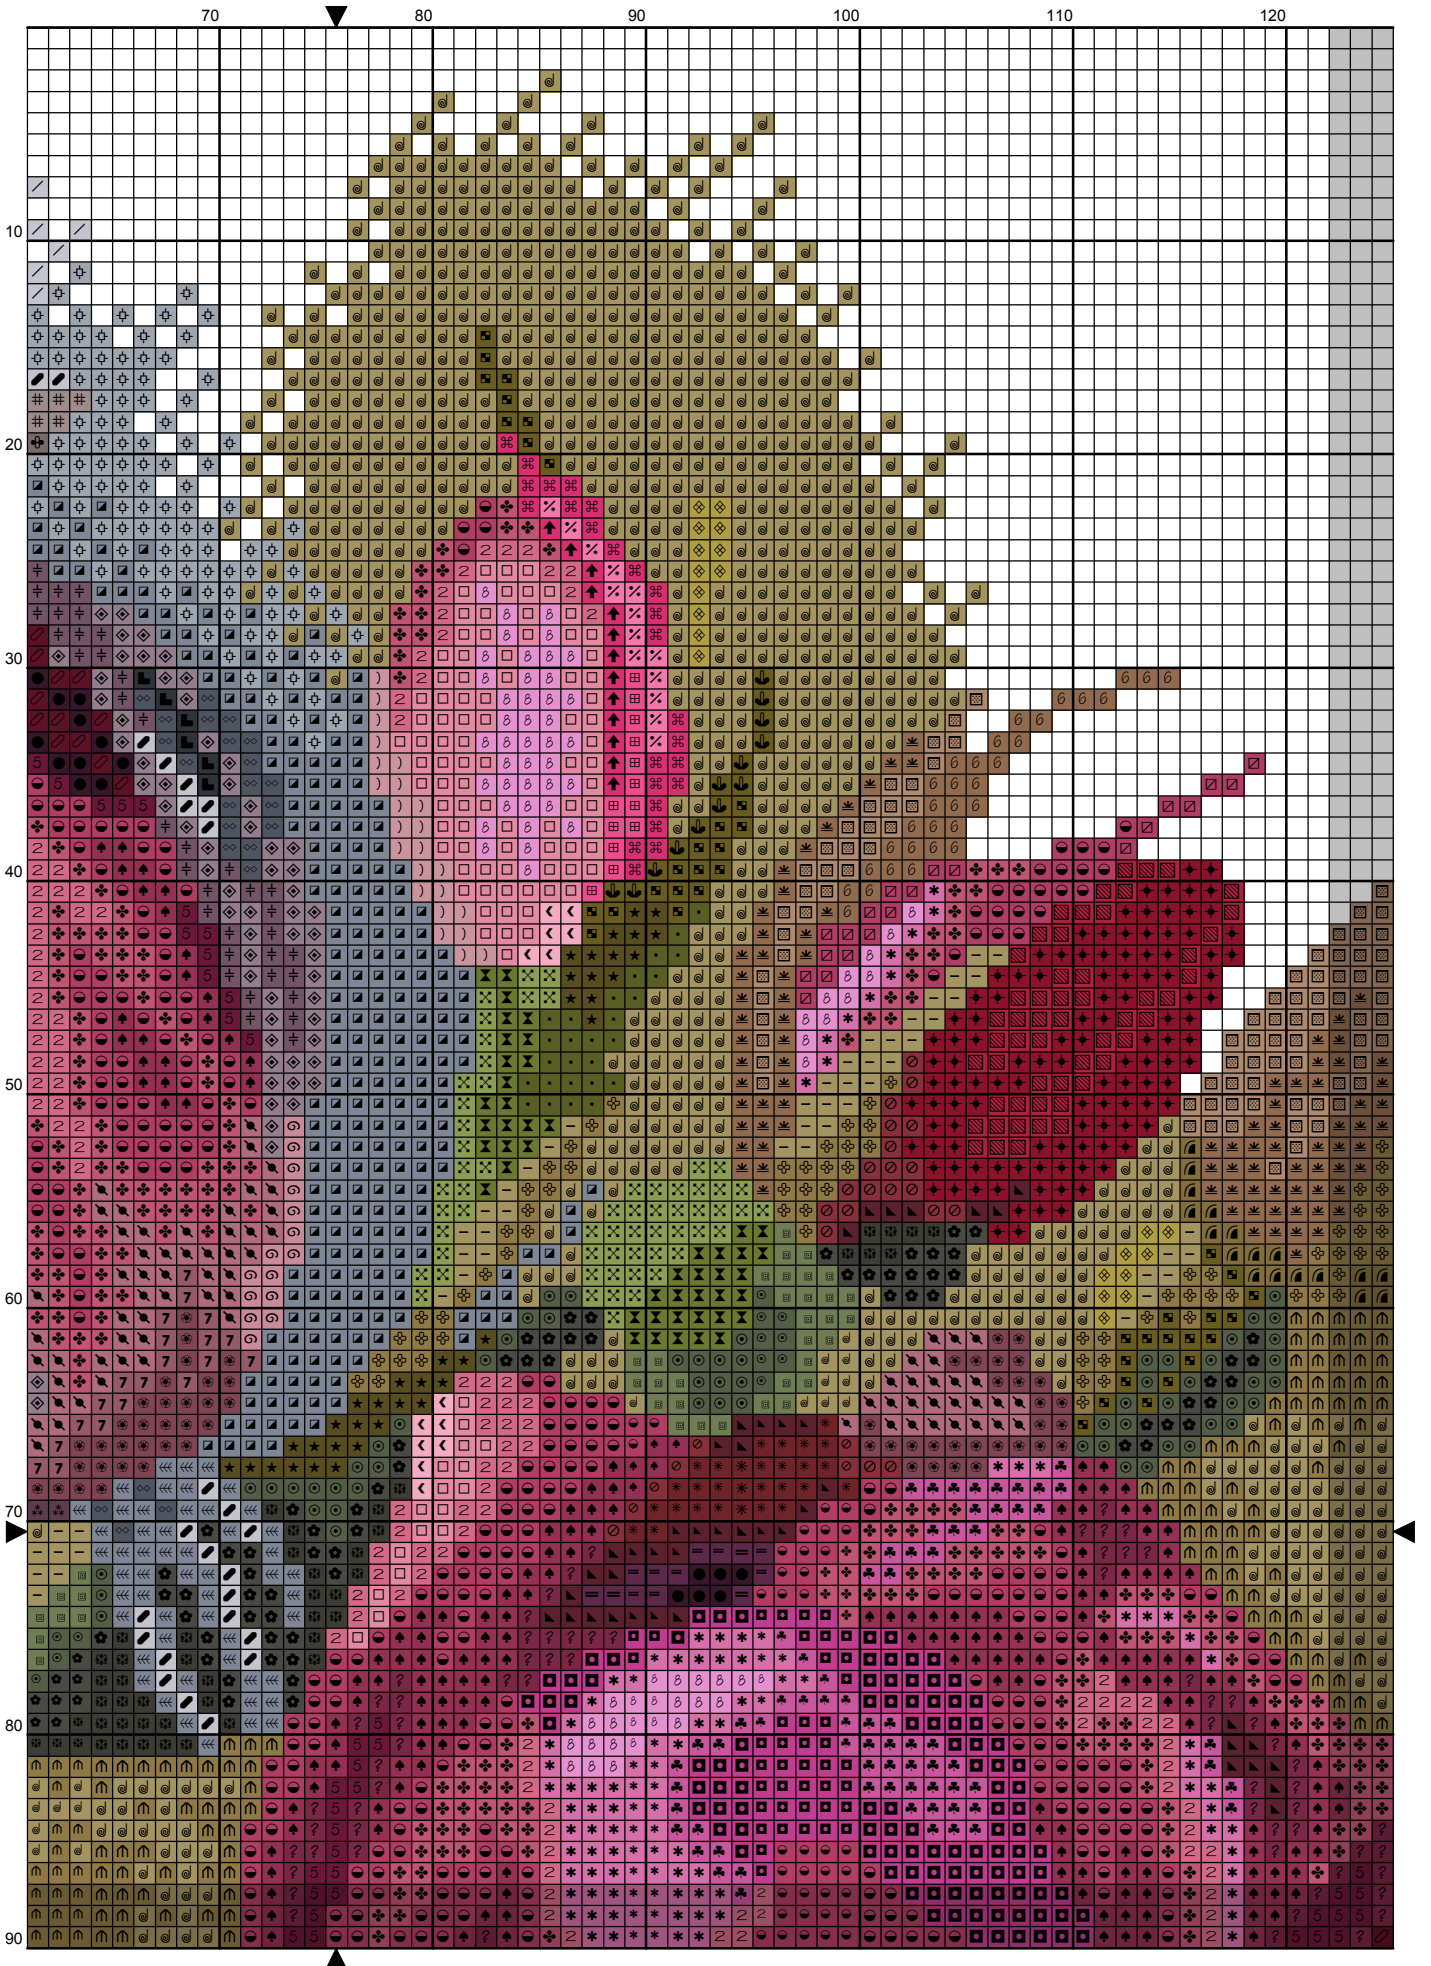

*Схема «Розы»  
Серия «Цветы и птицы»*

*Дизайнер: Инна Пешкова*

*Размер: 150x150 крестика  
62 цвета мулине DMC + 5 блэндов  
Счетный крест, полукрест, бэкстич*

## Ключ к схеме "Розы"

Дизайнер: Инна Пешкова

Канва: 14 count Aida

Размер в крестиках: 151 x 141 ; в см: 27.40 x 25.58

Мулине: DMC

### Полный крест:

<u>Символ</u>	<u>№.</u>	<u>Название цвета</u>	<u>Кол-во нитей</u>
	154	Prune rose	2
	221	Mars red	2
	309	Dark raspberry rose	2
	315	Antique lilac	2
	316	Heather lilac	2
	317	Steel grey	2
	318	Granite grey	2
	370	Medium mustard	2
	371	Green plains	2
	372	Light mustard	2
	415	Chrome grey	2
	451	Shell pink grey	2
	452	Pigeon grey	2
	469	Dark moss green	2
	470	Olive green	2
	471	Tarragon green	2
	524	Light grey green	2
	535	Stone grey	2
	600	Crimson pink	2
	601	Cranberry pink	2
	602	Marshmallow pink	2
	603	Sweet pink	2
	604	Hyacinth pink	2
	605	Rosebud pink	2
	645	Dark steel grey	2
	730	Khaki green	2
	732	Bronze green	2
	734	Light Olive green	2
	762	Pearl grey	2
	778	Antique mauve	2
	779	Sepia mauve	2
	814	Deep wine red	2
	815	Cherry red	2
	816	Red fruit	2
	844	Pepper black	2
	895	Bottle green	2
	902	Garnet red	2
	3041	Medium lilac	2
	3042	Lilac	2
	3052	Silver green	2
	3345	Dark Hunter Green	2
	3346	Hunter Green	2
	3607	Pink plum	2
	3608	Medium pink plum	2
	3609	Light pink plum	2
	3685	Dark mauve	2
	3687	Raspberry mauve	2
	3688	Pink mauve	2
	3689	Rose petal pink	2
	3721	Earth pink	2
	3722	Rosebush pink	2
	3726	Dark antique mauve	2
	3727	Litchee mauve	2