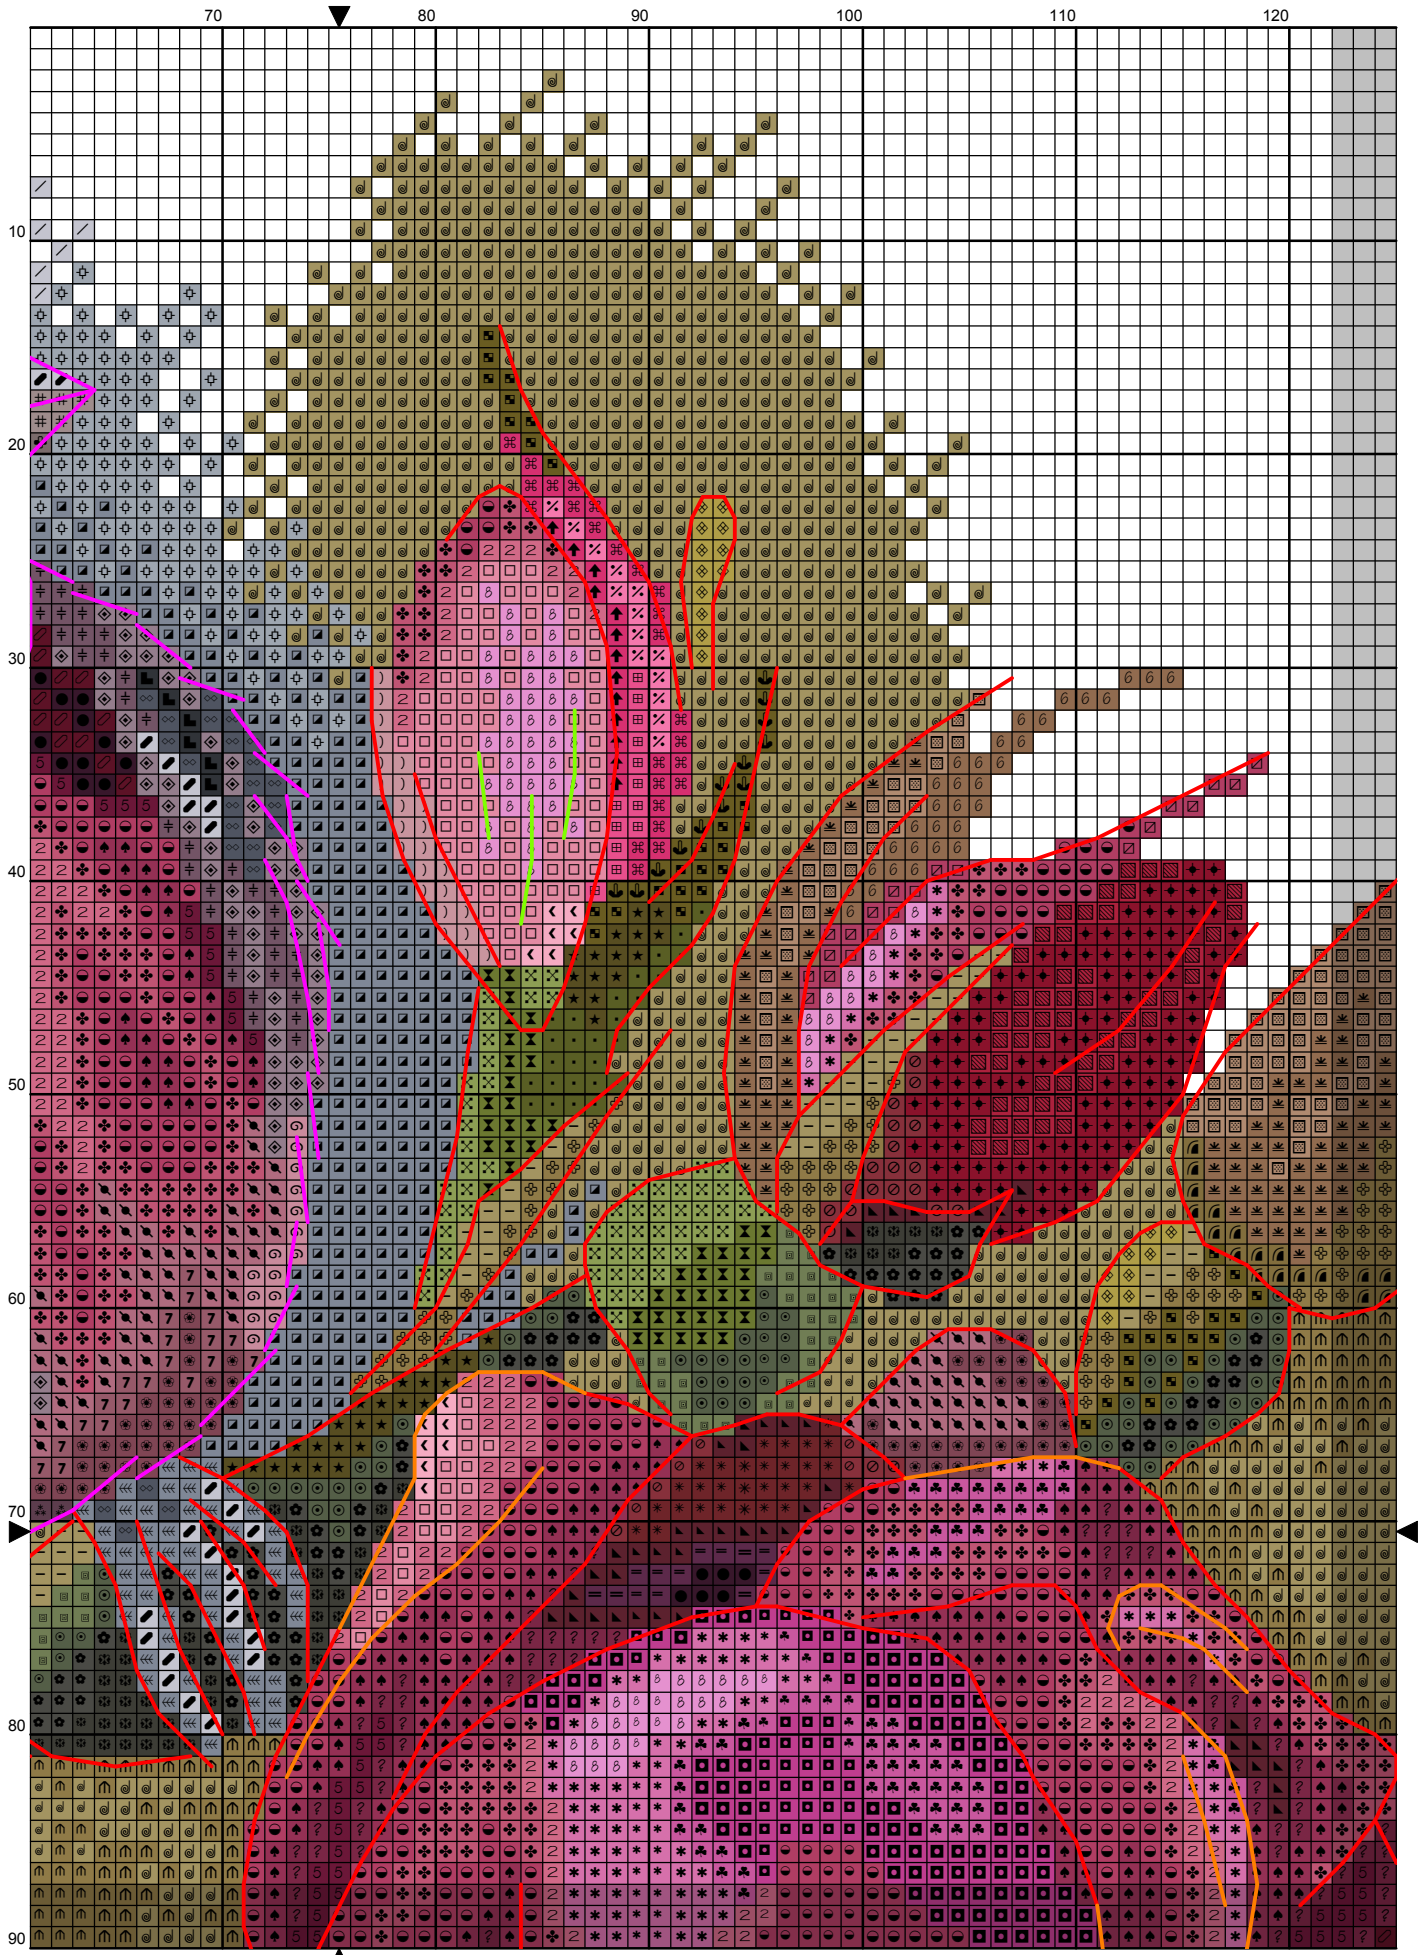

*Схема «Розы»  
Серия «Цветы и птицы»*

*Дизайнер: Инна Пешкова*

*Размер: 150x150 крестика  
62 цвета мулине DMC + 5 блэндов  
Счетный крест, полукрест, бэкстич*

## Ключ к схеме "Розы"

Дизайнер: Инна Пешкова

Канва: 14 count Aida

Размер в крестиках: 151 x 141 ; в см: 27.40 x 25.58

Мулине: DMC

### Полный крест:

<u>Символ</u>	<u>№.</u>	<u>Название цвета</u>	<u>Кол-во нитей</u>
	154	Prune rose	2
	221	Mars red	2
	309	Dark raspberry rose	2
	315	Antique lilac	2
	316	Heather lilac	2
	317	Steel grey	2
	318	Granite grey	2
	370	Medium mustard	2
	371	Green plains	2
	372	Light mustard	2
	415	Chrome grey	2
	451	Shell pink grey	2
	452	Pigeon grey	2
	469	Dark moss green	2
	470	Olive green	2
	471	Tarragon green	2
	524	Light grey green	2
	535	Stone grey	2
	600	Crimson pink	2
	601	Cranberry pink	2
	602	Marshmallow pink	2
	603	Sweet pink	2
	604	Hyacinth pink	2
	605	Rosebud pink	2
	645	Dark steel grey	2
	730	Khaki green	2
	732	Bronze green	2
	734	Light Olive green	2
	762	Pearl grey	2
	778	Antique mauve	2
	779	Sepia mauve	2
	814	Deep wine red	2
	815	Cherry red	2
	816	Red fruit	2
	844	Pepper black	2
	895	Bottle green	2
	902	Garnet red	2
	3041	Medium lilac	2
	3042	Lilac	2
	3052	Silver green	2
	3345	Dark Hunter Green	2
	3346	Hunter Green	2
	3607	Pink plum	2
	3608	Medium pink plum	2
	3609	Light pink plum	2
	3685	Dark mauve	2
	3687	Raspberry mauve	2
	3688	Pink mauve	2
	3689	Rose petal pink	2
	3721	Earth pink	2
	3722	Rosebush pink	2
	3726	Dark antique mauve	2
	3727	Litchee mauve	2