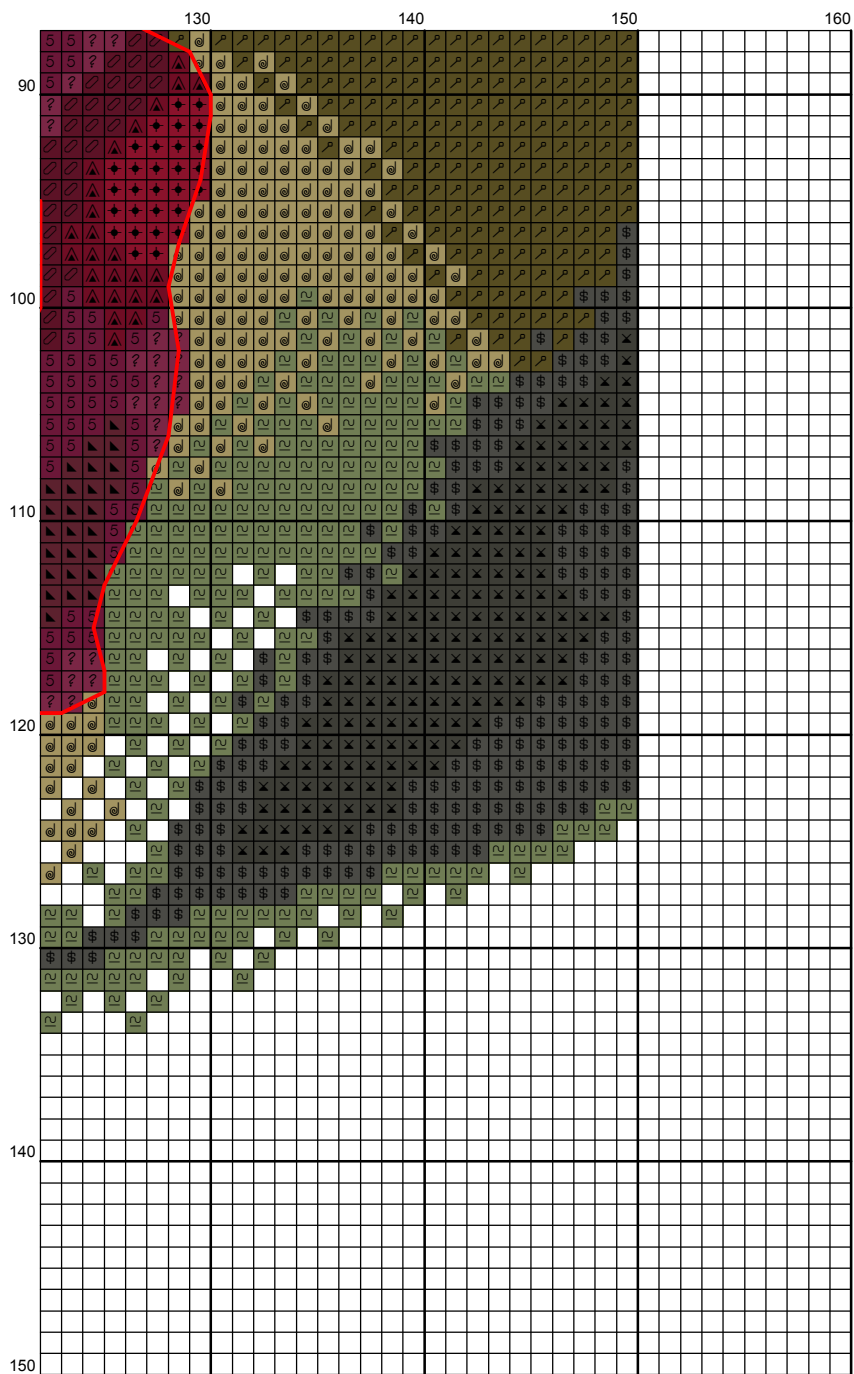

*Схема «Розы»  
Серия «Цветы и птицы»*

*Дизайнер: Инна Пешкова*

*Размер: 150x150 крестика  
62 цвета мулине DMC + 5 блэндов  
Счетный крест, полукрест, бэкстич*

## Ключ к схеме "Розы"

Дизайнер: Инна Пешкова

Канва: 14 count Aida

Размер в крестиках: 151 x 141 ; в см: 27.40 x 25.58

Мулине: DMC

### Полный крест:

<u>Символ</u>	<u>№.</u>	<u>Название цвета</u>	<u>Кол-во нитей</u>
	154	Prune rose	2
	221	Mars red	2
	309	Dark raspberry rose	2
	315	Antique lilac	2
	316	Heather lilac	2
	317	Steel grey	2
	318	Granite grey	2
	370	Medium mustard	2
	371	Green plains	2
	372	Light mustard	2
	415	Chrome grey	2
	451	Shell pink grey	2
	452	Pigeon grey	2
	469	Dark moss green	2
	470	Olive green	2
	471	Tarragon green	2
	524	Light grey green	2
	535	Stone grey	2
	600	Crimson pink	2
	601	Cranberry pink	2
	602	Marshmallow pink	2
	603	Sweet pink	2
	604	Hyacinth pink	2
	605	Rosebud pink	2
	645	Dark steel grey	2
	730	Khaki green	2
	732	Bronze green	2
	734	Light Olive green	2
	762	Pearl grey	2
	778	Antique mauve	2
	779	Sepia mauve	2
	814	Deep wine red	2
	815	Cherry red	2
	816	Red fruit	2
	844	Pepper black	2
	895	Bottle green	2
	902	Garnet red	2
	3041	Medium lilac	2
	3042	Lilac	2
	3052	Silver green	2
	3345	Dark Hunter Green	2
	3346	Hunter Green	2
	3607	Pink plum	2
	3608	Medium pink plum	2
	3609	Light pink plum	2
	3685	Dark mauve	2
	3687	Raspberry mauve	2
	3688	Pink mauve	2
	3689	Rose petal pink	2
	3721	Earth pink	2
	3722	Rosebush pink	2
	3726	Dark antique mauve	2
	3727	Litchee mauve	2

	3740	Dark antique violet	2
	3743	Pale lilac	2
	3799	Anthracite grey	2
	3803	Bordeaux wine mauve	2
	3834	Grape	2
	3863	Otter brown	2
	3864	Light mocha brown	2
	3726+316		2
	3607+3608		2
	3803+3687		2
	3687+3688		2
	3688+3689		2
	BLANC	BLANC	2