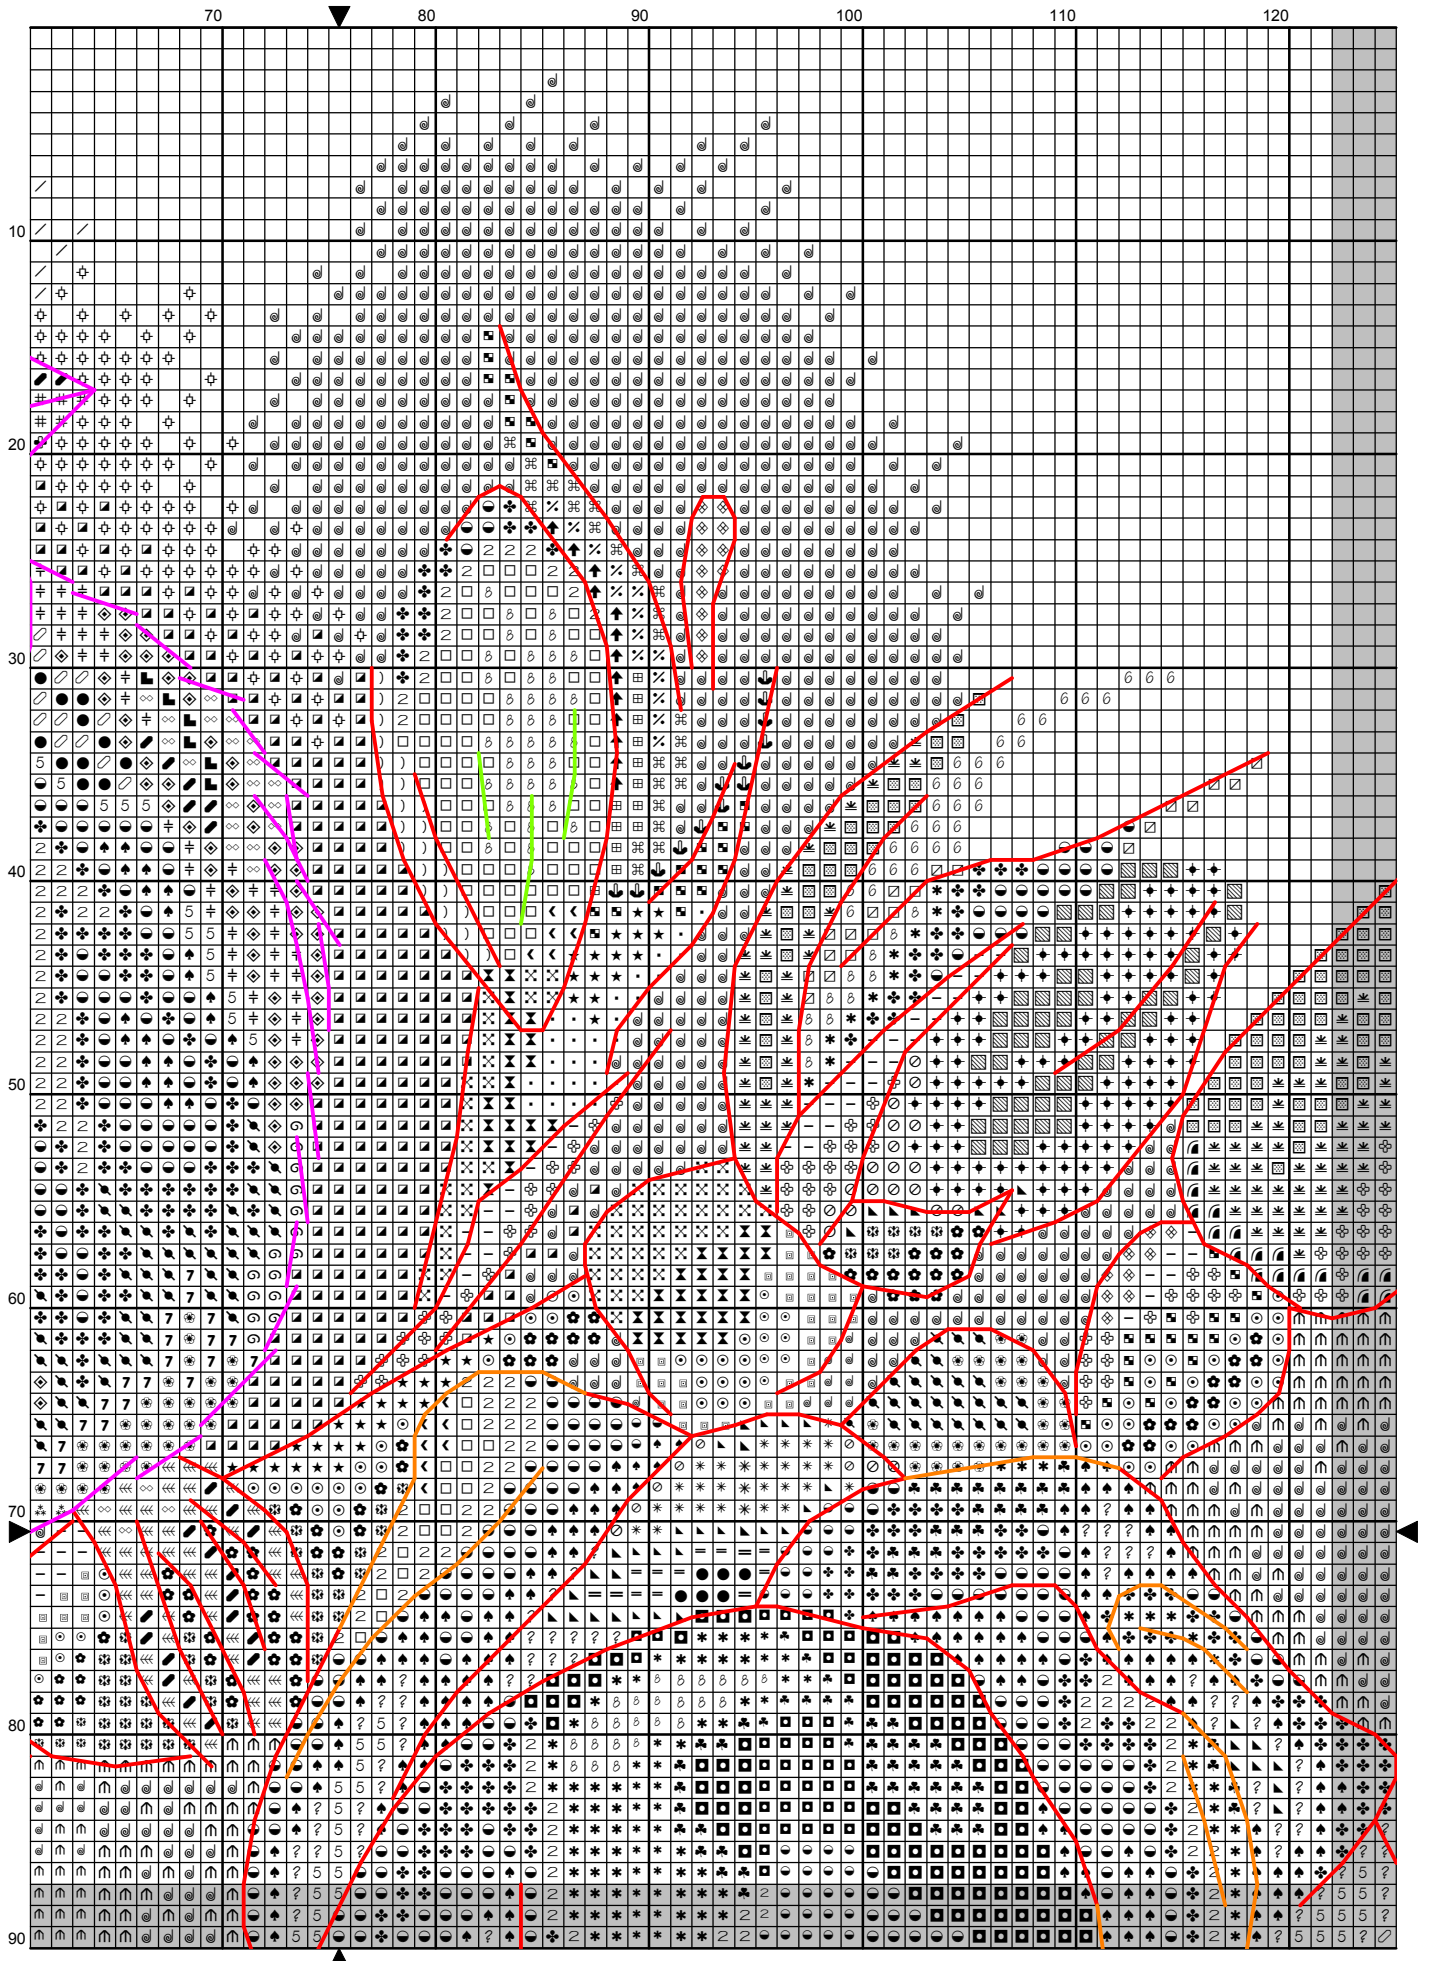

70

80

90

	130	140	150	160
10				
20				
30				
40				
50				
60				
70				
80				
90				

### Полный крест:

<u>Символ</u>	<u>№.</u>	<u>Название цвета</u>	<u>Кол-во нитей</u>
●	154	Prune rose	2
*	221	Mars red	2
▨	309	Dark raspberry rose	2
∫	315	Antique lilac	2
↘	316	Heather lilac	2
∞	317	Steel grey	2
≡	318	Granite grey	2
▒	370	Medium mustard	2
⊕	371	Green plains	2
-	372	Light mustard	2
♥	415	Chrome grey	2
⊕	451	Shell pink grey	2
#	452	Pigeon grey	2
·	469	Dark moss green	2
⌵	470	Olive green	2
⌵	471	Tarragon green	2
z	524	Light grey green	2
⊕	535	Stone grey	2
⌵	600	Crimson pink	2
#	601	Cranberry pink	2
↑	602	Marshmallow pink	2
田	603	Sweet pink	2
∕	604	Hyacinth pink	2
∞	605	Rosebud pink	2
⊙	645	Dark steel grey	2
★	730	Khaki green	2
■	732	Bronze green	2
◇	734	Light Olive green	2
▒	762	Pearl grey	2
↘	778	Antique mauve	2
◇	779	Sepia mauve	2
∪	814	Deep wine red	2
▲	815	Cherry red	2
⊕	816	Red fruit	2
⊕	844	Pepper black	2
∪	895	Bottle green	2
▲	902	Garnet red	2
⊕	3041	Medium lilac	2
◇	3042	Lilac	2
□	3052	Silver green	2
⊕	3345	Dark Hunter Green	2
☆	3346	Hunter Green	2
■	3607	Pink plum	2
*	3608	Medium pink plum	2
∫	3609	Light pink plum	2
5	3685	Dark mauve	2
●	3687	Raspberry mauve	2
z	3688	Pink mauve	2
◀	3689	Rose petal pink	2
∪	3721	Earth pink	2
■	3722	Rosebush pink	2
⊕	3726	Dark antique mauve	2
∪	3727	Litchee mauve	2