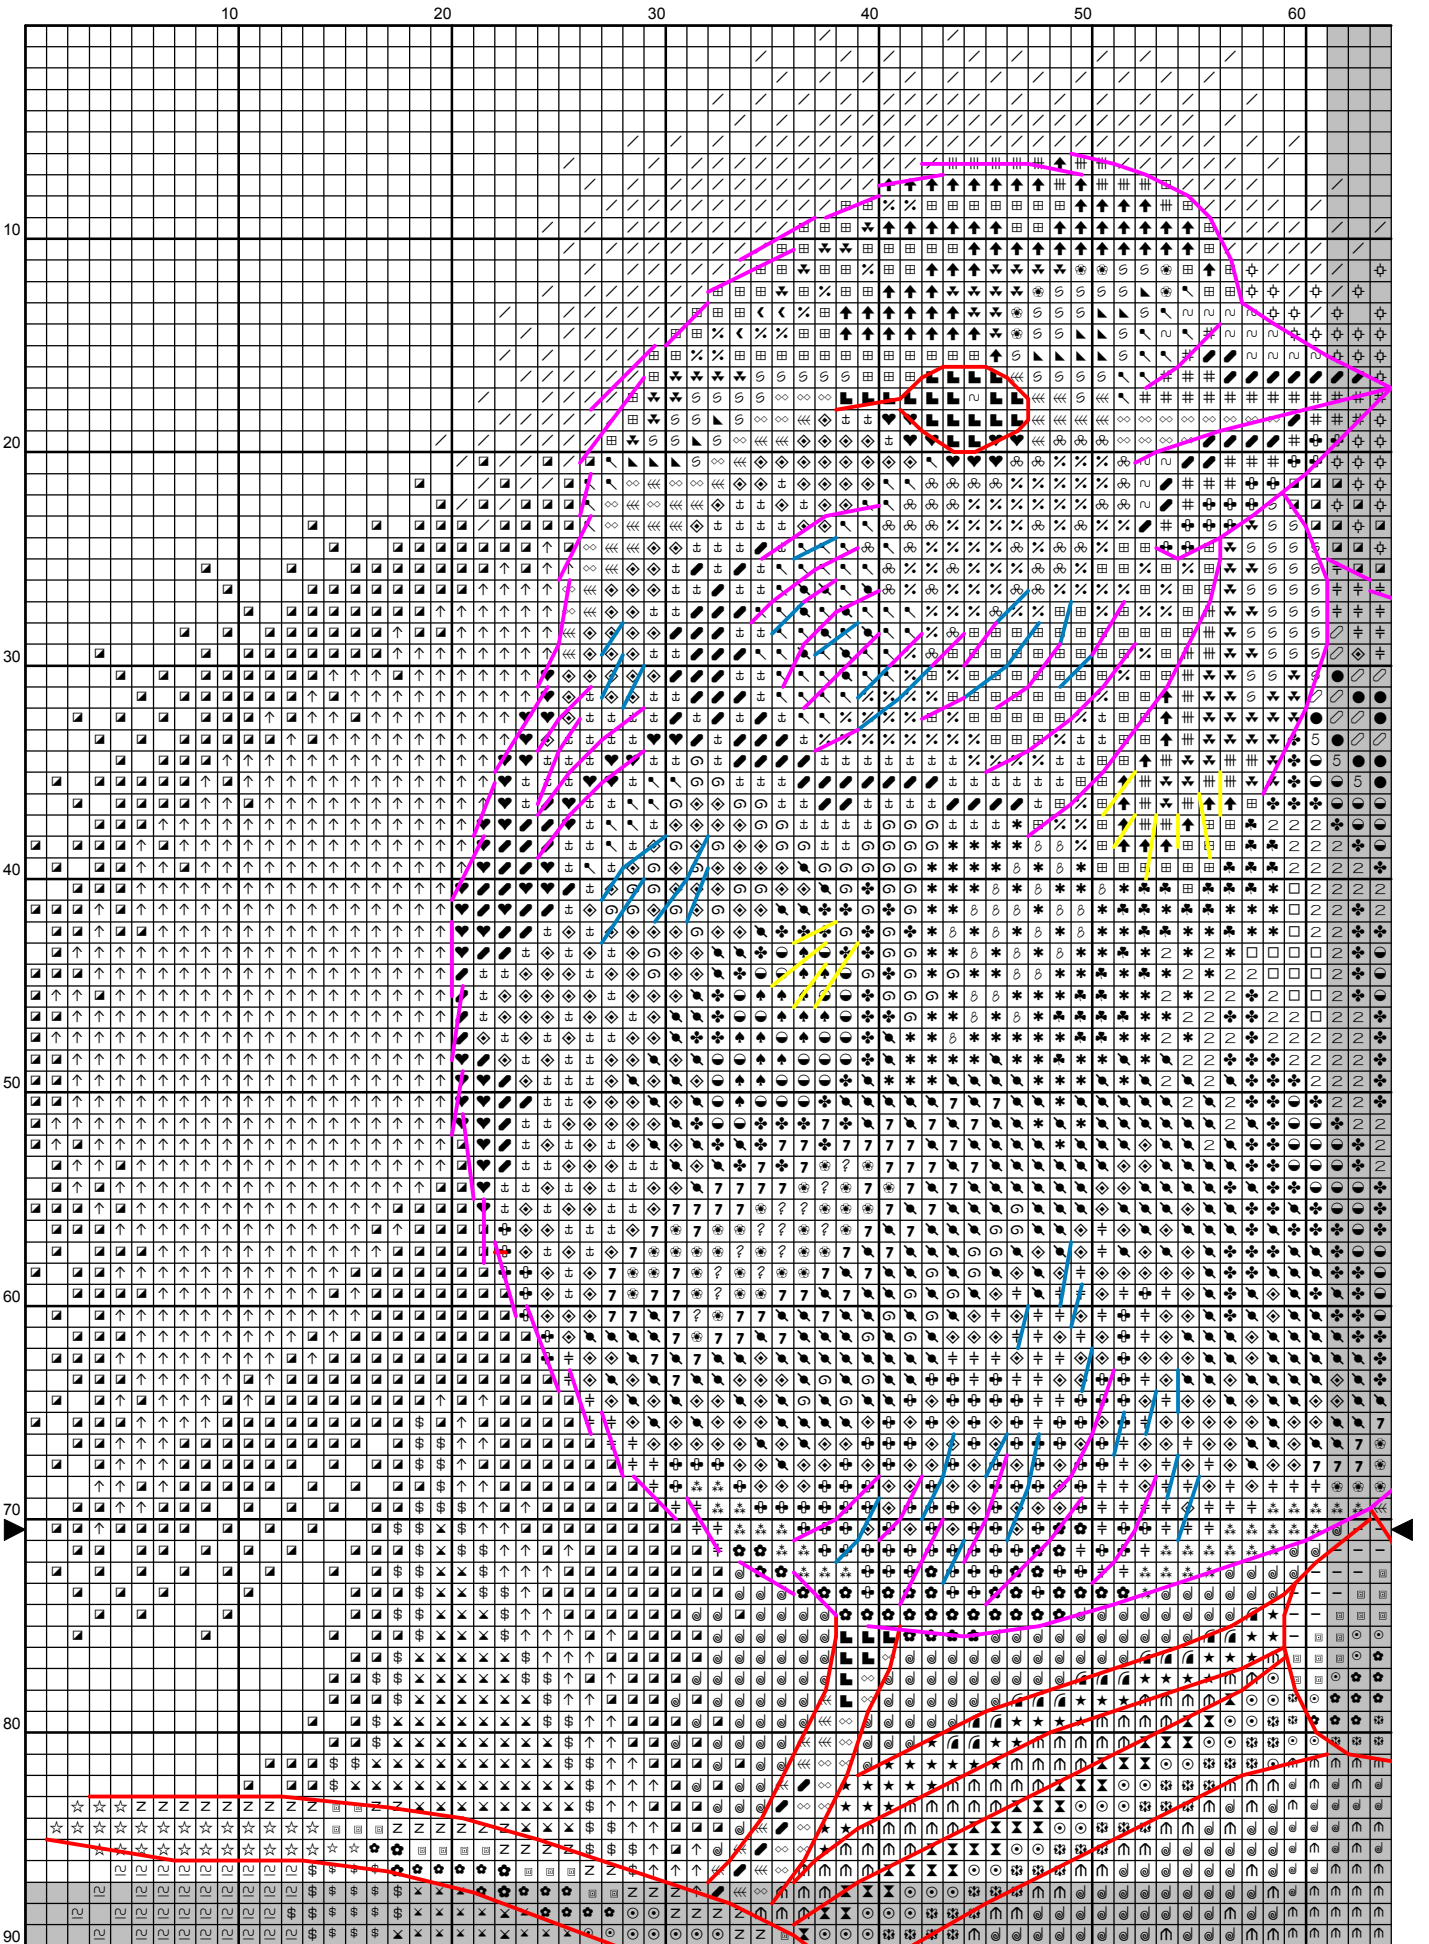

## Ключ к схеме "Розы"

Дизайнер: Инна Пешкова

Канва: 14 count Aida

Размер в крестиках: 151 x 141 ; в см: 27.40 x 25.58

Мулине: DMC

70

80

90

	130	140	150	160
10				
20				
30				
40				
50				
60				
70				
80				
90				