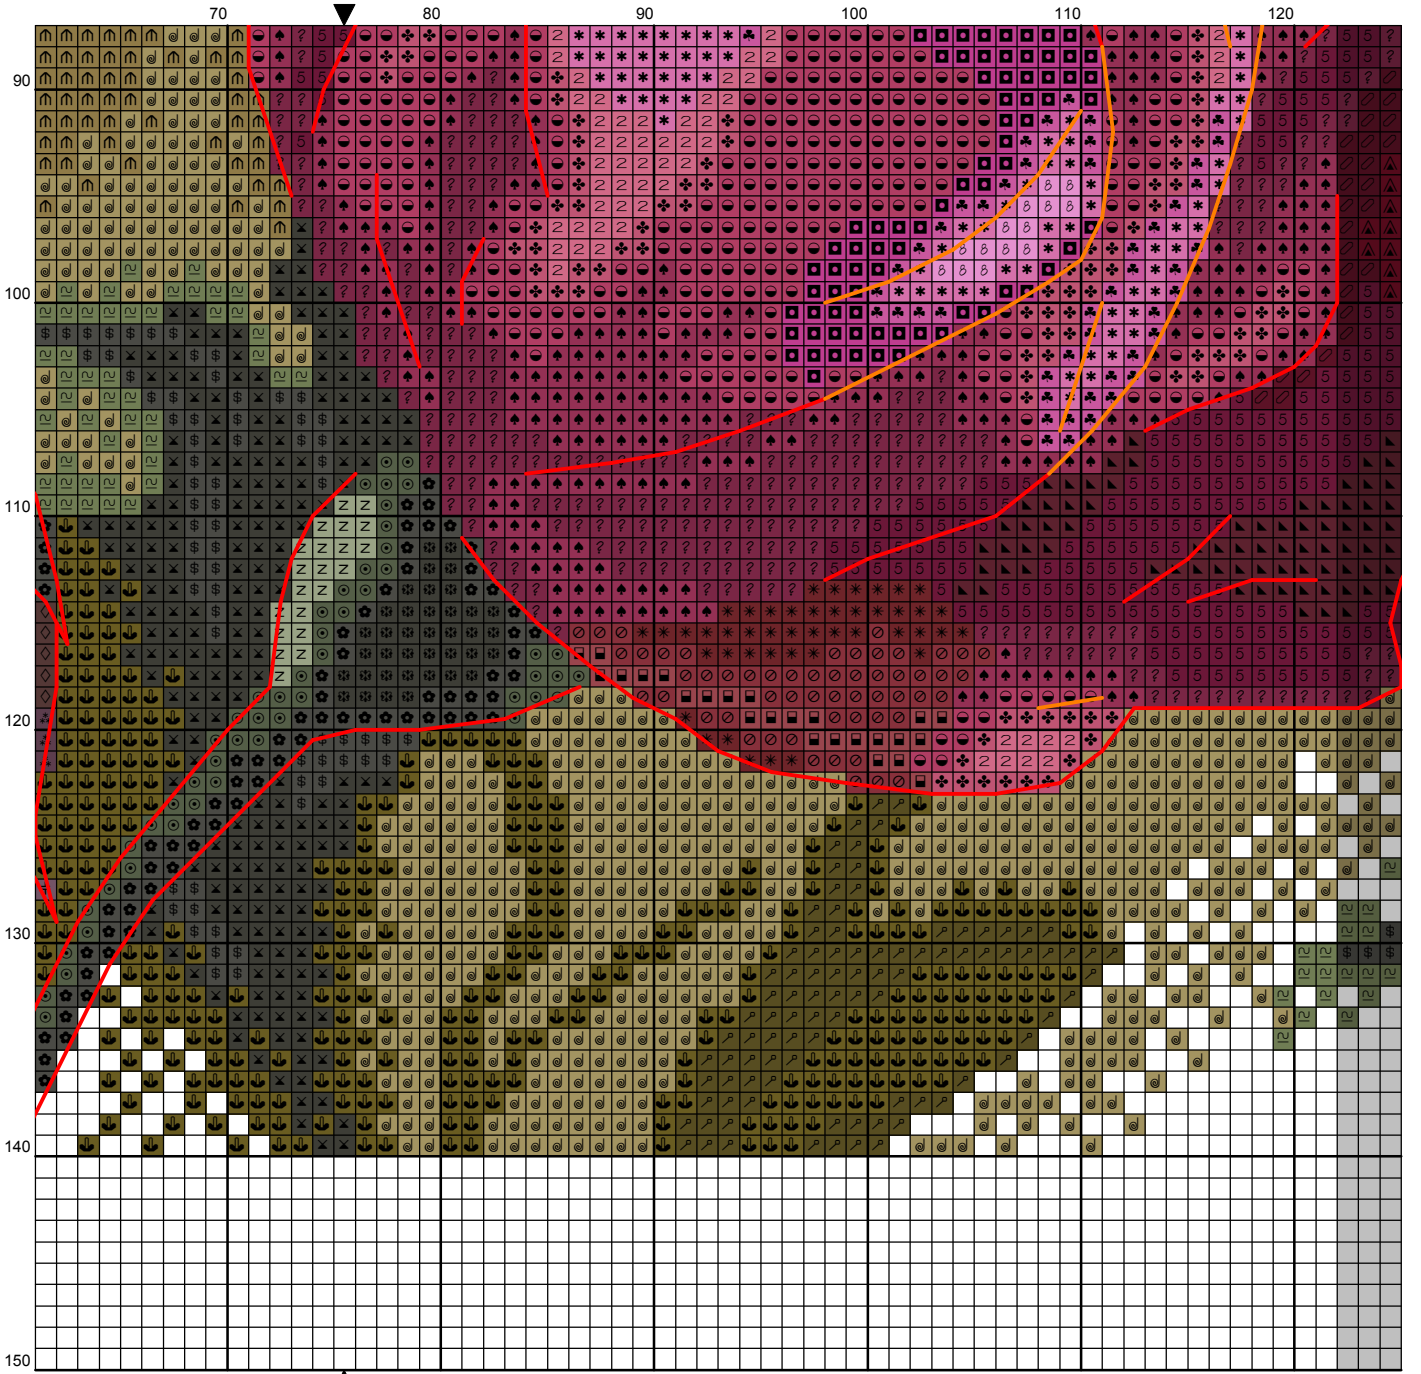

*Схема «Розы»  
Серия «Цветы и птицы»*

*Дизайнер: Инна Пешкова*

*Размер: 150x150 крестика  
62 цвета мулине DMC + 5 блэндов  
Счетный крест, полукрест, бэкстич*

## Ключ к схеме "Розы"

Дизайнер: Инна Пешкова

Канва: 14 count Aida

Размер в крестиках: 151 x 141 ; в см: 27.40 x 25.58

Мулине: DMC