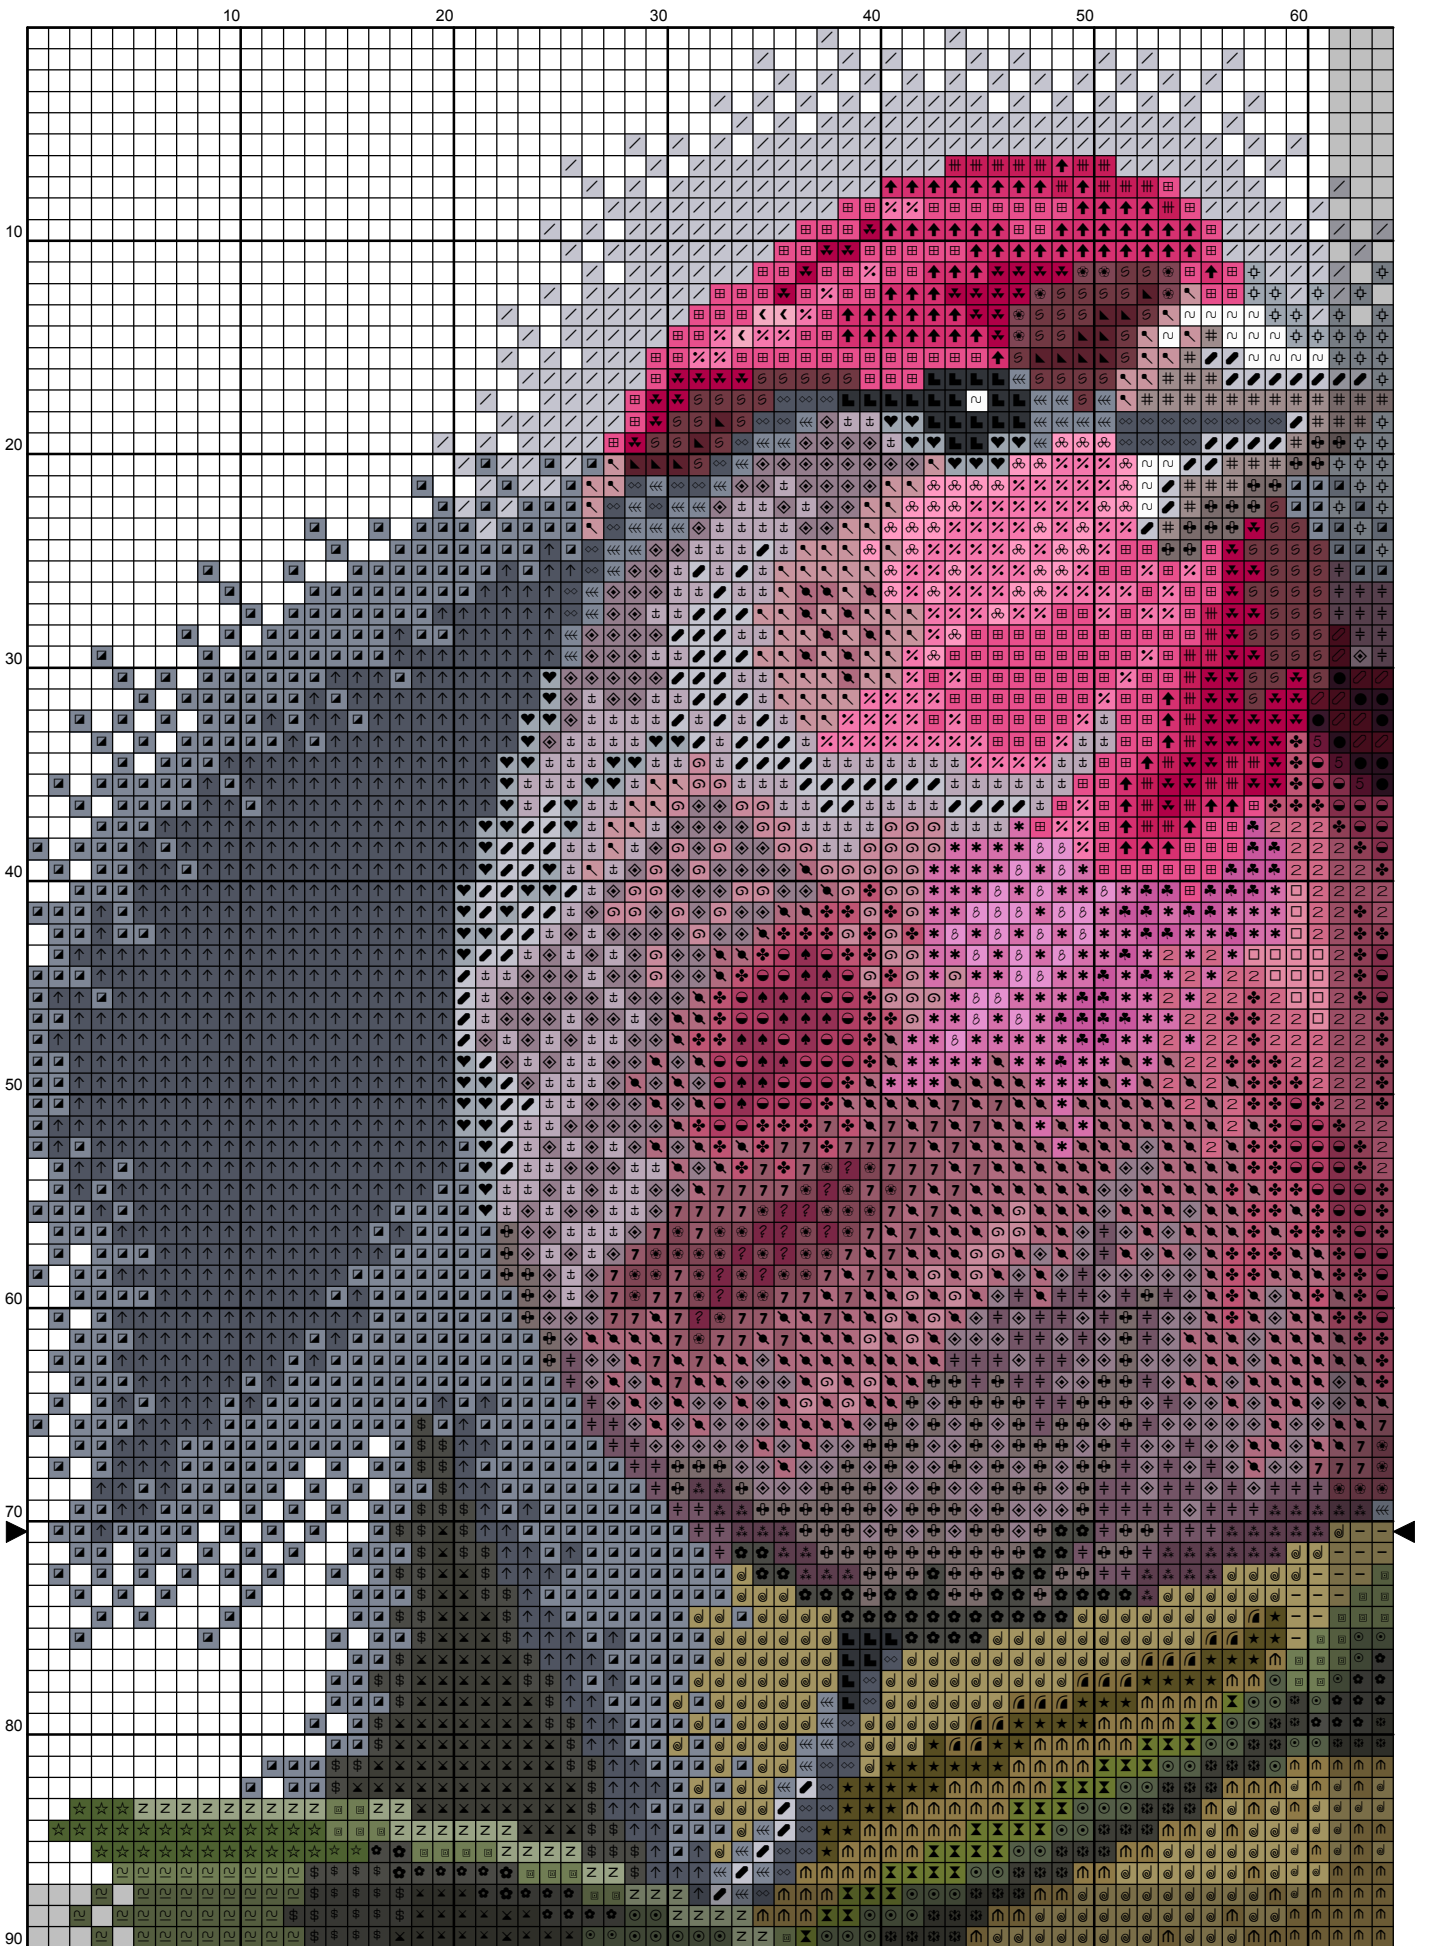

*Схема «Розы»  
Серия «Цветы и птицы»*

*Дизайнер: Инна Пешкова*

*Размер: 150x150 крестика  
62 цвета мулине DMC + 5 блэндов  
Счетный крест, полукрест, бэкстич*

## Ключ к схеме "Розы"

Дизайнер: Инна Пешкова

Канва: 14 count Aida

Размер в крестиках: 151 x 141 ; в см: 27.40 x 25.58

Мулине: DMC

### Полный крест:

<u>Символ</u>	<u>№.</u>	<u>Название цвета</u>	<u>Кол-во нитей</u>
	154	Prune rose	2
	221	Mars red	2
	309	Dark raspberry rose	2
	315	Antique lilac	2
	316	Heather lilac	2
	317	Steel grey	2
	318	Granite grey	2
	370	Medium mustard	2
	371	Green plains	2
	372	Light mustard	2
	415	Chrome grey	2
	451	Shell pink grey	2
	452	Pigeon grey	2
	469	Dark moss green	2
	470	Olive green	2
	471	Tarragon green	2
	524	Light grey green	2
	535	Stone grey	2
	600	Crimson pink	2
	601	Cranberry pink	2
	602	Marshmallow pink	2
	603	Sweet pink	2
	604	Hyacinth pink	2
	605	Rosebud pink	2
	645	Dark steel grey	2
	730	Khaki green	2
	732	Bronze green	2
	734	Light Olive green	2
	762	Pearl grey	2
	778	Antique mauve	2
	779	Sepia mauve	2
	814	Deep wine red	2
	815	Cherry red	2
	816	Red fruit	2
	844	Pepper black	2
	895	Bottle green	2
	902	Garnet red	2
	3041	Medium lilac	2
	3042	Lilac	2
	3052	Silver green	2
	3345	Dark Hunter Green	2
	3346	Hunter Green	2
	3607	Pink plum	2
	3608	Medium pink plum	2
	3609	Light pink plum	2
	3685	Dark mauve	2
	3687	Raspberry mauve	2
	3688	Pink mauve	2
	3689	Rose petal pink	2
	3721	Earth pink	2
	3722	Rosebush pink	2
	3726	Dark antique mauve	2
	3727	Litchee mauve	2