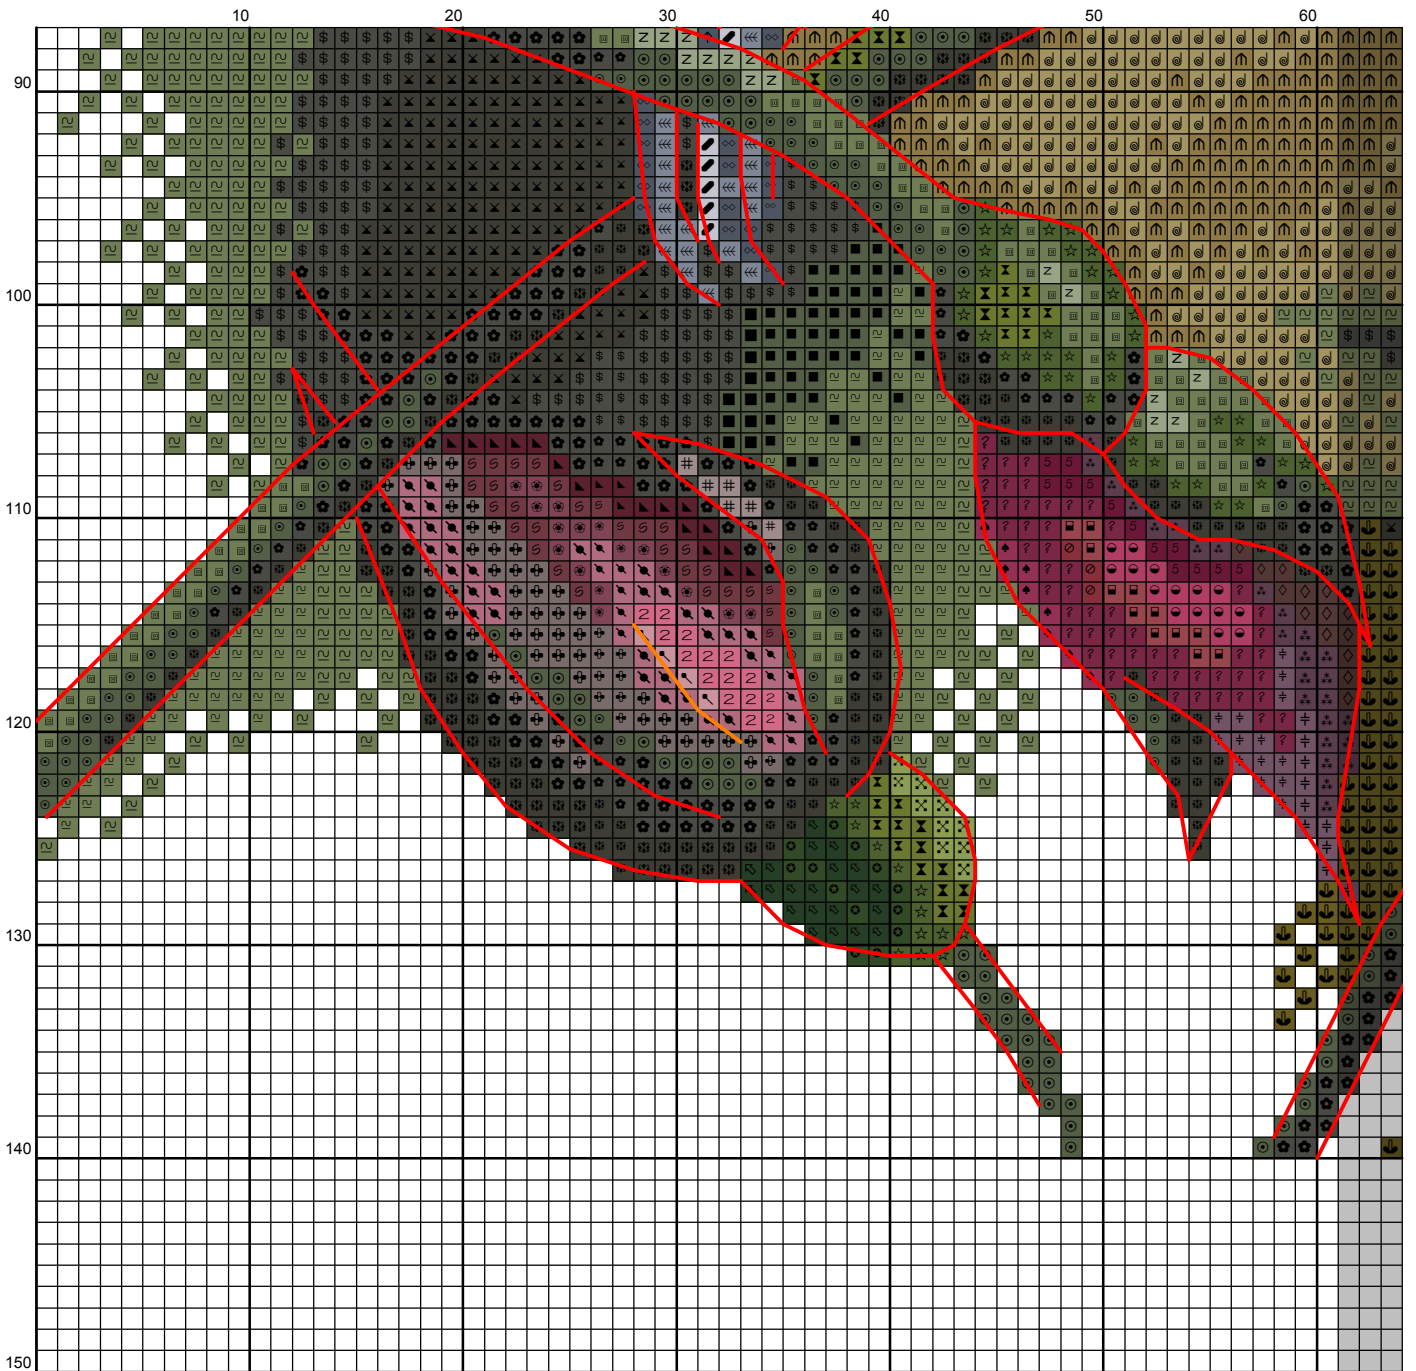

*Схема «Розы»  
Серия «Цветы и птицы»*

*Дизайнер: Инна Пешкова*

*Размер: 150x150 крестика  
62 цвета мулине DMC + 5 блэндов  
Счетный крест, полукрест, бэкстич*

## Ключ к схеме "Розы"

Дизайнер: Инна Пешкова

Канва: 14 count Aida

Размер в крестиках: 151 x 141 ; в см: 27.40 x 25.58

Мулине: DMC

### Полный крест:

<u>Символ</u>	<u>№.</u>	<u>Название цвета</u>	<u>Кол-во нитей</u>
	154	Prune rose	2
	221	Mars red	2
	309	Dark raspberry rose	2
	315	Antique lilac	2
	316	Heather lilac	2
	317	Steel grey	2
	318	Granite grey	2
	370	Medium mustard	2
	371	Green plains	2
	372	Light mustard	2
	415	Chrome grey	2
	451	Shell pink grey	2
	452	Pigeon grey	2
	469	Dark moss green	2
	470	Olive green	2
	471	Tarragon green	2
	524	Light grey green	2
	535	Stone grey	2
	600	Crimson pink	2
	601	Cranberry pink	2
	602	Marshmallow pink	2
	603	Sweet pink	2
	604	Hyacinth pink	2
	605	Rosebud pink	2
	645	Dark steel grey	2
	730	Khaki green	2
	732	Bronze green	2
	734	Light Olive green	2
	762	Pearl grey	2
	778	Antique mauve	2
	779	Sepia mauve	2
	814	Deep wine red	2
	815	Cherry red	2
	816	Red fruit	2
	844	Pepper black	2
	895	Bottle green	2
	902	Garnet red	2
	3041	Medium lilac	2
	3042	Lilac	2
	3052	Silver green	2
	3345	Dark Hunter Green	2
	3346	Hunter Green	2
	3607	Pink plum	2
	3608	Medium pink plum	2
	3609	Light pink plum	2
	3685	Dark mauve	2
	3687	Raspberry mauve	2
	3688	Pink mauve	2
	3689	Rose petal pink	2
	3721	Earth pink	2
	3722	Rosebush pink	2
	3726	Dark antique mauve	2
	3727	Litchee mauve	2