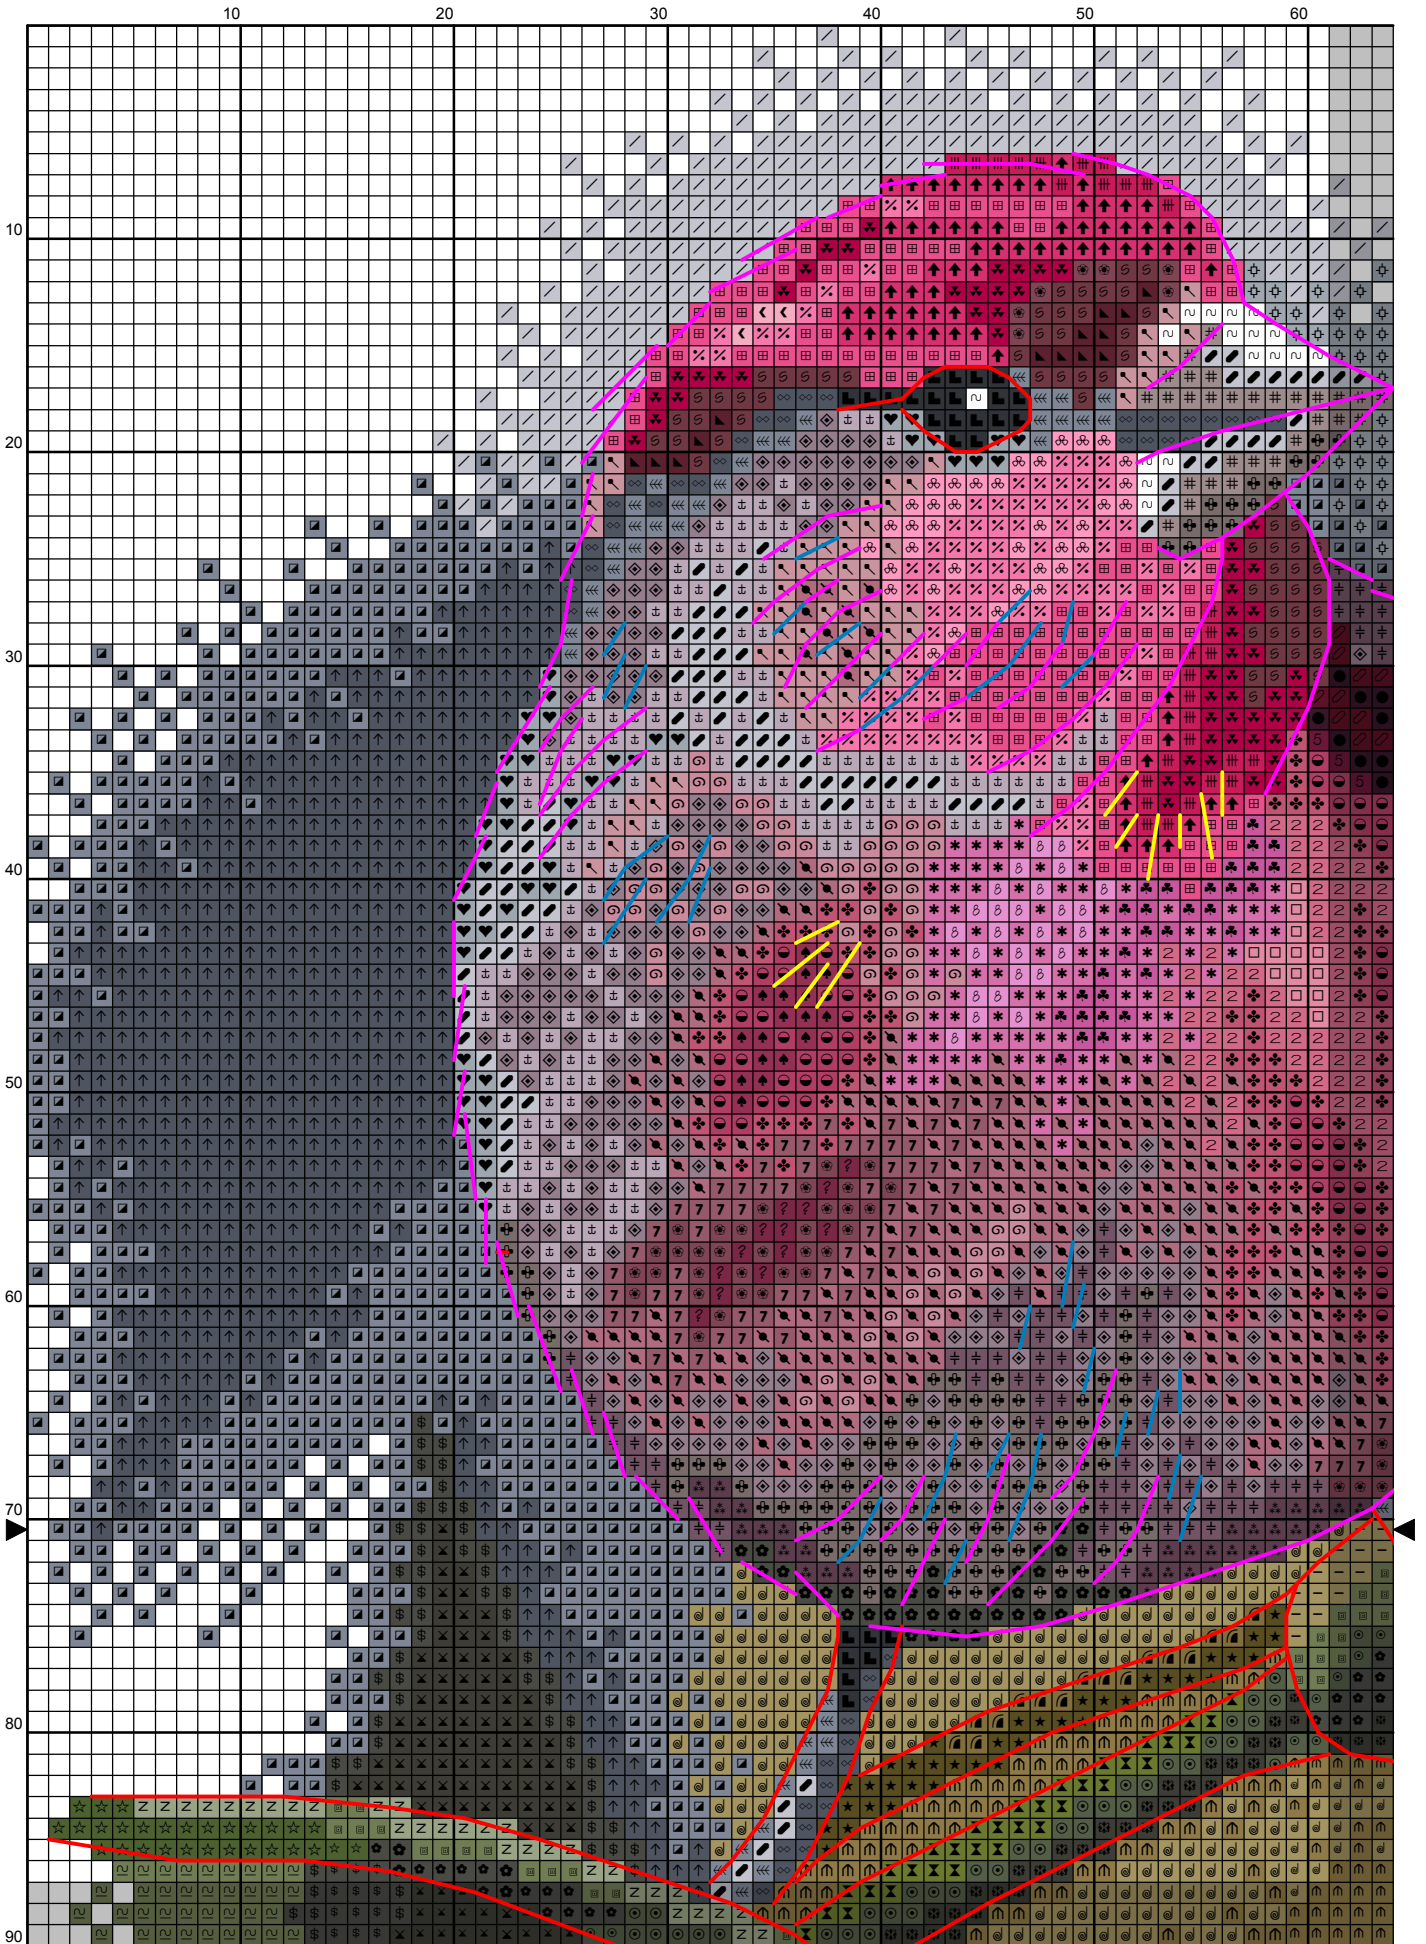

*Схема «Розы»  
Серия «Цветы и птицы»*

*Дизайнер: Инна Пешкова*

*Размер: 150x150 крестика  
62 цвета мулине DMC + 5 блэндов  
Счетный крест, полукрест, бэкстич*

## Ключ к схеме "Розы"

Дизайнер: Инна Пешкова

Канва: 14 count Aida

Размер в крестиках: 151 x 141 ; в см: 27.40 x 25.58

Мулине: DMC

### Полный крест:

<u>Символ</u>	<u>№.</u>	<u>Название цвета</u>	<u>Кол-во нитей</u>
	154	Prune rose	2
	221	Mars red	2
	309	Dark raspberry rose	2
	315	Antique lilac	2
	316	Heather lilac	2
	317	Steel grey	2
	318	Granite grey	2
	370	Medium mustard	2
	371	Green plains	2
	372	Light mustard	2
	415	Chrome grey	2
	451	Shell pink grey	2
	452	Pigeon grey	2
	469	Dark moss green	2
	470	Olive green	2
	471	Tarragon green	2
	524	Light grey green	2
	535	Stone grey	2
	600	Crimson pink	2
	601	Cranberry pink	2
	602	Marshmallow pink	2
	603	Sweet pink	2
	604	Hyacinth pink	2
	605	Rosebud pink	2
	645	Dark steel grey	2
	730	Khaki green	2
	732	Bronze green	2
	734	Light Olive green	2
	762	Pearl grey	2
	778	Antique mauve	2
	779	Sepia mauve	2
	814	Deep wine red	2
	815	Cherry red	2
	816	Red fruit	2
	844	Pepper black	2
	895	Bottle green	2
	902	Garnet red	2
	3041	Medium lilac	2
	3042	Lilac	2
	3052	Silver green	2
	3345	Dark Hunter Green	2
	3346	Hunter Green	2
	3607	Pink plum	2
	3608	Medium pink plum	2
	3609	Light pink plum	2
	3685	Dark mauve	2
	3687	Raspberry mauve	2
	3688	Pink mauve	2
	3689	Rose petal pink	2
	3721	Earth pink	2
	3722	Rosebush pink	2
	3726	Dark antique mauve	2
	3727	Litchee mauve	2

**Полукрест:**

<u>Символ</u>	<u>№.</u>	<u>Название</u>	<u>Кол-во нитей</u>
	317	Steel grey	1
	318	Granite grey	1
	371	Green plains	1
	372	Light mustard	1
	415	Chrome grey	1
	535	Stone grey	1
	602	Marshmallow pink	1
	645	Dark steel grey	1
	730	Khaki green	1
	732	Bronze green	1
	762	Pearl grey	1
	778	Antique mauve	1
	844	Pepper black	1
	3052	Silver green	1
	3687	Raspberry mauve	1
	3863	Otter brown	1