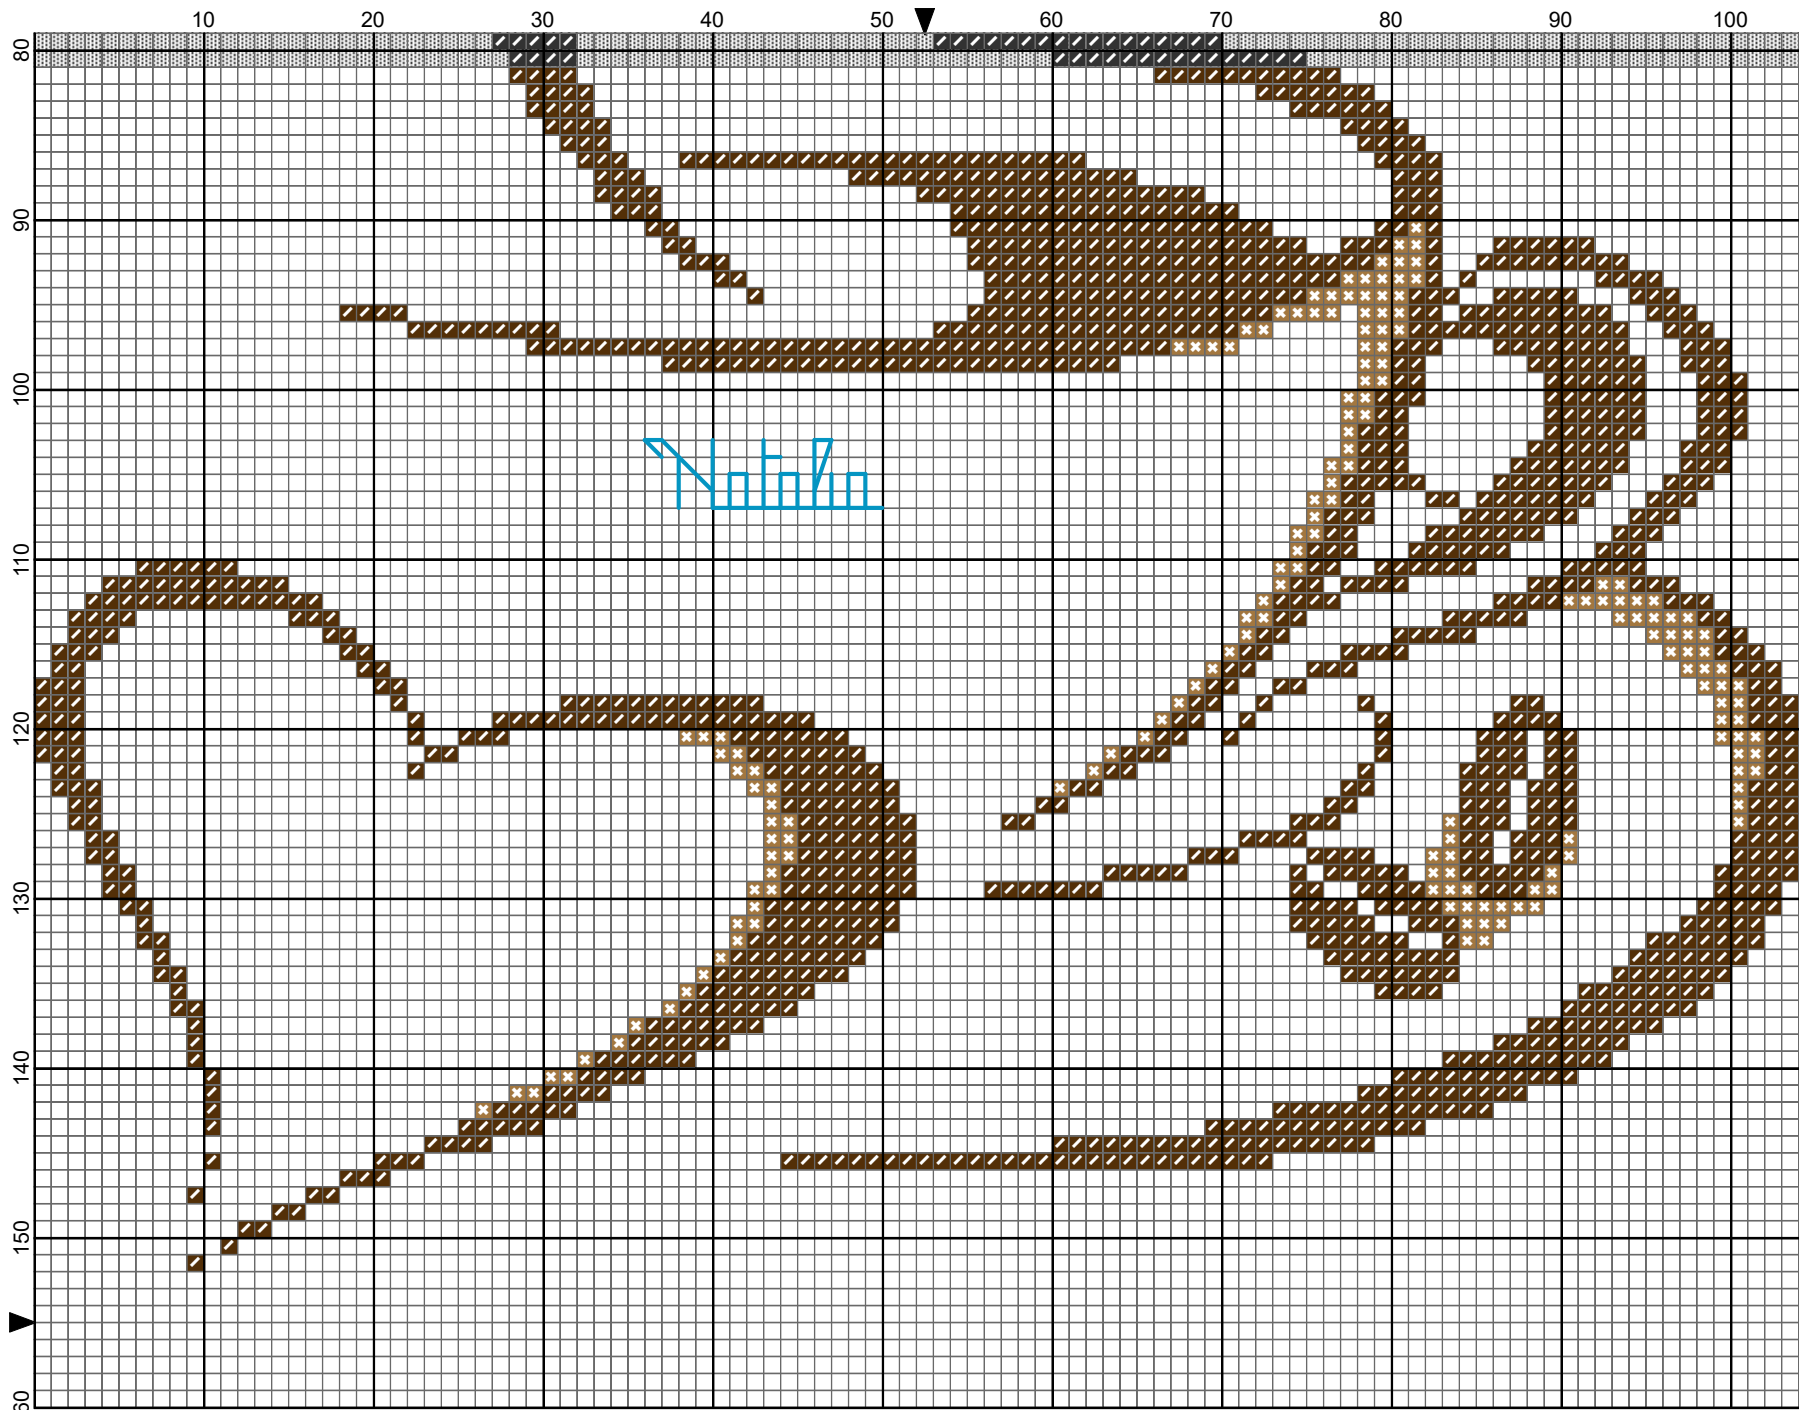

Caffè, tazzina by Natalia

- Legend:
- DMC-666
 - DMC-3843
 - DMC-435
 - DMC-898
- Backstitches:
- DMC-3843

Non solo Punto Croce di Natalia

Natalia

Non solo Punto Croce di Natalia

310 Non solo Punto Croce di Natalia

Caffè, tazzina

Author: Natalia
Copyright: Non solo Punto Croce di Natalia
Grid Size: 105W x 310H
Design Area: 7,50" x 22,14" (105 x 310 stitches)

Legend:

  [2] DMC-666 ANC-46 christmas red - br (327 stitches, 0,1 skeins)
  [2] DMC-3843 ANC-1089 electric blue (8 stitches, 0,1 skeins)

  [2] DMC-435 ANC-1046 brown - vy lt (376 stitches, 0,2 skeins)
  [2] DMC-898 ANC-360 coffee brown - vy dk (4822 stitches, 1,9 skeins)

Backstitch Lines:

 DMC-3843 electric blue (17,58 inches, 0,1 skeins)