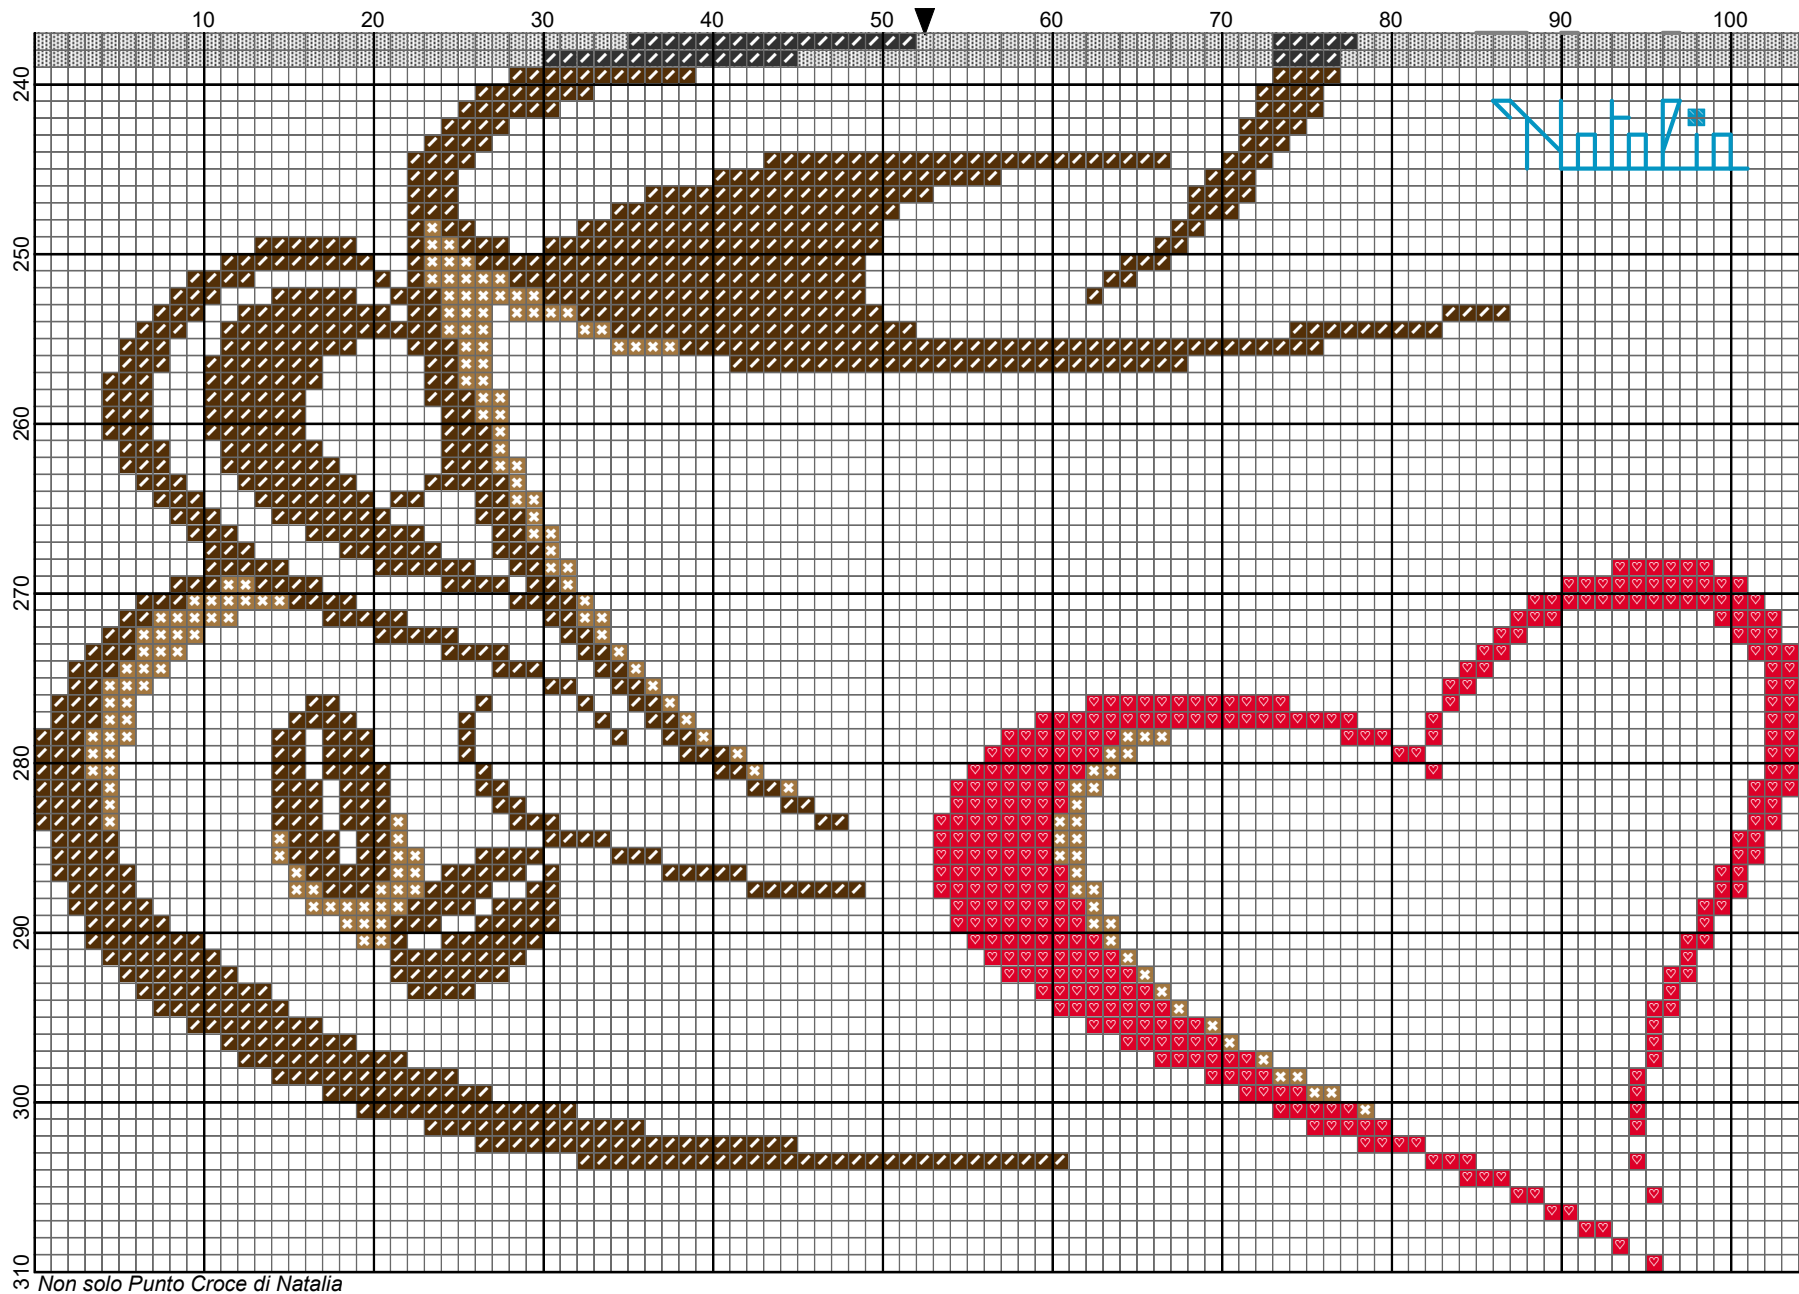

Caffè, tazzina by Natalia

- Legend:
- DMC-666
 - DMC-3843
 - DMC-435
 - DMC-898
- Backstitches:
- DMC-3843

Non solo Punto Croce di Natalia

Natalia

Non solo Punto Croce di Natalia

310 Non solo Punto Croce di Natalia

Caffè, tazzina

Author: Natalia
Copyright: Non solo Punto Croce di Natalia
Grid Size: 105W x 310H
Design Area: 7,50" x 22,14" (105 x 310 stitches)

Legend:

  [2] DMC-666 ANC-46 christmas red - br (327 stitches, 0,1 skeins)
  [2] DMC-3843 ANC-1089 electric blue (8 stitches, 0,1 skeins)

  [2] DMC-435 ANC-1046 brown - vy lt (376 stitches, 0,2 skeins)
  [2] DMC-898 ANC-360 coffee brown - vy dk (4822 stitches, 1,9 skeins)

Backstitch Lines:

 DMC-3843 electric blue (17,58 inches, 0,1 skeins)