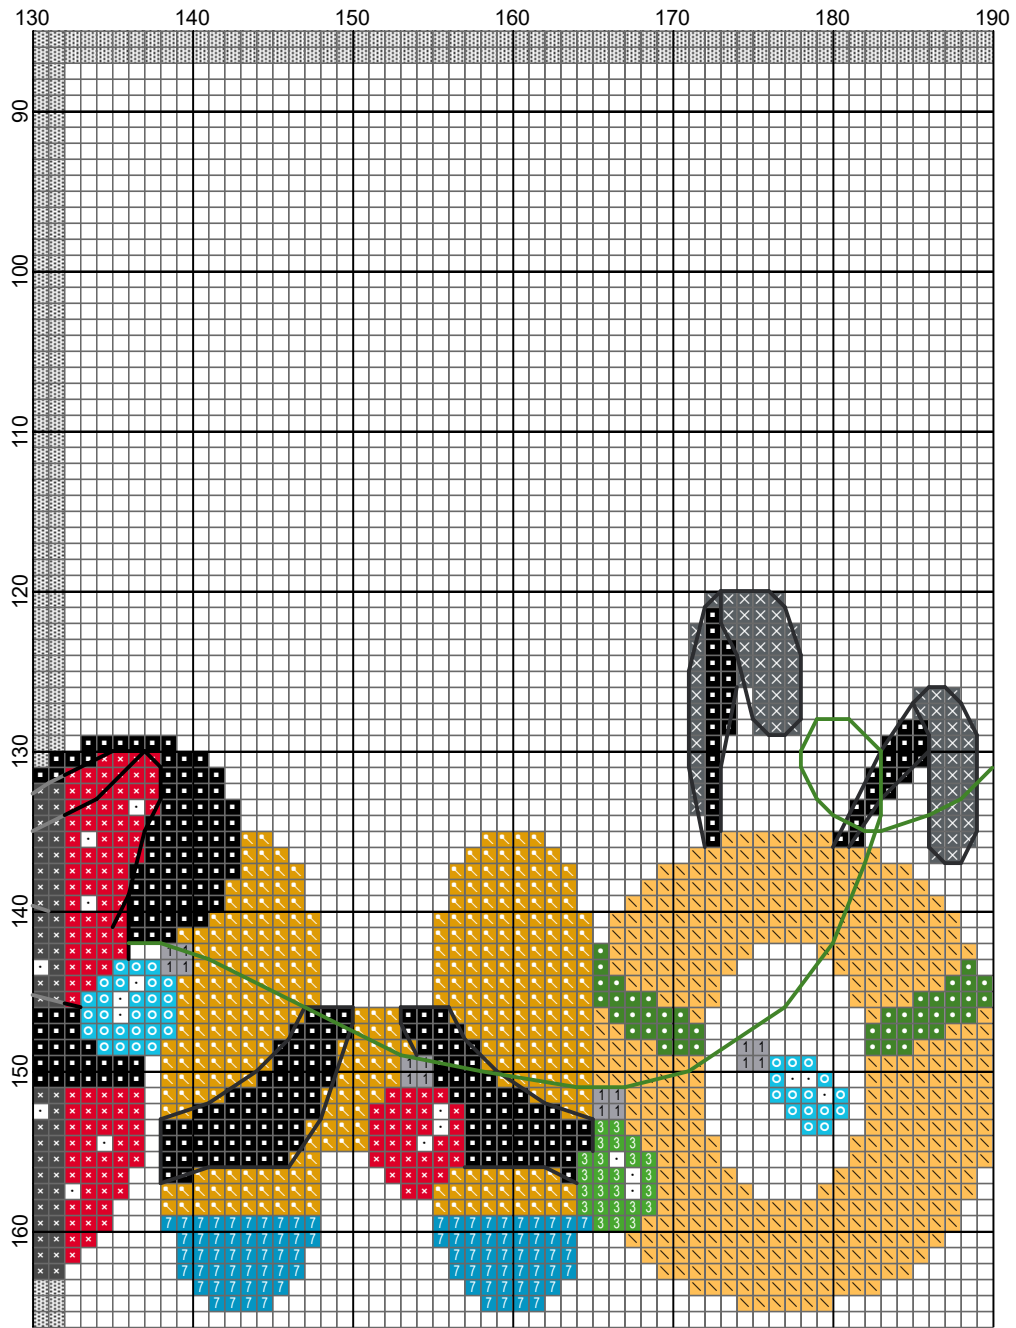

Non solo Punto Croce di Natalia©, Licensed to:

DMC Pattern Pieces

Ho, Ho, Ho Disney by Natalia

Legend:

- DMC-666
- DMC-605
- DMC-3804
- DMC-209
- DMC-996
- DMC-3843
- DMC-3325
- DMC-987
- DMC-702
- DMC-783
- DMC-782
- DMC-973
- DMC-742
- DMC-5200
- DMC-318
- DMC-317
- DMC-310

Backstitches:

- DMC-209
- DMC-3843
- DMC-987
- DMC-5200
- DMC-3799
- DMC-310

Non solo Punto Croce di Natalia©, Licensed to:

DMC Pattern Pieces

Ho, Ho, Ho Disney by Natalia

Non solo Punto Croce di Natalia©, Licensed to:

DMC Pattern Pieces

Ho, Ho, Ho Disney

Author: Natalia
Copyright: Non solo Punto Croce di Natalia©
Grid Size: 190W x 166H
Design Area: 13,57" x 11,79" (190 x 165 stitches)

Legend:

	[2]	DMC-666	ANC-46	christmas red - br	(2134 stitches, 0,9 skeins)
	[2]	DMC-605	ANC-74	cranberry - vy lt	(42 stitches, 0,1 skeins)
	[2]	DMC-3804	ANC-68	cyclamen pink - dk	(591 stitches, 0,2 skeins)
	[2]	DMC-209	ANC-109	lavender - dk	(249 stitches, 0,1 skeins)
	[2]	DMC-996	ANC-433	electric blue - md	(94 stitches, 0,1 skeins)
	[2]	DMC-3843	ANC-1089	electric blue	(1146 stitches, 0,5 skeins)
	[2]	DMC-3325	ANC-129	baby blue - lt	(252 stitches, 0,1 skeins)
	[2]	DMC-987	ANC-262	forest green - dk	(91 stitches, 0,1 skeins)
	[2]	DMC-702	ANC-239	kelly green	(122 stitches, 0,1 skeins)

Backstitch Lines:

	DMC-209	lavender - dk	(12,21 inches, 0,1 skeins)		DMC-987	forest green - dk	(38,68 inches, 0,1 skeins)		DMC-3799	pewter gray - vy dk	(48,48 inches, 0,1 skeins)
	DMC-3843	electric blue	(11,07 inches, 0,5 skeins)		DMC-5200	snow white	(0,79 inches, 0,7 skeins)		DMC-310	black	(63,25 inches, 0,6 skeins)