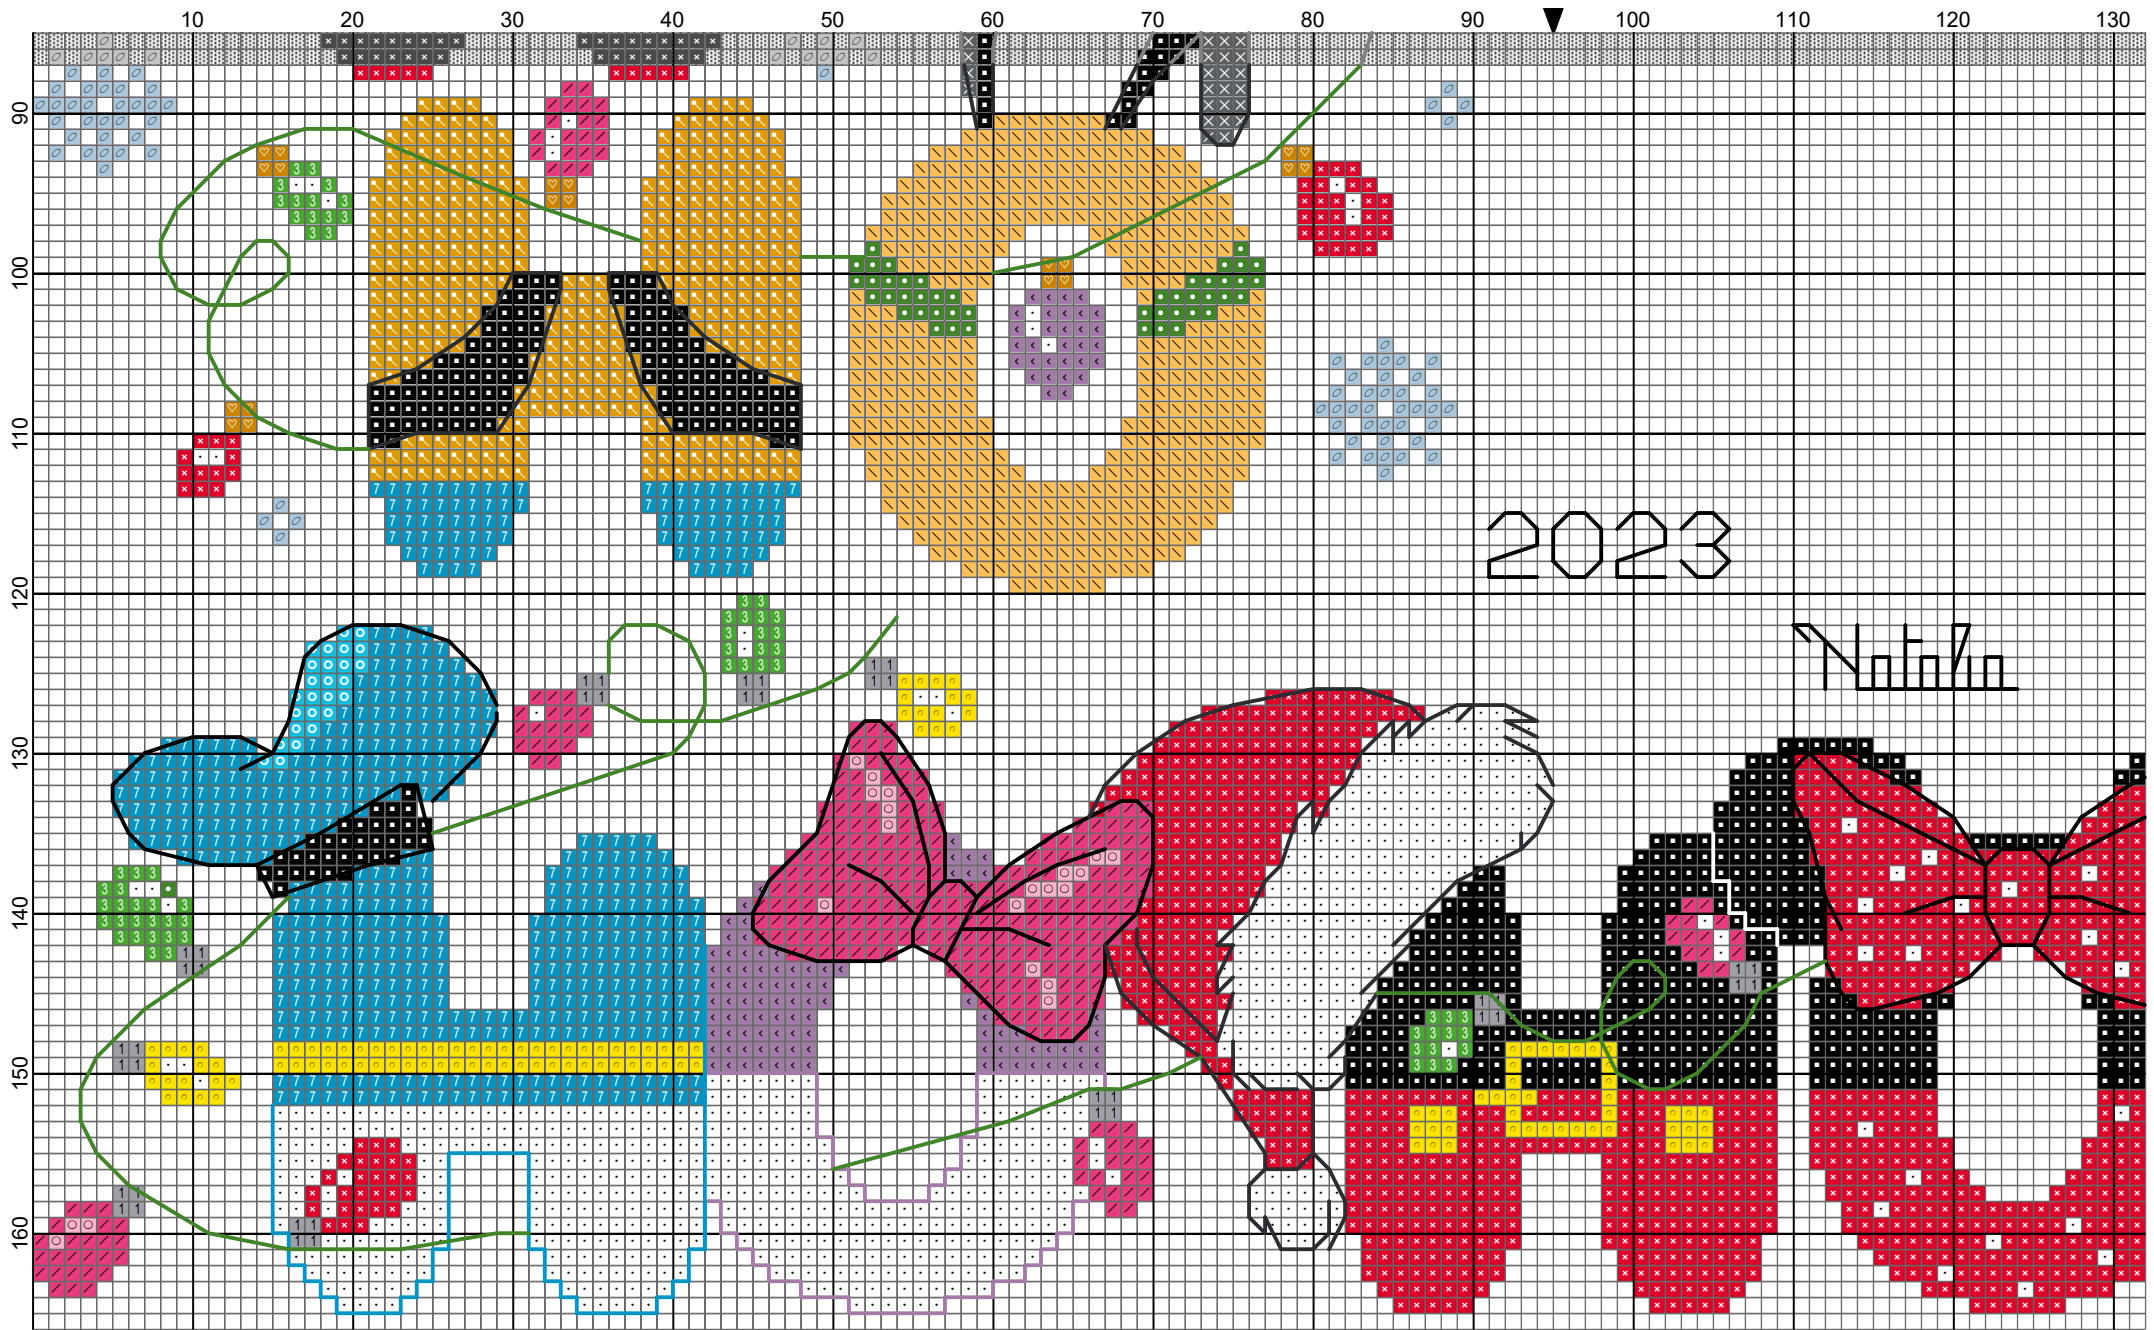

Non solo Punto Croce di Natalia©, Licensed to:

DMC Pattern Pieces

Ho, Ho, Ho Disney by Natalia

Legend:

- DMC-666
- DMC-605
- DMC-3804
- DMC-209
- DMC-996
- DMC-3843
- DMC-3325
- DMC-987
- DMC-702
- DMC-783
- DMC-782
- DMC-973
- DMC-742
- DMC-5200
- DMC-318
- DMC-317
- DMC-310

Backstitches:

- DMC-209
- DMC-3843
- DMC-987
- DMC-5200
- DMC-3799
- DMC-310

Non solo Punto Croce di Natalia©, Licensed to:

DMC Pattern Pieces

Ho, Ho, Ho Disney by Natalia

Non solo Punto Croce di Natalia©, Licensed to:

DMC Pattern Pieces

Ho, Ho, Ho Disney

Author: Natalia
Copyright: Non solo Punto Croce di Natalia©
Grid Size: 190W x 166H
Design Area: 13,57" x 11,79" (190 x 165 stitches)

Legend:

	[2]	DMC-666	ANC-46	christmas red - br	(2134 stitches, 0,9 skeins)
	[2]	DMC-605	ANC-74	cranberry - vy lt	(42 stitches, 0,1 skeins)
	[2]	DMC-3804	ANC-68	cyclamen pink - dk	(591 stitches, 0,2 skeins)
	[2]	DMC-209	ANC-109	lavender - dk	(249 stitches, 0,1 skeins)
	[2]	DMC-996	ANC-433	electric blue - md	(94 stitches, 0,1 skeins)
	[2]	DMC-3843	ANC-1089	electric blue	(1146 stitches, 0,5 skeins)
	[2]	DMC-3325	ANC-129	baby blue - lt	(252 stitches, 0,1 skeins)
	[2]	DMC-987	ANC-262	forest green - dk	(91 stitches, 0,1 skeins)
	[2]	DMC-702	ANC-239	kelly green	(122 stitches, 0,1 skeins)

Backstitch Lines:

	DMC-209	lavender - dk	(12,21 inches, 0,1 skeins)		DMC-987	forest green - dk	(38,68 inches, 0,1 skeins)		DMC-3799	pewter gray - vy dk	(48,48 inches, 0,1 skeins)
	DMC-3843	electric blue	(11,07 inches, 0,5 skeins)		DMC-5200	snow white	(0,79 inches, 0,7 skeins)		DMC-310	black	(63,25 inches, 0,6 skeins)