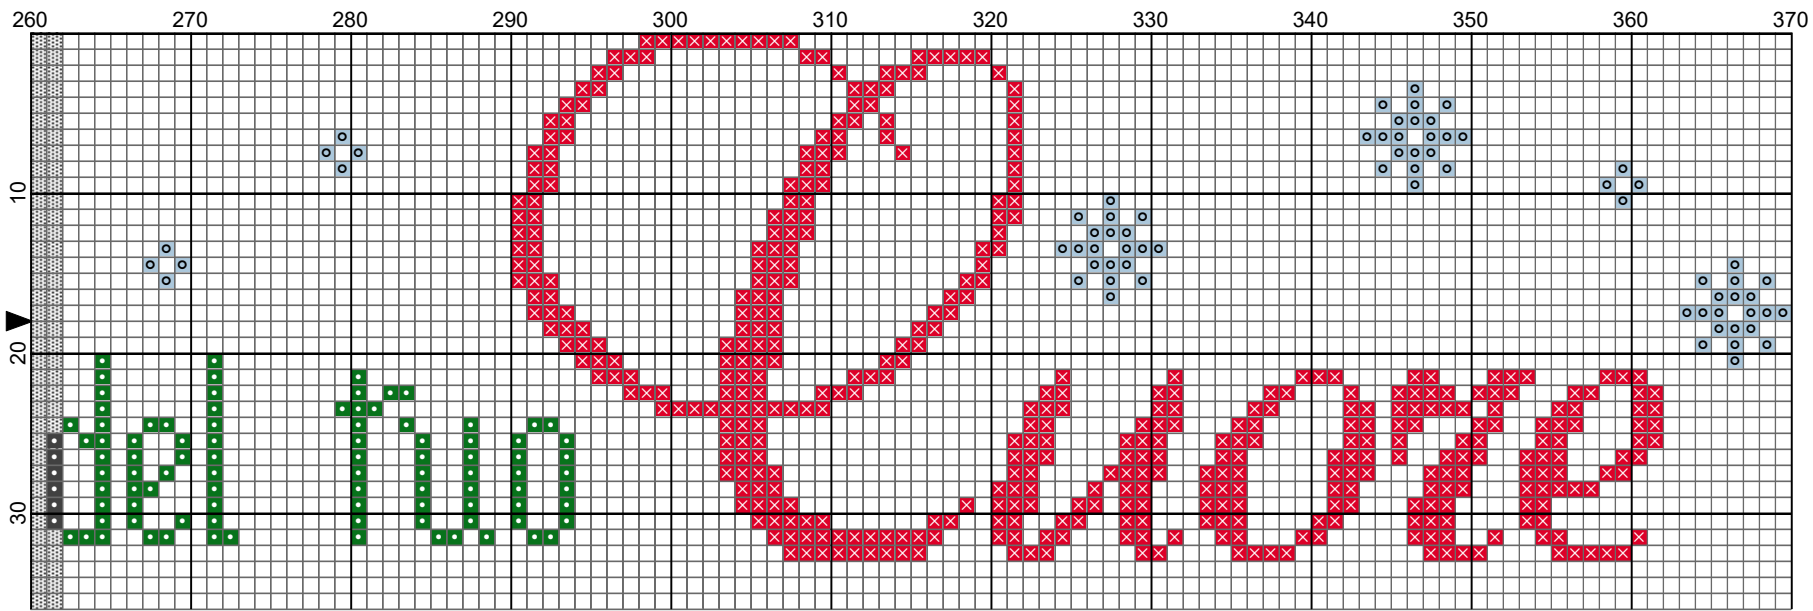

Natale Casa Cuore, strofinaccio by Natalia

Non solo Punto Croce di Natalia© , Licensed to:

DMC Pattern Pieces