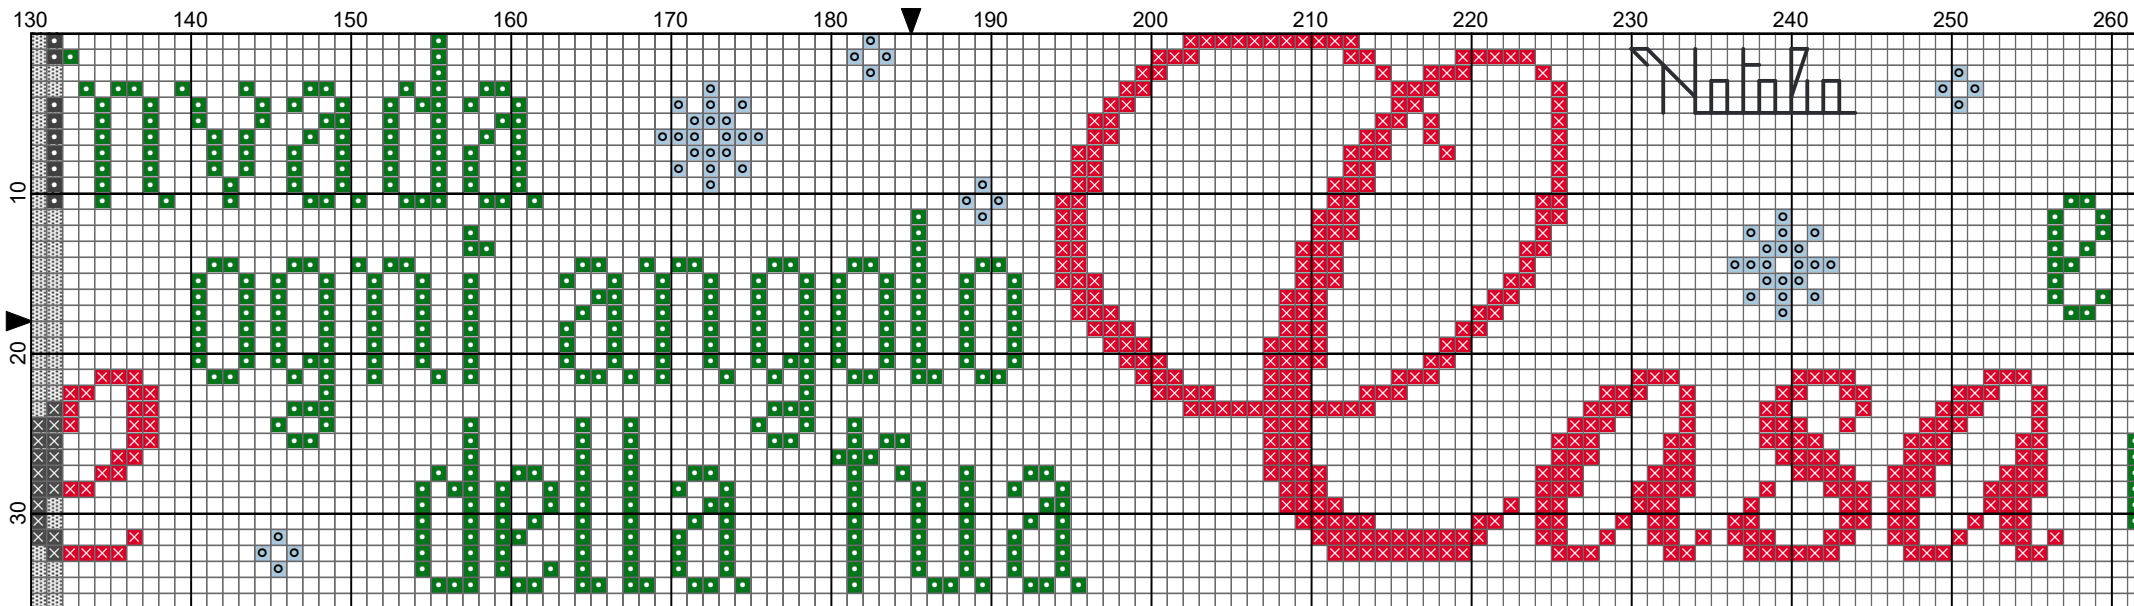

Natale Casa Cuore, strofinaccio by Natalia

Non solo Punto Croce di Natalia© , Licensed to:

DMC Pattern Pieces

Natale Casa Cuore, strofinaccio by Natalia

Non solo Punto Croce di Natalia© , Licensed to:

DMC Pattern Pieces

# Natale Casa Cuore, strofinaccio by Natalia

Non solo Punto Croce di Natalia© , Licensed to:

DMC Pattern Pieces

# Natale Casa Cuore, strofinaccio

---

**Author:** Natalia  
**Copyright:** Non solo Punto Croce di Natalia©  
**Grid Size:** 370W x 36H  
**Design Area:** 26,43" x 2,57" (370 x 36 stitches)

## Legend:

  [2] DMC-666 ANC-46 christmas red - br (1418 stitches, 0,6 skeins)

  [2] DMC-3325 ANC-129 baby blue - lt (160 stitches, 0,1 skeins)

  [2] DMC-700 ANC-229 christmas green - br (682 stitches, 0,3 skeins)