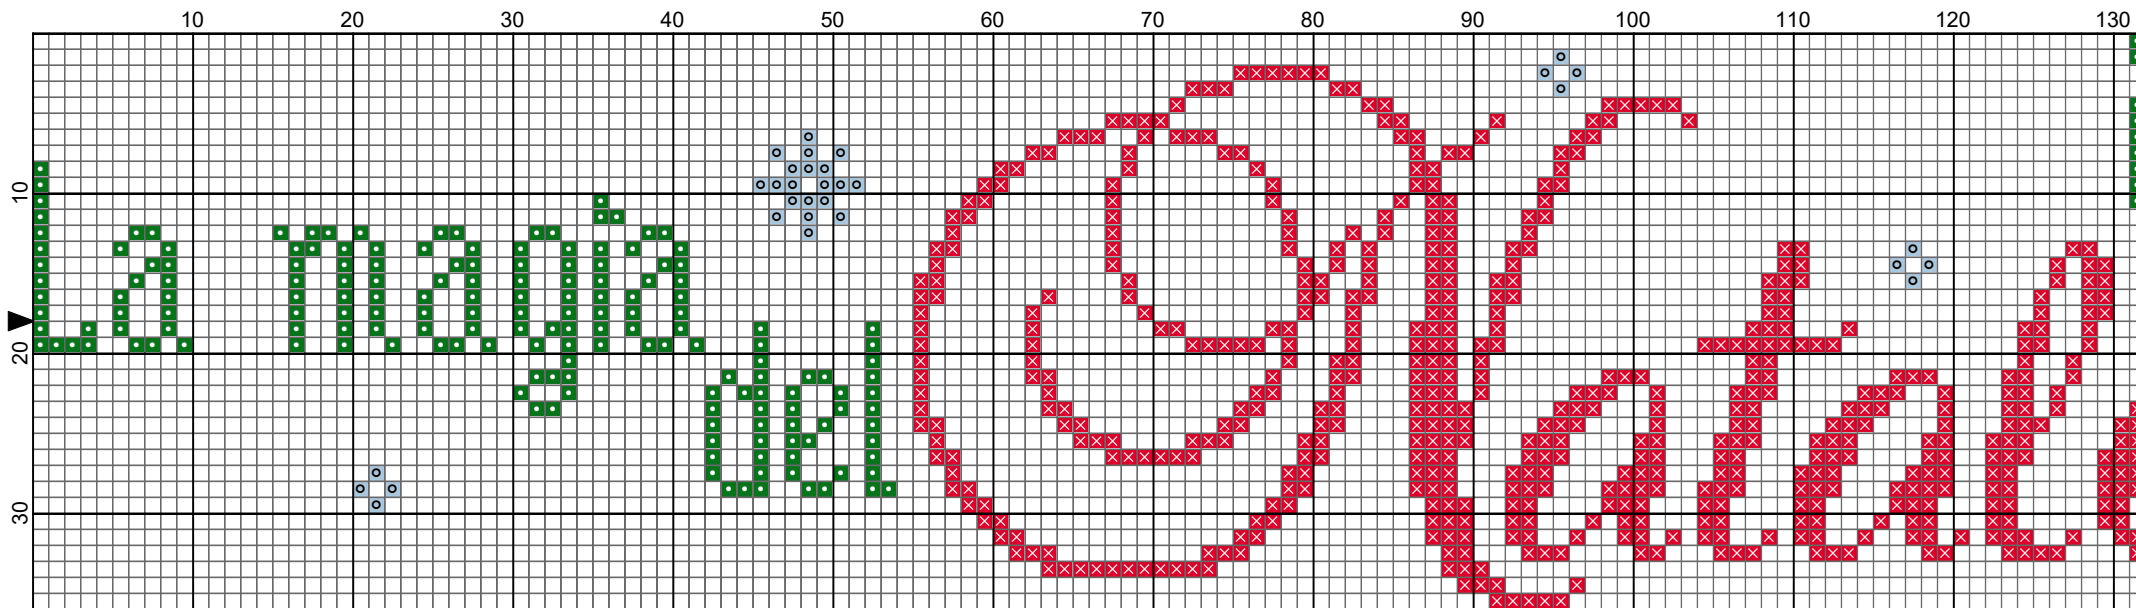

Natale Casa Cuore, strofinaccio by Natalia

Non solo Punto Croce di Natalia© , Licensed to:

DMC Pattern Pieces

Natale Casa Cuore, strofinaccio by Natalia

Non solo Punto Croce di Natalia© , Licensed to:

DMC Pattern Pieces

# Natale Casa Cuore, strofinaccio by Natalia

Non solo Punto Croce di Natalia© , Licensed to:

DMC Pattern Pieces

# Natale Casa Cuore, strofinaccio

---

**Author:** Natalia  
**Copyright:** Non solo Punto Croce di Natalia©  
**Grid Size:** 370W x 36H  
**Design Area:** 26,43" x 2,57" (370 x 36 stitches)

## Legend:

  [2] DMC-666 ANC-46 christmas red - br (1418 stitches, 0,6 skeins)

  [2] DMC-3325 ANC-129 baby blue - lt (160 stitches, 0,1 skeins)

  [2] DMC-700 ANC-229 christmas green - br (682 stitches, 0,3 skeins)