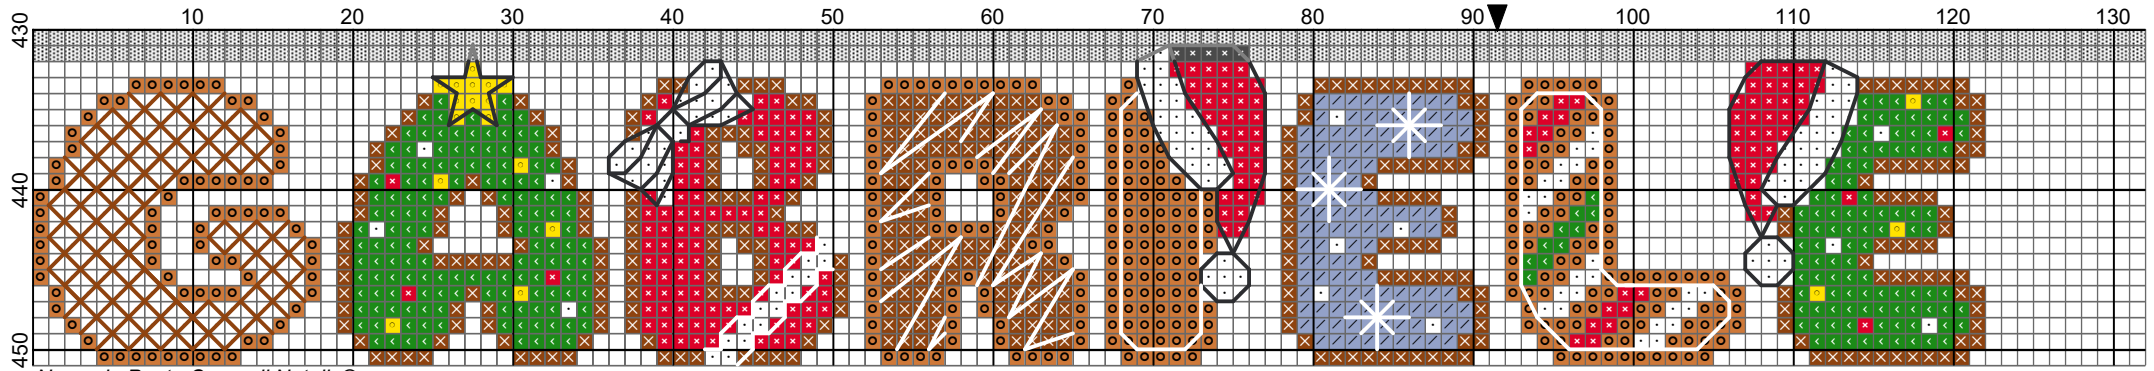

Non solo Punto Croce di Natalia©

Alfabeto di Natale di pan di zenzero by Natalia

Non solo Punto Croce di Natalia©

20

Natalia

Alfabeto di Natale di pan di zenzero by Natalia

Alfabeto di Natale di pan di zenzero by Natalia

Non solo Punto Croce di Natalia©

Alfabeto di Natale di pan di zenzero

Author: Natalia
Copyright: Non solo Punto Croce di Natalia©
Grid Size: 183W x 451H
Design Area: 13,07" x 32,14" (183 x 450 stitches)

Legend:

	[2]	DMC-3705	ANC-28	melon - dk	(270 stitches, 0,1 skeins)
	[2]	DMC-666	ANC-46	christmas red - br	(5522 stitches, 2,2 skeins)
	[2]	DMC-794	ANC-117	cornflower blue - lt	(2070 stitches, 0,9 skeins)
	[2]	DMC-701	ANC-245	christmas green - lt	(5019 stitches, 2,0 skeins)

Backstitch Lines:

	DMC-666	christmas red - br	(1,25 inches, 2,2 skeins)
	DMC-794	cornflower blue - lt	(39,14 inches, 0,9 skeins)
	DMC-701	christmas green - lt	(1,52 inches, 2,0 skeins)
	DMC-400	mahogany - dk	(38,59 inches, 3,5 skeins)