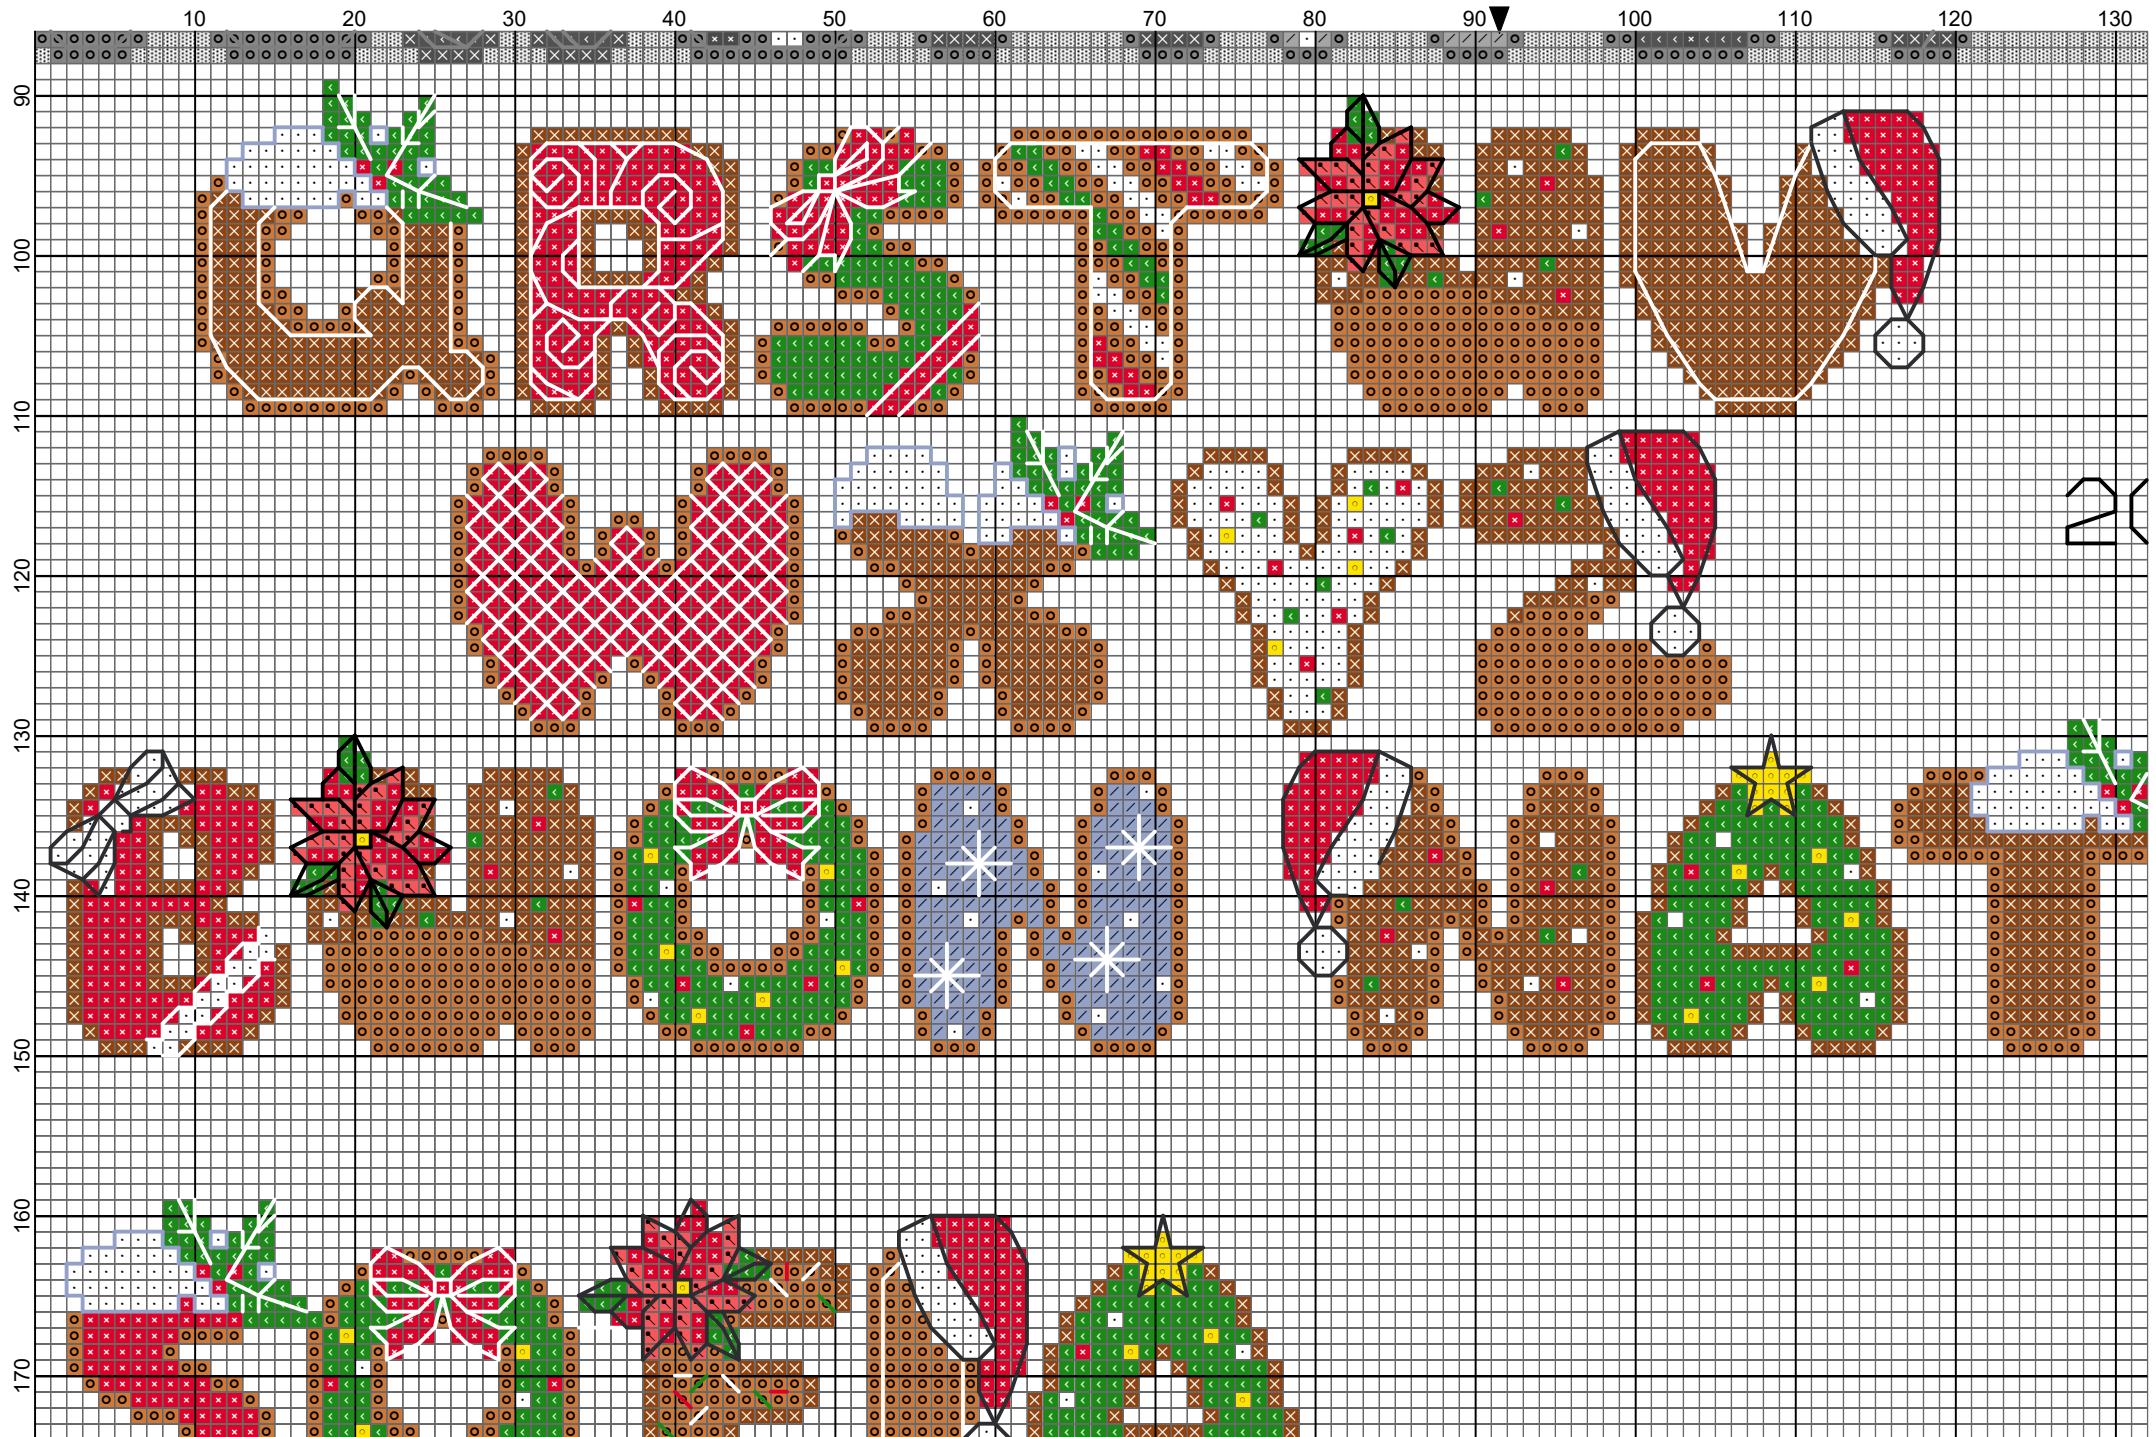

Non solo Punto Croce di Natalia©

Alfabeto di Natale di pan di zenzero by Natalia

Non solo Punto Croce di Natalia©

20

Natalia

Alfabeto di Natale di pan di zenzero by Natalia

Alfabeto di Natale di pan di zenzero by Natalia

Non solo Punto Croce di Natalia©

Alfabeto di Natale di pan di zenzero

Author: Natalia
Copyright: Non solo Punto Croce di Natalia©
Grid Size: 183W x 451H
Design Area: 13,07" x 32,14" (183 x 450 stitches)

Legend:

	[2]	DMC-3705	ANC-28	melon - dk	(270 stitches, 0,1 skeins)
	[2]	DMC-666	ANC-46	christmas red - br	(5522 stitches, 2,2 skeins)
	[2]	DMC-794	ANC-117	cornflower blue - lt	(2070 stitches, 0,9 skeins)
	[2]	DMC-701	ANC-245	christmas green - lt	(5019 stitches, 2,0 skeins)

Backstitch Lines:

	DMC-666	christmas red - br	(1,25 inches, 2,2 skeins)
	DMC-794	cornflower blue - lt	(39,14 inches, 0,9 skeins)
	DMC-701	christmas green - lt	(1,52 inches, 2,0 skeins)
	DMC-400	mahogany - dk	(38,59 inches, 3,5 skeins)