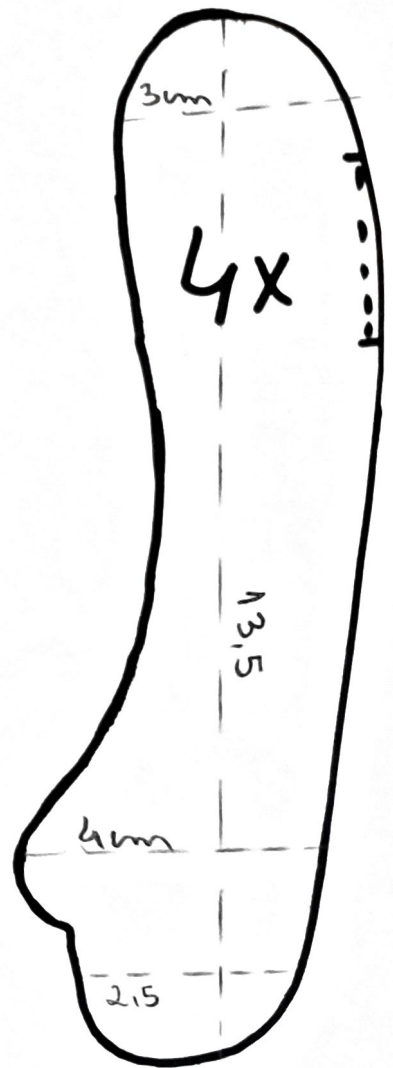

Boneca Cabele de Retalhos

Saia: 40x11cm

Ateliê
Eliane
Maia
Artes