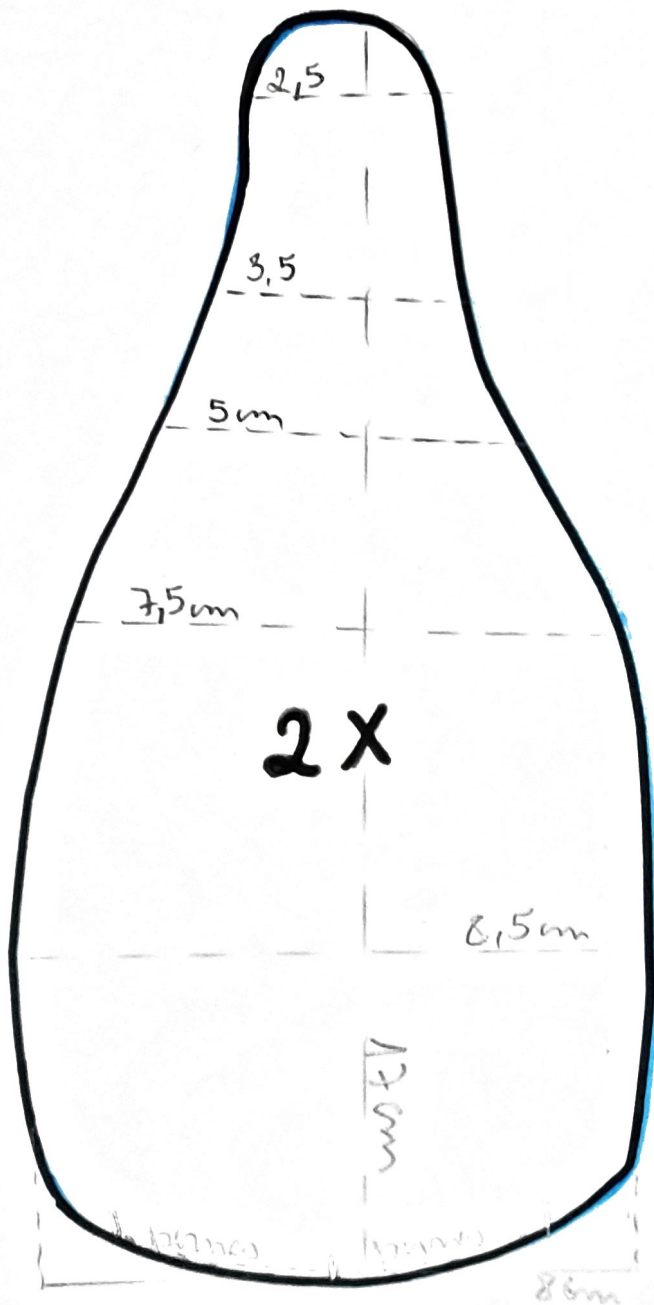

Boneca Cabele de Retalhos

Saia: 40x11cm

Ateliê
Eliane
Maia
Artes