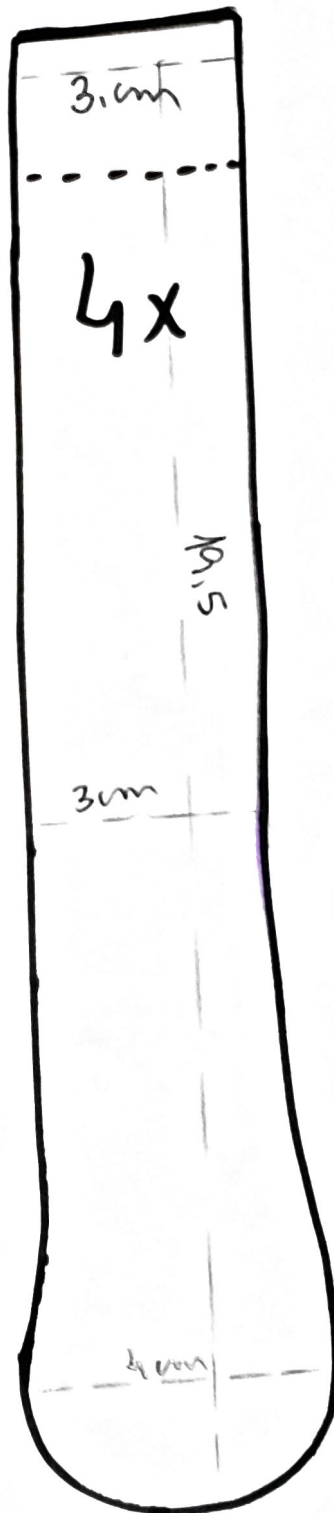

Boneca Cabele de Retalhos

Saia: 40x11cm

Ateliê
Eliane
Maia
Artes