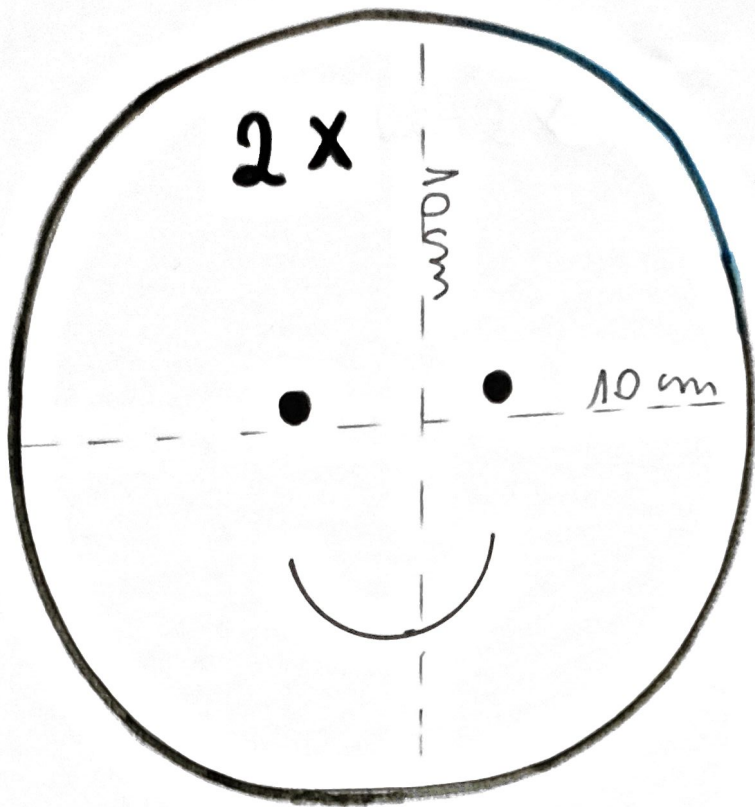

Boneca Cabele de Retalhos

Saia: 40x11cm

Ateliê
Eliane
Maia
Artes