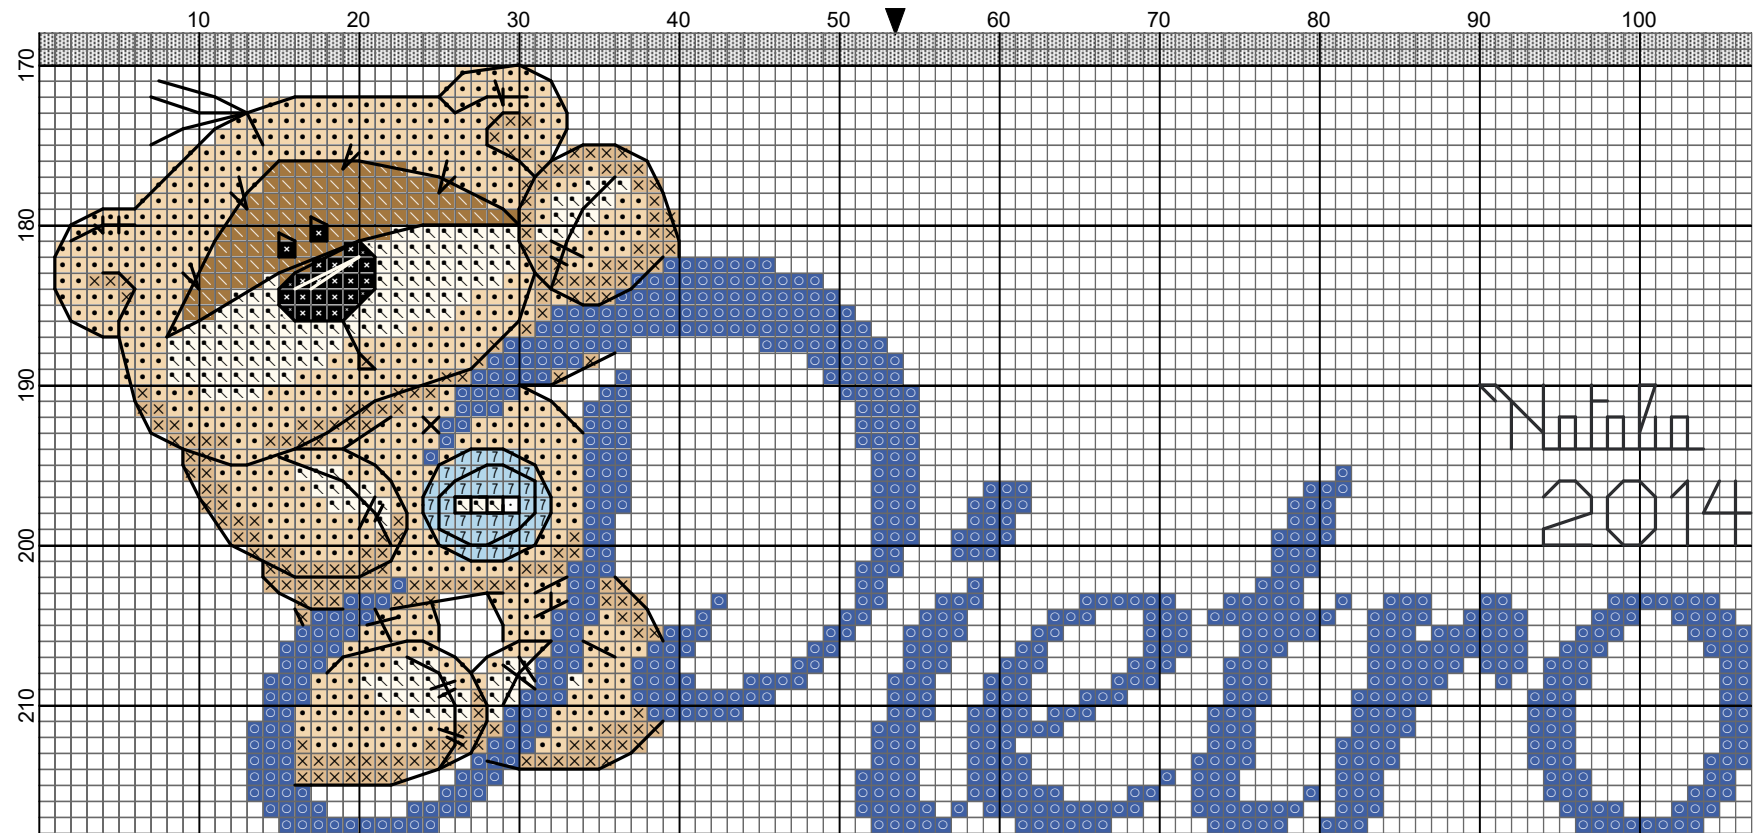

- Legend:
-  DMC-738
 -  DMC-310
 -  DMC-712
 -  DMC-739
 -  DMC-799
 -  DMC-435
 -  DMC-973
 -  DMC-White
 -  DMC-798
 -  DMC-827
 -  DMC-700
 -  DMC-666
- Backstitches:
-  DMC-310
 -  DMC-712
 -  DMC-3799
 -  DMC-798

www.liveinternet.ru/users/nata007/, Licensed to:

DMC Pattern Pieces

Pietro, Fizzy, aereo

Author: Natalia
Copyright: www.liveinternet.ru/users/nata007/
Grid Size: 107W x 218H
Design Area: 7,64" x 15,57" (107 x 218 stitches)

Legend:

 [2] DMC-738	ANC-361	GAM-0803	tan - vy lt	(666 stitches, 0,3 skeins)	 [2] DMC-973	ANC-290	GAM-0042	canary - br	(58 stitches, 0,1 skeins)
 [2] DMC-310	ANC-403	GAM-0420	black	(75 stitches, 0,2 skeins)	 [2] DMC-White	ANC-1	GAM-0415	white	(158 stitches, 0,1 skeins)
 [2] DMC-712	ANC-276	GAM-3036	cream	(491 stitches, 0,2 skeins)	 [2] DMC-798	ANC-147	GAM-0082	delft blue - dk	(2465 stitches, 1,0 skeins)
 [2] DMC-739	ANC-366	GAM-0018	tan - ul vy lt	(1571 stitches, 0,6 skeins)	 [3] DMC-827	ANC-1032	GAM-3115	Blue-VY LT	(85 stitches, 0,1 skeins)
 [2] DMC-799	ANC-145	GAM-0005	delft blue - md	(36 stitches, 0,1 skeins)	 [2] DMC-700	ANC-229	GAM-0014	christmas green - br	(98 stitches, 0,1 skeins)
 [2] DMC-435	ANC-1046	GAM-0007	brown - vy lt	(264 stitches, 0,1 skeins)	 [2] DMC-666	ANC-46	GAM-0119	christmas red - br	(521 stitches, 0,2 skeins)

Backstitch Lines:

 DMC-310	black	(109,29 inches, 0,2 skeins)	 DMC-3799	pewter gray - vy dk	(19,74 inches, 0,1 skeins)
 DMC-712	cream	(1,73 inches, 0,2 skeins)	 DMC-798	delft blue - dk	(13,29 inches, 1,0 skeins)