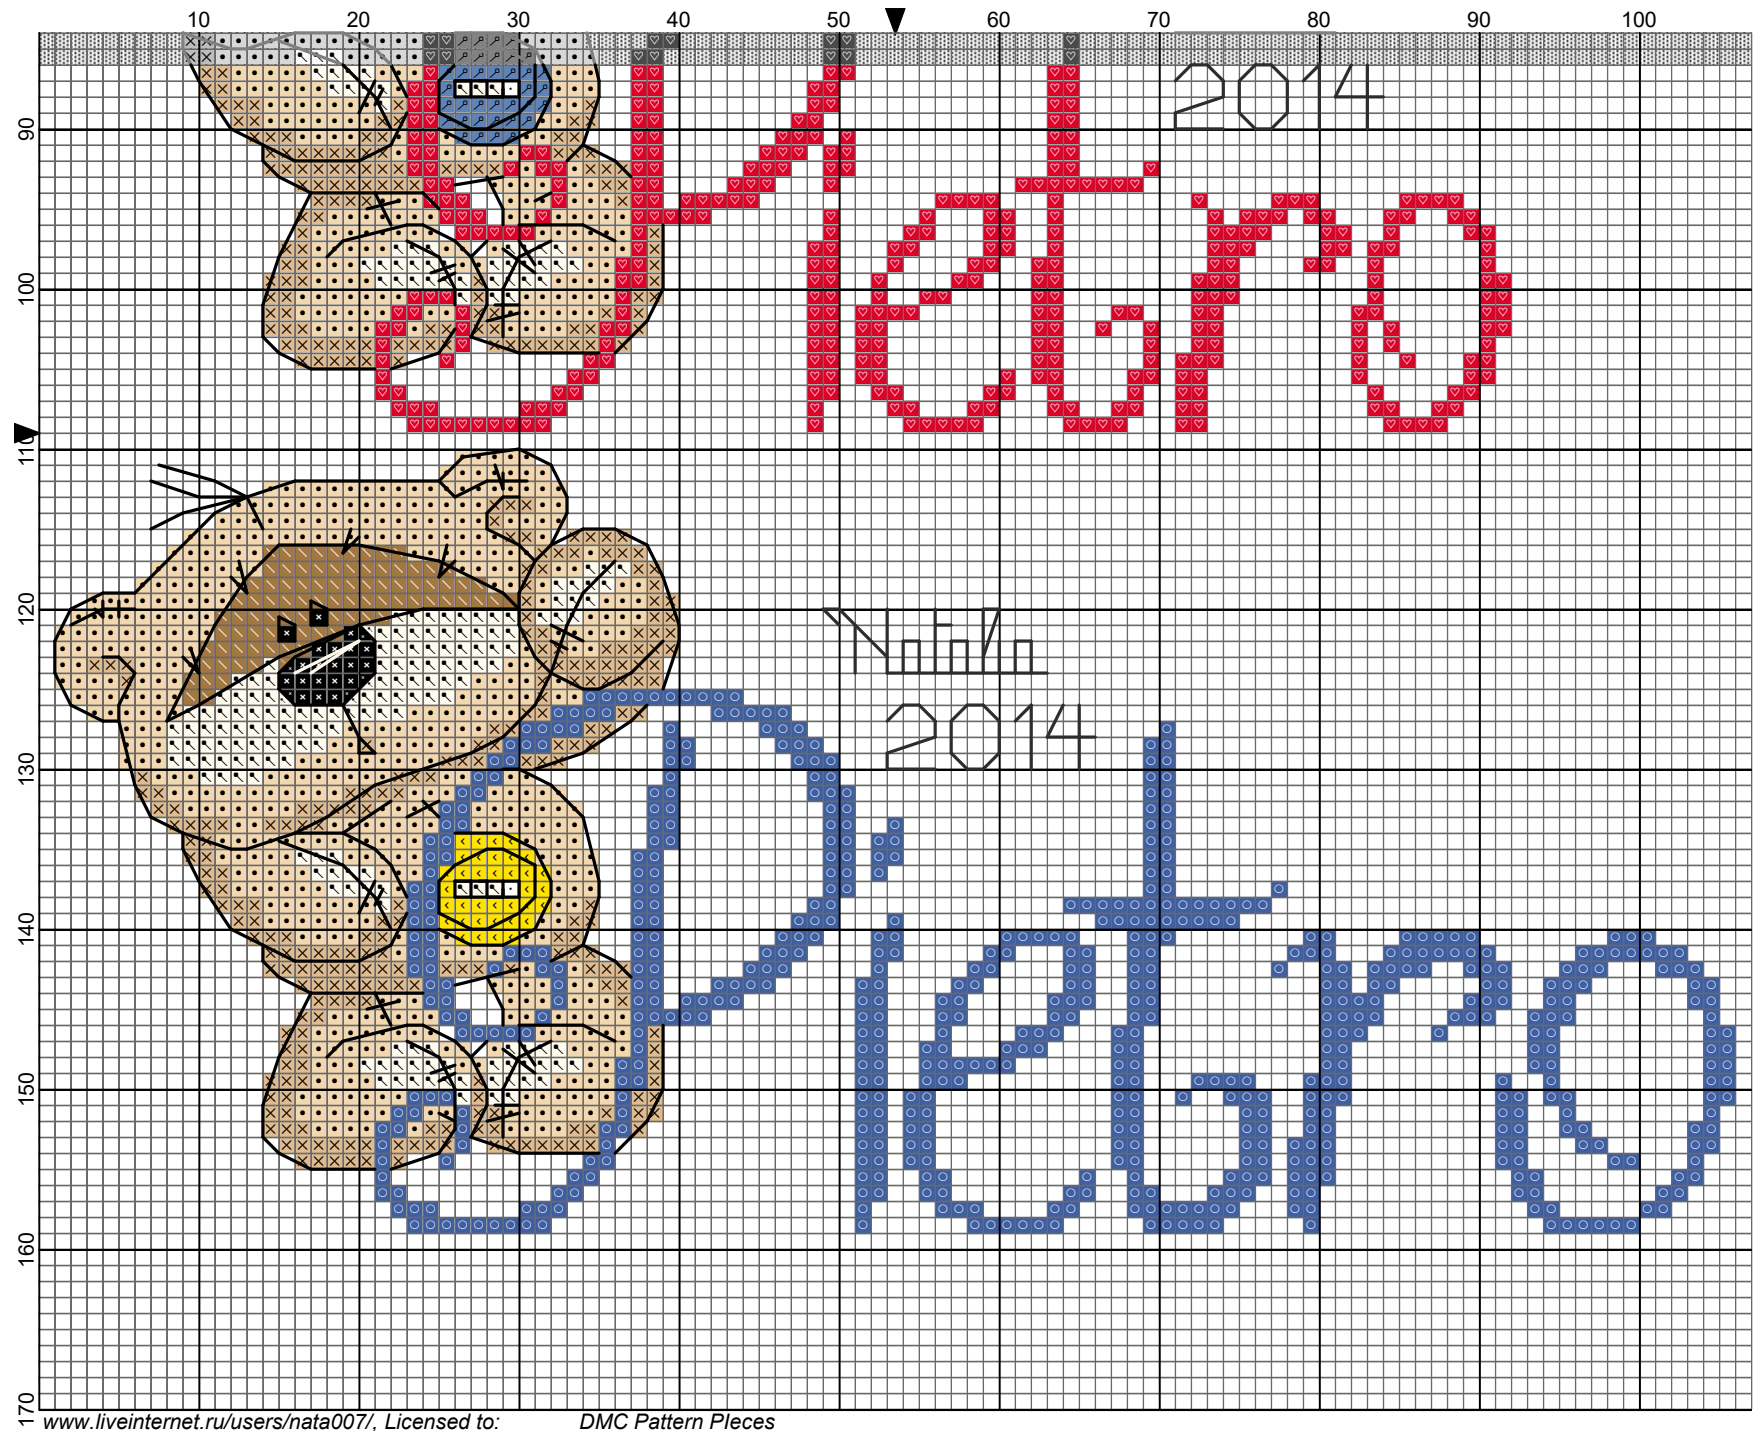

- Legend:
-  DMC-738
 -  DMC-310
 -  DMC-712
 -  DMC-739
 -  DMC-799
 -  DMC-435
 -  DMC-973
 -  DMC-White
 -  DMC-798
 -  DMC-827
 -  DMC-700
 -  DMC-666
- Backstitches:
-  DMC-310
 -  DMC-712
 -  DMC-3799
 -  DMC-798

www.liveinternet.ru/users/nata007/, Licensed to:

DMC Pattern Pieces

Pietro, Fizzy, aereo

Author: Natalia
Copyright: www.liveinternet.ru/users/nata007/
Grid Size: 107W x 218H
Design Area: 7,64" x 15,57" (107 x 218 stitches)

Legend:

 [2] DMC-738	ANC-361	GAM-0803	tan - vy lt	(666 stitches, 0,3 skeins)	 [2] DMC-973	ANC-290	GAM-0042	canary - br	(58 stitches, 0,1 skeins)
 [2] DMC-310	ANC-403	GAM-0420	black	(75 stitches, 0,2 skeins)	 [2] DMC-White	ANC-1	GAM-0415	white	(158 stitches, 0,1 skeins)
 [2] DMC-712	ANC-276	GAM-3036	cream	(491 stitches, 0,2 skeins)	 [2] DMC-798	ANC-147	GAM-0082	delft blue - dk	(2465 stitches, 1,0 skeins)
 [2] DMC-739	ANC-366	GAM-0018	tan - ul vy lt	(1571 stitches, 0,6 skeins)	 [3] DMC-827	ANC-1032	GAM-3115	Blue-VY LT	(85 stitches, 0,1 skeins)
 [2] DMC-799	ANC-145	GAM-0005	delft blue - md	(36 stitches, 0,1 skeins)	 [2] DMC-700	ANC-229	GAM-0014	christmas green - br	(98 stitches, 0,1 skeins)
 [2] DMC-435	ANC-1046	GAM-0007	brown - vy lt	(264 stitches, 0,1 skeins)	 [2] DMC-666	ANC-46	GAM-0119	christmas red - br	(521 stitches, 0,2 skeins)

Backstitch Lines:

 DMC-310	black	(109,29 inches, 0,2 skeins)	 DMC-3799	pewter gray - vy dk	(19,74 inches, 0,1 skeins)
 DMC-712	cream	(1,73 inches, 0,2 skeins)	 DMC-798	delft blue - dk	(13,29 inches, 1,0 skeins)