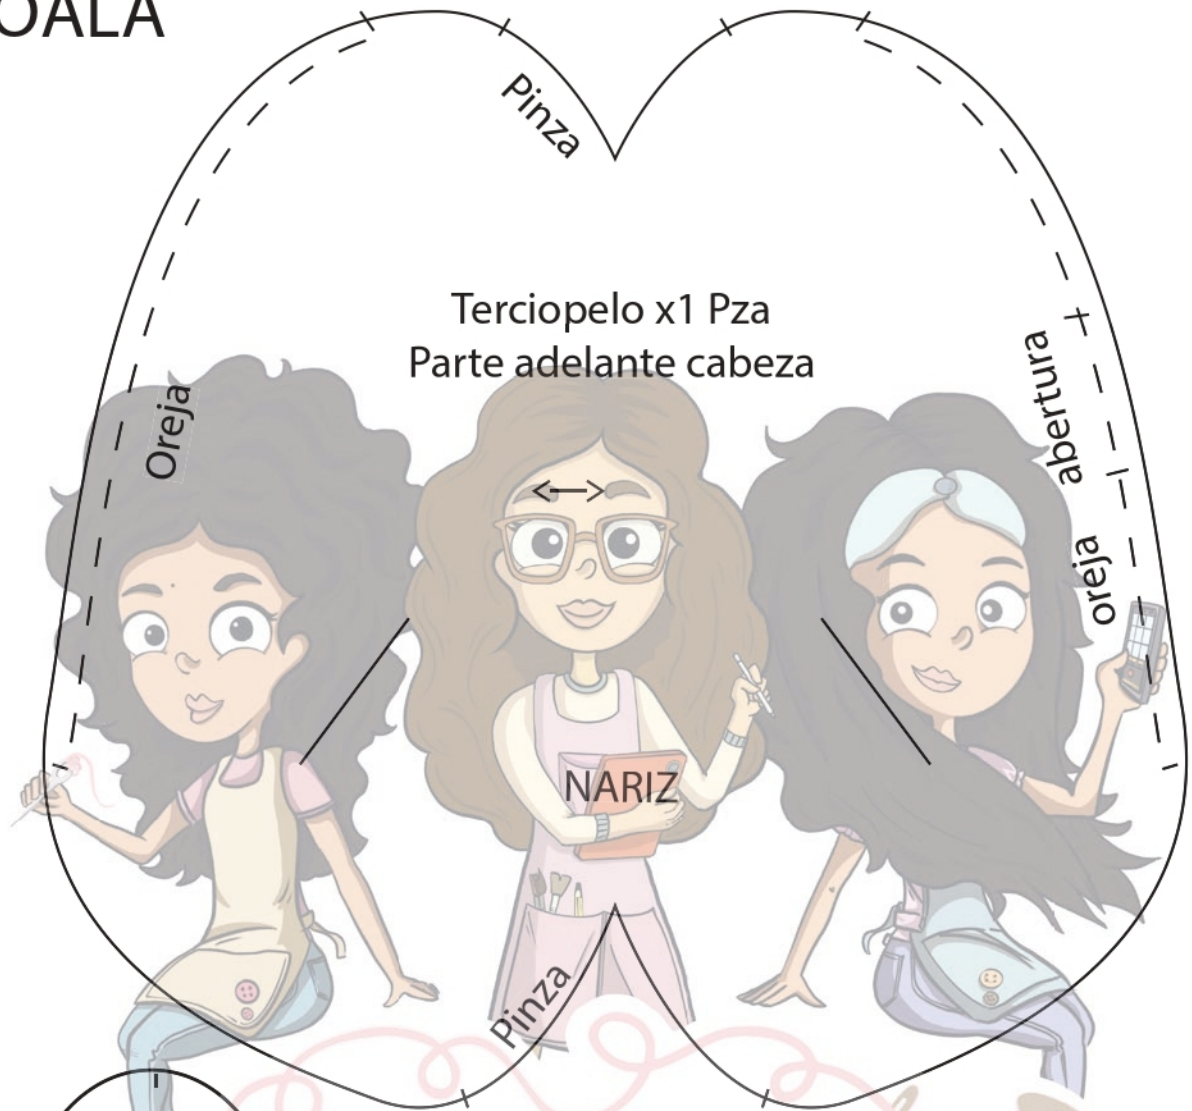

KOALA

Paño
lency negro
x1 Pza
nariz