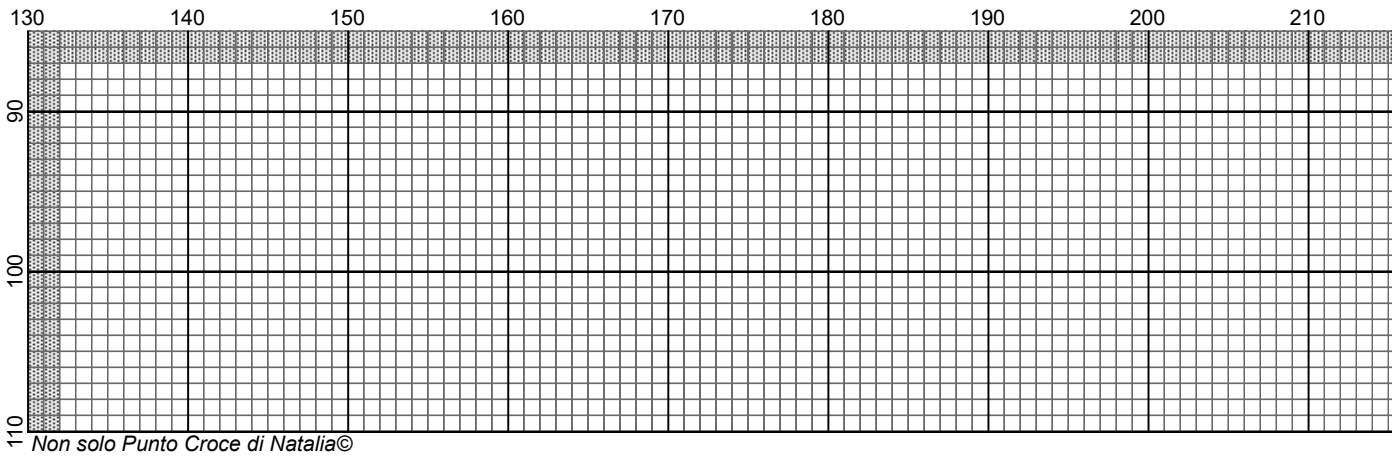

Una vita in cucina by Natalia

Legend:

- ✕ DMC-666
- ◉ DMC-815
- ✕ DMC-3846
- ◉ DMC-3844
- ◉ DMC-519
- ◉ DMC-3776
- . DMC-5200
- DMC-414
- Backstitches:
— DMC-666

Non solo Punto Croce di Natalia©

Una vita in cucina by Natalia

Una vita in cucina by Natalia

Non solo Punto Croce di Natalia©

Una vita in cucina

Author: Natalia
Copyright: Non solo Punto Croce di Natalia©
Website: <https://www.liveinternet.ru/users/nata007/rubric/1518726/>
Grid Size: 216W x 110H
Design Area: 15,43" x 7,86" (216 x 110 stitches)

Legend:

	[2]	DMC-666	ANC-46	GAM-0119	christmas red - br	(601 stitches, 0,3 skeins)
	[2]	DMC-815	ANC-44	GAM-0867	garnet - md	(619 stitches, 0,3 skeins)
	[2]	DMC-3846	ANC-1090	GAM-3123	bright turquoise - lt	(619 stitches, 0,3 skeins)
	[2]	DMC-3844	ANC-169	GAM-0085	bright turquoise - dk	(619 stitches, 0,3 skeins)

Backstitch Lines:

 DMC-666 christmas red - br (7,15 inches, 0,3 skeins)