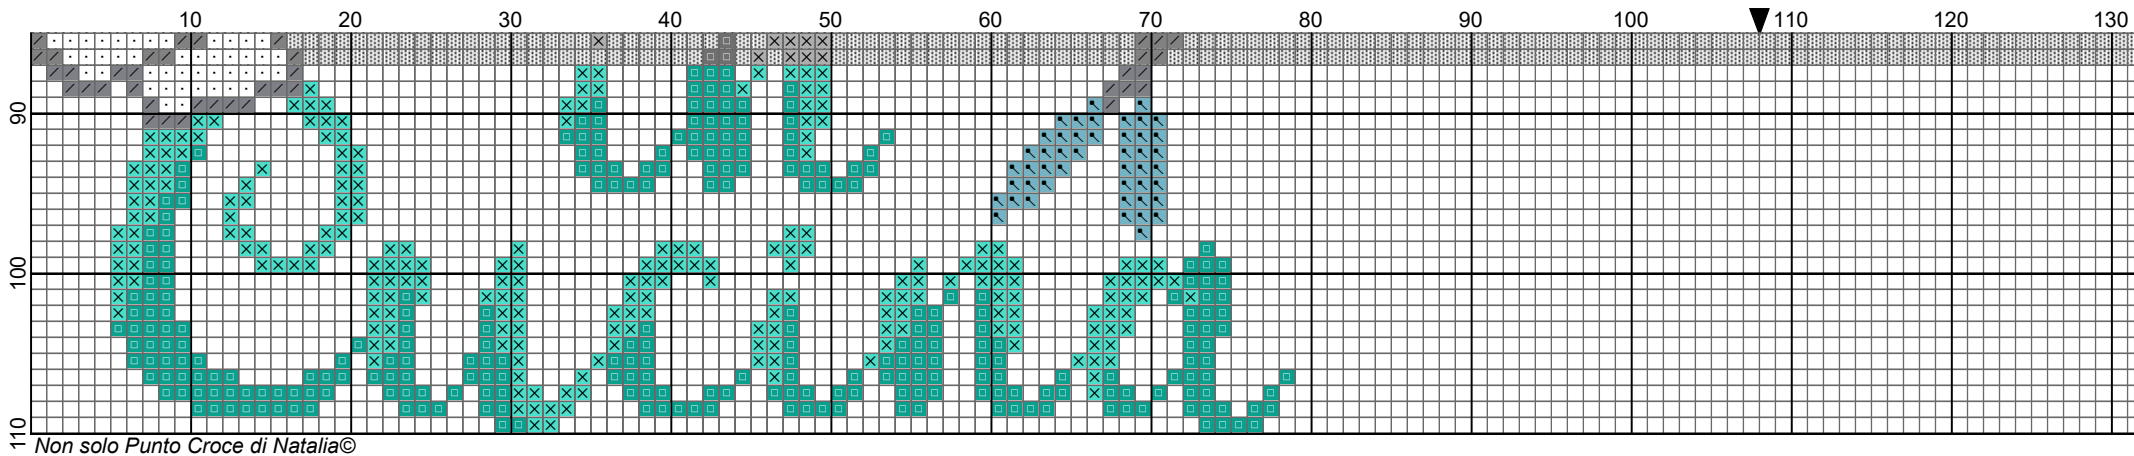

Una vita in cucina by Natalia

Legend:

- ✕ DMC-666
- ◉ DMC-815
- ✕ DMC-3846
- ◉ DMC-3844
- ◉ DMC-519
- ◉ DMC-3776
- . DMC-5200
- DMC-414
- Backstitches:
— DMC-666

Non solo Punto Croce di Natalia©

Una vita in cucina by Natalia

Una vita in cucina by Natalia

Non solo Punto Croce di Natalia©

Una vita in cucina

Author: Natalia
Copyright: Non solo Punto Croce di Natalia©
Website: <https://www.liveinternet.ru/users/nata007/rubric/1518726/>
Grid Size: 216W x 110H
Design Area: 15,43" x 7,86" (216 x 110 stitches)

Legend:

	[2]	DMC-666	ANC-46	GAM-0119	christmas red - br	(601 stitches, 0,3 skeins)
	[2]	DMC-815	ANC-44	GAM-0867	garnet - md	(619 stitches, 0,3 skeins)
	[2]	DMC-3846	ANC-1090	GAM-3123	bright turquoise - lt	(619 stitches, 0,3 skeins)
	[2]	DMC-3844	ANC-169	GAM-0085	bright turquoise - dk	(619 stitches, 0,3 skeins)

Backstitch Lines:

 DMC-666 christmas red - br (7,15 inches, 0,3 skeins)