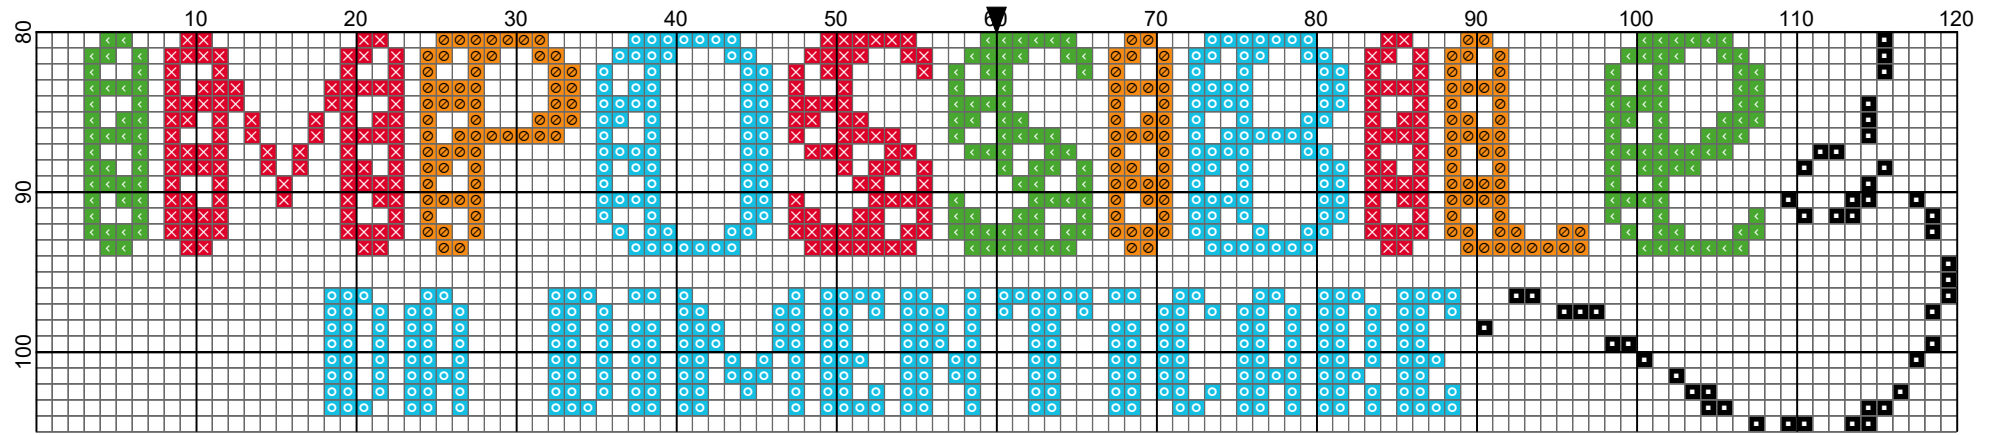

- Legend:
- DMC-898
 - DMC-666
 - DMC-996
 - DMC-702
 - DMC-973
 - DMC-970
 - DMC-945
 - DMC-5200
 - DMC-310
- Backstitches:
- DMC-702
 - DMC-310

Una grande Maestra e` facile da trovare, difficile da lasciare e impossibile da dimenticare by Natalia

Non solo Punto Croce di Natalia©

Una grande Maestra e` facile da trovare, difficile da lasciare e impossibile da dimenticare

Author: Natalia
Copyright: Non solo Punto Croce di Natalia©
Website: <https://www.liveinternet.ru/users/nata007/rubric/1518726/>
Grid Size: 120W x 105H
Design Area: 8,57" x 7,50" (120 x 105 stitches)

Legend:

	[2] DMC-898	ANC-360	coffee brown - vy dk	(4 stitches, 0,1 skeins)		[2] DMC-970	ANC-330	pumpkin - lt	(151 stitches, 0,1 skeins)
	[2] DMC-666	ANC-46	christmas red - br	(1409 stitches, 0,6 skeins)		[2] DMC-945	ANC-881	tawny - md	(65 stitches, 0,1 skeins)
	[2] DMC-996	ANC-433	electric blue - md	(1238 stitches, 0,5 skeins)		[2] DMC-5200	ANC-1	snow white	(100 stitches, 0,1 skeins)
	[2] DMC-702	ANC-239	kelly green	(192 stitches, 0,1 skeins)		[2] DMC-310	ANC-403	black	(67 stitches, 0,1 skeins)
	[2] DMC-973	ANC-290	canary - br	(5 stitches, 0,1 skeins)					

Backstitch Lines:

 DMC-702 kelly green (7,26 inches, 0,1 skeins)  DMC-310 black (3,33 inches, 0,1 skeins)